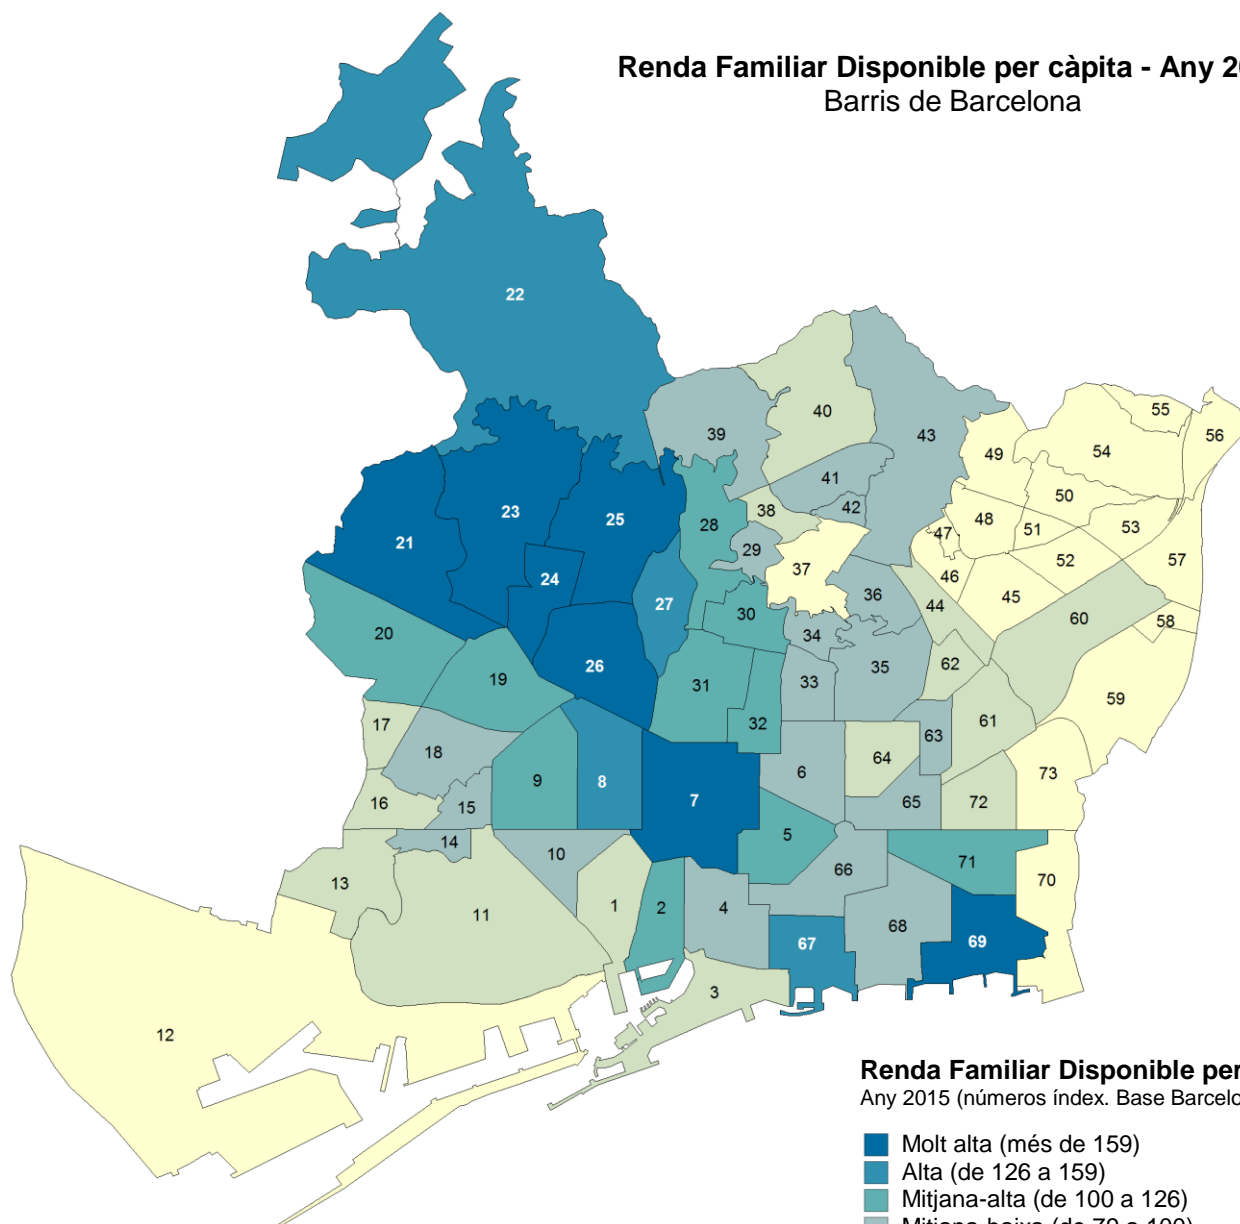

Renda Familiar Disponible per càpita - Any 2015
Barris de Barcelona

Renda Familiar Disponible per càpita
Any 2015 (números índex. Base Barcelona = 100)

- Molt alta (més de 159)
- Alta (de 126 a 159)
- Mitjana-alta (de 100 a 126)
- Mitjana-baixa (de 79 a 100)
- Baixa (de 63 a 79)
- Molt Baixa (menys de 63)

Ciutat Vella

- 01 el Raval
- 02 el Barri Gòtic
- 03 la Barceloneta
- 04 Sant Pere, Santa Caterina i la Ribera

l'Eixample

- 05 el Fort Pienc
- 06 la Sagrada Família
- 07 la Dreta de L'Eixample
- 08 l'Antiga Esquerra de l'Eixample
- 09 la Nova Esquerra de l'Eixample
- 10 Sant Antoni

Sants-Montjuïc

- 11 el Poble Sec
- 12 la Marina del Prat Vermell
- 13 la Marina de Port
- 14 la Font de la Guatlla
- 15 Hostafrancs
- 16 la Bordeta
- 17 Sants - Badal
- 18 Sants

Les Corts

- 19 les Corts
- 20 la Maternitat i San Ramon
- 21 Pedralbes

Sarrià-Sant Gervasi

- 22 Vallvidrera, el Tibidabo i les Planes
- 23 Sarrià
- 24 les Tres Torres
- 25 Sant Gervasi - La Bonanova
- 26 Sant Gervasi - Galvany
- 27 el Putxet i el Farró

Gràcia

- 28 Vallcarca i Penitents
- 29 el Coll
- 30 la Salut
- 31 la Vila de Gràcia
- 32 el Camp d'en Grassot i Gràcia Nova