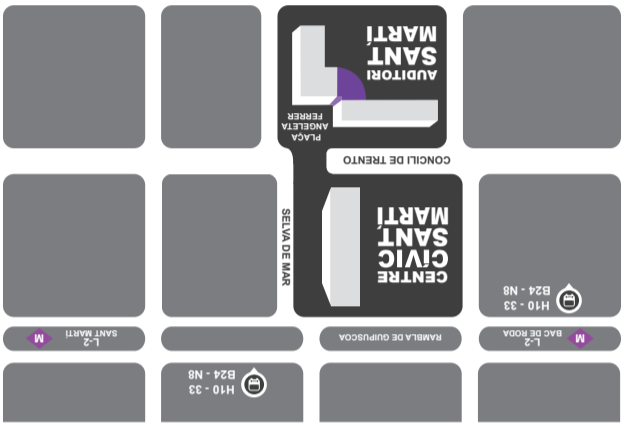

Línies d'autobus: H10, 33, B24, N8
L2 Metro: Bac de Roda o Sant Martí
Bicing

COM ARRIBAR

VERN
C/Selva de Mar, 215
Tel. 659 602 694
08020, Barcelona

info@evern.org
www.evern.org

Auditori Sant Martí
Plaça Angeleta Ferrer, 2
Tel. 93 256 57 60
08020, Barcelona

auditorisantmarti@bcn.cat
http://ajuntament.barcelona.cat/ccivics/
auditorisantmarti
facebook.com/santmartiauditori

Centre Cívic Sant Martí
C/Selva de Mar, 215
Tel. 93 256 57 60
08020, Barcelona

ccsantmarti@bcn.cat
http://ajuntament.barcelona.cat/ccivics/
santmarti
facebook.com/centrecivicsantmarti

ADREÇA

CONTACTA'NS

MAPA

Centre Cívic Sant Martí

ARC CALENDARI D'ACTIVITATS

Juny 2017