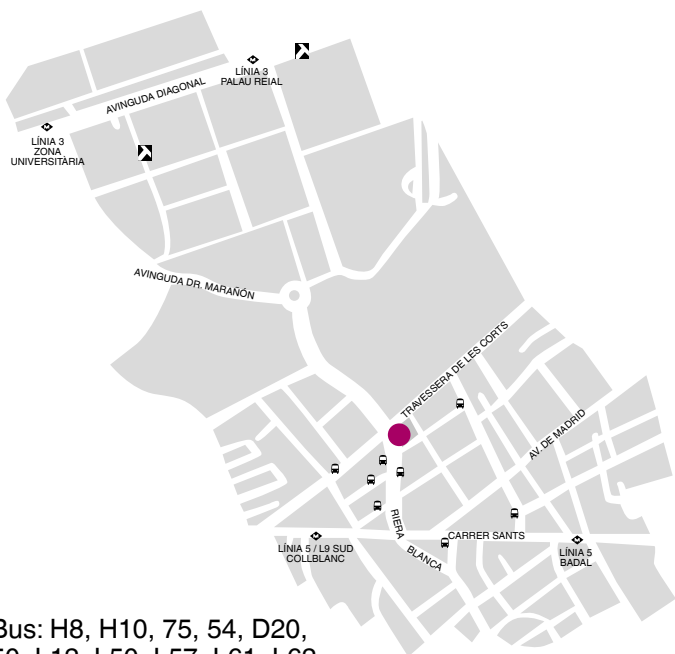

MAPA

Bus: H8, H10, 75, 54, D20,
50, L12, L50, L57, L61, L62,
L64, L65, L68, L71, 567, 113
Metro: Collblanc L5 / L9 Sud
Tram: T1, T2, T3

ADREÇA

C. CÍVIC JOSEP M.
TRIAS I PEITX
Riera Blanca, 1-3
Tel. 934 48 04 99
08028 Barcelona

HORARIS

Horari d'obertura:
De dilluns a divendres,
de 9 a 21.30 h
Dissabtes, de 9 a 14 h

INFORMACIÓ ADDICIONAL

Adaptat per a persones
amb mobilitat reduïda i
 dotat d'anell magnètic

PER A MÉS INFORMACIÓ

barcelona.cat/ccjosepmtriasipeitx
ccjosepmtriasipeitx@lleuresport.cat
[facebook.com/ccjosepmtriasipeitx](https://www.facebook.com/ccjosepmtriasipeitx)
[twitter:@ccjmtriasipeitx](https://twitter.com/ccjmtriasipeitx)

**Districte de
les Corts**

@BCN_LesCorts