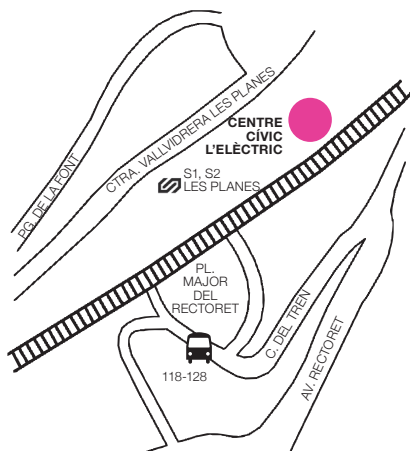

Veniu, trieu i
participeu-hi!
Som molt a prop!

ESPAÑA	FRANQUEO PAGADO
	P.D.

MAPA

ADREÇA

Centre Cívic l'Elèctric
Ctra. Vallvidrera a Sant Cugat, km 6.5 08017 Barcelona
Telèfon: 93 205 40 09
ccelelectric@ccelelectric.com
@CCvicLElctric
Facebook. Centre Cívic l'Elèctric
Instagram: Centre Cívic l'Elèctric