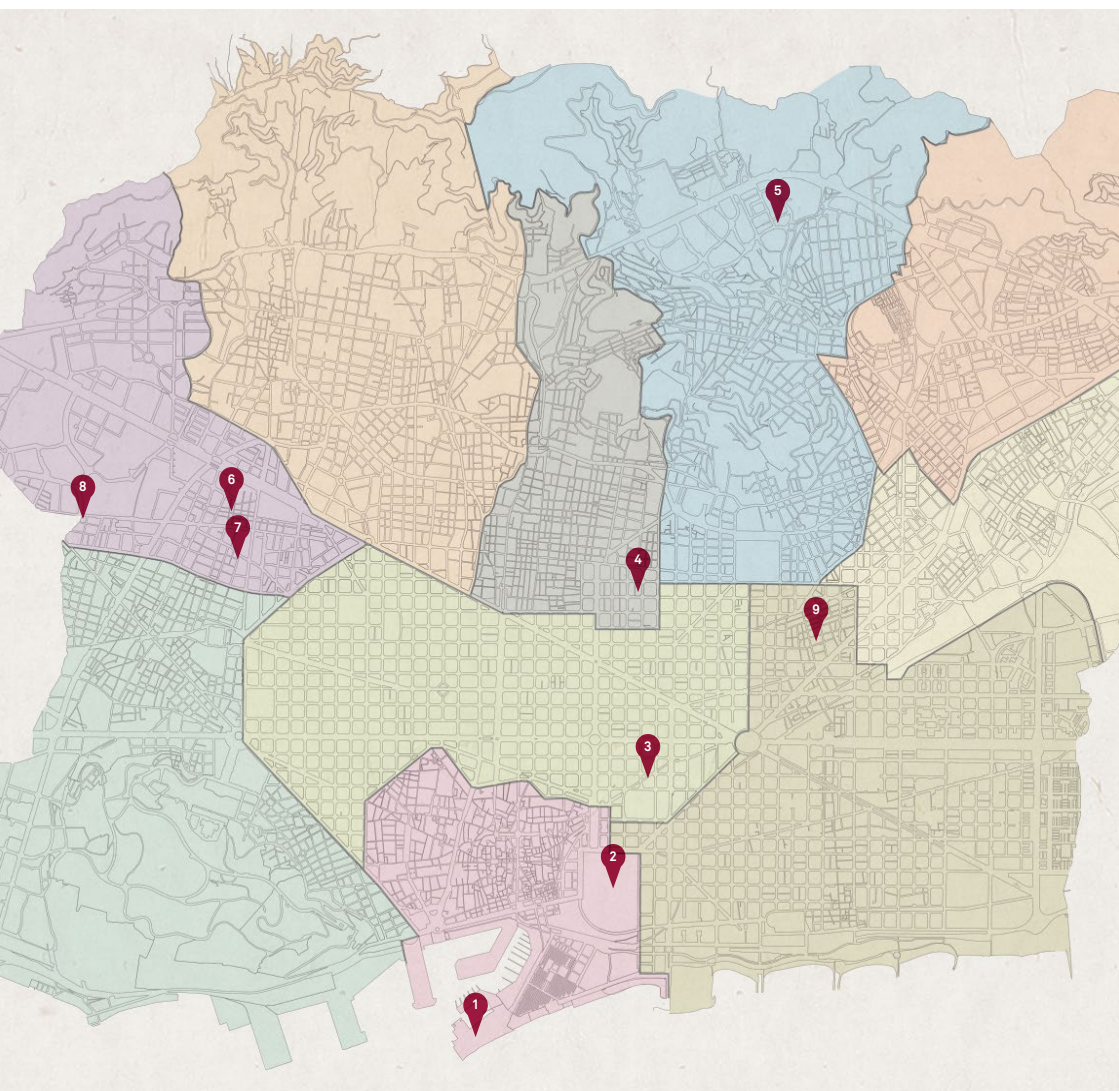

A la Plaça Comas. Dissabte 11 de maig a partir de les 10.30 h

8. Ludoteca La Tardor

Del dilluns 6 al dijous 9 de maig.
Dilluns, dimarts i dijous de 16.30
a 19.30 h, dimecres i divendres
d'11 a 13 h i de 16.30 a 19.30 h

Dissabte 11 de maig
de 10.30 a 13 h
(A la Plaça Can Comas)

**9. Casal Barri Espai
Antoni Miró Peris**

Del dilluns 13 al dimecres 22
de maig, de dilluns a divendres
de 16.30 a 21 h i dimecres de
10.30 a 13.30 h

Divendres 24 de maig
de 16.30 a 20 h

Plànol dels punts d'intercanvi

Adreces útils

1. **El Centre de la Platja**
Pg. Joan de Borbó, 93.
T.: 932 214 600
2. **Espai Lúdic Ambiental per Famílies**
Parc de la Ciutadella
Pas de l'Institut Escola, s/n.
Parc de la Ciutadella.
T.: 638 326 771
3. **Casal Infantil Fort Pienc -**
Centre Cívic Ateneu Fort Pienc
Plaça Fort Pienc, 4-5.
T.: 932 327 827
4. **Casal Infantil - Centre Cívic**
La Sedeta
Carrer Sicília, 321.
T.: 93 459 12 28 i 93 207 37 03
5. **Ludoteca Can Travi -**
Casal de Barri Can Travi
Avinguda Cardenal Vidal i Barraquer, 45.
T.: 934 289 848
6. **Aula d'Educació Ambiental de les**
Corts (Centre Cívic Can Deu)
Plaça de la Concòrdia, 13.
T.: 934 101 007
7. **Ludoteca Guitard**
Carrer Guitard, 90 (interior d'illa).
T.: 934 104 829
8. **Ludoteca La Tardor**
Carrer Riera Blanca, 1-3.
T.: 934 480 499
9. **Casal Barri Espai Antoni Miró Peris**
Plaça Carme Montoriol, 10.
T.: 934 507 013