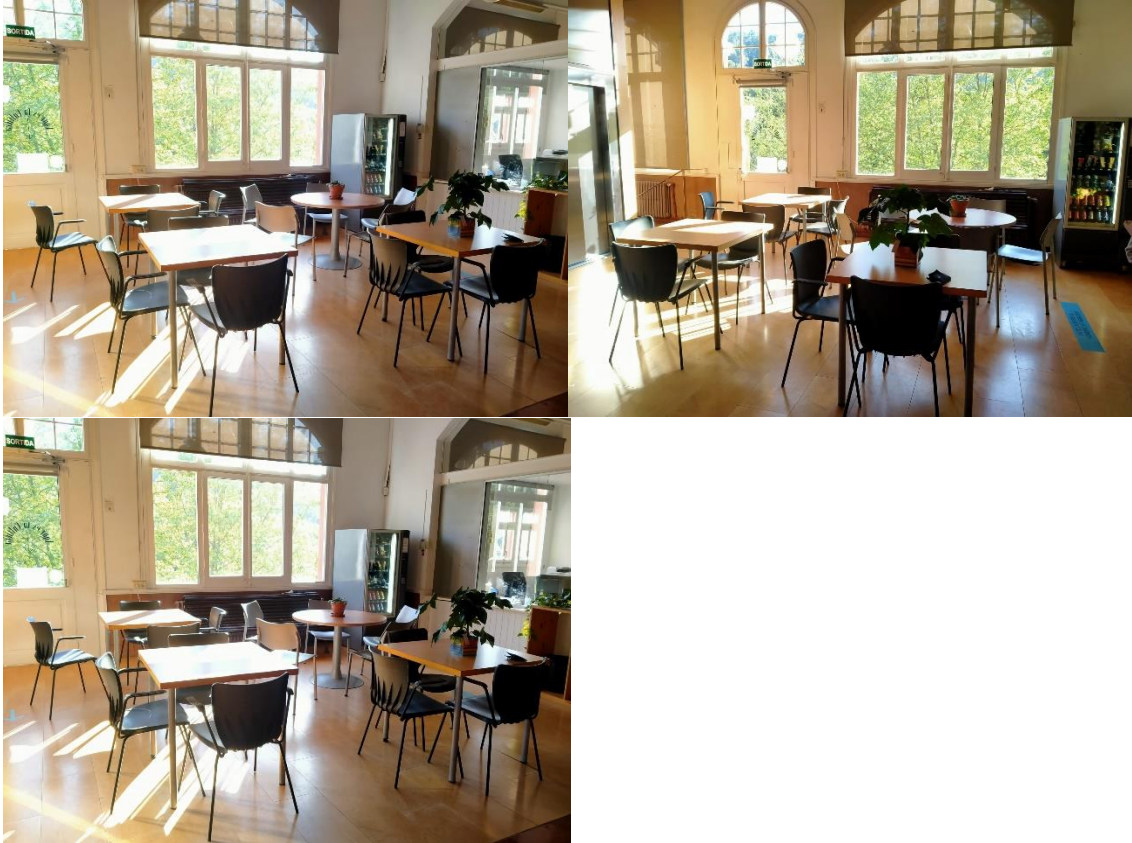

SALA GRAN

Superfície: 9m x 7m (63m²)

Piano

Taula de so (4 canals)

Altaveus

2 taules 80cm x 80cm

Cadires x15 a la sala (x50/60 guardades)

ESPAI CAFÈ

4 taules 90cm x 90cm

12-15 cadires

Màquina café

Màquina expenedora

CUINA

Superfície: 3m x 6m (18m²)

2 taules 180cm x 90cm

12 cadires

SALA POLIVALENT

Superfície: 4m x 4m

4 taules 90cm x 90cm

3 taules 180cm x 90 cm

4-8 cadires

Pissarra de rotuladors 120cm x 100cm

ESPAI JOVE

Superfície: 3,40m x 5,50m (19m²)