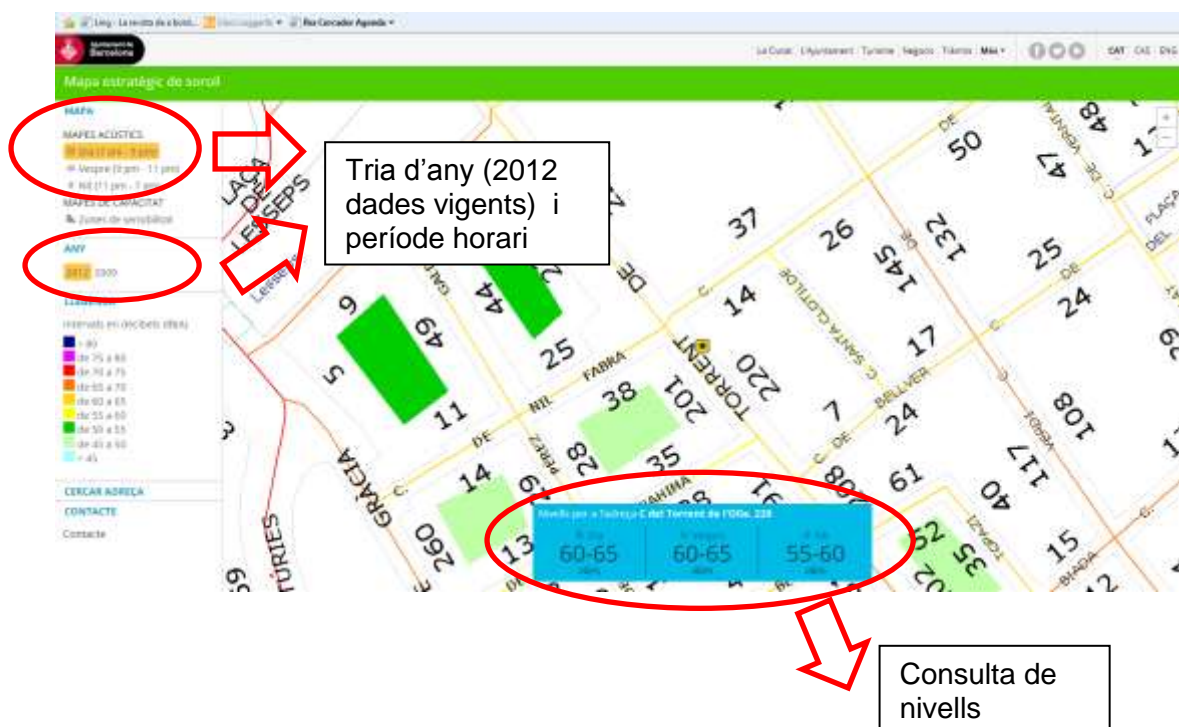

GUIA CONSULTA DADES WEB MAPA ESTRATÈGIC DE SOROLL

1. PÀGINA D'INICI

http://w20.bcn.cat/WebMapaAcustic/mapa_soroll.aspx

2. CONSULTA DEL MAPA DE SOROLL (NIVELLS ACÚSTICS EXISTENTS)

3. CONSULTA DEL MAPA DE CAPACITAT ACÚSTICA (VALORS LÍMIT SEGONS ORDENANÇA)

Opció zones de sensibilitat
Tria de l'any
(2012 any vigent)

Visió de les zones
Consulta de l'Ordenança de
Medi Ambient per conèixer els
valors límit en dB(A)