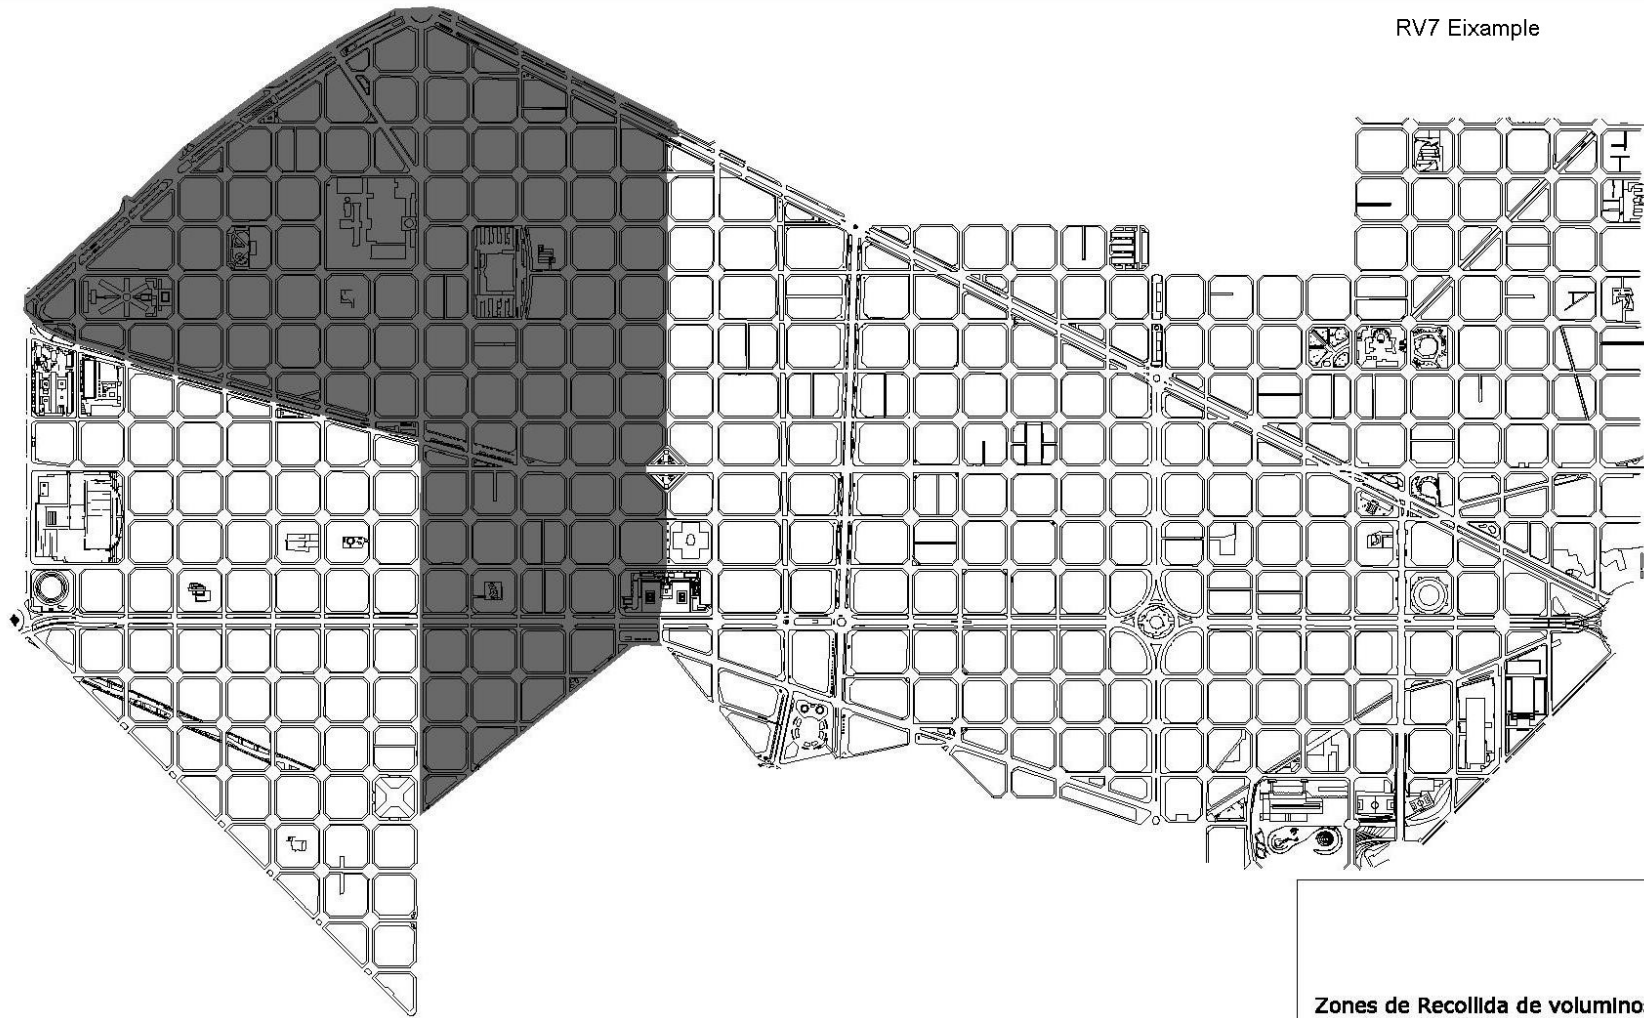

RV4 Ciutat Vella

**Zones de Recollida de voluminosos  
dels: dijous  
Dte de Ciutat Vella**

RV5 Ciutat Vella

RV6 Eixample

**Zones de Recollida de voluminosos  
dels: dilluns  
Dte de l'Eixample**

RV7 Eixample

**Zones de Recollida de voluminosos  
dels: dimarts  
Dte de l'Eixample**

RV8 Eixample

**Zones de Recollida de voluminosos  
dels: dimecres  
Dte de l'Eixample**

RV10 Eixample

**Zones de Recollida de voluminosos  
dels: divendres  
Dte de l'Eixample**

RV20 Gràcia

**Zones de Recollida de voluminosos  
dels: dimarts  
Dte de Gràcia**

RV21 Gràcia

**Zones de Recollida de voluminosos  
dels: dimecres  
Dte de Gràcia**

RV22 Gràcia

**Zones de Recollida de voluminosos  
dels: dijous  
Dte de Gràcia**