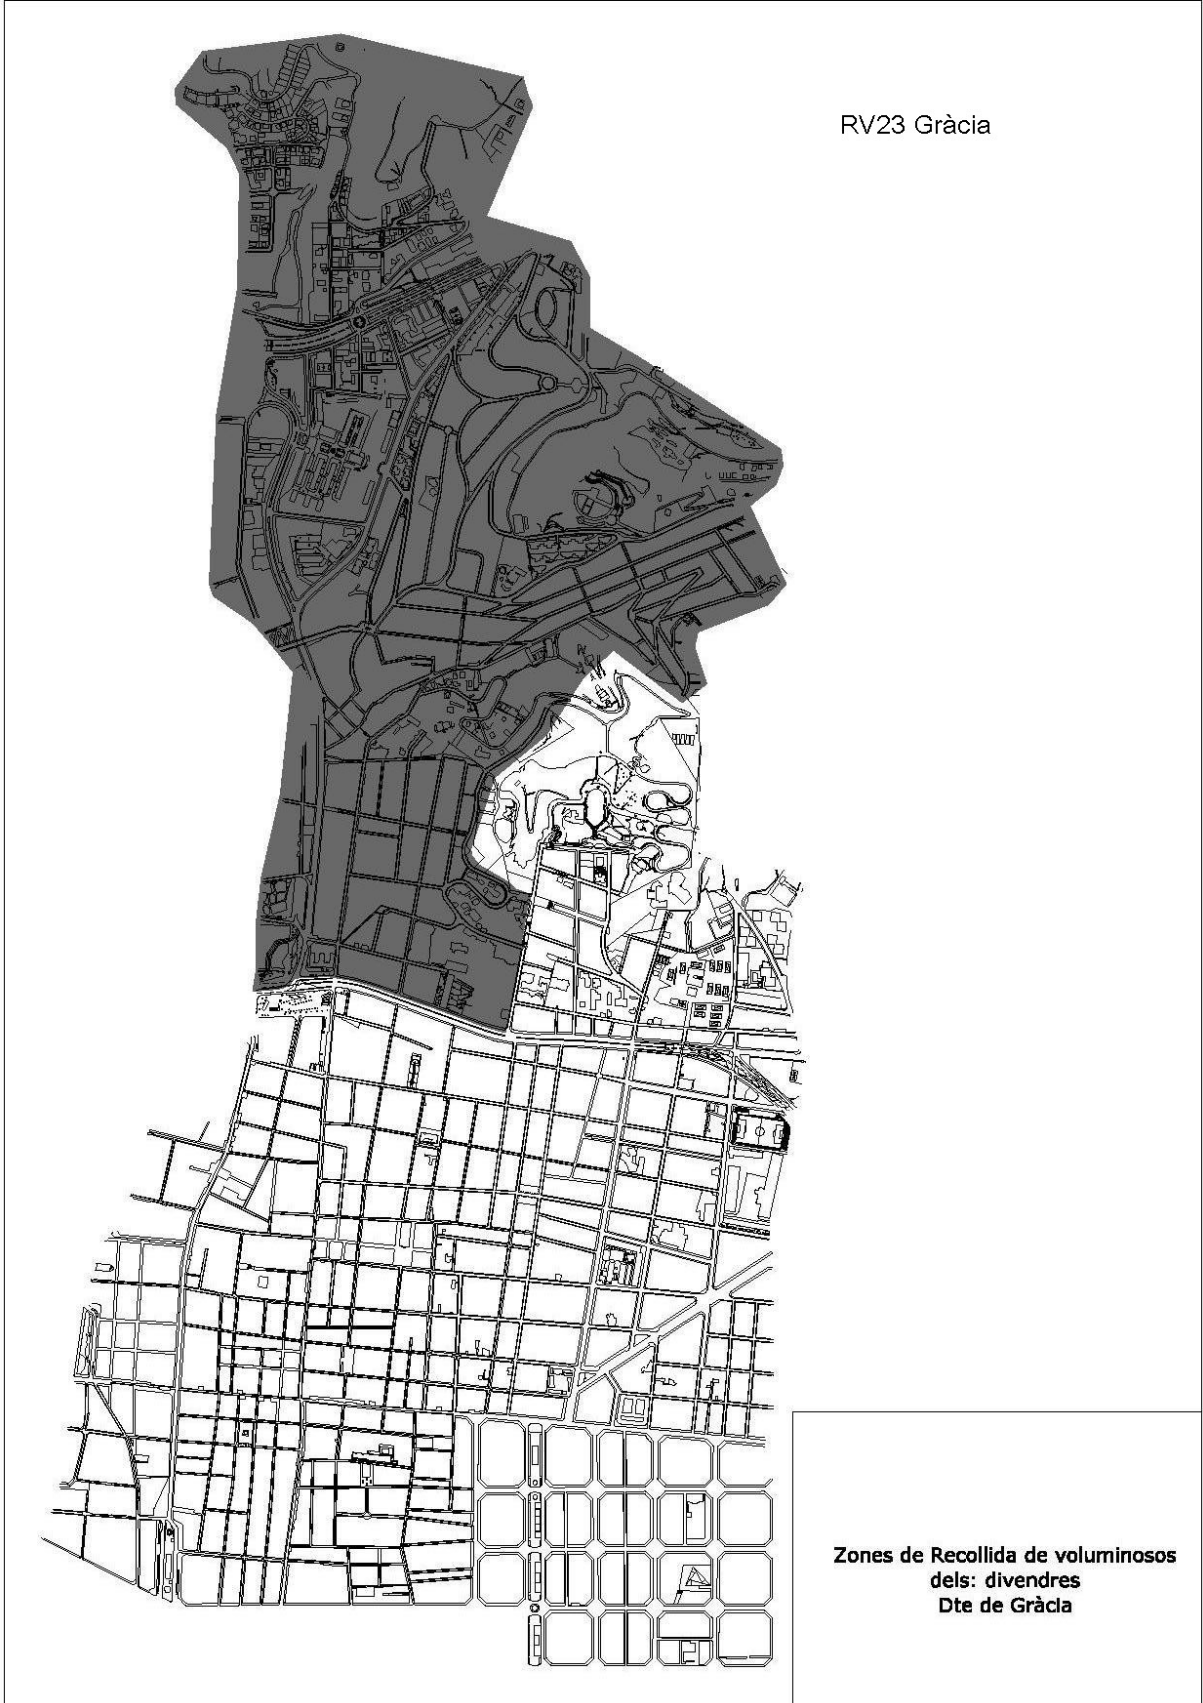

RV4 Ciutat Vella

**Zones de Recollida de voluminosos  
dels: dijous  
Dte de Ciutat Vella**

RV5 Ciutat Vella

RV6 Eixample

**Zones de Recollida de voluminosos  
dels: dilluns  
Dte de l'Eixample**

RV7 Eixample

RV17 Sarrià-Sant Gervasi

Zones de recollida de voluminosos dels: dmc.  
Dte de Sarrià-Sant Gervasi

RV18 Sarrià-Sant Gervasi

RV19 Gràcia

**Zones de Recollida de voluminosos  
dels: dilluns  
Dte de Gràcia**

RV20 Gràcia

**Zones de Recollida de voluminosos  
dels: dimarts  
Dte de Gràcia**

RV21 Gràcia

**Zones de Recollida de voluminosos  
dels: dimecres  
Dte de Gràcia**

RV22 Gràcia

**Zones de Recollida de voluminosos  
dels: dijous  
Dte de Gràcia**

RV23 Gràcia

**Zones de Recollida de voluminosos  
dels: divendres  
Dte de Gràcia**