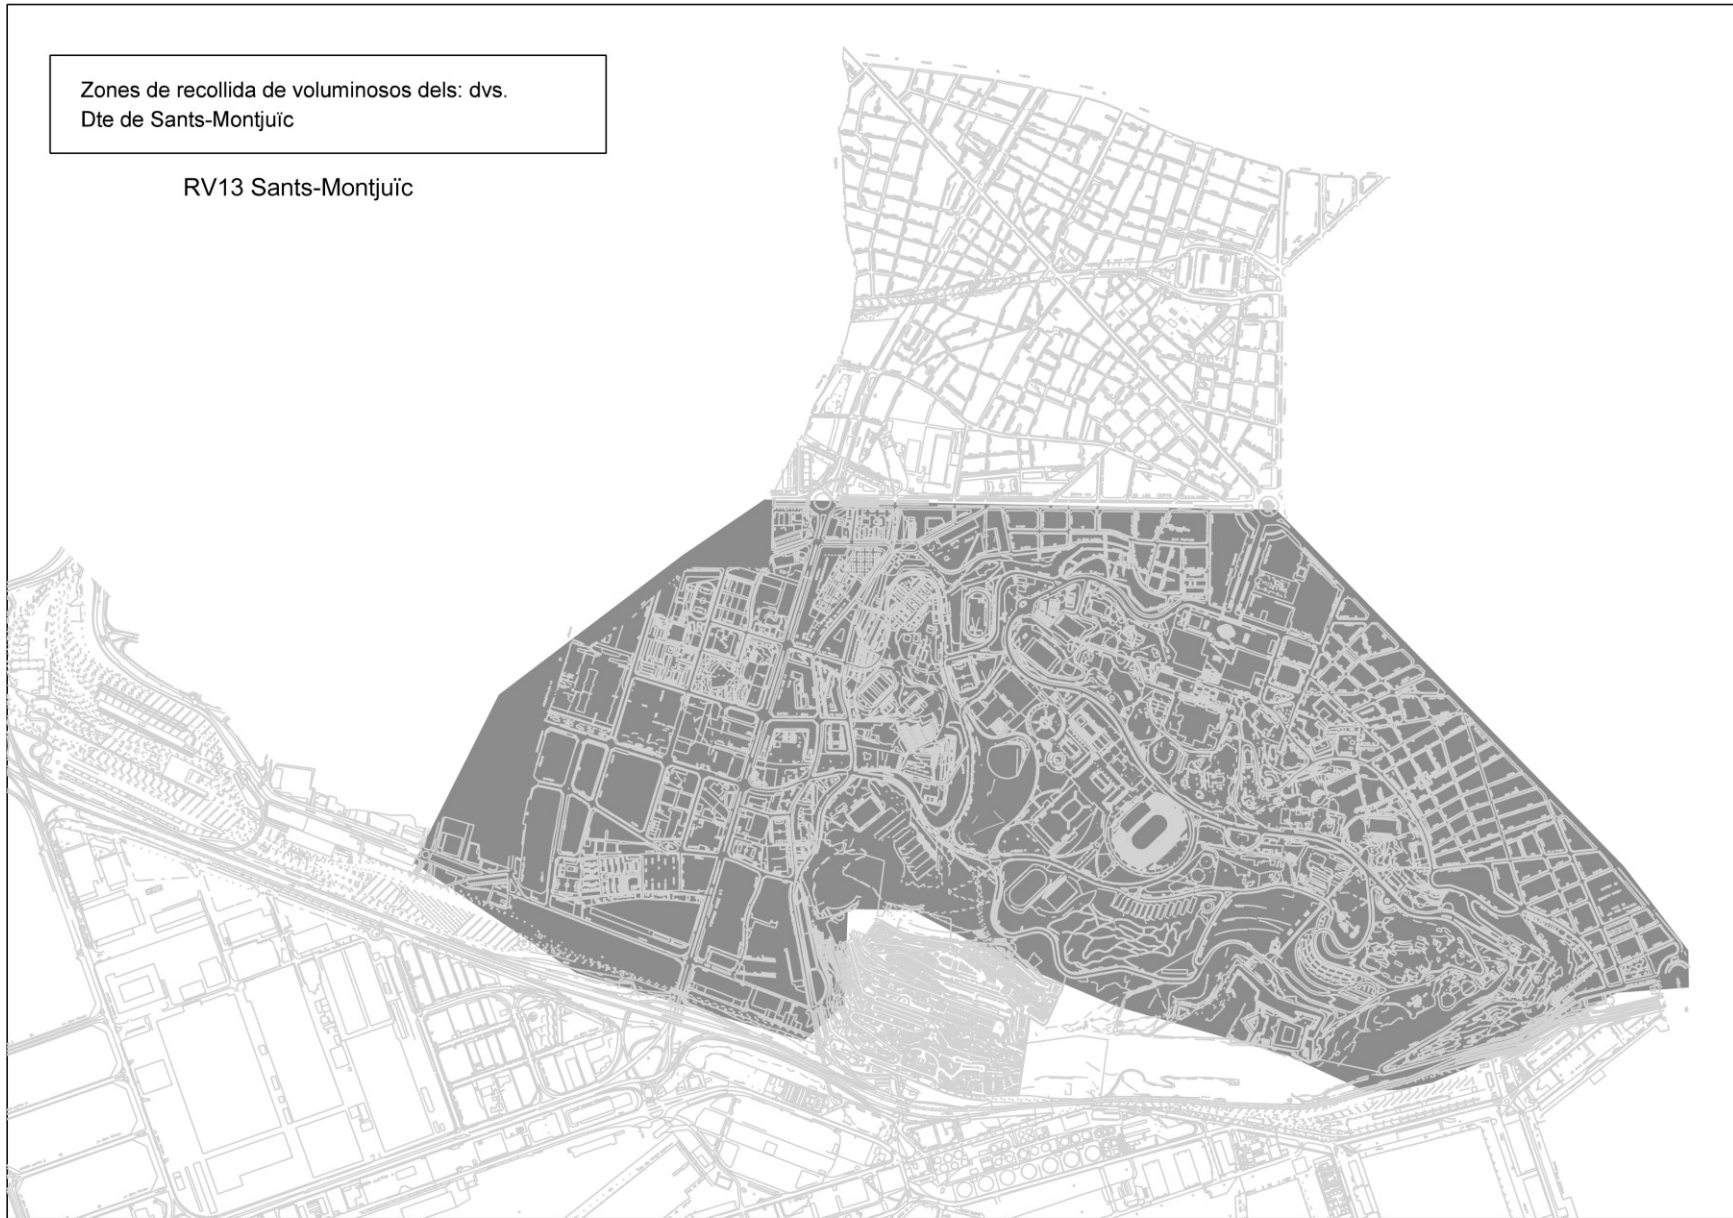

Zones de recollida de voluminosos dels: dvs.
Dte de Sants-Montjuïc

RV13 Sants-Montjuïc