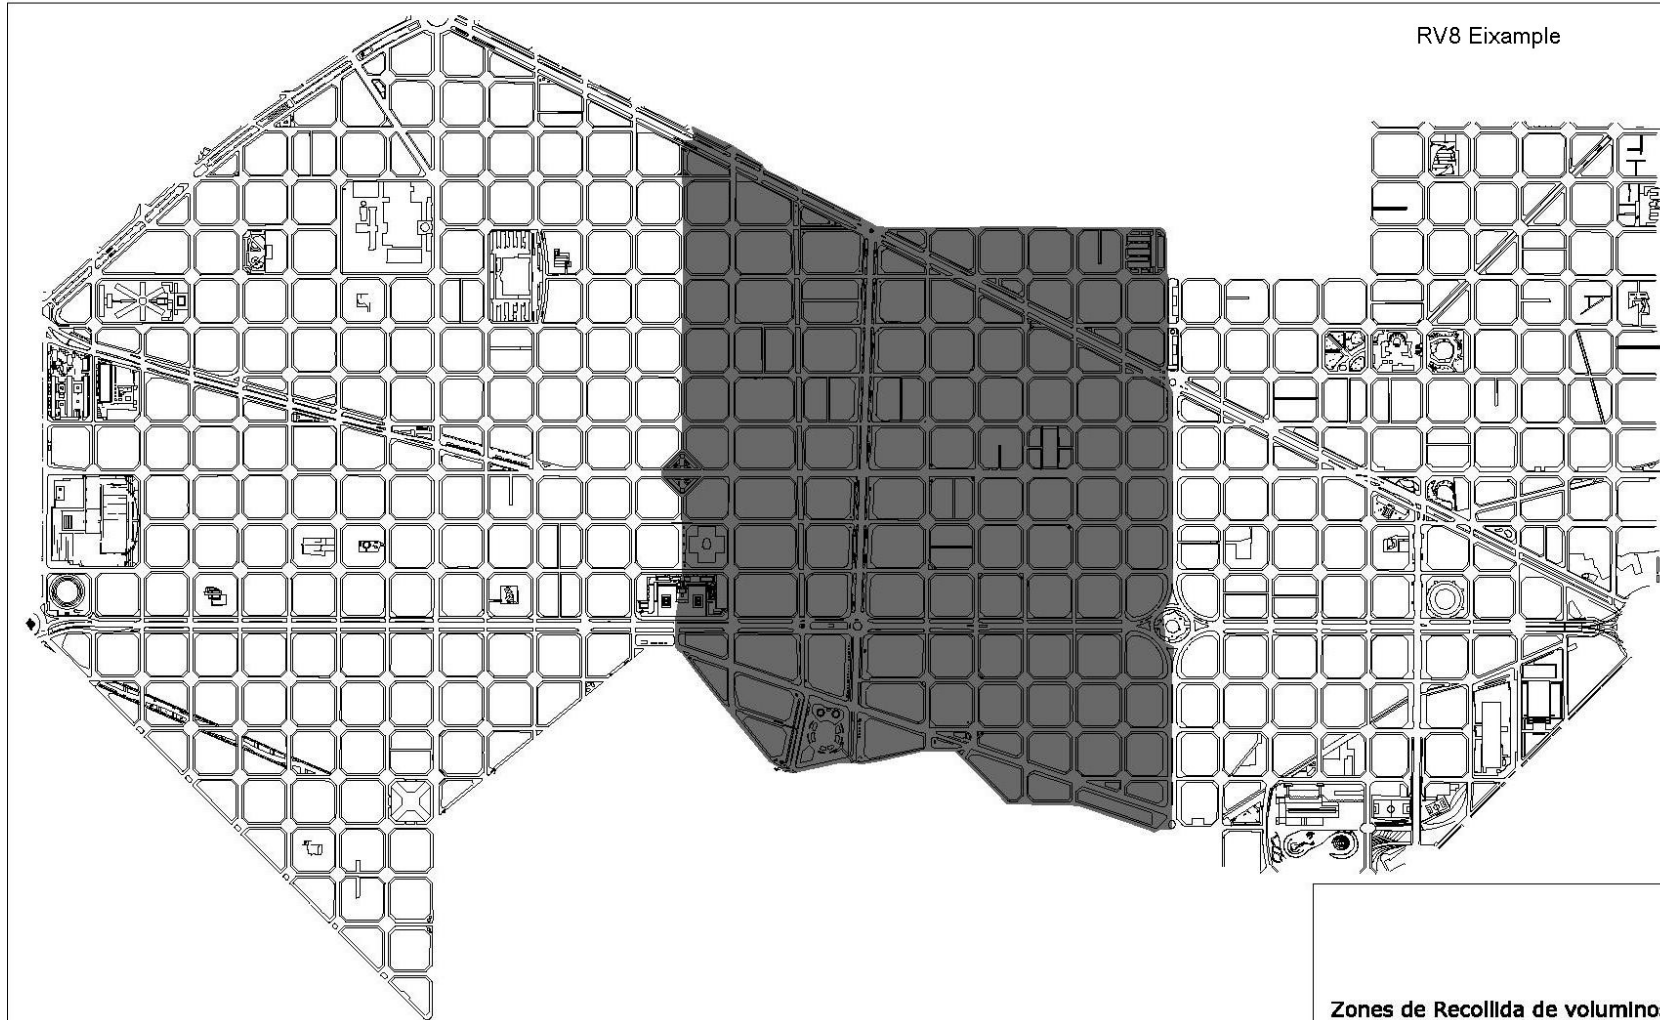

RV4 Ciutat Vella

**Zones de Recollida de voluminosos  
dels: dijous  
Dte de Ciutat Vella**

RV5 Ciutat Vella

RV6 Eixample

**Zones de Recollida de voluminosos  
dels: dilluns  
Dte de l'Eixample**

RV7 Eixample

**Zones de Recollida de voluminosos  
dels: dimarts  
Dte de l'Eixample**

RV8 Eixample

**Zones de Recollida de voluminosos  
dels: dimecres  
Dte de l'Eixample**

RV10 Eixample

**Zones de Recollida de voluminosos  
dels: divendres  
Dte de l'Eixample**