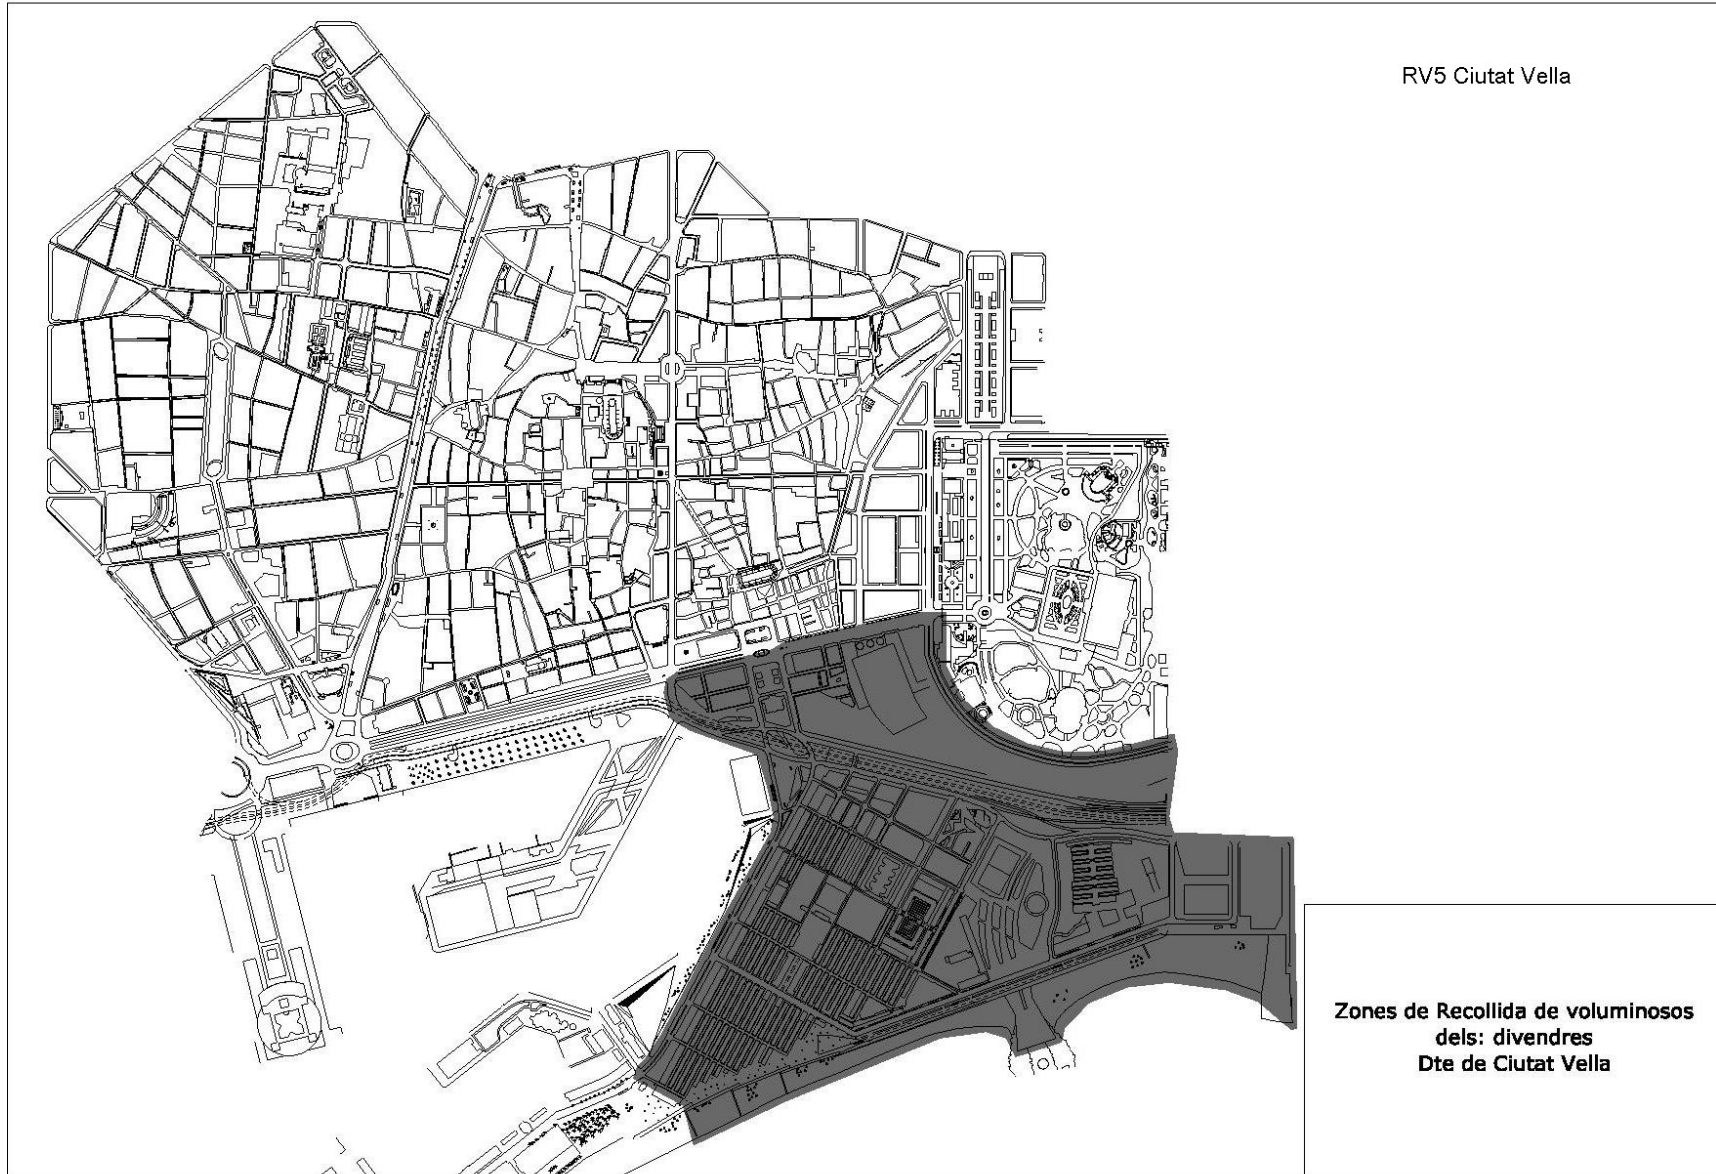

RV4 Ciutat Vella

**Zones de Recollida de voluminosos  
dels: dijous  
Dte de Ciutat Vella**

RV5 Ciutat Vella

RV6 Eixample

**Zones de Recollida de voluminosos  
dels: dilluns  
Dte de l'Eixample**

RV7 Eixample

**Zones de Recollida de voluminosos  
dels: dimarts  
Dte de l'Eixample**

RV8 Eixample

**Zones de Recollida de voluminosos  
dels: dimecres  
Dte de l'Eixample**

RV10 Eixample

**Zones de Recollida de voluminosos  
dels: divendres  
Dte de l'Eixample**

RV20 Gràcia

**Zones de Recollida de voluminosos  
dels: dimarts  
Dte de Gràcia**

RV21 Gràcia

**Zones de Recollida de voluminosos  
dels: dimecres  
Dte de Gràcia**

RV22 Gràcia

**Zones de Recollida de voluminosos  
dels: dijous  
Dte de Gràcia**

RV23 Gràcia

**Zones de Recollida de voluminosos  
dels: divendres  
Dte de Gràcia**