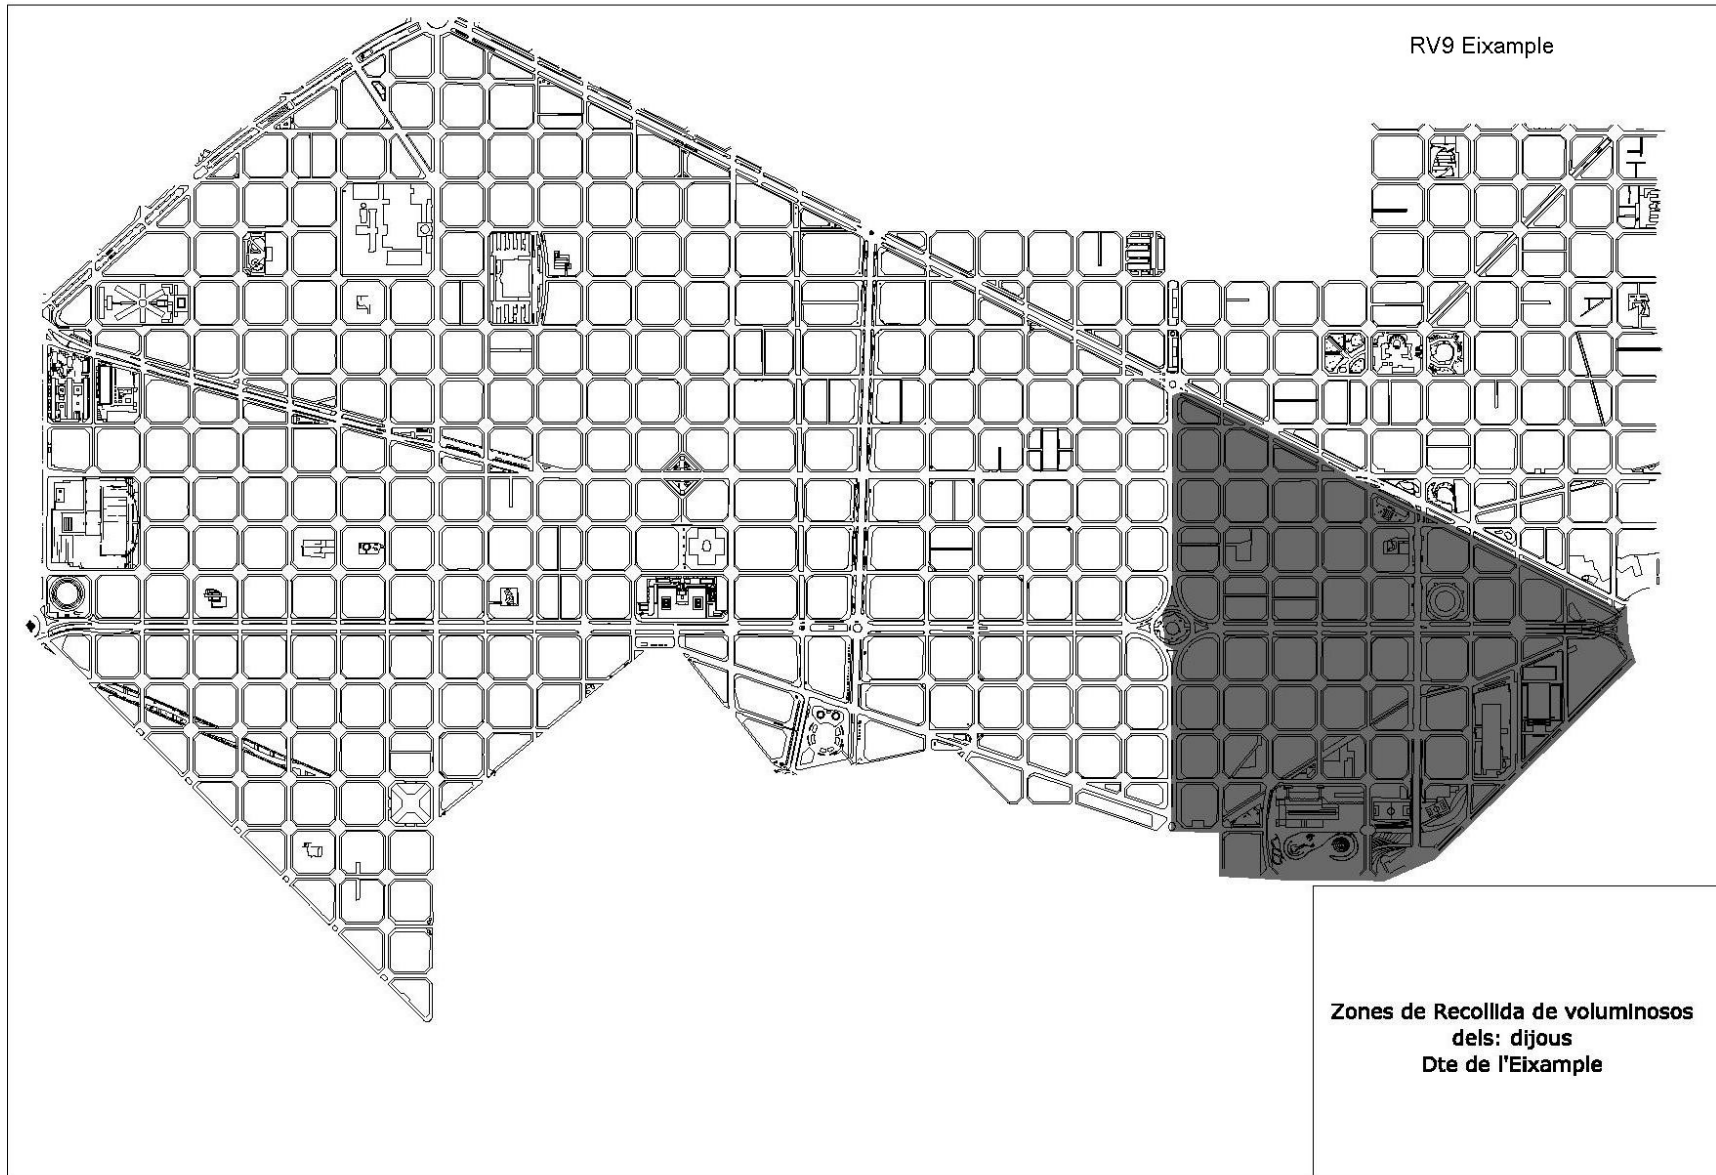

RV4 Ciutat Vella

**Zones de Recollida de voluminosos  
dels: dijous  
Dte de Ciutat Vella**

RV5 Ciutat Vella

RV6 Eixample

**Zones de Recollida de voluminosos  
dels: dilluns  
Dte de l'Eixample**

RV7 Eixample

**Zones de Recollida de voluminosos  
dels: dimarts  
Dte de l'Eixample**

RV8 Eixample

**Zones de Recollida de voluminosos  
dels: dimecres  
Dte de l'Eixample**

RV10 Eixample

**Zones de Recollida de voluminosos  
dels: divendres  
Dte de l'Eixample**

RV17 Sarrià-Sant Gervasi

Zones de recollida de voluminosos dels: dmc.  
Dte de Sarrià-Sant Gervasi

RV18 Sarrià-Sant Gervasi

RV19 Gràcia

**Zones de Recollida de voluminosos  
dels: dilluns  
Dte de Gràcia**

RV20 Gràcia

**Zones de Recollida de voluminosos  
dels: dimarts  
Dte de Gràcia**

RV21 Gràcia

**Zones de Recollida de voluminosos  
dels: dimecres  
Dte de Gràcia**

RV22 Gràcia

**Zones de Recollida de voluminosos  
dels: dijous  
Dte de Gràcia**