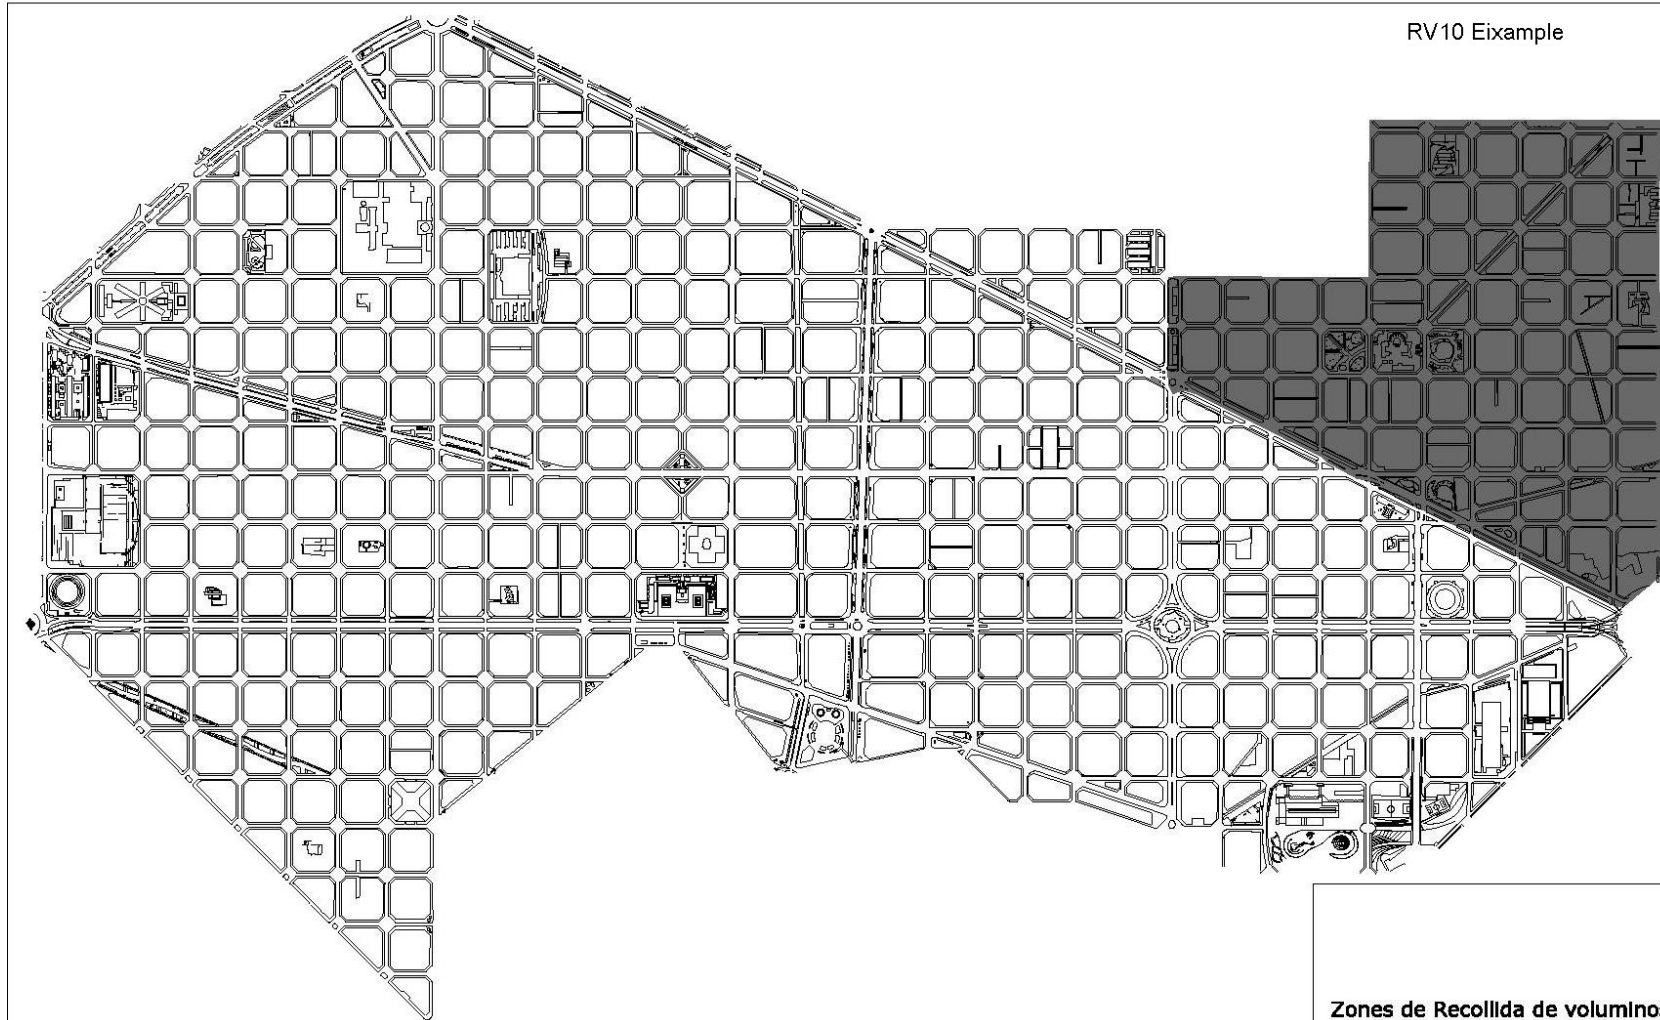

RV4 Ciutat Vella

**Zones de Recollida de voluminosos  
dels: dijous  
Dte de Ciutat Vella**

RV5 Ciutat Vella

RV6 Eixample

**Zones de Recollida de voluminosos  
dels: dilluns  
Dte de l'Eixample**

RV7 Eixample

**Zones de Recollida de voluminosos  
dels: dimarts  
Dte de l'Eixample**

RV8 Eixample

**Zones de Recollida de voluminosos  
dels: dimecres  
Dte de l'Eixample**

RV10 Eixample

**Zones de Recollida de voluminosos  
dels: divendres  
Dte de l'Eixample**