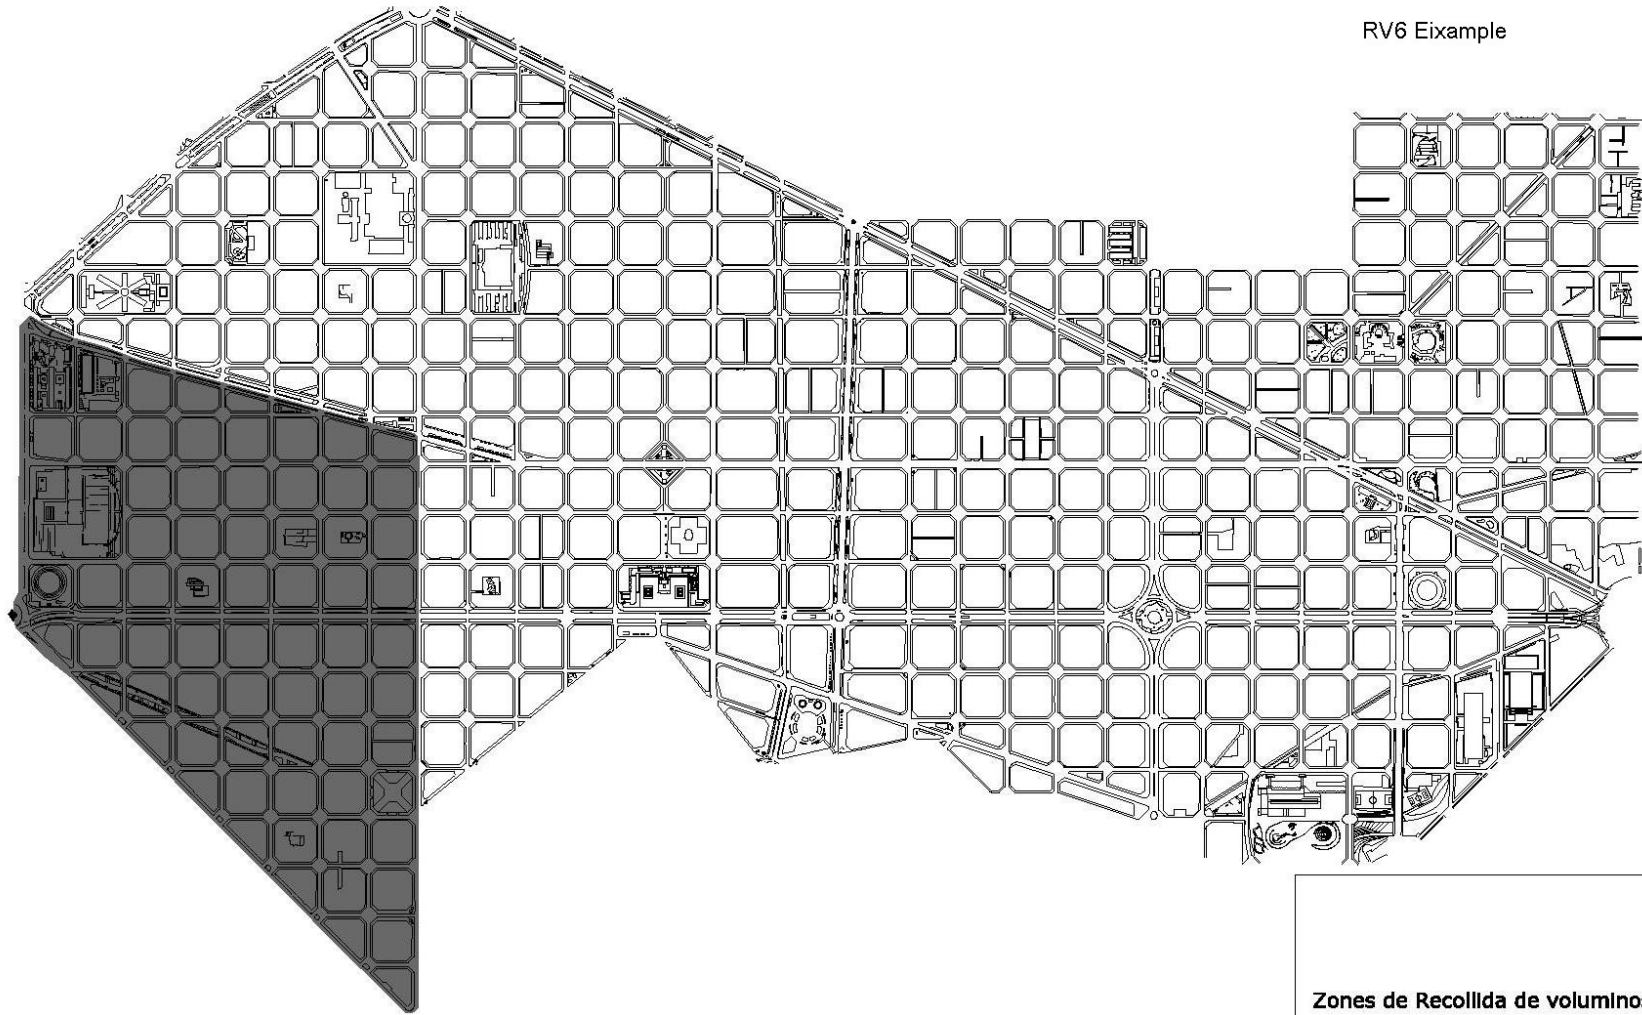

RV4 Ciutat Vella

**Zones de Recollida de voluminosos  
dels: dijous  
Dte de Ciutat Vella**

RV5 Ciutat Vella

RV6 Eixample

**Zones de Recollida de voluminosos  
dels: dilluns  
Dte de l'Eixample**

RV7 Eixample

**Zones de Recollida de voluminosos  
dels: dimarts  
Dte de l'Eixample**

RV8 Eixample

**Zones de Recollida de voluminosos  
dels: dimecres  
Dte de l'Eixample**

RV10 Eixample

**Zones de Recollida de voluminosos  
dels: divendres  
Dte de l'Eixample**

RV20 Gràcia

**Zones de Recollida de voluminosos  
dels: dimarts  
Dte de Gràcia**

RV21 Gràcia

**Zones de Recollida de voluminosos  
dels: dimecres  
Dte de Gràcia**

RV22 Gràcia

**Zones de Recollida de voluminosos  
dels: dijous  
Dte de Gràcia**