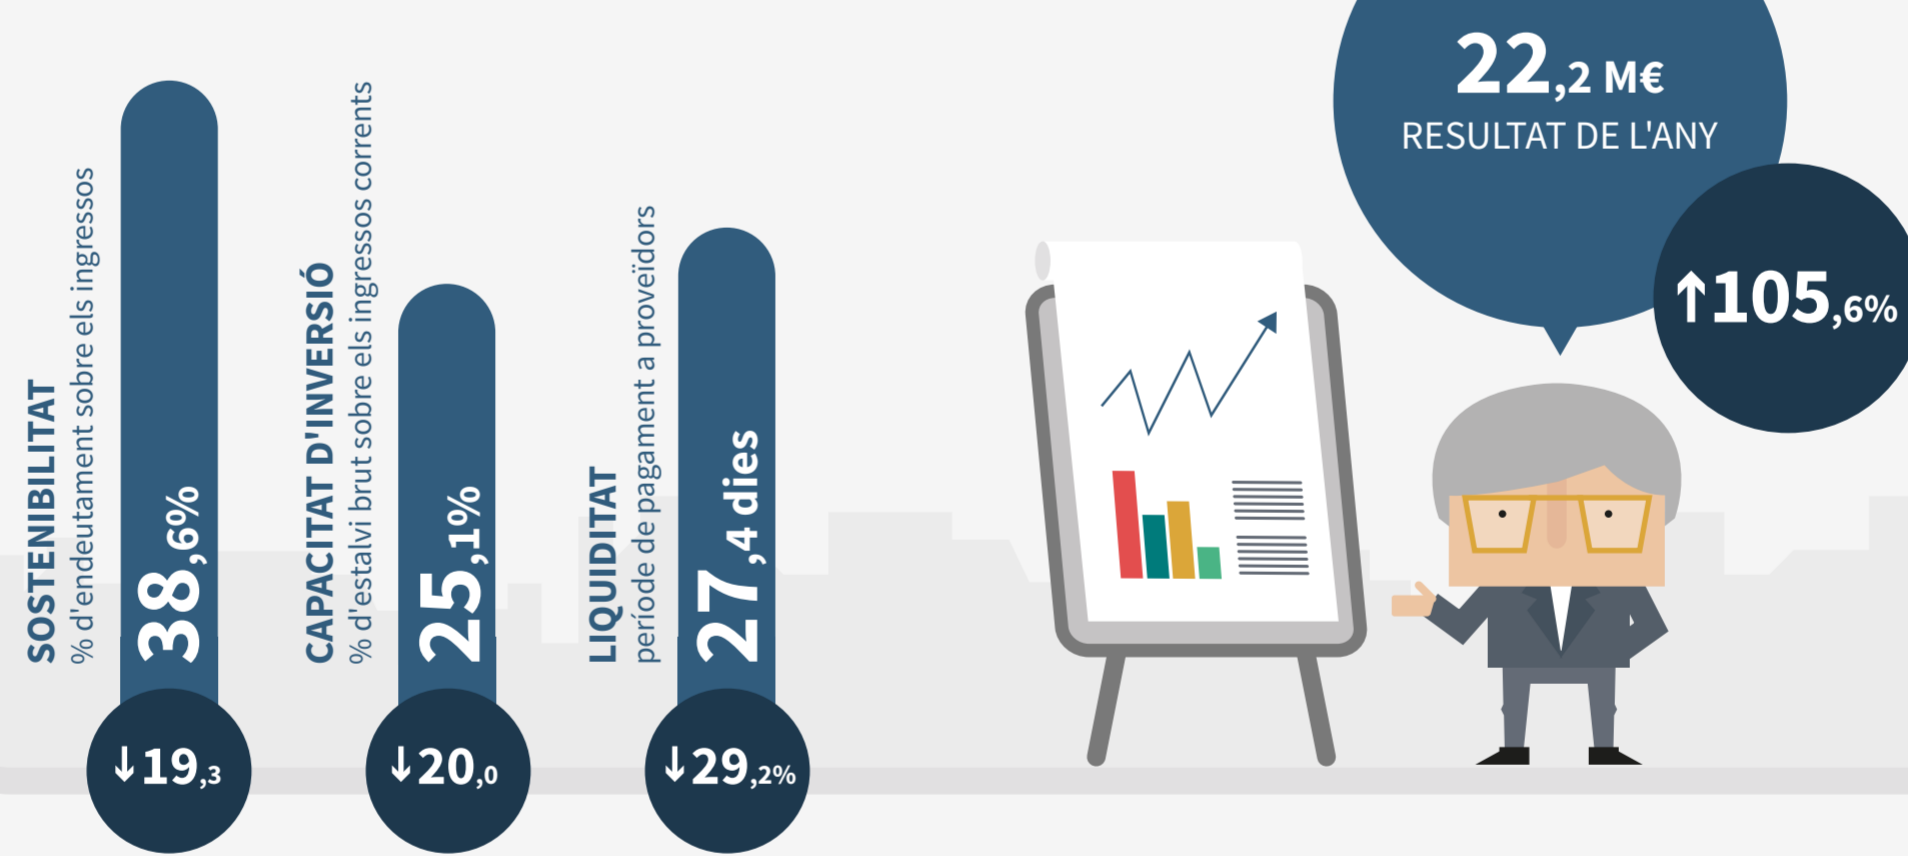

FER QUE LA CIUTAT FUNCIONI

Barcelona, un model urbà sostenible i intel·ligent al servei de les persones.

● Dades del 2014 ● Variació 2011-2014 ● Dades del 2013 ● Variació 2011-2013

Percepció ciutadana

Tendència respecte al 2011 / Paràmetre de l'enquesta / % de població