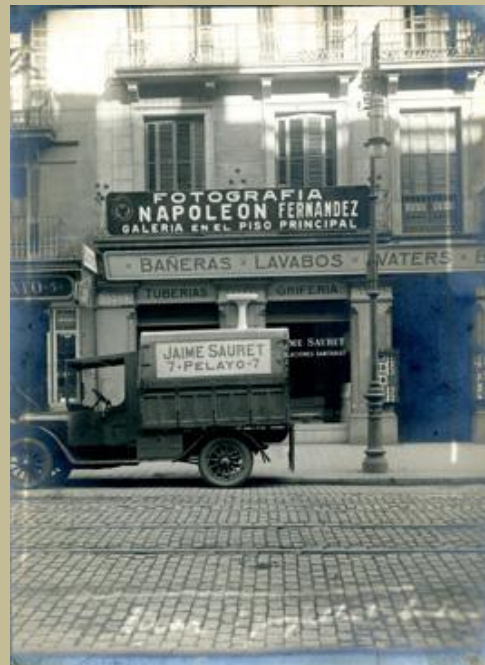

Fondo Nissaga Napoleon Llegat Mercedes- Fabiola Pérez Feliu.
Donación M. Encarnació Soler i Alomà