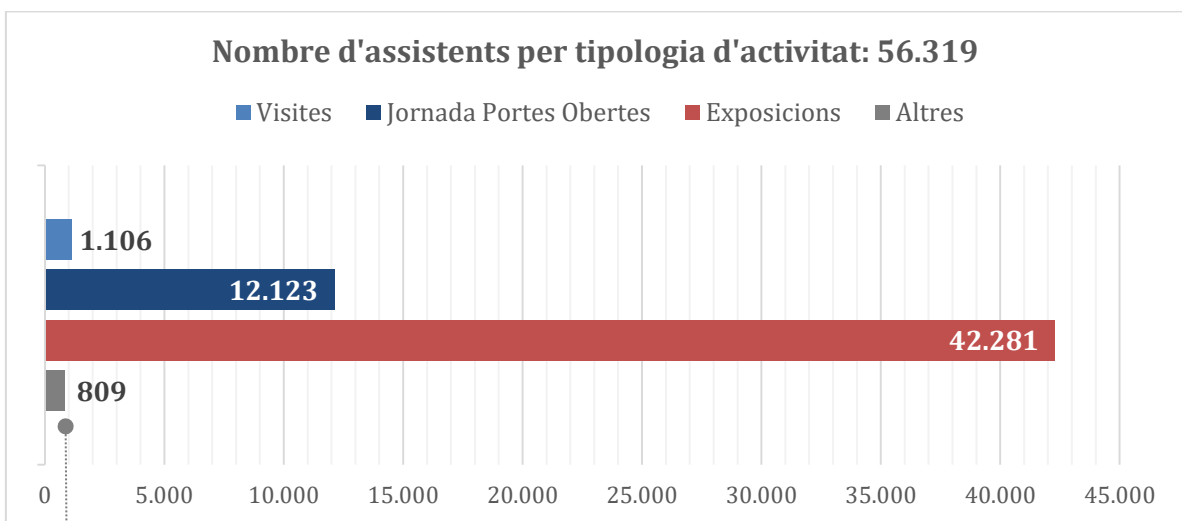

L'ARXIU HISTÒRIC DE LA CIUTAT EN XIFRES 2021

Nombre de persones treballadores

Volum de fons documentals

Nombre de consultes

Activitats de difusió

Evolutiu consultes pàgina web