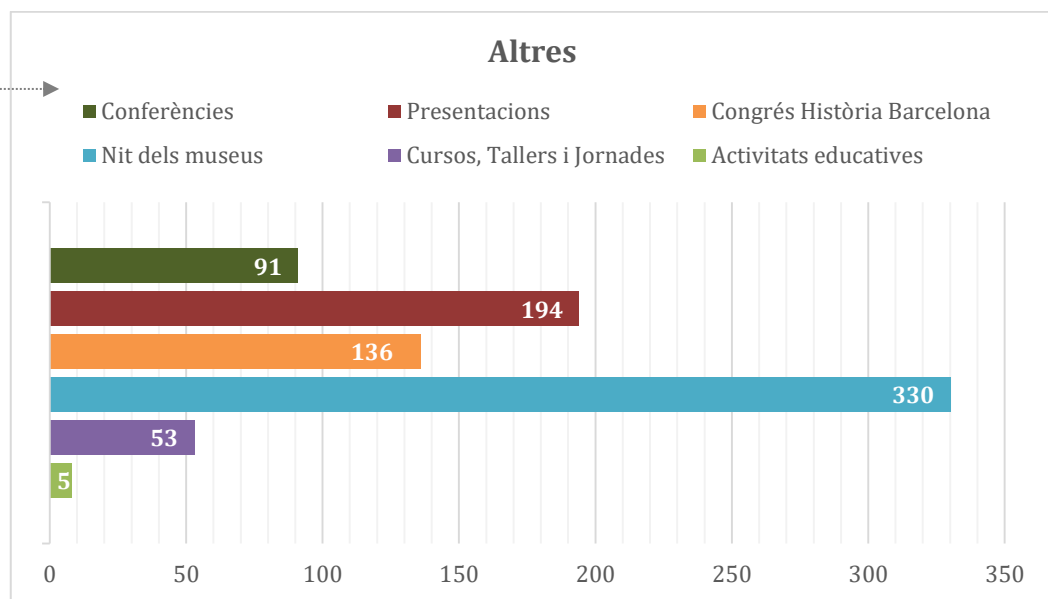

L'ARXIU HISTÒRIC DE LA CIUTAT EN XIFRES 2021

Nombre de persones treballadores

Volum de fons documentals

Nombre de consultes

Activitats de difusió

Evolutiu consultes pàgina web