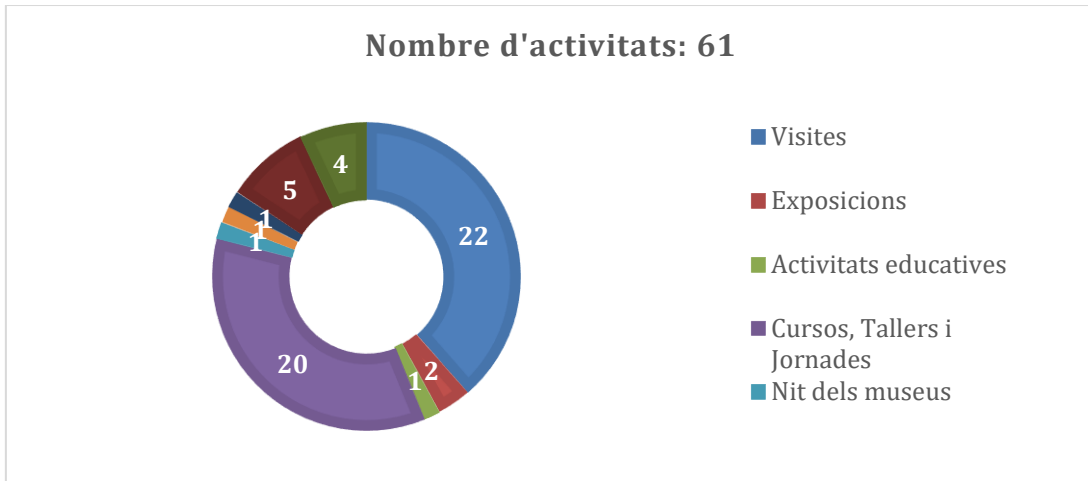

L'ARXIU HISTÒRIC DE LA CIUTAT EN XIFRES 2021

Nombre de persones treballadores

Volum de fons documentals

Nombre de consultes

Activitats de difusió

Evolutiu consultes pàgina web