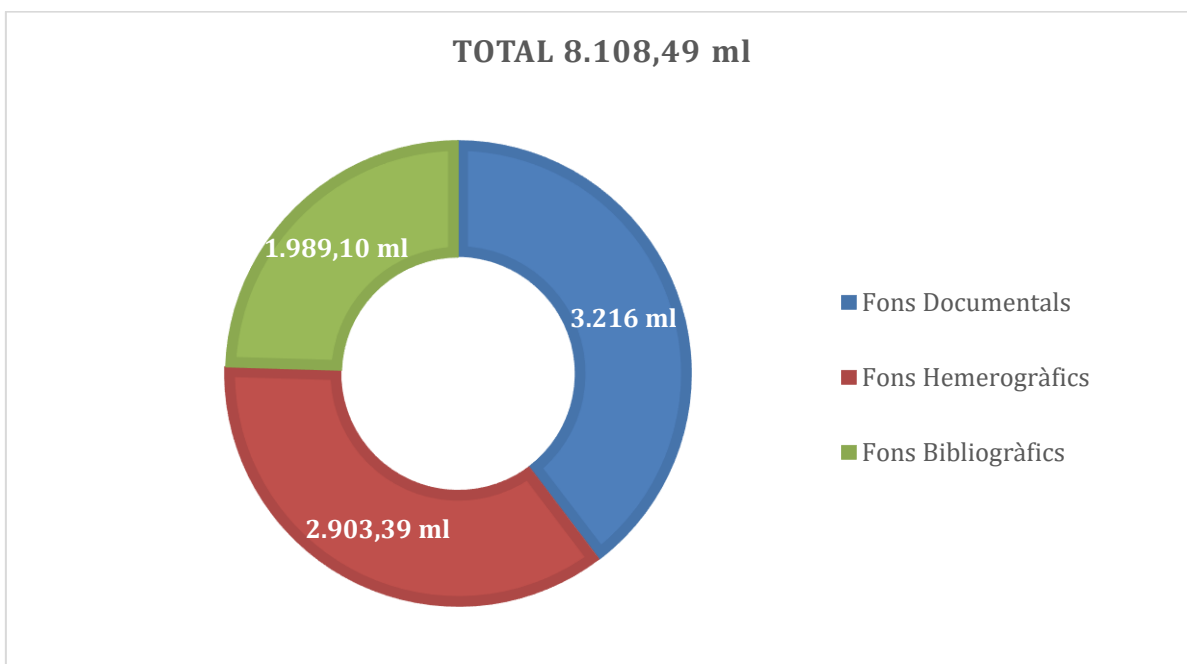

L'ARXIU HISTÒRIC DE LA CIUTAT EN XIFRES 2021

Nombre de persones treballadores

Volum de fons documentals

Nombre de consultes

Activitats de difusió

Evolutiu consultes pàgina web