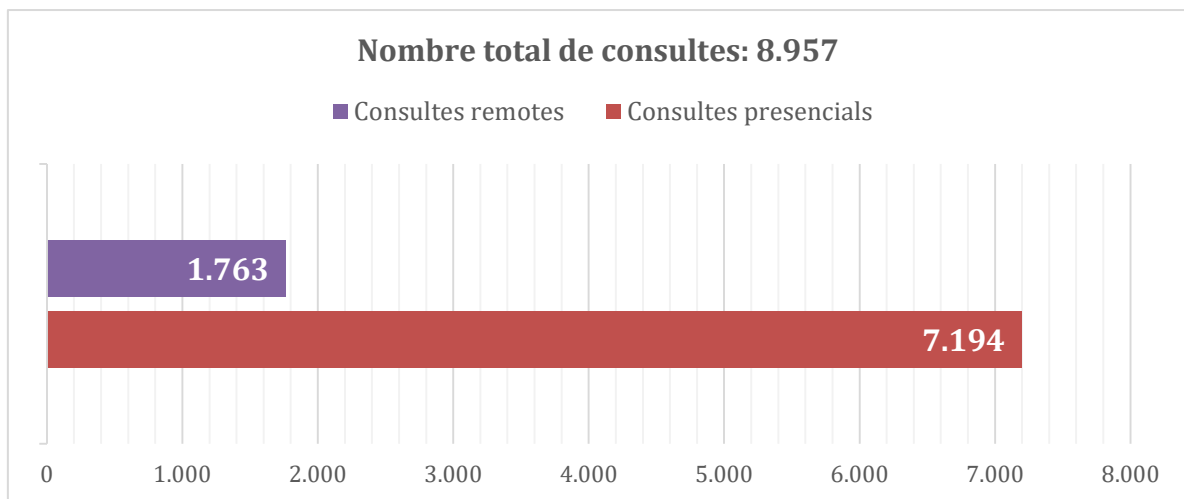

L'ARXIU HISTÒRIC DE LA CIUTAT EN XIFRES 2021

Nombre de persones treballadores

Volum de fons documentals

Nombre de consultes

Activitats de difusió

Evolutiu consultes pàgina web