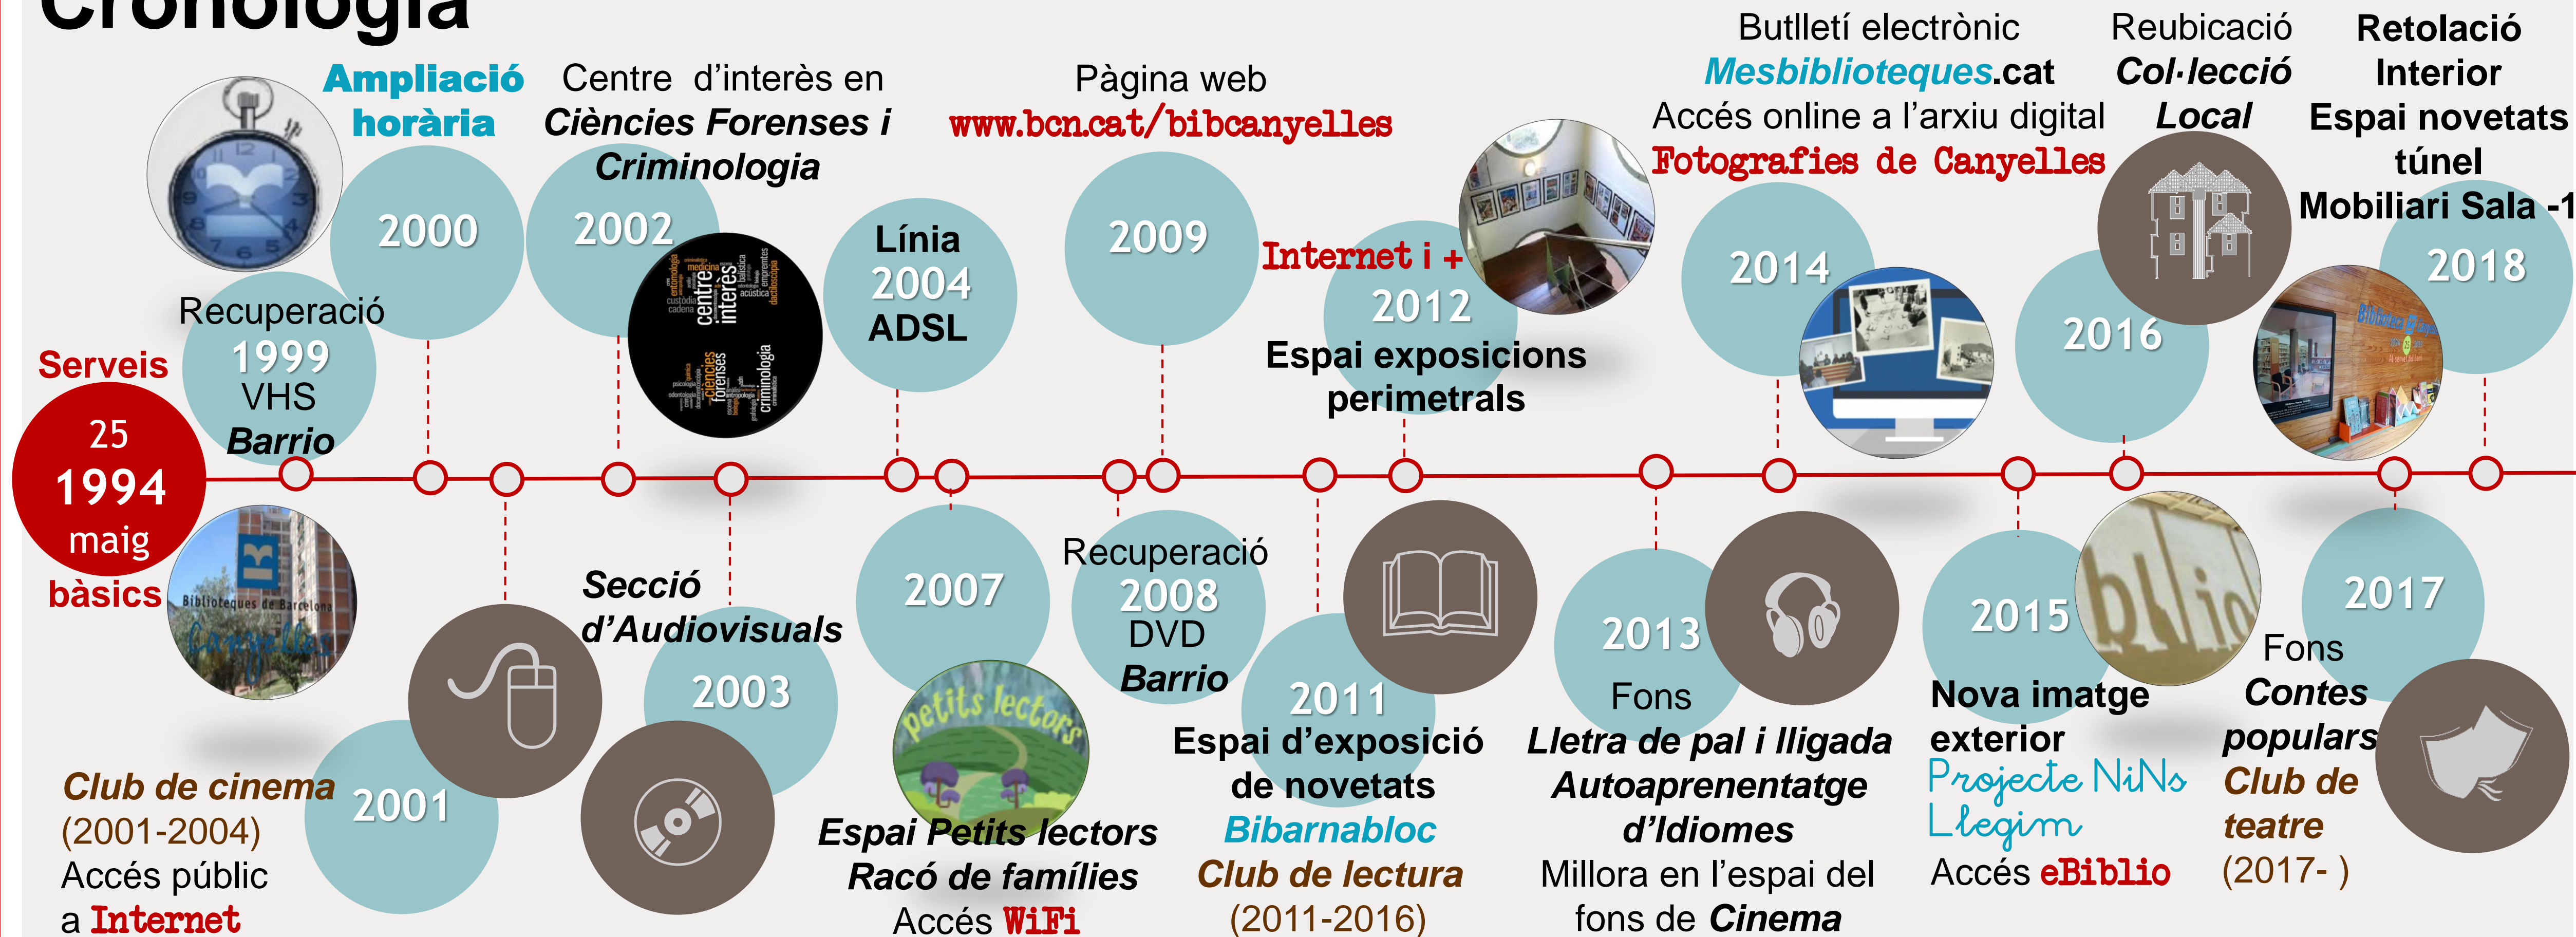

Biblioteca Canyelles

25 anys
al servei del
barri

1994 – 2019

Cronologia

Dades generals

Biblioteca Canyelles

Districte de Nou Barris

Inauguració
25 maig 1994
450m²