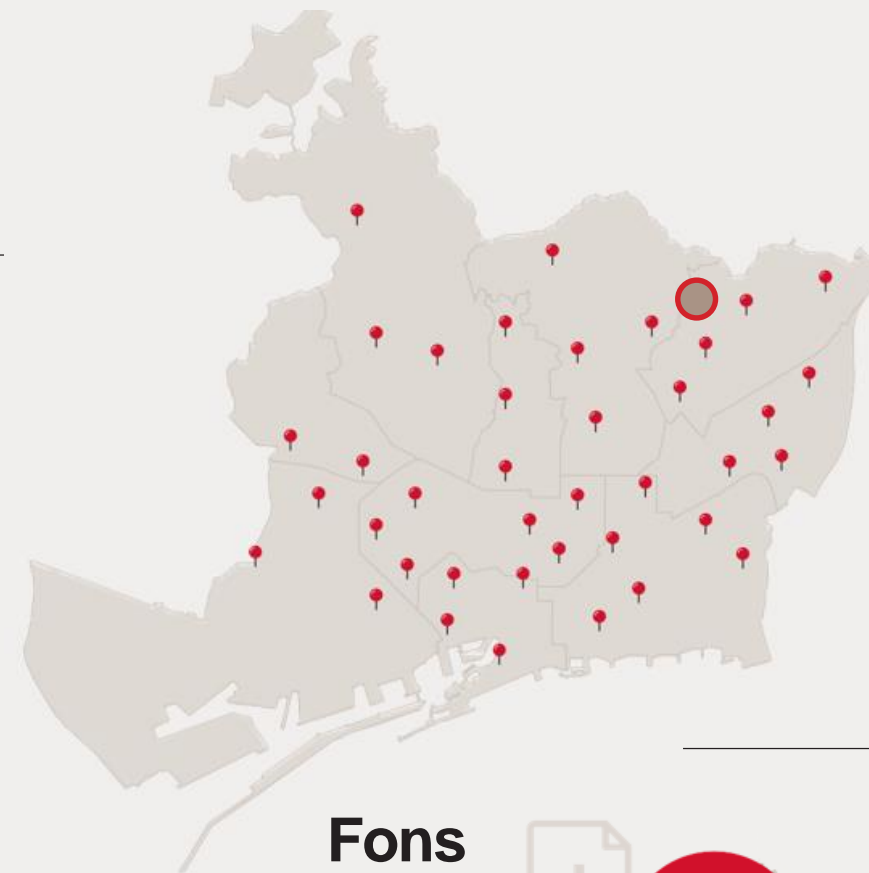

45%
Població
amb
carnet

Fons
30.596
documents

53 Publicacions
periòdiques
41 en paper
12 en línia