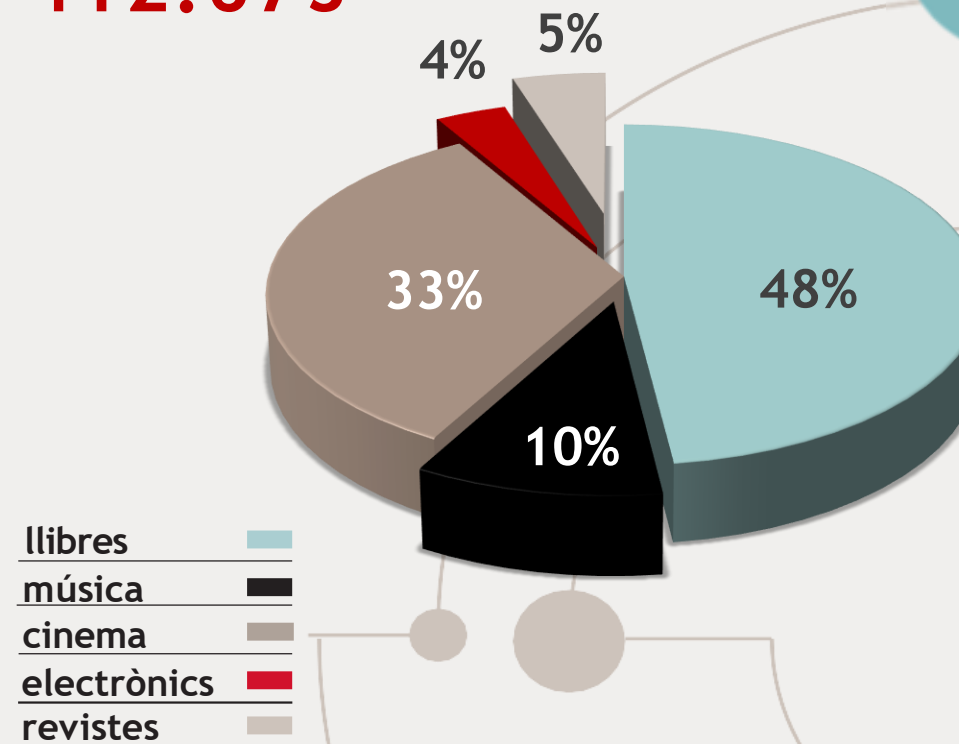

Serveis

Préstec

Documents prestats

412.675

Préstec interbibliotecari

29.456
transaccions

8.768
documents rebuts

20.688
documents deixats

Serveis virtuals

Bibarnabloc.cat

www.bcn.cat/bibcanyelles

103.302

Pàgines
vistes

7.200
usuaris i
usuàries

Mesbiblioteques.cat

2014-2018

44

Butlletins
enviats

Serveis d'Internet

Usos WiFi
16.359

Usos
Internet i+
54.720

70.629
Usos
Serveis d'Internet