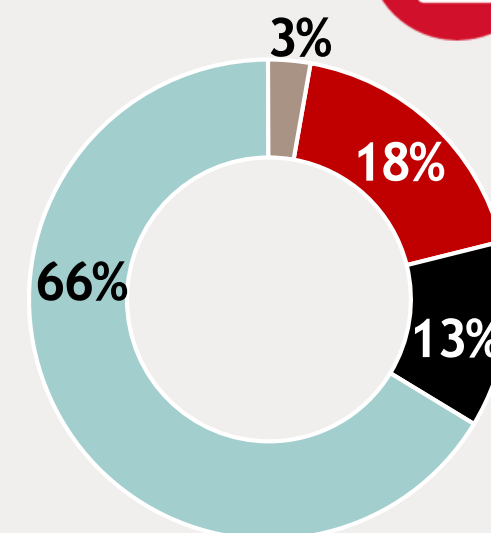

Temps de servei

32.393
hores

45%
Població
amb
carnet

Fons
30.596
documents

53 Publicacions
periòdiques
41 en paper
12 en línia

Visites

393.034
Visites

cinema
música
llibres
electrònics