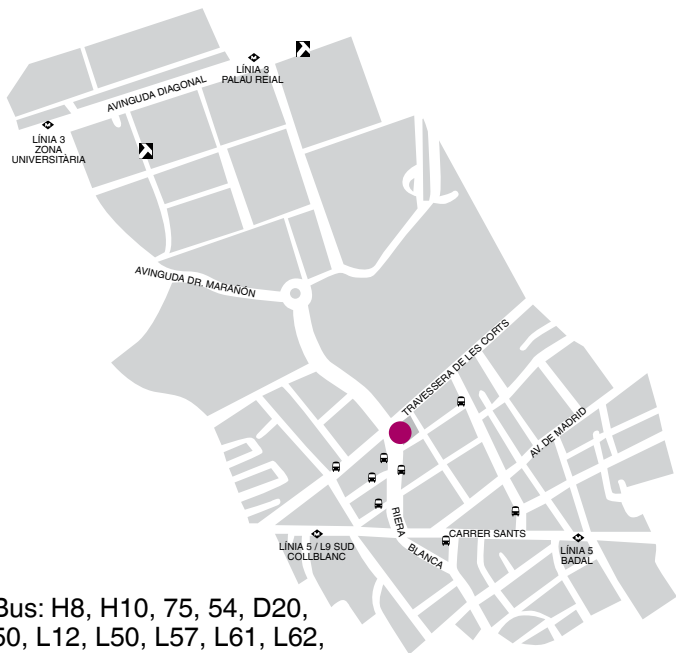

CONCERT DE VIOLÍ I PIANO

DIUMENGE, 19 DE MARÇ

Heriberto Fonseca - violí
Paulina Dumanaite - piano

Obres de Léoš Janácêk, Johannes Brahms, Josef Suk
i Fritz Kreisler

Fotografia: Pixabay

MAPA

Bus: H8, H10, 75, 54, D20,
50, L12, L50, L57, L61, L62,
L64, L65, L68, L71, 567, 113
Metro: Collblanc L5 / L9 Sud
Tram: T1, T2, T3

ADREÇA

C. CÍVIC JOSEP M.
TRIAS I PEITX
Riera Blanca, 1-3
Tel. 934 48 04 99
08028 Barcelona

HORARIS

Horari d'obertura:
De dilluns a divendres,
de 9 a 21.30 h
Dissabtes, de 9 a 14 h

INFORMACIÓ ADDICIONAL

 Adaptat per a persones
amb mobilitat reduïda i
 dotat d'anell magnètic