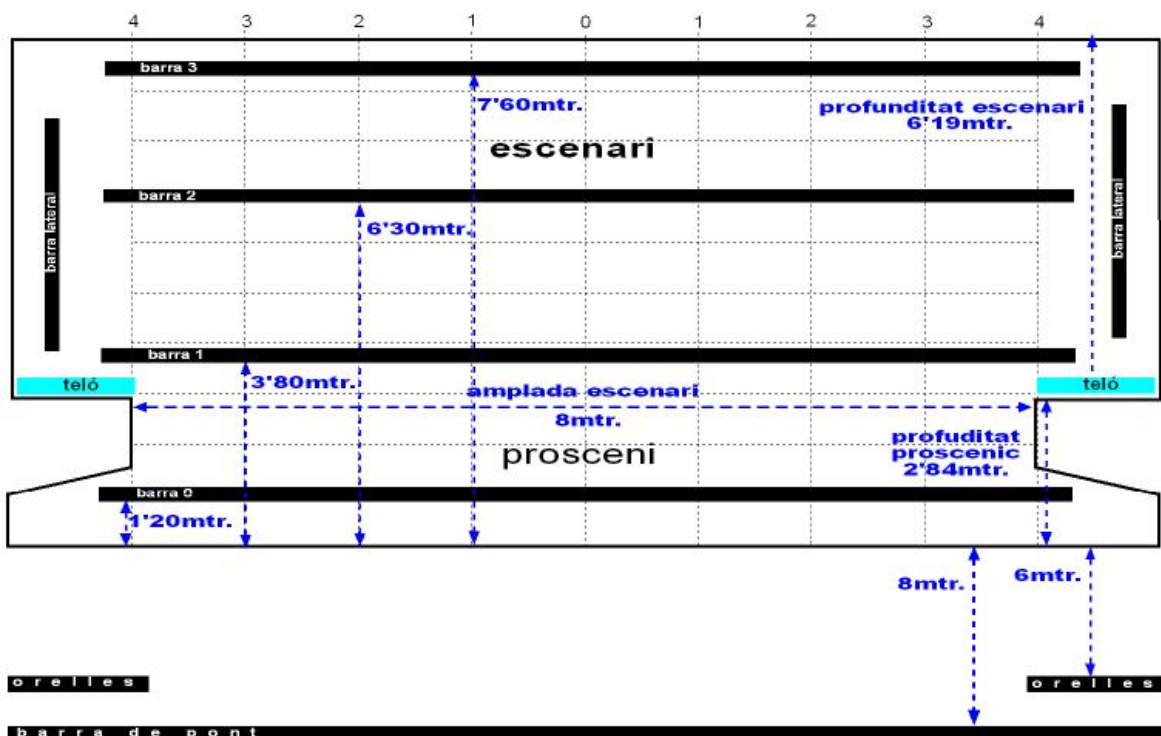

ESCENARI

PLANOL DEL TEATRE ZONA NORD

ESPAI DE TREBALL TEATRE ZONA NORD
Diversos Espais

ESCENARI

Escenari: 10mx10m
Boca: 8m
Passadís 2 m per cada costat
Espai 2 m darrere de fons
Terra fusta negra

CABINA DE CONTROL