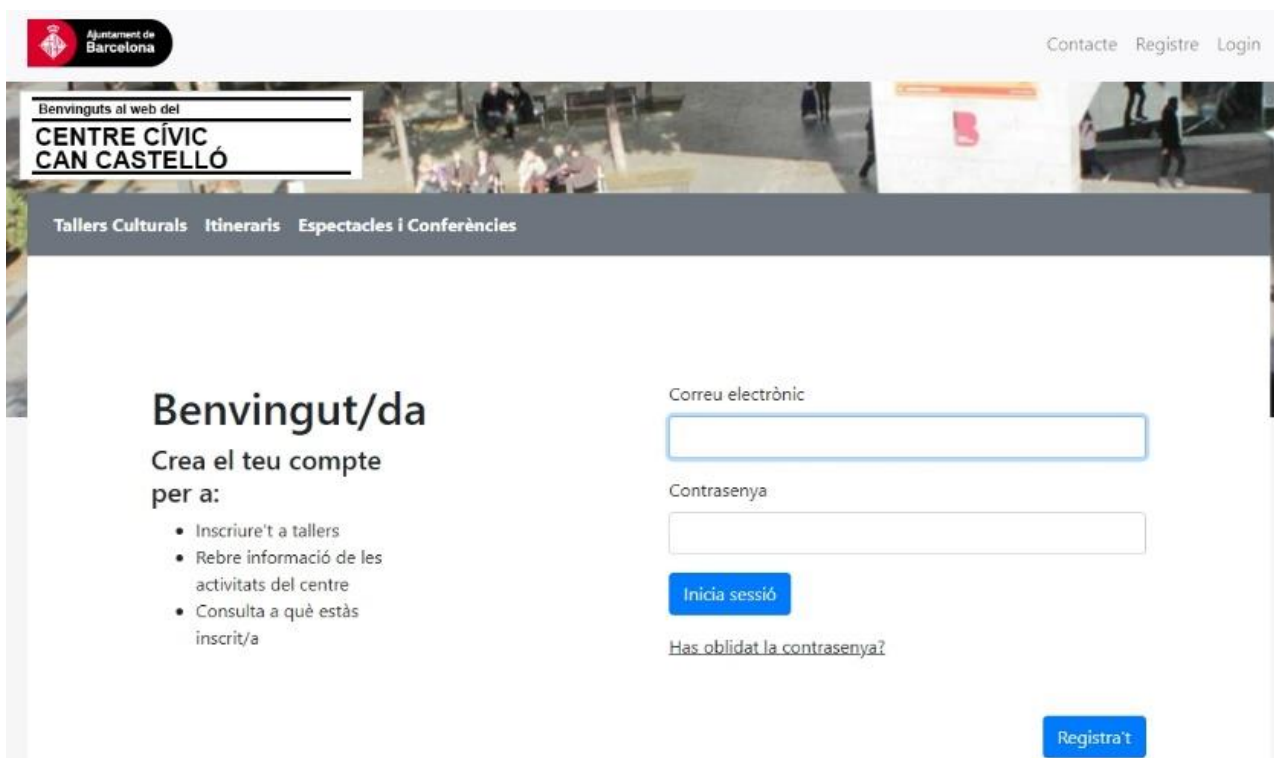

mesures de seguretat covid-19

Gaudeix nos a

2. Clica l'apartat "inscripcions Online" que marquem amb el cercle vermell

3. Ara has d'iniciar sessió: Clica a "login" (remarcat amb el cercle vermell)

4. Introdueix el teu usuari (correu electrònic) i contrasenya

3. Clica “Preinscripcions” (remarcat amb el cercle vermell)

4. Ja pots seleccionar el taller al que estàs inscrit/a i realitzar la inscripció de continuïtat. NO CLIQUIS “sortir de preinscripcions”, ja que no et permetrà realitzar la teva inscripció de continuïtat.