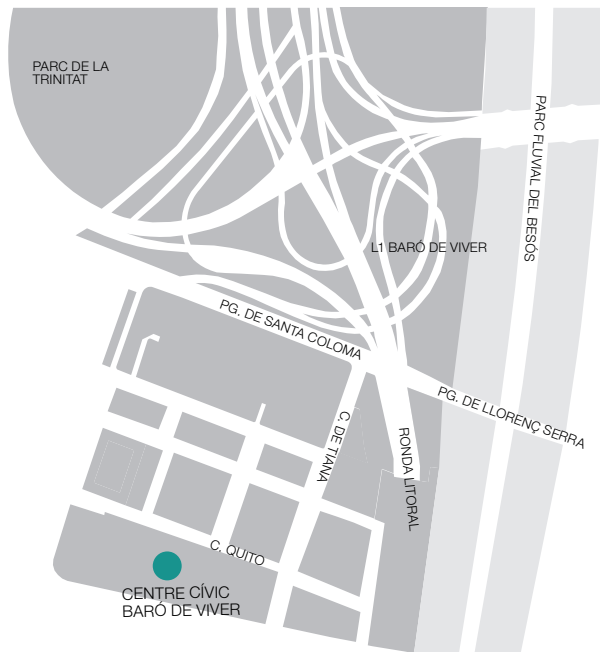

MAPA

ADREÇA

Carrer Quito, 8-10
08030 Barcelona

COM ARRIBAR

Bus: 11, 60, M28, V33, 133, B19 i N9
Metro: Baró de Viver (L1)

HORARI

De dilluns a divendres
10 a 14.30h i de 16 a 21.30h
Dissabtes
10 a 14h i de 16 a 20h