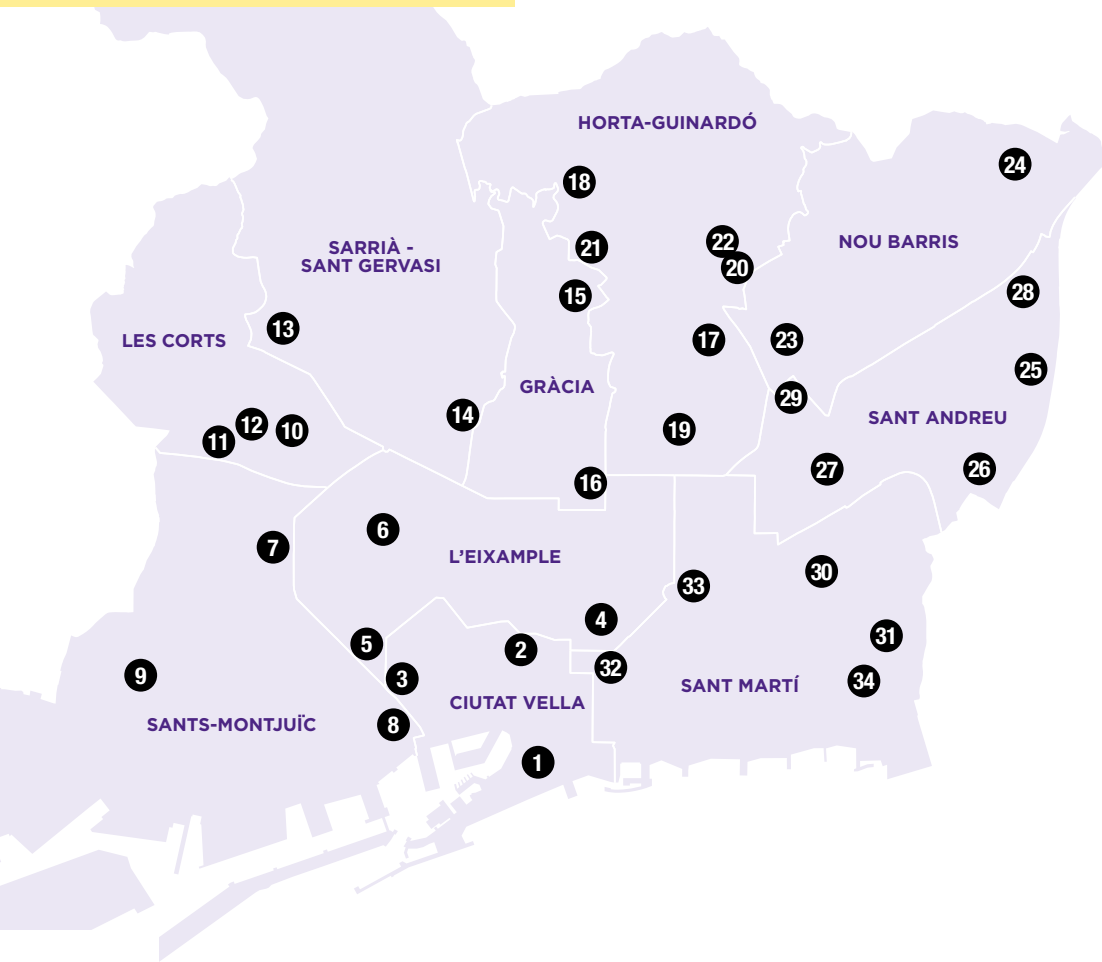

- **1 CENTRE CÍVIC BARCELONETA**
  Conreria, 1-9
- **2 CENTRE SANT PERE**
  Sant Pere Més Alt, 25
- **3 SALA MILAWAY**
  de l'Institut Milà i Fontanals
  programada pel Centre Cívic Drassanes
  Pl. Josep M. Folch i Torres

- **4 CENTRE CÍVIC ATENEU FORT PIENC**
  Pl. Fort Pienc, 4-5
- **5 CENTRE CÍVIC COTXERES BORRELL**
  Viladomat, 2-8
- **6 CENTRE CÍVIC URGELL**
  Comte d'Urgell, 145

- **7 CENTRE CÍVIC CASINET D'HOSTAFRANCS**
  Rector Triadó, 53
- **8 CENTRE CULTURAL ALBAREDA**
  Albareda, 22-24
- **9 SALA MAREMAR**
  de l'Escola Bàrkeno
  programada pel Centre Cívic
  Casa del Rellogge
  Pg. Zona Franca, 56-64
- **10 CENTRE CÍVIC CAN DEU**
  Pl. Concòrdia, 13
- **11 CENTRE CÍVIC JOAN OLIVER "PERE QUART"**
  Comandant Benítez, 6
- **12 CENTRE CÍVIC TOMASA CUEVAS - LES CORTS**
  Dolors Masferrer i Bosch, 33-35
- **13 CENTRE CÍVIC SARRIÀ**
  Eduardo Conde, 22-42
- **14 CENTRE CÍVIC VIL-LA URÀNIA**
  Saragossa, 29
- **15 CENTRE CÍVIC EL COLL - LA BRUGUERA**
  Aldea, 15
- **16 CENTRE CÍVIC LA SEDETA**
  Sicília, 321
- **17 CASAL FONT D'EN FARGUES**
  Pedrell, 67-69
- **18 CENTRE CÍVIC CASA GROGA**
  Av. Jordà, 27
- **19 CENTRE CÍVIC GUINARDÓ**
  Rda. Guinardó, 113
- **20 CENTRE CÍVIC MATAS I RAMIS**
  Feliu i Codina, 20
- **21 CENTRE CÍVIC TEIXONERA**
  Arenys, 75
- **22 LLUÏSOS D'HORTA**
  Feliu i Codina, 7
- **23 CENTRE CÍVIC CAN BASTÉ**
  Pg. Fabra i Puig, 274
- **24 CENTRE CÍVIC ZONA NORD**
  Vallcivera, 14
- **25 CENTRE CÍVIC BARÓ DE VIVER**
  Quito, 8-10
- **26 CENTRE CÍVIC BON PASTOR**
  Pl. Robert Gerhard, 3
- **27 CENTRE CÍVIC LA SAGRERA "LA BARRACA"**
  Martí Molins, 29
- **28 CENTRE CÍVIC TRINITAT VELLA**
  Foradada, 36
- **29 CENTRE CÍVIC CAN CLARIANA CULTURAL**
  Feliu II, 222
- **30 AUDITORI SANT MARTÍ**
  Pl. Angeleta Ferrer, 2
- **31 CENTRE CÍVIC DEL BESÒS I EL MARESME**
  Rbla. Prim, 87-89
- **32 CENTRE CÍVIC PARC SANDARU**
  Buenaventura Muñoz, 21
- **33 CENTRE CULTURAL LA FARINERA DEL CLOT**
  Gran via de les Corts Catalanes, 837
- **34 SALA CARLOS DÍAZ**
  de l'Institut Barri Besòs
  programada pel Centre Cívic del Besòs
  i el Maresme
  Josep Pla, 56

Tots els espais són accessibles per a persones amb mobilitat reduïda