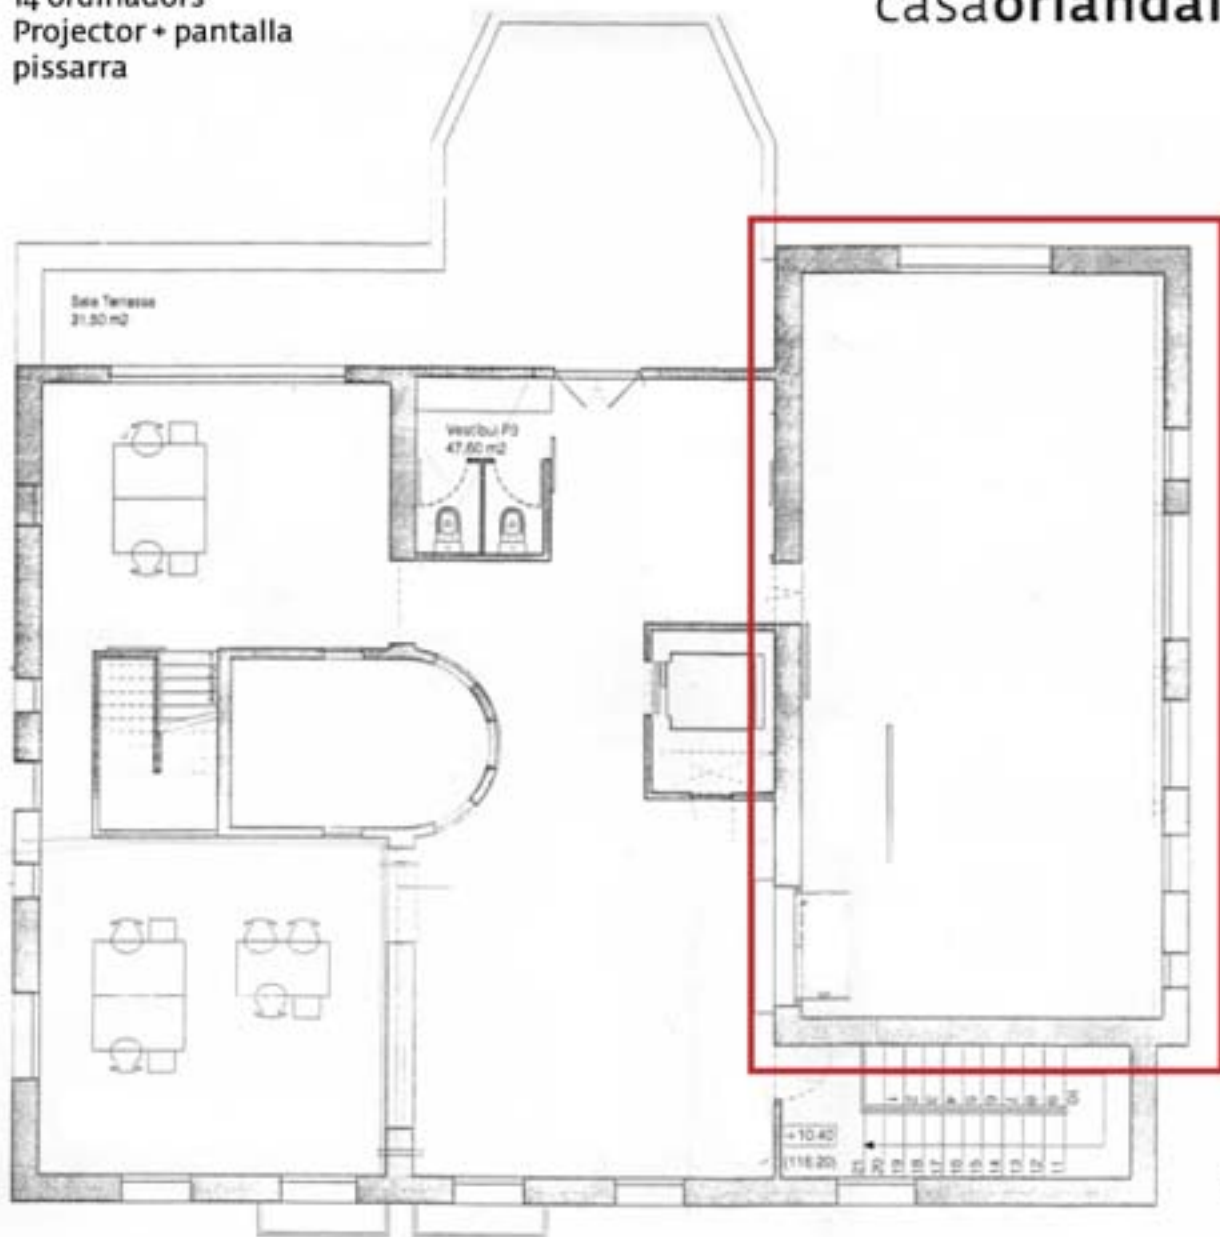

Sala d'informàtica SANT GERVASI DE CASSOLES

44,60 m²

14 ordinadors
Projector + pantalla
pissarra

casaorlandai

P3