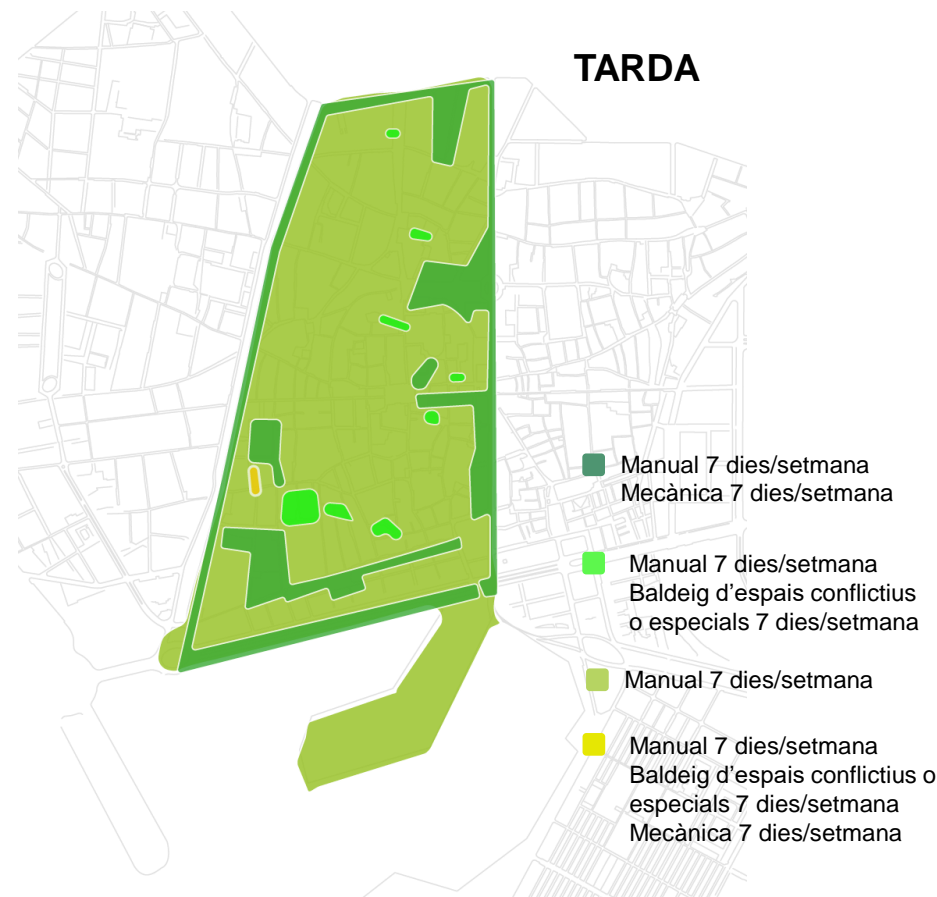

El servei de neteja per zones

DADES PER BARRIS

★ QUALITAT

🕒 FREQUÈNCIA

BARRI DEL GÒTIC

NETEJA EN TORN DIÛRN

Dual

Manual

Mixta