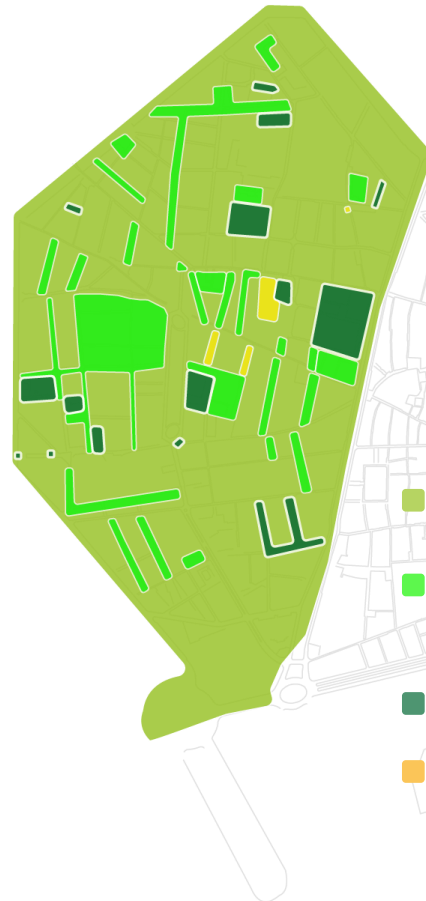

MATÍ

- Manual 7 dies/setmana
  Mixta Dual 7 dies/setmana
- Manual 7 dies/setmana
  Mixta Dual 7 dies/setmana
  Baldeig d'espais conflictius o especials
  7 dies/setmana
- Manual 7 dies/setmana
- Manual 7 dies/setmana
  Baldeig d'espais conflictius o especials
  7 dies/setmana