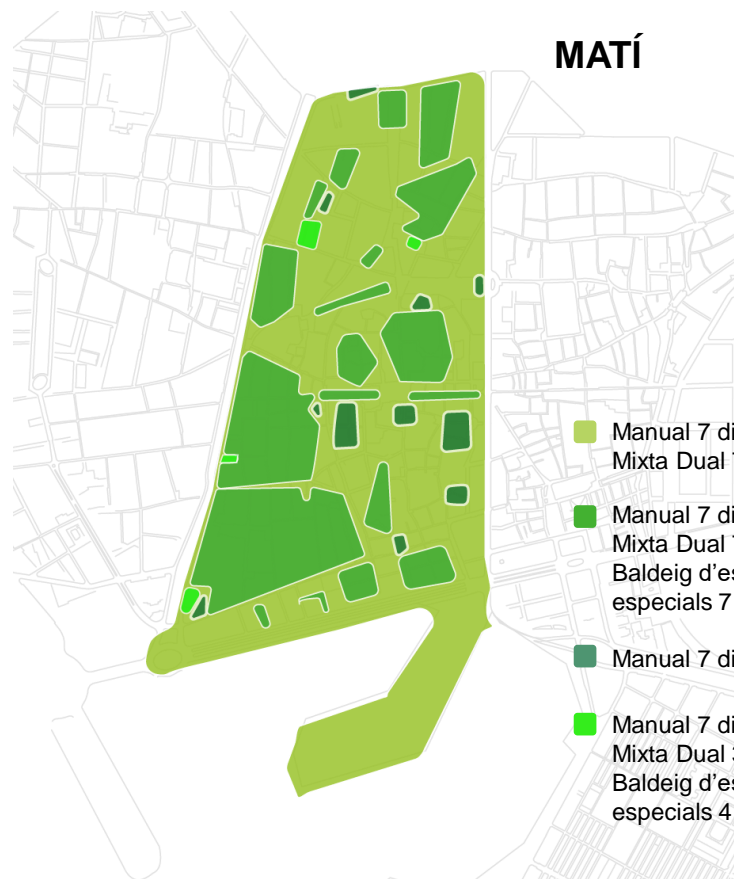

El servei de neteja per zones

DADES PER BARRIS

★ QUALITAT

🕒 FREQUÈNCIA

BARRI DEL GÒTIC

NETEJA EN TORN DIÛRN

Dual

Manual

Mixta

★ QUALITAT

BARRI DEL GÒTIC

NETEJA EN TORN NOCTURN

- Manual 1 dia/setmana
Baldeig d'espais conflictius
o especials 7 dies/setmana
- Manual 7 dies/setmana
Baldeig d'espais conflictius
o especials 6 dies/setmana
Mecànica 7 dies/setmana