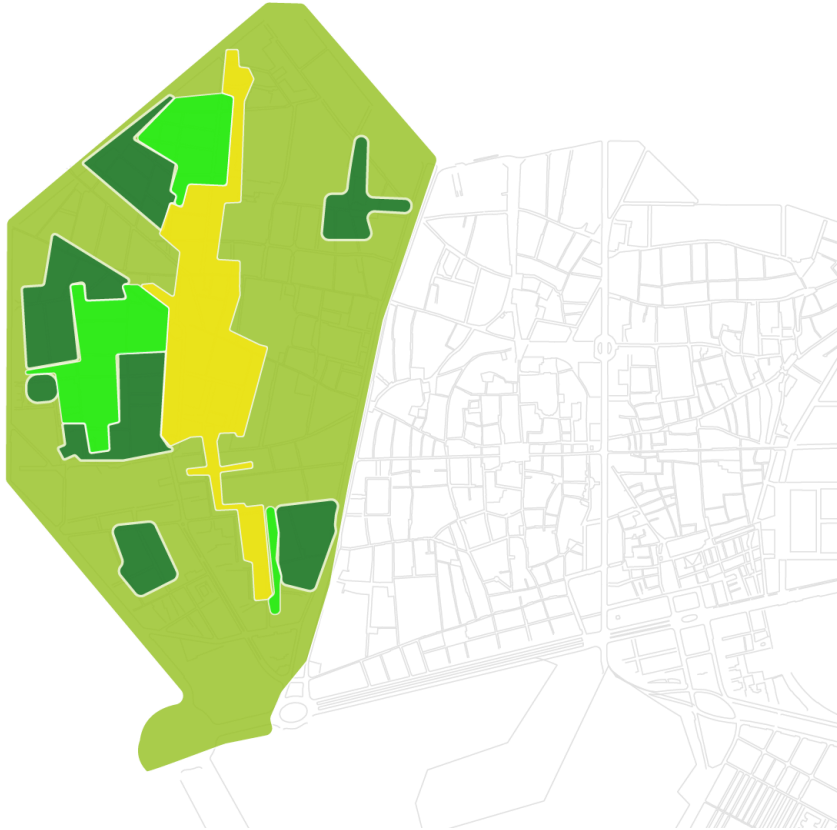

★ QUALITAT

RECOLLIDA SELECTIVA

BARRI DEL RAVAL

FREQÜÈNCIES DE RECOLLIDA

				
Nit Diària	Nit Dies alterns	Matí Diària	Matí Diària	Matí 3 c. / set.
Matí/tarda /nit Diària	Nit Diària	Matí Diària	Matí Diària	Matí Diària
Matí/tarda /nit 1-4 c./dia	Matí/tarda /nit 1-4 c./dia	Matí Diària	Matí Diària	Matí Diària
Matí/tarda /nit 1-4 c./dia	Matí/tarda /nit 1-4 c./dia	Matí Diària	Matí Diària	Matí 3 c. / set.