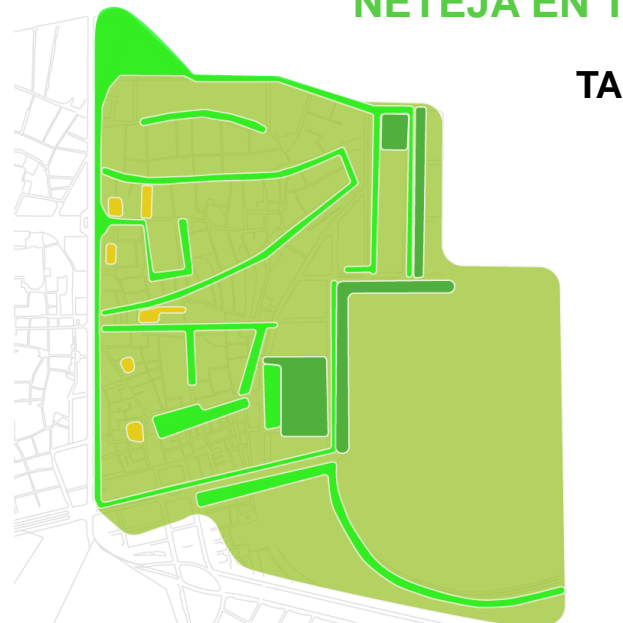

NETEJA EN TORN DIÛRN

- Manual 7 dies/setmana
- Mecànica 7 dies/setmana
- Manual 7 dies/setmana
- Manual 7 dies/setmana
- Baldeig d'espais conflictius o especials 7 dies/setmana
- Baldeig d'espais conflictius o especials 7 dies/setmana
- Mecànica 7 dies/setmana