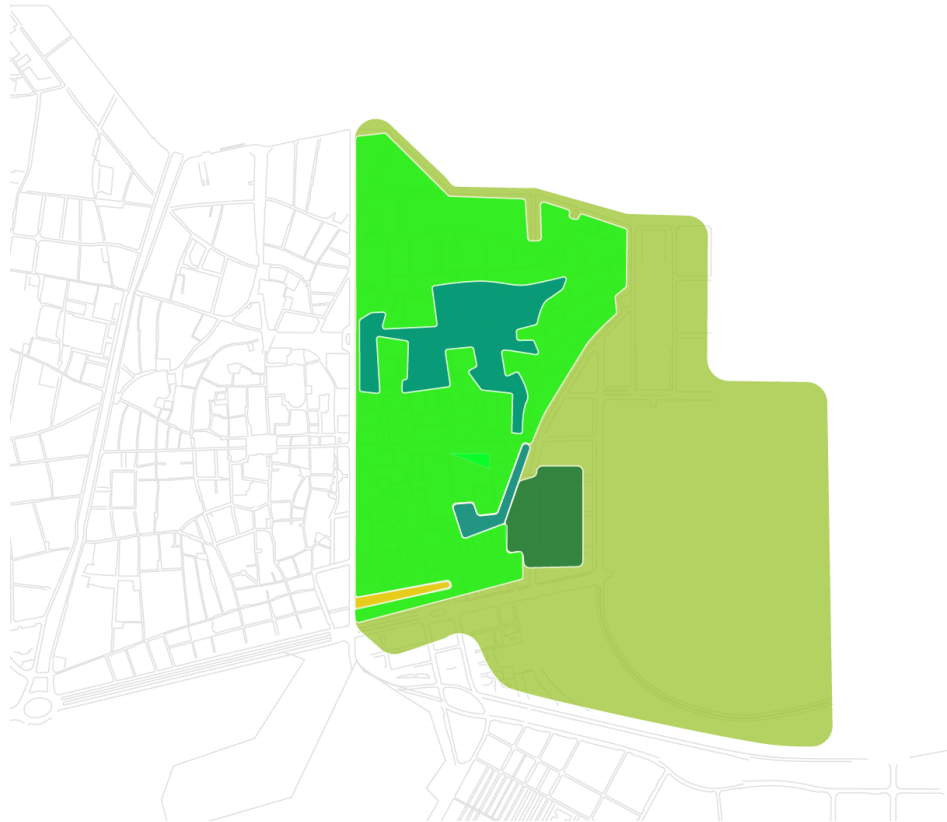

★ QUALITAT

RECOLLIDA SELECTIVA

BARRI DE SANT PERE, SANTA CATERINA I LA RIBERA

FREQÜÈNCIES DE RECOLLIDA

Nit Diària	Nit Diària	Nit 4 c./set.	Nit 3c./set.	Matí 3 c./set.
Matí/Tarda/ Nit 1-4 c./dia	Matí/Tarda/ Nit 1-4 c./dia	Nit 4 c./set.	Nit 3 c./set.	Matí 3 c./set.
Matí/Tarda/ Nit 1-4 c./dia	Matí/Tarda/ Nit 1-4 c./dia	Matí Diària	Matí Diària	Matí 3 c./set.
Nit Diària	Nit Dies alterns	Matí Diària	Matí Diària	Matí 3 c./set.