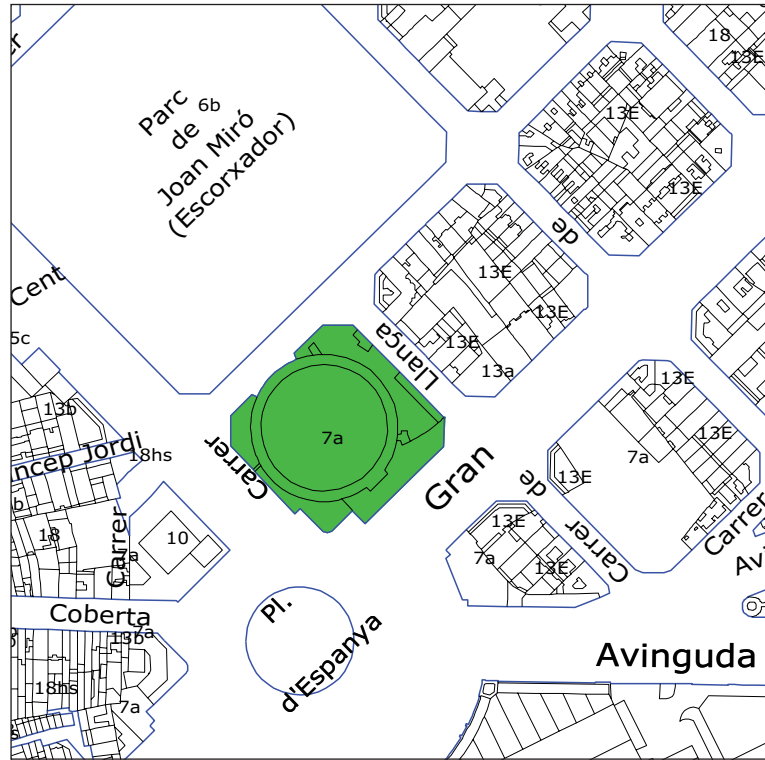

Clau E.

Centres comercials en funcionament

Diagonal Mar

Glòries

La Maquinista

Illa Diagonal

Centre de la Vila (Vila Olímpica)

Maremagnum

Diagonal – Carles III

Can Dragó (Renfe-Meridiana)

Plaça de les Arenes

Plaça dels Països Catalans

Meridiana – Escòcia

LES ARENES
E:1:5000

PLAÇA PAÏSOS CATALANS
E:1:5000