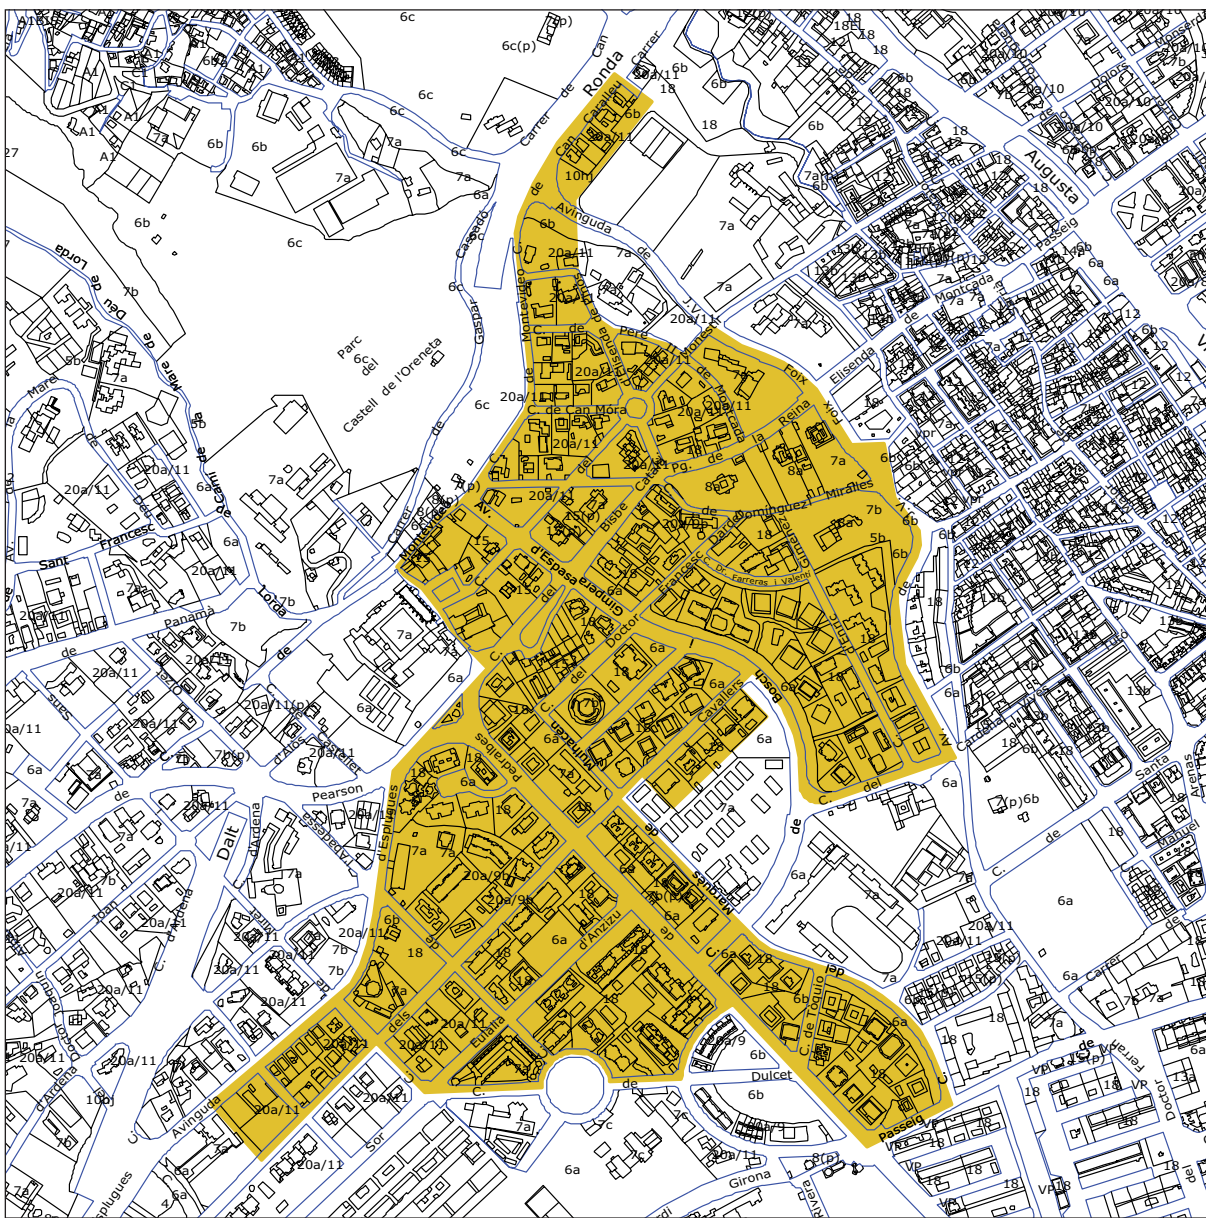

PEDRALBES
E:1:10000