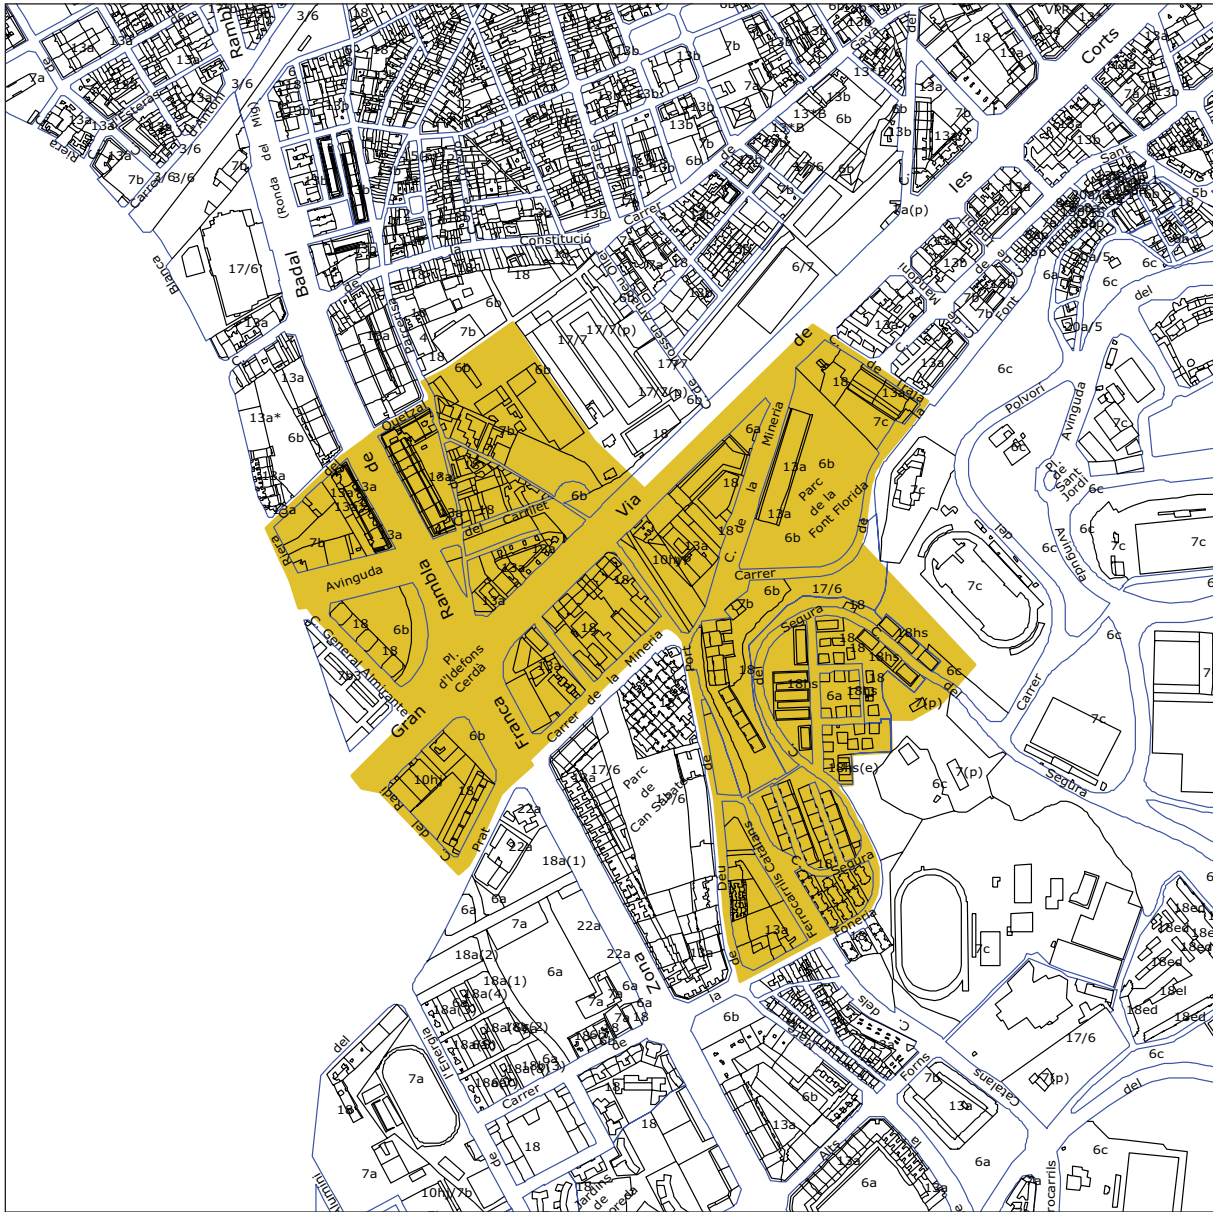

Clau H.

Àrees de nova polaritat PECAB

NP1 Cerdà

NP2 Sarrià

NP3 Sant Ramon

NP4 Pedralbes

NP5 Hospital Militar

NP6 Font d'en Fargas

NP7 Trinitat Vella

NP8 Camp de l'Arpa

CERDÀ
E: 1:10000

SARRIÀ

E:1:10000

SANT RAMON
E: 1:10000

PEDRALBES
E:1:10000

HOSPITAL MILITAR E: 1:10000

FONT D'EN FARGA
E:1:10000

TRINITAT VELLA
E: 1:10000

CAMP DE L'ARPA

E:1:10000