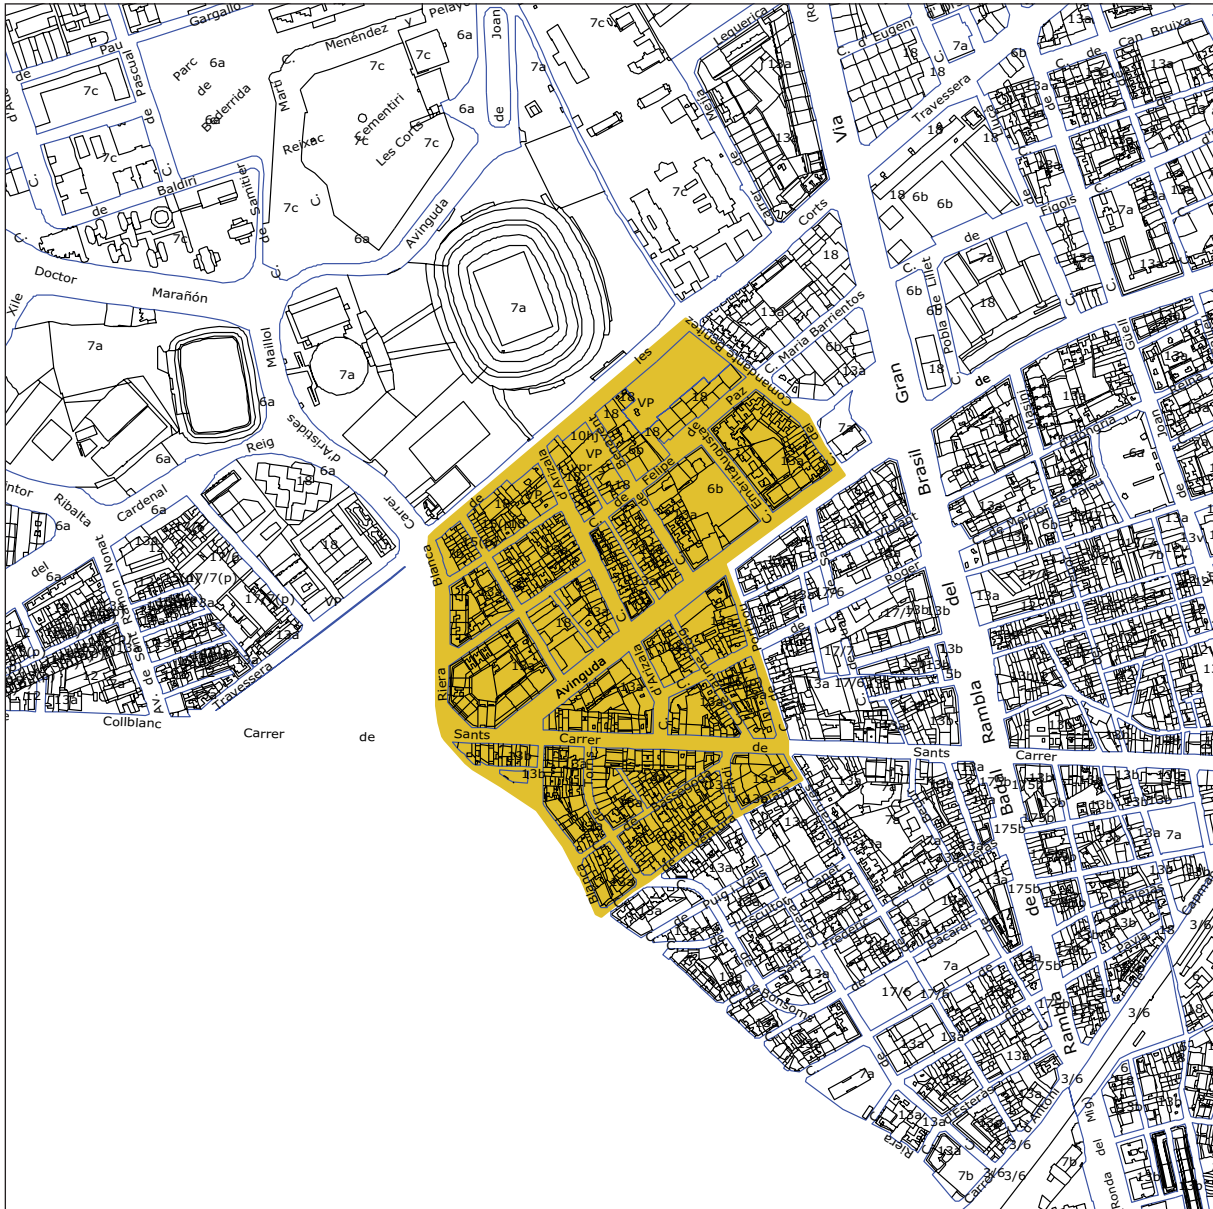

Clau H.

Àrees de nova polaritat PECAB

NP1 Cerdà

NP2 Sarrià

NP3 Sant Ramon

NP4 Pedralbes

NP5 Hospital Militar

NP6 Font d'en Fargas

NP7 Trinitat Vella

NP8 Camp de l'Arpa

CERDÀ
E: 1:10000

SARRIÀ

E:1:10000

SANT RAMON
E: 1:10000

PEDRALBES
E:1:10000

HOSPITAL MILITAR E: 1:10000