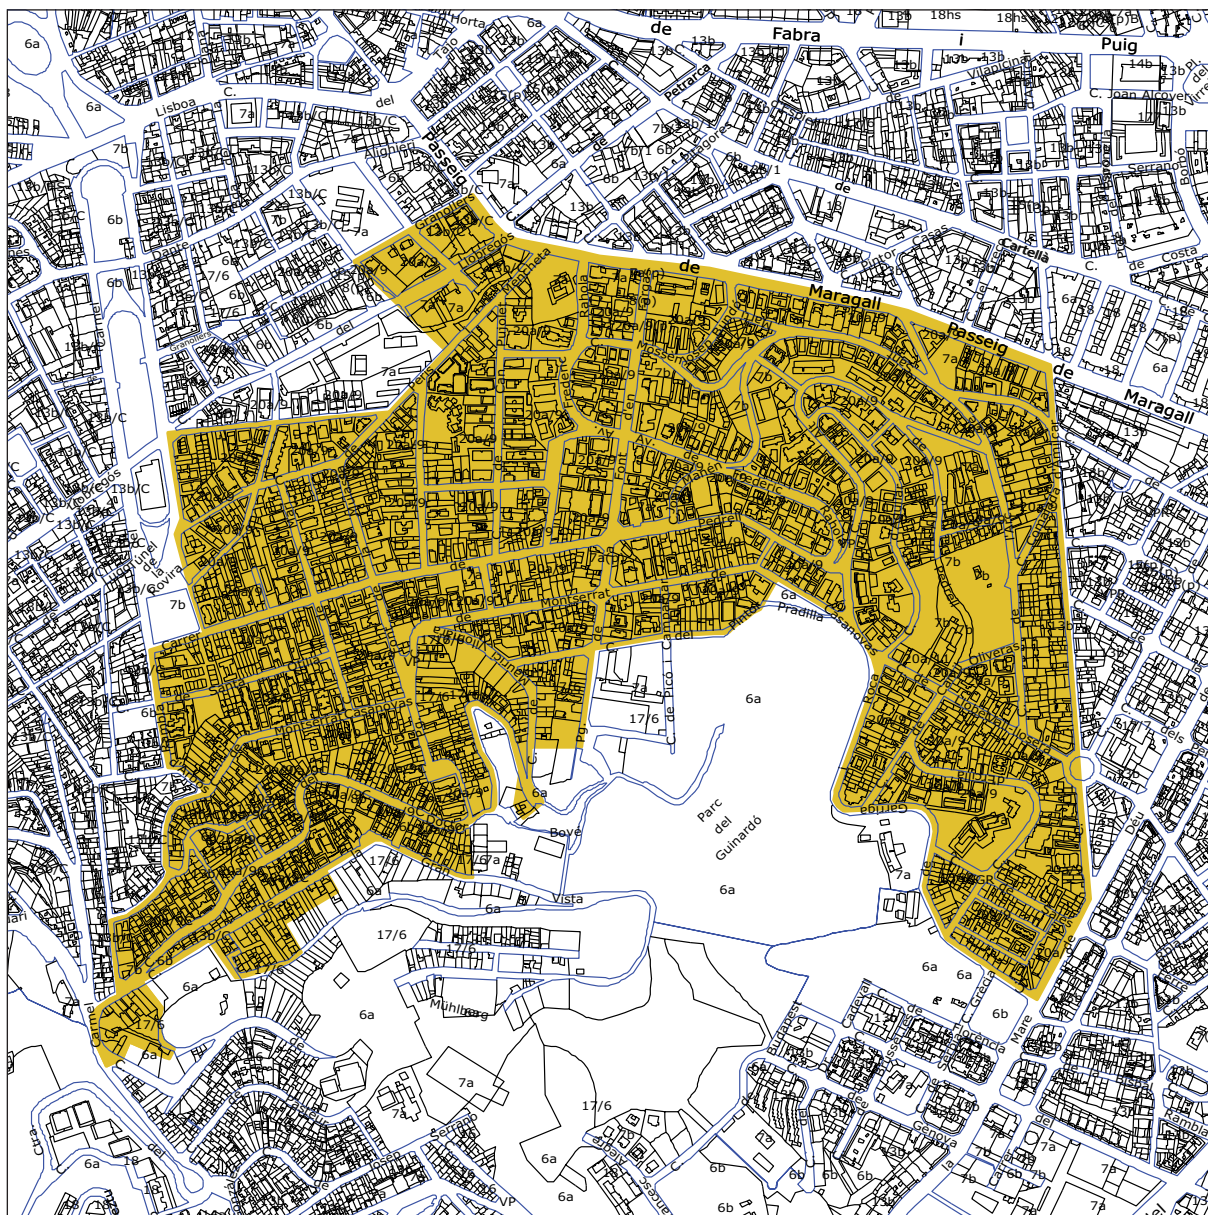

FONT D'EN FARGA
E:1:10000