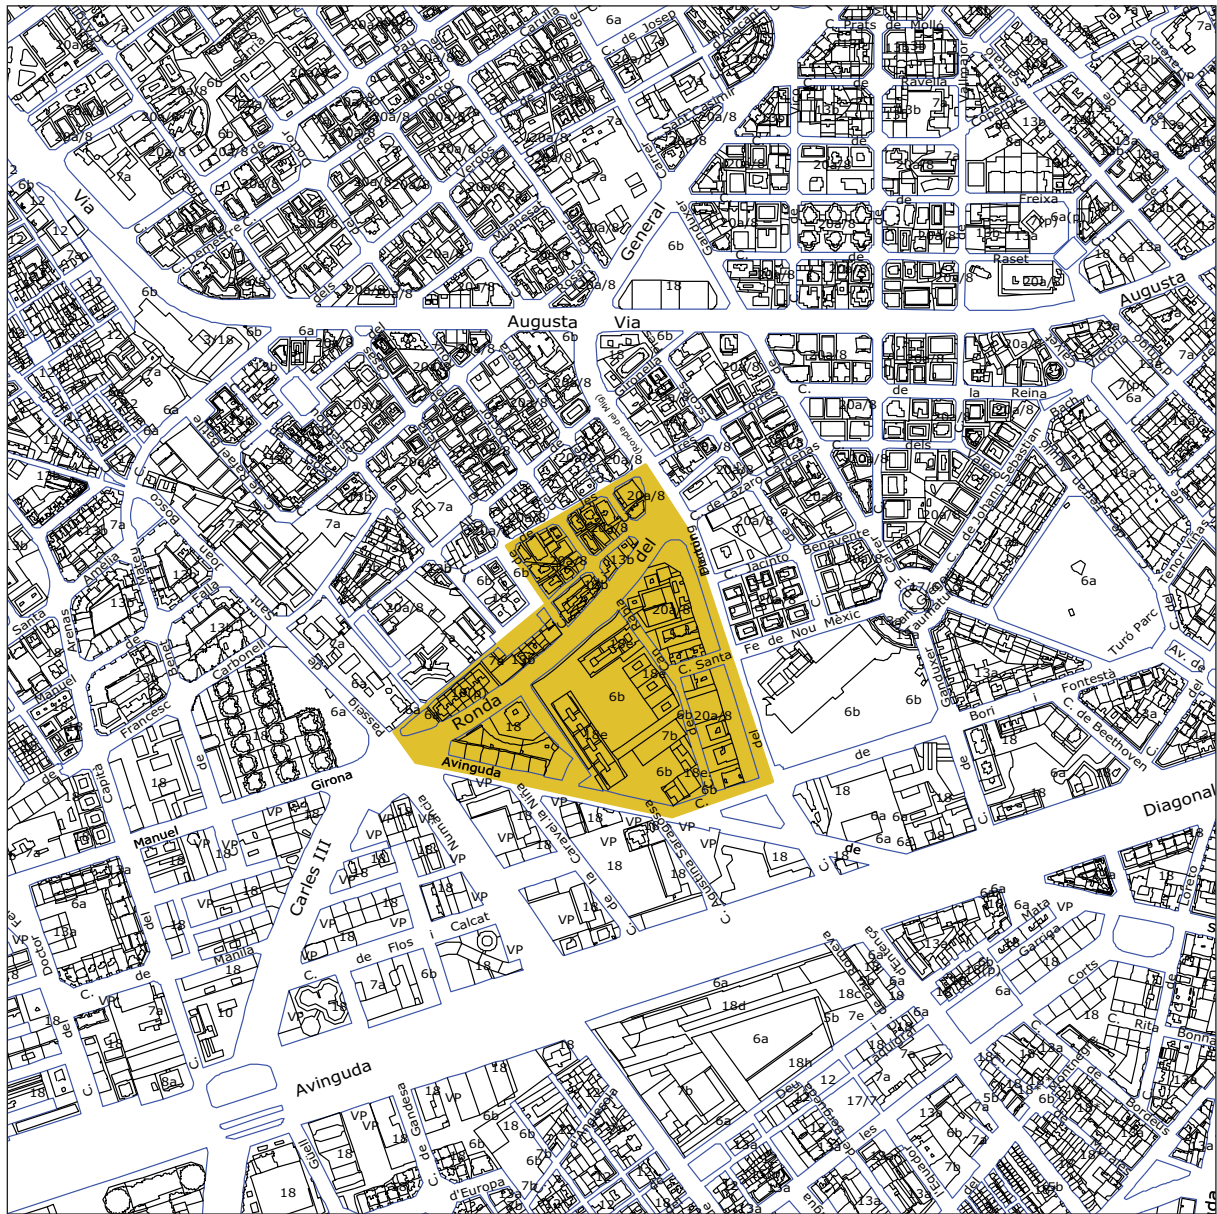

Clau H.

Àrees de nova polaritat PECAB

NP1 Cerdà

NP2 Sarrià

NP3 Sant Ramon

NP4 Pedralbes

NP5 Hospital Militar

NP6 Font d'en Fargas

NP7 Trinitat Vella

NP8 Camp de l'Arpa

CERDÀ
E: 1:10000

SARRIÀ

E:1:10000

SANT RAMON
E: 1:10000

PEDRALBES
E:1:10000

HOSPITAL MILITAR E: 1:10000