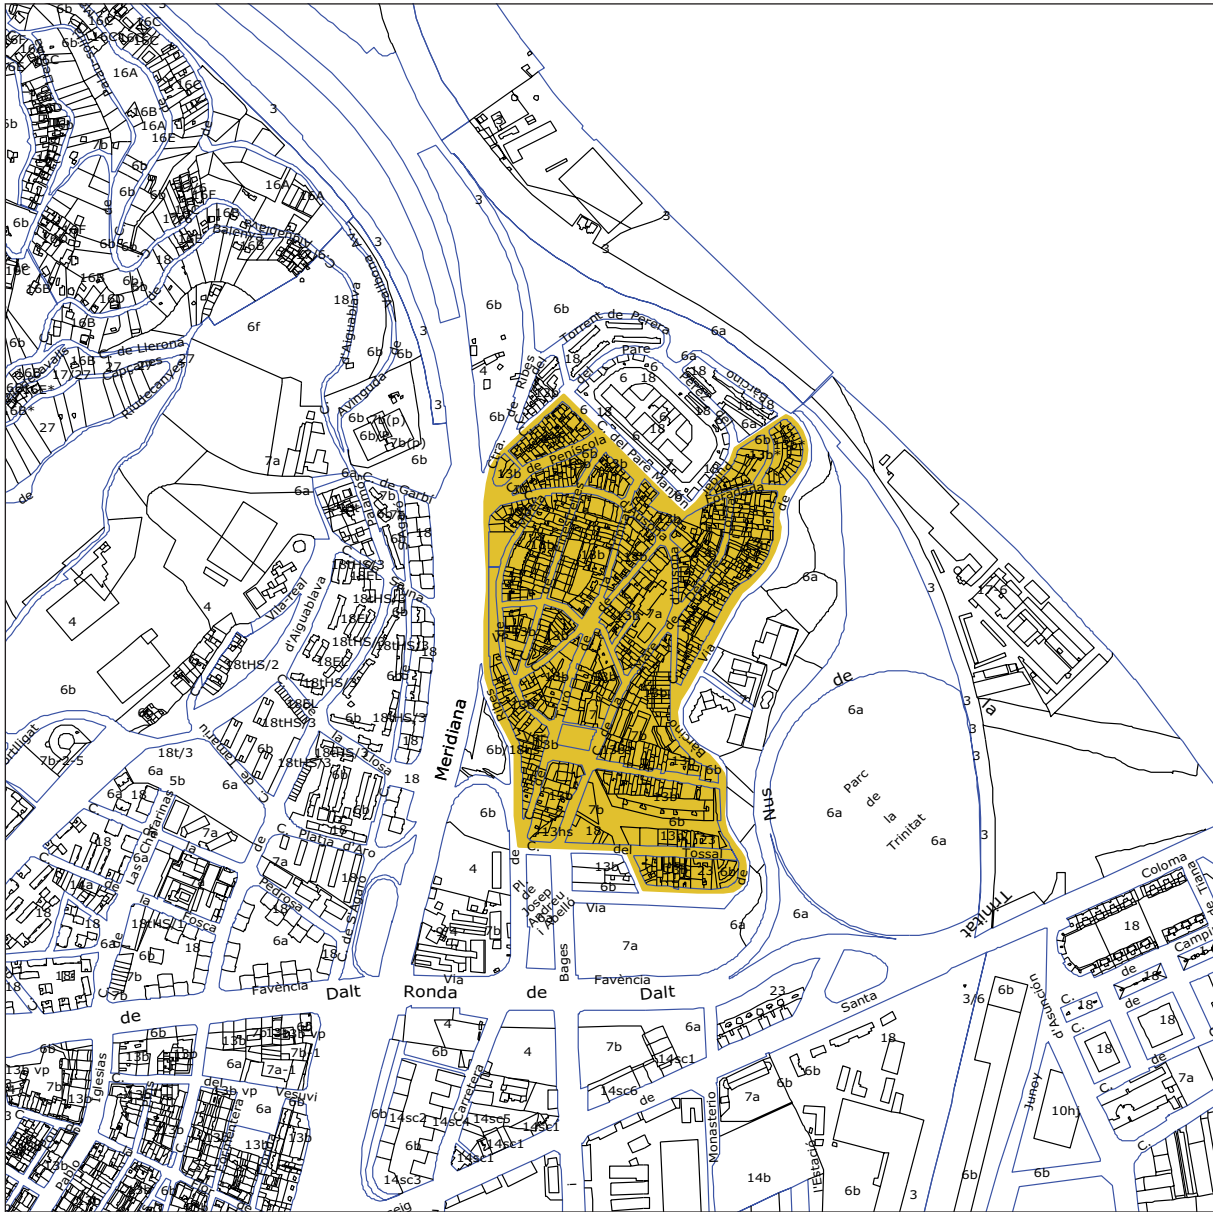

TRINITAT VELLA
E: 1:10000