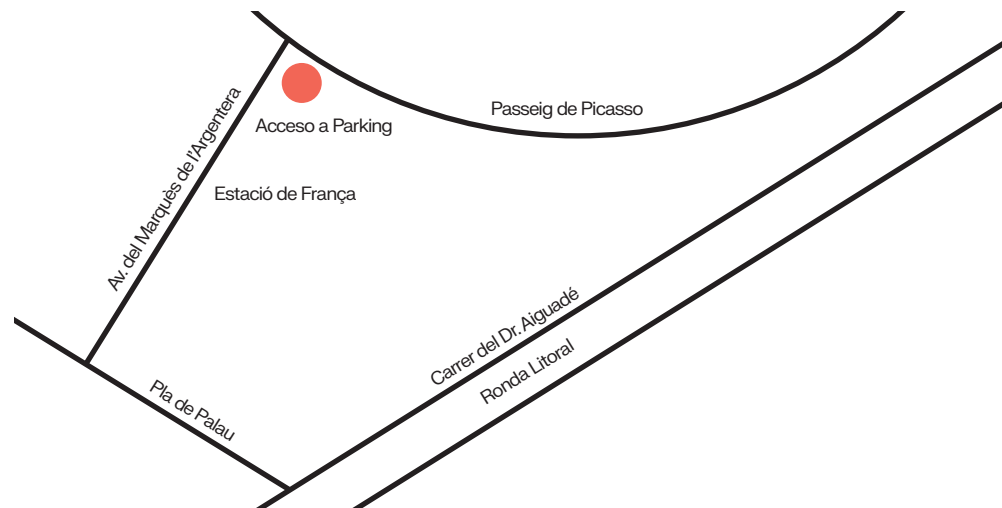

Av. Marquès
de l'Argentera, 22
Barcelona
T. 933 491 610
plural@bcn.cat

Horario:
de lunes a viernes,
de 9 a 14 h
y de lunes a jueves
de 15 a 20 h

Cómo llegar:
Bus:
V19, H14, 47, 59, 120, D20,
N0, N6, N8, N28, V13, V15
Metro:
L1 (Arc de Triomf),
L4 (Barceloneta)

Hay muchas maneras
de ser hombre. Algunas
de ellas nos hacen
más libres y generan
relaciones igualitarias.

Centro de
masculinidades