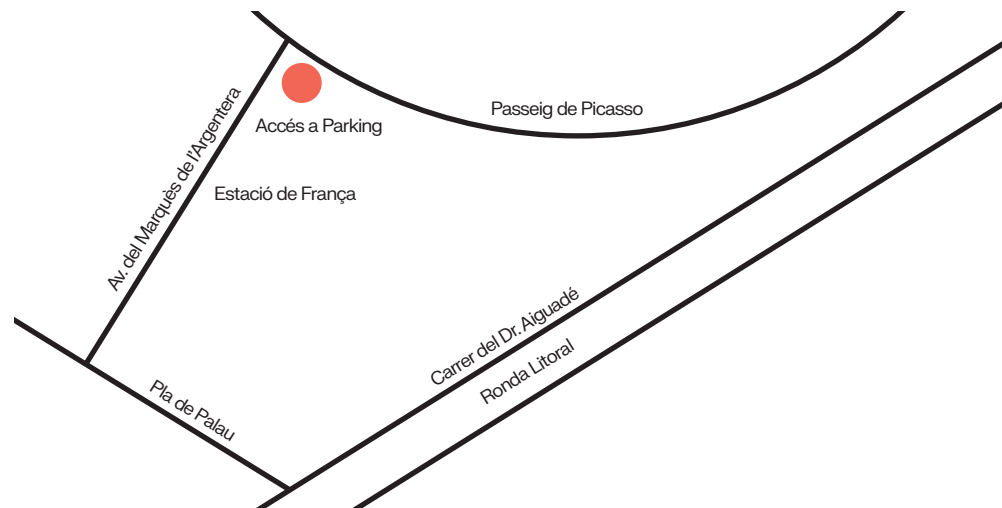

Av. Marquès
de l'Argentera, 22
Barcelona
T. 933 491 610
plural@bcn.cat

Horari:
de dilluns a divendres,
de 9 a 14 h
i de dilluns a dijous
de 15 a 20 h

Com arribar-hi:
Autobusos:
V19, H14, 47, 59, 120, D20,
N0, N6, N8, N28, V13, V15
Metro:
L1 (Arc de Triomf),
L4 (Barceloneta)

Hi ha moltes maneres
de ser home. Algunes
d'elles ens fan més lliures
i generen relacions
igualitàries.

Centre de
masculinitats