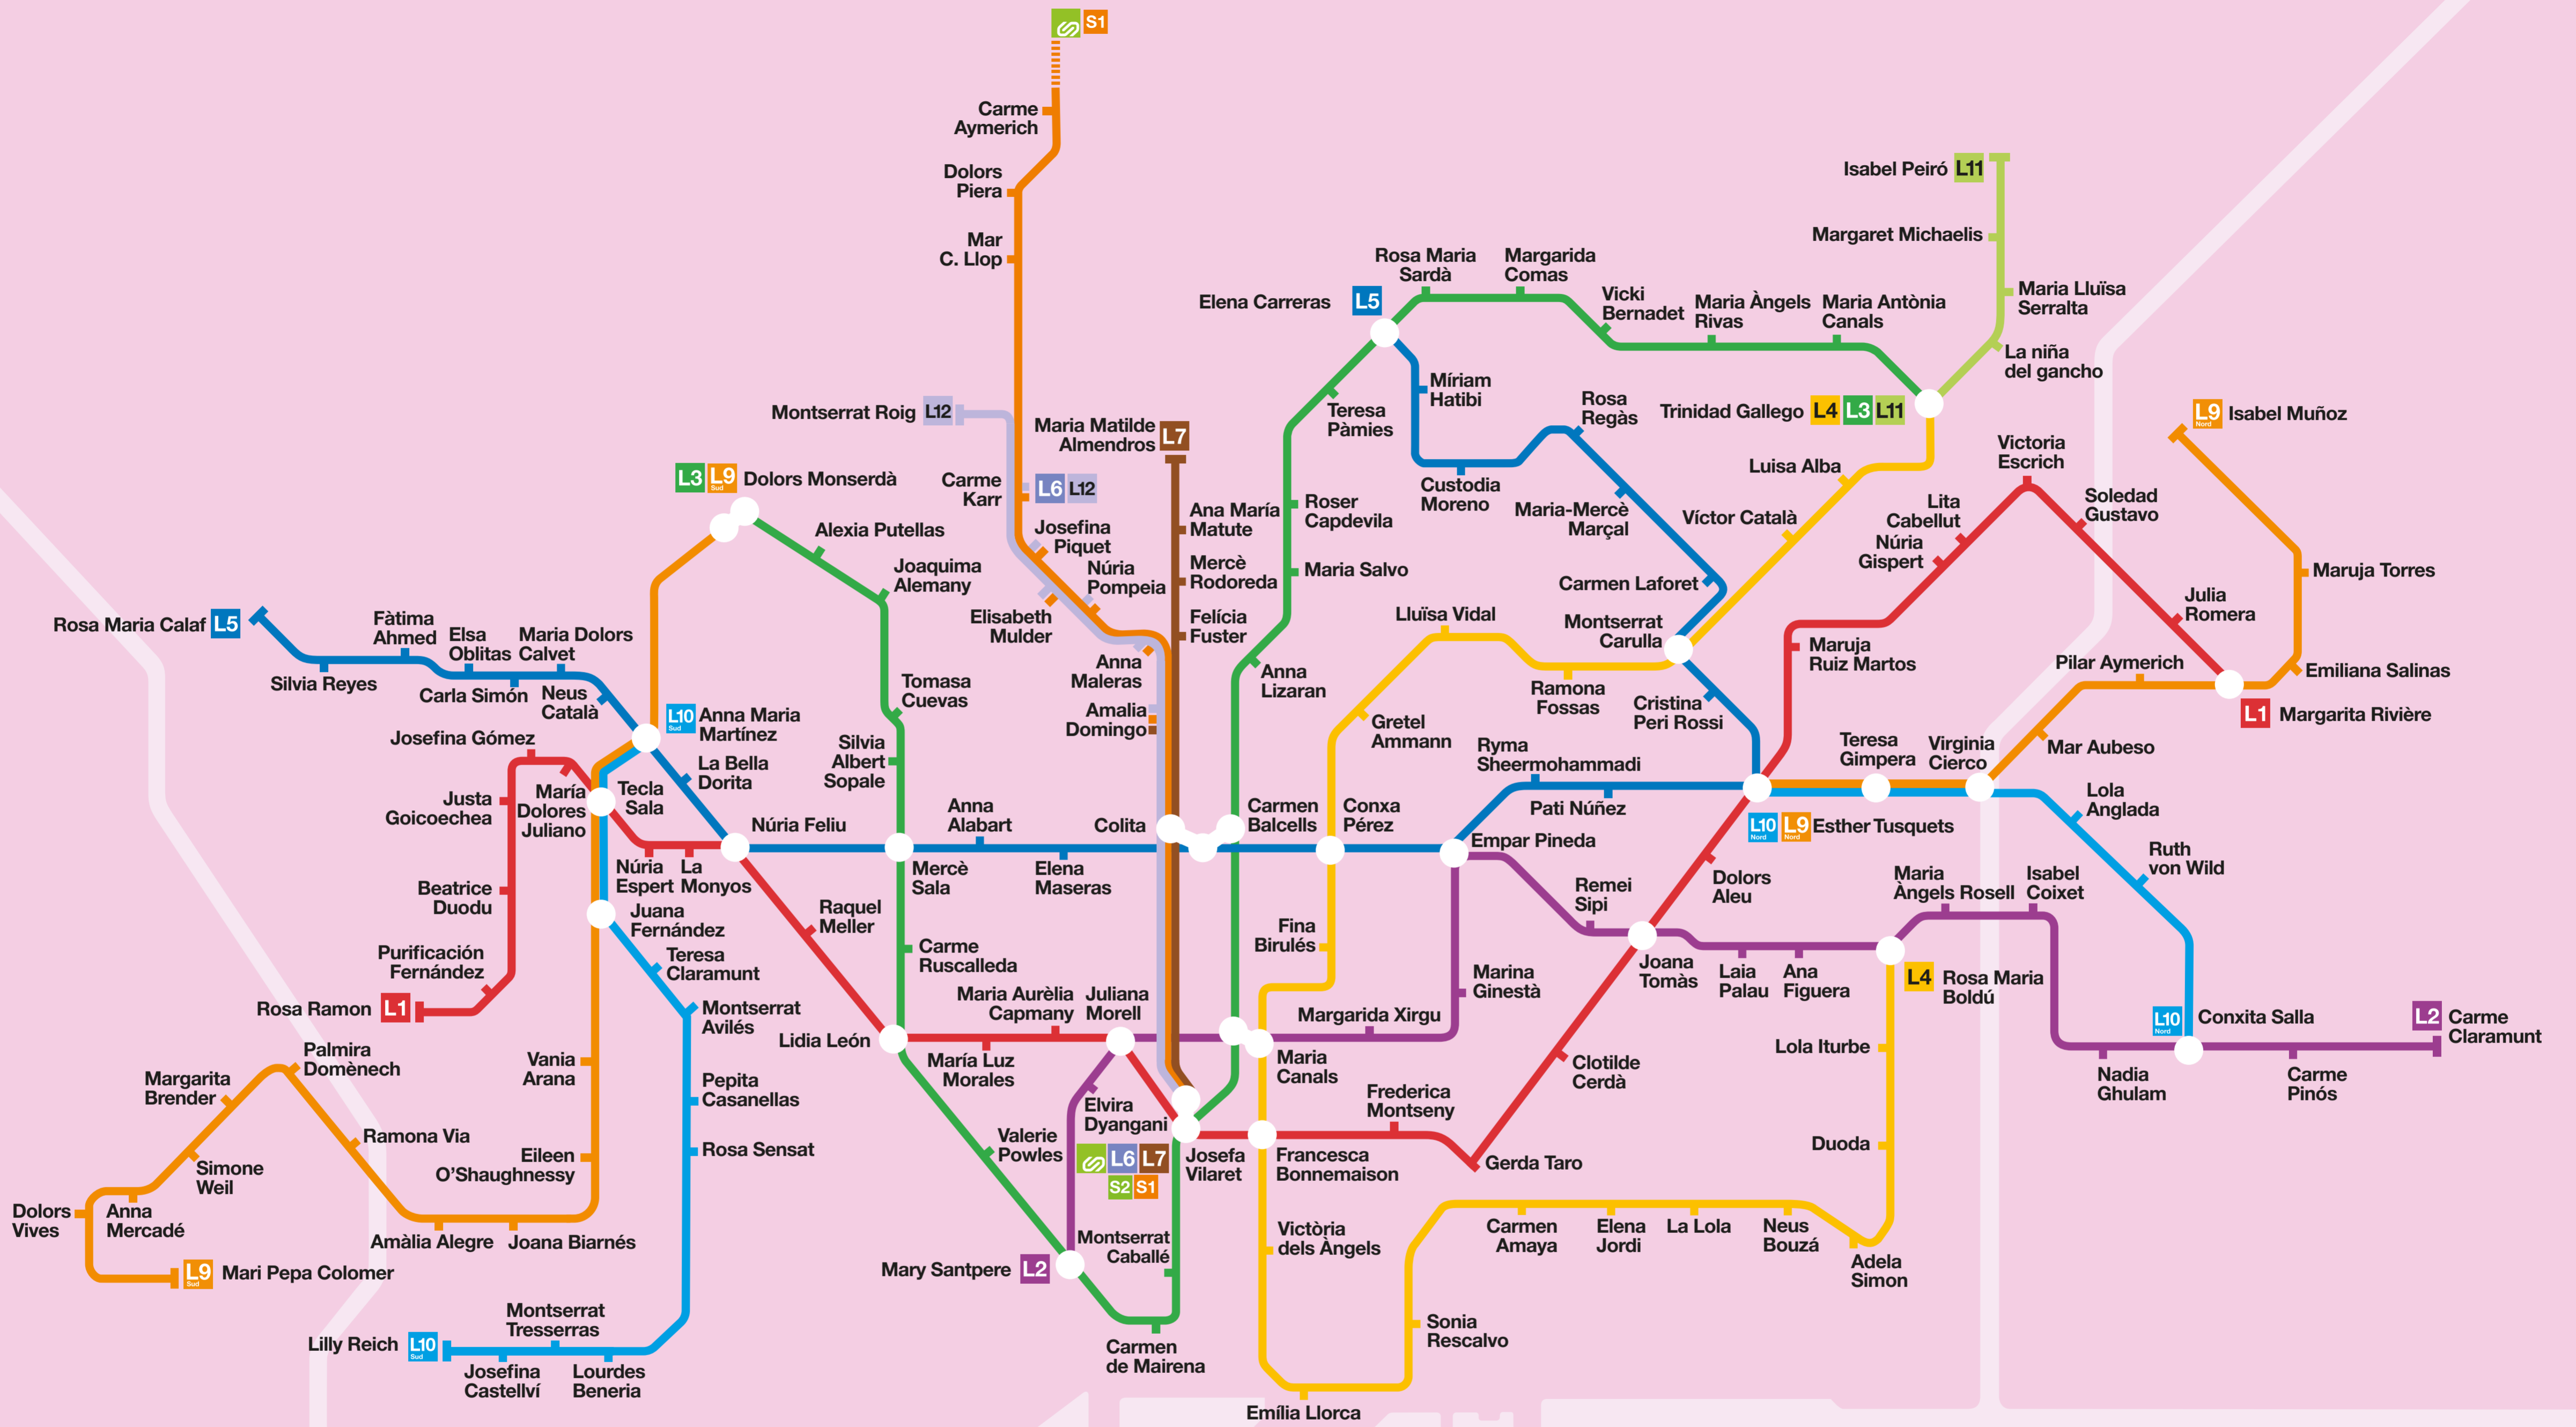

CIUTAT DE DONES

BARCELONA