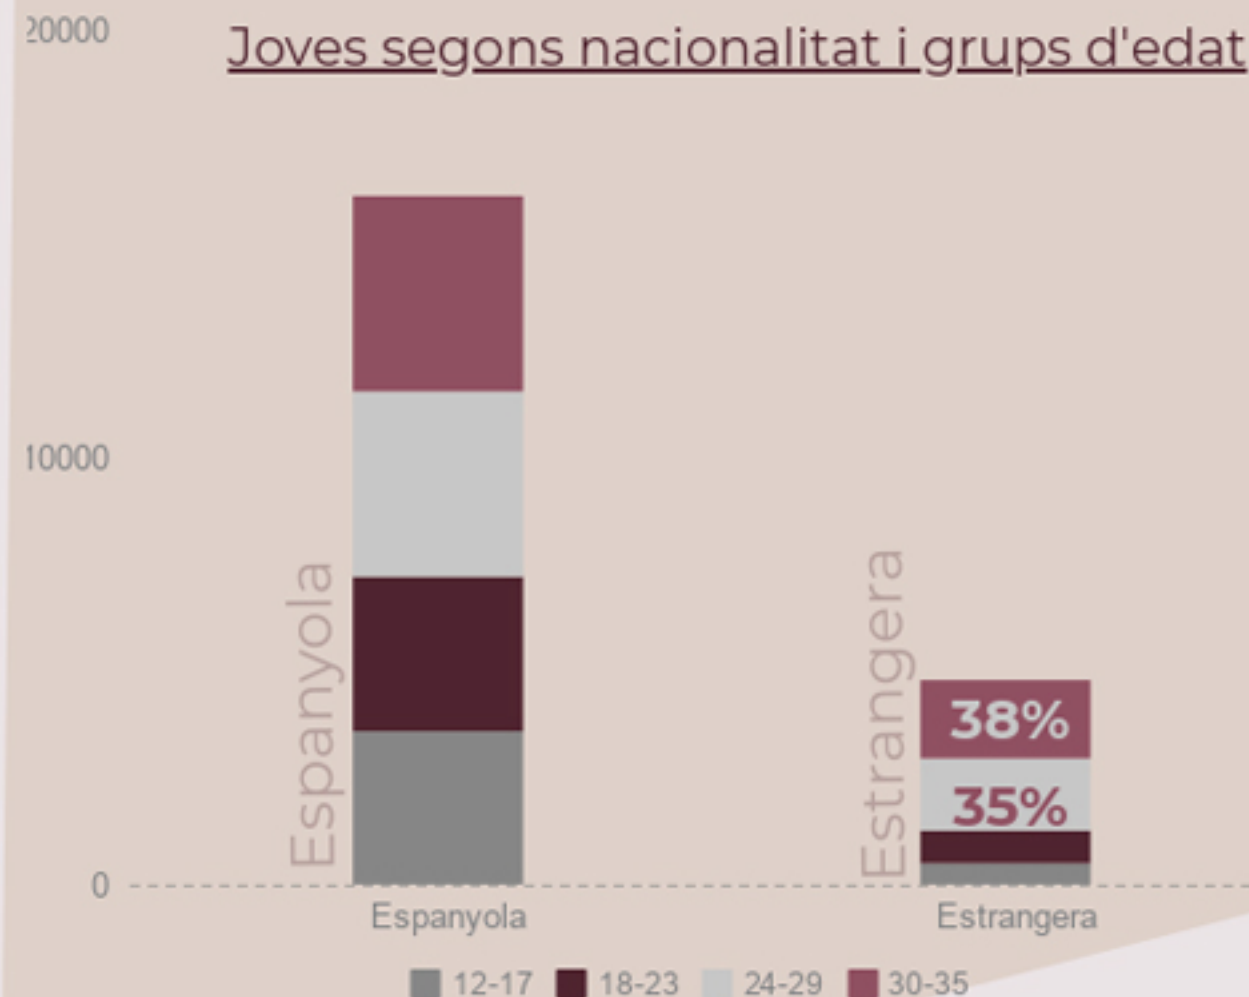

Joves de Les Corts

2018

(12-35 anys)

Dades del Padró Municipal a 1 de gener de 2018

20.890 joves d'entre 12 i 35 anys:
25% del total de la població.

3.371 adolescents d'entre 12 i 16 anys:
4,1% del total de la població.

Del 2016 al 2018 la població jove
ha crescut un **1%**

Nivell d'estudis

(joves entre 21-35 anys)

Per nacionalitat:

Per sexes:

Lloc de naixement

El **28%** de la població entre 12 i 35 anys han nascut a l'estranger. En el conjunt de la ciutat, el 40%.

Nacionalitat

Principals països d'origen estrangers:

Joves segons nacionalitat i grups d'edat

Salut sexual i reproductiva

Únic districte de la ciutat amb taxa de fecunditat **0**, en noies d'entre 15 i 19 anys, l'any 2016.