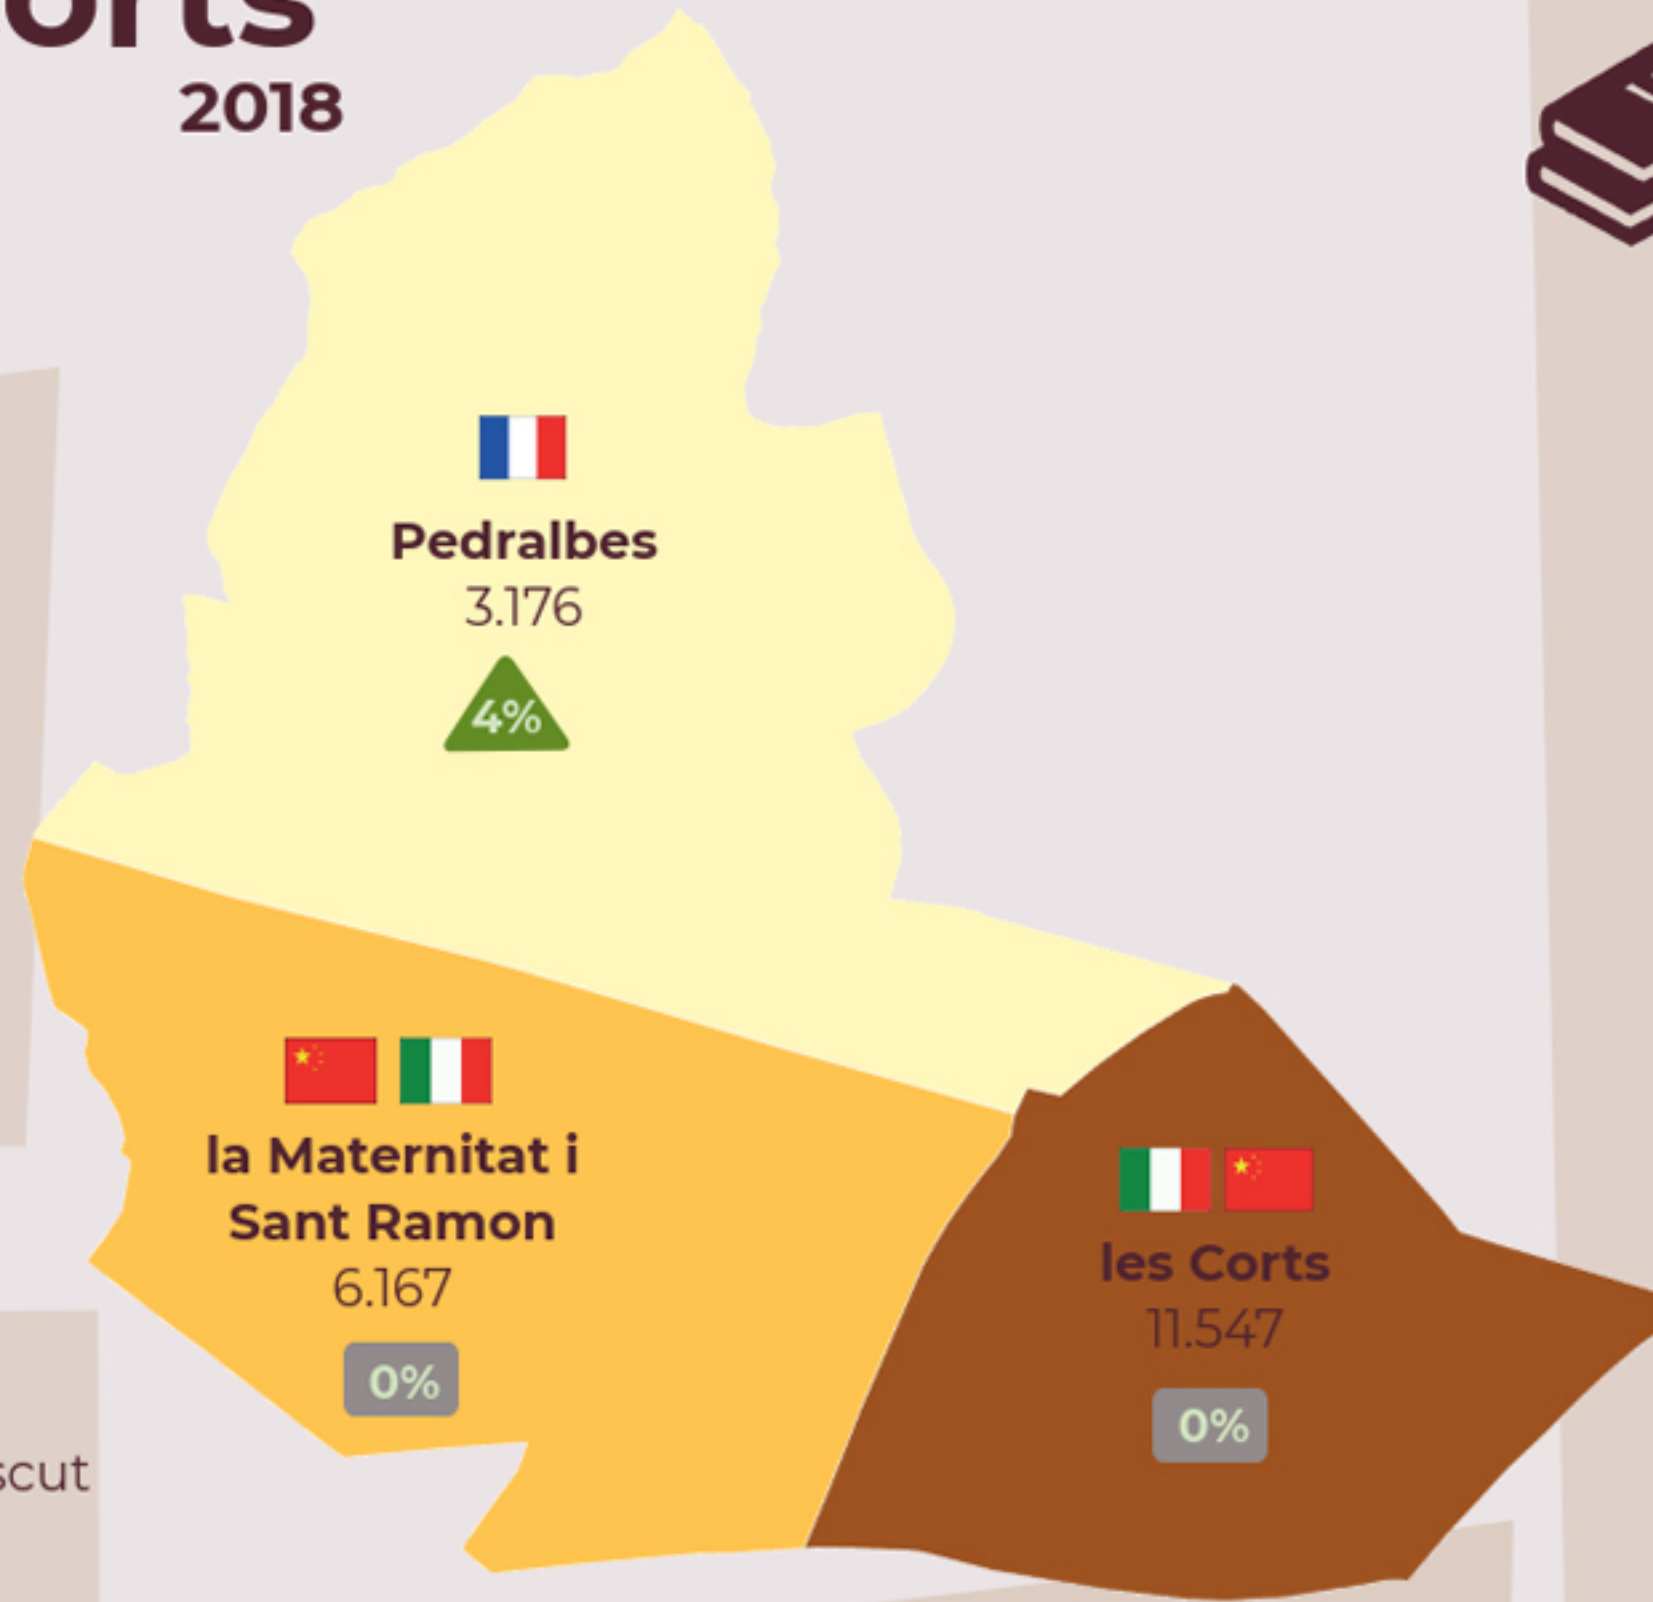

Joves de Les Corts

2018

(12-35 anys)

Dades del Padró Municipal a 1 de gener de 2018

20.890 joves d'entre 12 i 35 anys:
25% del total de la població.

3.371 adolescents d'entre 12 i 16 anys:
4,1% del total de la població.

Del 2016 al 2018 la població jove
ha crescut un **1%**

Nivell d'estudis

(joves entre 21-35 anys)

Per nacionalitat:

Per sexes:

Lloc de naixement

El **28%** de la població entre 12 i 35 anys han nascut a l'estranger. En el conjunt de la ciutat, el 40%.

Nacionalitat

Principals països d'origen estrangers:

Joves segons nacionalitat i grups d'edat

Salut sexual i reproductiva

Únic districte de la ciutat amb taxa de fecunditat **0**, en noies d'entre 15 i 19 anys, l'any 2016.