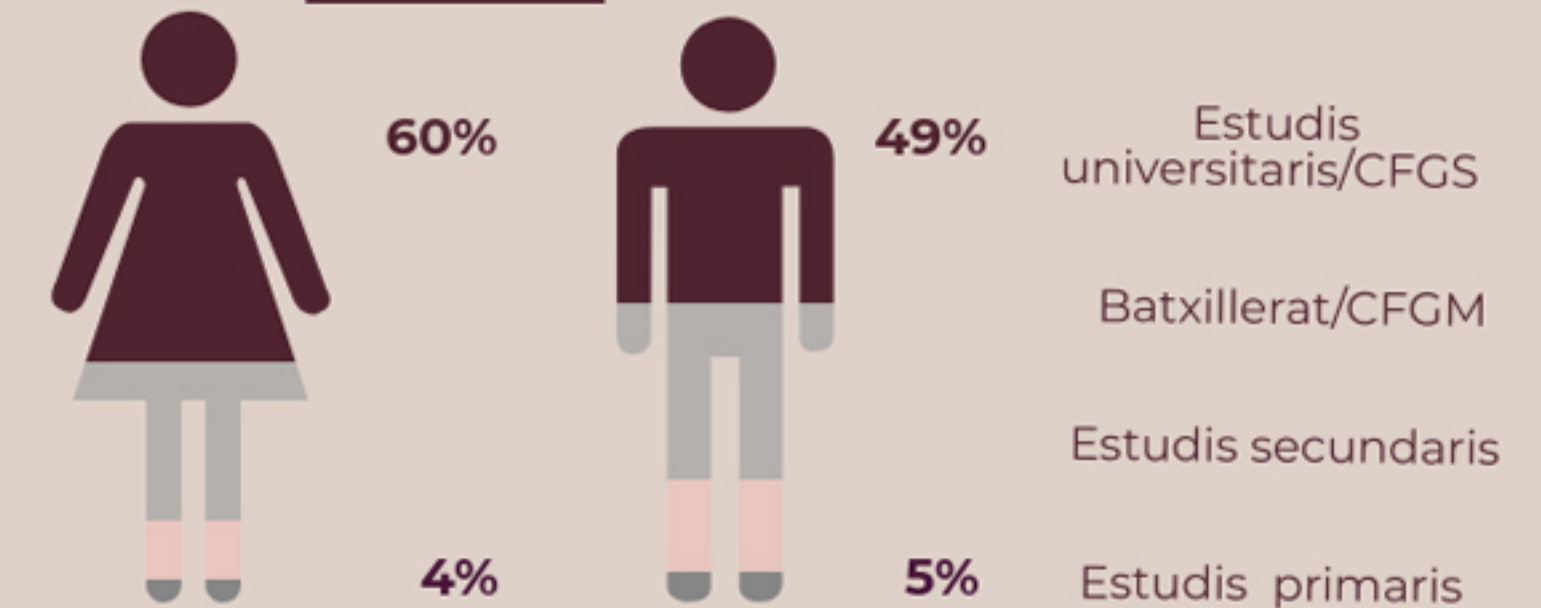

Joves de Les Corts

2018

(12-35 anys)

Dades del Padró Municipal a 1 de gener de 2018

20.890 joves d'entre 12 i 35 anys:
25% del total de la població.

3.371 adolescents d'entre 12 i 16 anys:
4,1% del total de la població.

Del 2016 al 2018 la població jove
ha crescut un **1%**

Nivell d'estudis

(joves entre 21-35 anys)

Per nacionalitat:

Per sexes:

Lloc de naixement

El **28%** de la població entre 12 i 35 anys han nascut a l'estranger. En el conjunt de la ciutat, el 40%.

Nacionalitat

Principals països d'origen estrangers:

Joves segons nacionalitat i grups d'edat

Salut sexual i reproductiva

Únic districte de la ciutat amb taxa de fecunditat **0**, en noies d'entre 15 i 19 anys, l'any 2016.