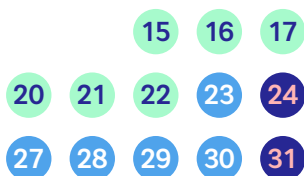

Casal Infantil Sagrada Família

Provença, 480

Tel. 93 450 89 17

ccsagradafamilia.net/infancia

Informació de la mostra

Preu d'accés: **1,50 € per infant i sessió** (inclou accés a les activitats, cal reservar plaça)

Capacitat dels espais **limitada**.

Totes les activitats compleixen amb les **condicions d'higiene i seguretat** dictades per les autoritats sanitàries.

Desembre 21

Gener 22

- 11 a 13.30 h / 16.30 a 19.30 h
- 11 a 13.30 h
- 16.30 a 19.30 h

Districte de l'Eixample

Més informació a barcelona.cat/eixample