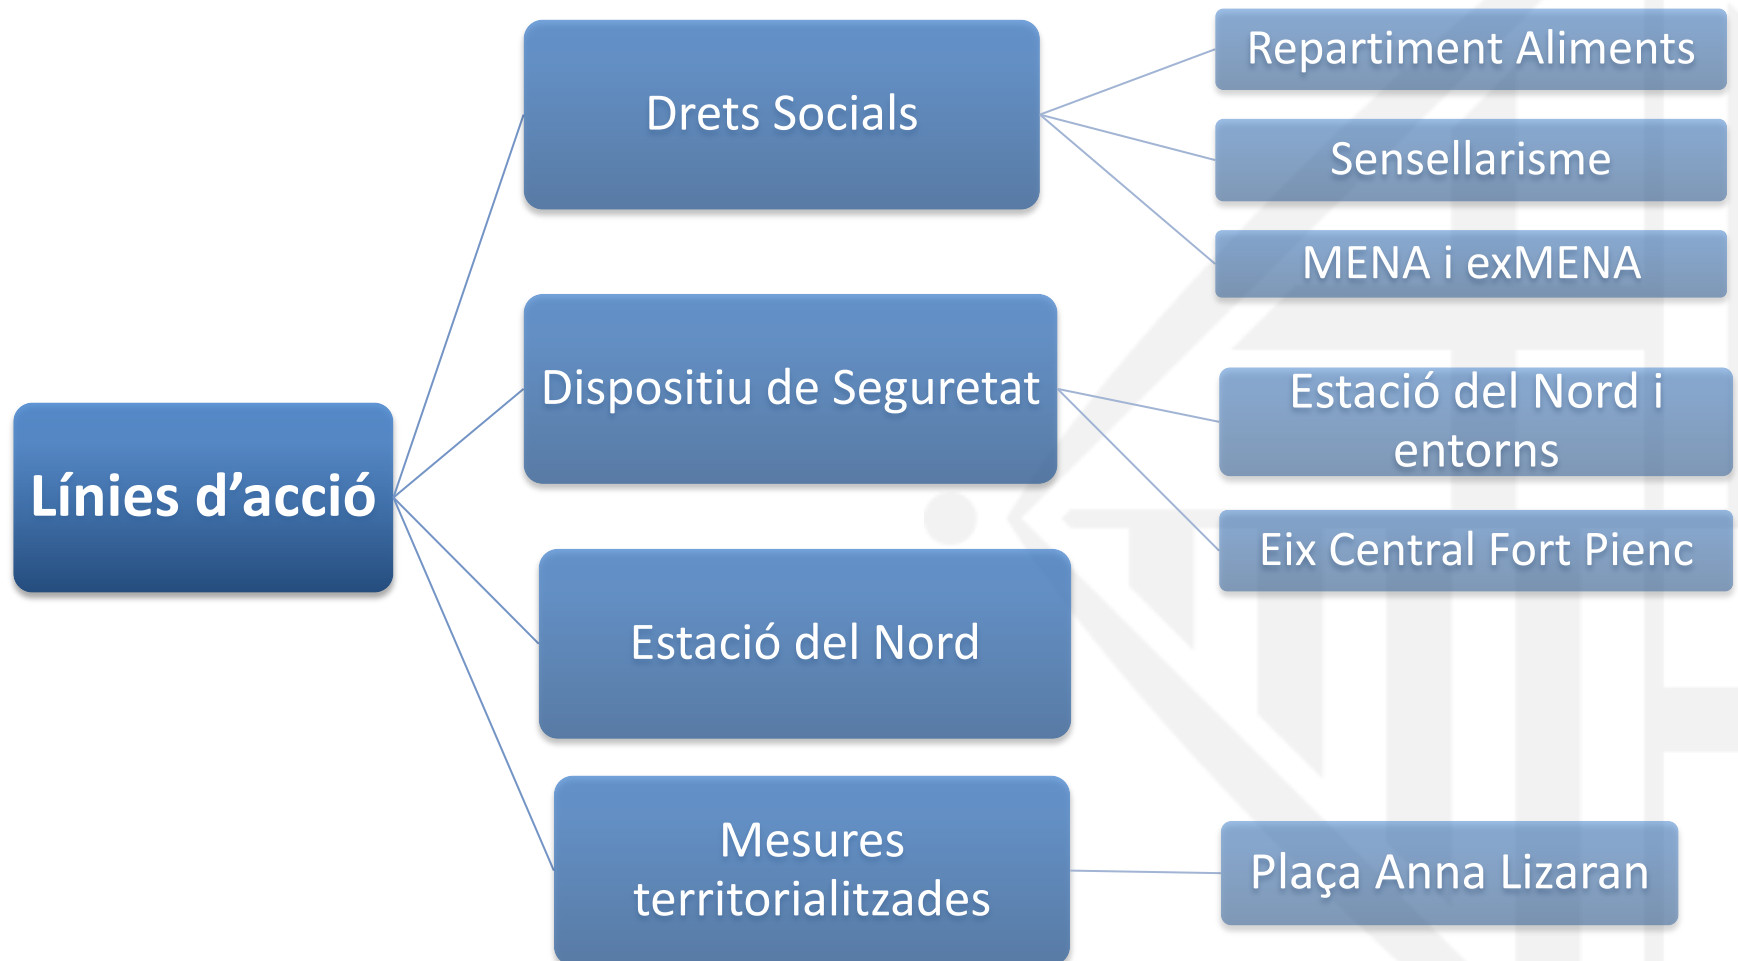

Objectius del Pla

Generals

- ✓ Vetllar per la convivència al barri del Fort Pienc.
- ✓ Millorar la seguretat objectiva (fets delictius) i subjectiva (sensació d'inseguretat).
- ✓ Millorar la gestió i resolució de problemes amb les persones en situació de vulnerabilitat.

Específics

- ✓ Remodelació de l'Estació d'autobusos Barcelona-Nord per a millorar la seguretat, la mobilitat, la il·luminació i els accessos dels viatgers.
 - ✓ Millorar la qualitat de l'entorn, tant de l'espai com del mobiliari urbà, per a conciliar els diferents usos dels espais compartits.
 - ✓ Reduir els fets delinqüencials, prevenir i disminuir conductes inapropiades a l'espai públic per a garantir la convivència.
 - ✓ Minimitzar l'impacte en els veïns i veïnes dels serveis i accions destinats a la població vulnerable.
-

Estructura del Pla

Mesures clau

- Reforçament del dispositiu de seguretat amb 80.000€
 - Reubicació del punt de repartiment d'aliments
 - Inauguració de la Plaça Anna Lizaran
 - Increment i millora en l'atenció a persones en situació de vulnerabilitat.
-

MENA i exMENA

Centre Dar Chabab, Interior d'illa Lina Ódena

Dispositiu de Seguretat

Estació del Nord i entorns Eix central del Fort Pienc

- ✓ Increment pressupost per dispositiu
- ✓ Coordinació transversal amb Mossos
- ✓ Antenes ciutadanes