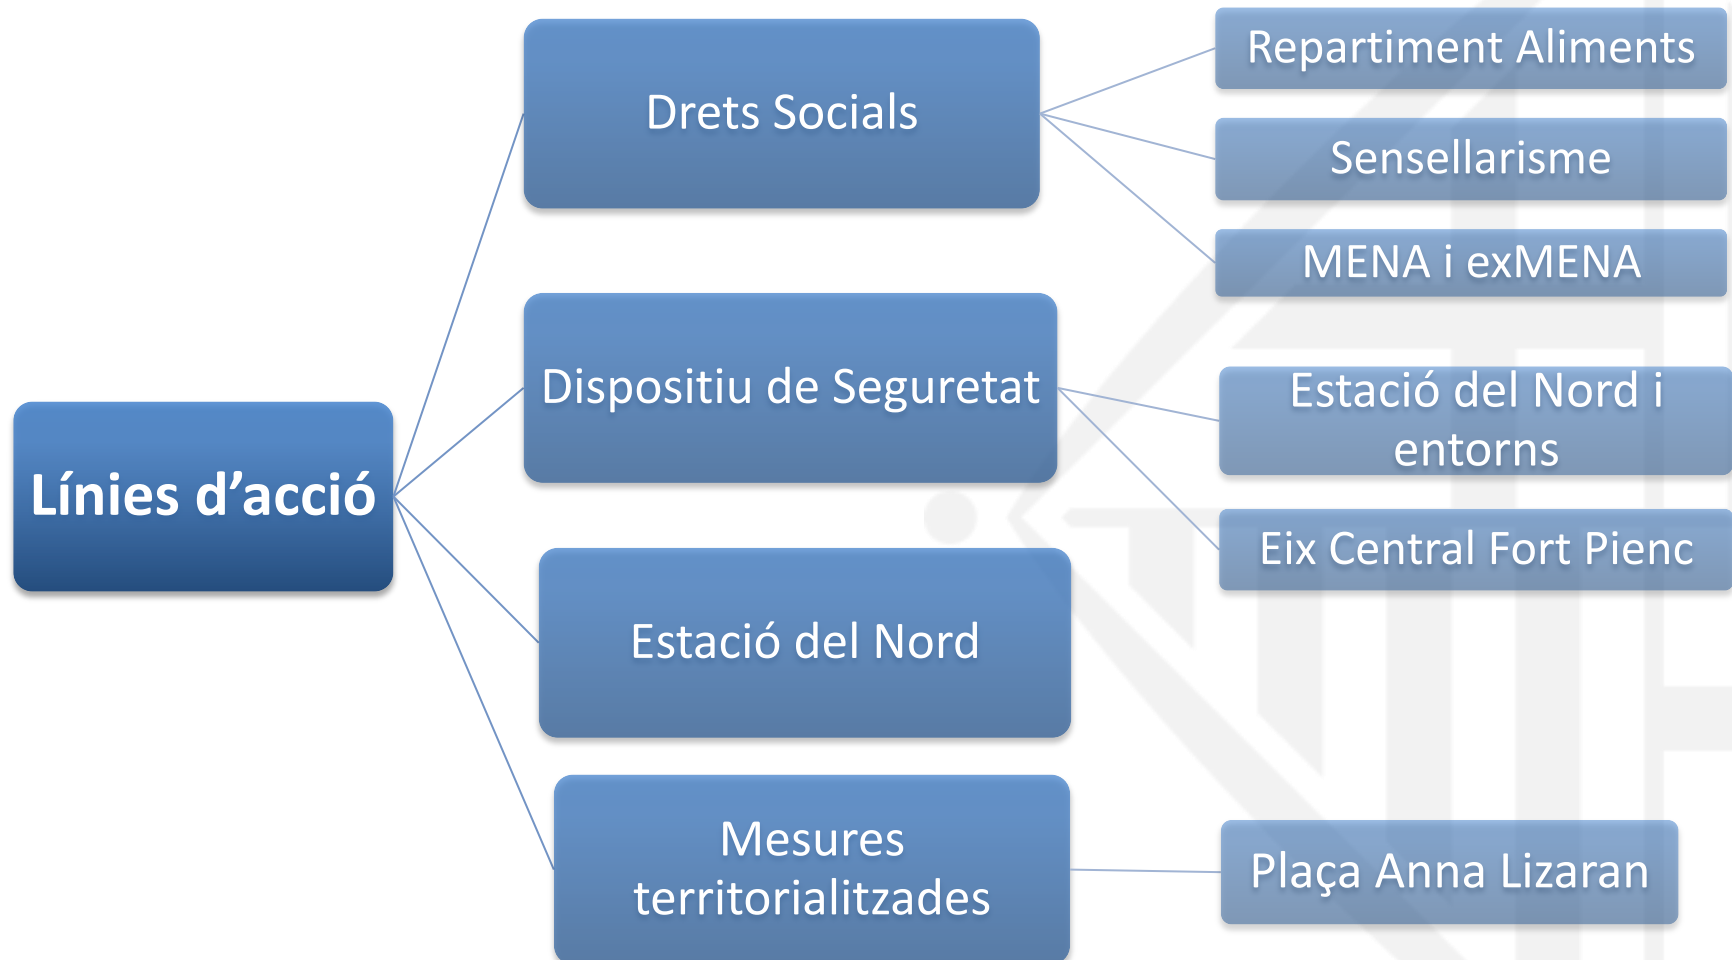

Objectius del Pla

Generals

- ✓ Vetllar per la convivència al barri del Fort Pienc.
- ✓ Millorar la seguretat objectiva (fets delictius) i subjectiva (sensació d'inseguretat).
- ✓ Millorar la gestió i resolució de problemes amb les persones en situació de vulnerabilitat.

Específics

- ✓ Remodelació de l'Estació d'autobusos Barcelona-Nord per a millorar la seguretat, la mobilitat, la il·luminació i els accessos dels viatgers.
 - ✓ Millorar la qualitat de l'entorn, tant de l'espai com del mobiliari urbà, per a conciliar els diferents usos dels espais compartits.
 - ✓ Reduir els fets delinqüencials, prevenir i disminuir conductes inapropiades a l'espai públic per a garantir la convivència.
 - ✓ Minimitzar l'impacte en els veïns i veïnes dels serveis i accions destinats a la població vulnerable.
-

Estructura del Pla

Mesures clau

- Reforçament del dispositiu de seguretat amb 80.000€
 - Reubicació del punt de repartiment d'aliments
 - Inauguració de la Plaça Anna Lizaran
 - Increment i millora en l'atenció a persones en situació de vulnerabilitat.
-

MENA i exMENA

Centre Dar Chabab, Interior d'illa Lina Ódena

Dispositiu de Seguretat

Estació del Nord i entorns Eix central del Fort Pienc

- ✓ Increment pressupost per dispositiu
- ✓ Coordinació transversal amb Mossos
- ✓ Antenes ciutadanes