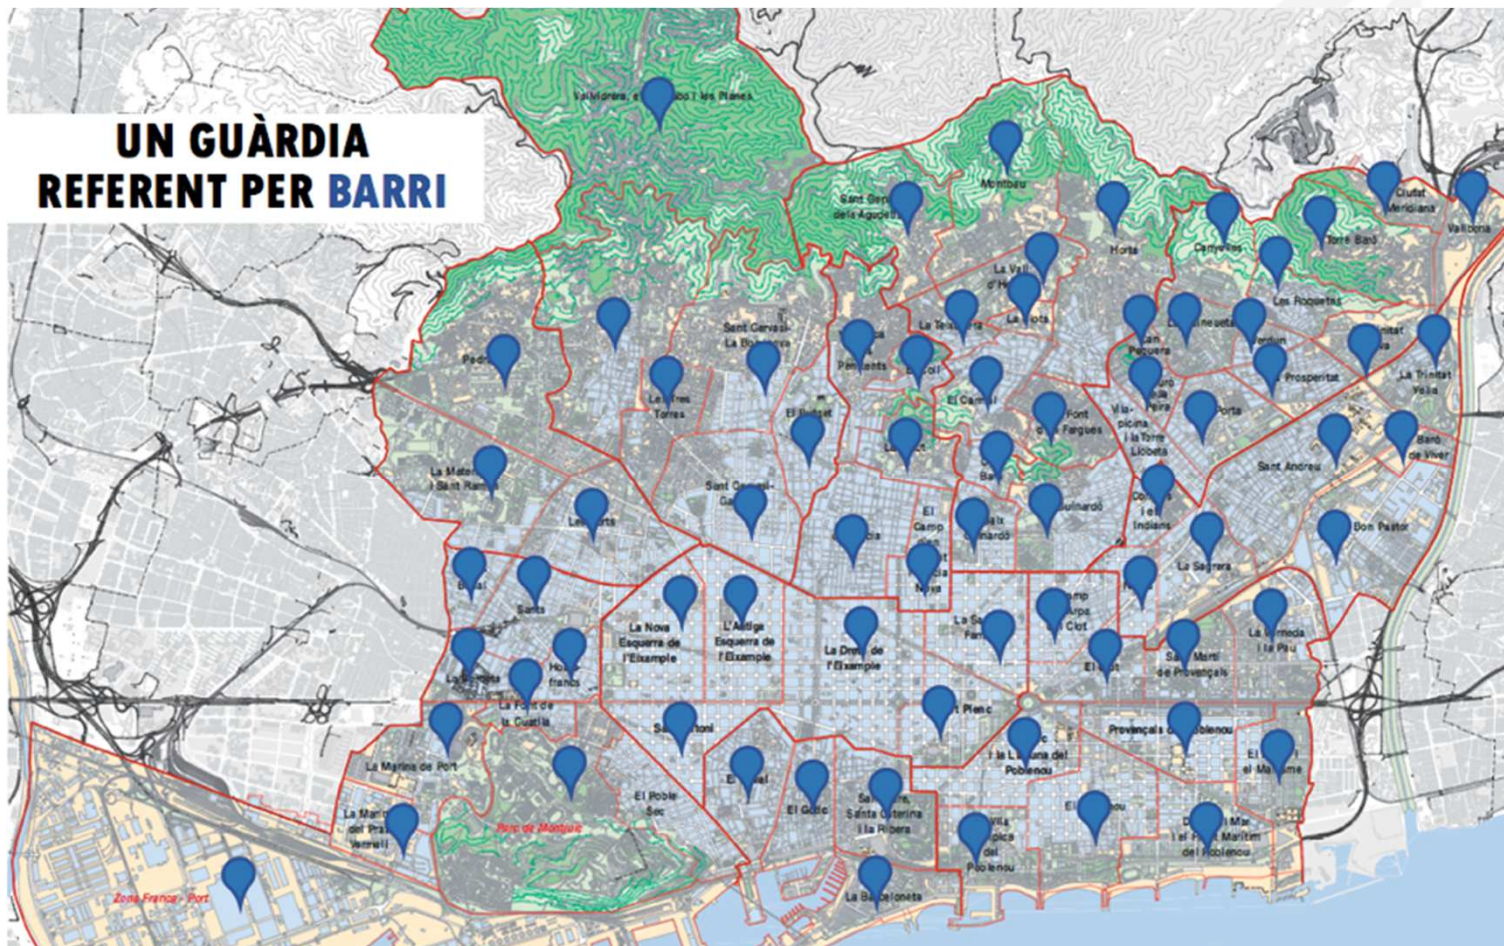

DESPLEGAMENT

2019

FINALITZACIÓ DESPLEGAMENT

Sarrià-Sant Gervasi

Març 2019

FINALITZACIÓ DESPLEGAMENT

Cada Districte té un Equip de Policia de Barri

FINALITZACIÓ DESPLEGAMENT