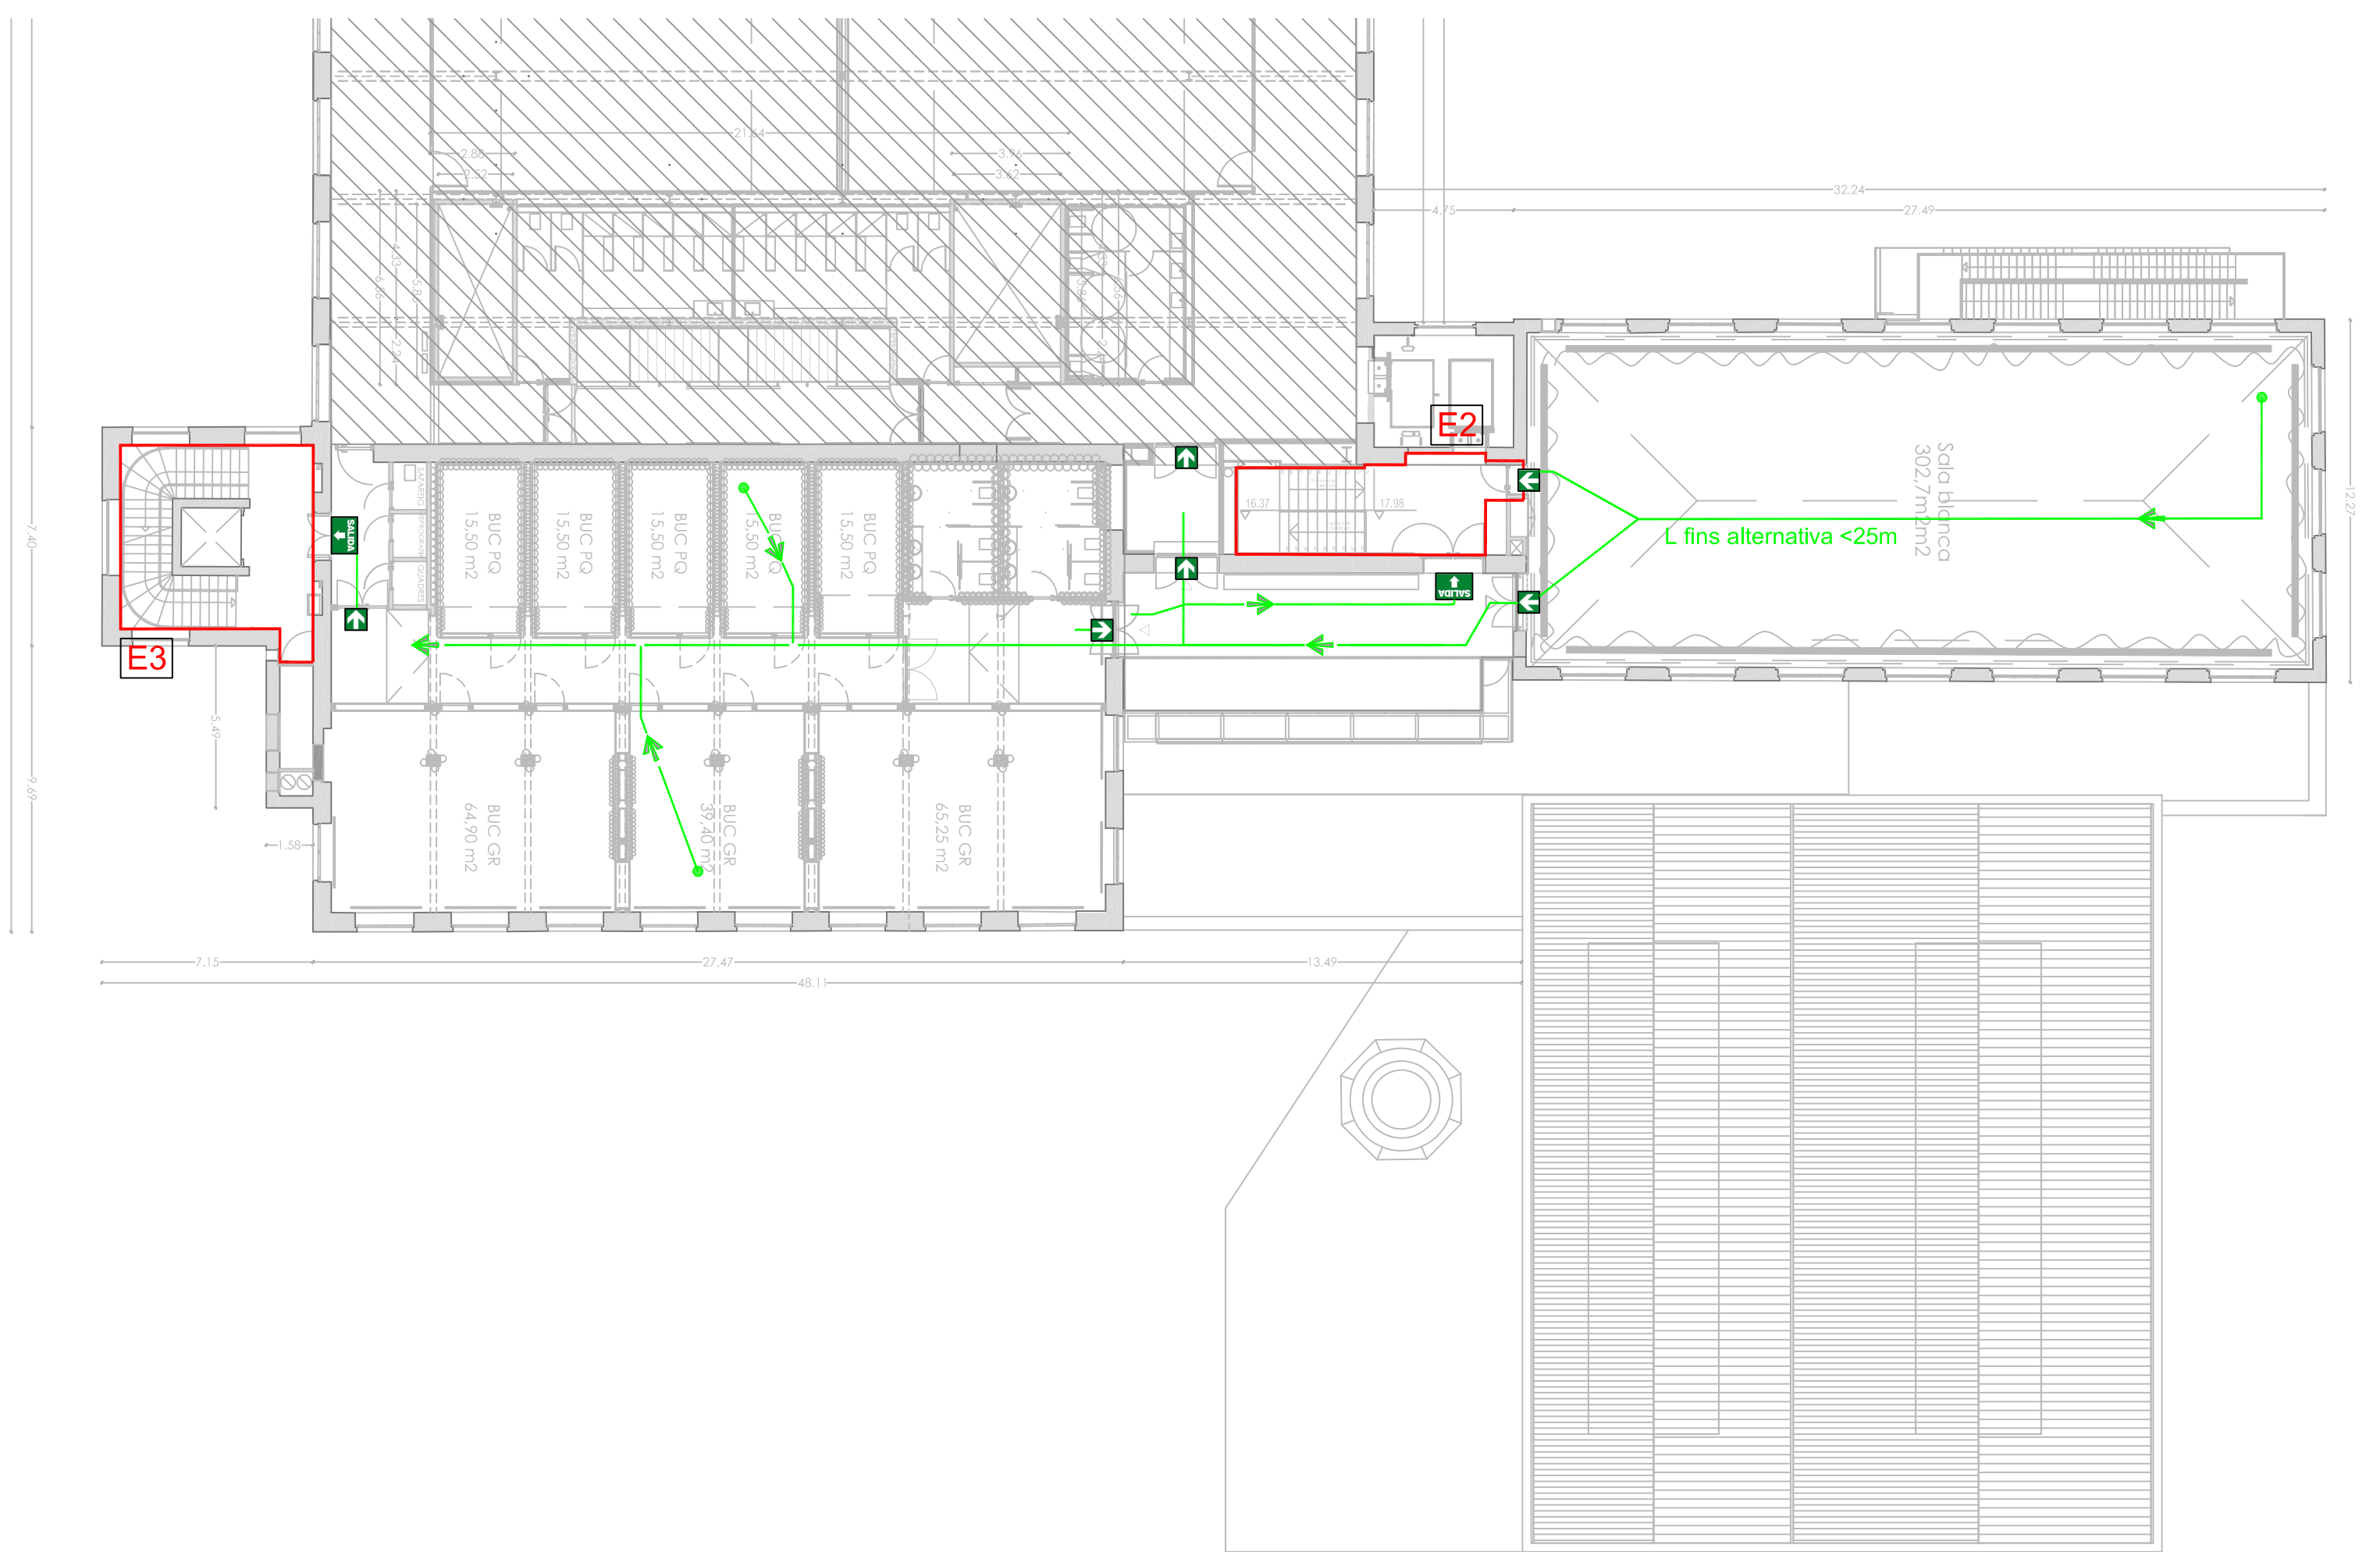

salida

E3

18,29 m²

51,69 m²

accés principal EMM

accés EMM

accés Fabríca de Creació / CAC

accés EpiZero

HALL D'ACCÉS GENERAL

ZONA EXTERIOR

E2

E6

FORA ÀMBIT D'ACTUACIÓ, ZONA EXISTENT

PLANTA BAIXA

PLANTA PRIMERA

PLANTA ALTELL

PLANTA SEGONA

PLANTA TERCERA