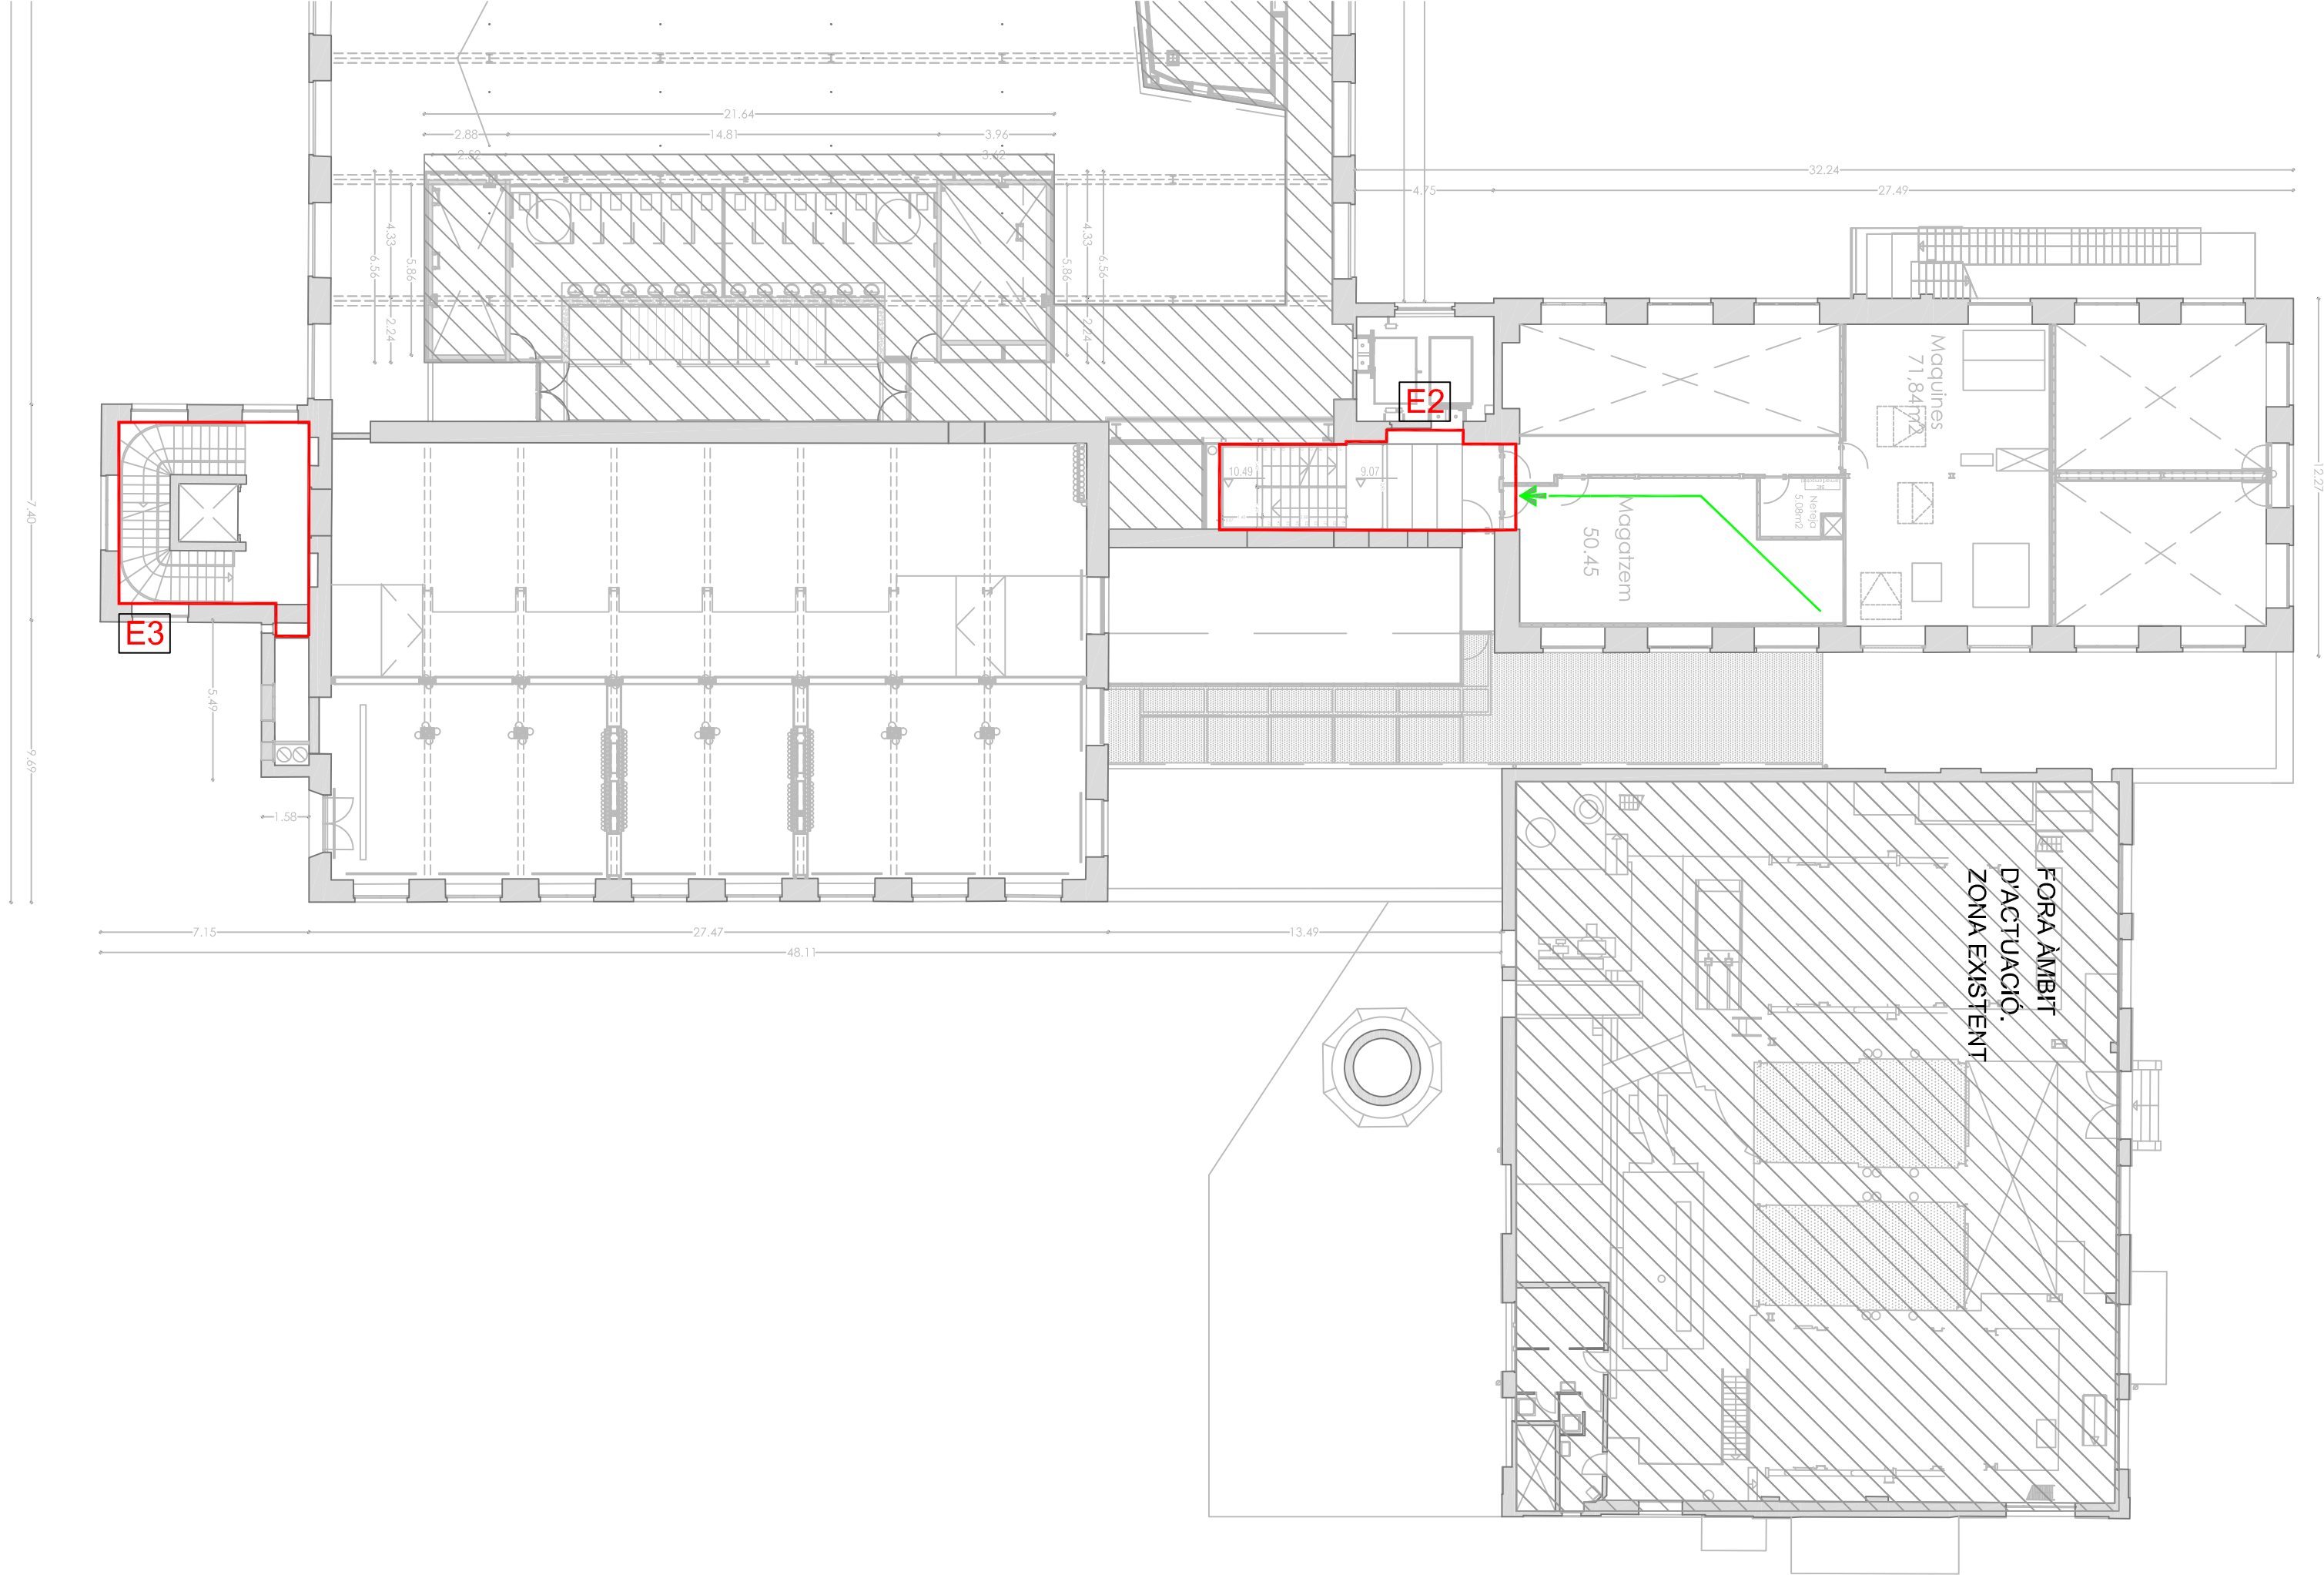

salida

E3

18,29 m²

51,69 m²

accés principal EMM

accés EMM

accés Fabríca de Creació / CAC

accés EpiZero

HALL D'ACCÉS GENERAL

ZONA EXTERIOR

E2

E6

FORA ÀMBIT D'ACTUACIÓ, ZONA EXISTENT

PLANTA BAIXA

PLANTA PRIMERA

PLANTA ALTELL

PLANTA SEGONA

PLANTA TERCERA