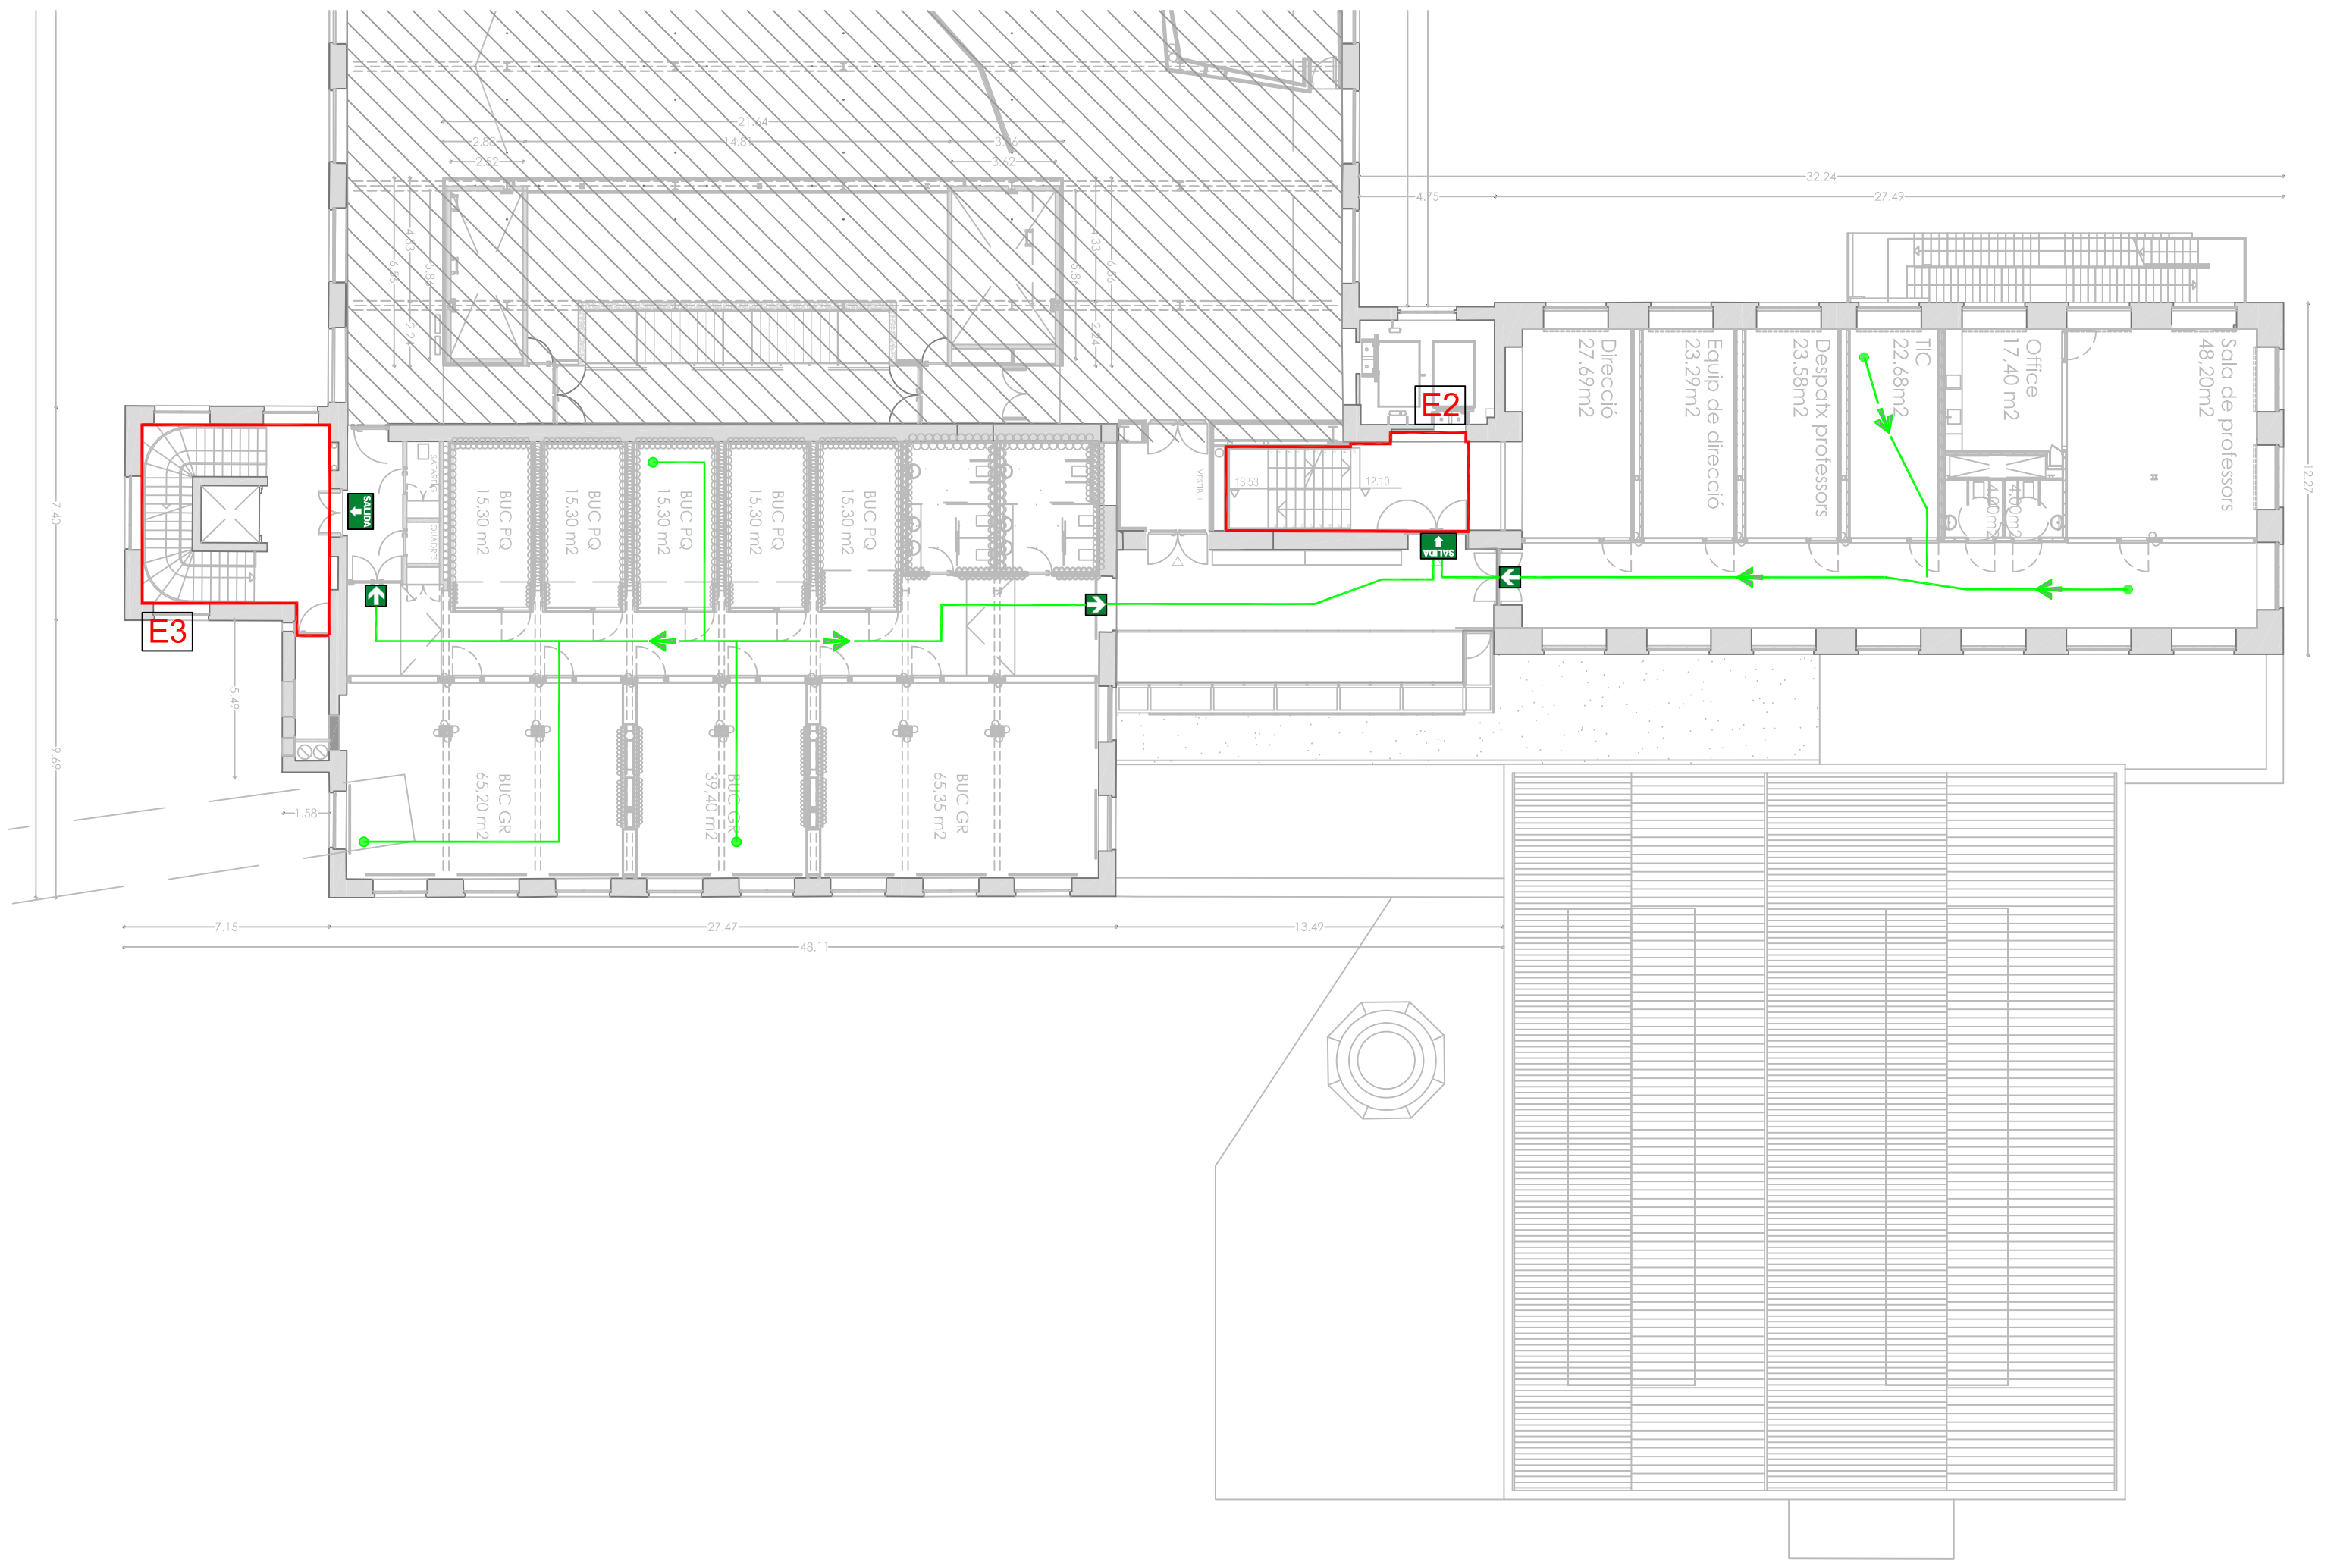

salida

E3

18,29 m²

51,69 m²

accés principal EMM

accés EMM

accés Fabríca de Creació / CAC

accés EpiZero

HALL D'ACCÉS GENERAL

ZONA EXTERIOR

E2

E6

FORA ÀMBIT D'ACTUACIÓ, ZONA EXISTENT

PLANTA BAIXA

PLANTA PRIMERA

PLANTA ALTELL

PLANTA SEGONA

PLANTA TERCERA