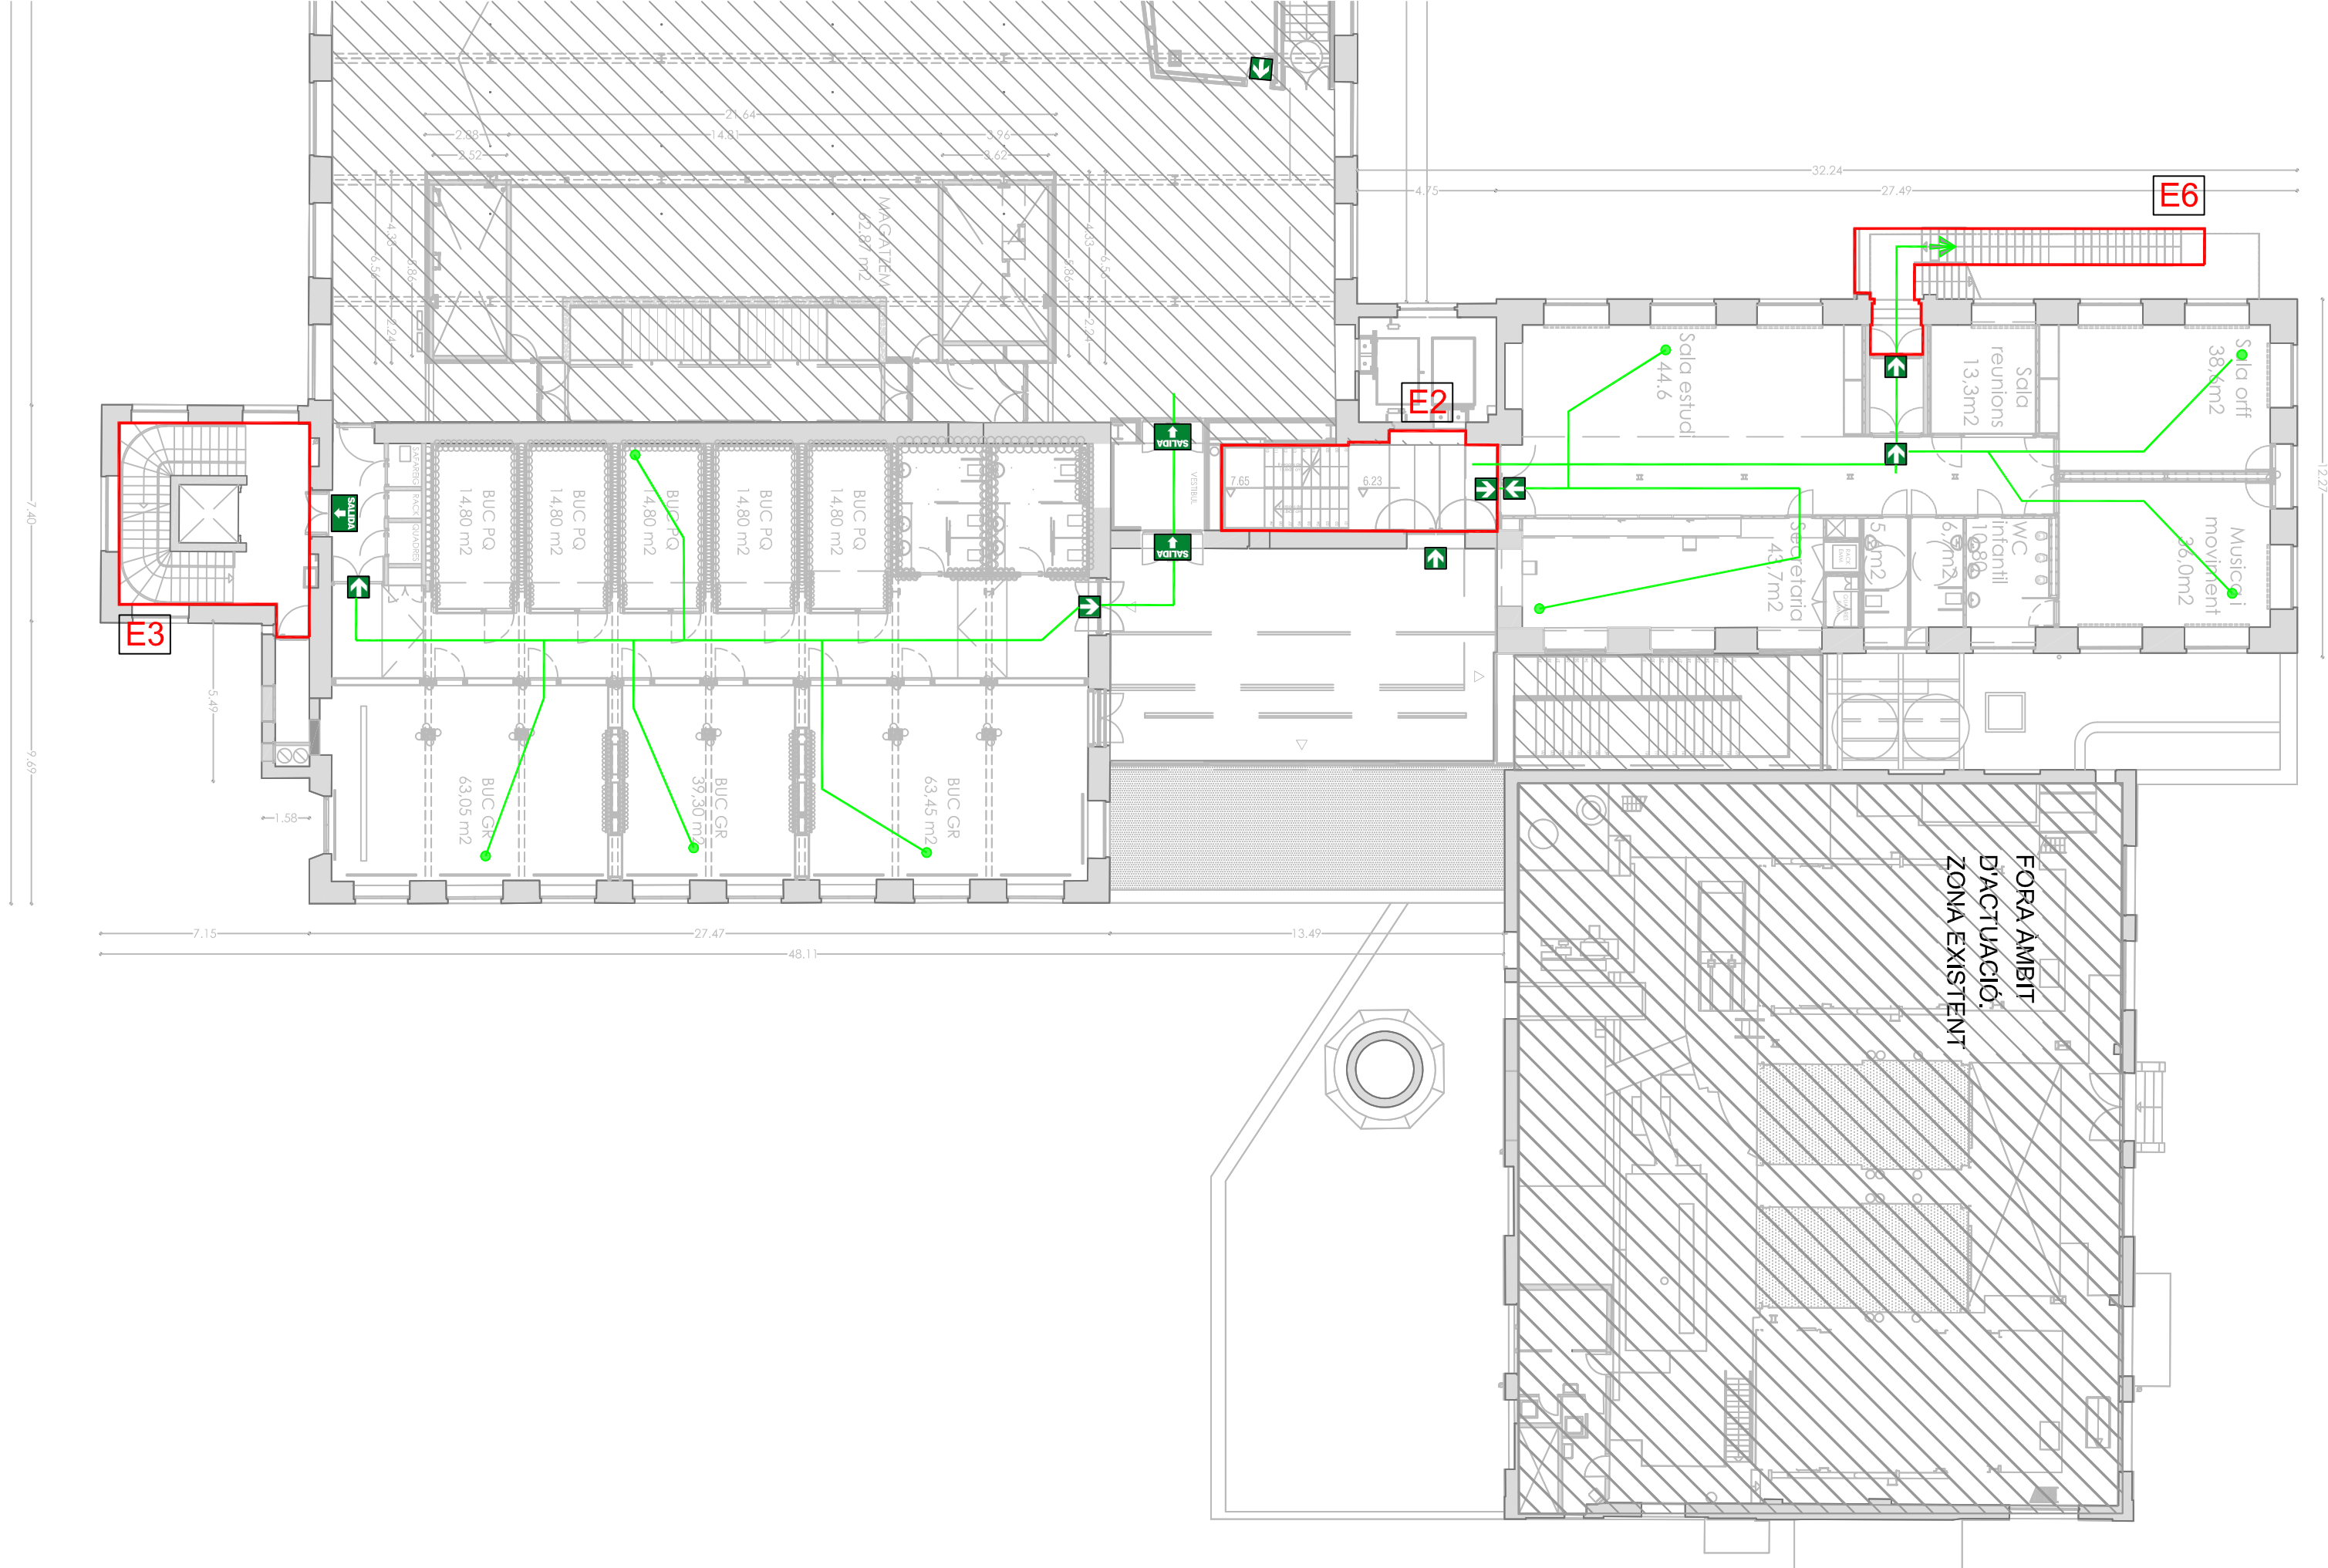

salida

E3

18,29 m²

51,69 m²

accés principal EMM

accés EMM

accés Fabríca de Creació / CAC

accés EpiZero

HALL D'ACCÉS GENERAL

ZONA EXTERIOR

E2

E6

FORA ÀMBIT D'ACTUACIÓ, ZONA EXISTENT

PLANTA BAIXA

PLANTA PRIMERA

PLANTA ALTELL

PLANTA SEGONA

PLANTA TERCERA