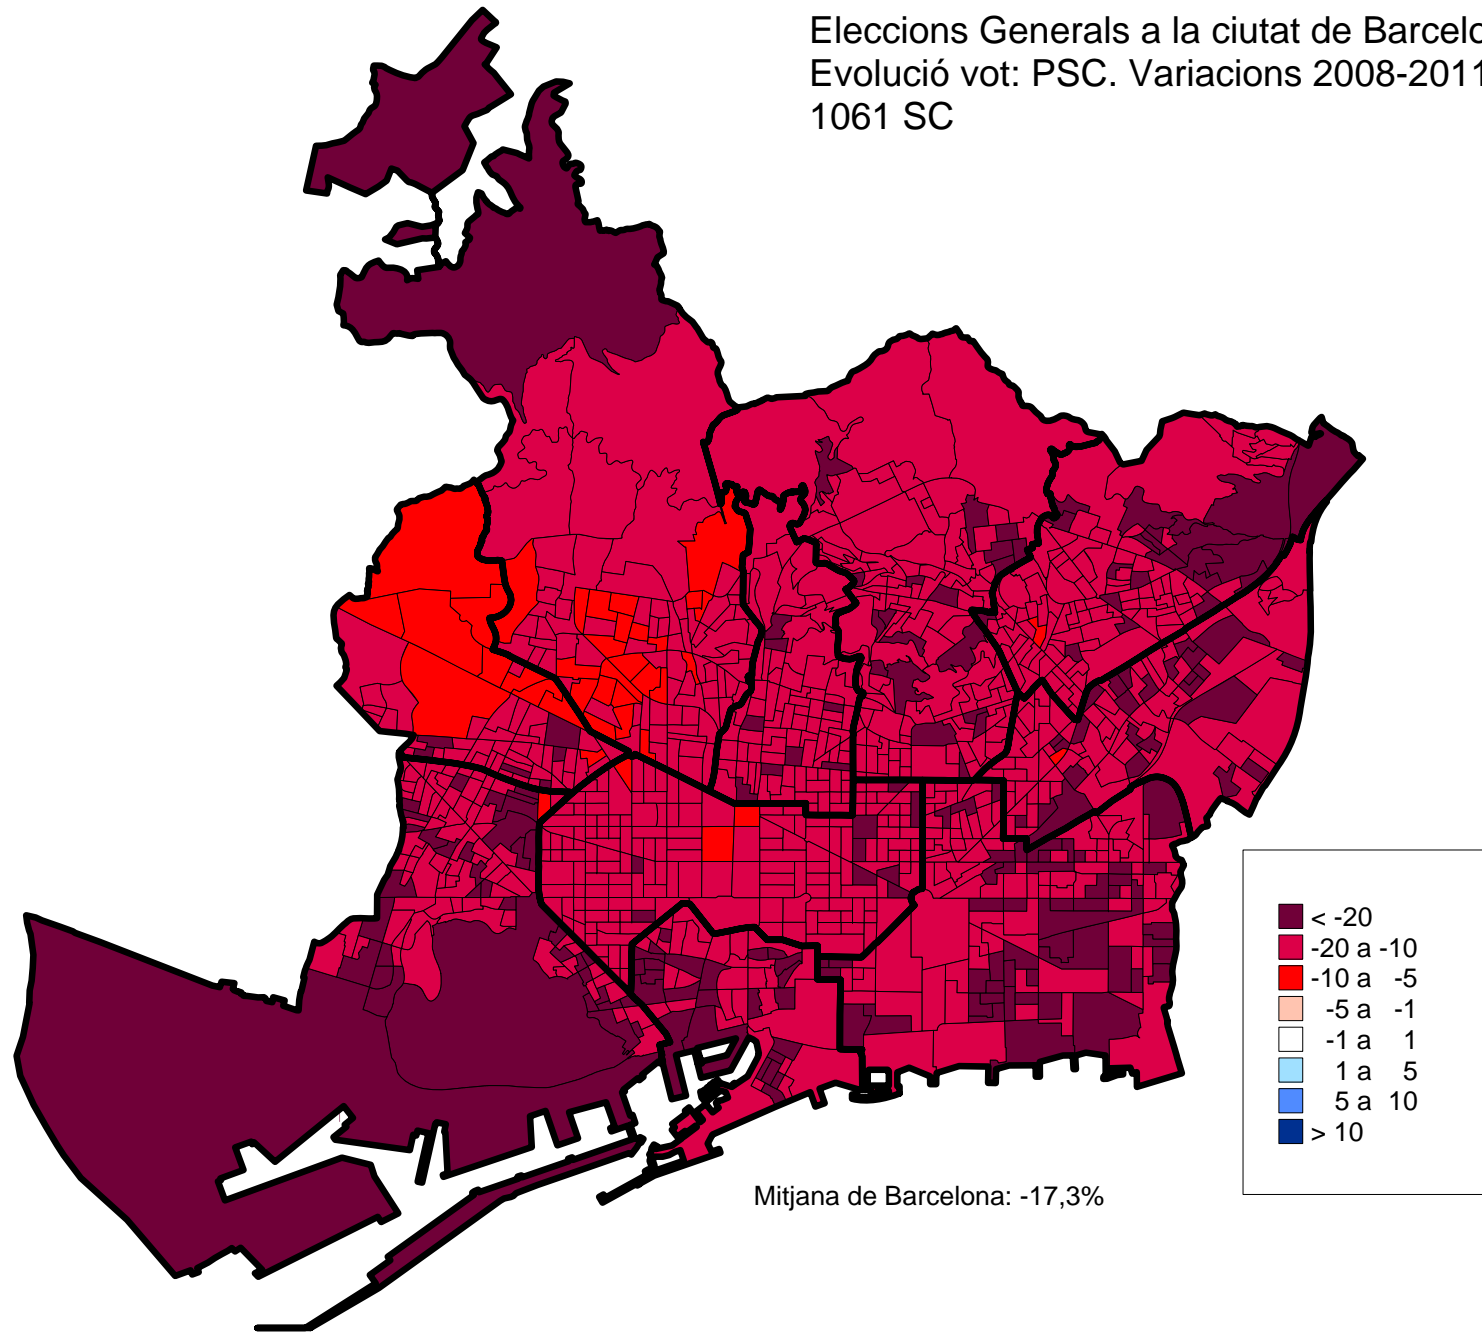

Eleccions Generals a la ciutat de Barcelona. 2011
Evolució vot: PSC. Variacions 2008-2011
1061 SC