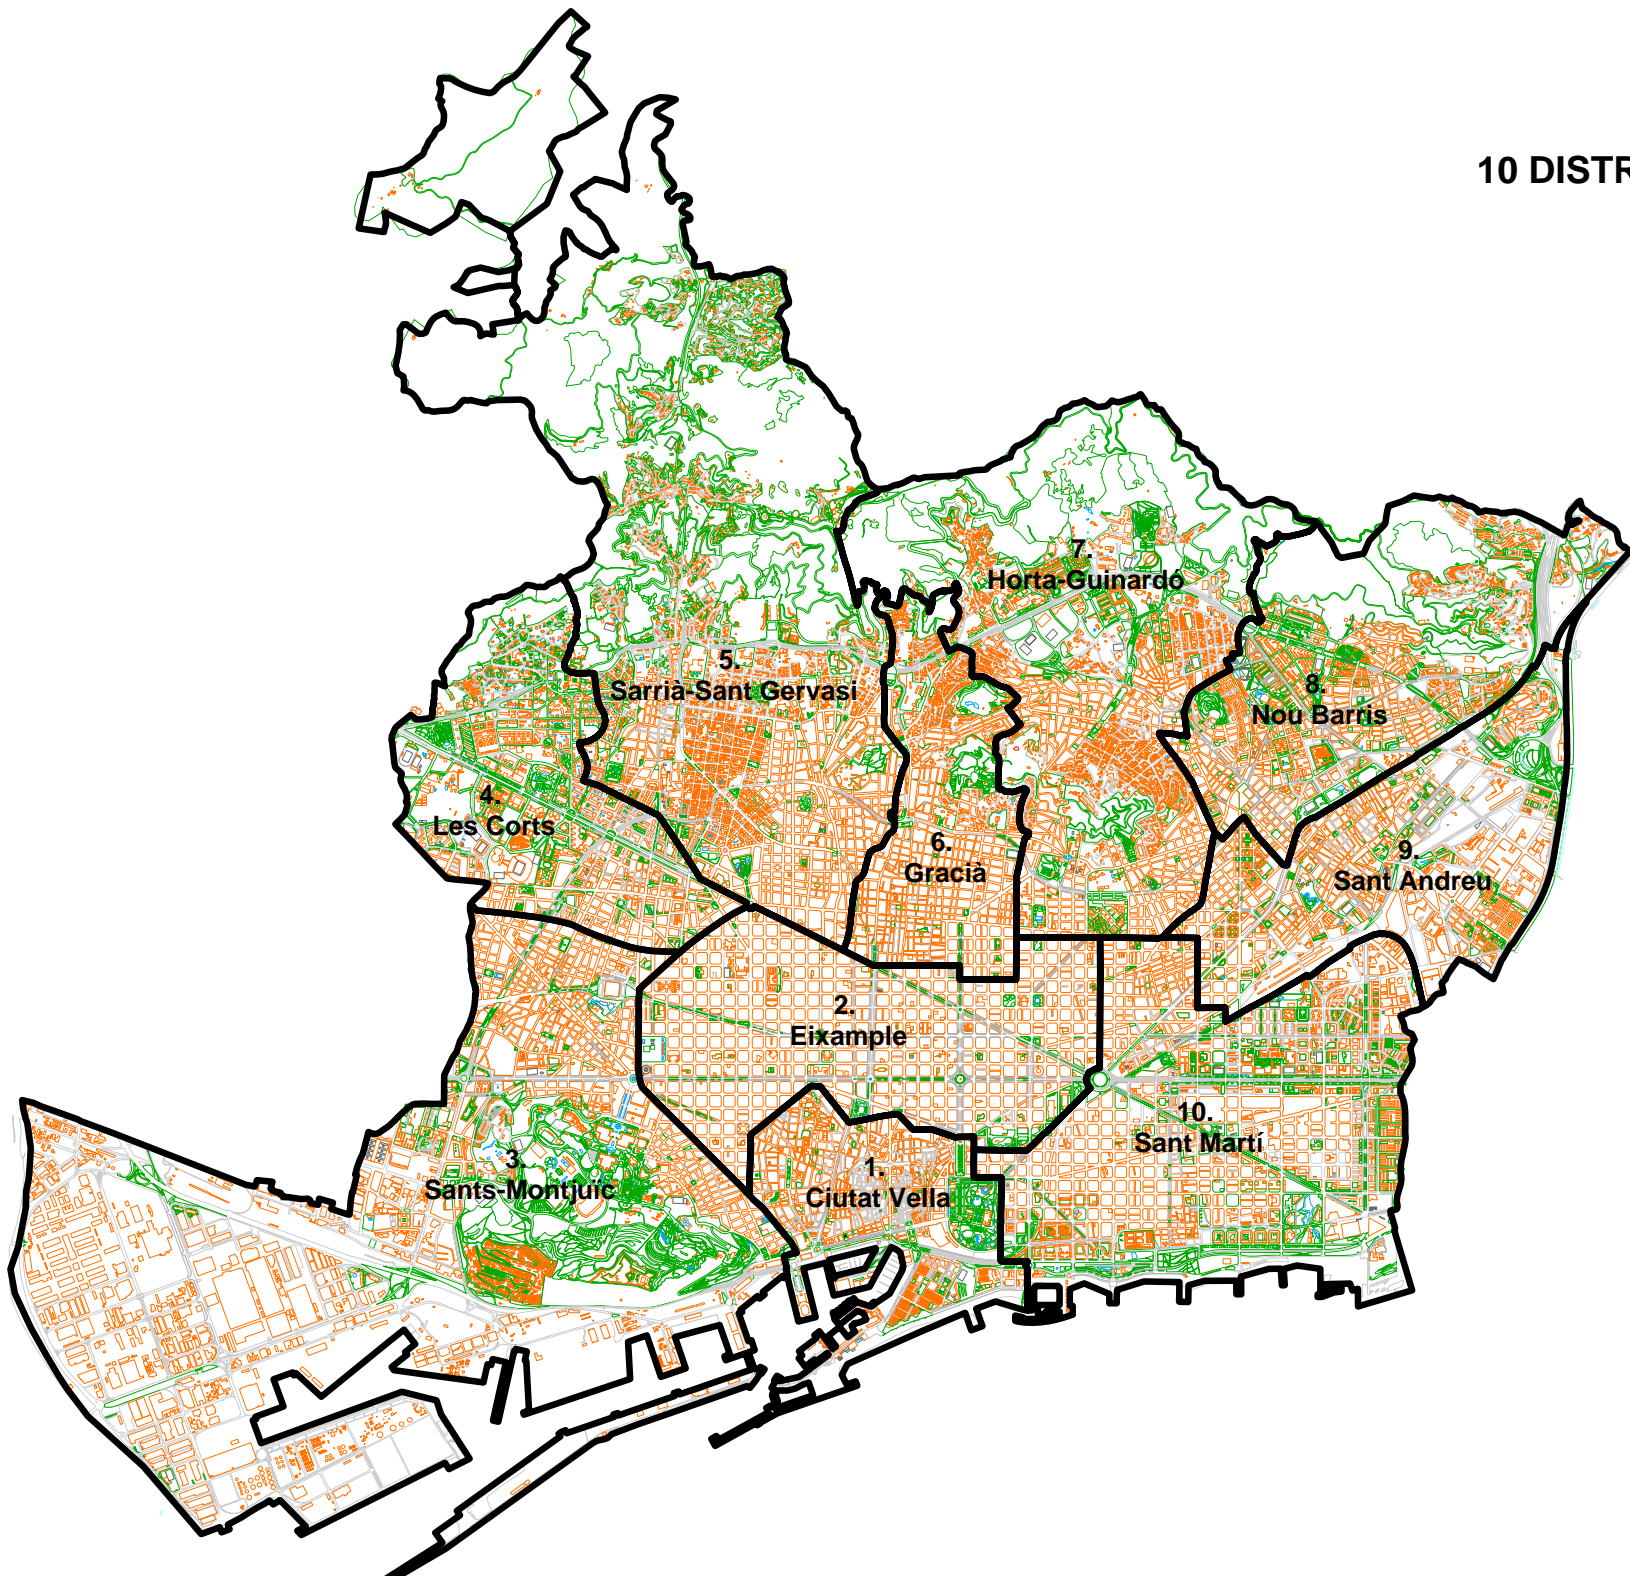

Index:

1. Mapes de variacions. 2008-2011.

- 10 districtes.

2. Mapes de variacions. 2008-2011.

- 73 barris.

3. Mapes de variacions. 2008-2011.

- 1061 Seccions Censals.

4. Mapes d'implantació electoral. 2011.

6. Mapes guia.

10 DISTRICTES

73 BARRIS

Dte 1. Ciutat Vella

Dte 2. Eixample

Dte 3. Sants-Montjuïc

Dte 4. Les Corts

Dte 5. Sarrià-Sant Gervasi

Dte 6. Gracià

Dte 7. Horta-Guinardó

Dte 8. Nou Barris

Dte 9. Sant Andreu

Dte 10. Sant Martí