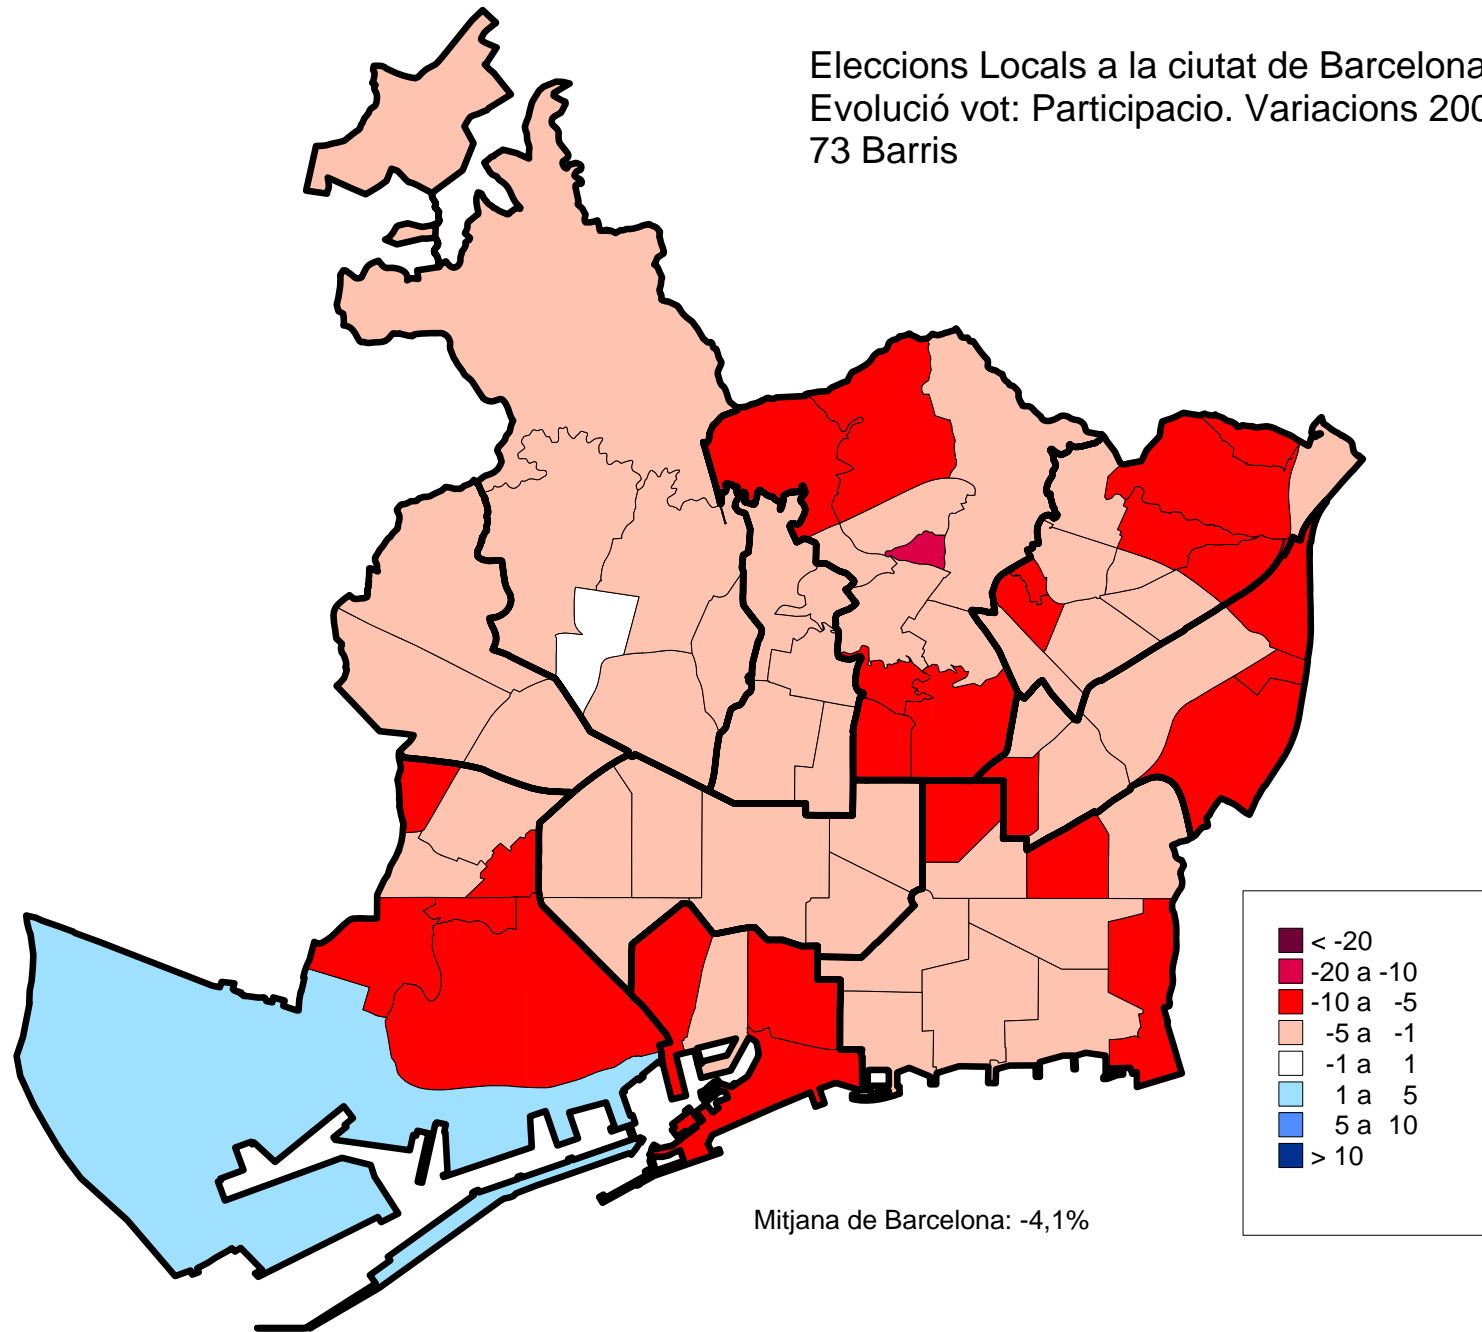

Eleccions Generals a la ciutat de Barcelona. 2011
Evolució vot: PP. Variacions 2008-2011
10 Districtes

Eleccions Generals a la ciutat de Barcelona. 2011
Evolució vot: ICV-EUIA. Variacions 2008-2011
10 Districtes

Eleccions Generals a la ciutat de Barcelona. 2011
Evolució vot: ERC. Variacions 2008-2011
10 Districtes

2. Mapes de variacions. 2008-2011.

- 73 barris.

Eleccions Locals a la ciutat de Barcelona. 2011
Evolució vot: Participacio. Variacions 2008-2011
73 Barris