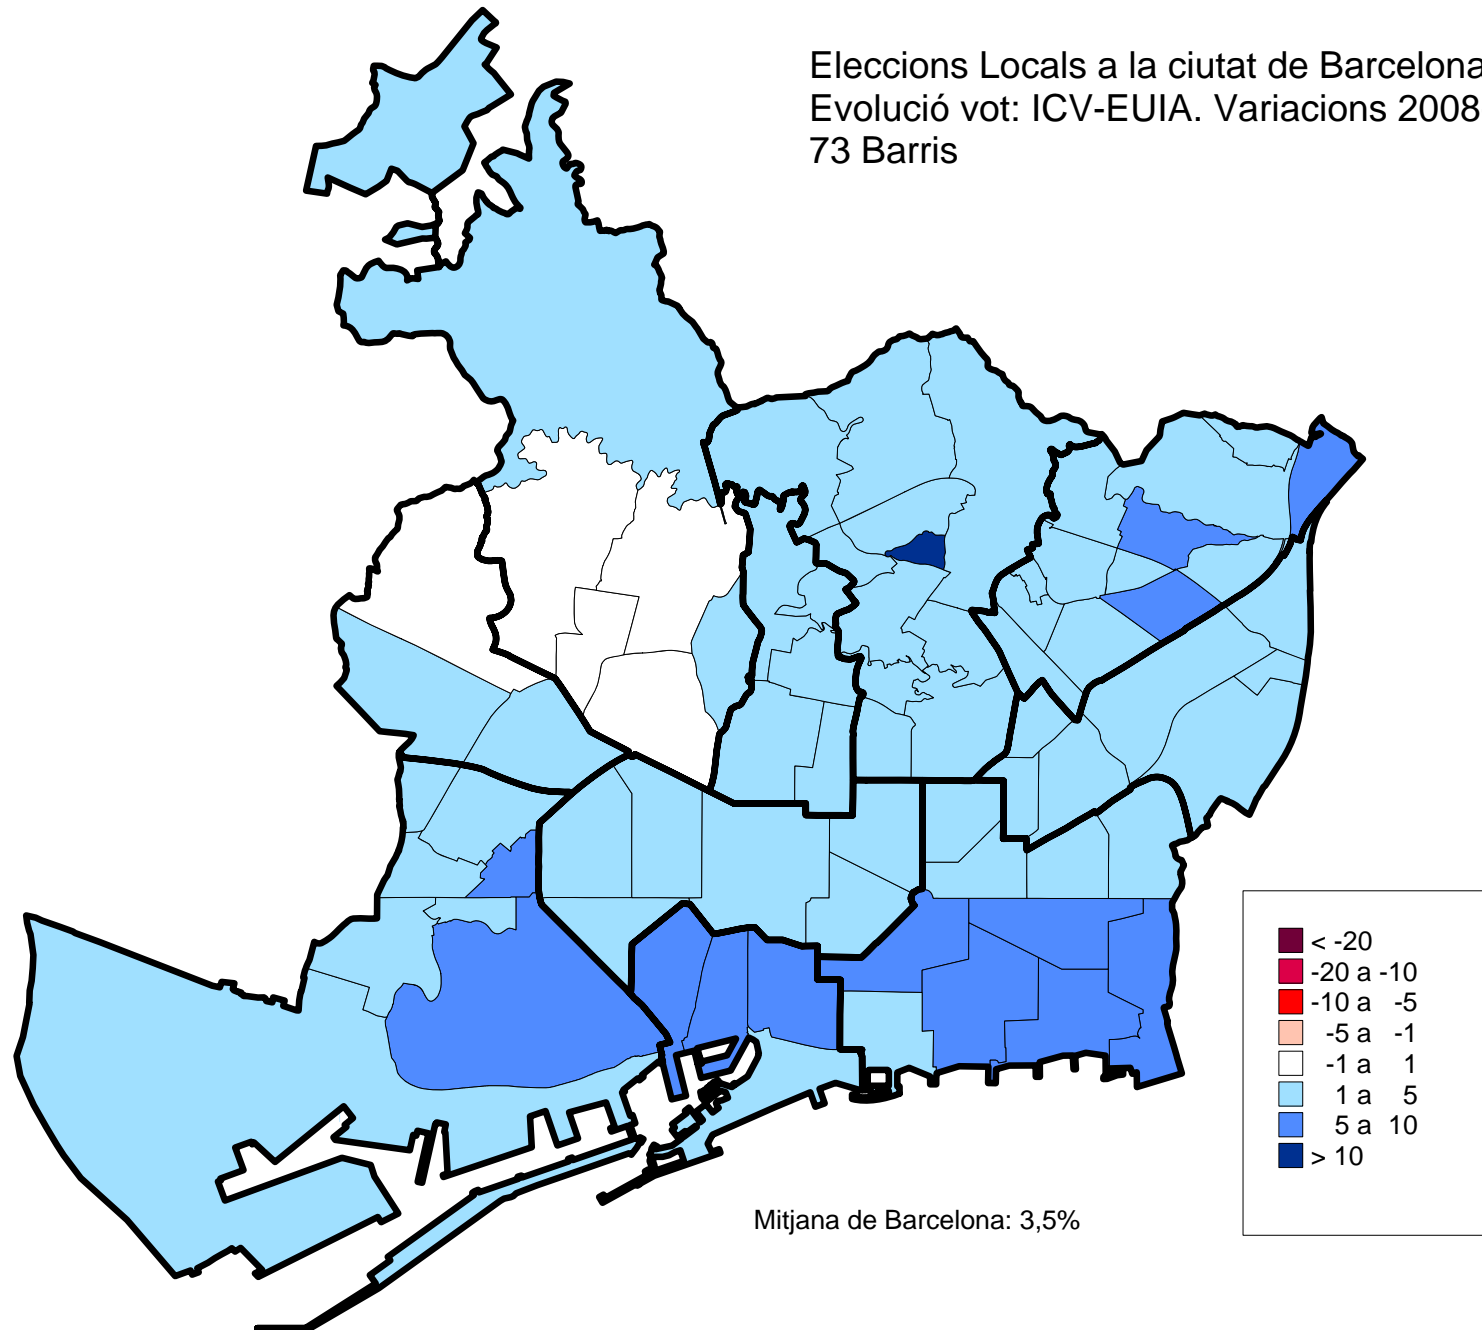

Eleccions Generals a la ciutat de Barcelona. 2011
Evolució vot: ERC. Variacions 2008-2011
10 Districtes

2. Mapes de variacions. 2008-2011.

- 73 barris.

Eleccions Locals a la ciutat de Barcelona. 2011
Evolució vot: Participacio. Variacions 2008-2011
73 Barris

Eleccions Locals a la ciutat de Barcelona. 2011
Evolució vot: CIU. Variacions 2008-2011
73 Barris

Eleccions Locals a la ciutat de Barcelona. 2011
Evolució vot: PSC. Variacions 2008-2011
73 Barris

Eleccions Locals a la ciutat de Barcelona. 2011
Evolució vot: PP. Variacions 2008-2011
73 Barris

Eleccions Locals a la ciutat de Barcelona. 2011
Evolució vot: ICV-EUIA. Variacions 2008-2011
73 Barris

Eleccions Locals a la ciutat de Barcelona. 2011
Evolució vot: ERC. Variacions 2008-2011
73 Barris

3. Mapes de variacions. 2008-2011.