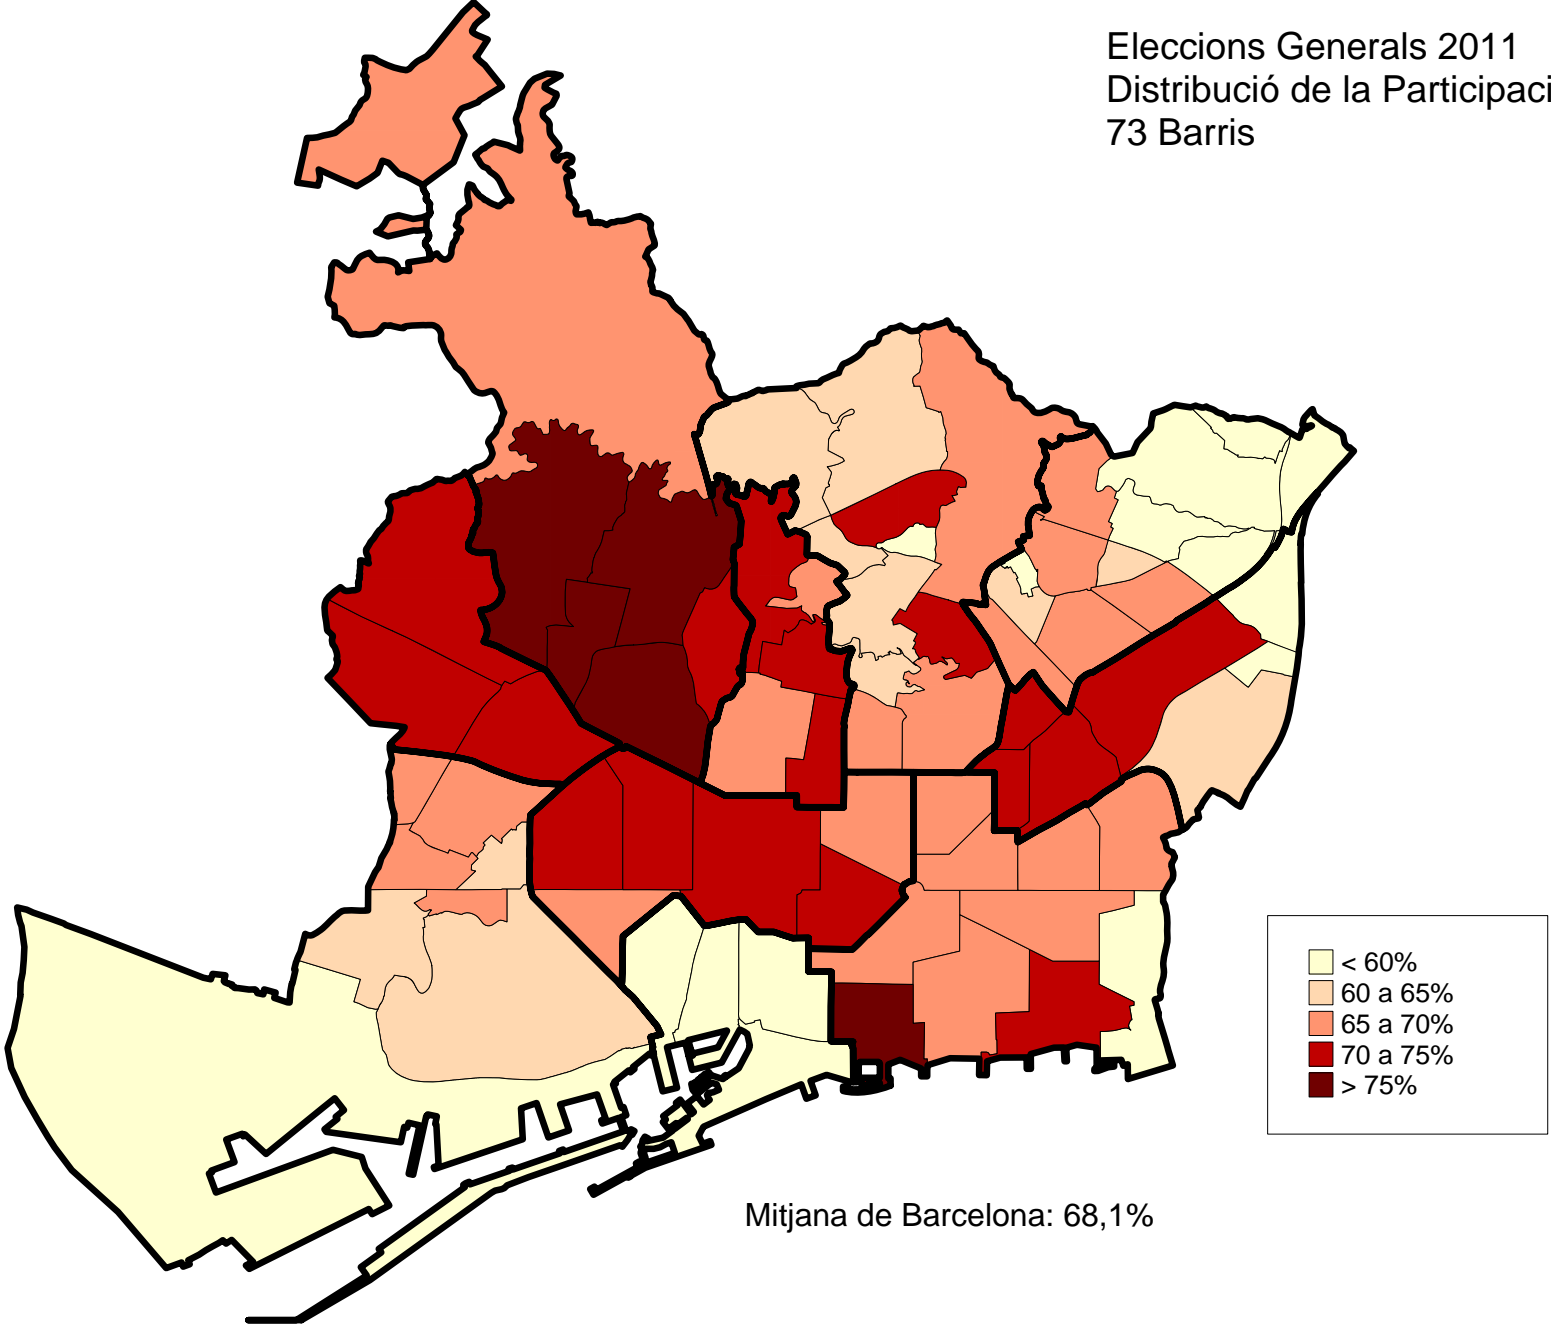

Eleccions Generals 2011
Distribució de la Participació
73 Barris