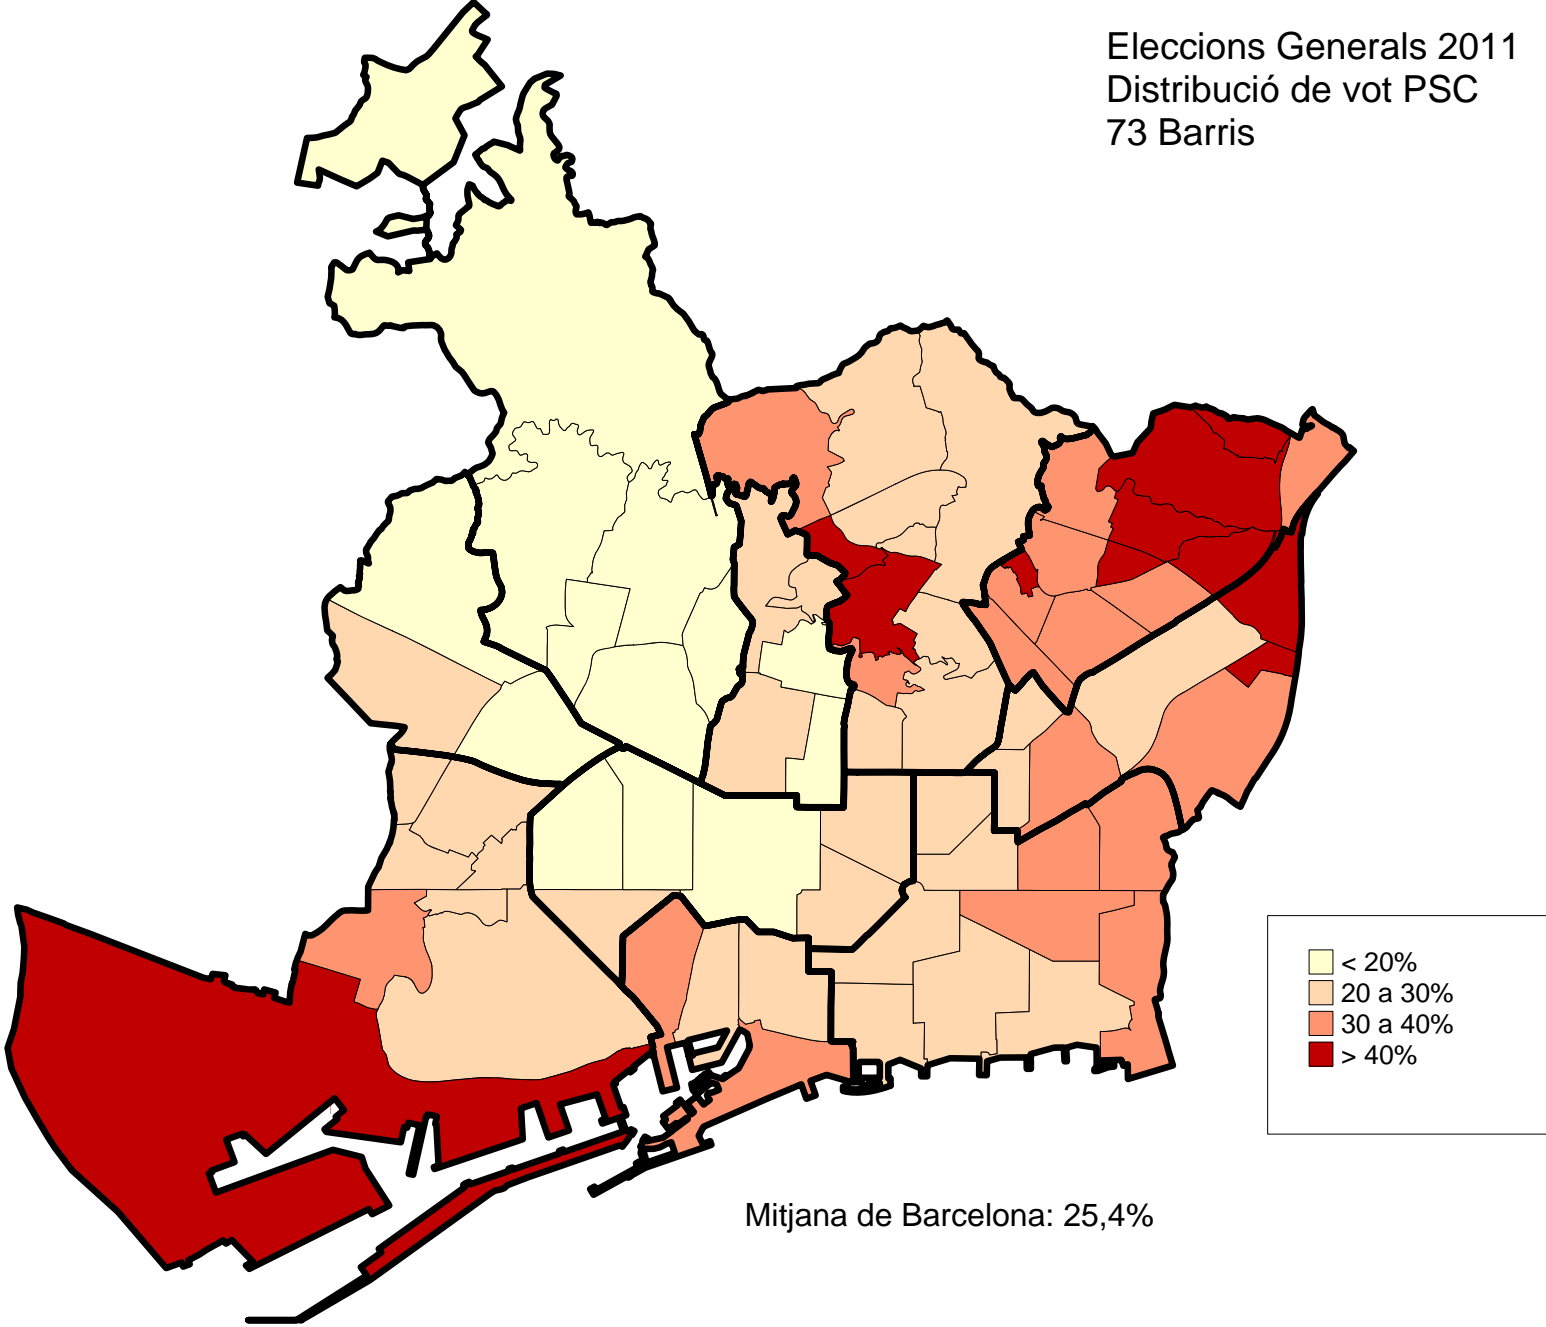

Eleccions Generals 2011
Distribució de vot PSC
73 Barris