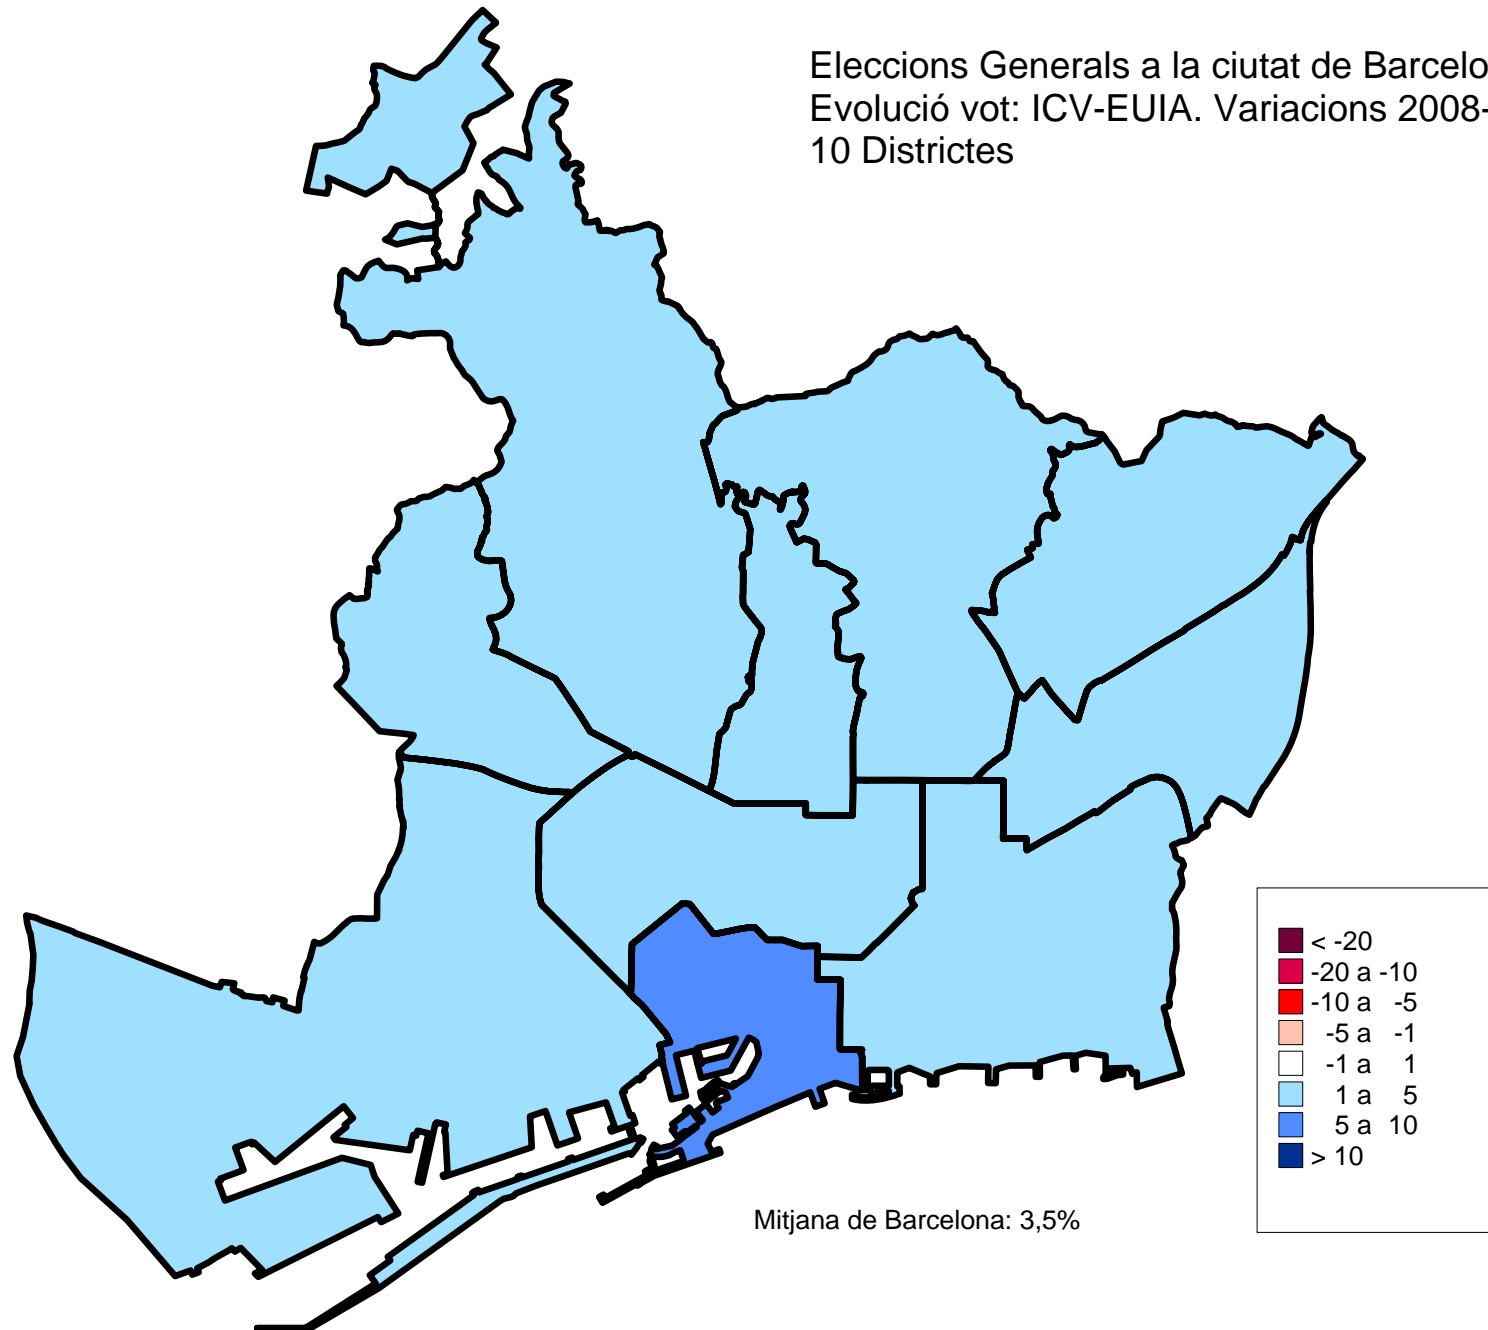

Eleccions Generals a la ciutat de Barcelona. 2011
Evolució vot: ICV-EUIA. Variacions 2008-2011
10 Districtes