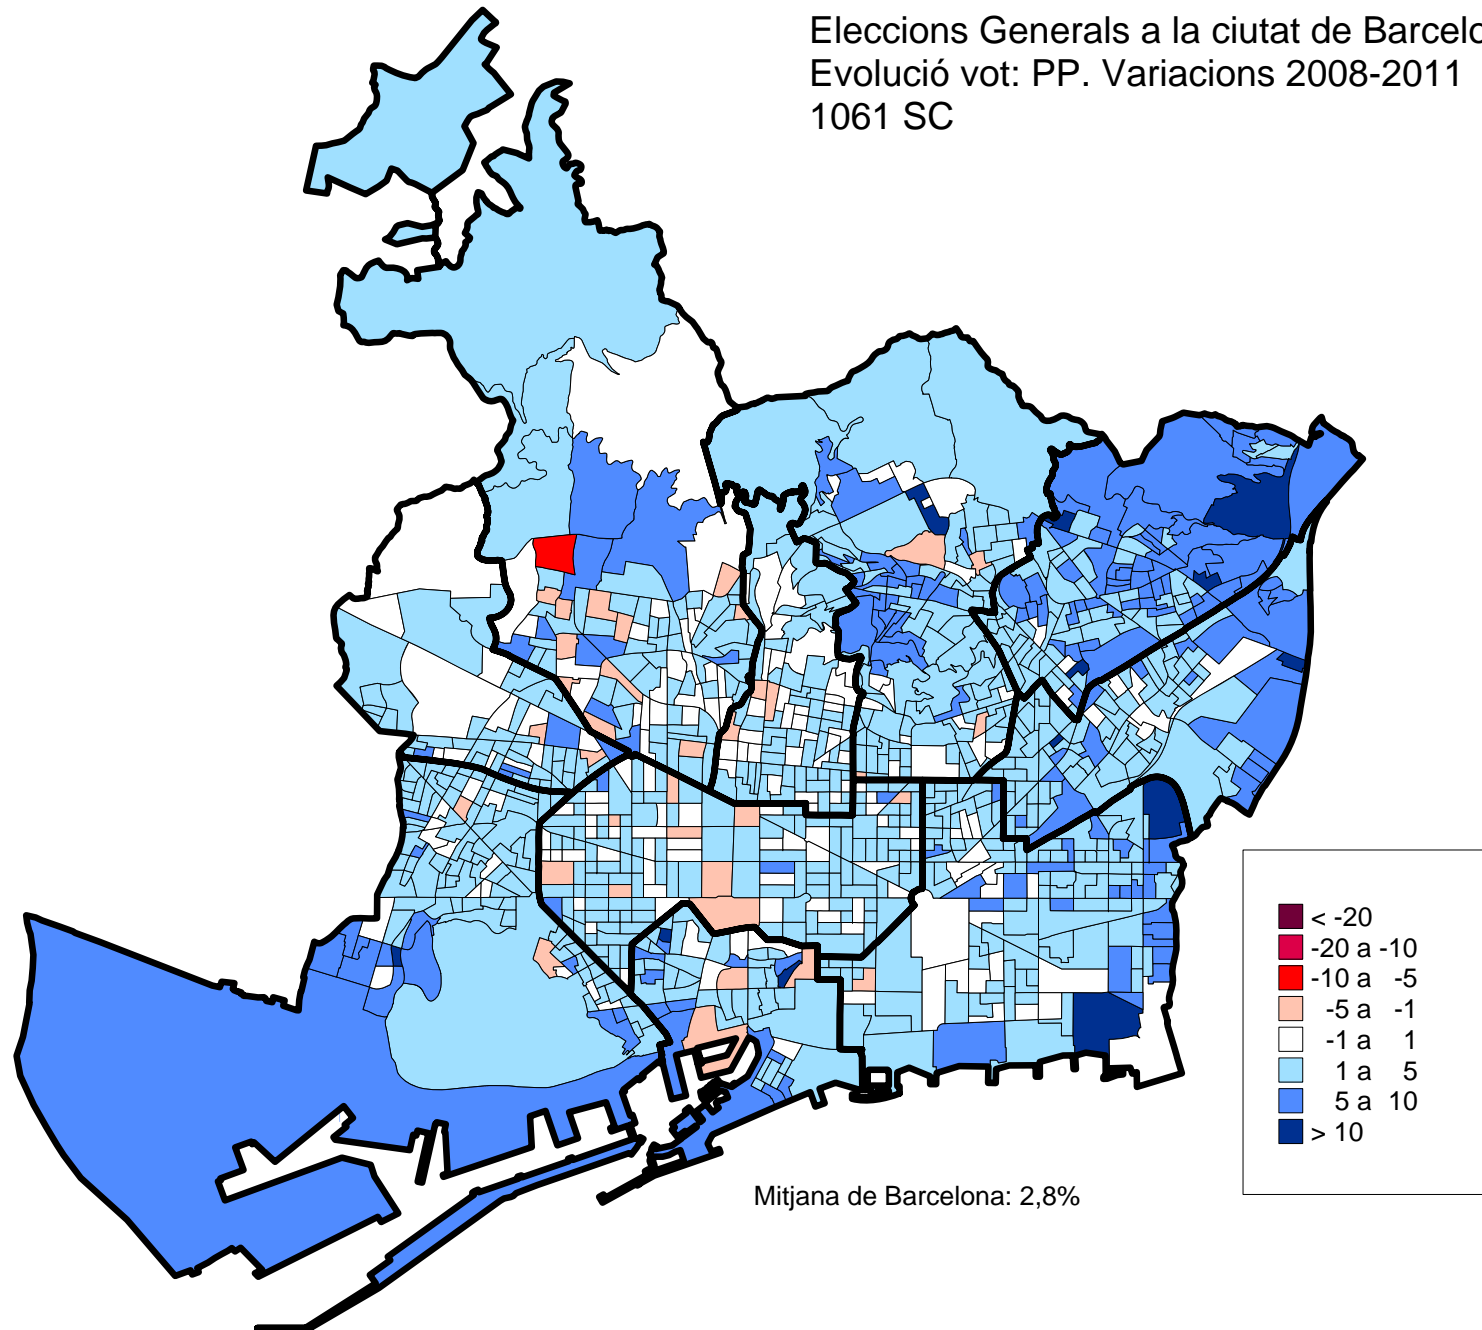

Eleccions Generals a la ciutat de Barcelona. 2011
Evolució vot: PP. Variacions 2008-2011
1061 SC