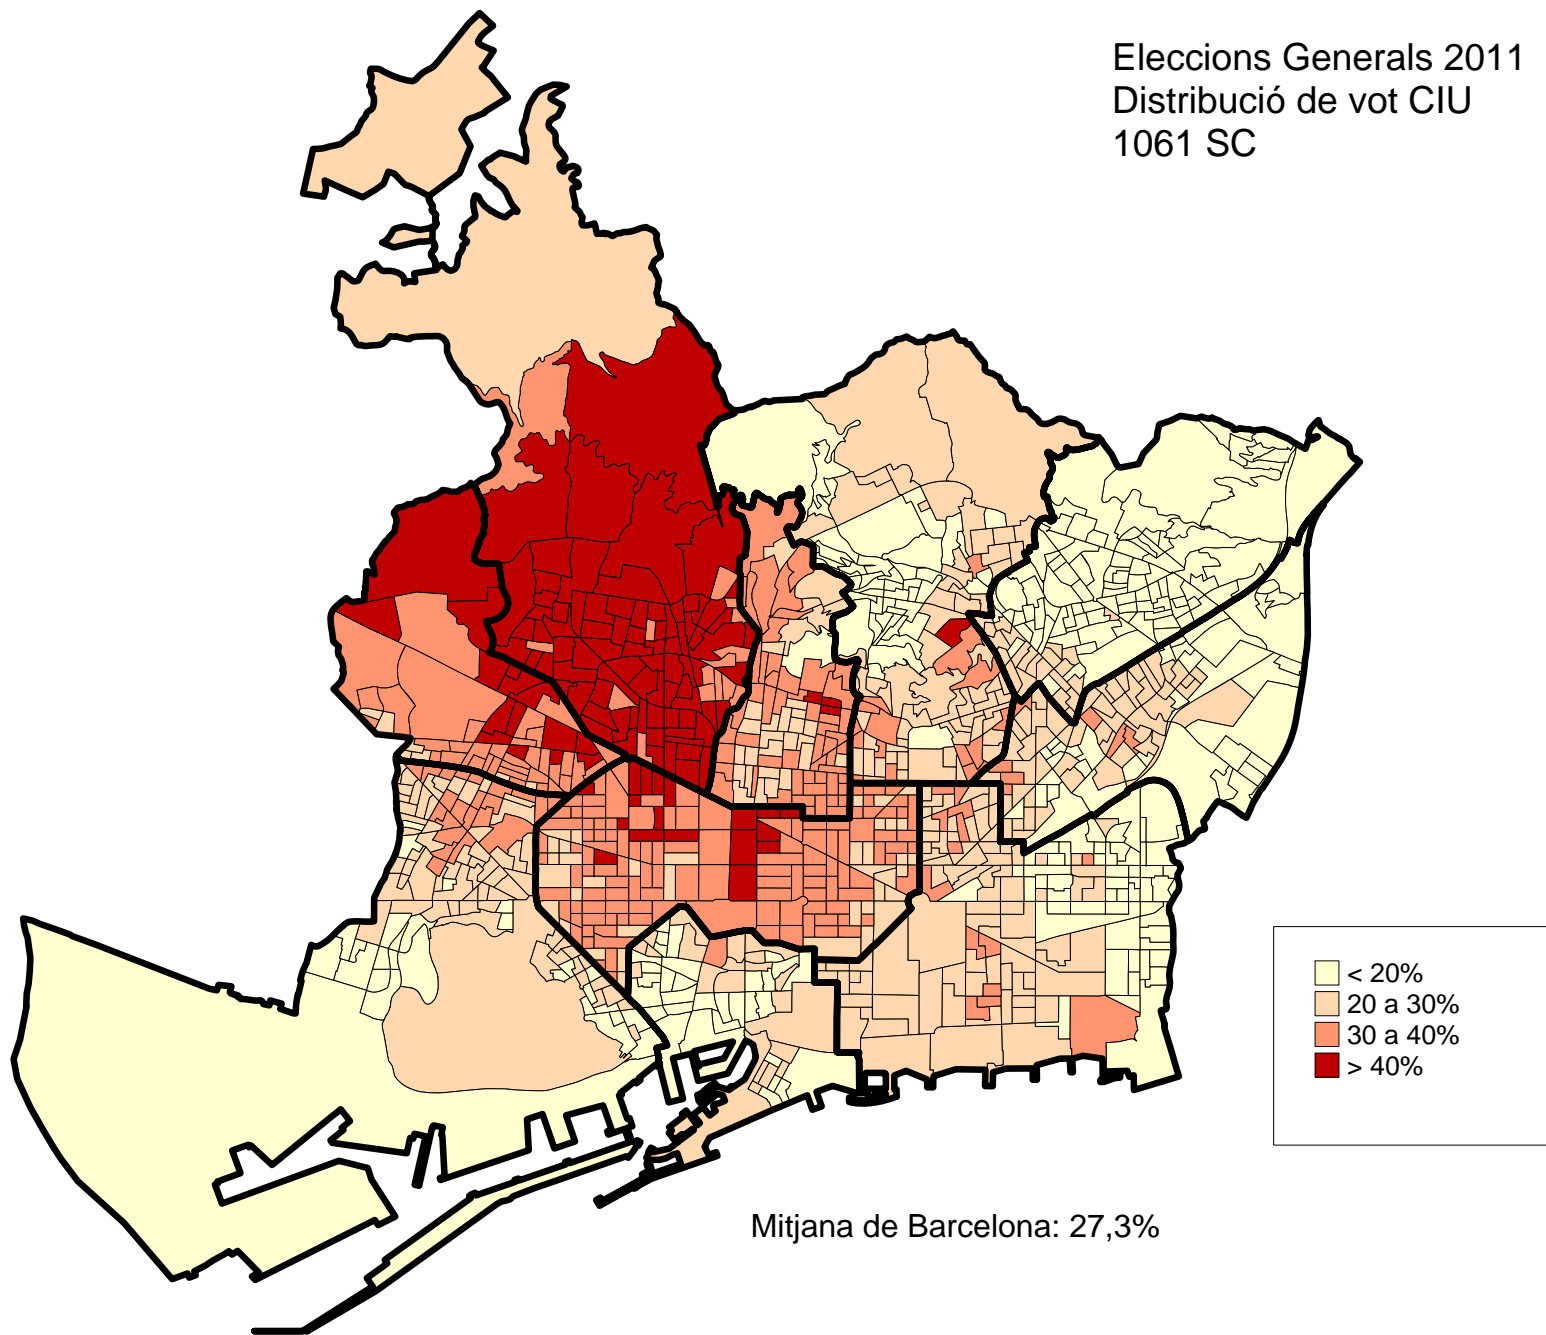

Eleccions Generals 2011
Distribució de vot ERC
73 Barris

5. Mapes d'implantació electoral. 2011.

- 1061 Seccions Censals.

Eleccions Generals 2011
Distribució de la Participació
1061 SC

Eleccions Generals 2011
Distribució de vot CIU
1061 SC

6. Mapes guia.

10 DISTRICTES

73 BARRIS

Dte 1. Ciutat Vella

Dte 2. Eixample

Dte 3. Sants-Montjuïc

Dte 4. Les Corts

Dte 5. Sarrià-Sant Gervasi