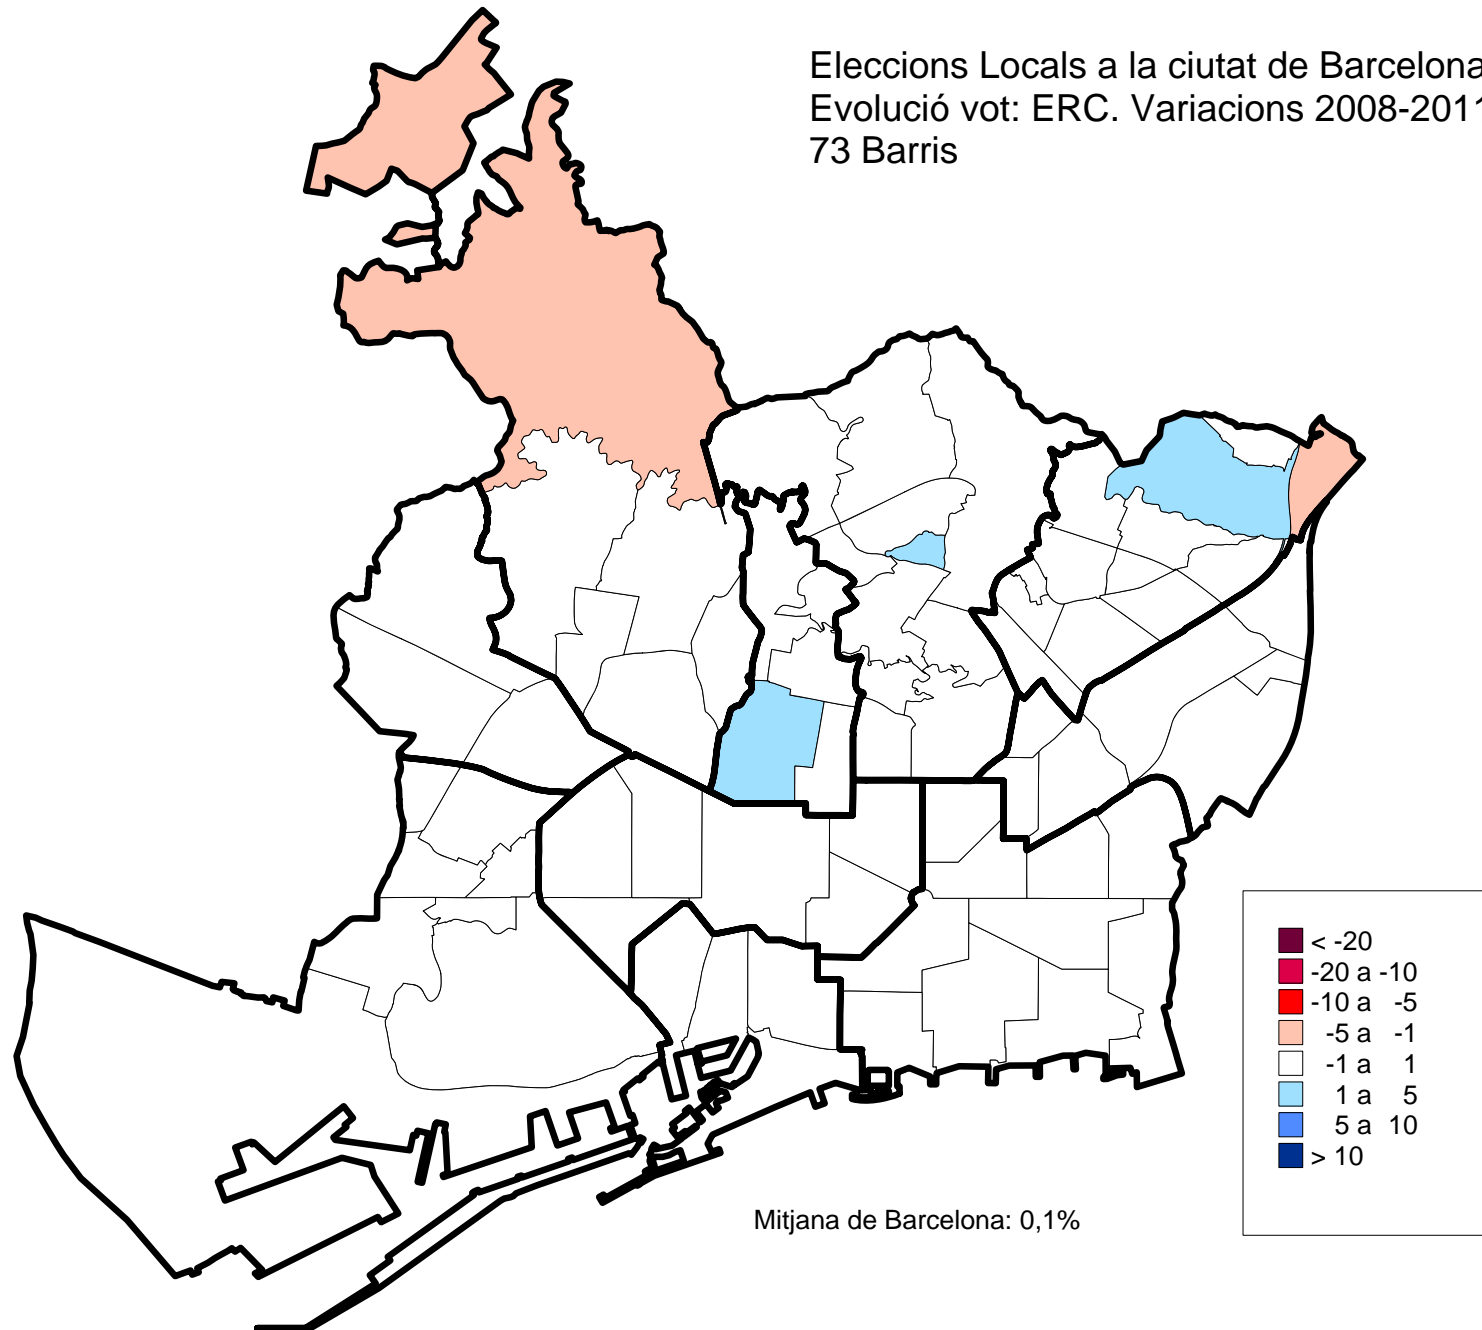

Eleccions Locals a la ciutat de Barcelona. 2011
Evolució vot: ERC. Variacions 2008-2011
73 Barris