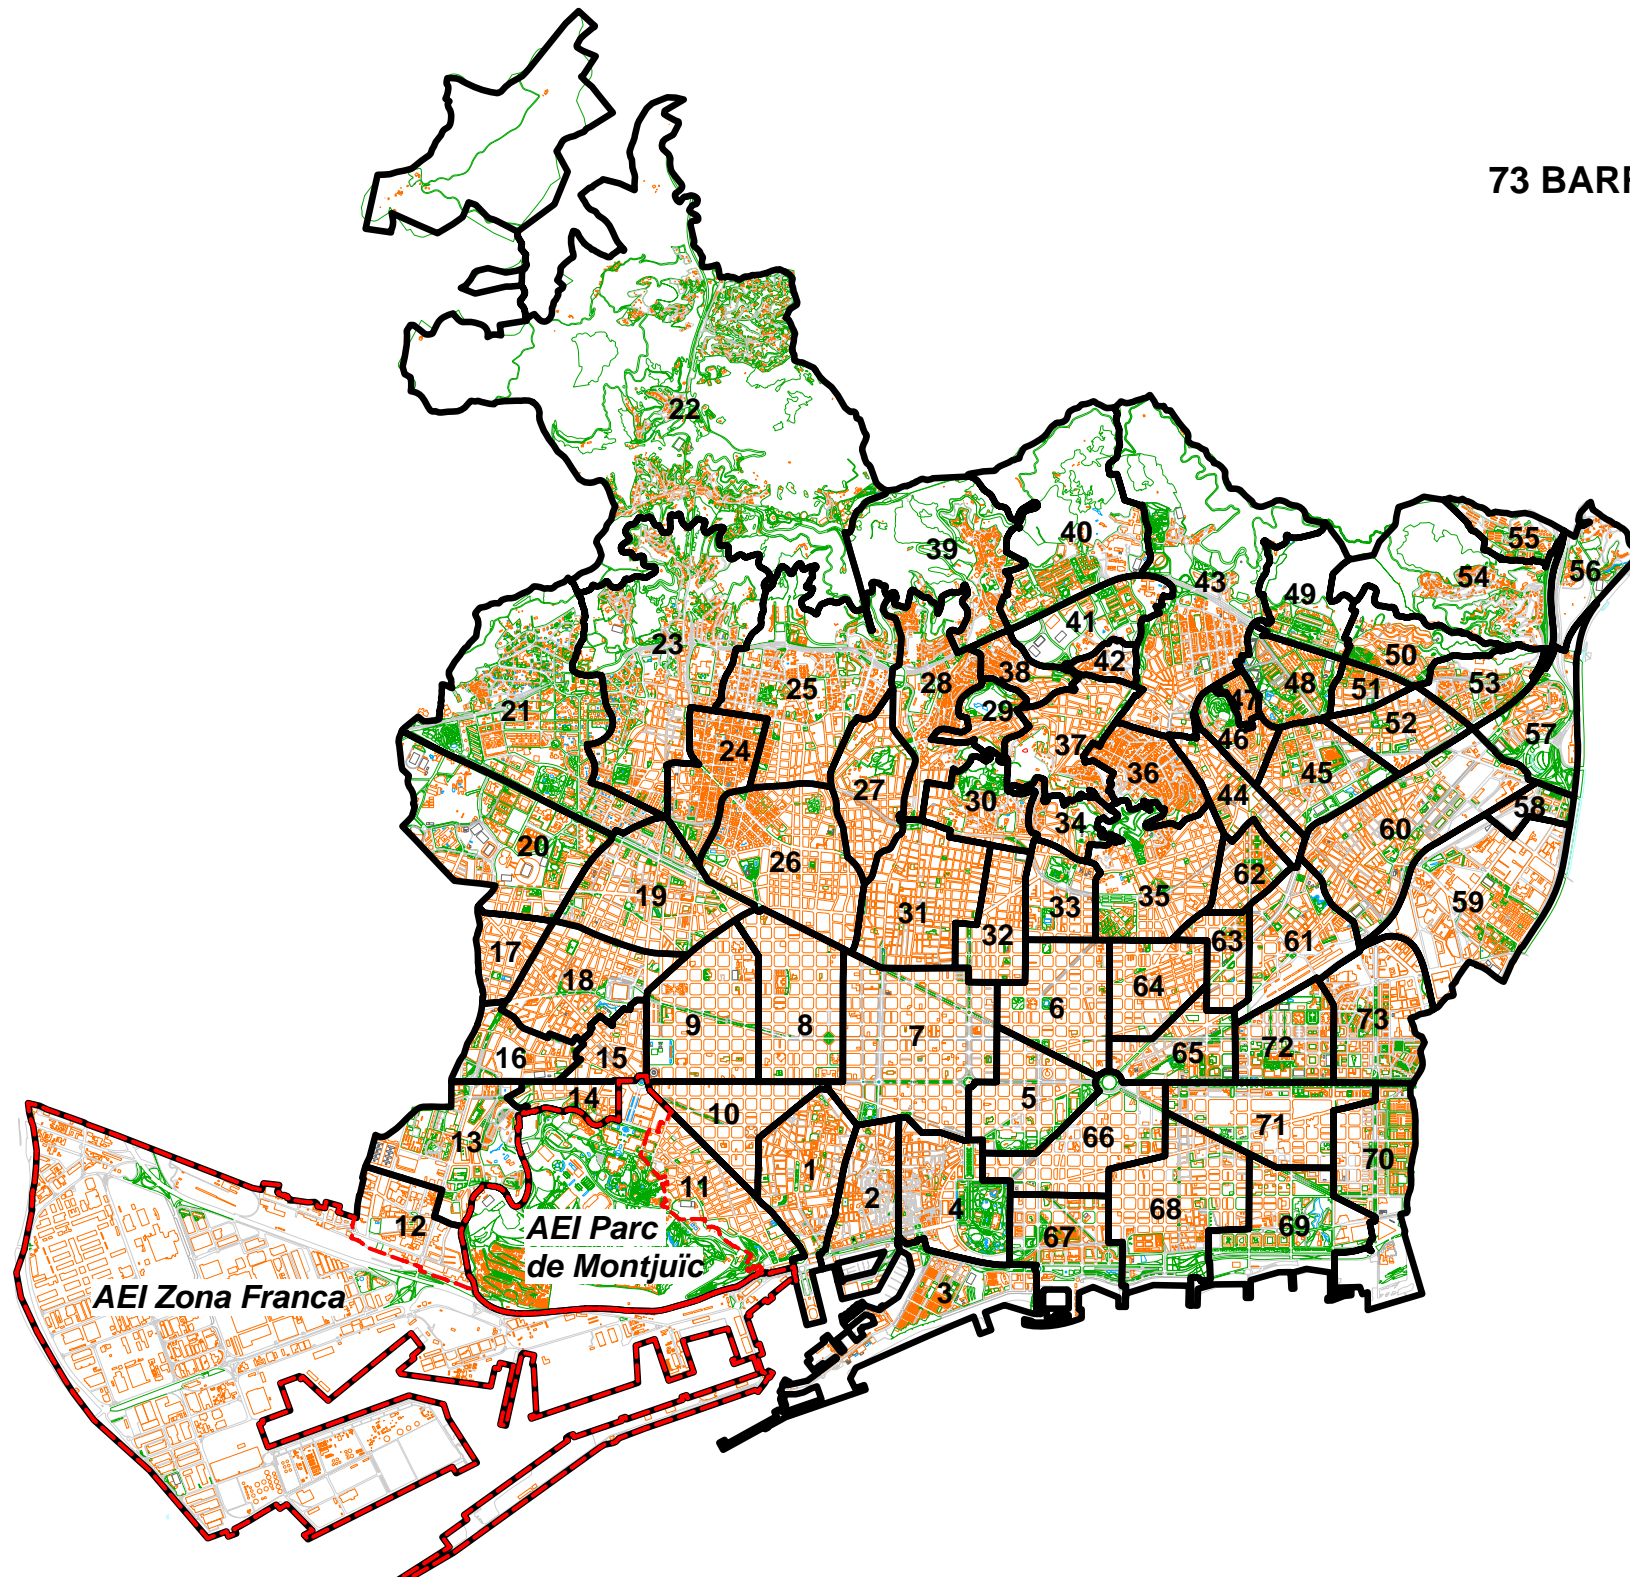

Index:

1. Mapes de variacions. 2008-2011.

- 10 districtes.

2. Mapes de variacions. 2008-2011.

- 73 barris.

3. Mapes de variacions. 2008-2011.

- 1061 Seccions Censals.

4. Mapes d'implantació electoral. 2011.

- 73 barris.

5. Mapes d'implantació electoral. 2011.

- 1061 Seccions Censals.

6. Mapes guia.

1. Mapes de variacions. 2008-2011.

- 10 districtes.

Eleccions Generals a la ciutat de Barcelona. 2011
Evolució vot: Participació. Variacions 2008-2011
10 Districtes

6. Mapes guia.

10 DISTRICTES

73 BARRIS

Dte 1. Ciutat Vella

Dte 2. Eixample

Dte 3. Sants-Montjuïc

Dte 4. Les Corts

Dte 5. Sarrià-Sant Gervasi

Dte 6. Gracià

Dte 7. Horta-Guinardó

Dte 8. Nou Barris

Dte 9. Sant Andreu

Dte 10. Sant Martí