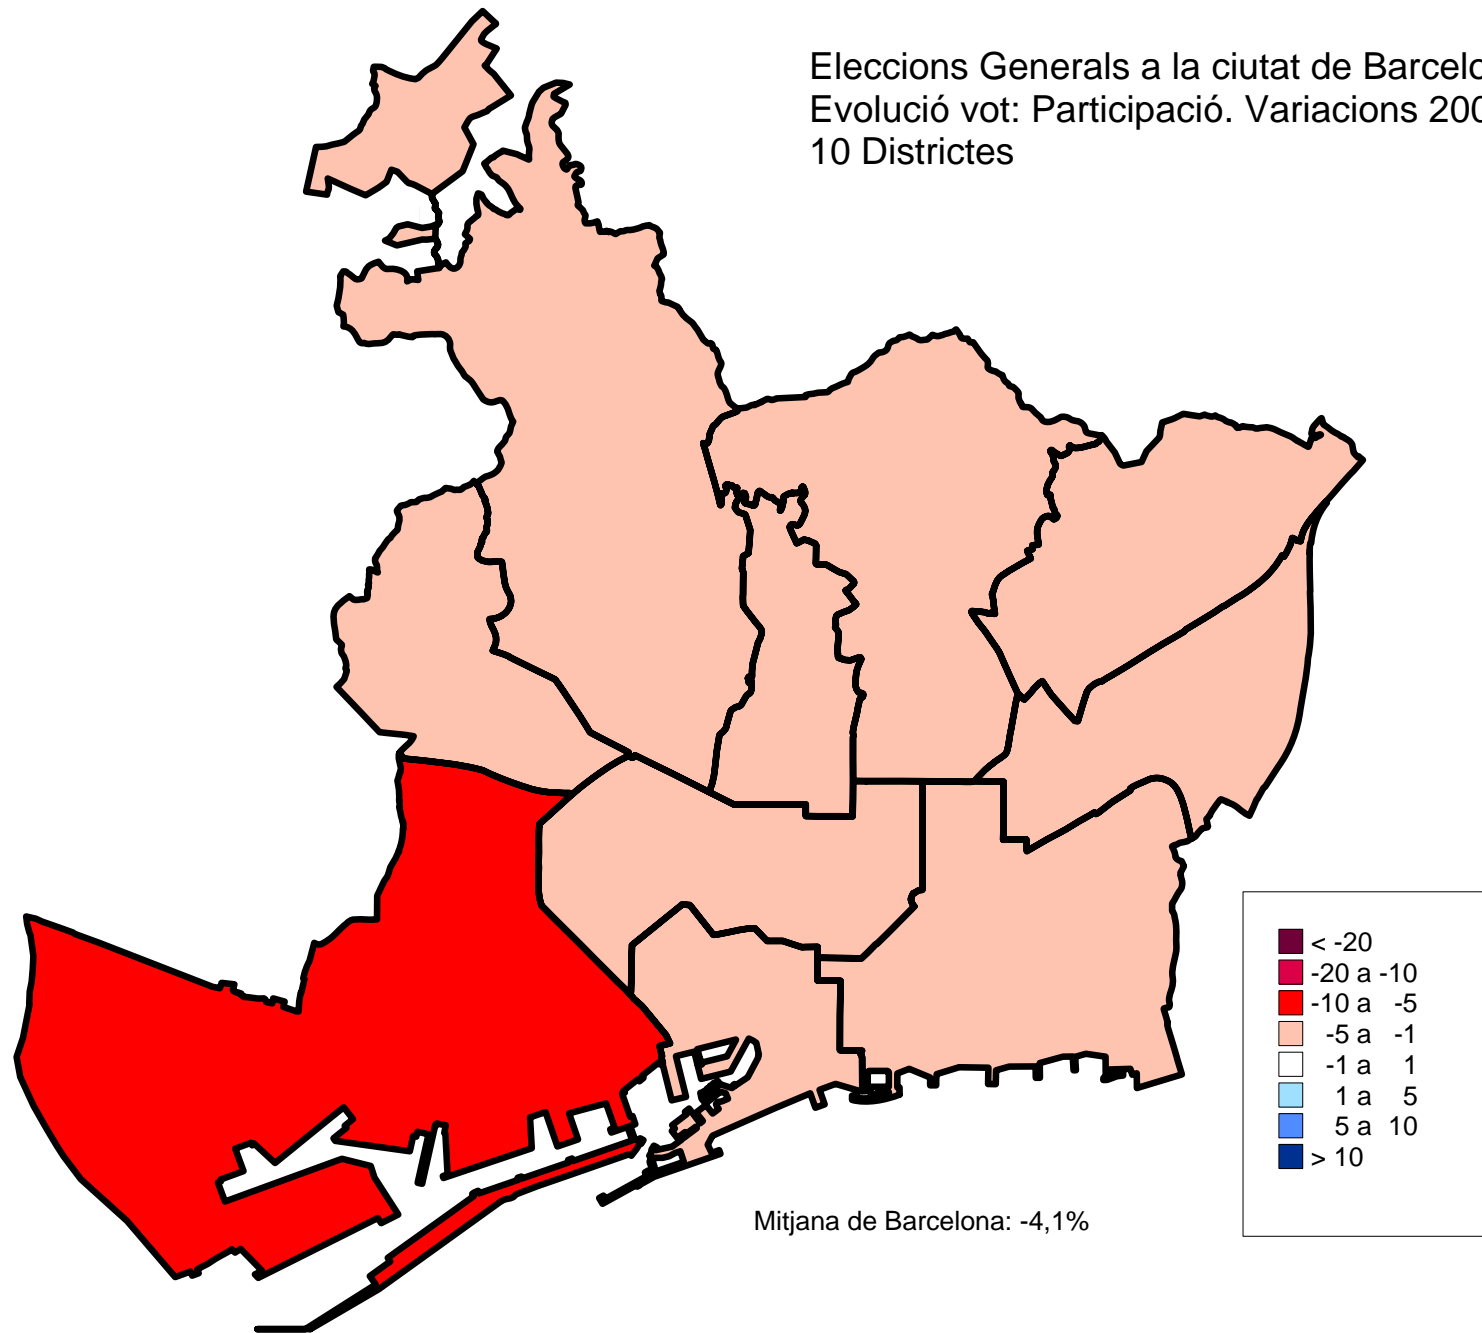

Index:

1. Mapes de variacions. 2008-2011.

- 10 districtes.

2. Mapes de variacions. 2008-2011.

- 73 barris.

3. Mapes de variacions. 2008-2011.

- 1061 Seccions Censals.

4. Mapes d'implantació electoral. 2011.

- 73 barris.

5. Mapes d'implantació electoral. 2011.

- 1061 Seccions Censals.

6. Mapes guia.

1. Mapes de variacions. 2008-2011.

- 10 districtes.

Eleccions Generals a la ciutat de Barcelona. 2011
Evolució vot: Participació. Variacions 2008-2011
10 Districtes