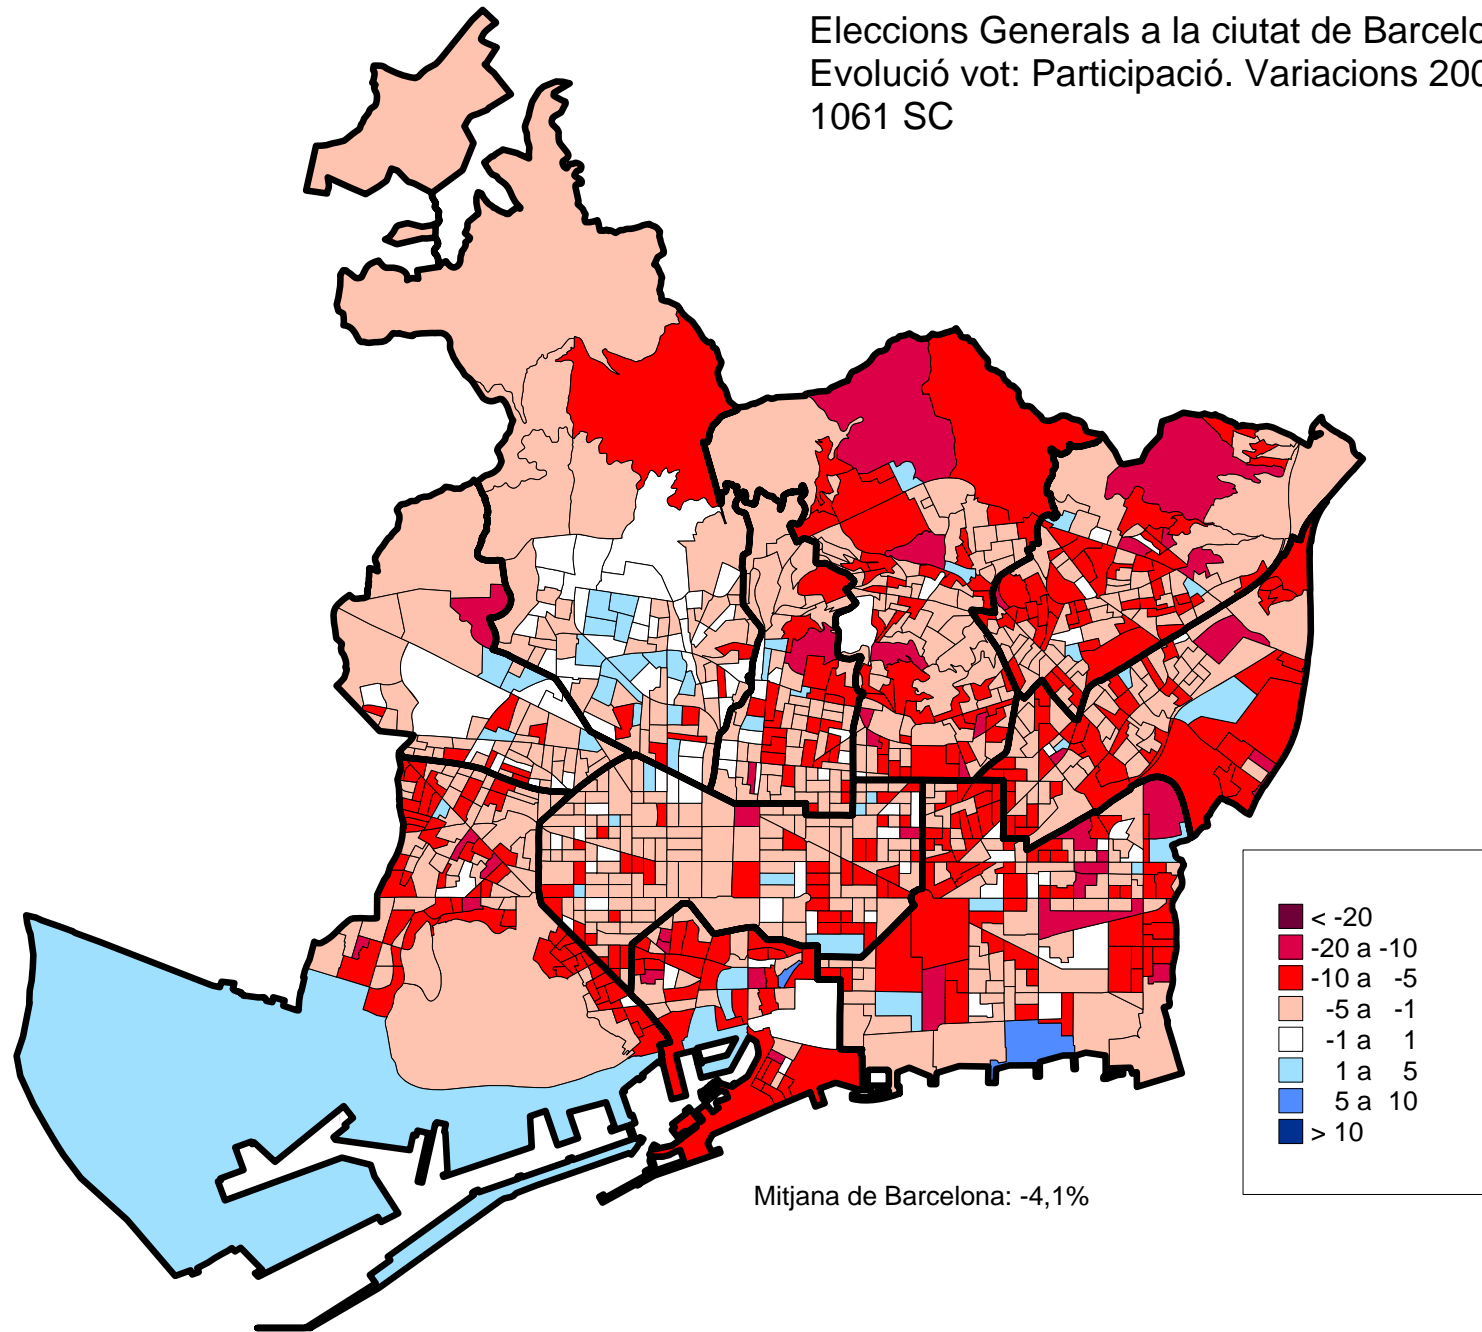

Eleccions Generals a la ciutat de Barcelona. 2011
Evolució vot: Participació. Variacions 2008-2011
1061 SC