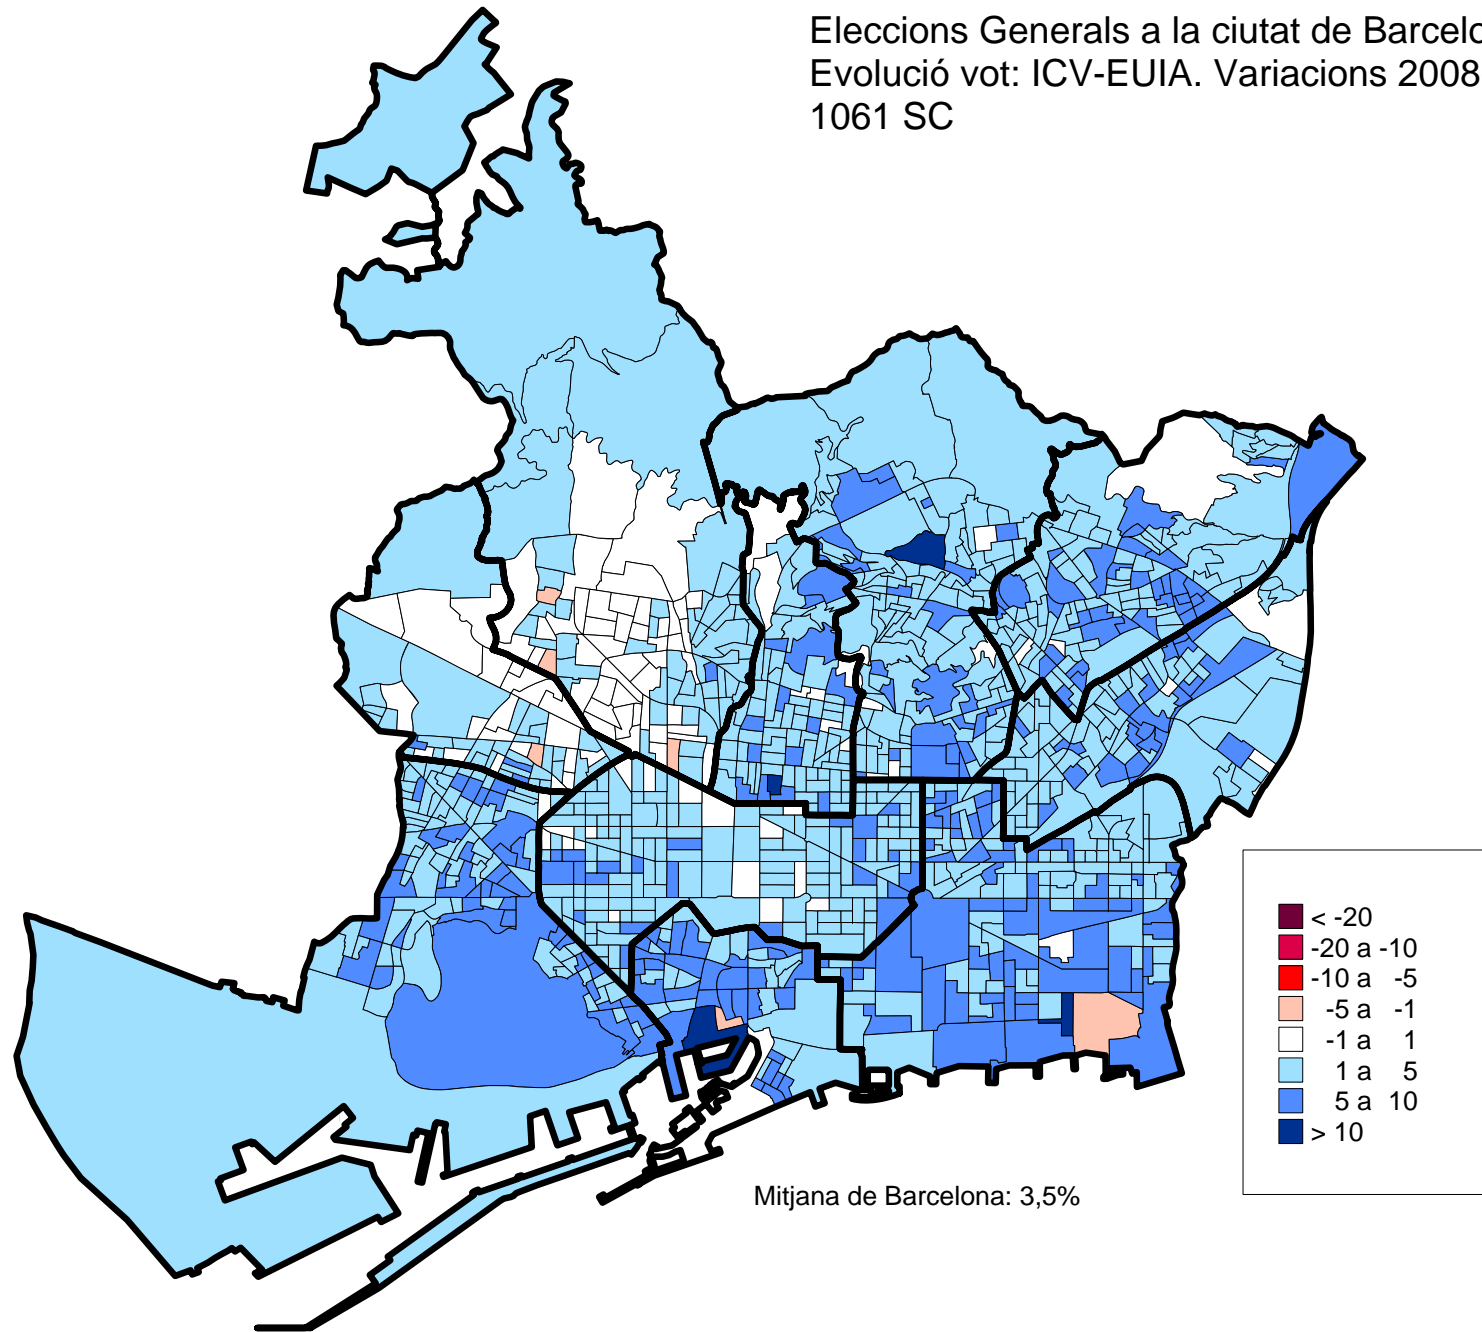

Eleccions Generals a la ciutat de Barcelona. 2011
Evolució vot: ICV-EUIA. Variacions 2008-2011
1061 SC