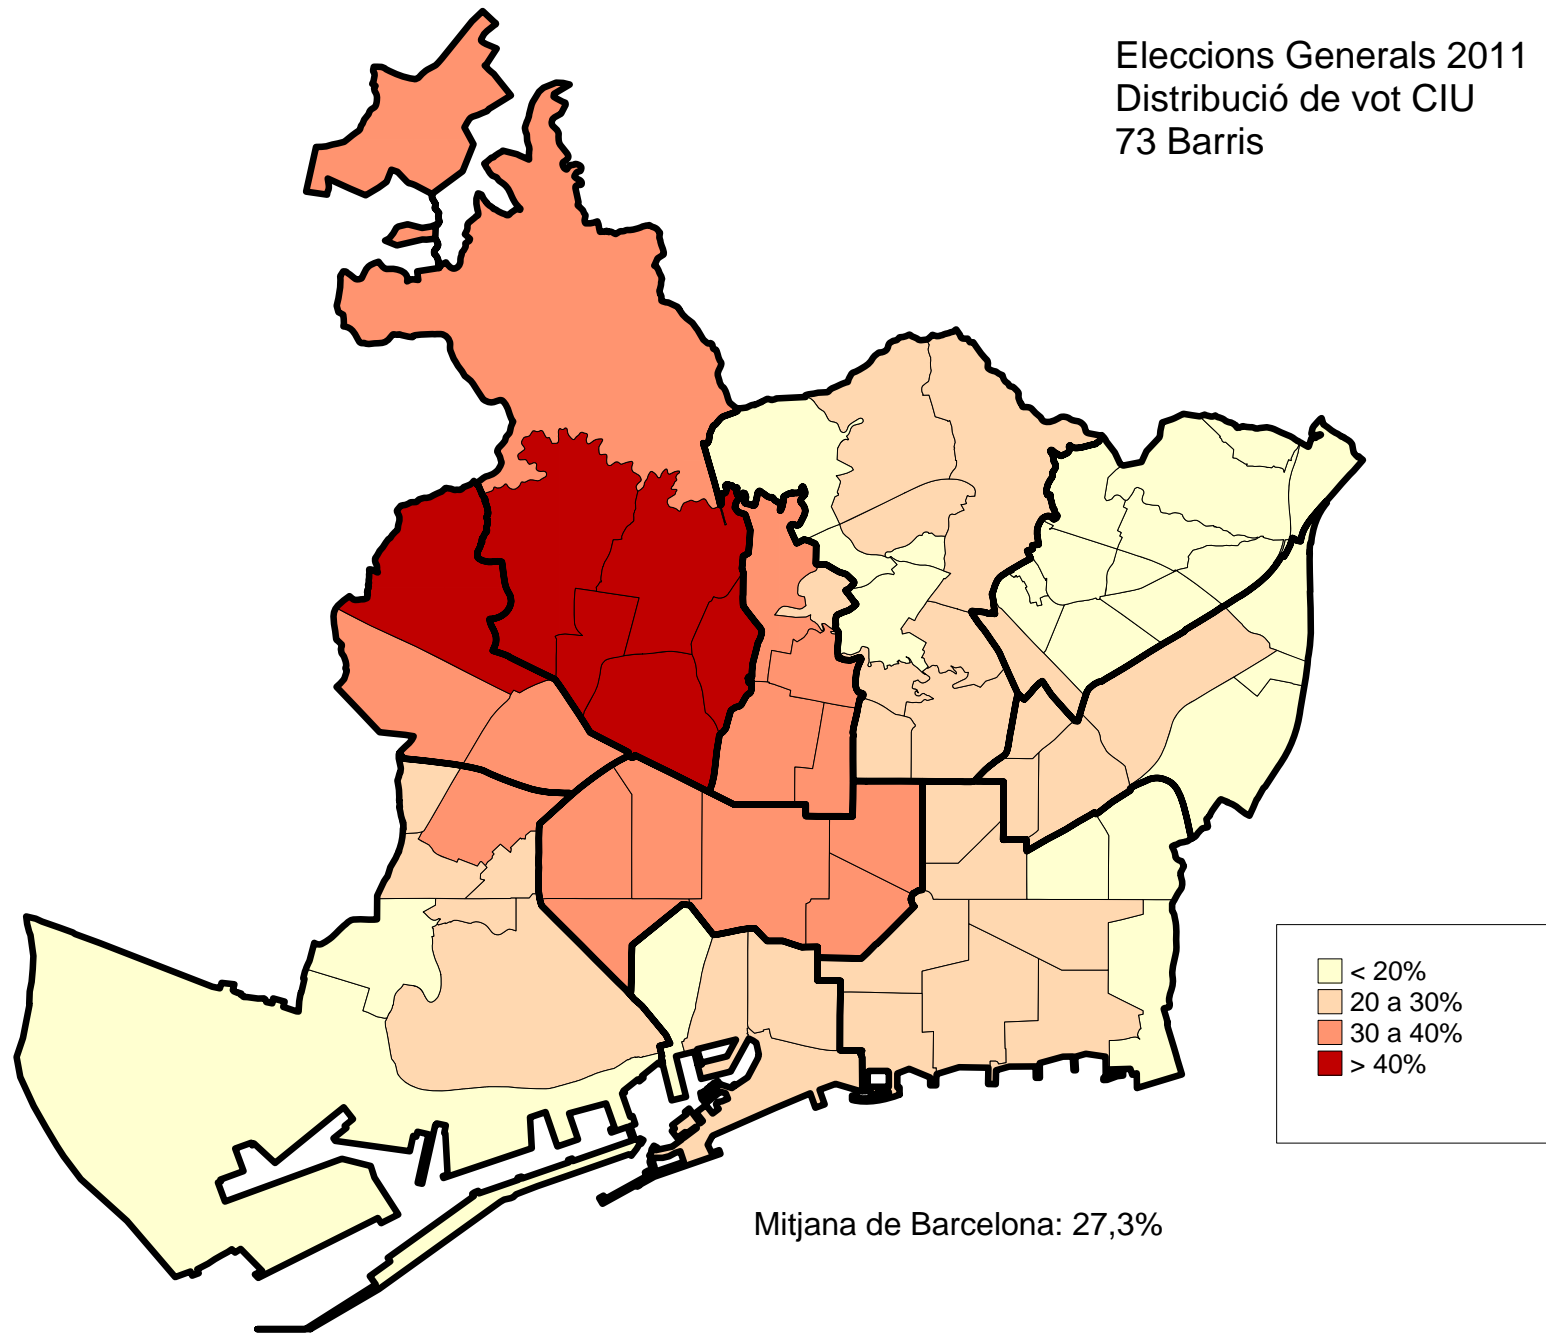

Eleccions Generals 2011
Distribució de vot CIU
73 Barris