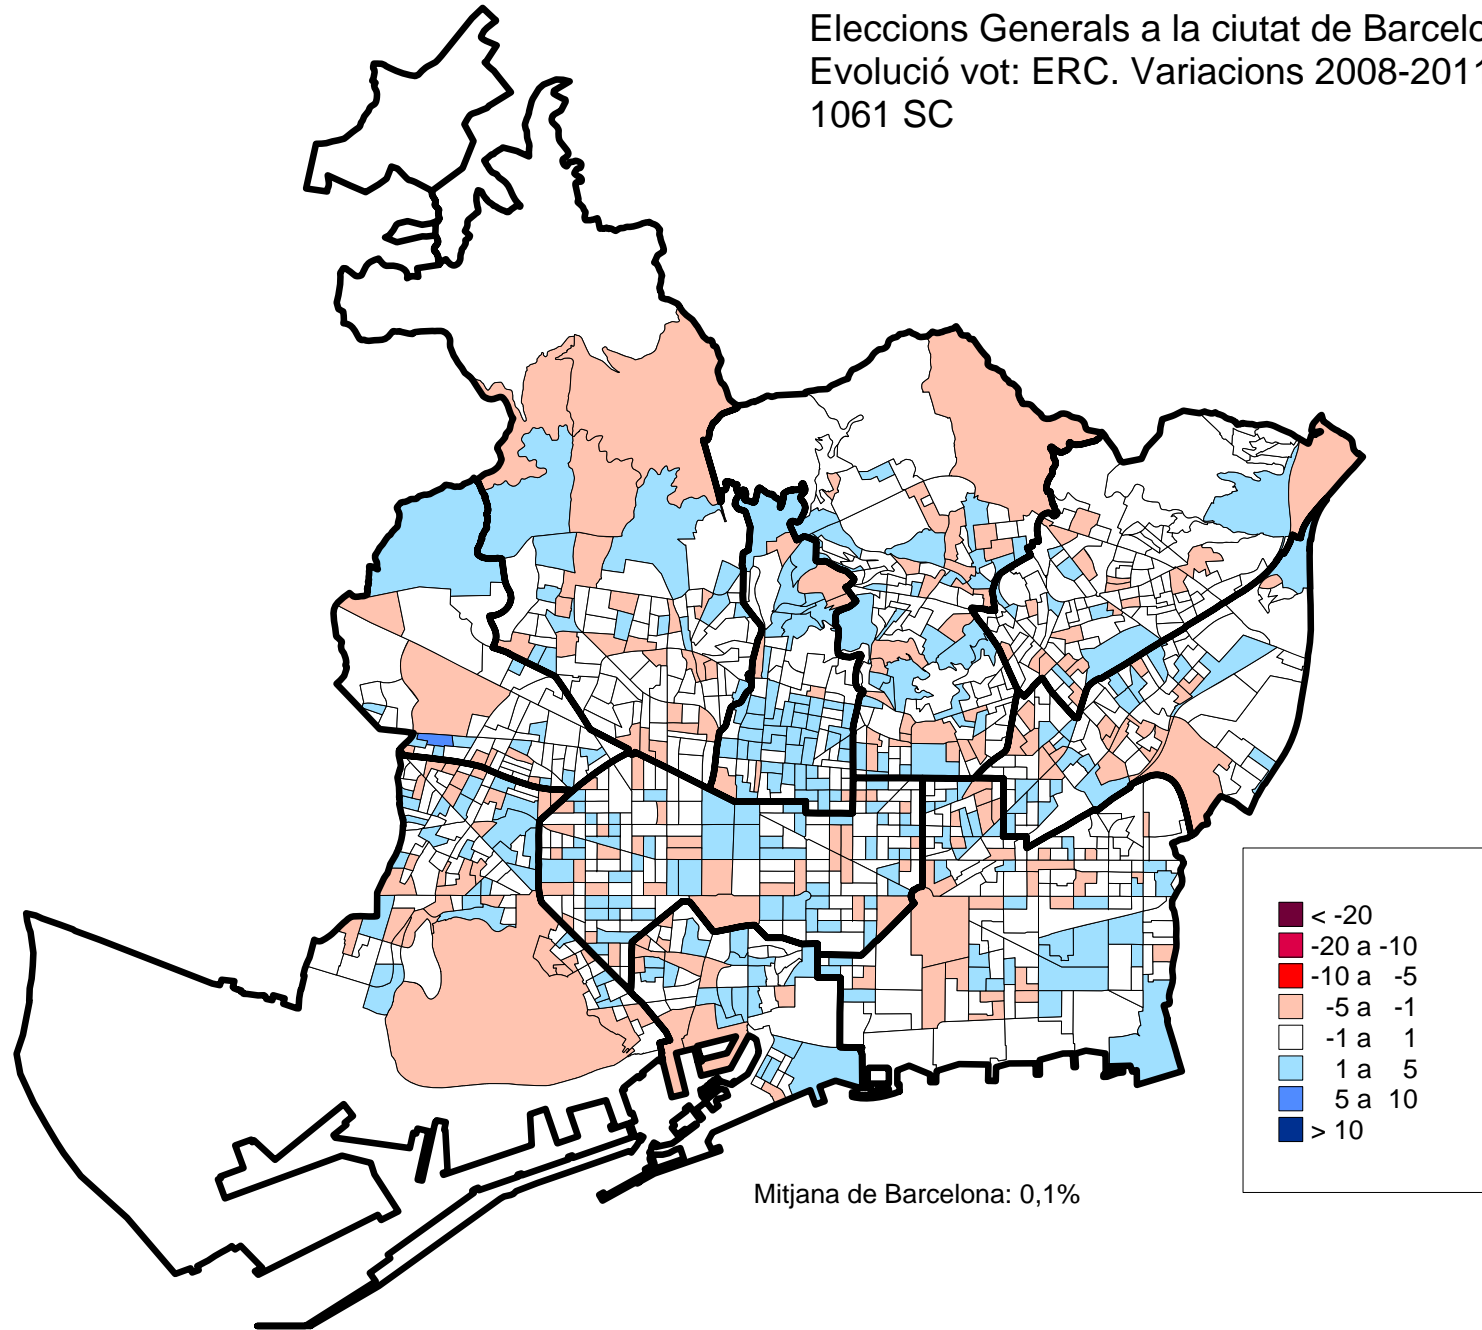

Eleccions Generals a la ciutat de Barcelona. 2011
Evolució vot: ERC. Variacions 2008-2011
1061 SC