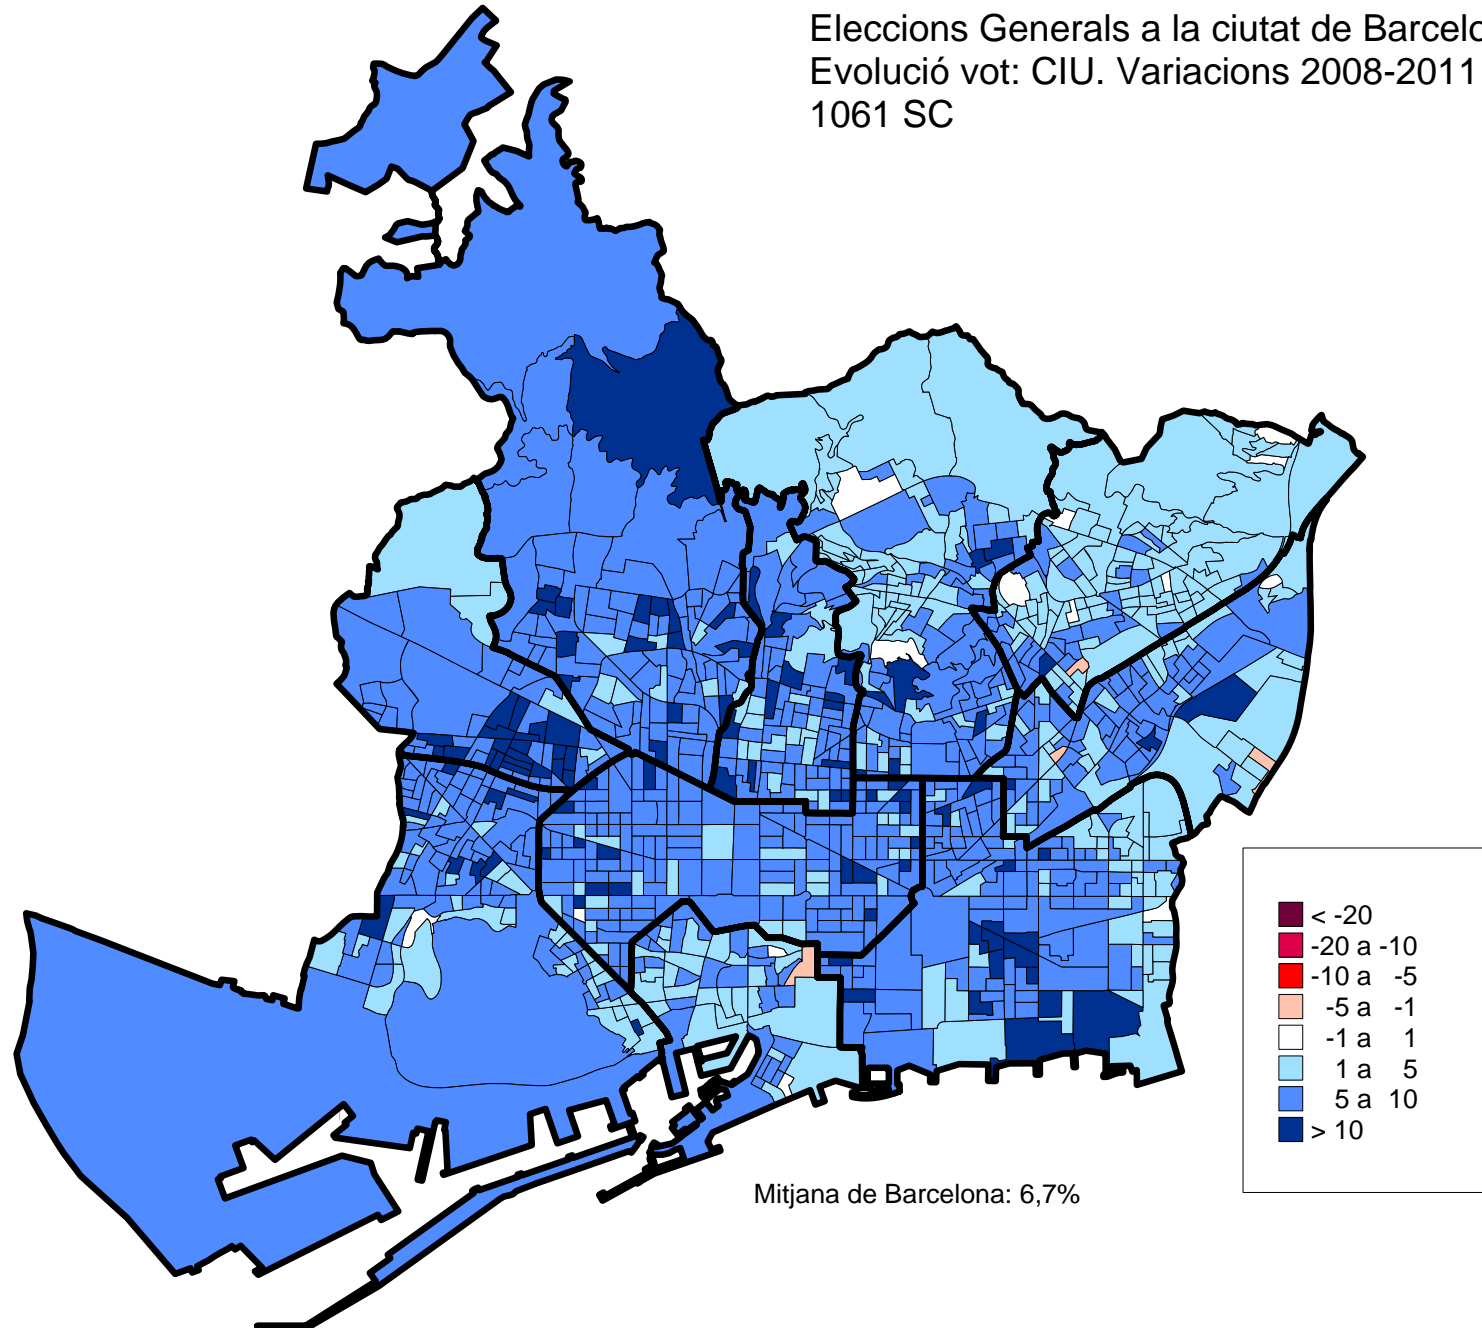

Eleccions Generals a la ciutat de Barcelona. 2011
Evolució vot: CIU. Variacions 2008-2011
1061 SC