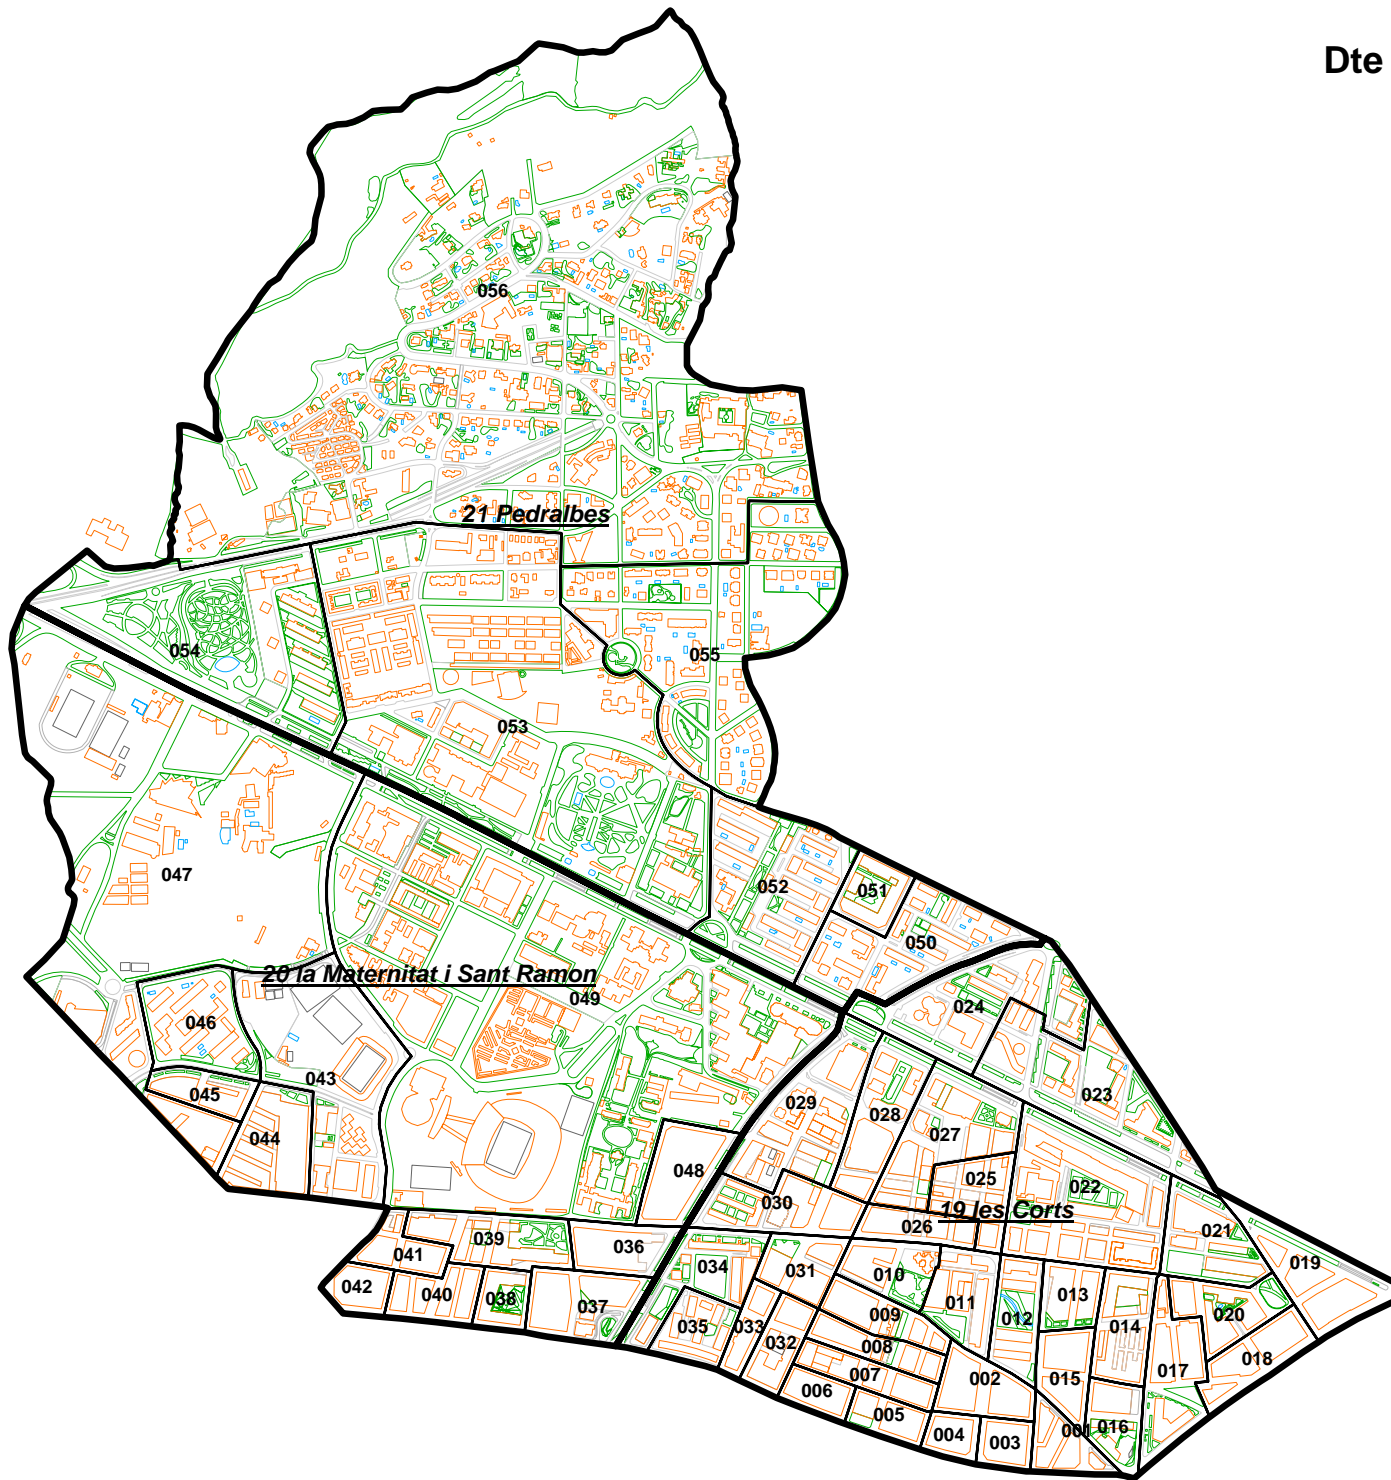

Index:

1. Mapes de variacions. 2008-2011.

- 10 districtes.

2. Mapes de variacions. 2008-2011.

- 73 barris.

3. Mapes de variacions. 2008-2011.

- 1061 Seccions Censals.

4. Mapes d'implantació electoral. 2011.

- 73 barris.

5. Mapes d'implantació electoral. 2011.

- 1061 Seccions Censals.

6. Mapes guia.

1. Mapes de variacions. 2008-2011.

- 10 districtes.

Eleccions Generals a la ciutat de Barcelona. 2011
Evolució vot: Participació. Variacions 2008-2011
10 Districtes

6. Mapes guia.

10 DISTRICTES

73 BARRIS

Dte 1. Ciutat Vella

Dte 2. Eixample

Dte 3. Sants-Montjuïc

Dte 4. Les Corts

Dte 5. Sarrià-Sant Gervasi

Dte 6. Gracià

Dte 7. Horta-Guinardó

Dte 8. Nou Barris

Dte 9. Sant Andreu

Dte 10. Sant Martí