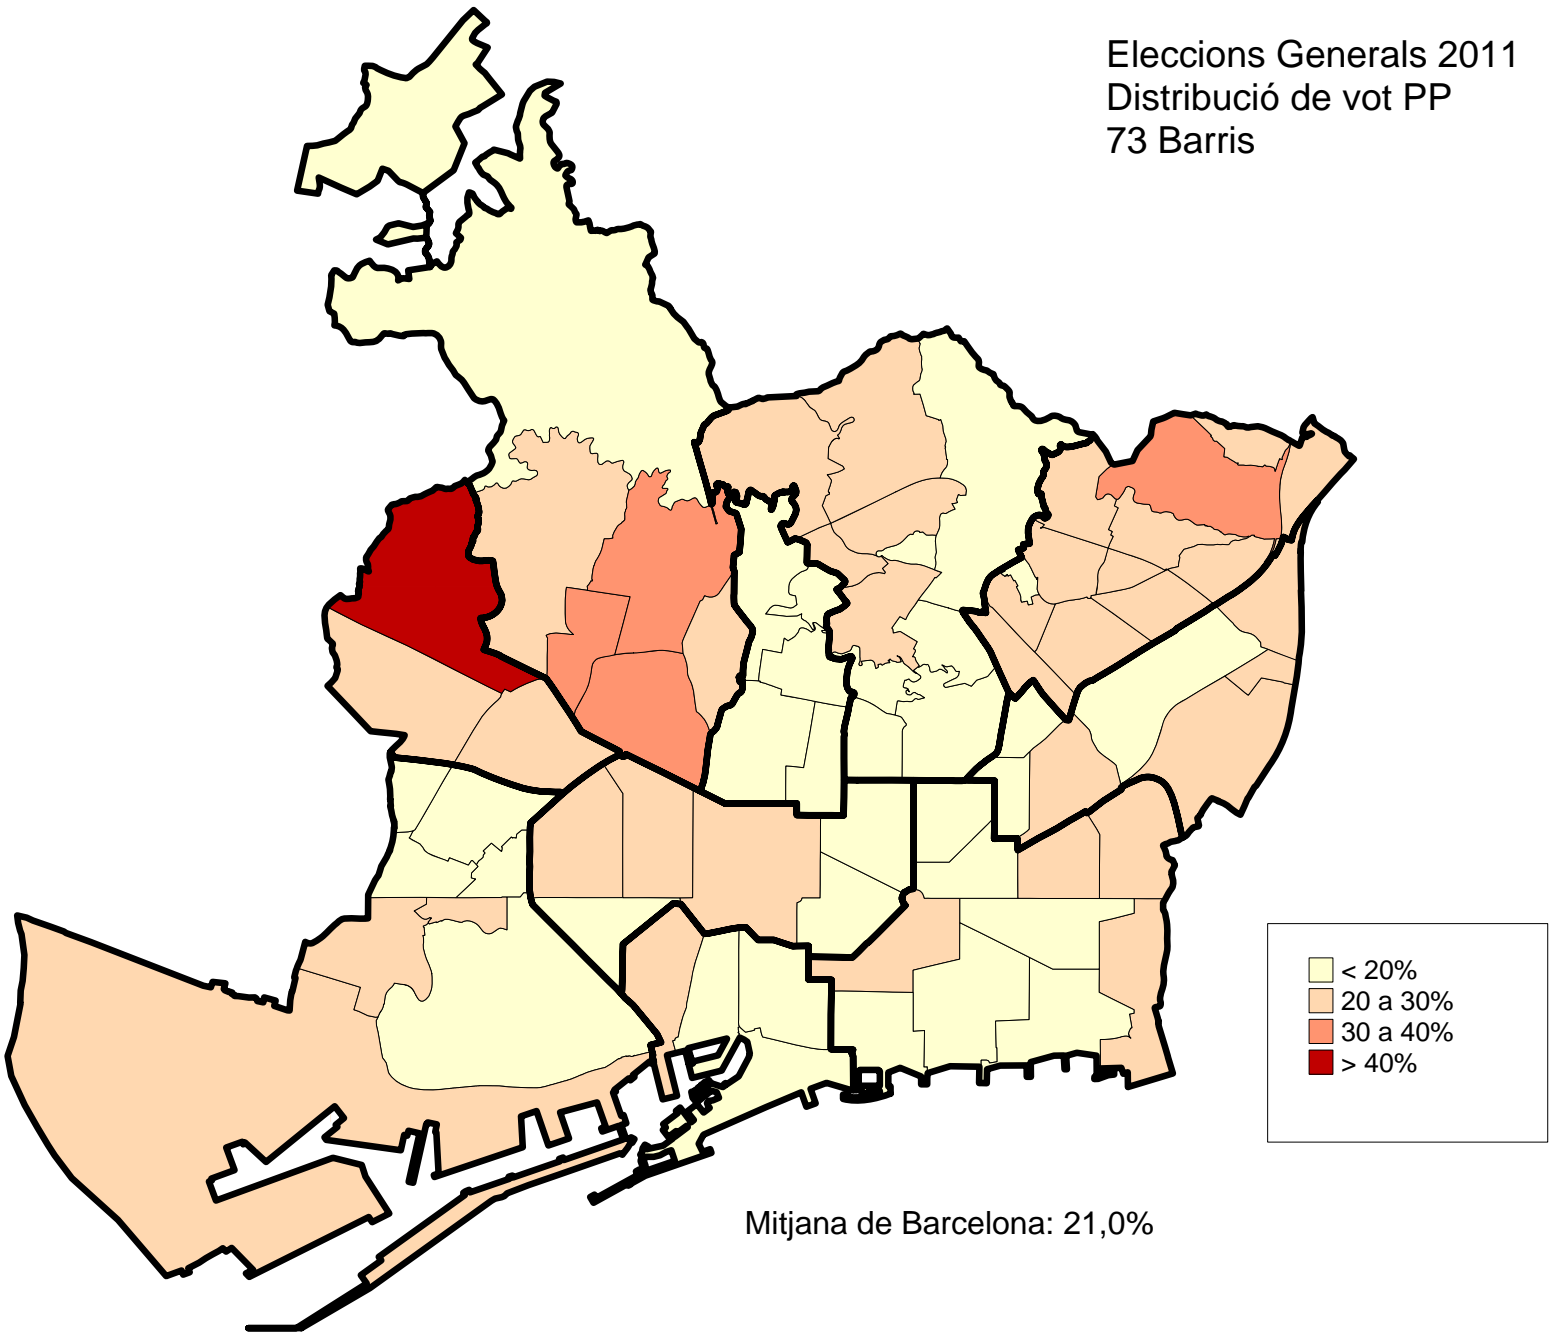

Eleccions Generals 2011
Distribució de vot PP
73 Barris