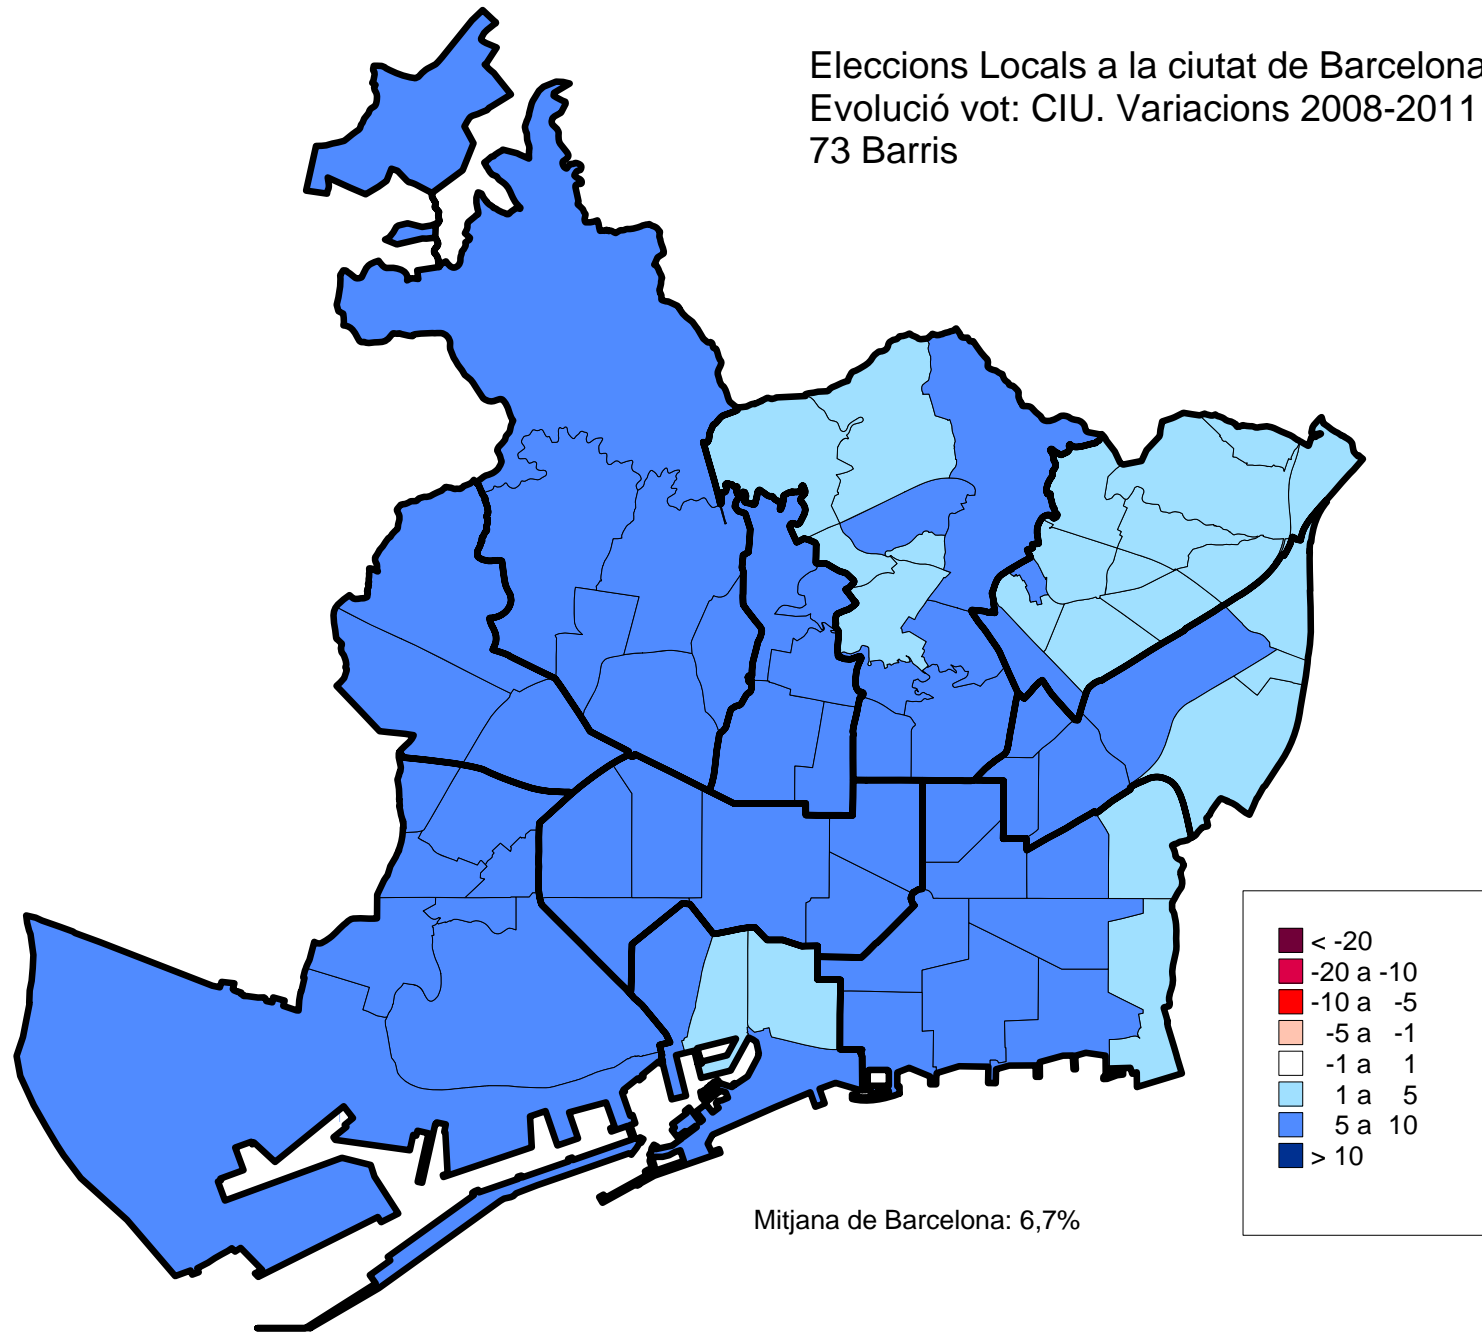

Eleccions Locals a la ciutat de Barcelona. 2011
Evolució vot: CIU. Variacions 2008-2011
73 Barris