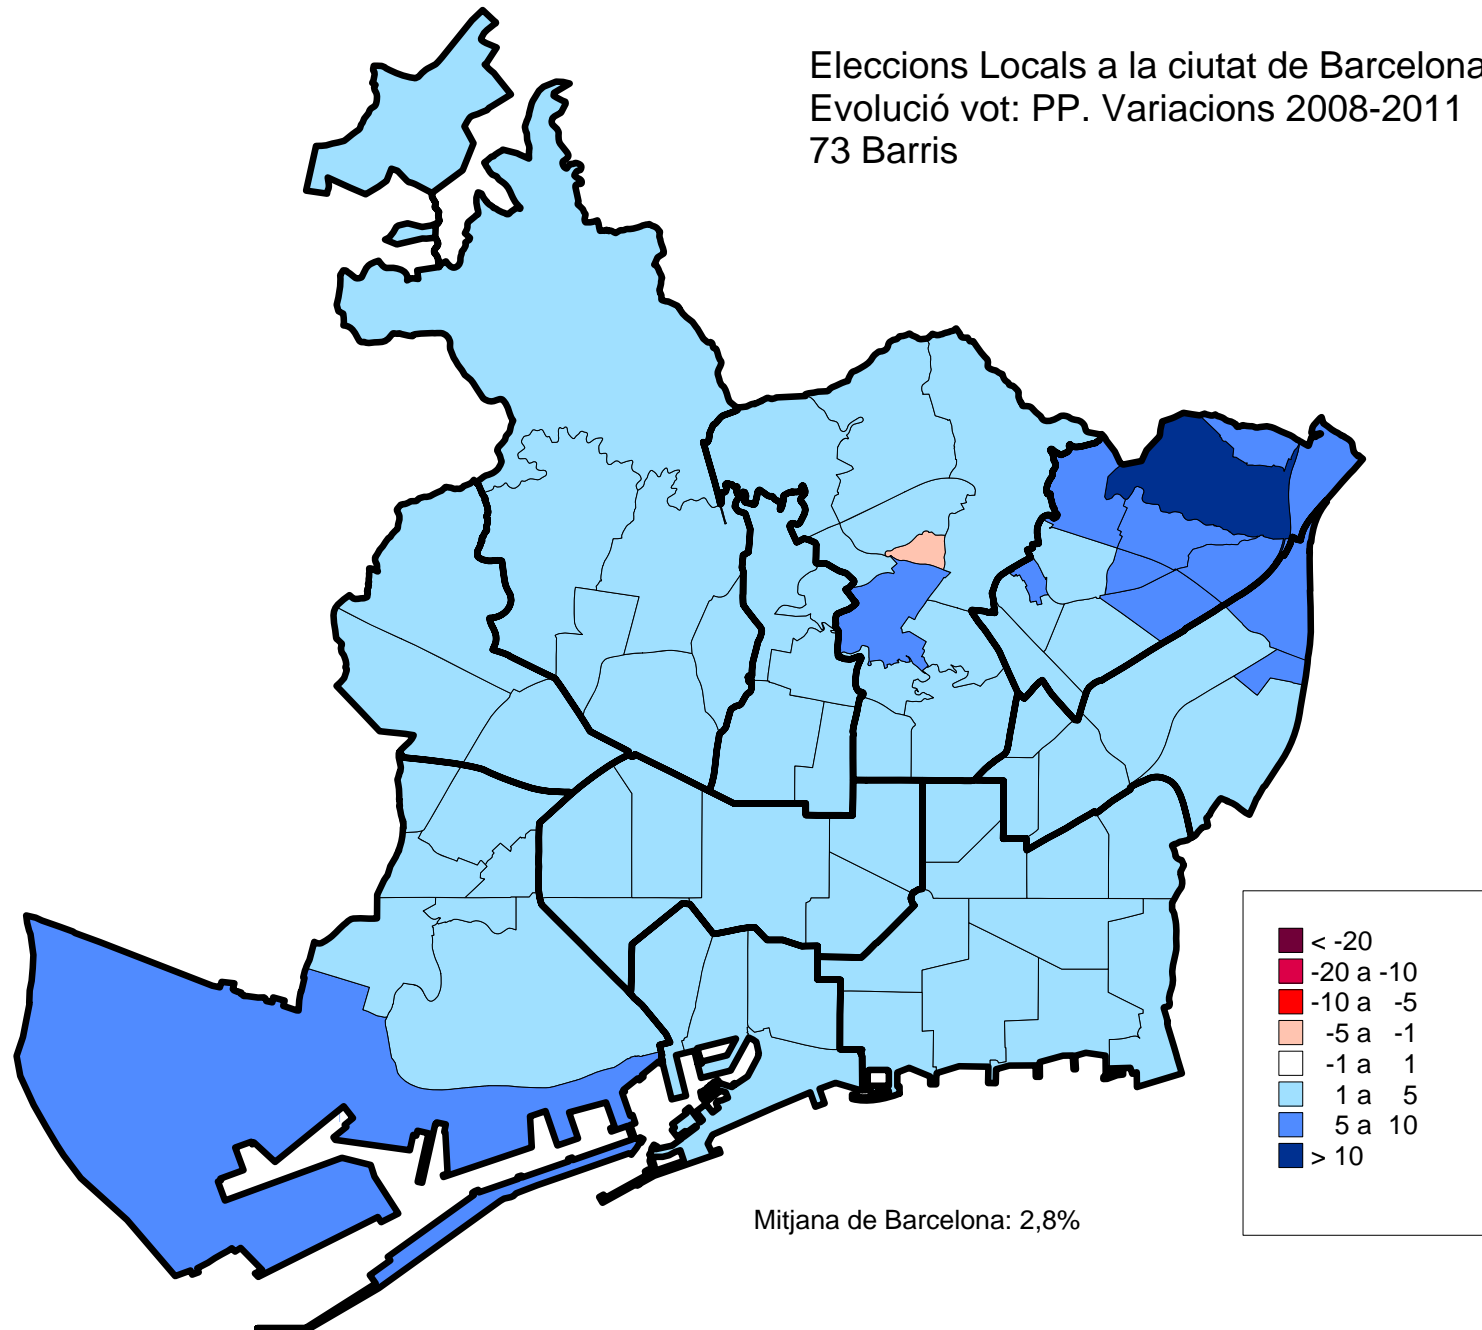

Eleccions Locals a la ciutat de Barcelona. 2011
Evolució vot: PP. Variacions 2008-2011
73 Barris