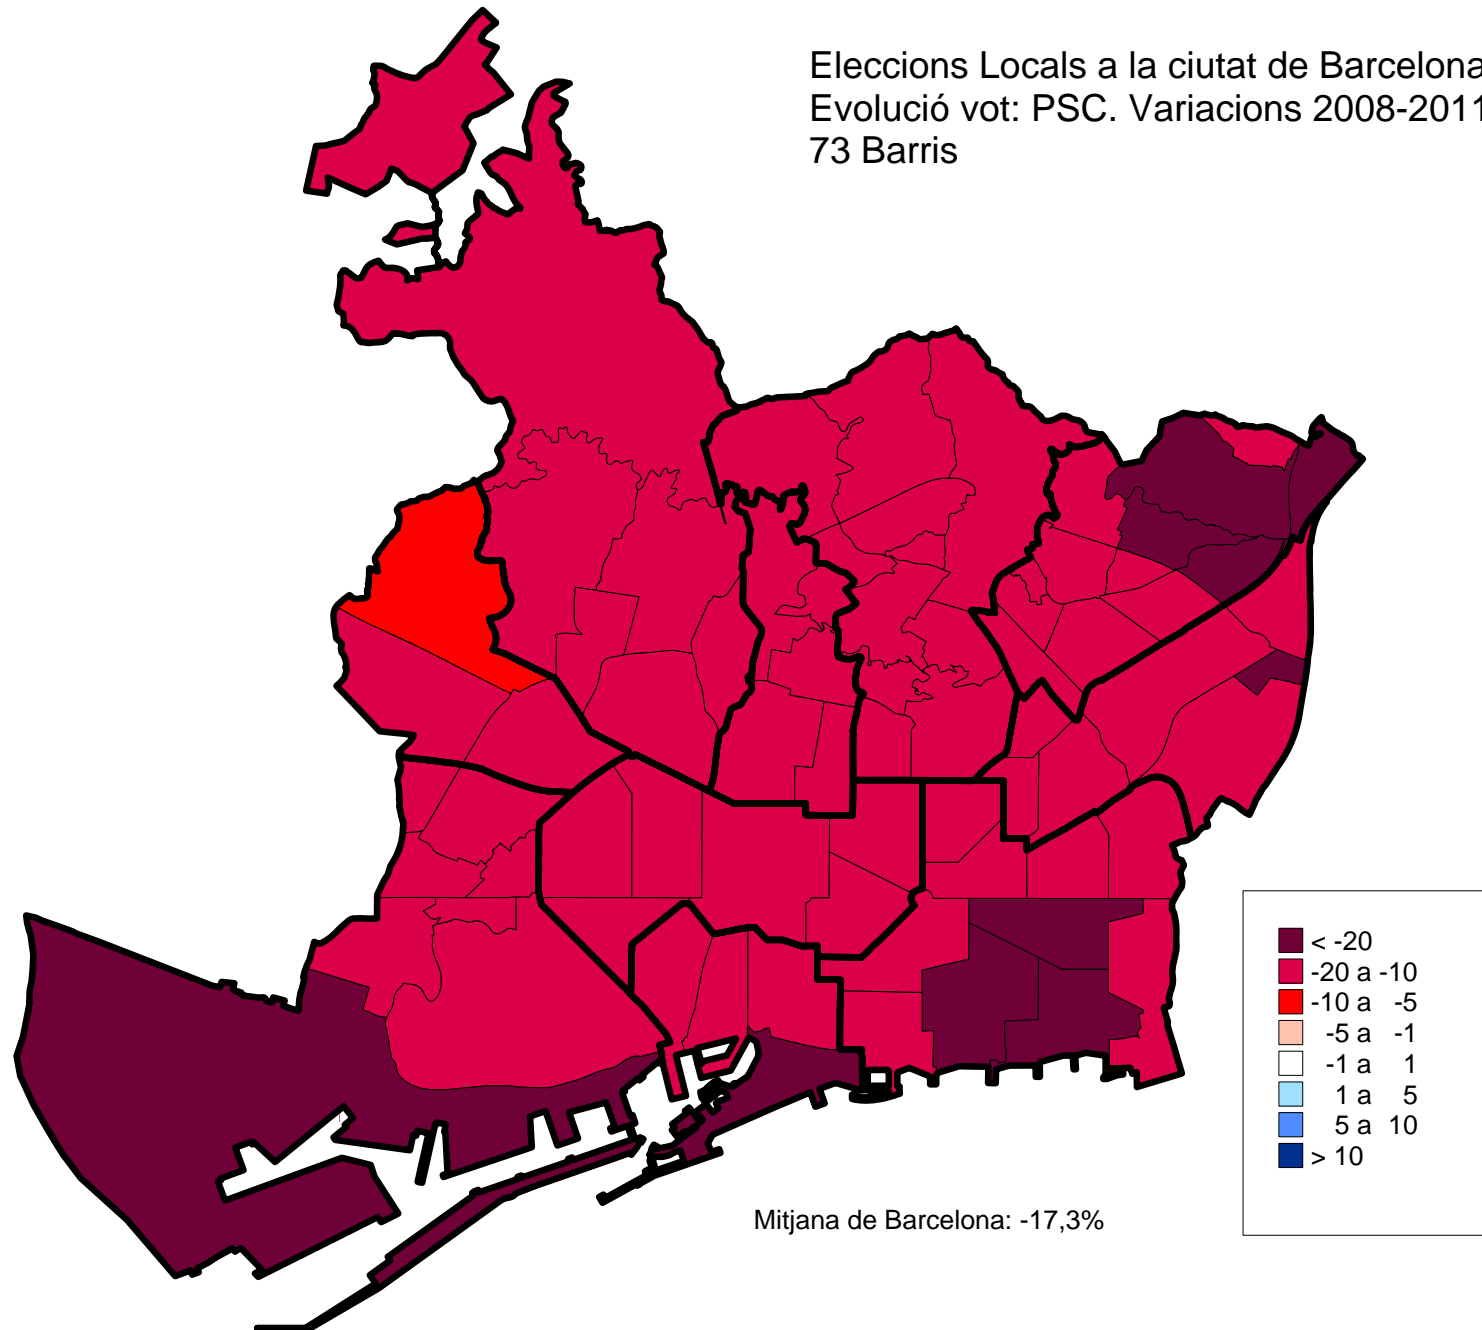

Eleccions Locals a la ciutat de Barcelona. 2011
Evolució vot: PSC. Variacions 2008-2011
73 Barris