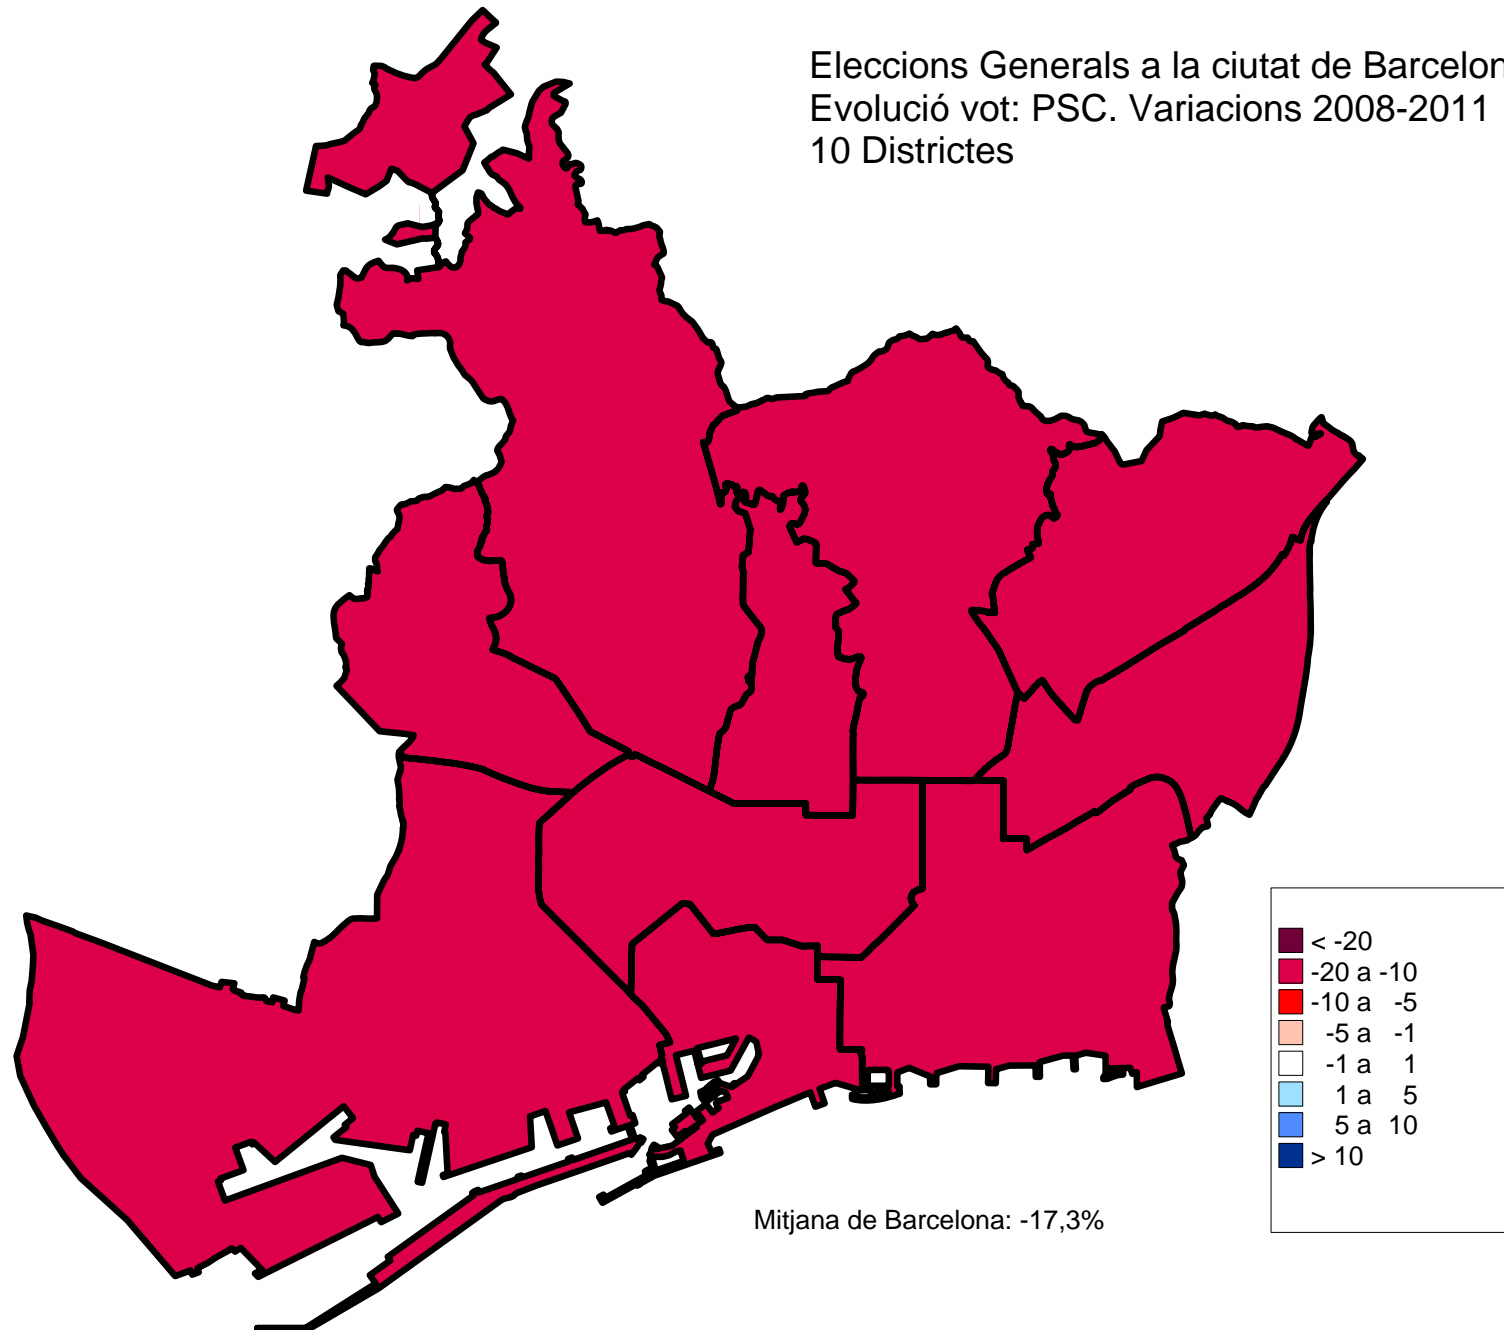

Eleccions Generals a la ciutat de Barcelona. 2011
Evolució vot: PSC. Variacions 2008-2011
10 Districtes