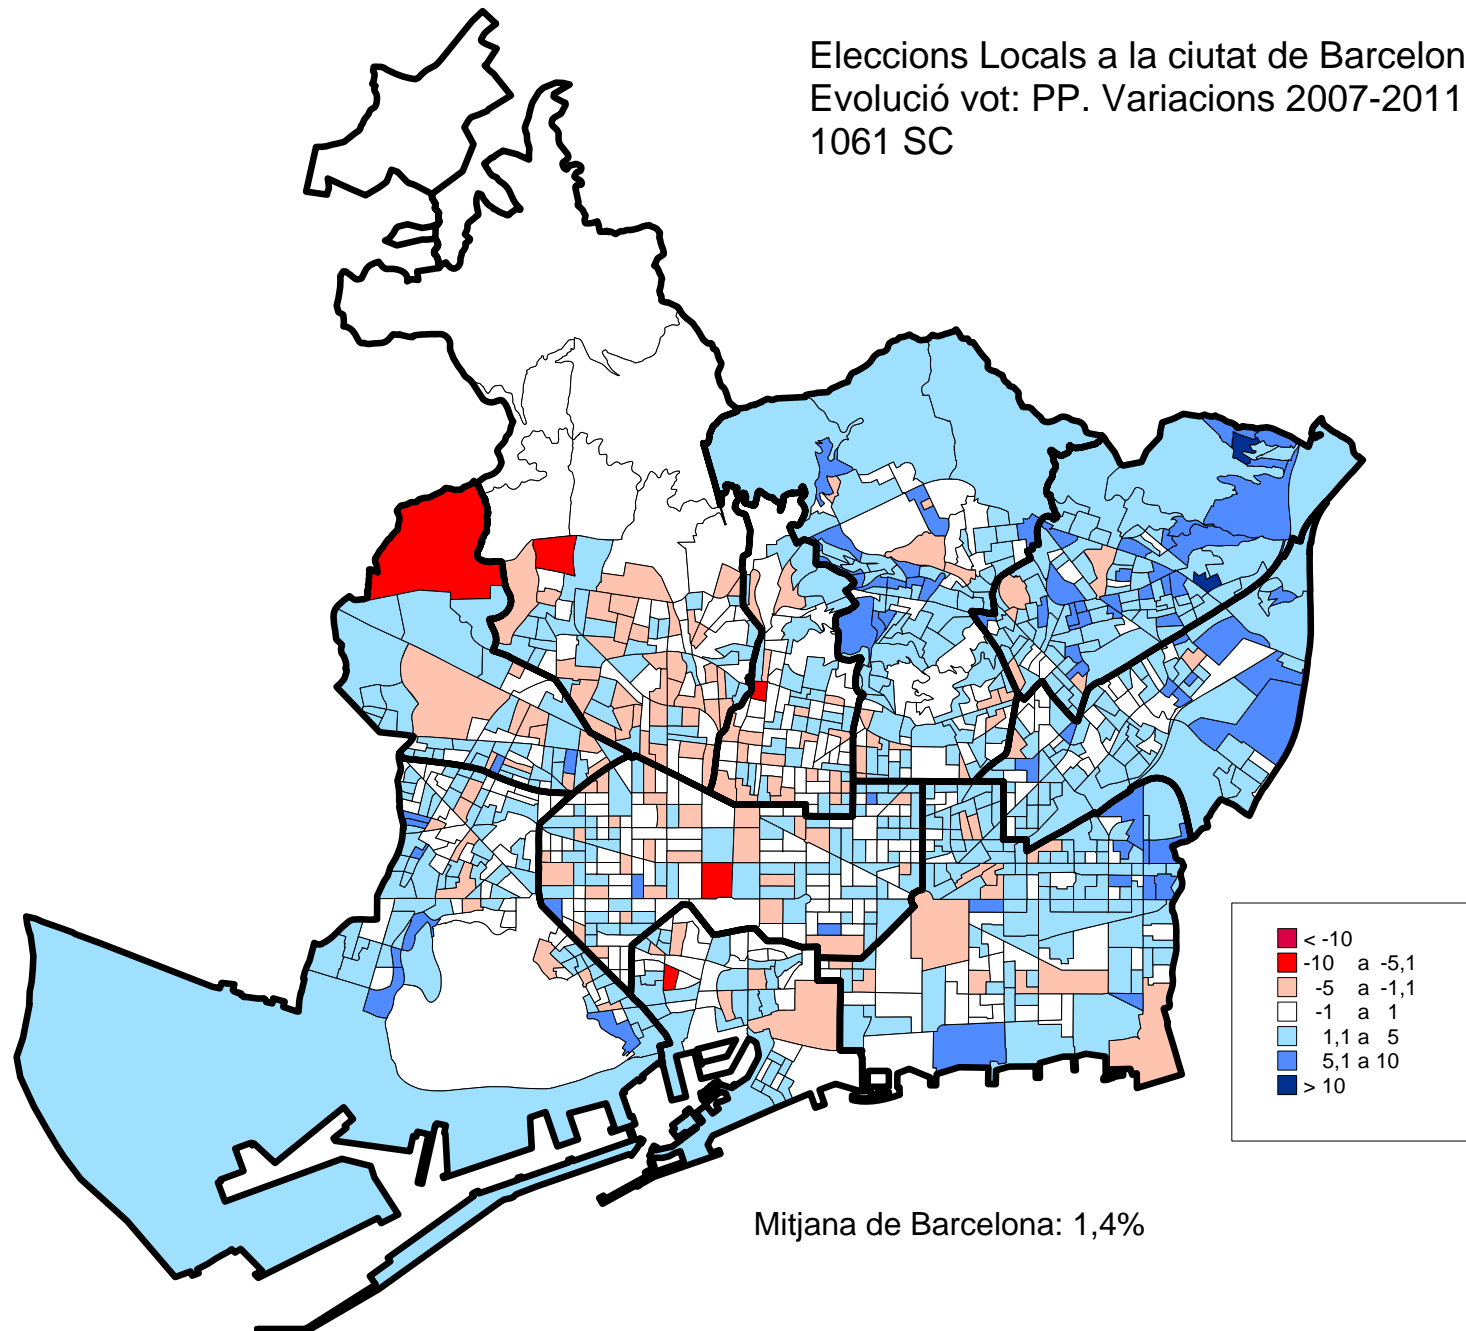

Eleccions Locals a la ciutat de Barcelona. 2011
Evolució vot: PP. Variacions 2007-2011
1061 SC