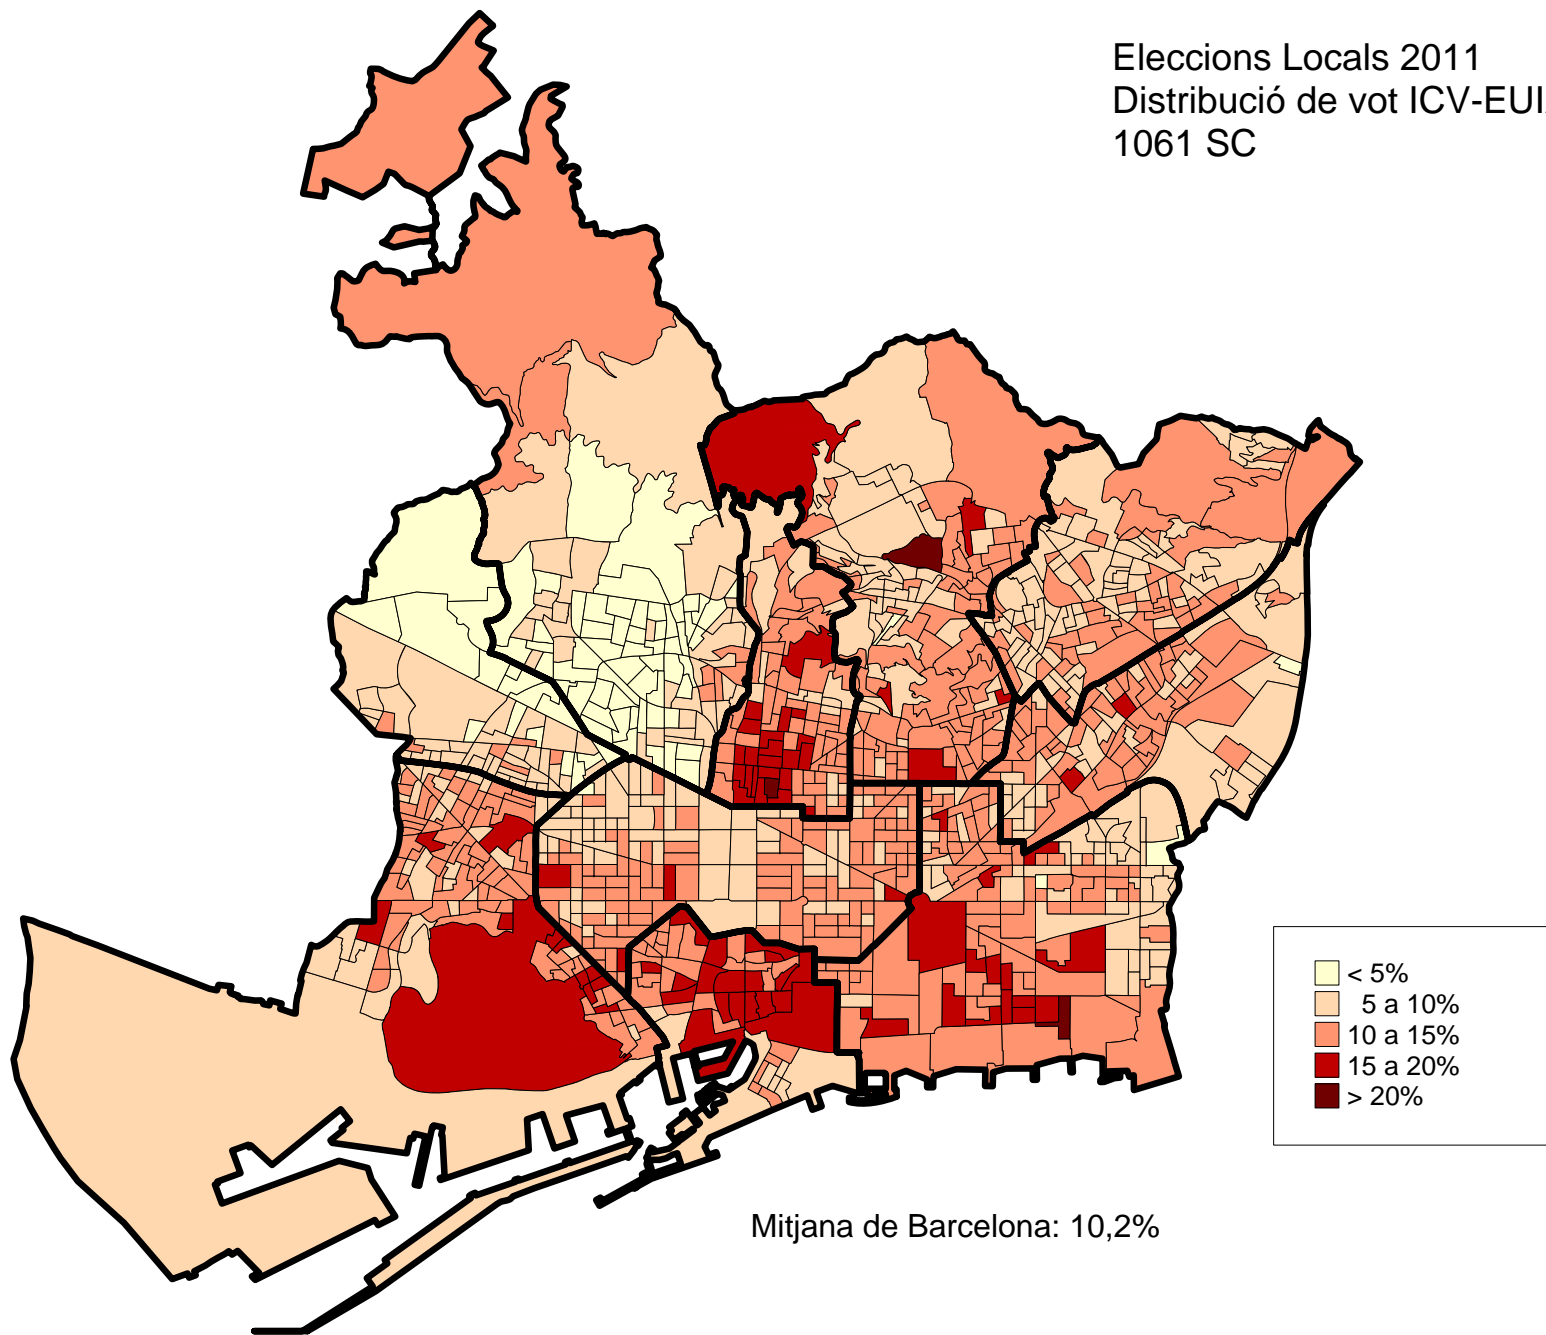

Eleccions Locals 2011
Distribució de vot ICV-EUIA-E
1061 SC