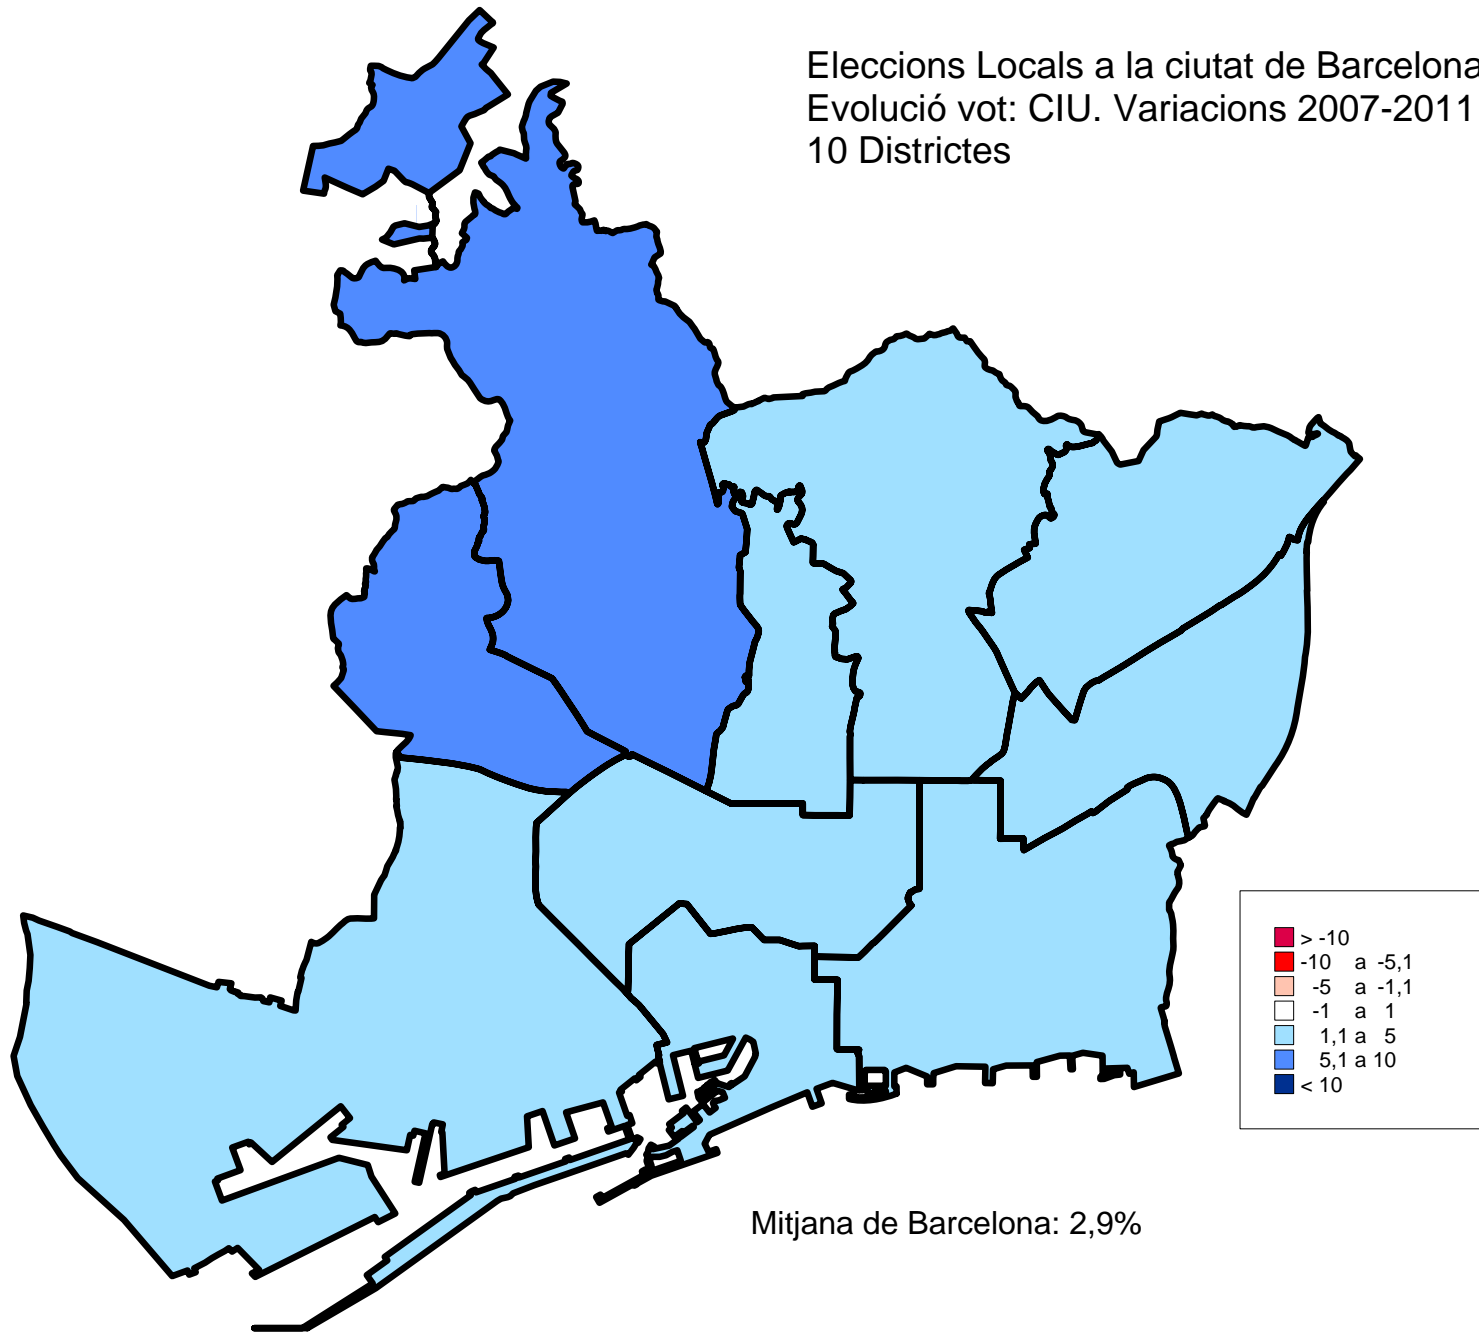

Eleccions Locals a la ciutat de Barcelona. 2011
Evolució vot: CIU. Variacions 2007-2011
10 Districtes