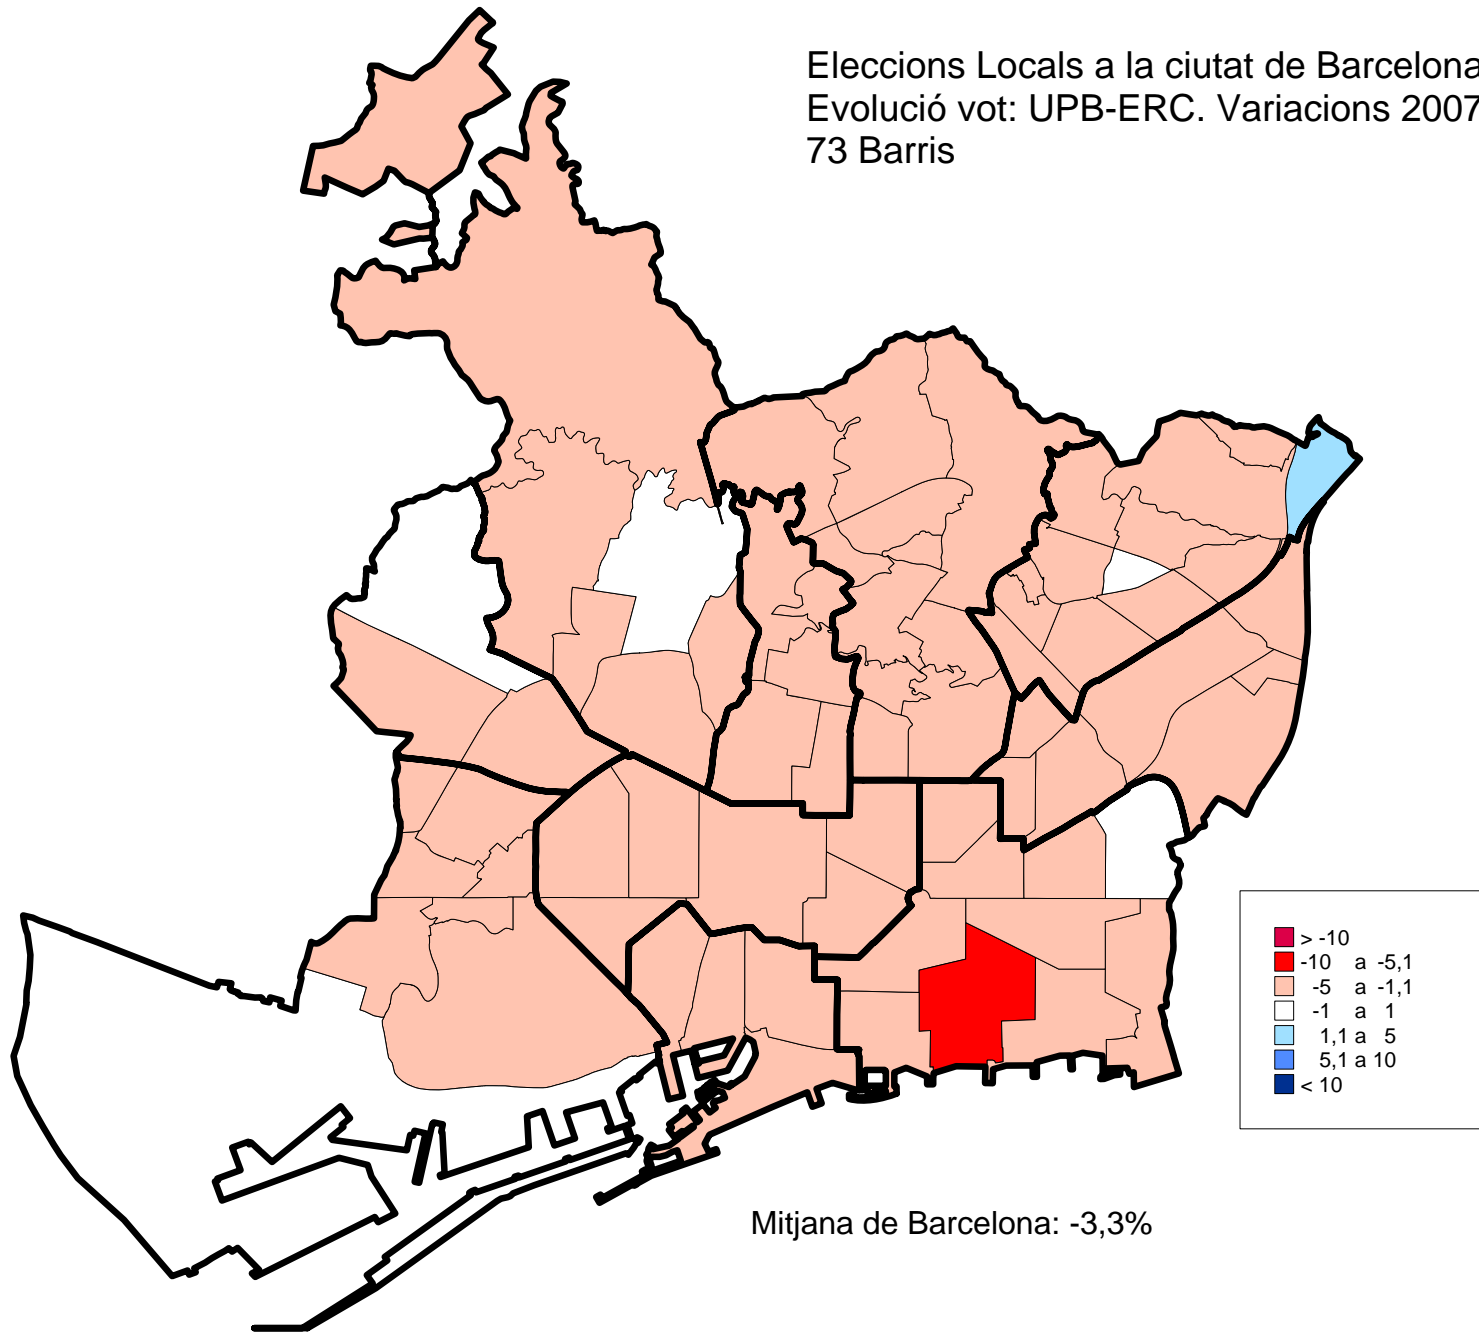

Eleccions Locals a la ciutat de Barcelona. 2011
Evolució vot: UPB-ERC. Variacions 2007-2011
73 Barris