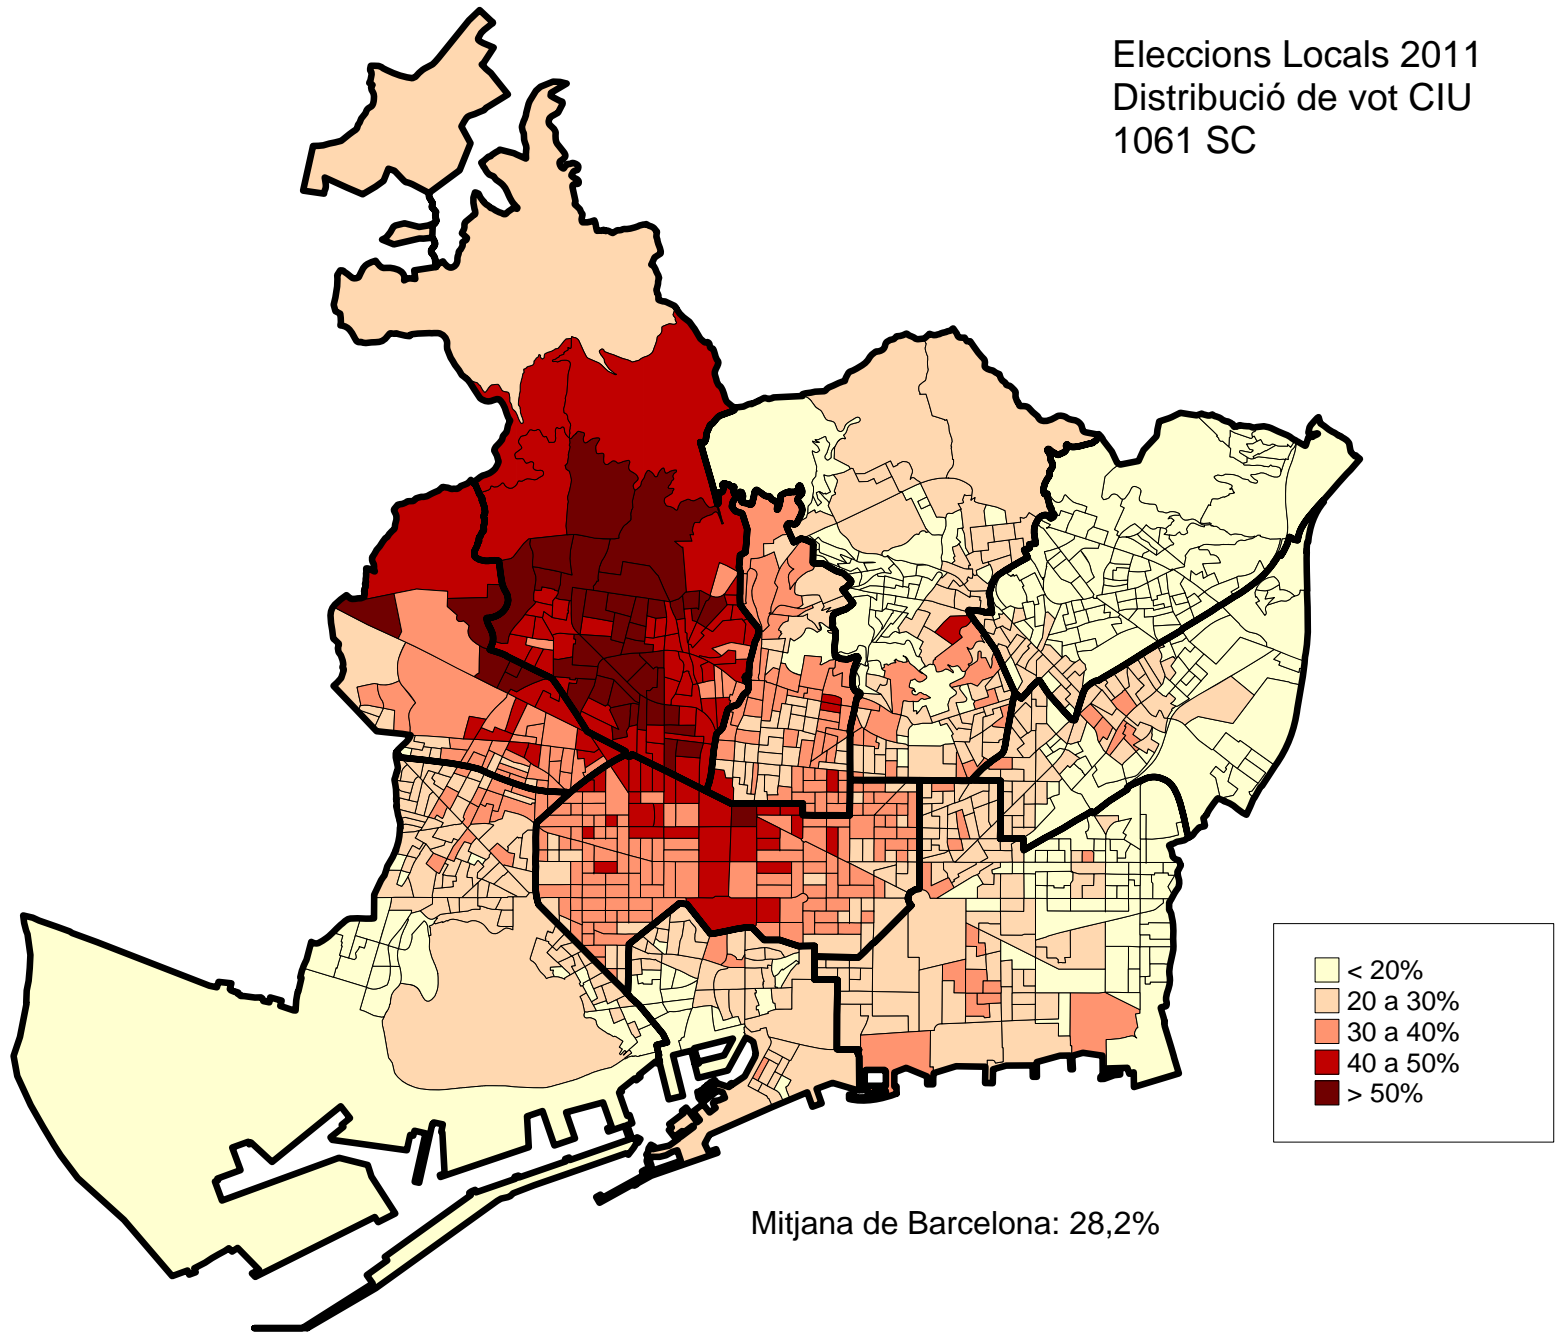

Eleccions Locals 2011
Distribució de vot CIU
1061 SC