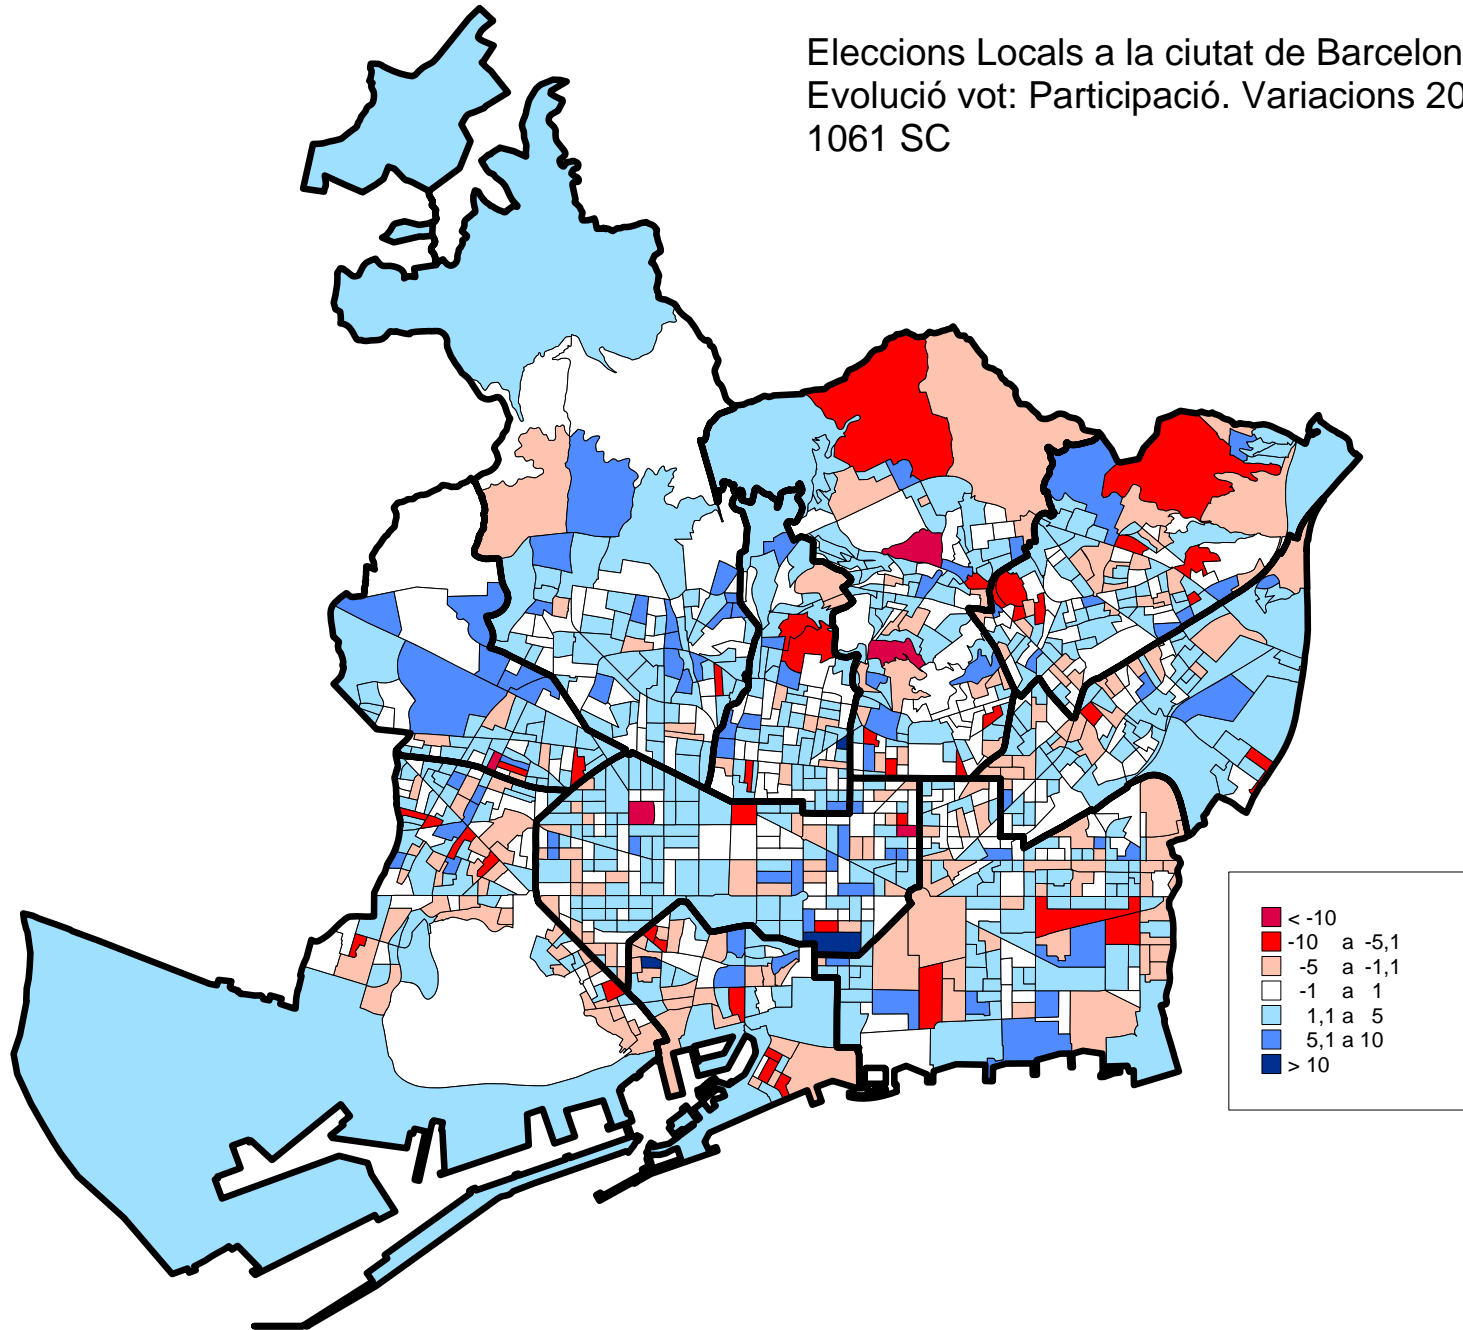

Eleccions Locals a la ciutat de Barcelona. 2011
Evolució vot: Participació. Variacions 2007-2011
1061 SC