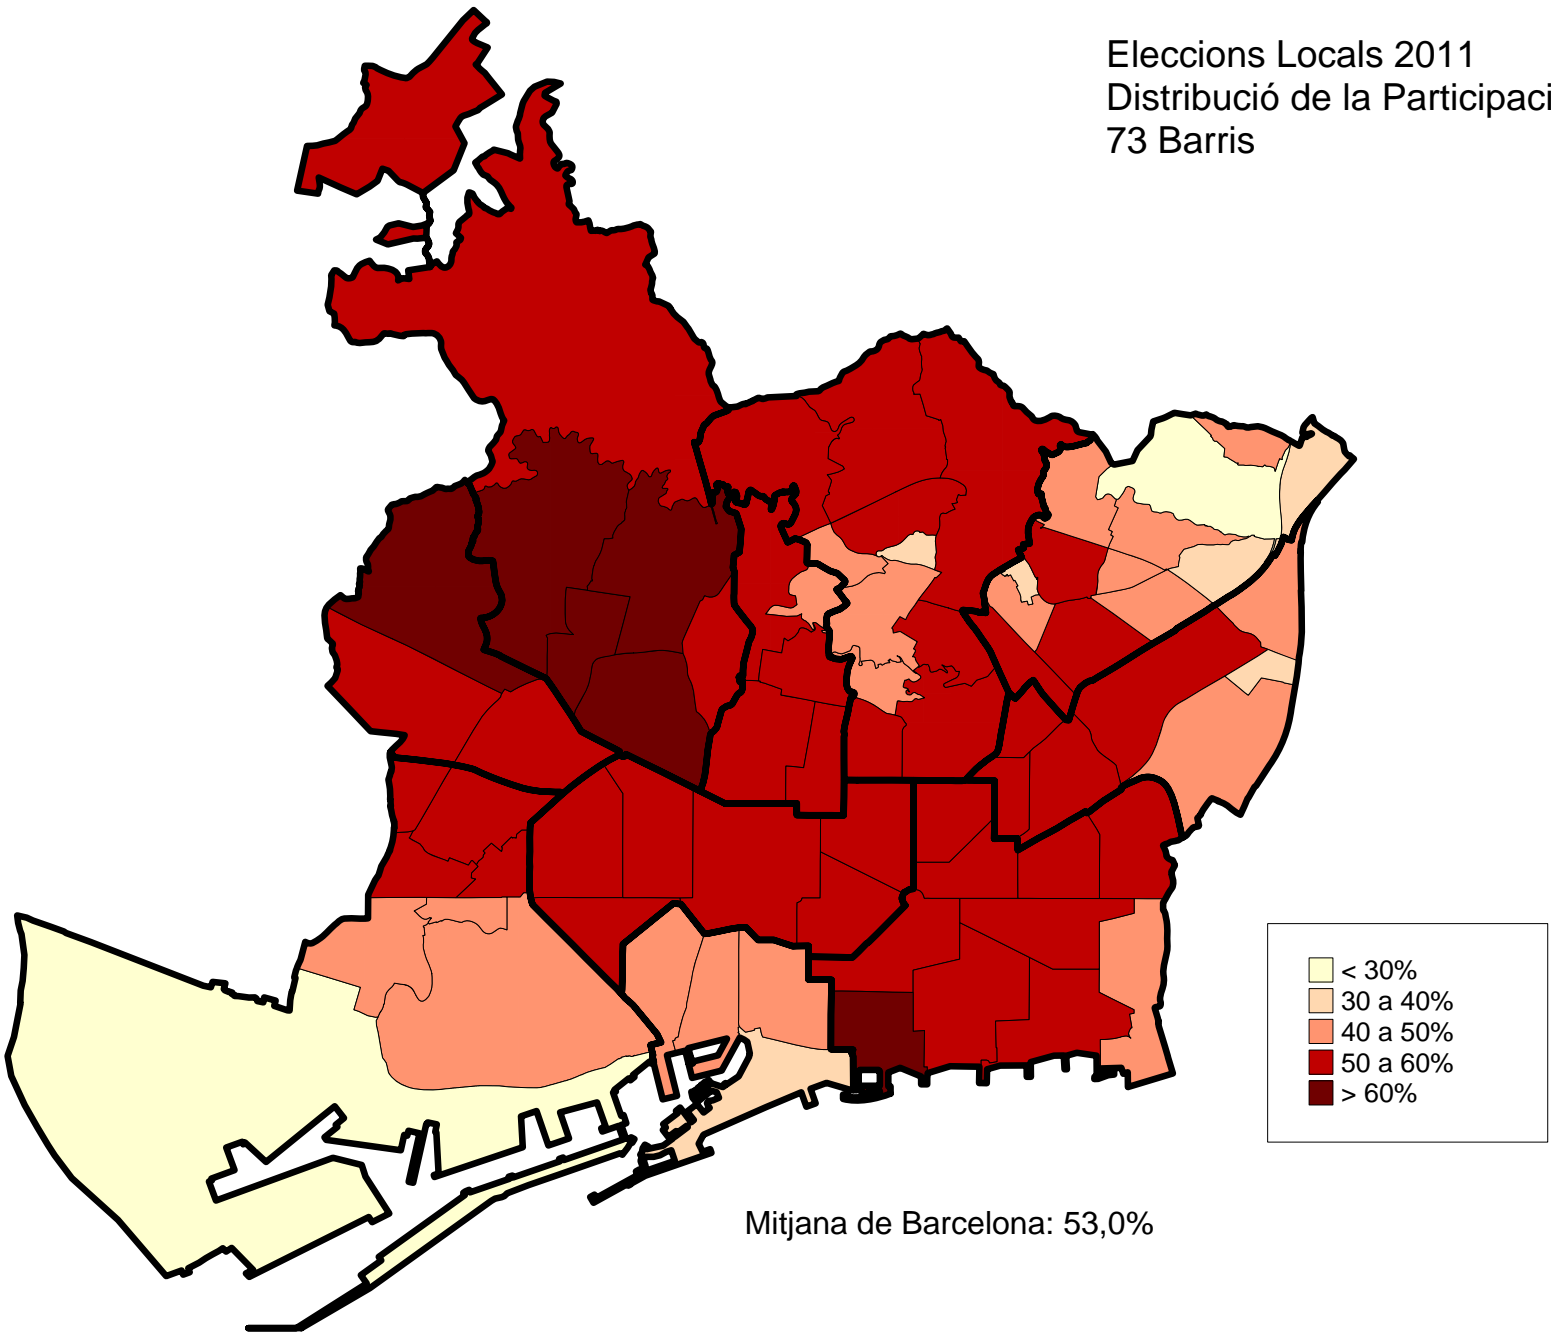

Eleccions Locals 2011
Distribució de la Participació
73 Barris

Mitjana de Barcelona: 53,0%