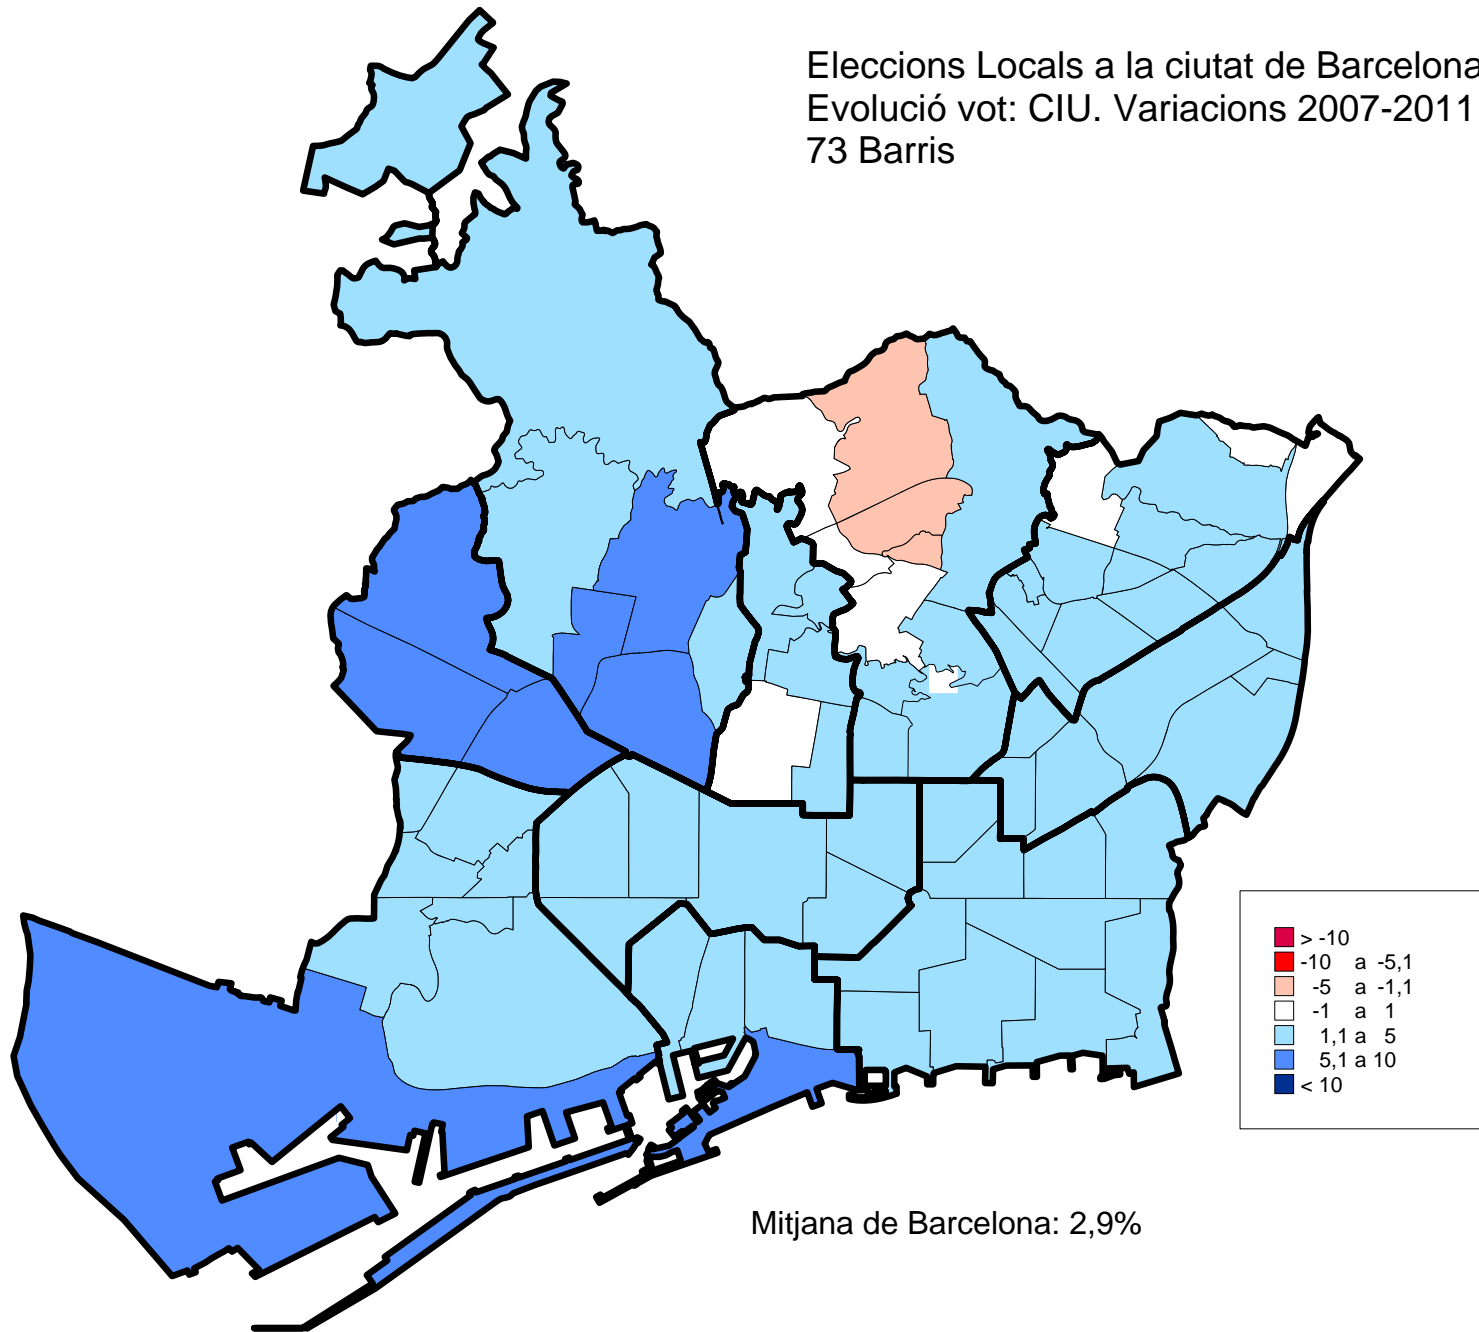

Eleccions Locals a la ciutat de Barcelona. 2011
Evolució vot: CIU. Variacions 2007-2011
73 Barris