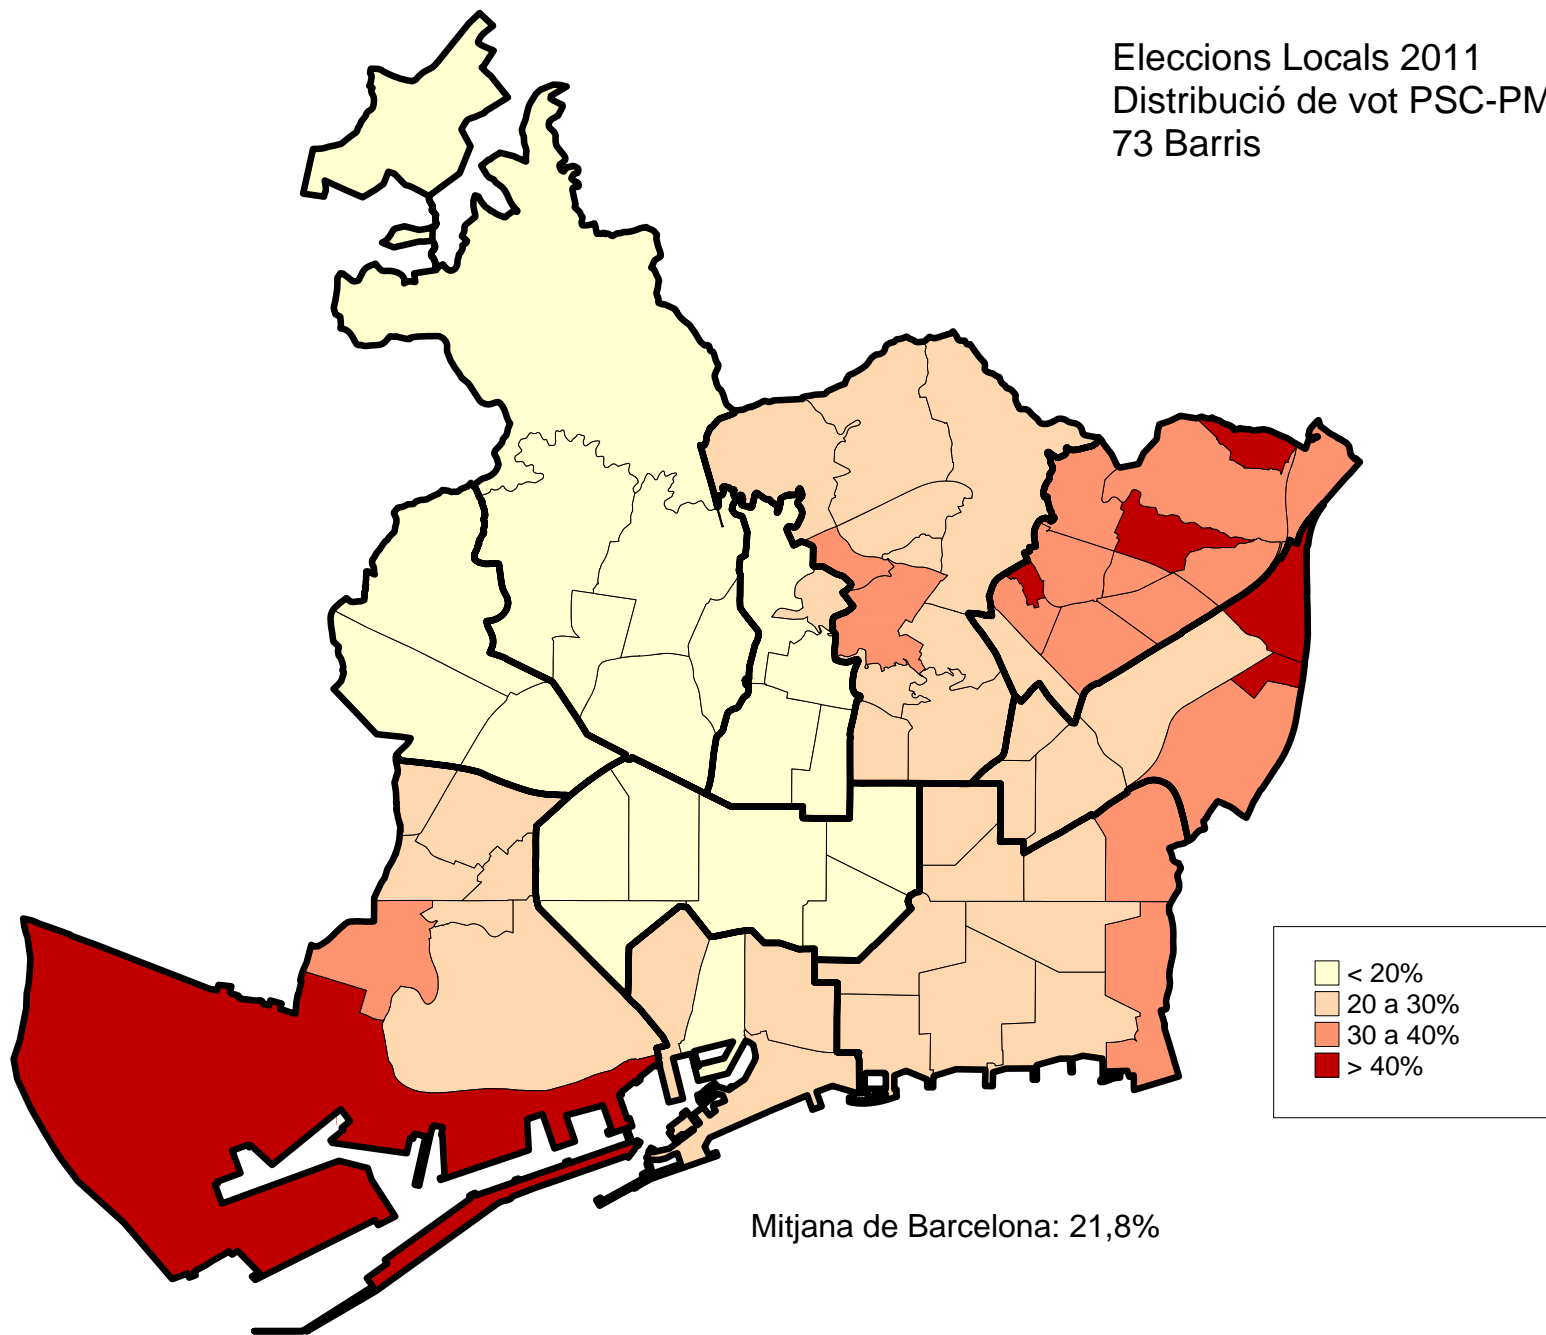

4. Mapes d'implantació electoral. 2011.

- 73 barris.

Eleccions Locals 2011
Distribució de la Participació
73 Barris

Mitjana de Barcelona: 53,0%

Eleccions Locals 2011
Distribució de vot CIU
73 Barris

Eleccions Locals 2011
Distribució de vot PSC-PM
73 Barris