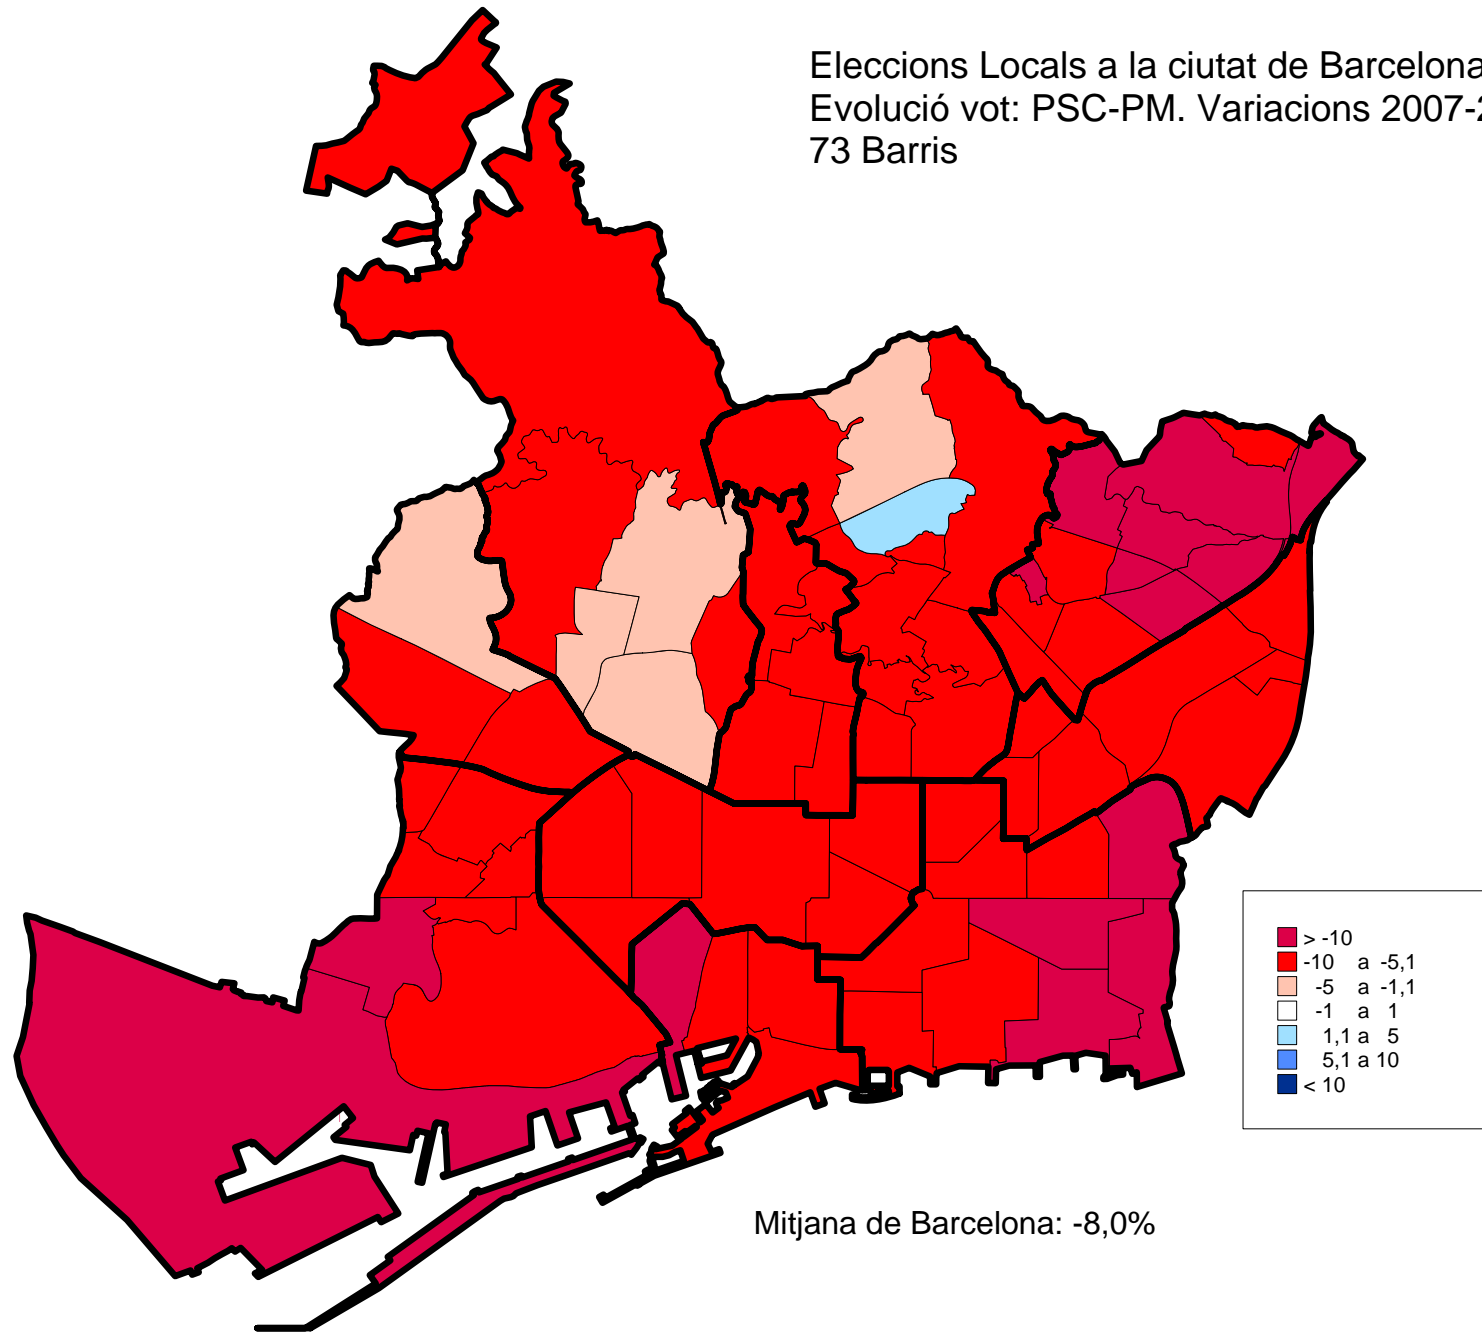

Eleccions Locals a la ciutat de Barcelona. 2011
Evolució vot: PSC-PM. Variacions 2007-2011
73 Barris

Mitjana de Barcelona: -8,0%