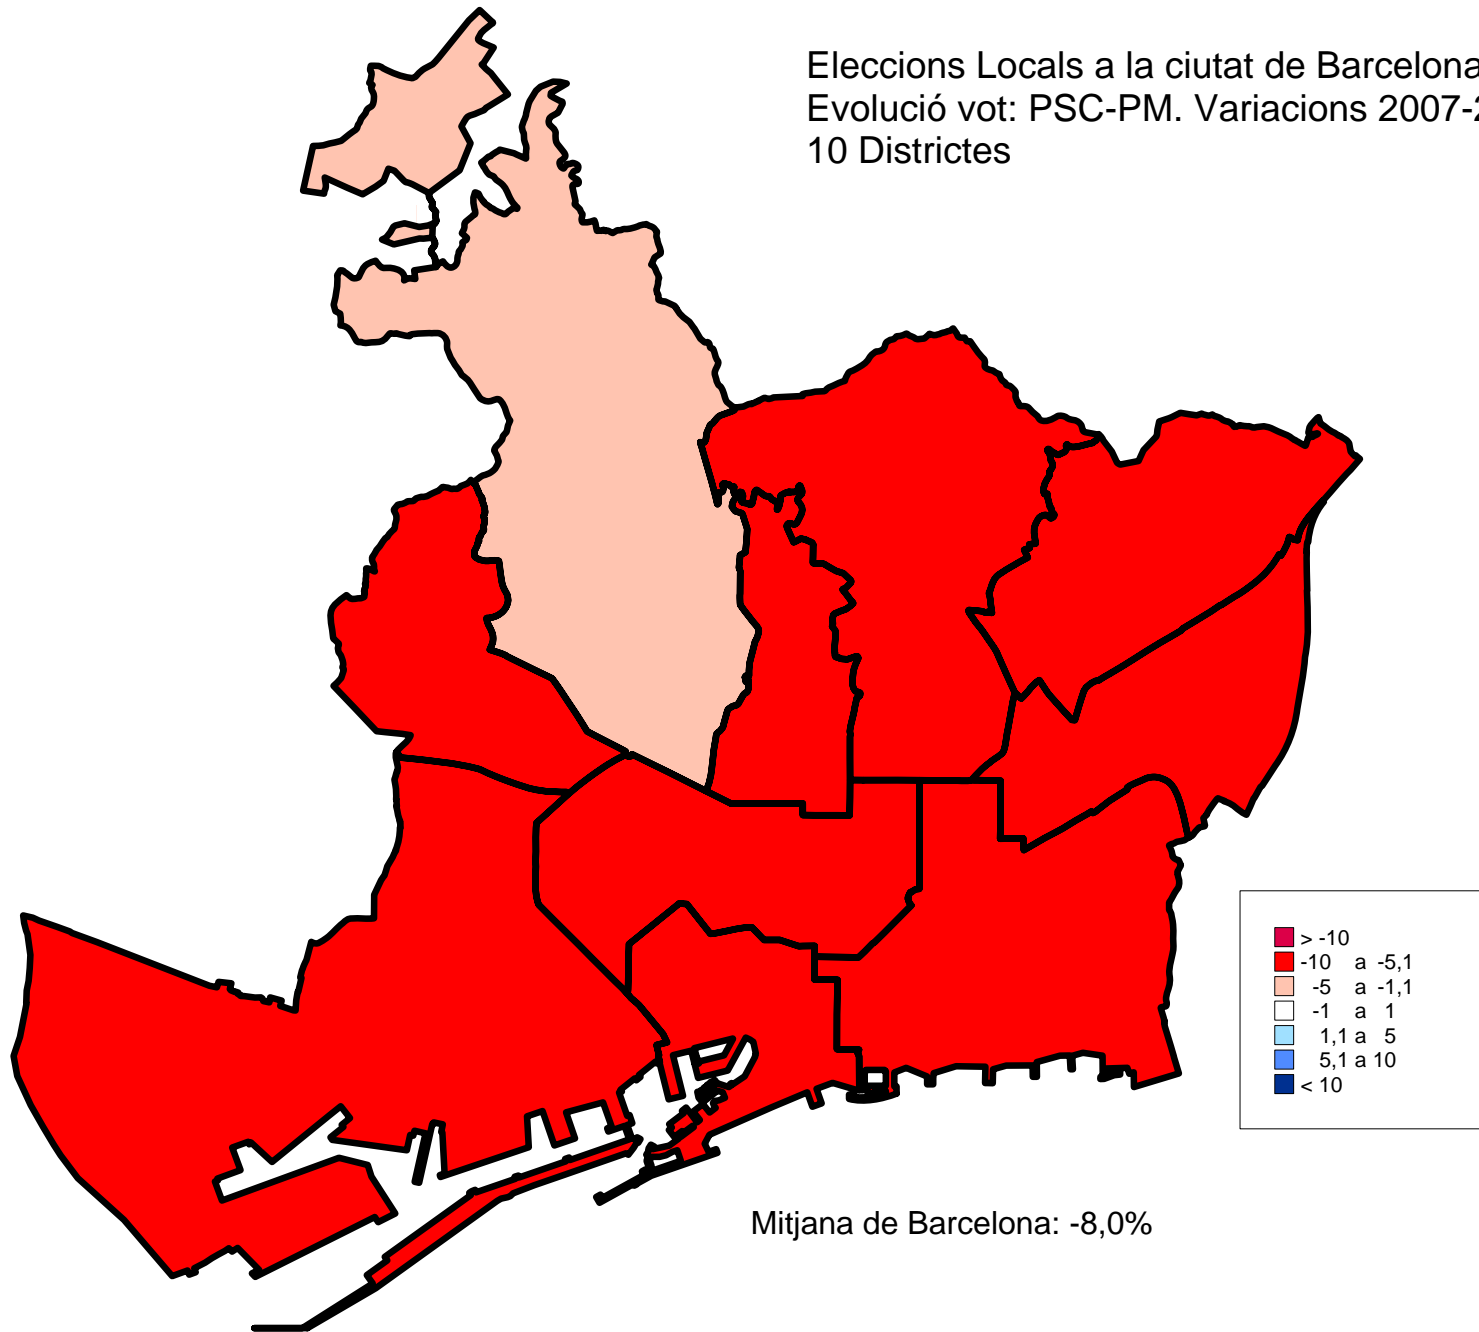

Eleccions Locals a la ciutat de Barcelona. 2011
Evolució vot: PSC-PM. Variacions 2007-2011
10 Districtes