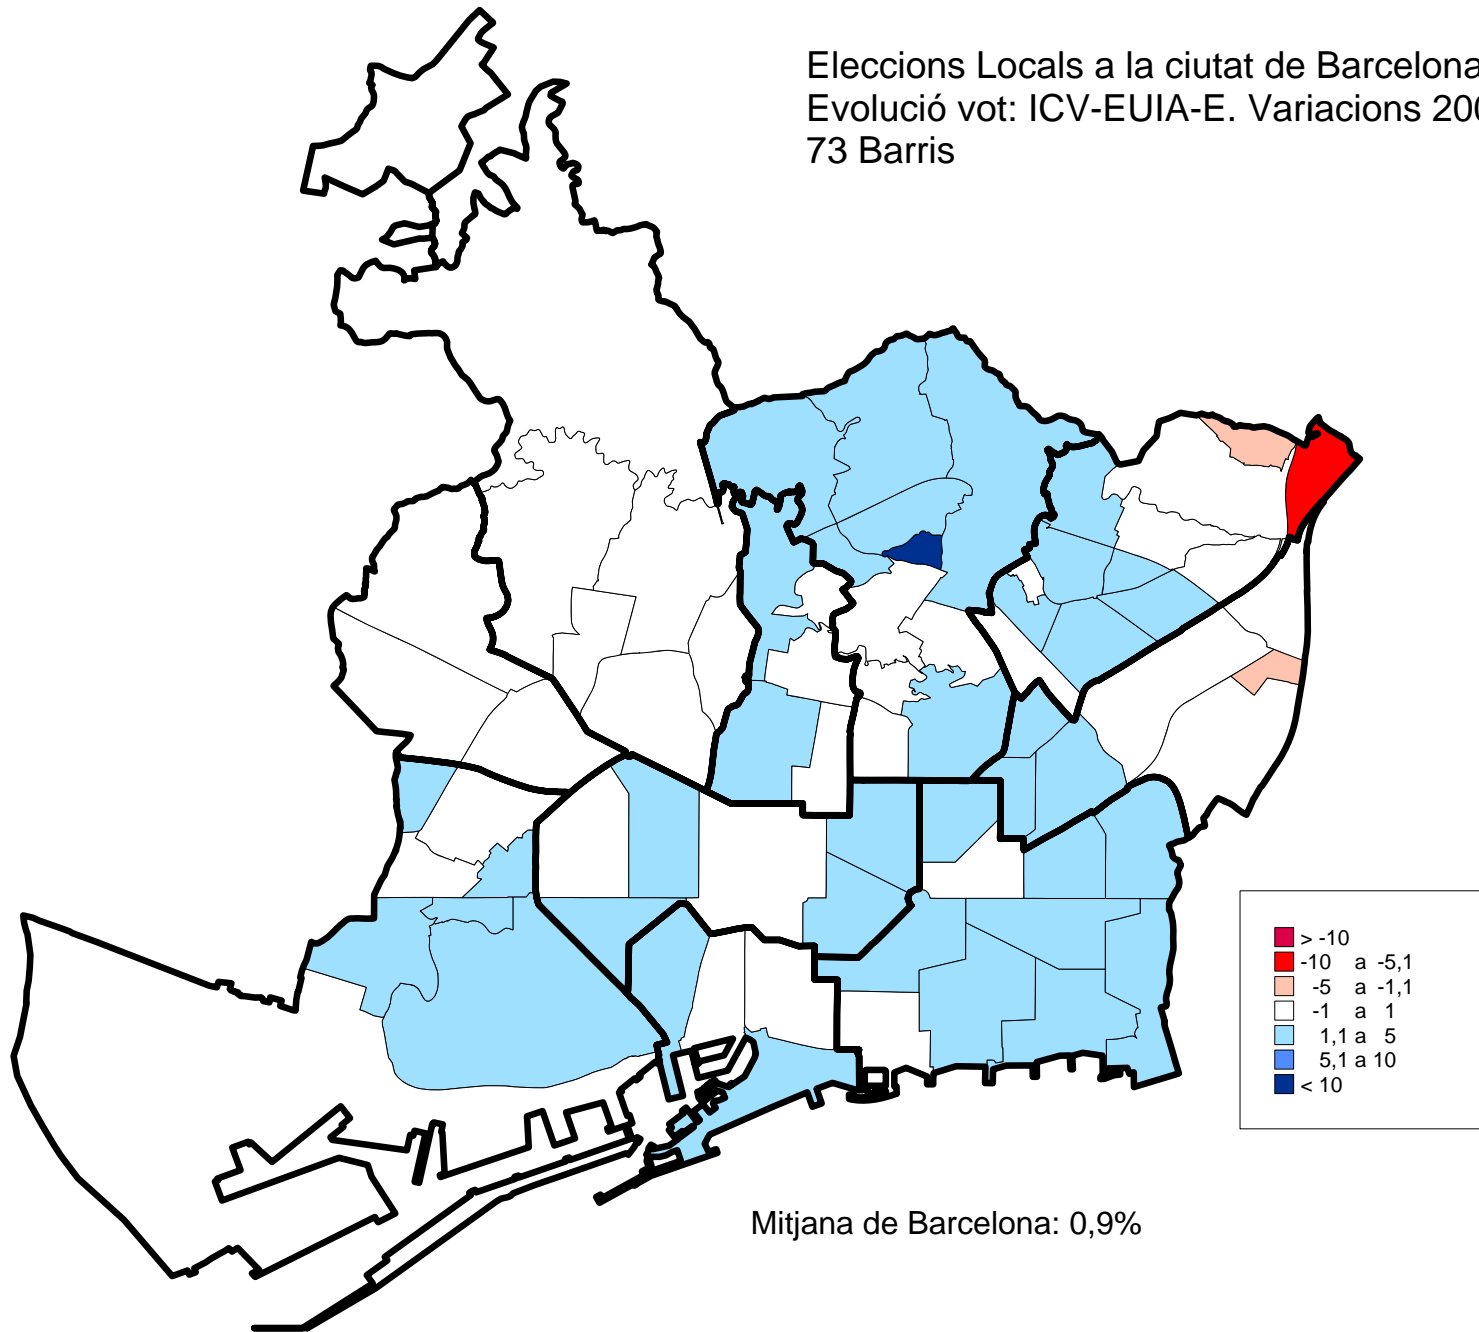

Eleccions Locals a la ciutat de Barcelona. 2011
Evolució vot: ICV-EUIA-E. Variacions 2007-2011
73 Barris