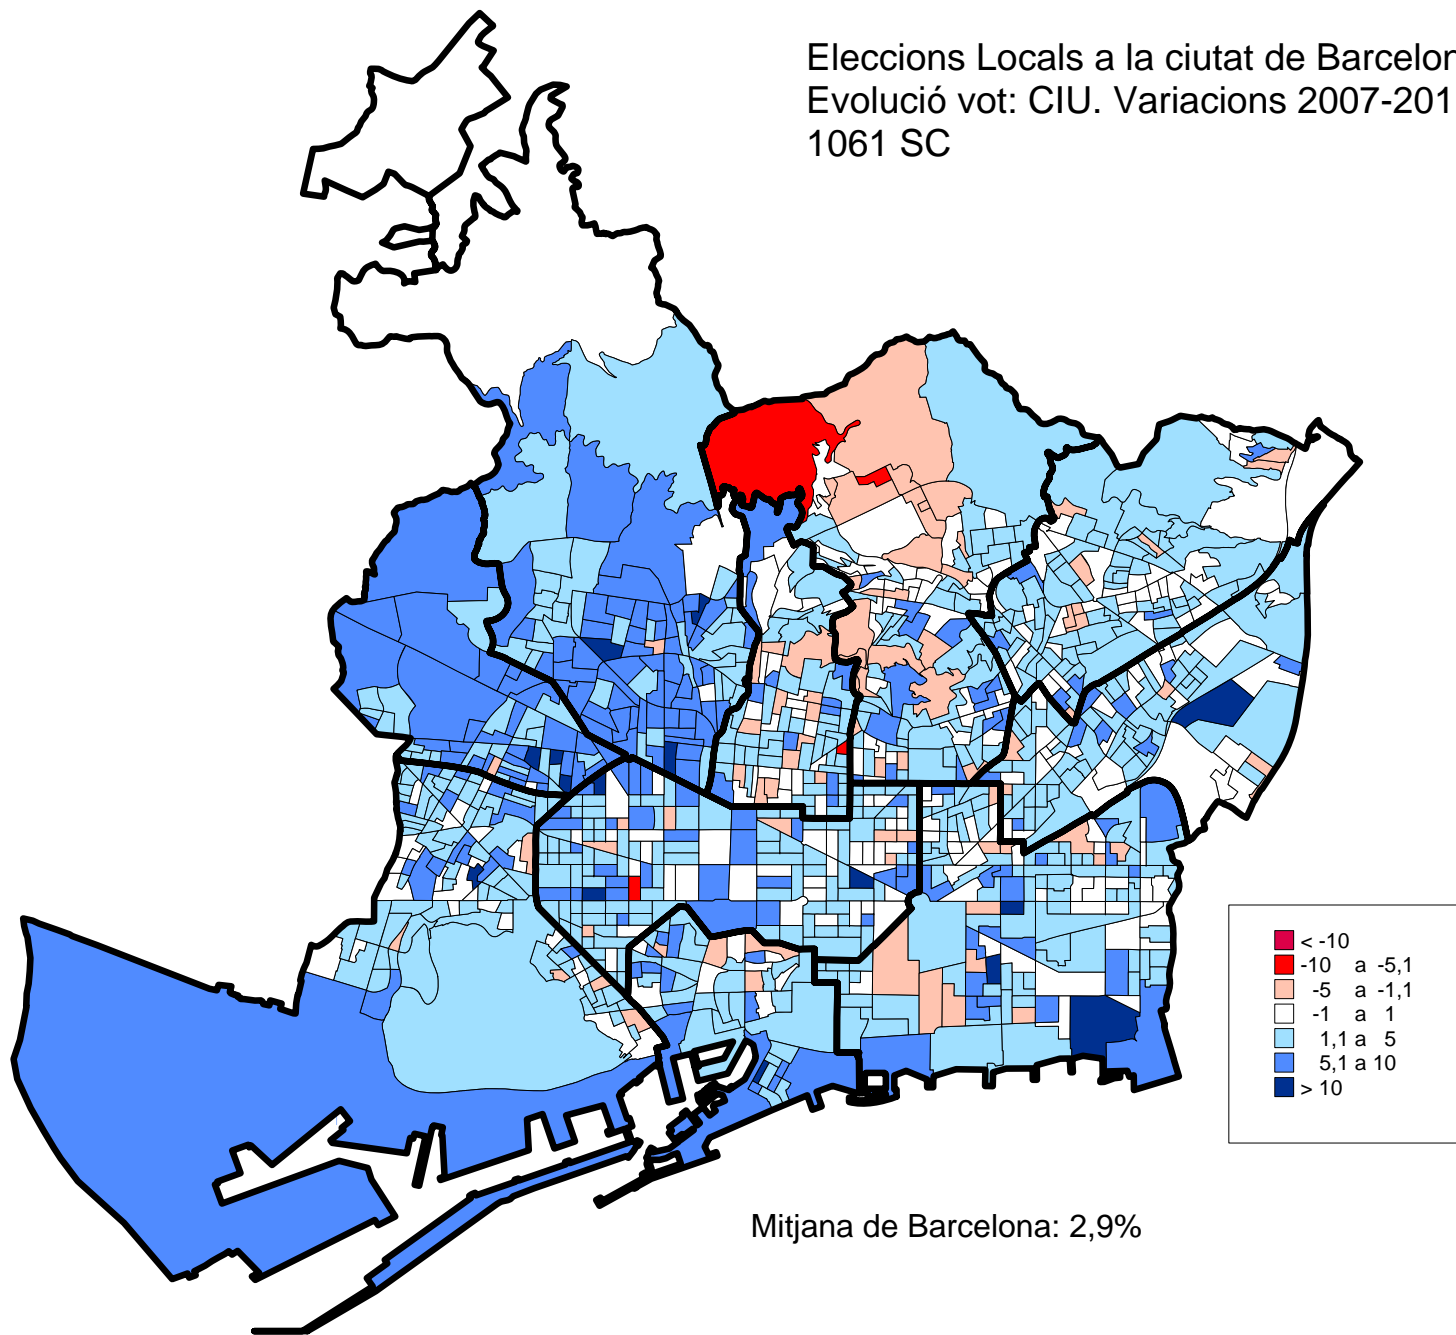

Eleccions Locals a la ciutat de Barcelona. 2011
Evolució vot: CIU. Variacions 2007-2011
1061 SC

Mitjana de Barcelona: 2,9%