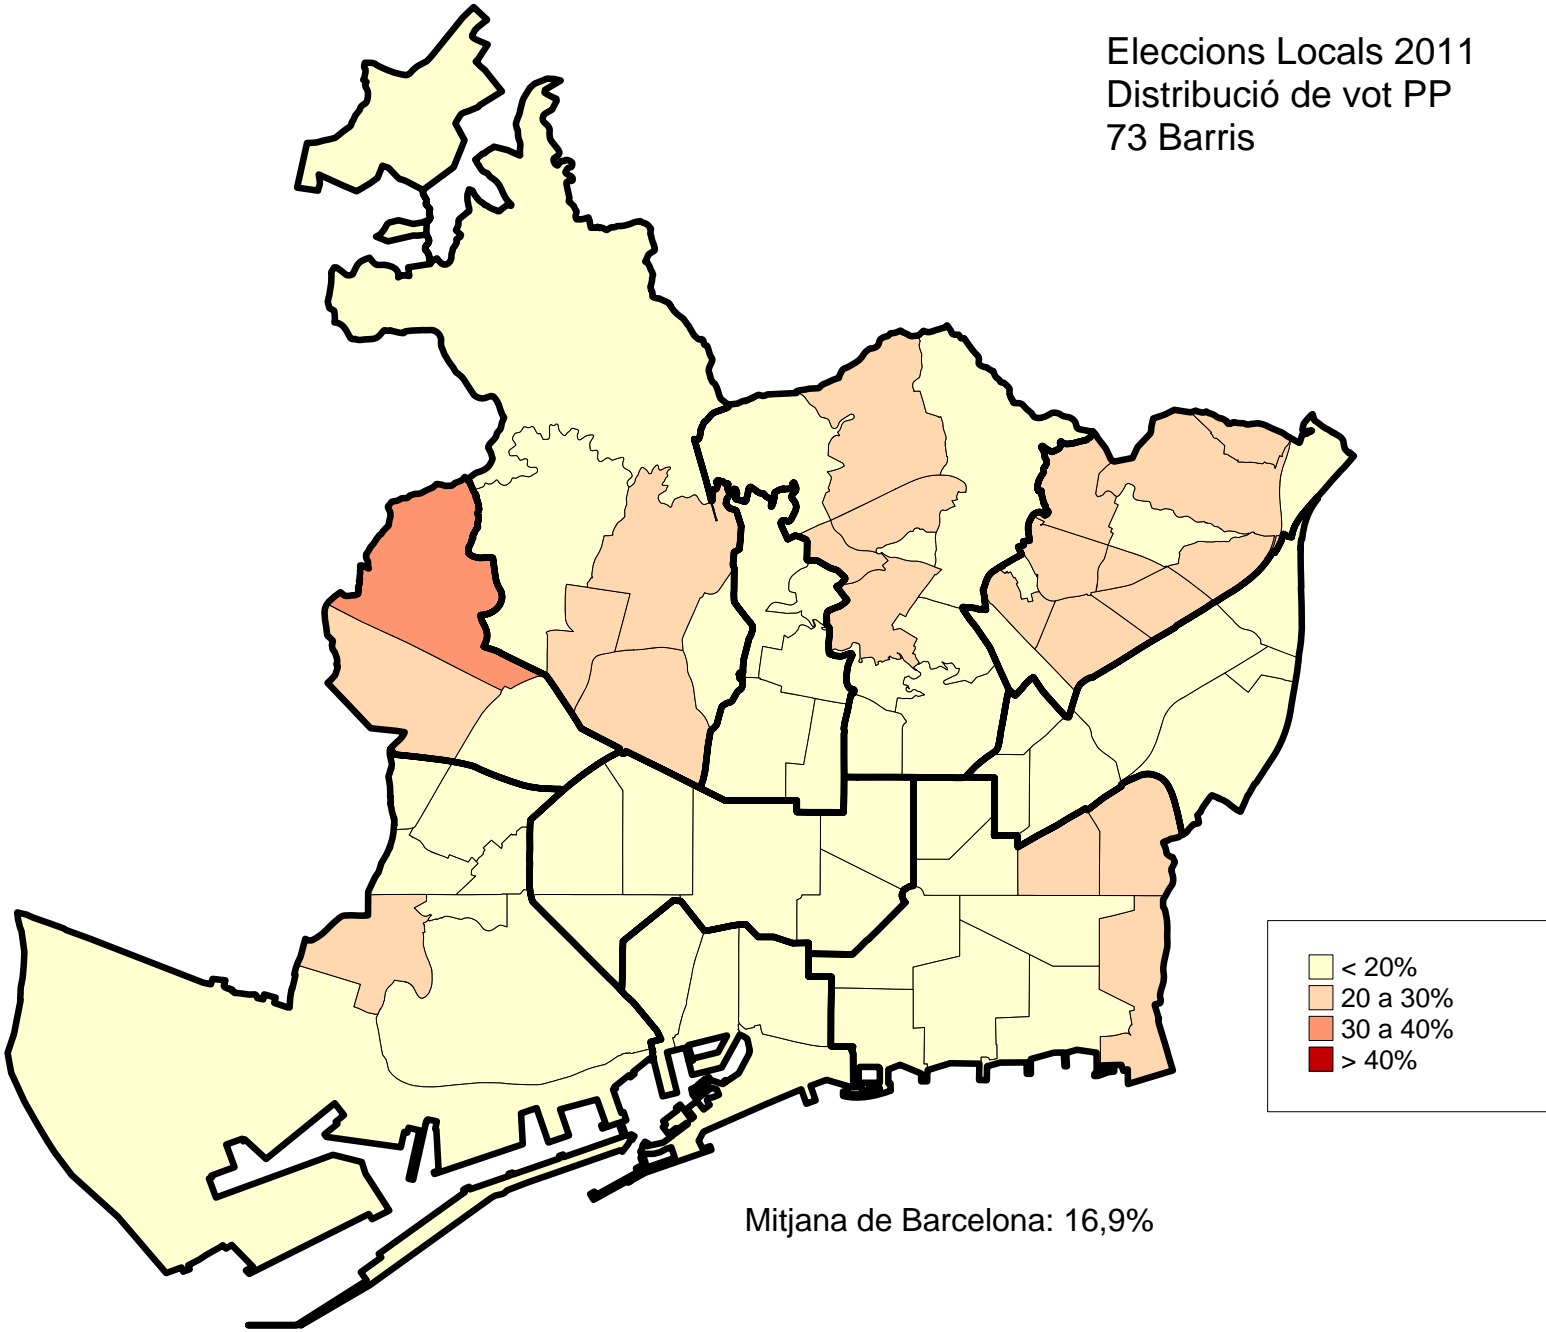

Eleccions Locals 2011
Distribució de vot PP
73 Barris