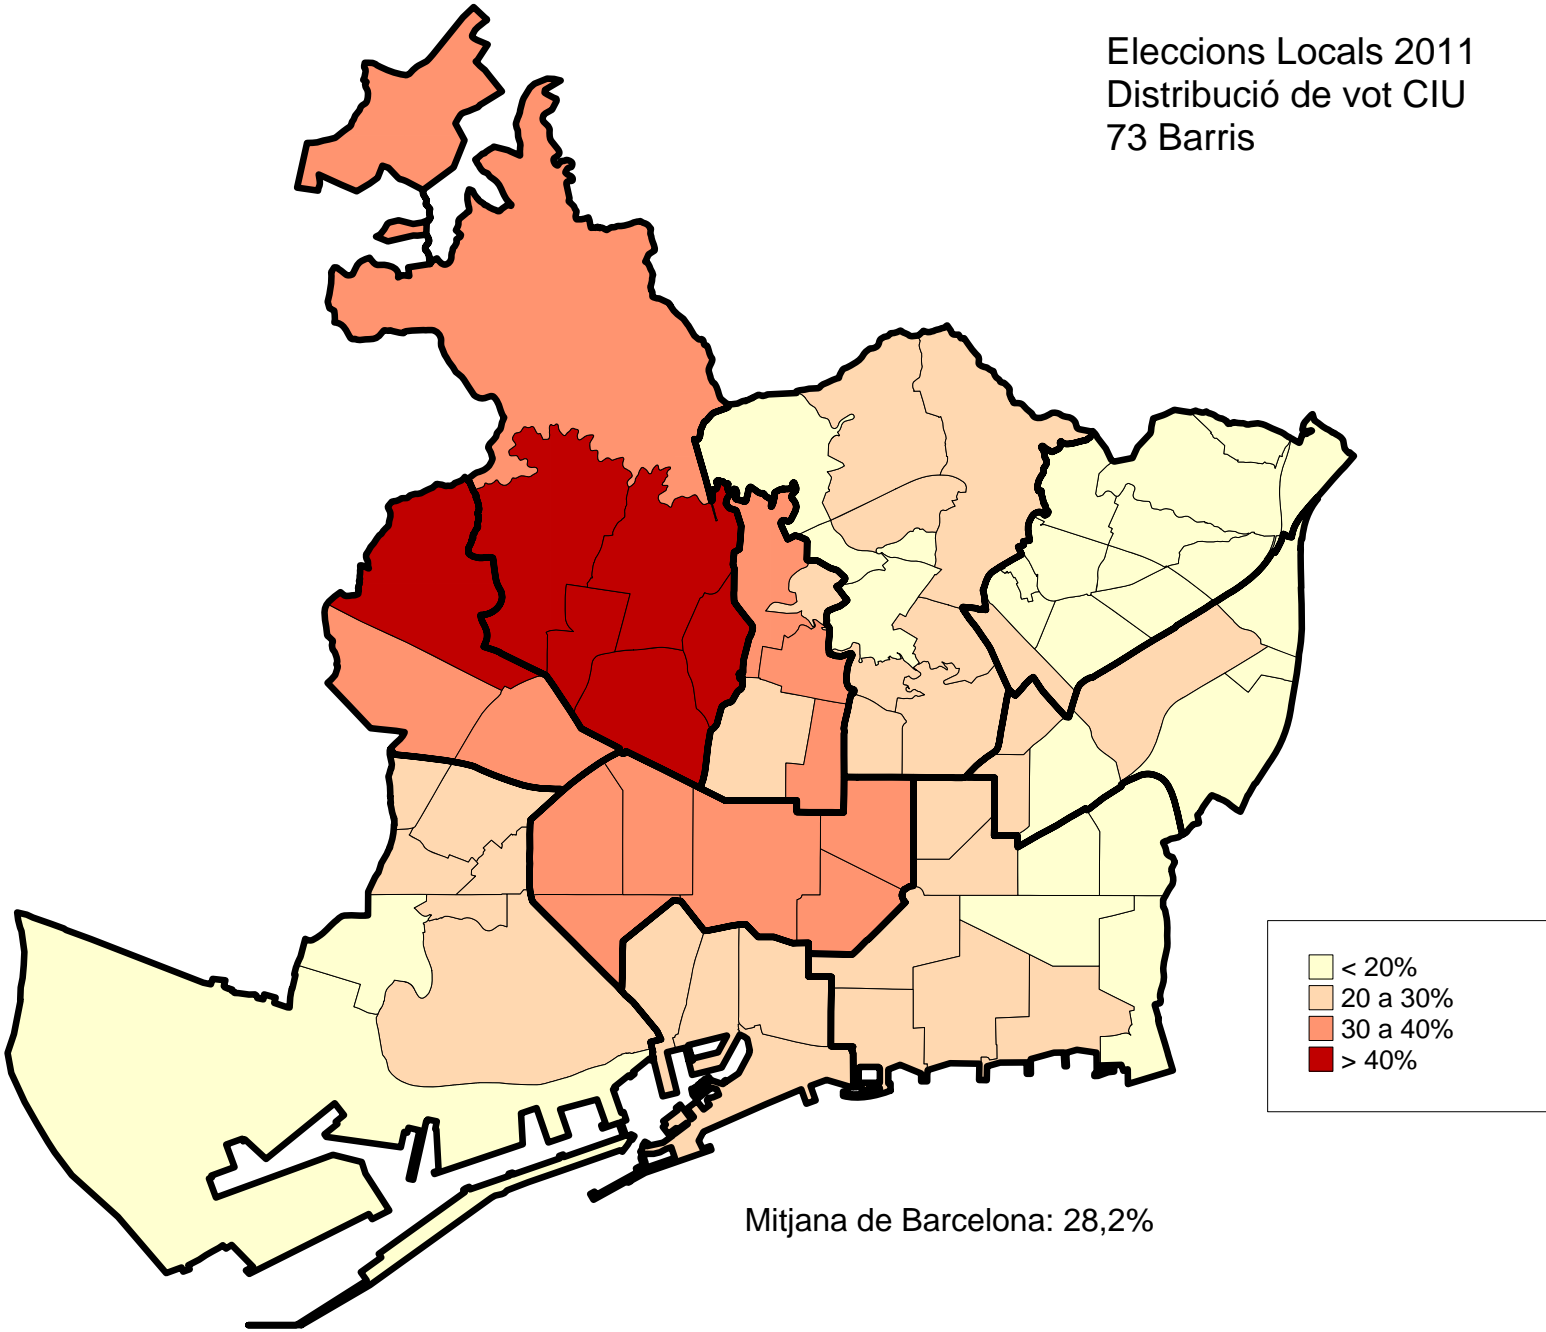

4. Mapes d'implantació electoral. 2011.

- 73 barris.

Eleccions Locals 2011
Distribució de la Participació
73 Barris

Mitjana de Barcelona: 53,0%

Eleccions Locals 2011
Distribució de vot CIU
73 Barris

Eleccions Locals 2011
Distribució de vot PSC-PM
73 Barris