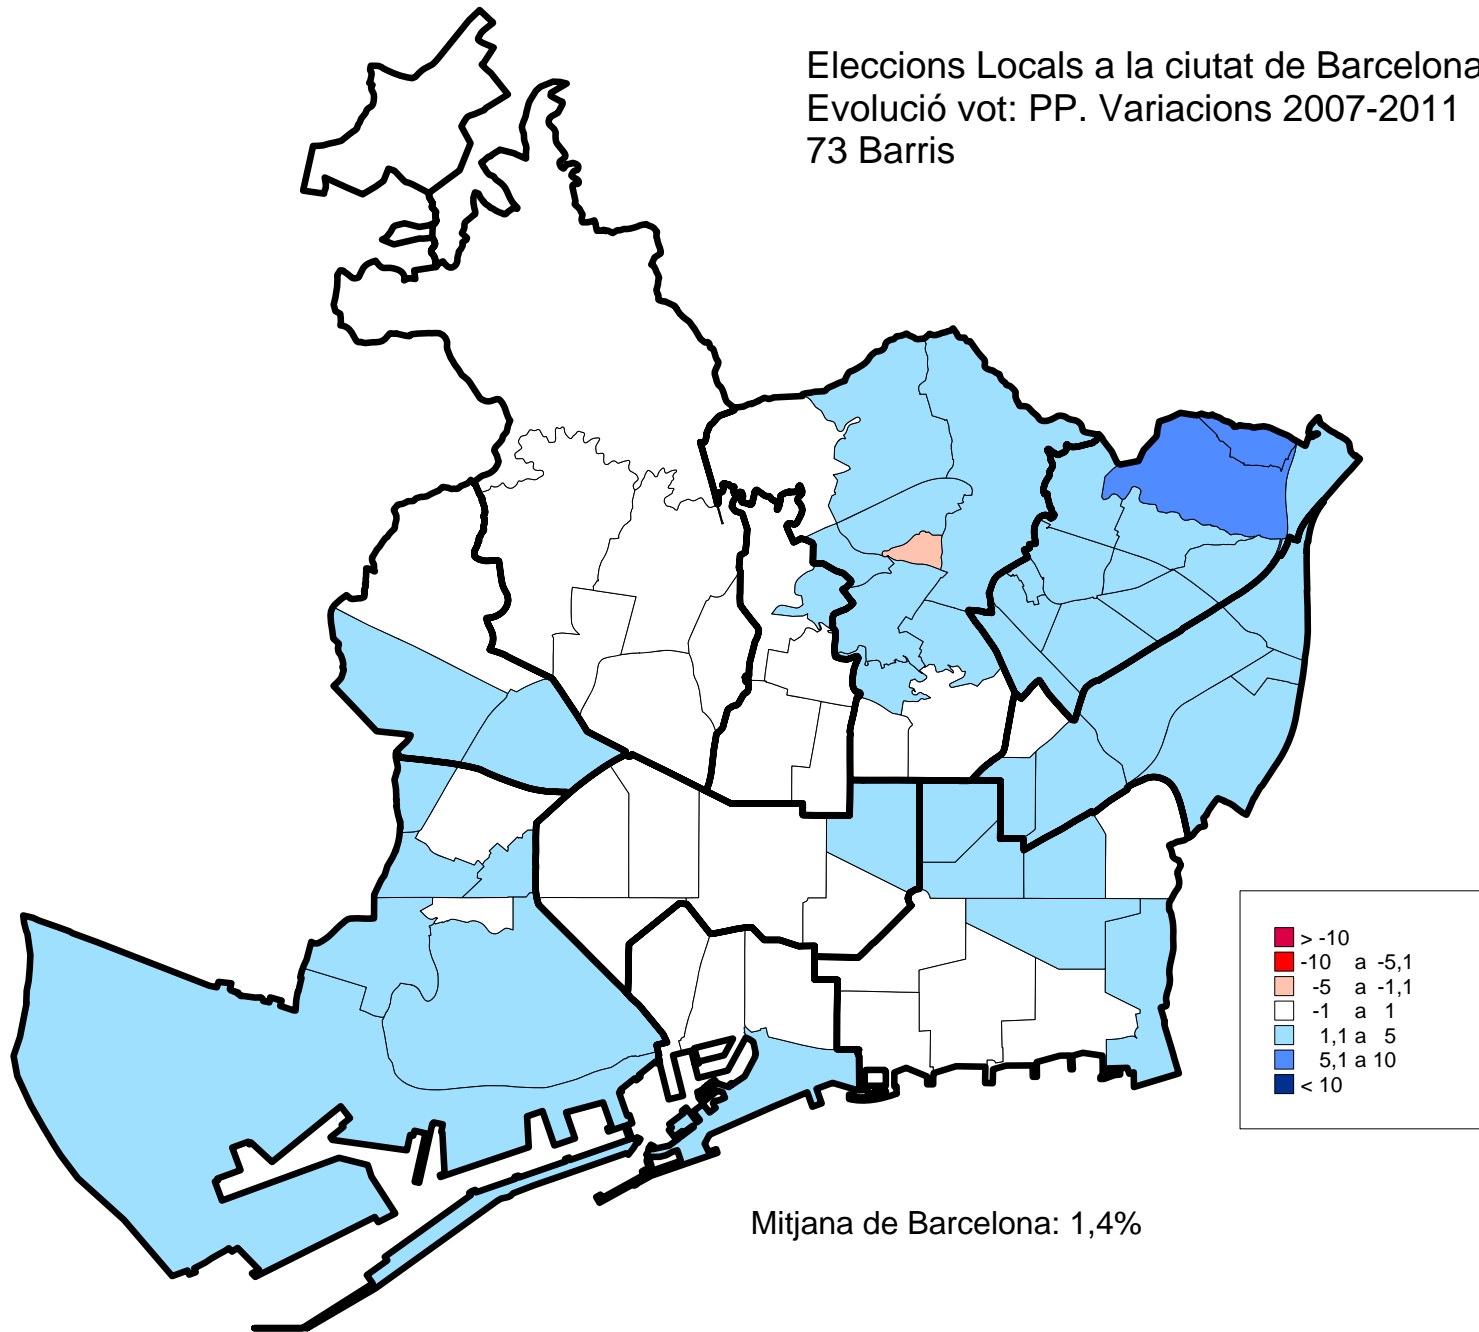

Eleccions Locals a la ciutat de Barcelona. 2011
Evolució vot: PP. Variacions 2007-2011
73 Barris