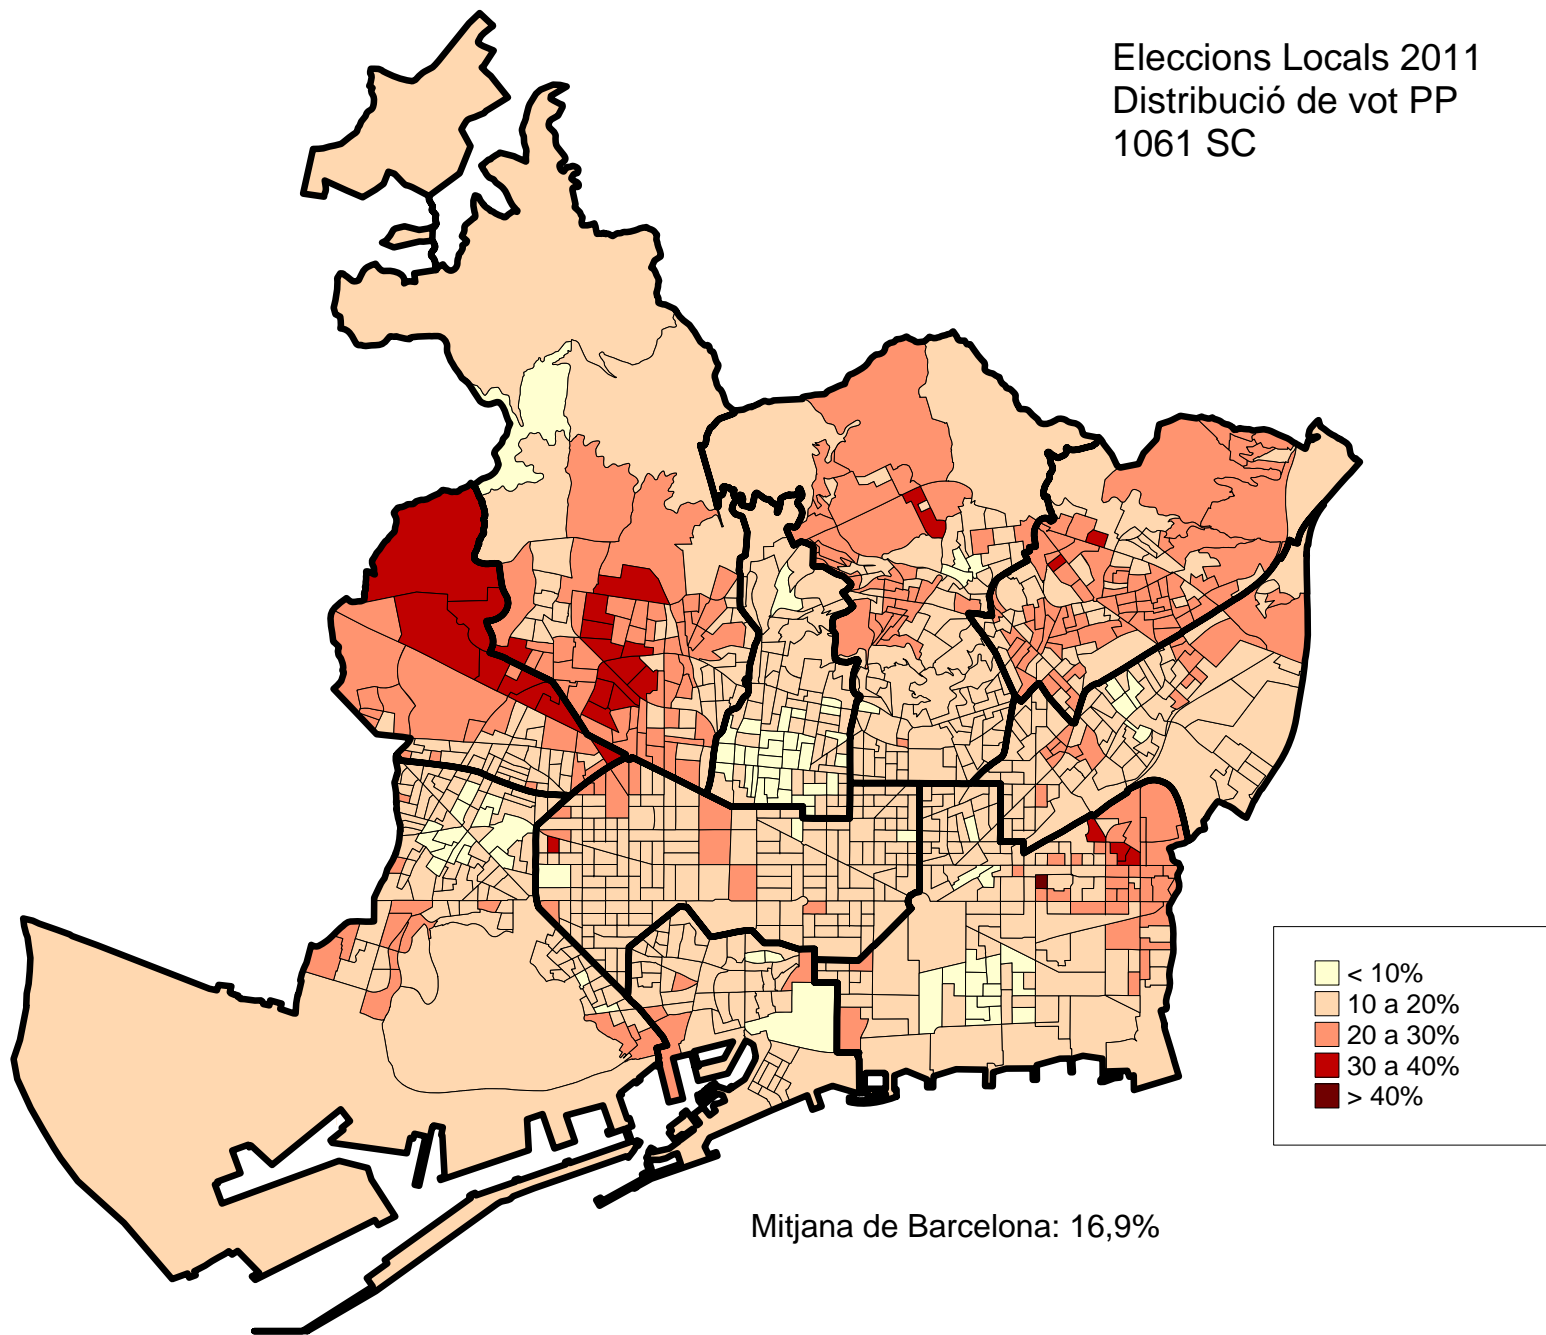

- 1061 Seccions Censals.

Eleccions Locals 2011
Distribució de la Participació
1061 SC

Eleccions Locals 2011
Distribució de vot CIU
1061 SC

Eleccions Locals 2011
Distribució de vot PSC-PM
1061 SC

Eleccions Locals 2011
Distribució de vot PP
1061 SC

Dte 4. Les Corts

Dte 5. Sarrià-Sant Gervasi

Dte 6. Gracià

Dte 7. Horta-Guinardó

Dte 8. Nou Barris

Dte 9. Sant Andreu

Dte 10. Sant Martí