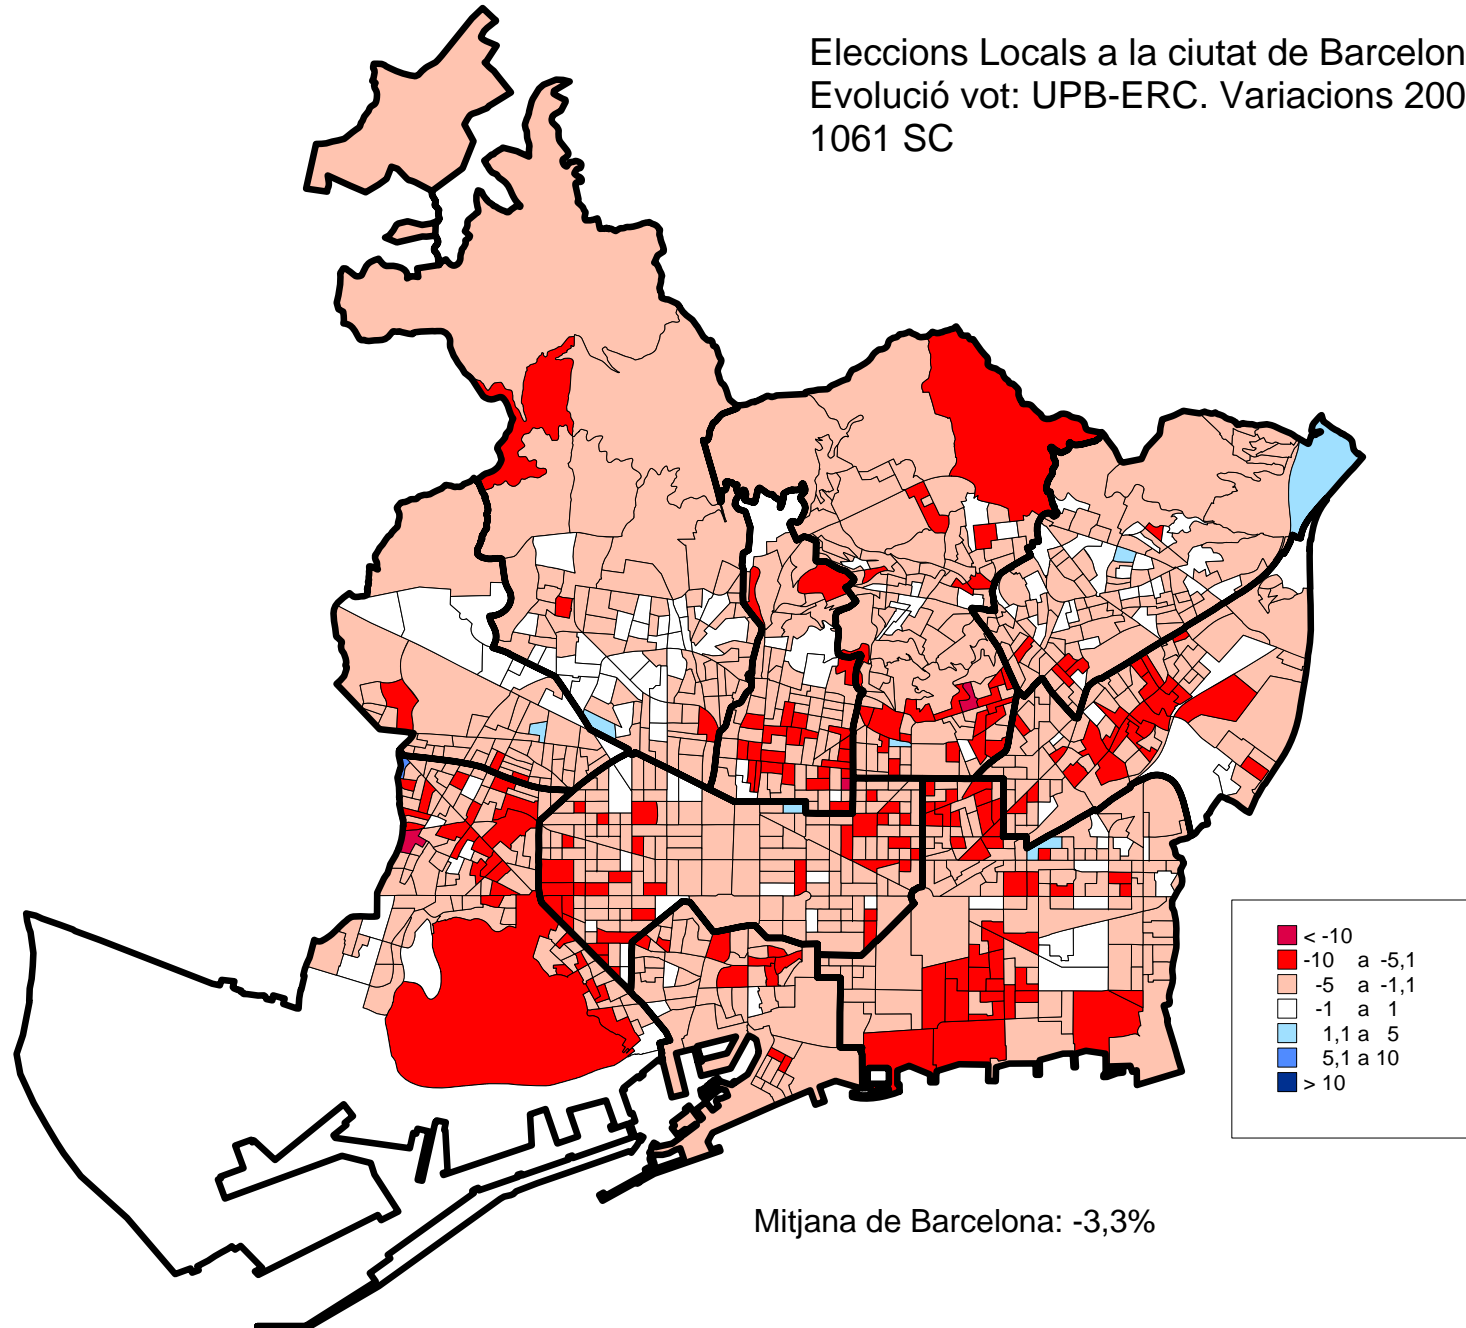

Eleccions Locals a la ciutat de Barcelona. 2011
Evolució vot: UPB-ERC. Variacions 2007-2011
1061 SC