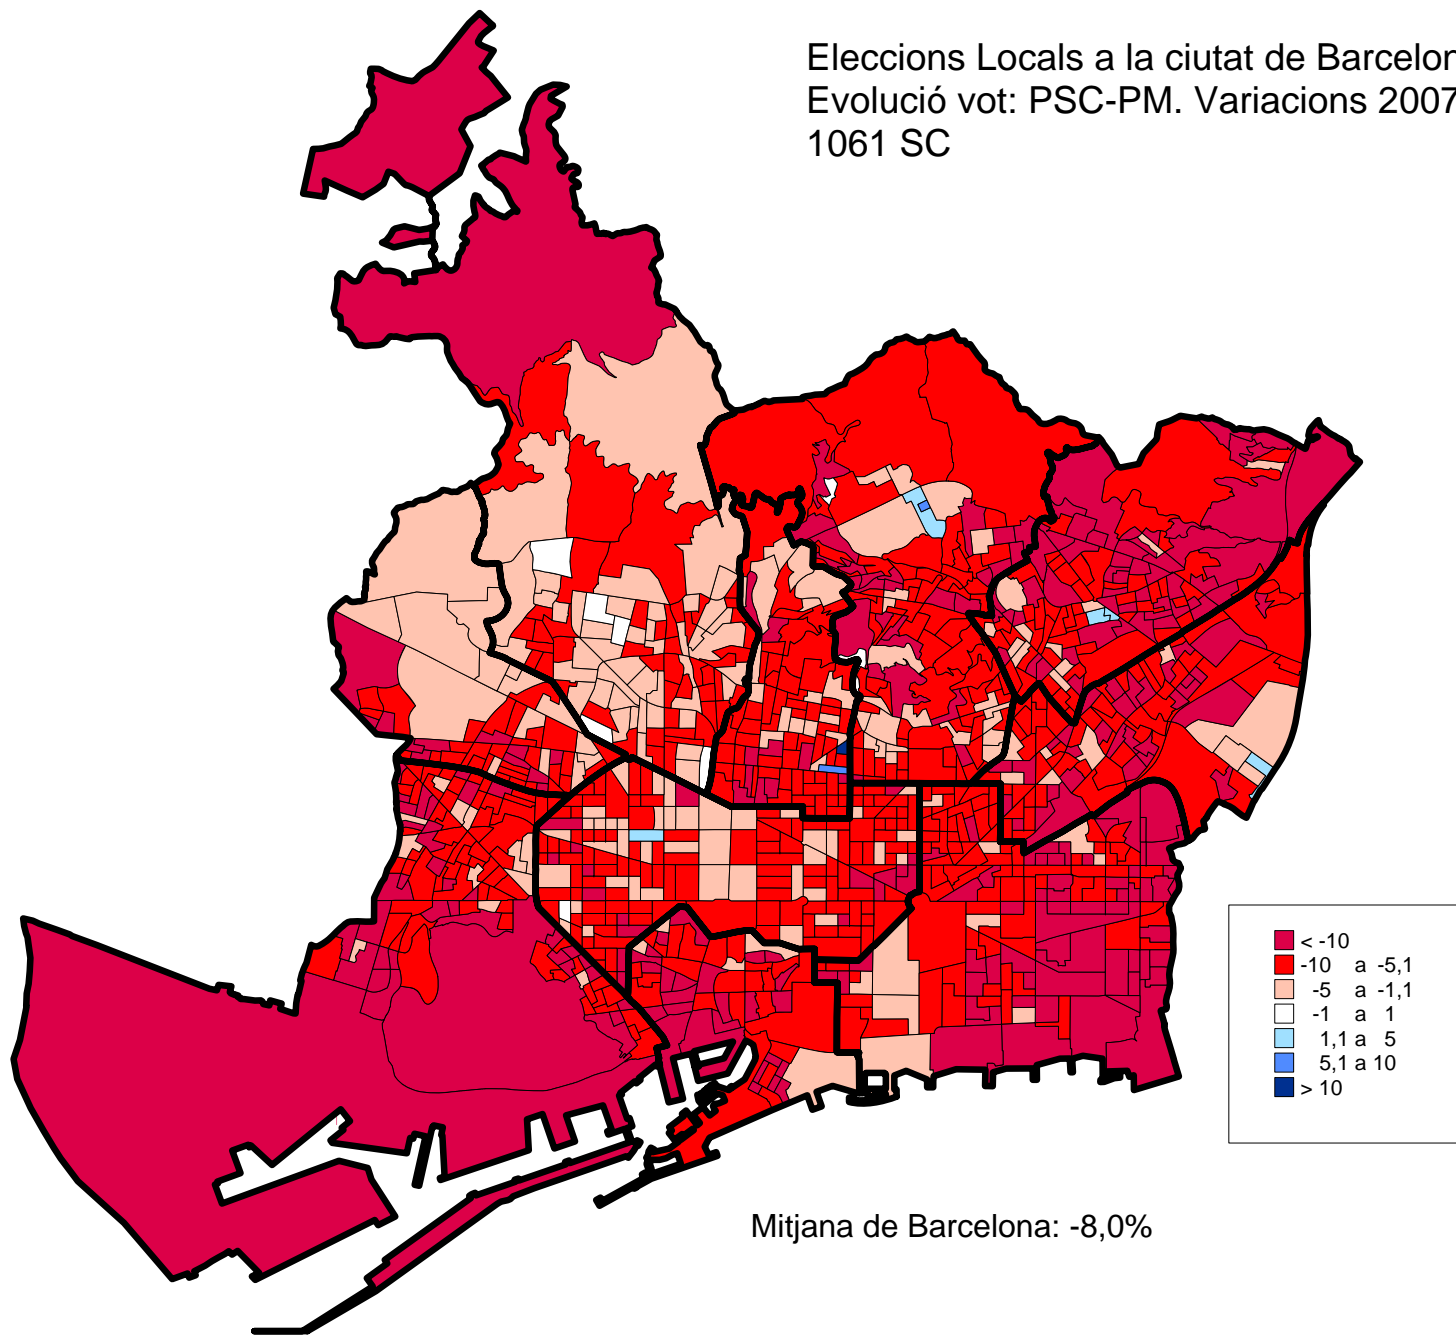

Eleccions Locals a la ciutat de Barcelona. 2011
Evolució vot: PSC-PM. Variacions 2007-2011
1061 SC