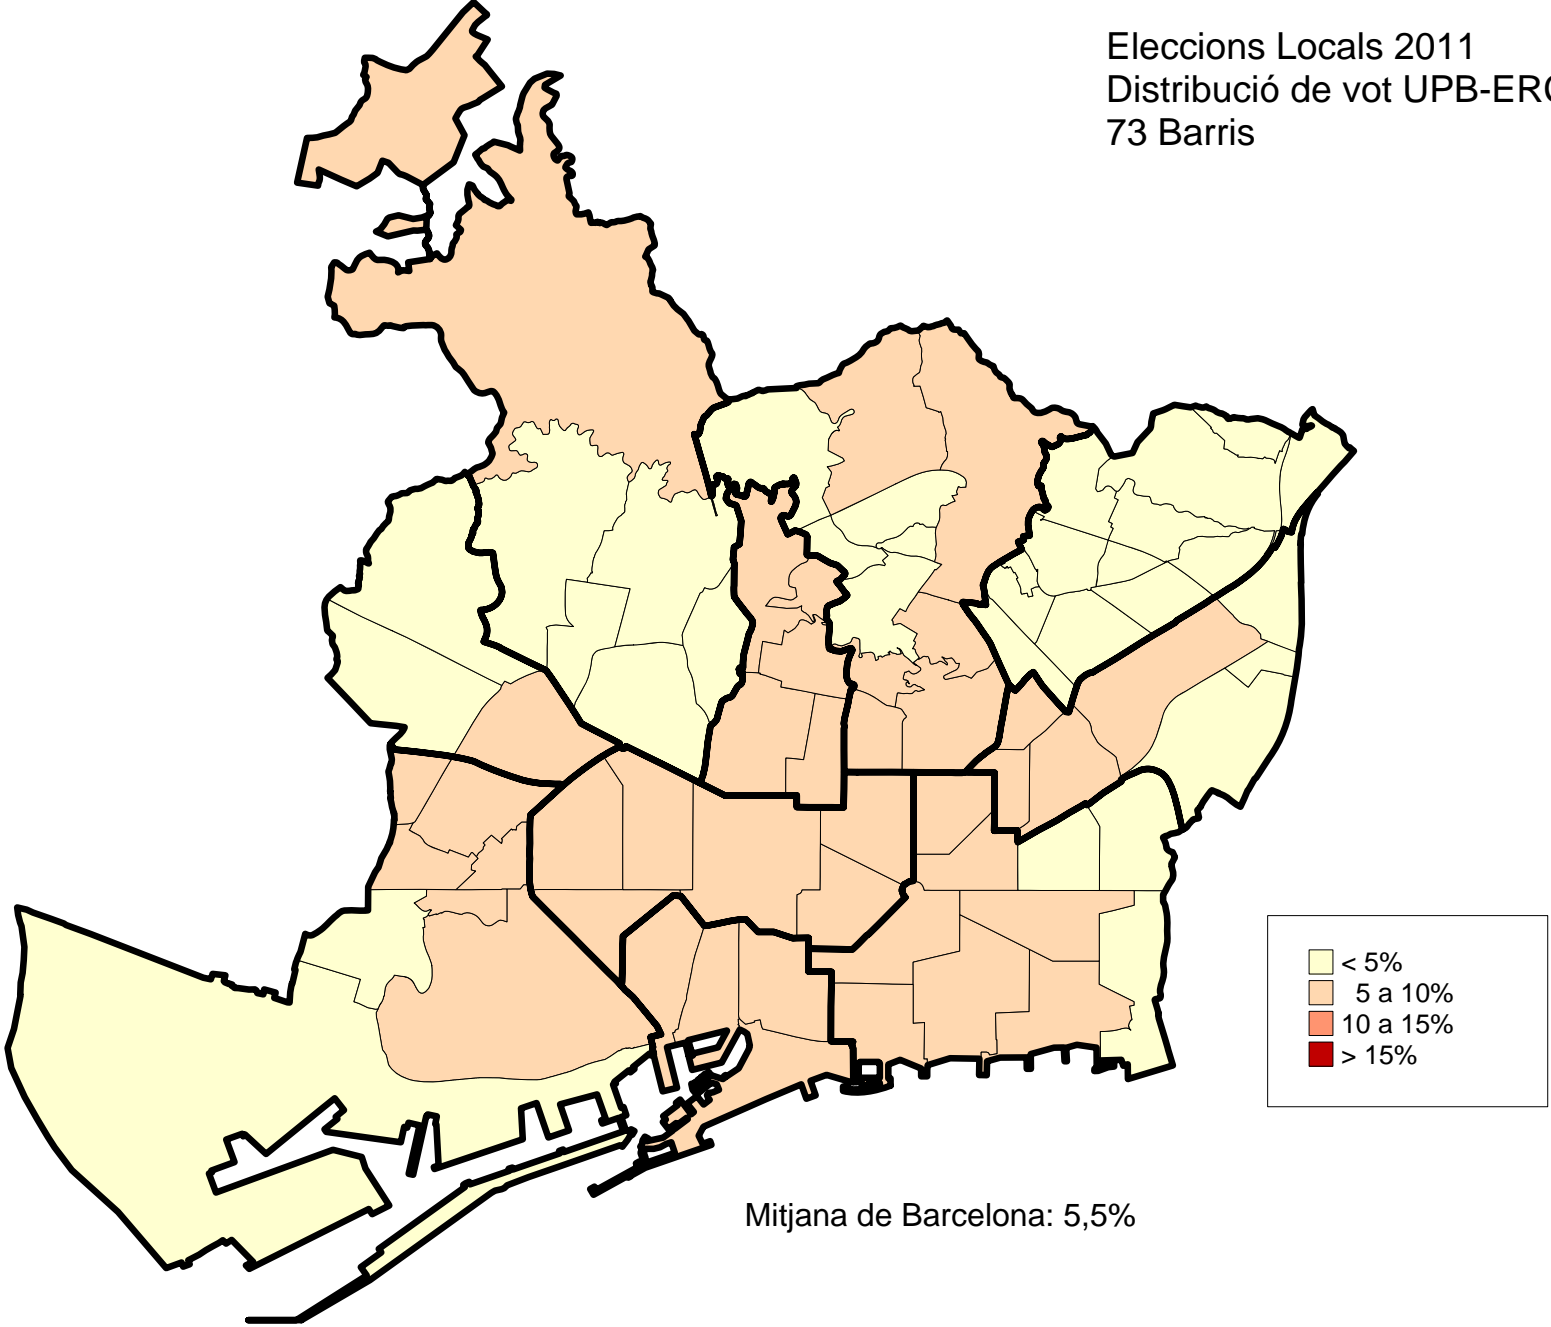

Eleccions Locals 2011
Distribució de vot UPB-ERC
73 Barris