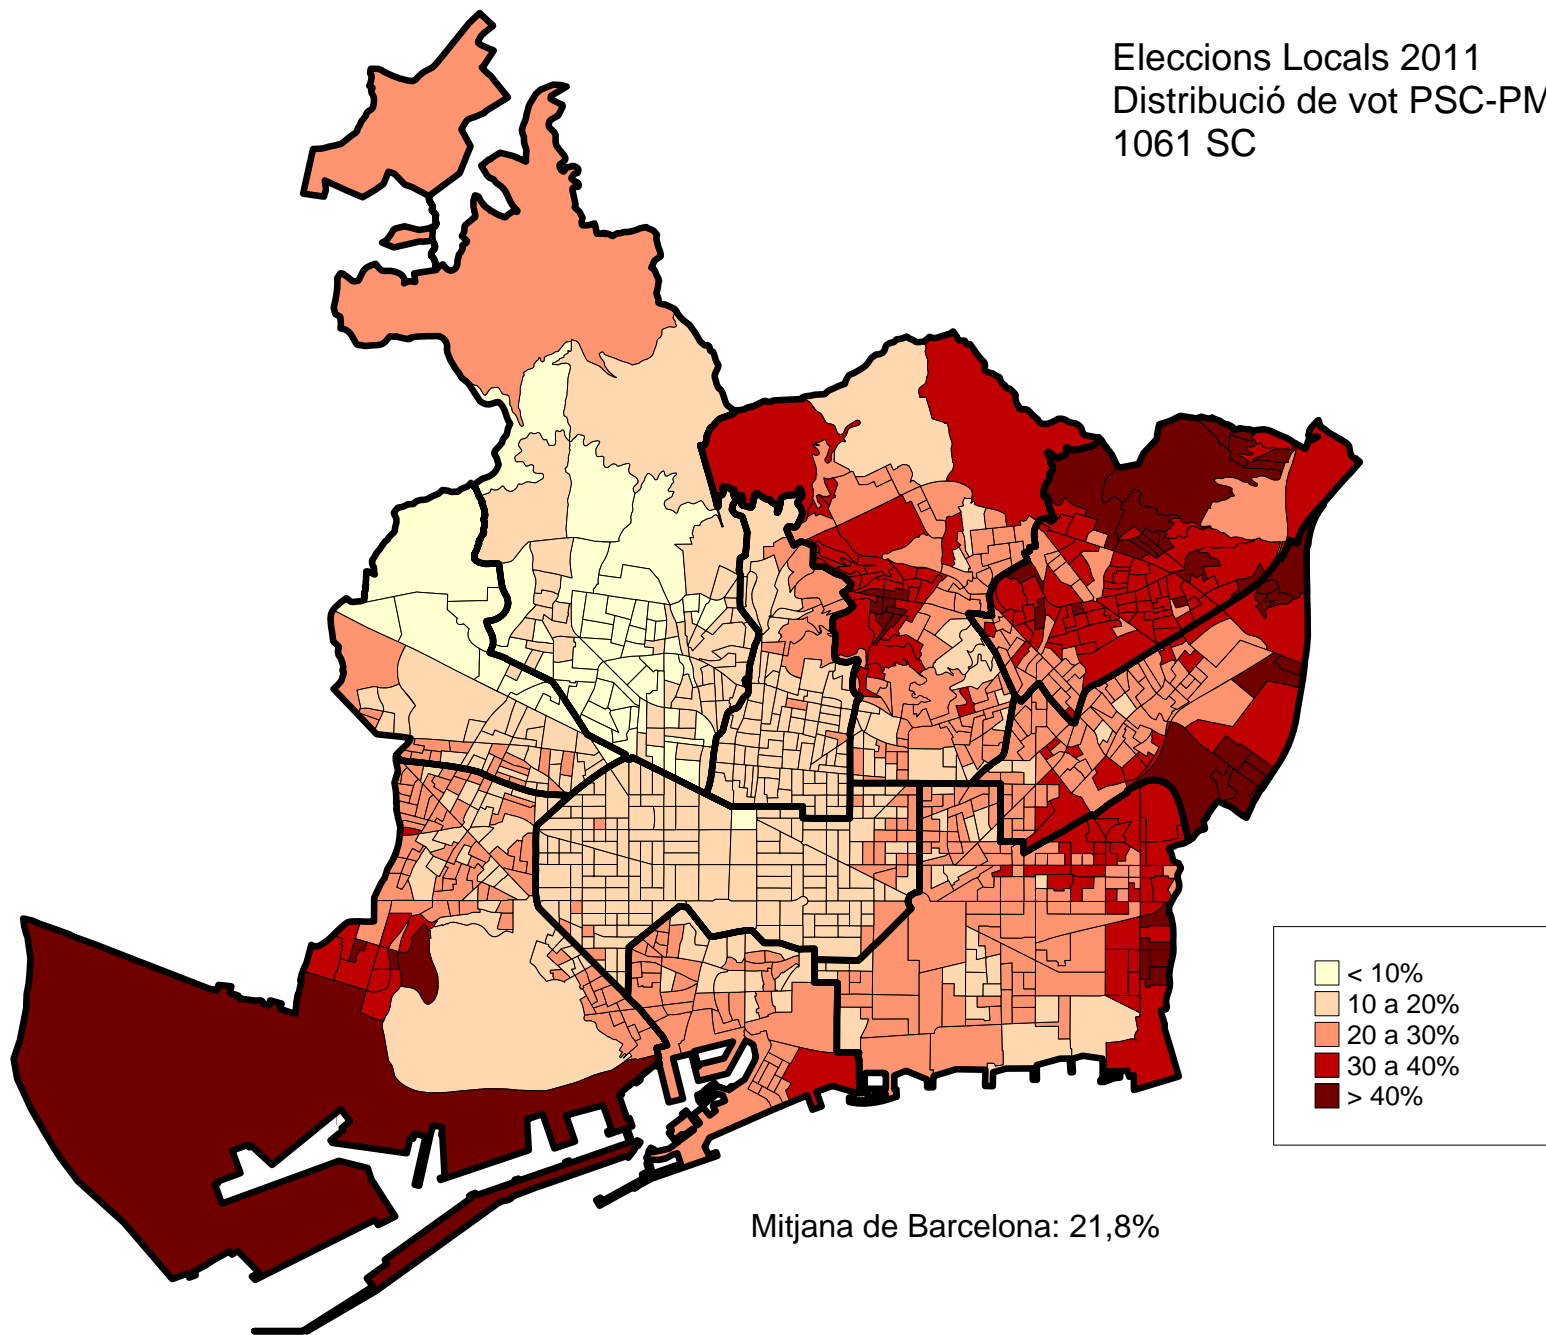

- 1061 Seccions Censals.

Eleccions Locals 2011
Distribució de la Participació
1061 SC

Eleccions Locals 2011
Distribució de vot CIU
1061 SC

Eleccions Locals 2011
Distribució de vot PSC-PM
1061 SC

Eleccions Locals 2011
Distribució de vot PP
1061 SC

Dte 4. Les Corts

Dte 5. Sarrià-Sant Gervasi

Dte 6. Gracià

Dte 7. Horta-Guinardó

Dte 8. Nou Barris

Dte 9. Sant Andreu

Dte 10. Sant Martí