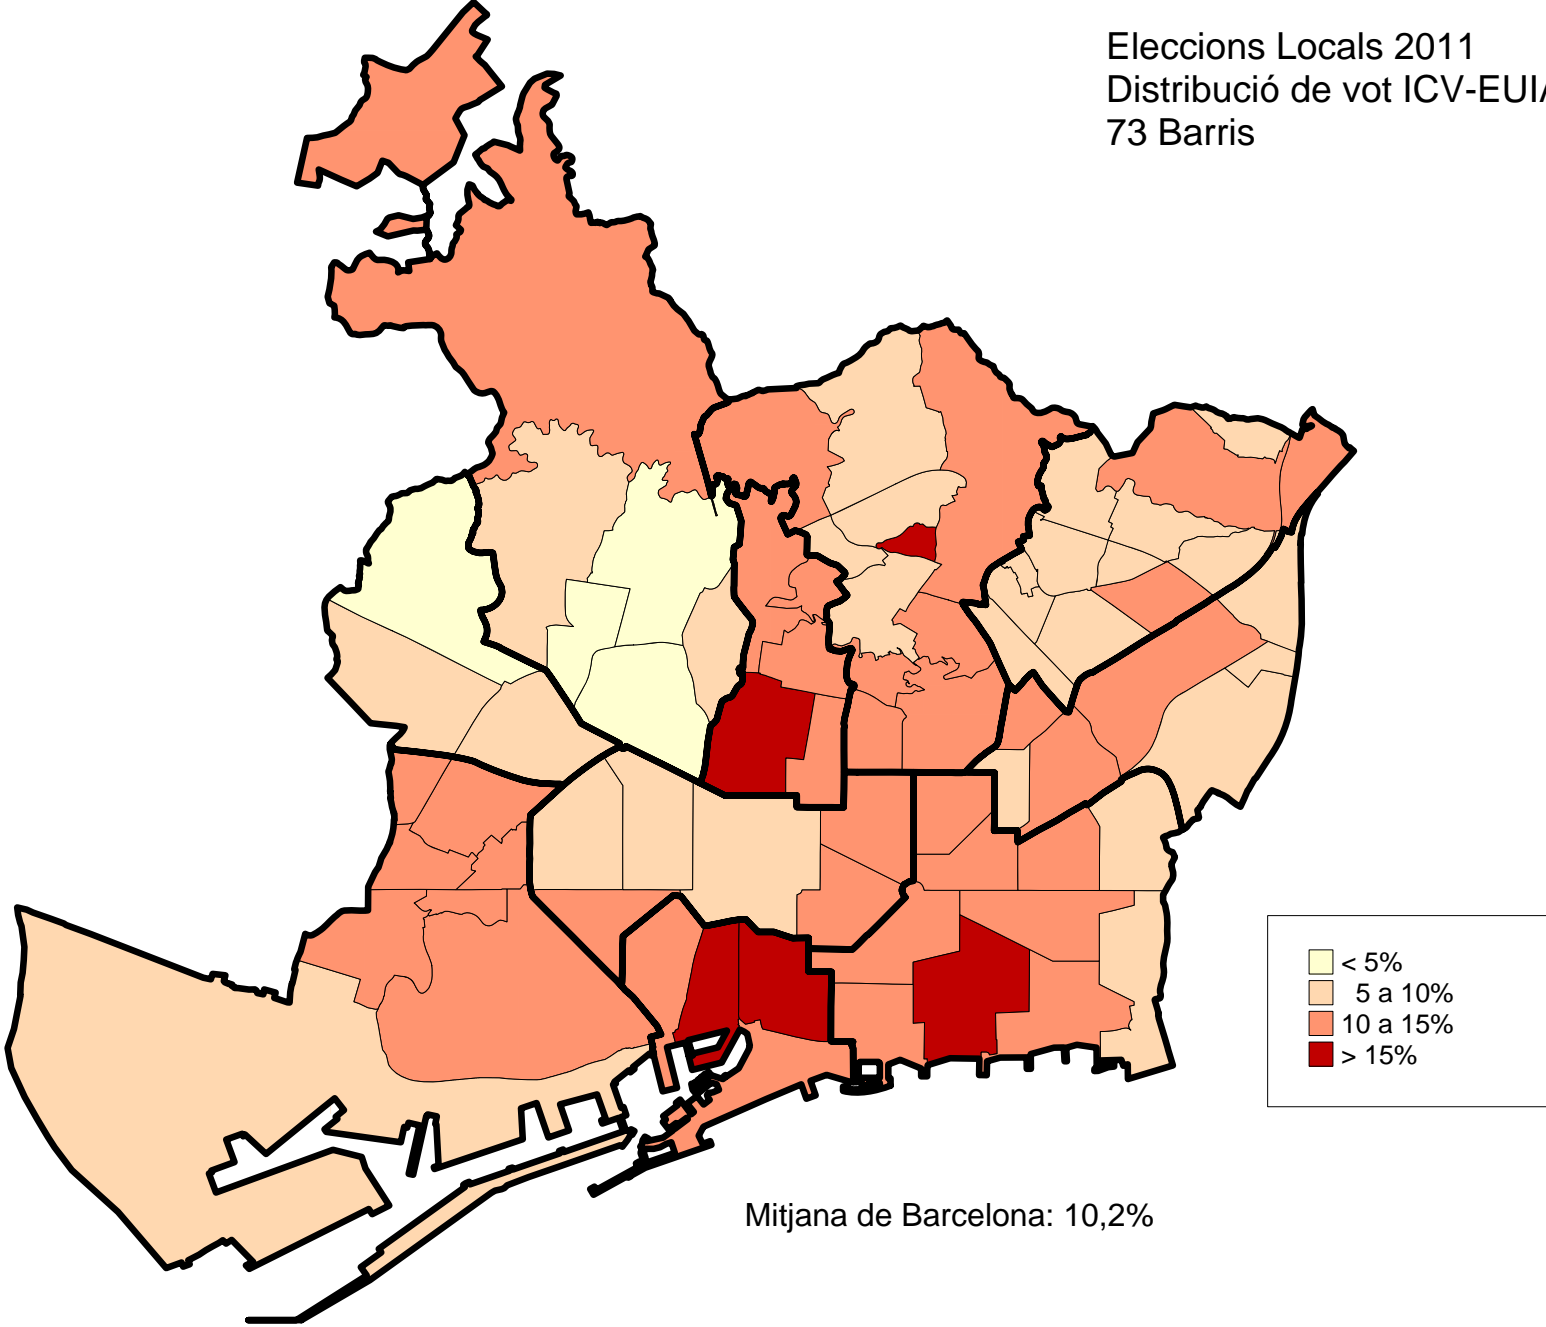

Eleccions Locals 2011
Distribució de vot ICV-EUIA-E
73 Barris