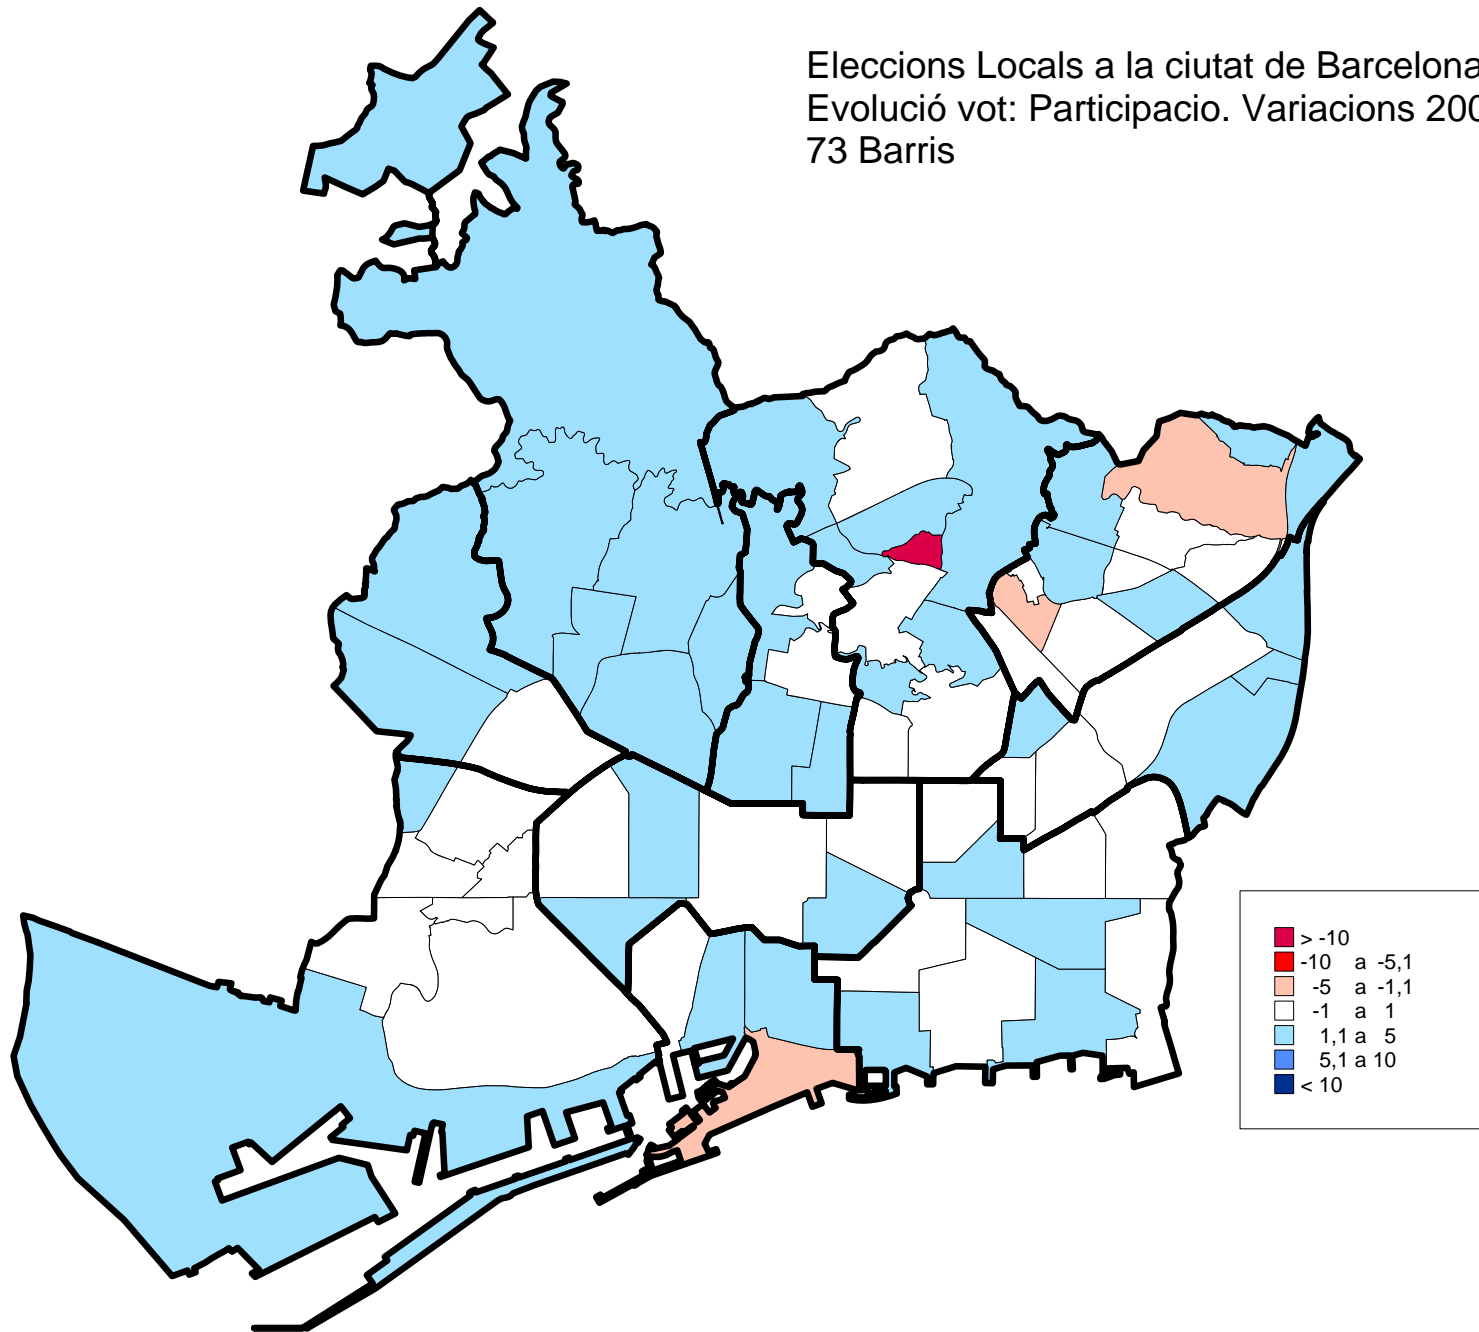

- 73 barris.

5. Mapes d'implantació electoral. 2011.

- 1061 Seccions Censals.

6. Mapes guia.

1. Mapes de variacions. 2007-2011.

- 10 districtes.

Eleccions Locals a la ciutat de Barcelona. 2011
Evolució vot: Participació. Variacions 2007-2011
10 Districtes

Eleccions Locals a la ciutat de Barcelona. 2011
Evolució vot: UPB-ERC. Variacions 2007-2011
10 Districtes

2. Mapes de variacions. 2007-2011.

- 73 barris.

Eleccions Locals a la ciutat de Barcelona. 2011
Evolució vot: Participacio. Variacions 2007-2011
73 Barris