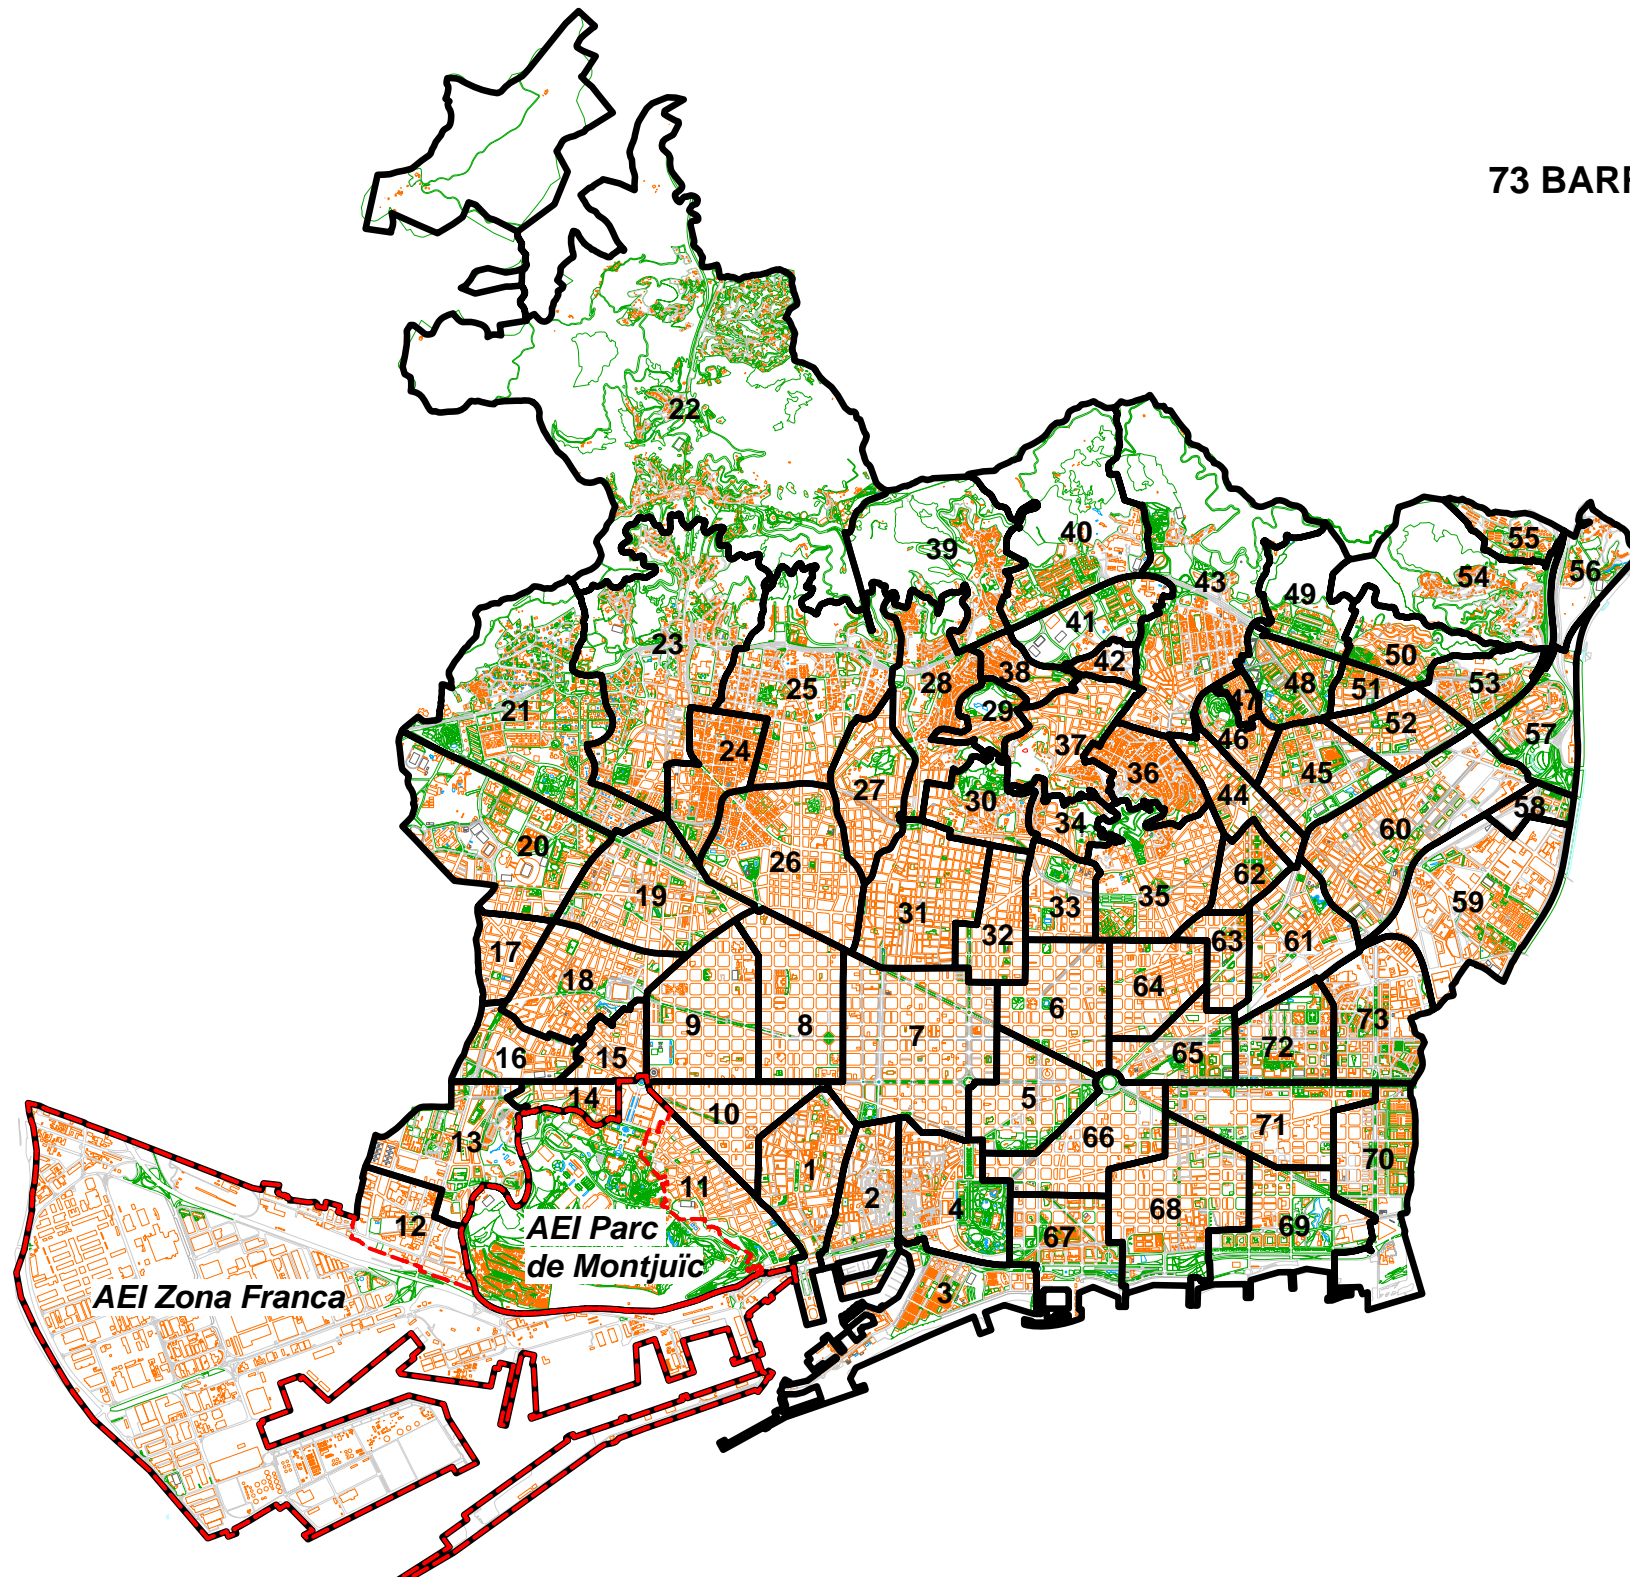

Index:

1. Mapes de variacions. 2007-2011.

- 10 districtes.

2. Mapes de variacions. 2007-2011.

- 73 barris.

3. Mapes de variacions. 2007-2011.

- 1061 Seccions Censals.

4. Mapes d'implantació electoral. 2011.

- 73 barris.

5. Mapes d'implantació electoral. 2011.

- 1061 Seccions Censals.

6. Mapes guia.

1. Mapes de variacions. 2007-2011.

- 10 districtes.

Eleccions Locals a la ciutat de Barcelona. 2011
Evolució vot: Participació. Variacions 2007-2011
10 Districtes

Eleccions Locals 2011
Distribució de vot ICV-EUIA-E
1061 SC

Eleccions Locals 2011
Distribució de vot UPB-ERC
1061 SC

6. Mapes guia.

10 DISTRICTES

73 BARRIS

Dte 1. Ciutat Vella

Dte 2. Eixample

Dte 3. Sants-Montjuïc

Dte 4. Les Corts

Dte 5. Sarrià-Sant Gervasi

Dte 6. Gracià

Dte 7. Horta-Guinardó

Dte 8. Nou Barris

Dte 9. Sant Andreu

Dte 10. Sant Martí