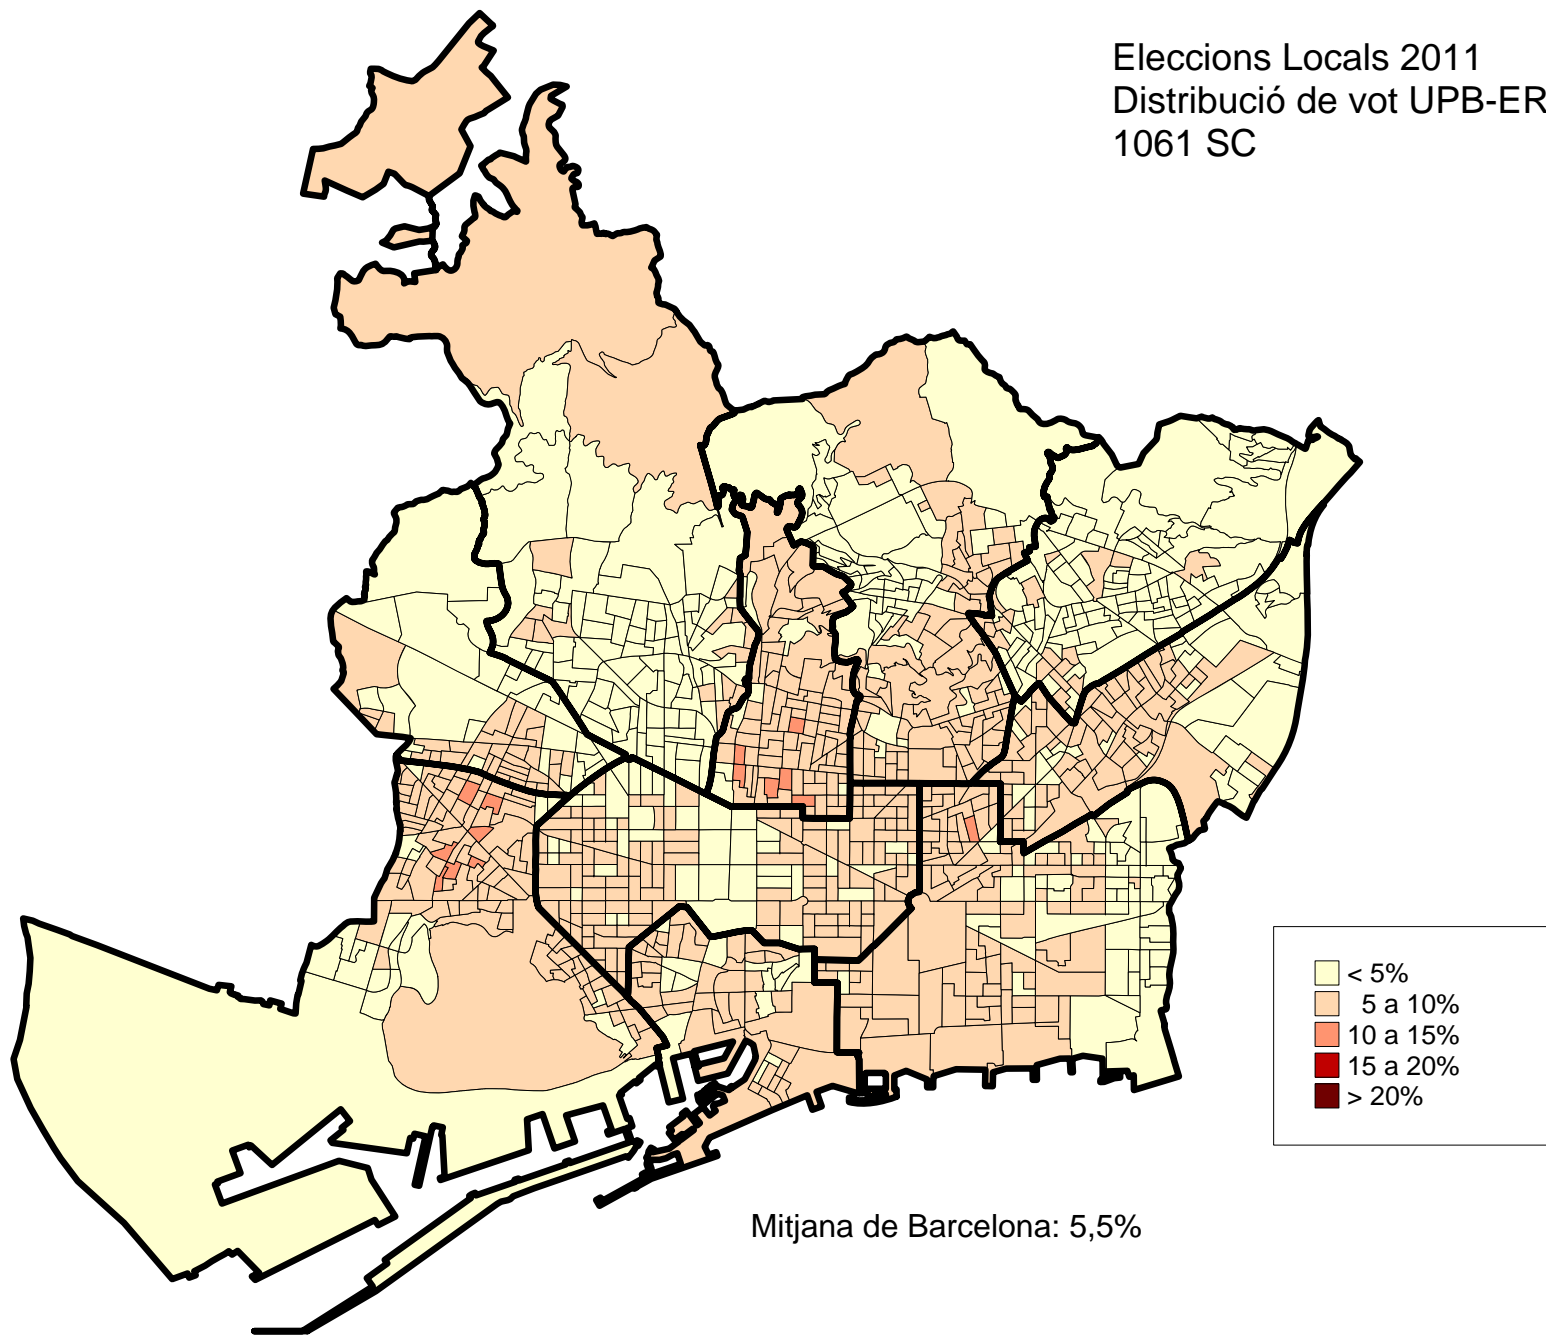

Eleccions Locals 2011
Distribució de vot UPB-ERC
1061 SC