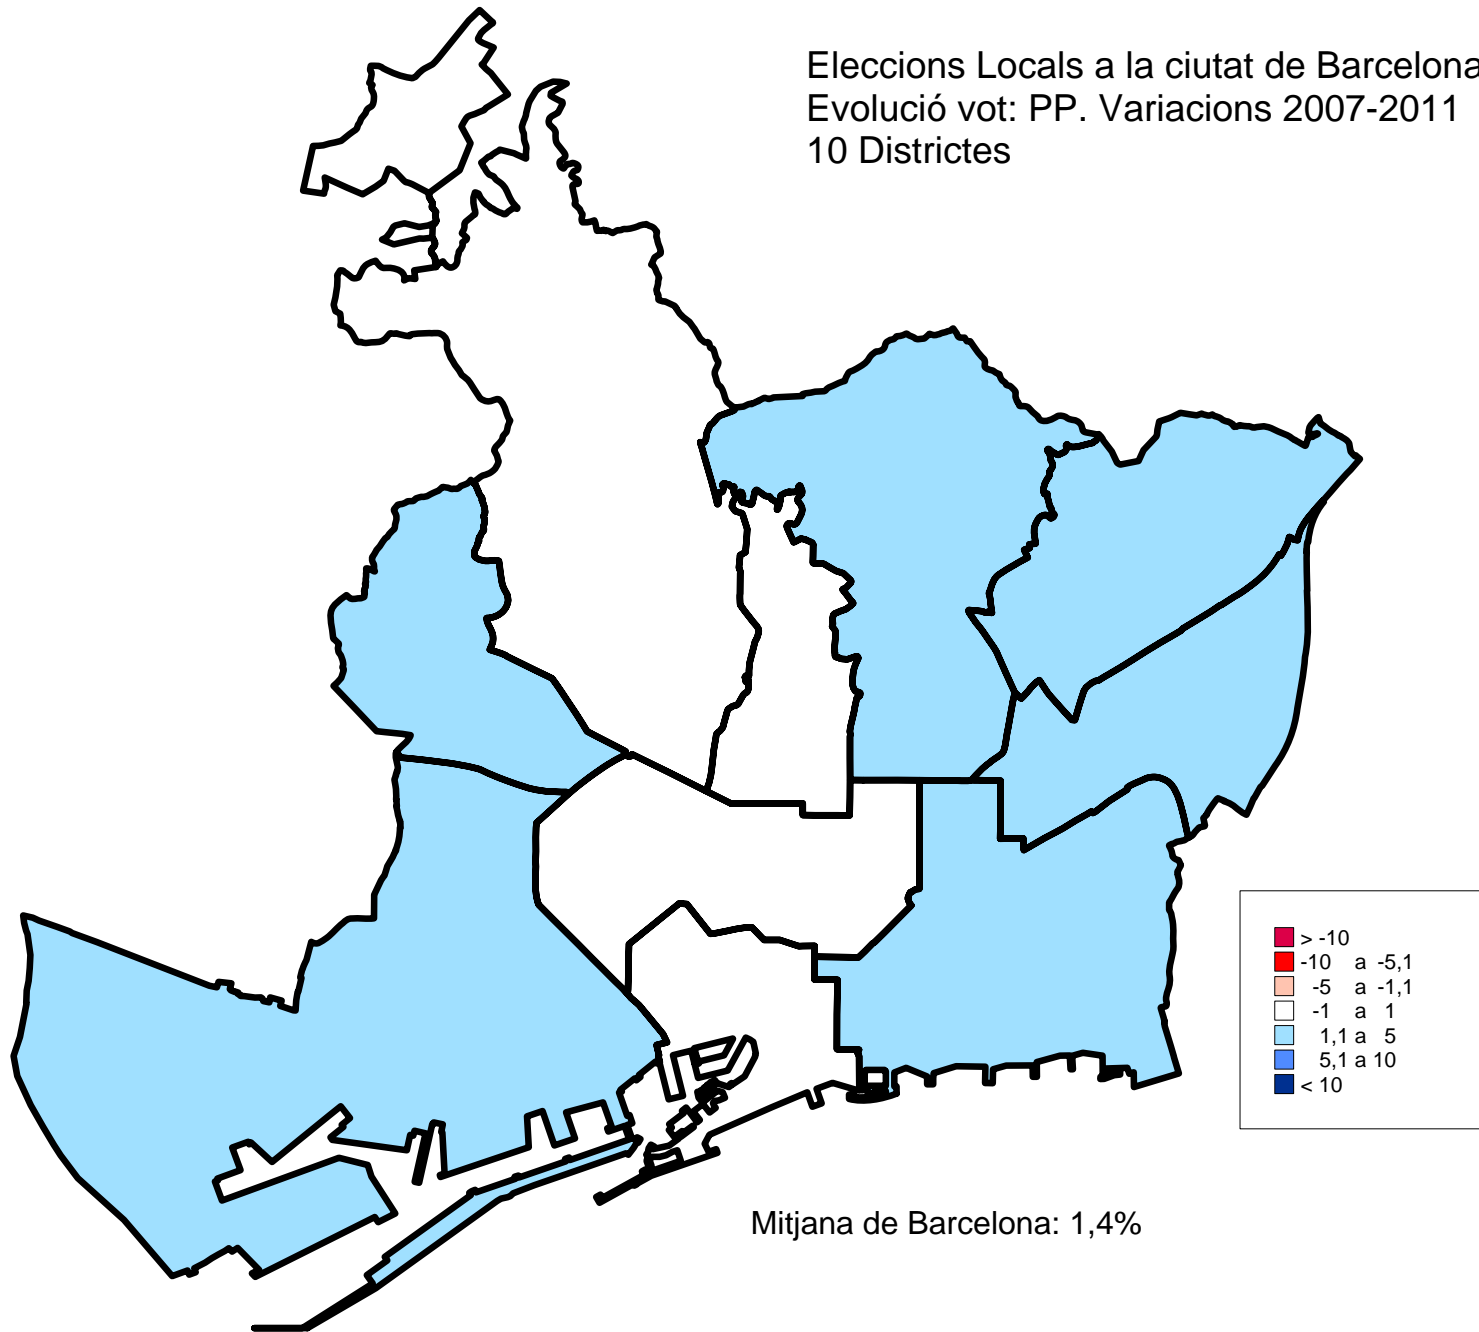

Eleccions Locals a la ciutat de Barcelona. 2011
Evolució vot: PP. Variacions 2007-2011
10 Districtes

Mitjana de Barcelona: 1,4%