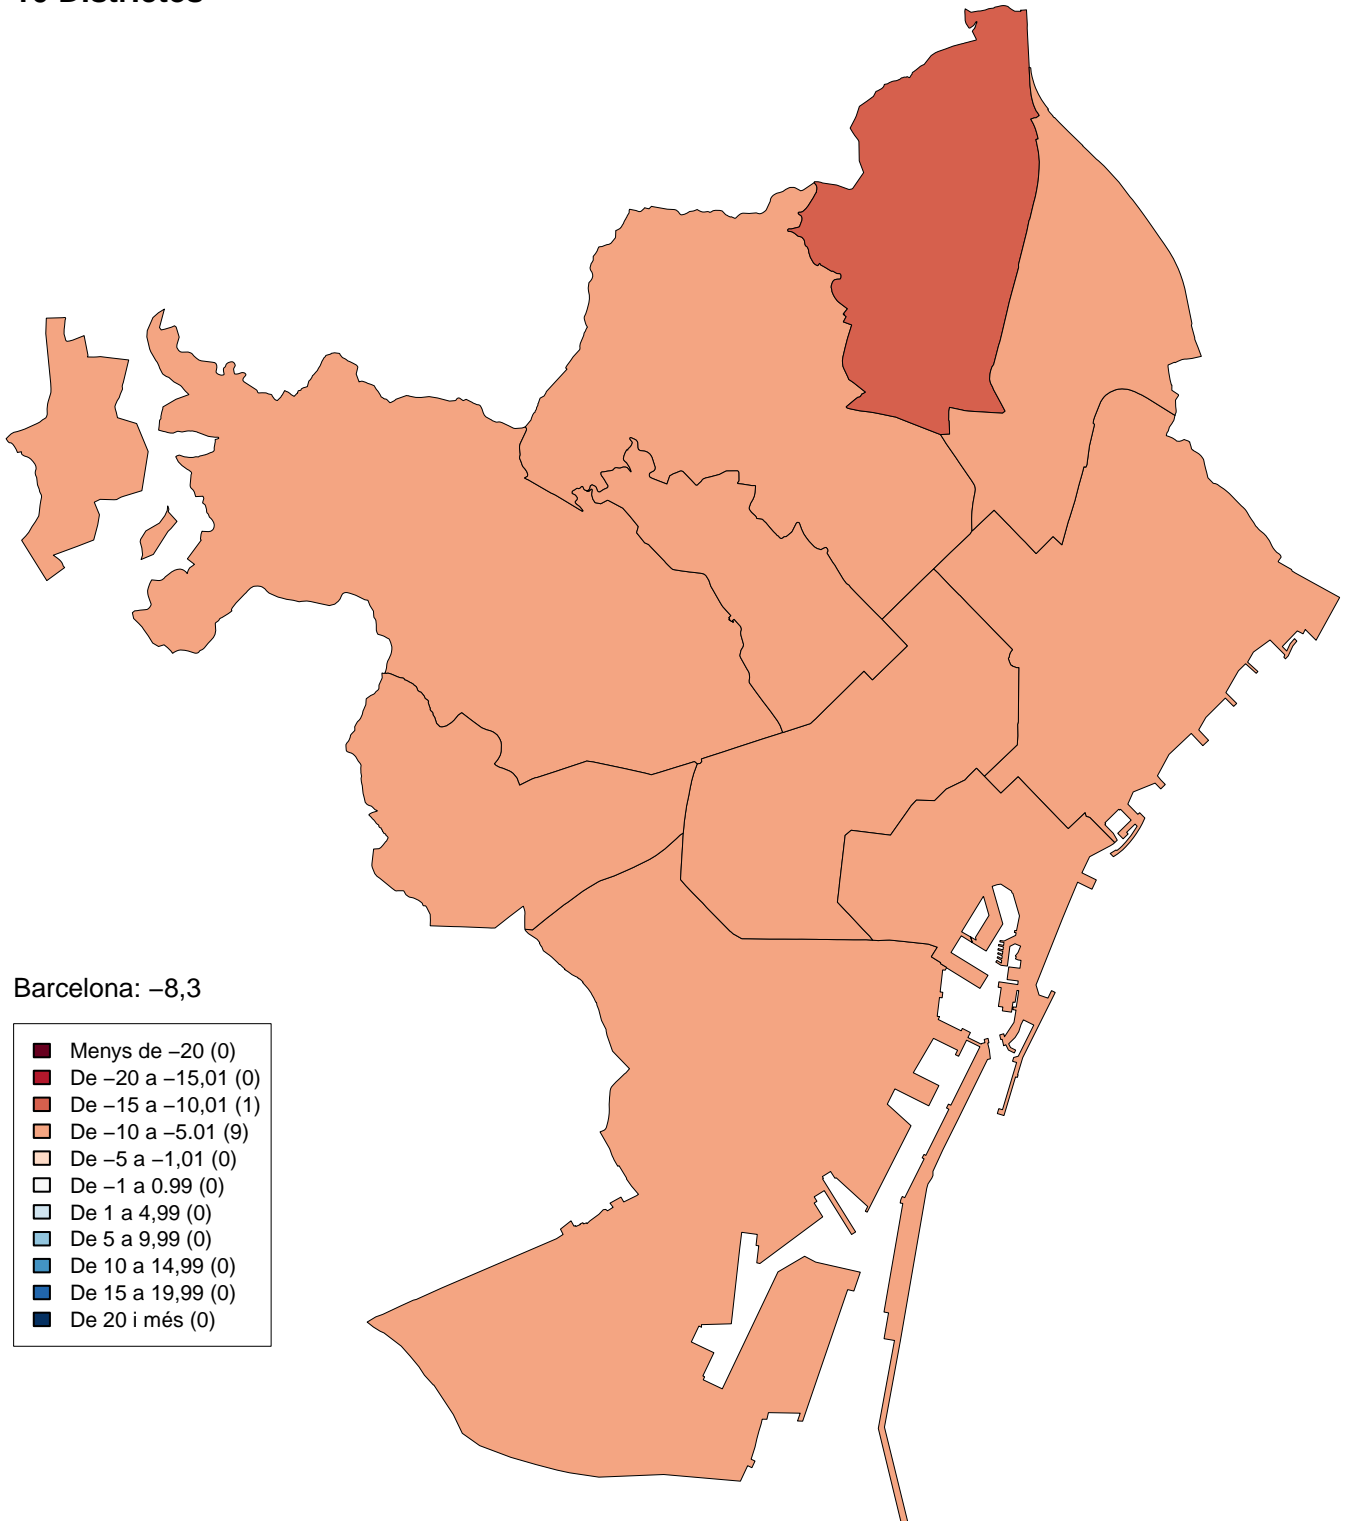

Eleccions Locals 2015.
Evolució de vot: PP.Diferències 2011–2015. %Votants
10 Districtes