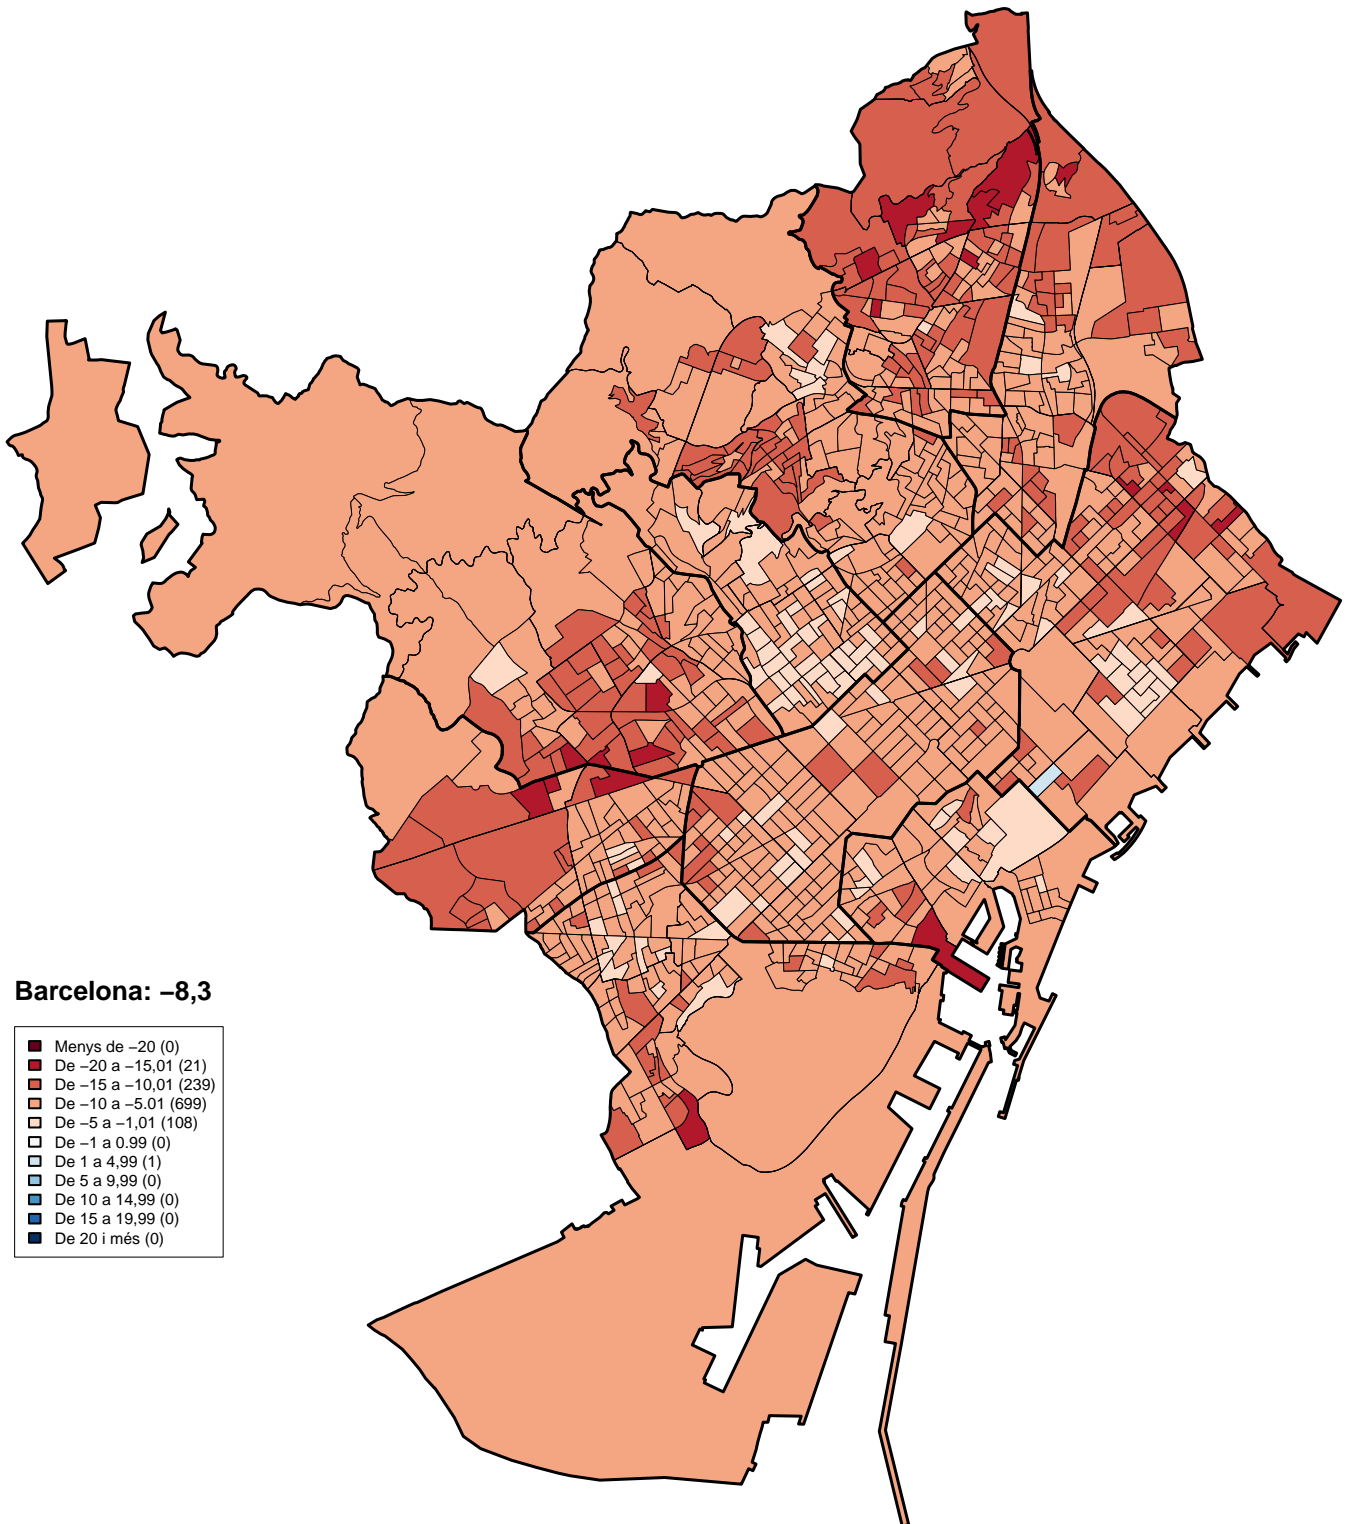

**Eleccions Locals 2015.
Evolució de vot: PP .Diferències 2011–2015. %Votants
1068 Seccions Censals**