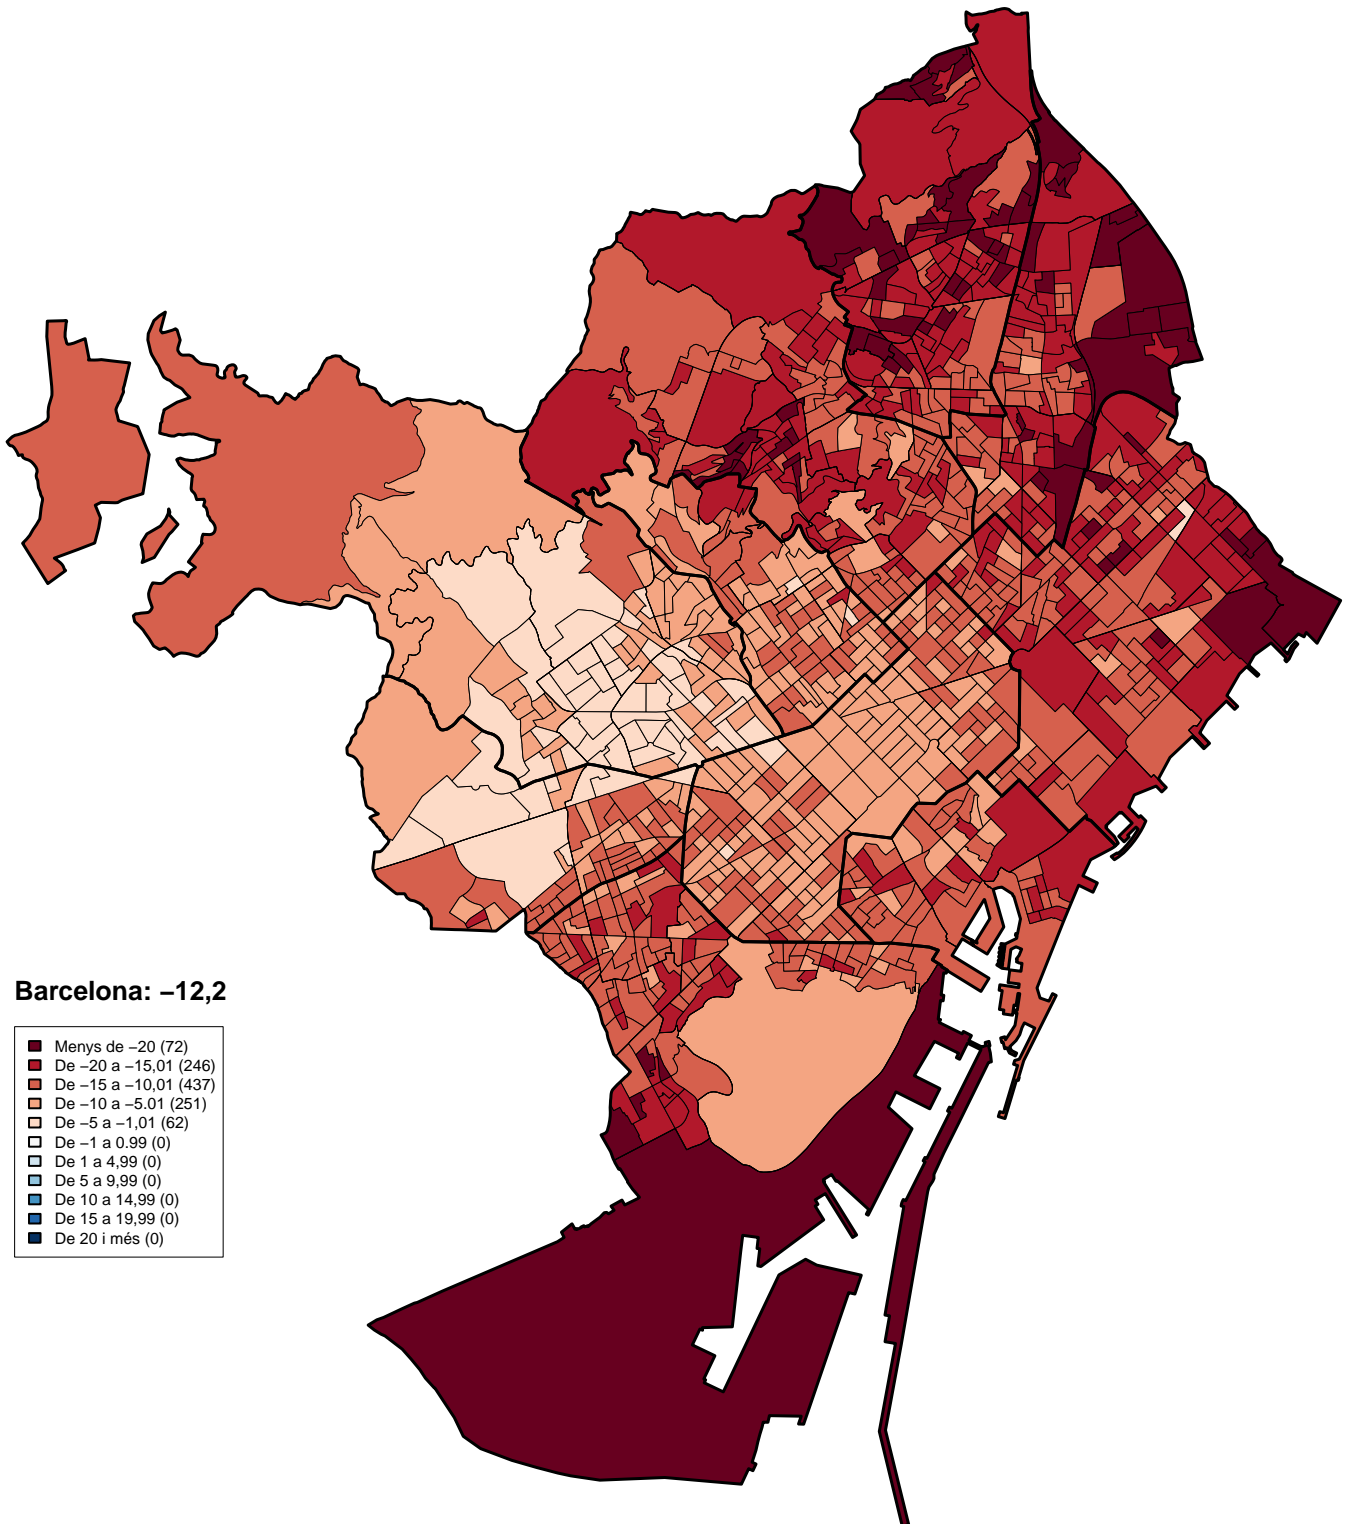

Eleccions Locals 2015.
Evolució de vot: PSC-CP .Diferències 2011-2015. %Votants
1068 Seccions Censals