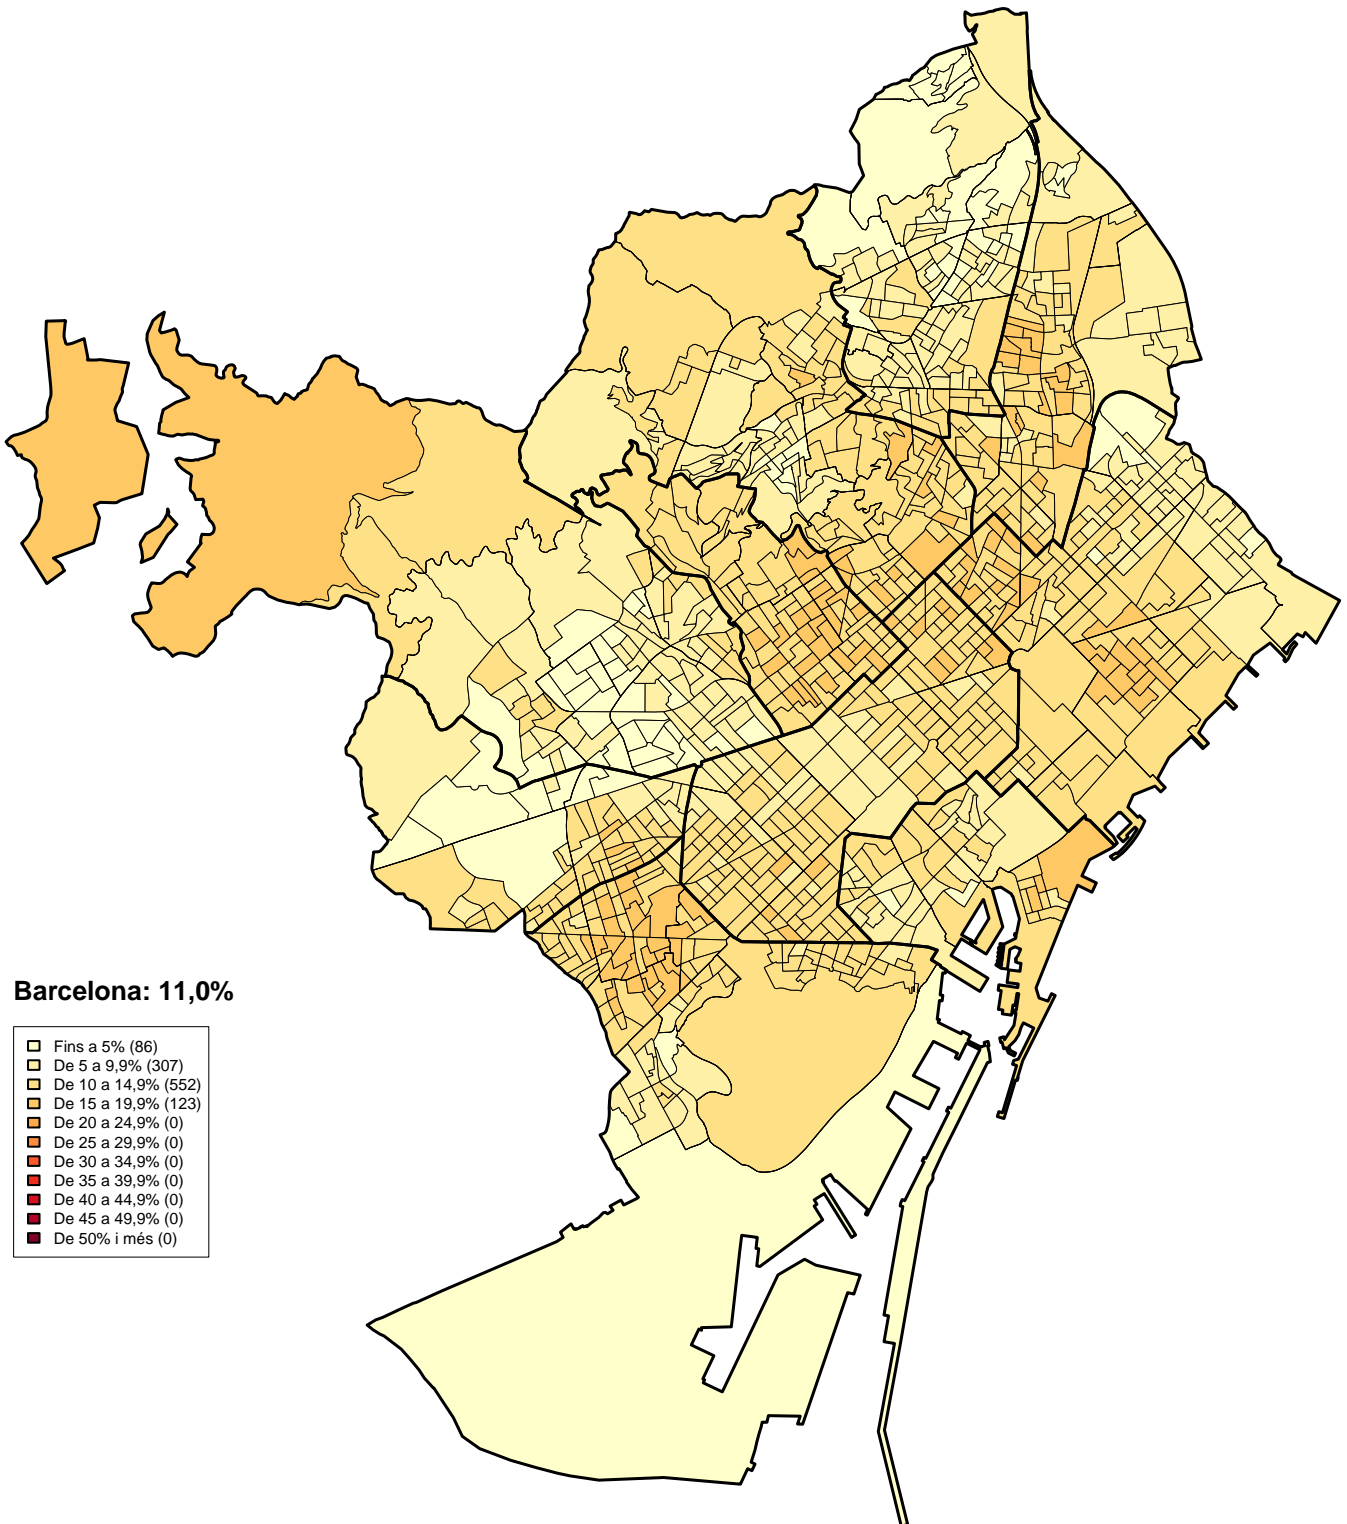

**Eleccions Locals 2015.  
Distribució de vot CIU . 1068 Seccions Censals**

**Eleccions Locals 2015.  
Distribució de vot C's. 1068 Seccions Censals**

**Eleccions Locals 2015.**  
**Distribució de vot ERC-AM. 1068 Seccions Censals**