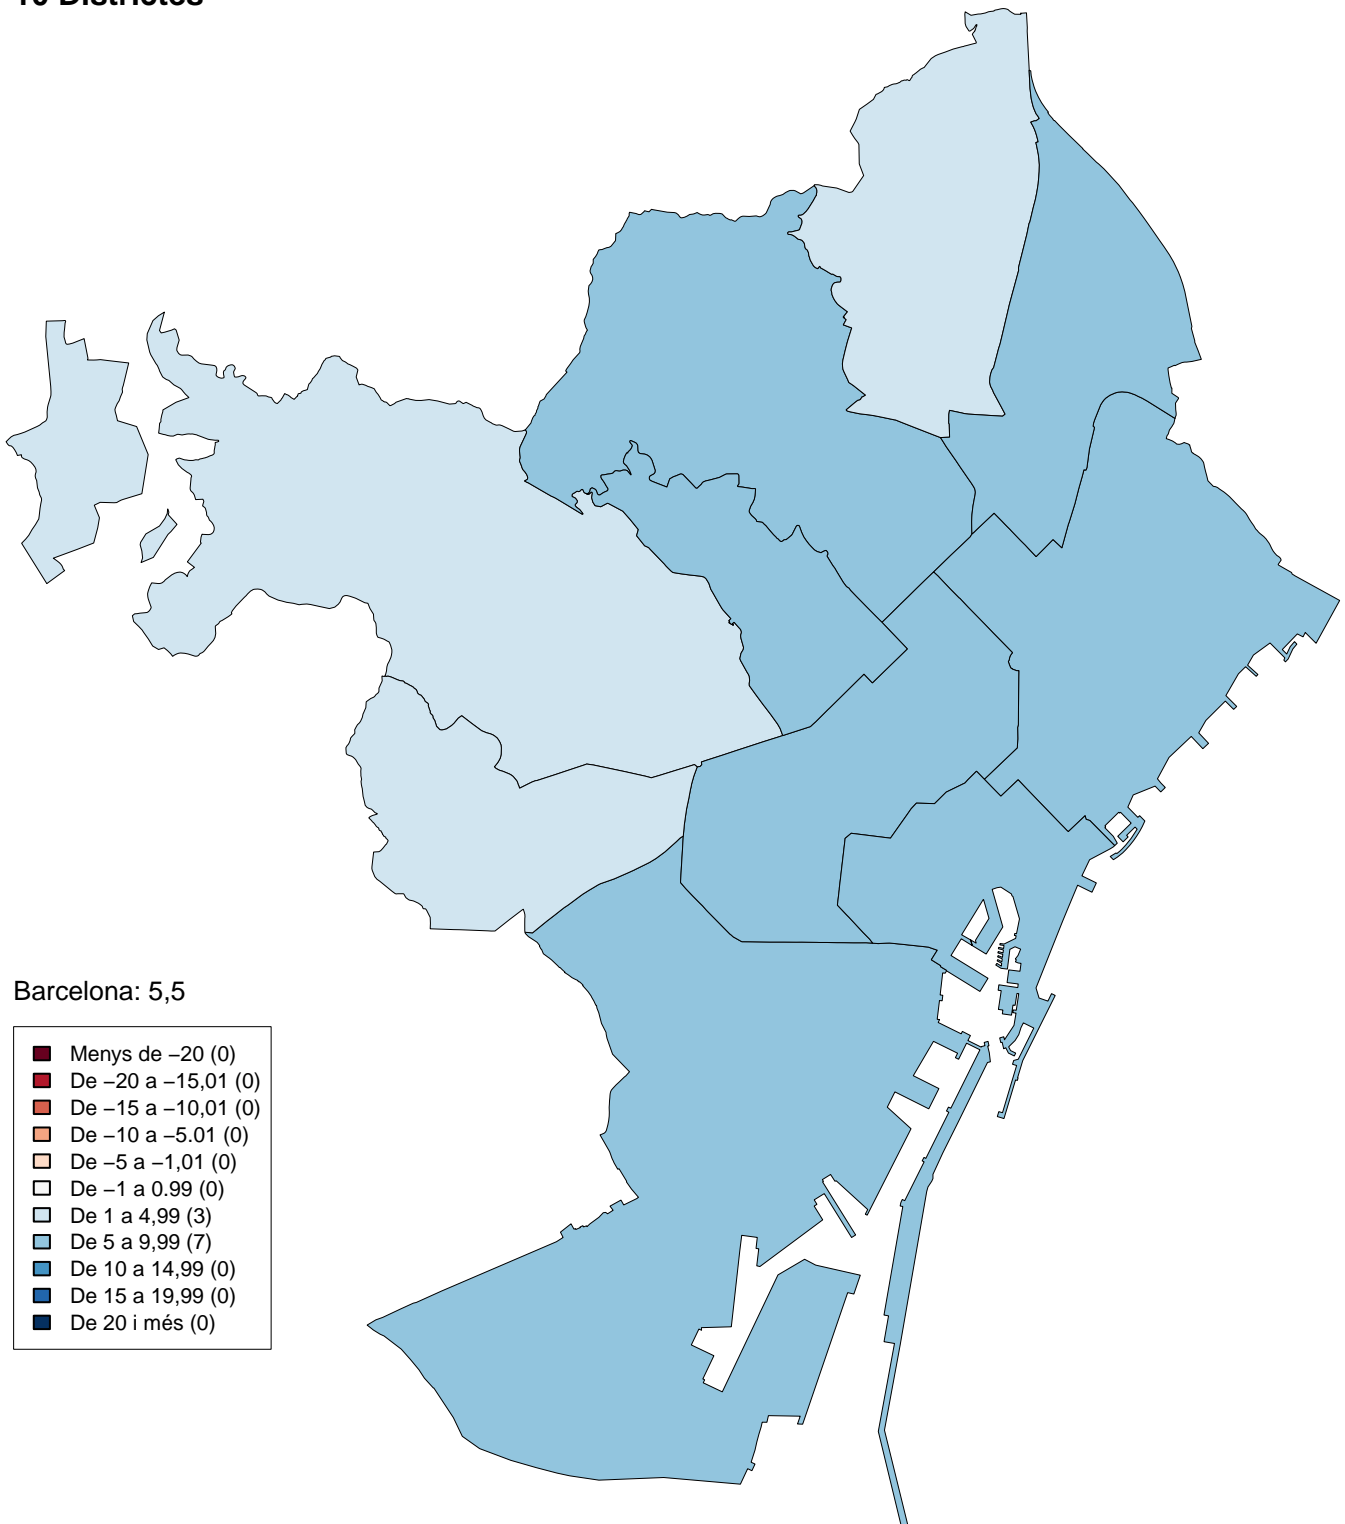

Eleccions Locals 2015.
Evolució de vot: CUP-PA.Diferències 2011-2015. %Votants
10 Districtes