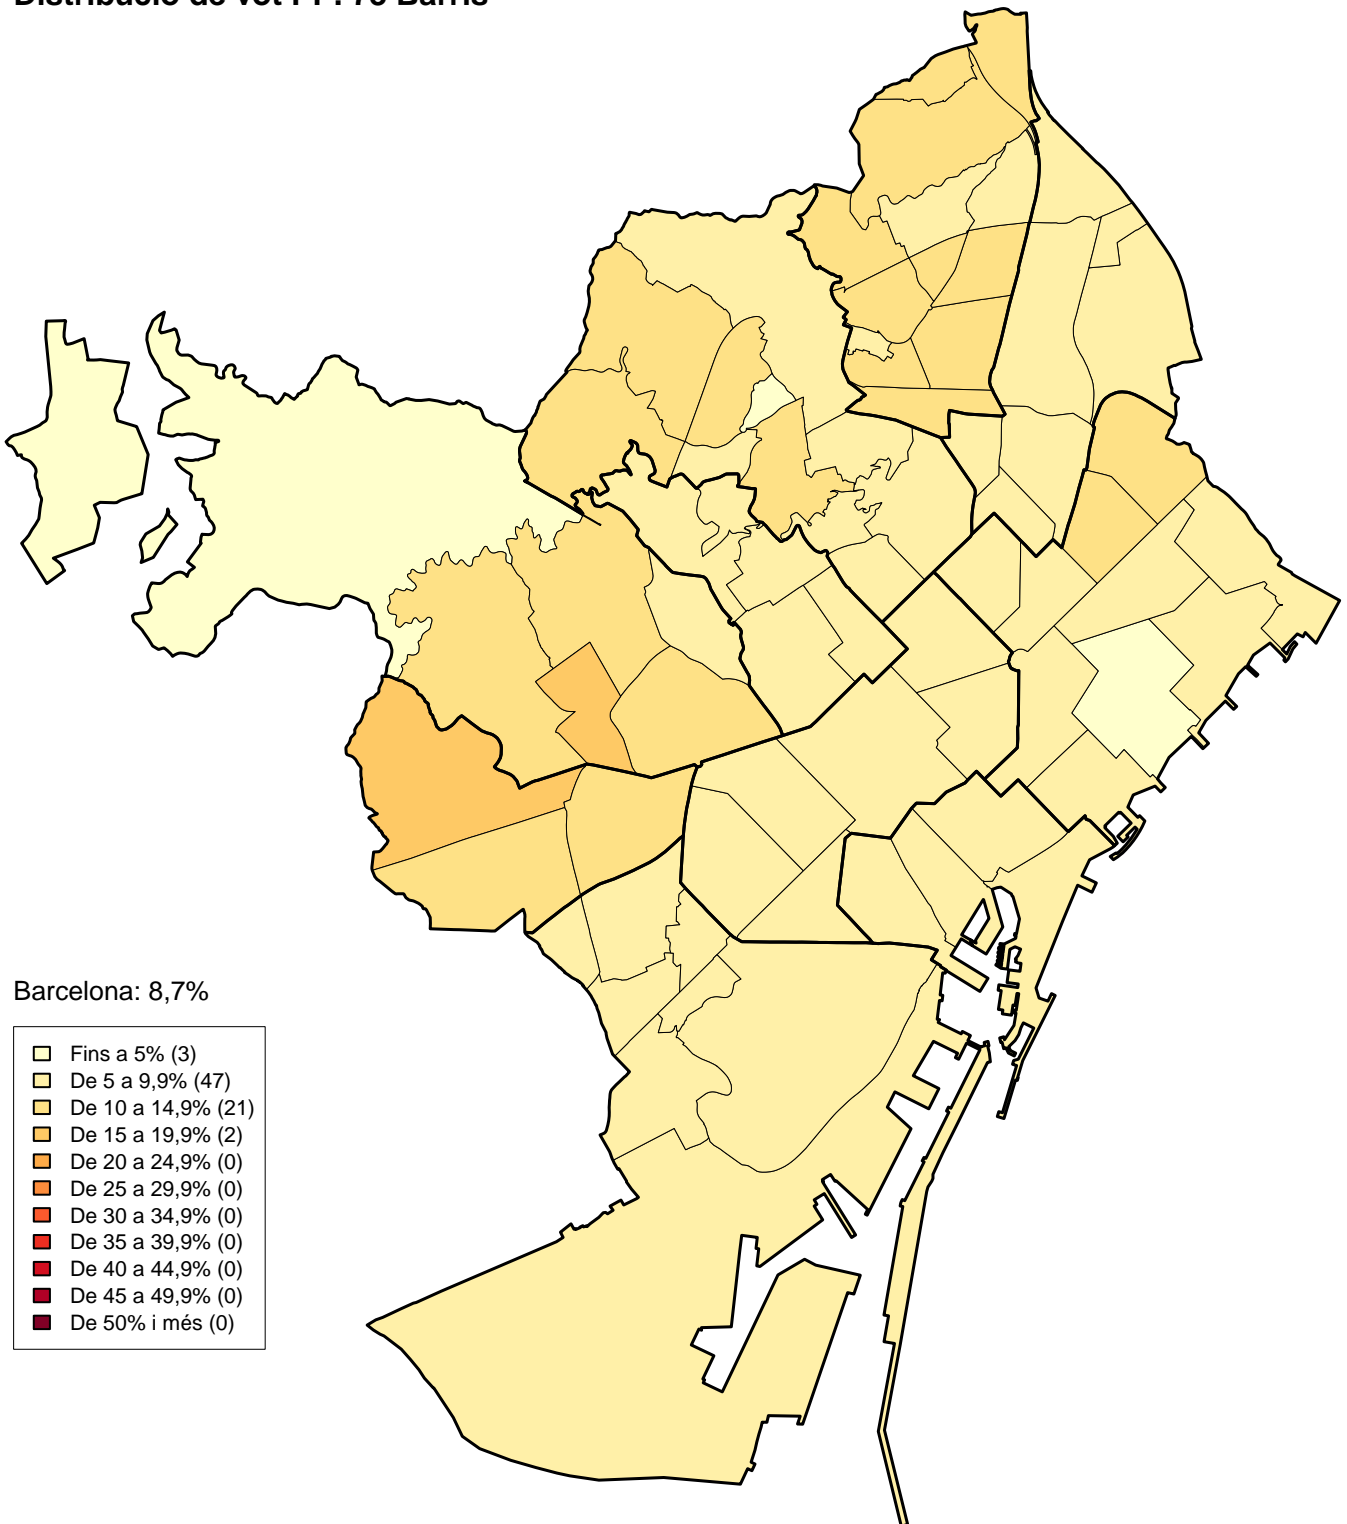

## **5. Mapes d'implantació electoral. 2011-2015**

**73 Barris**

## Eleccions Locals 2015. Distribució de la Participació. 73 Barris

**Eleccions Locals 2015.  
Distribució de vot BComú–E. 73 Barris**

**Eleccions Locals 2015.  
Distribució de vot CIU. 73 Barris**

## Eleccions Locals 2015. Distribució de vot C's. 73 Barris

**Eleccions Locals 2015.  
Distribució de vot ERC-AM. 73 Barris**

**Eleccions Locals 2015.  
Distribució de vot PSC-CP. 73 Barris**

**Eleccions Locals 2015.  
Distribució de vot PP. 73 Barris**