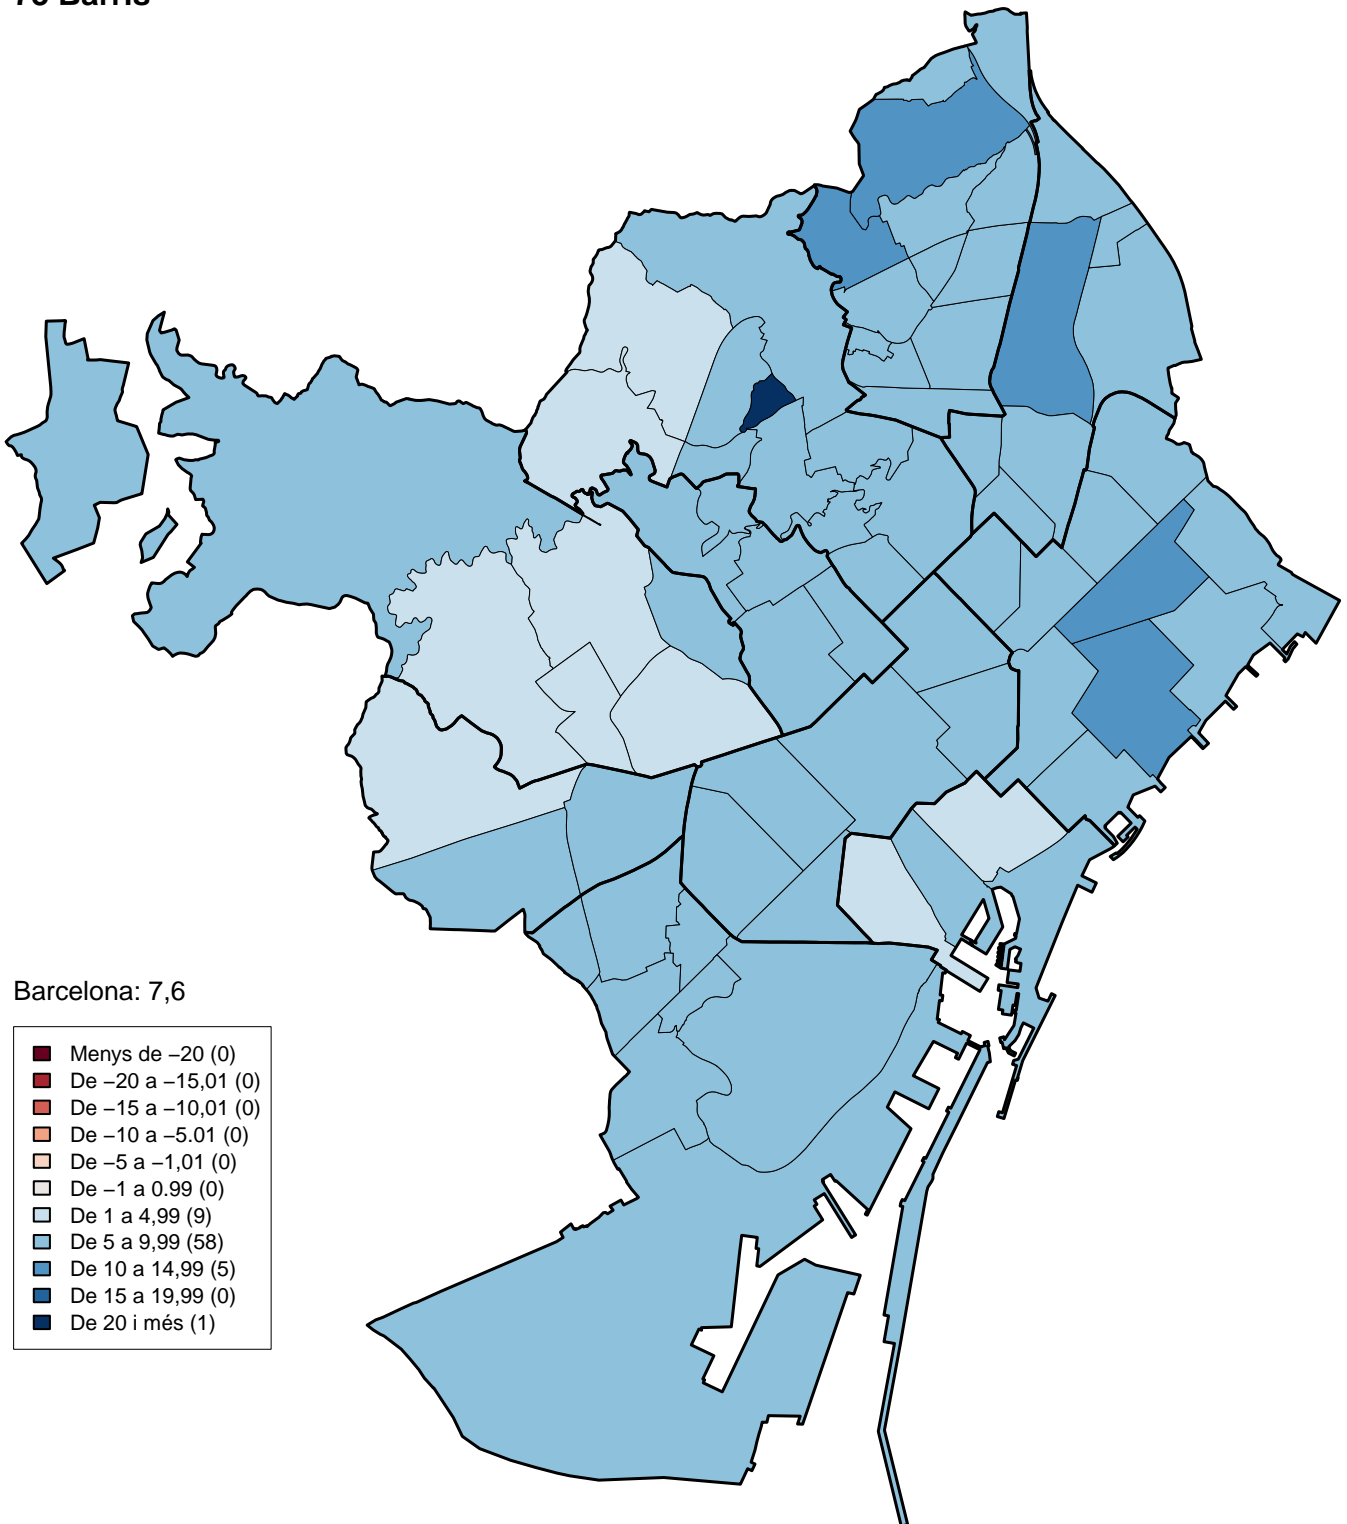

Eleccions Locals 2015.
Evolució de vot: Participació.Diferències 2011-2015.
73 Barris