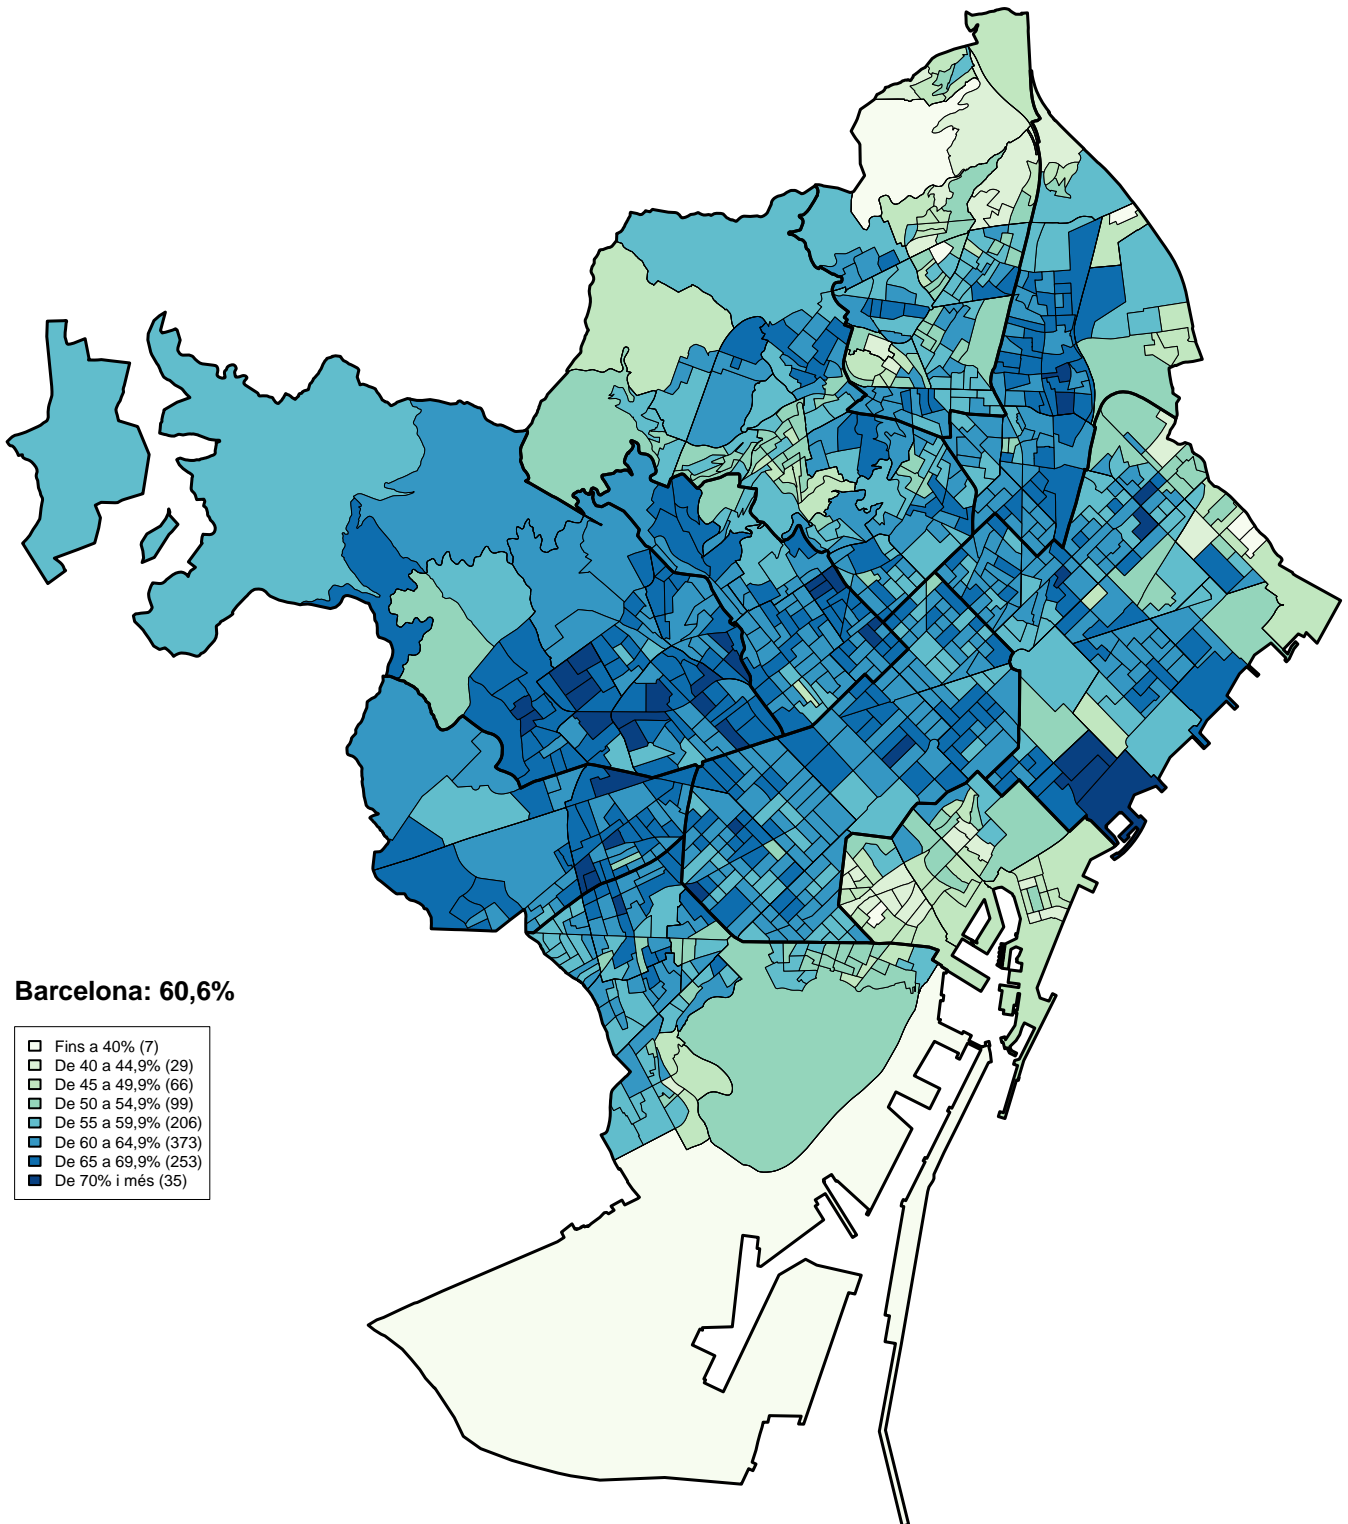

**Eleccions Locals 2015.
Distribució de la Participació. 1068 Seccions Censals**