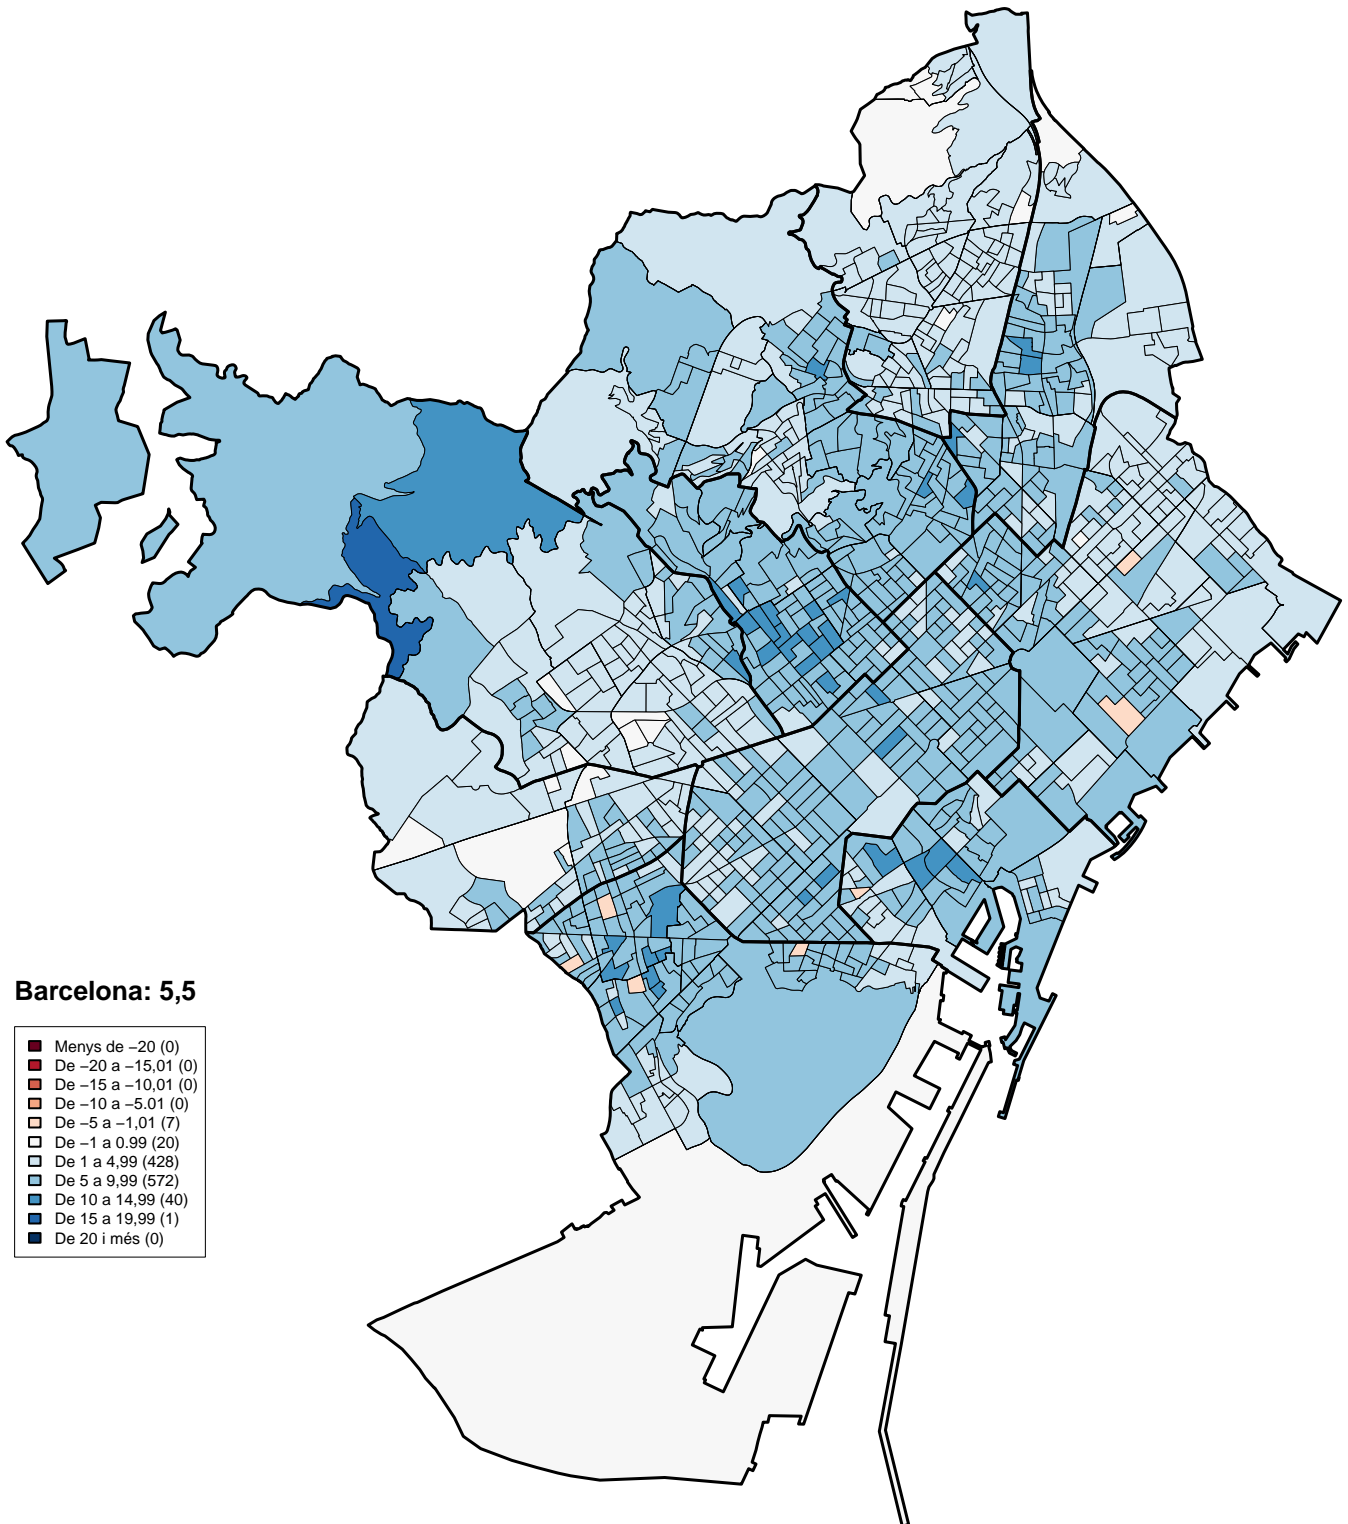

**Eleccions Locals 2015.
Evolució de vot: CUP-PA. Diferències 2011-2015. %Votants
1068 Seccions Censals**