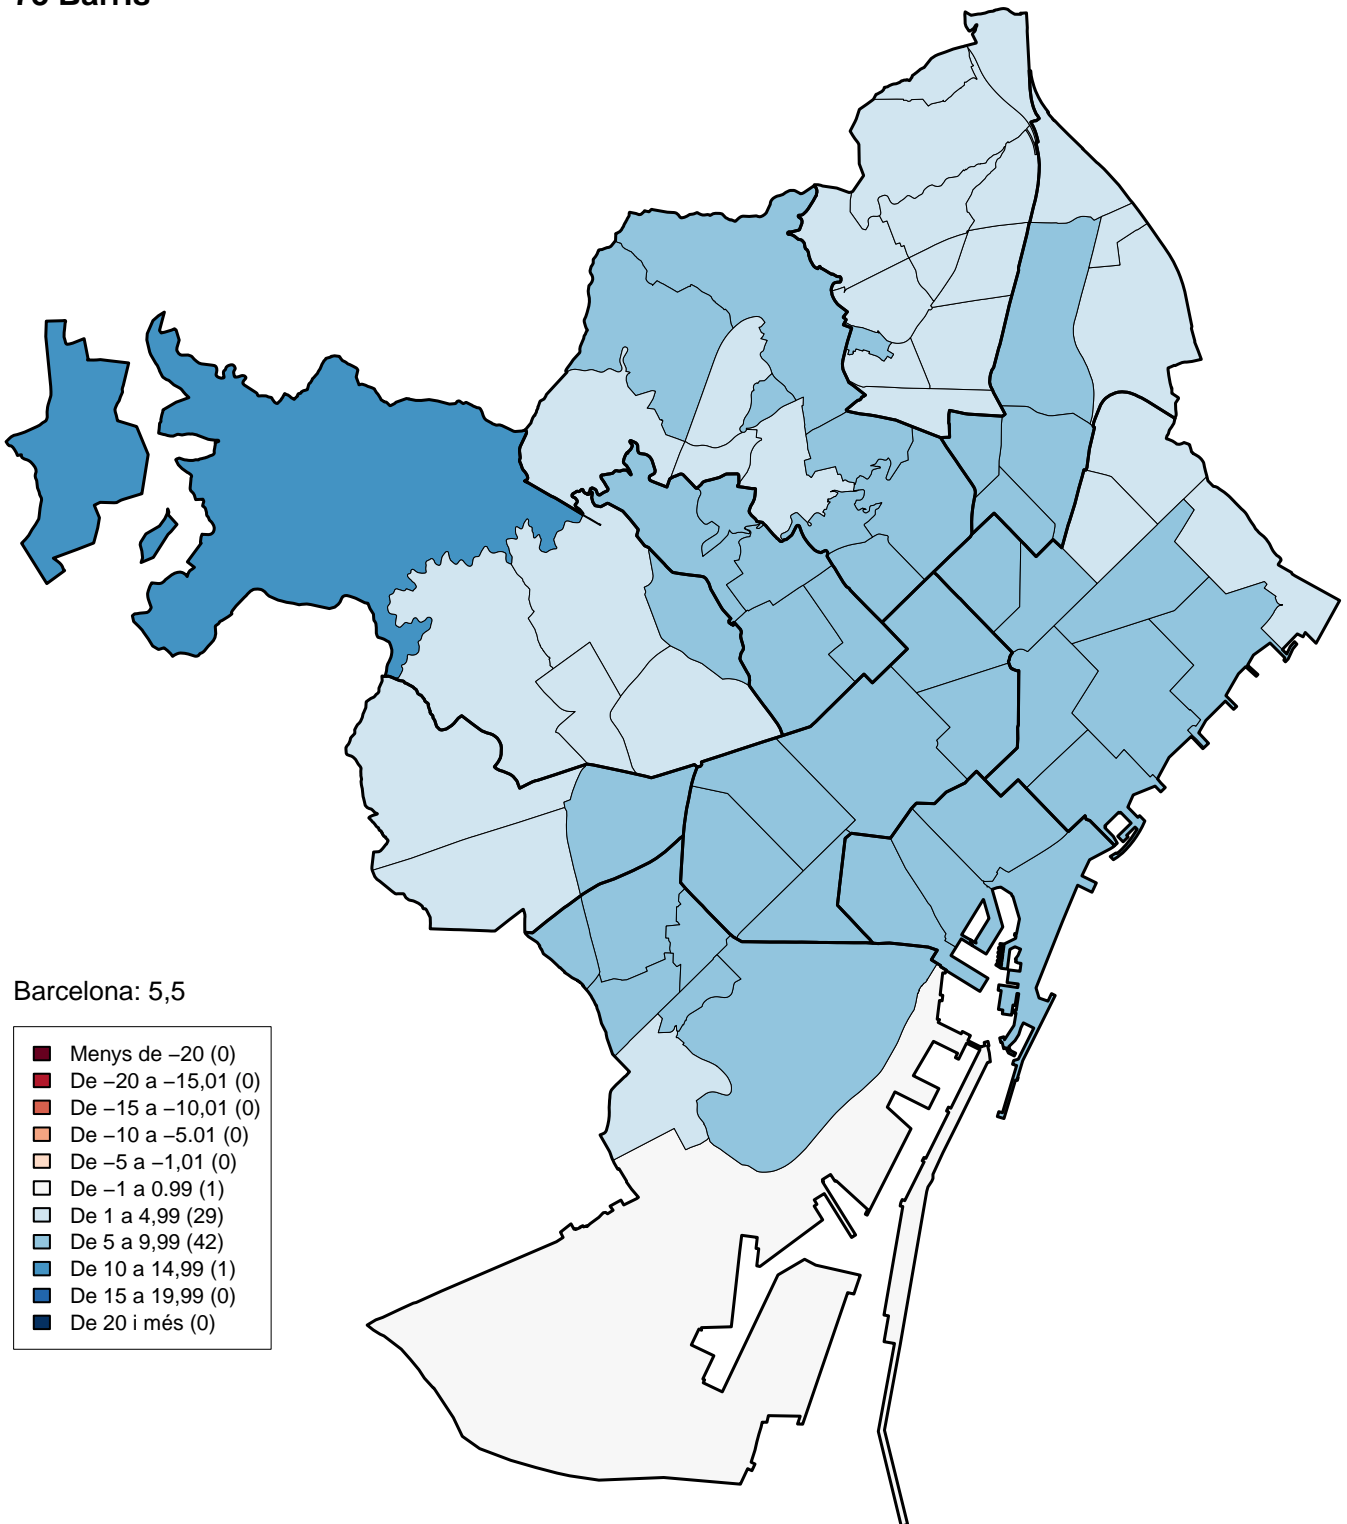

Eleccions Locals 2015.
Evolució de vot: CUP-PA.Diferències 2011-2015. %Votants
73 Barris