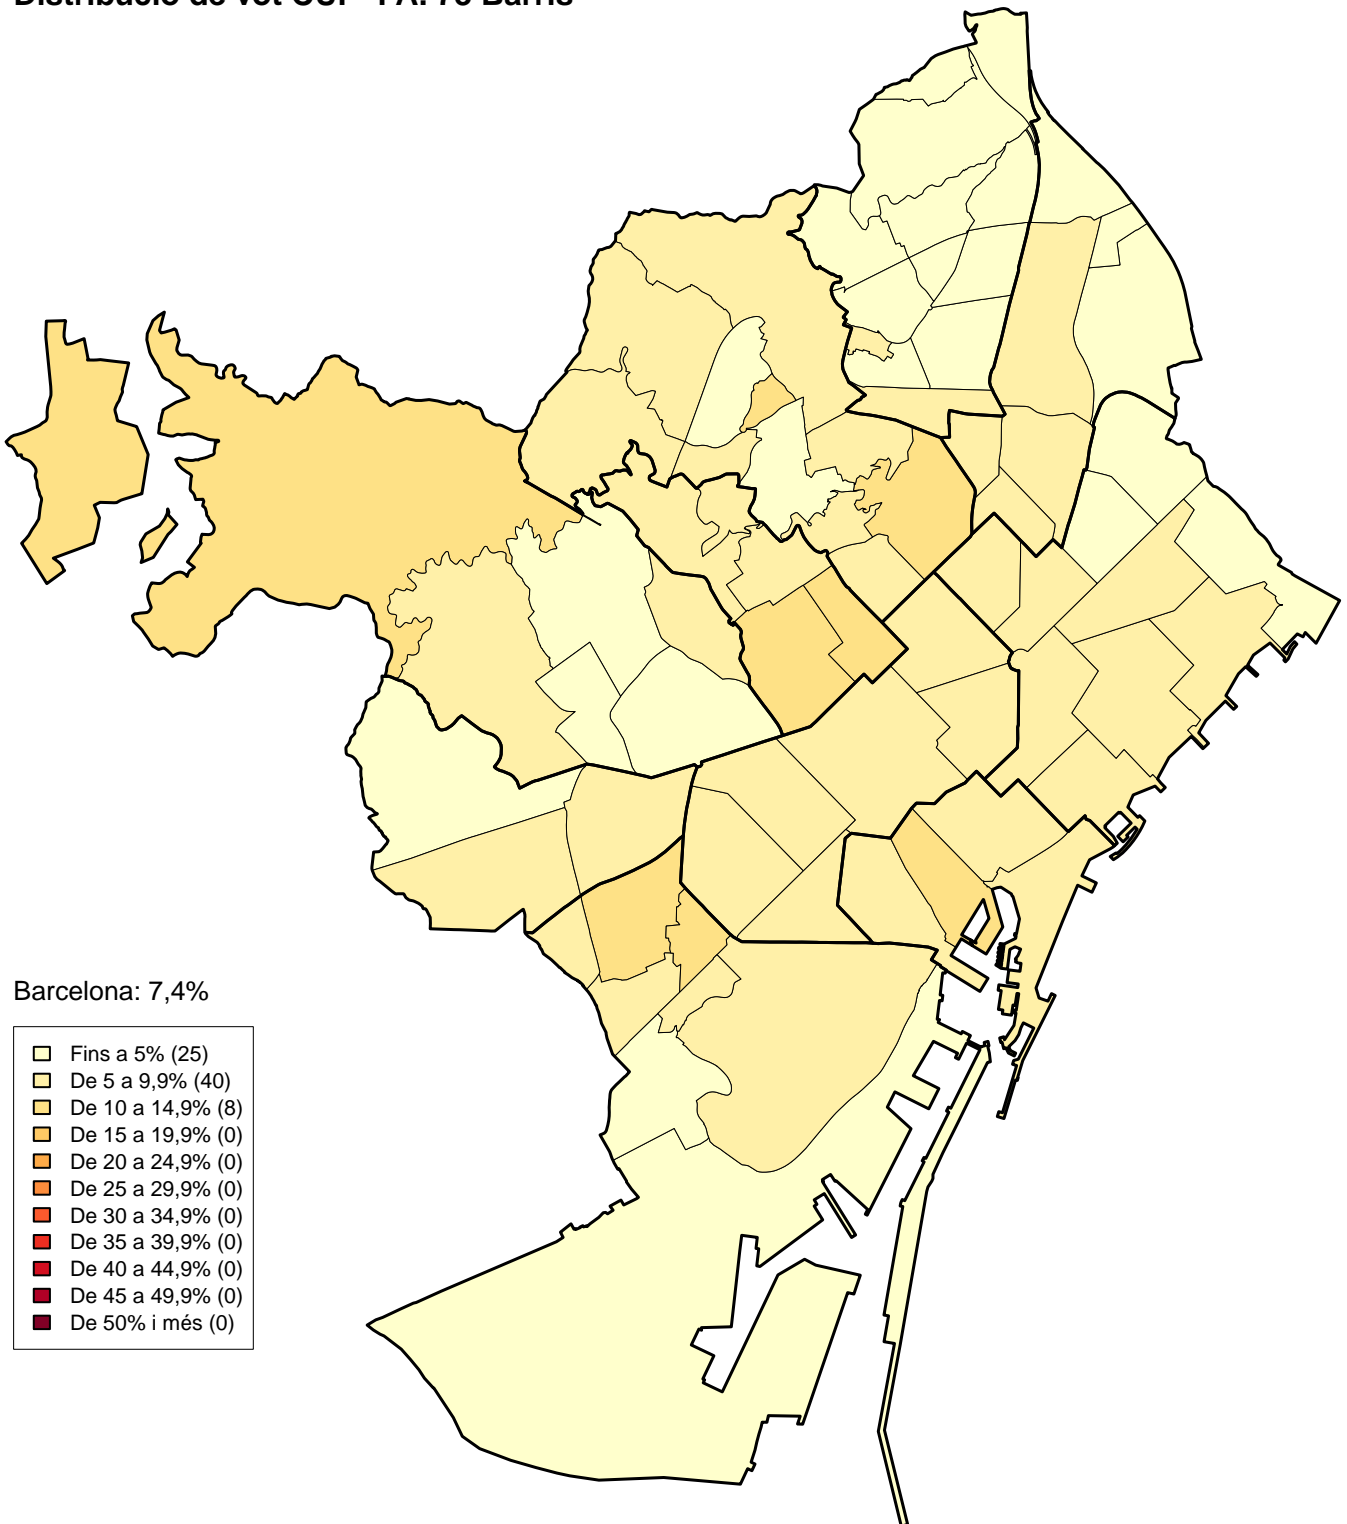

**Eleccions Locals 2015.
Distribució de vot CUP-PA. 73 Barris**