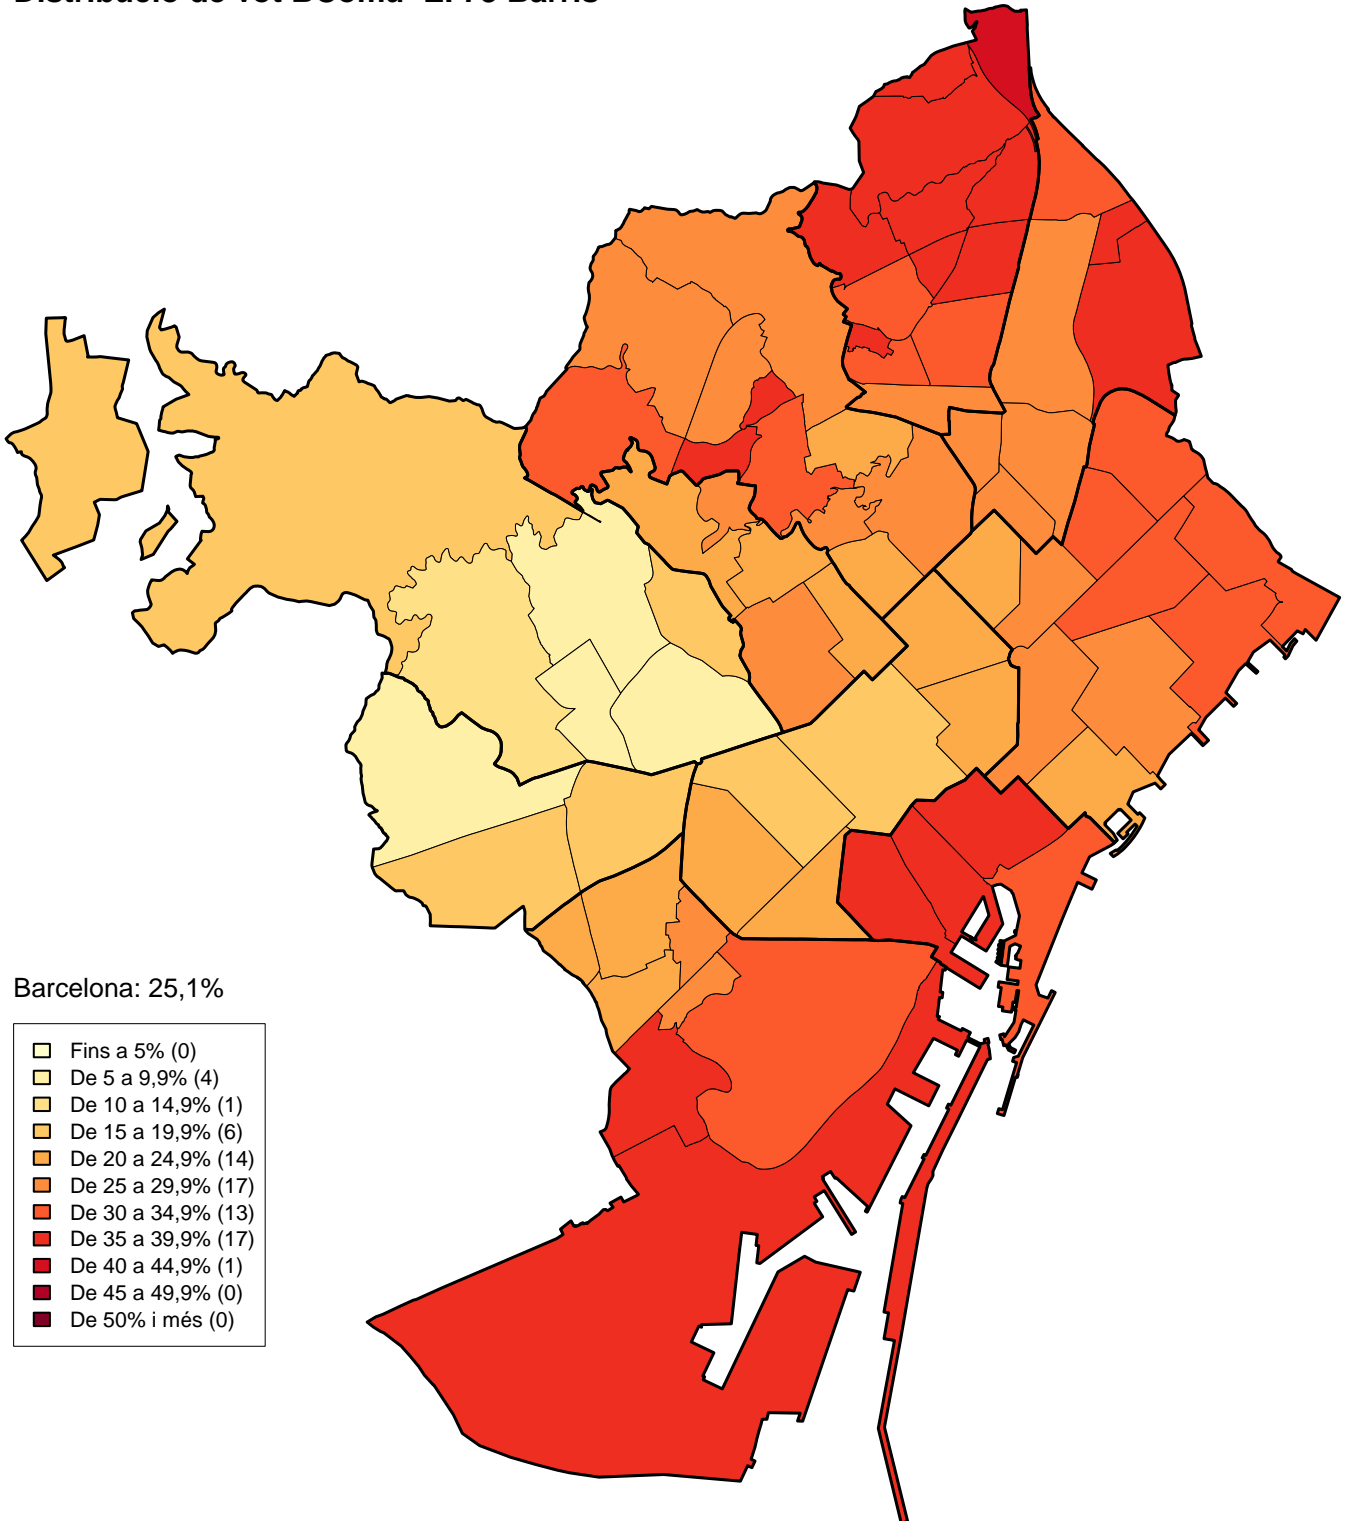

**Eleccions Locals 2015.
Distribució de vot BComú–E. 73 Barris**