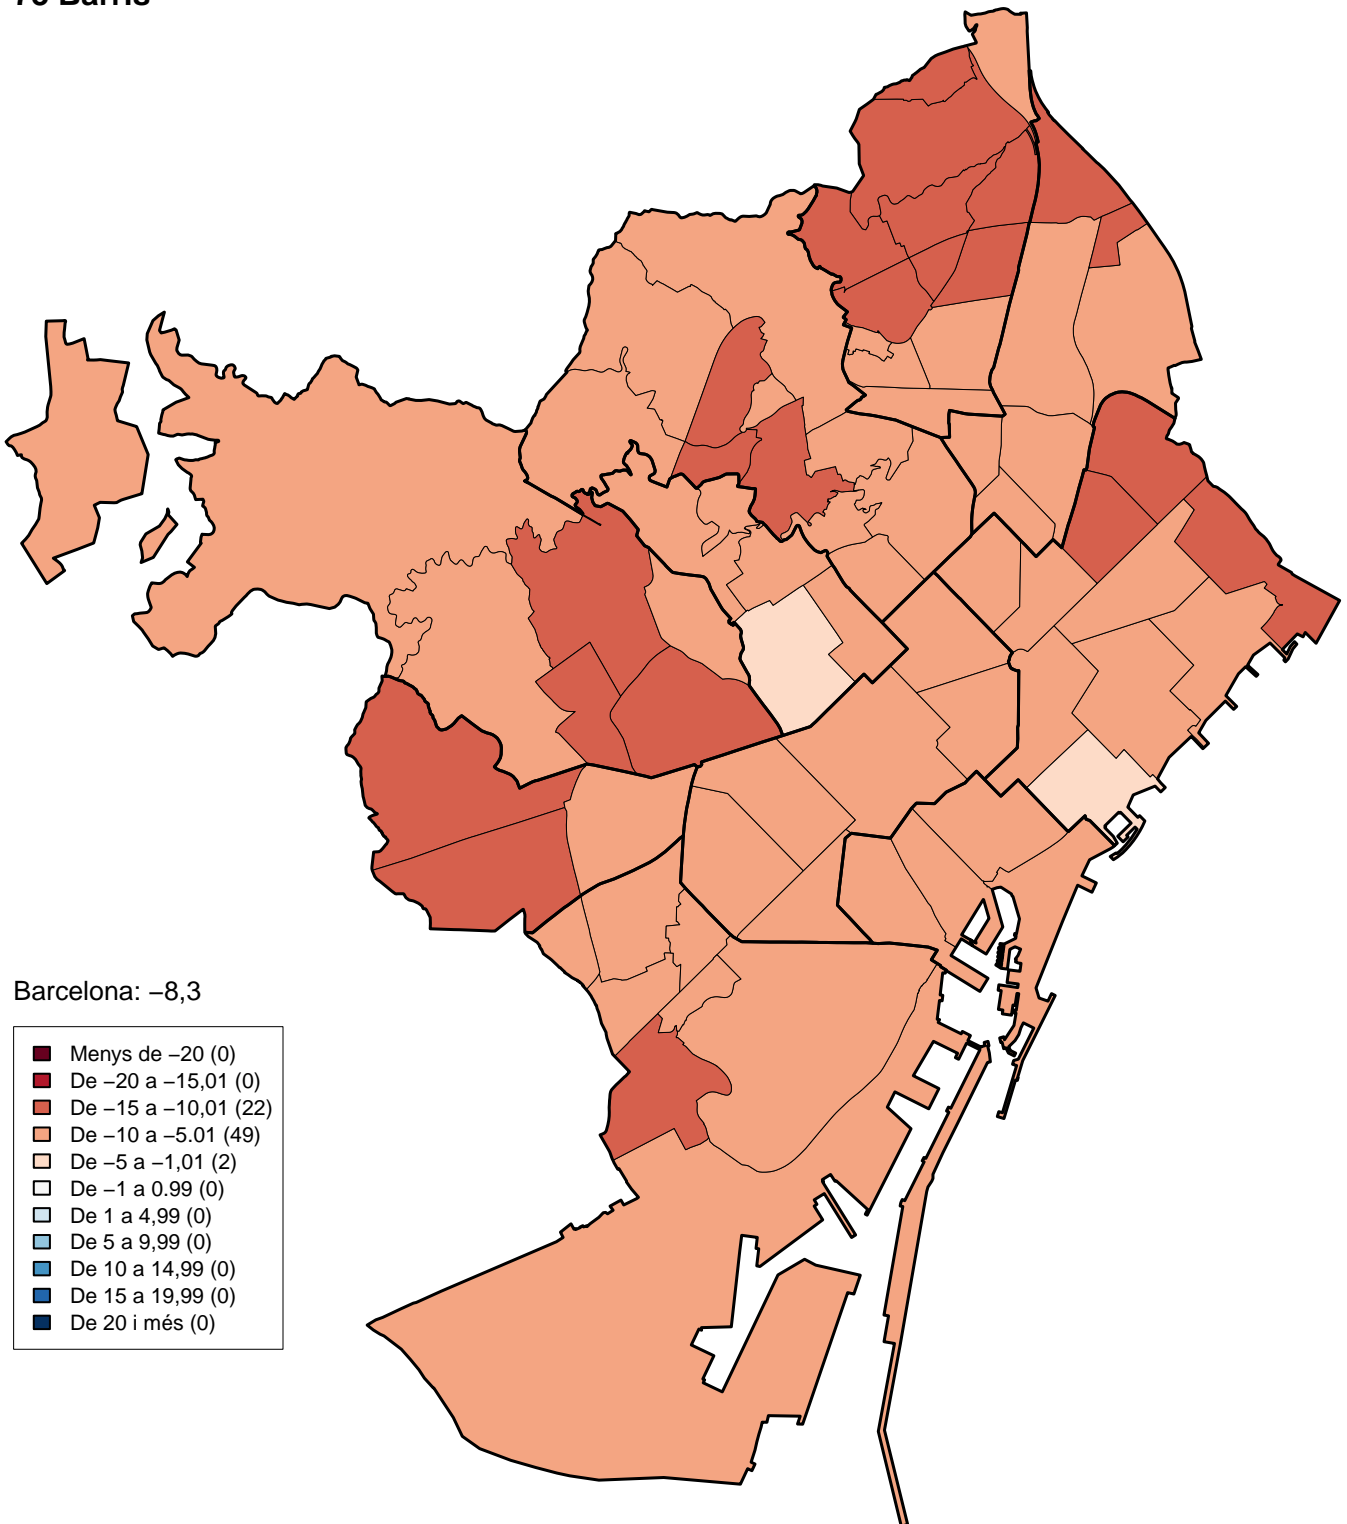

Eleccions Locals 2015.
Evolució de vot: PP.Diferències 2011-2015. %Votants
73 Barris