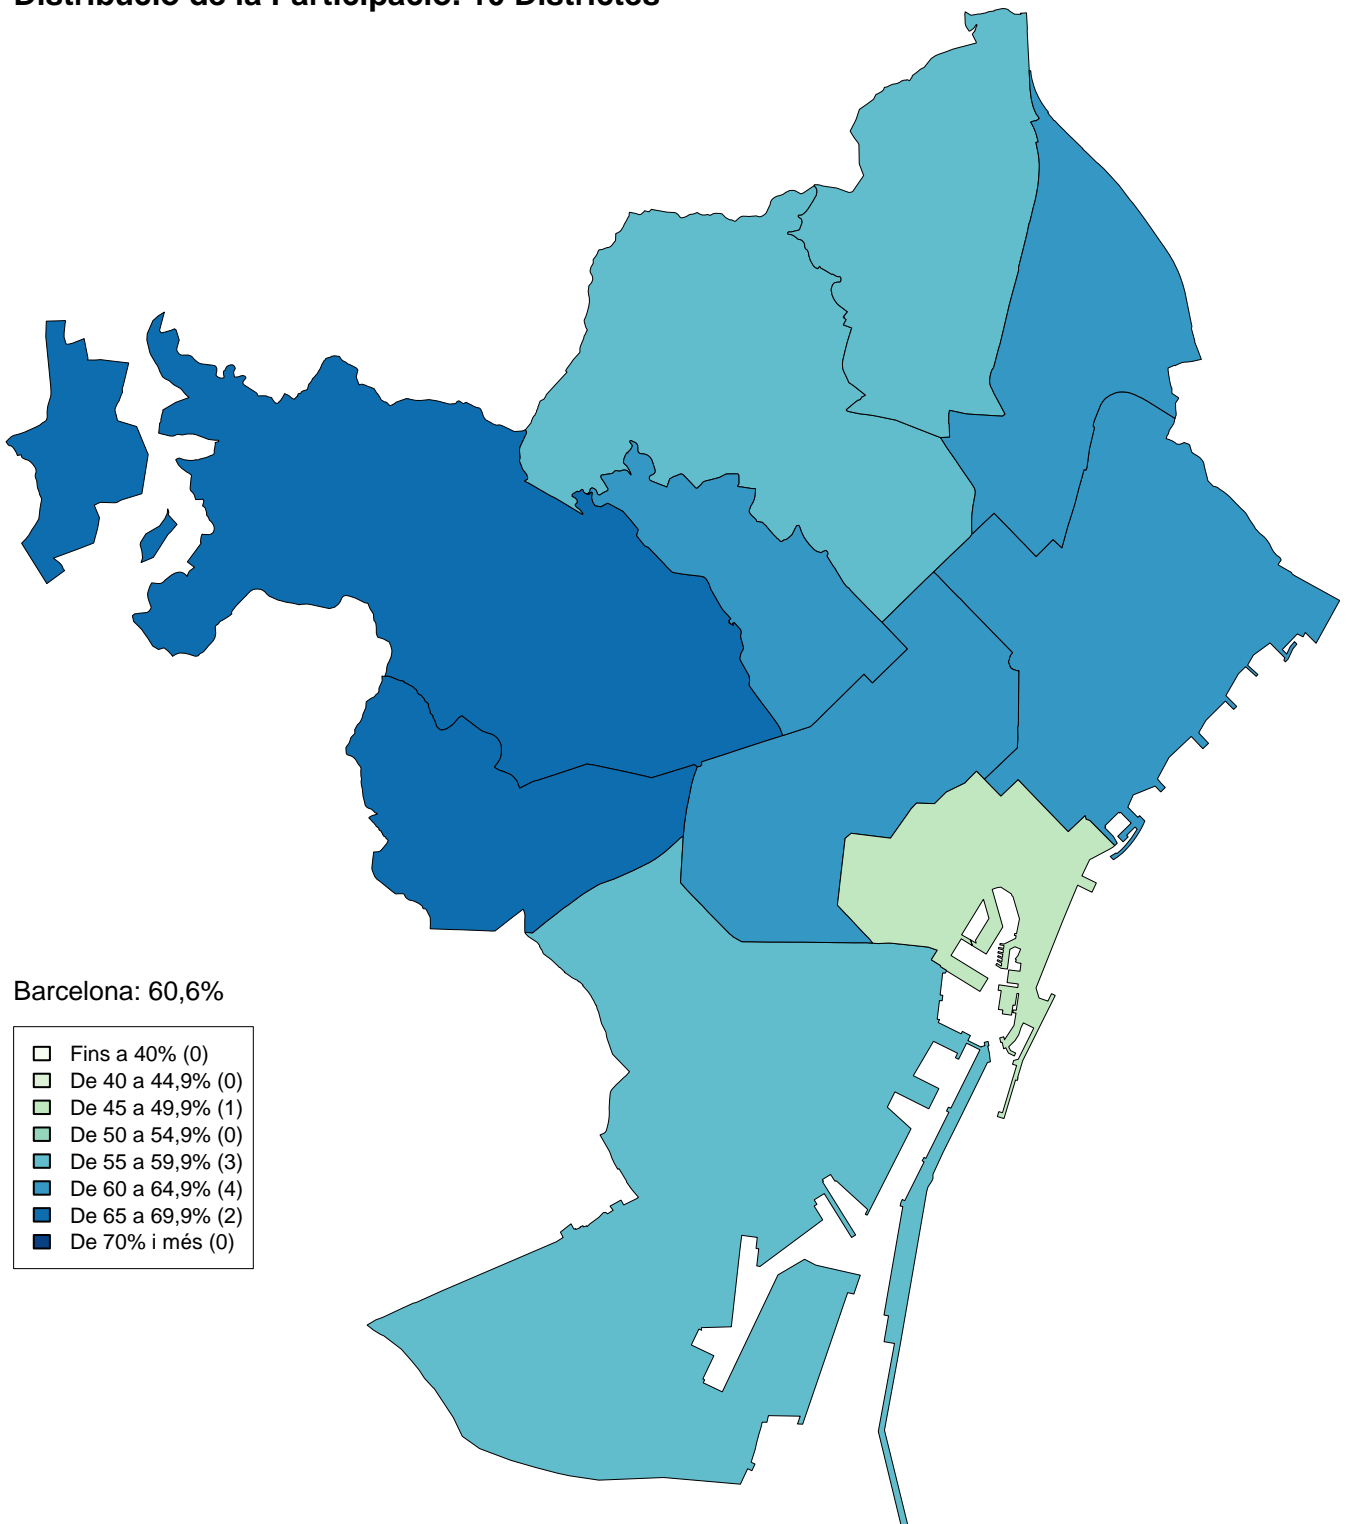

**Eleccions Locals 2015.
Distribució de la Participació. 10 Districtes**