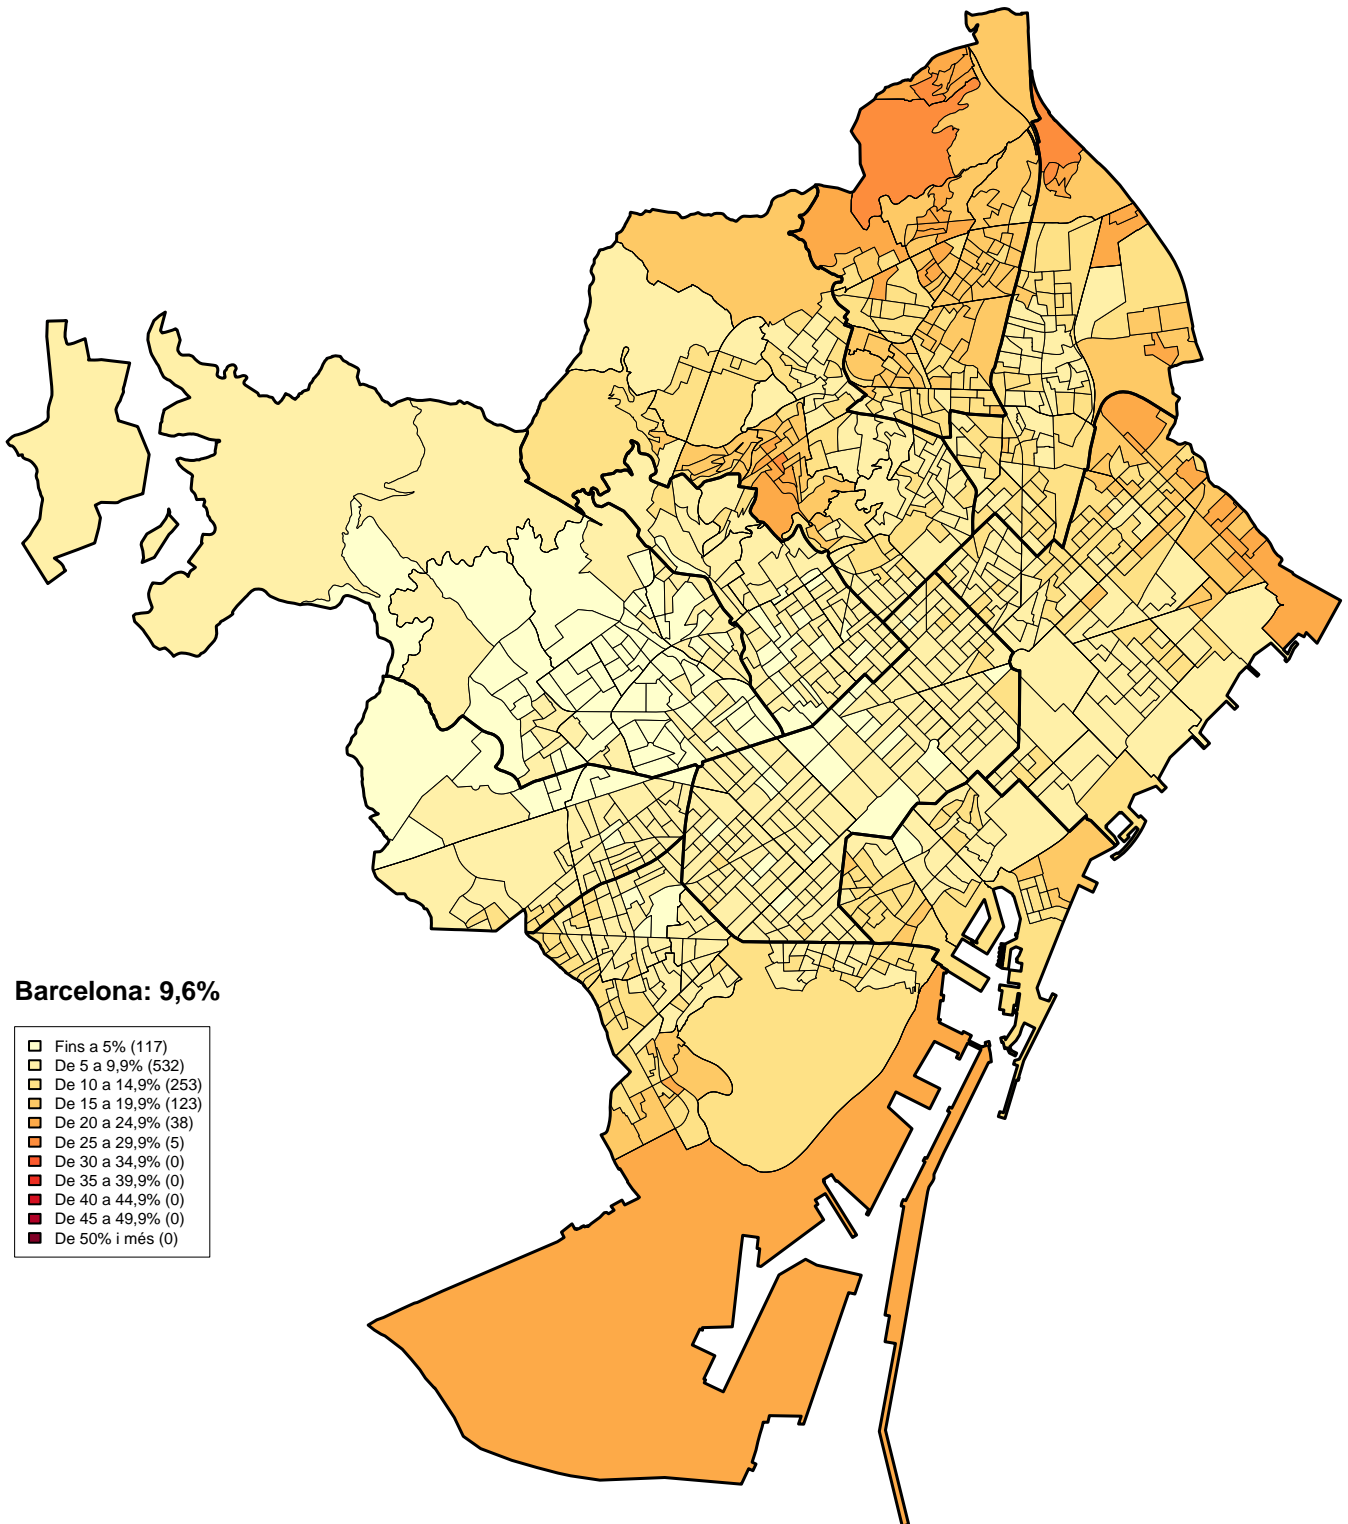

Eleccions Locals 2015.
Distribució de vot PSC-CP . 1068 Seccions Censals