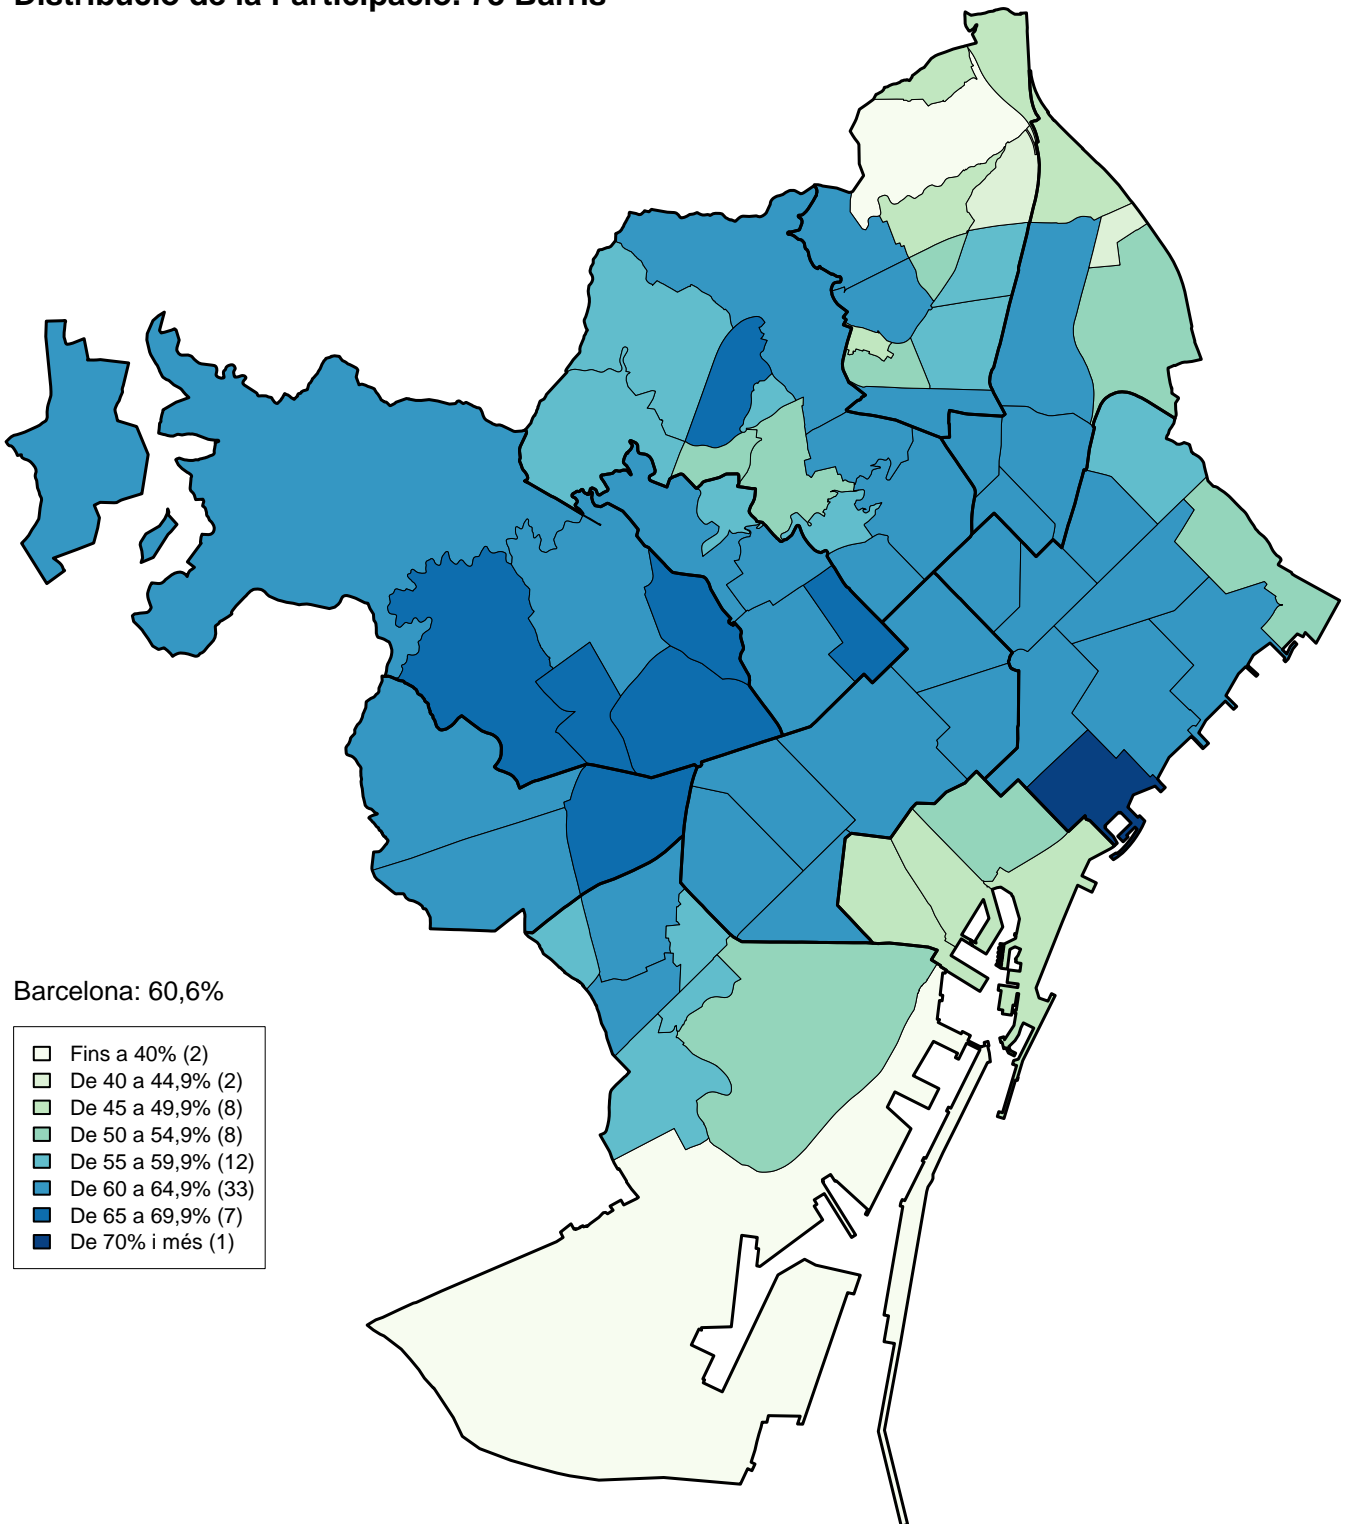

Eleccions Locals 2015. Distribució de la Participació. 73 Barris