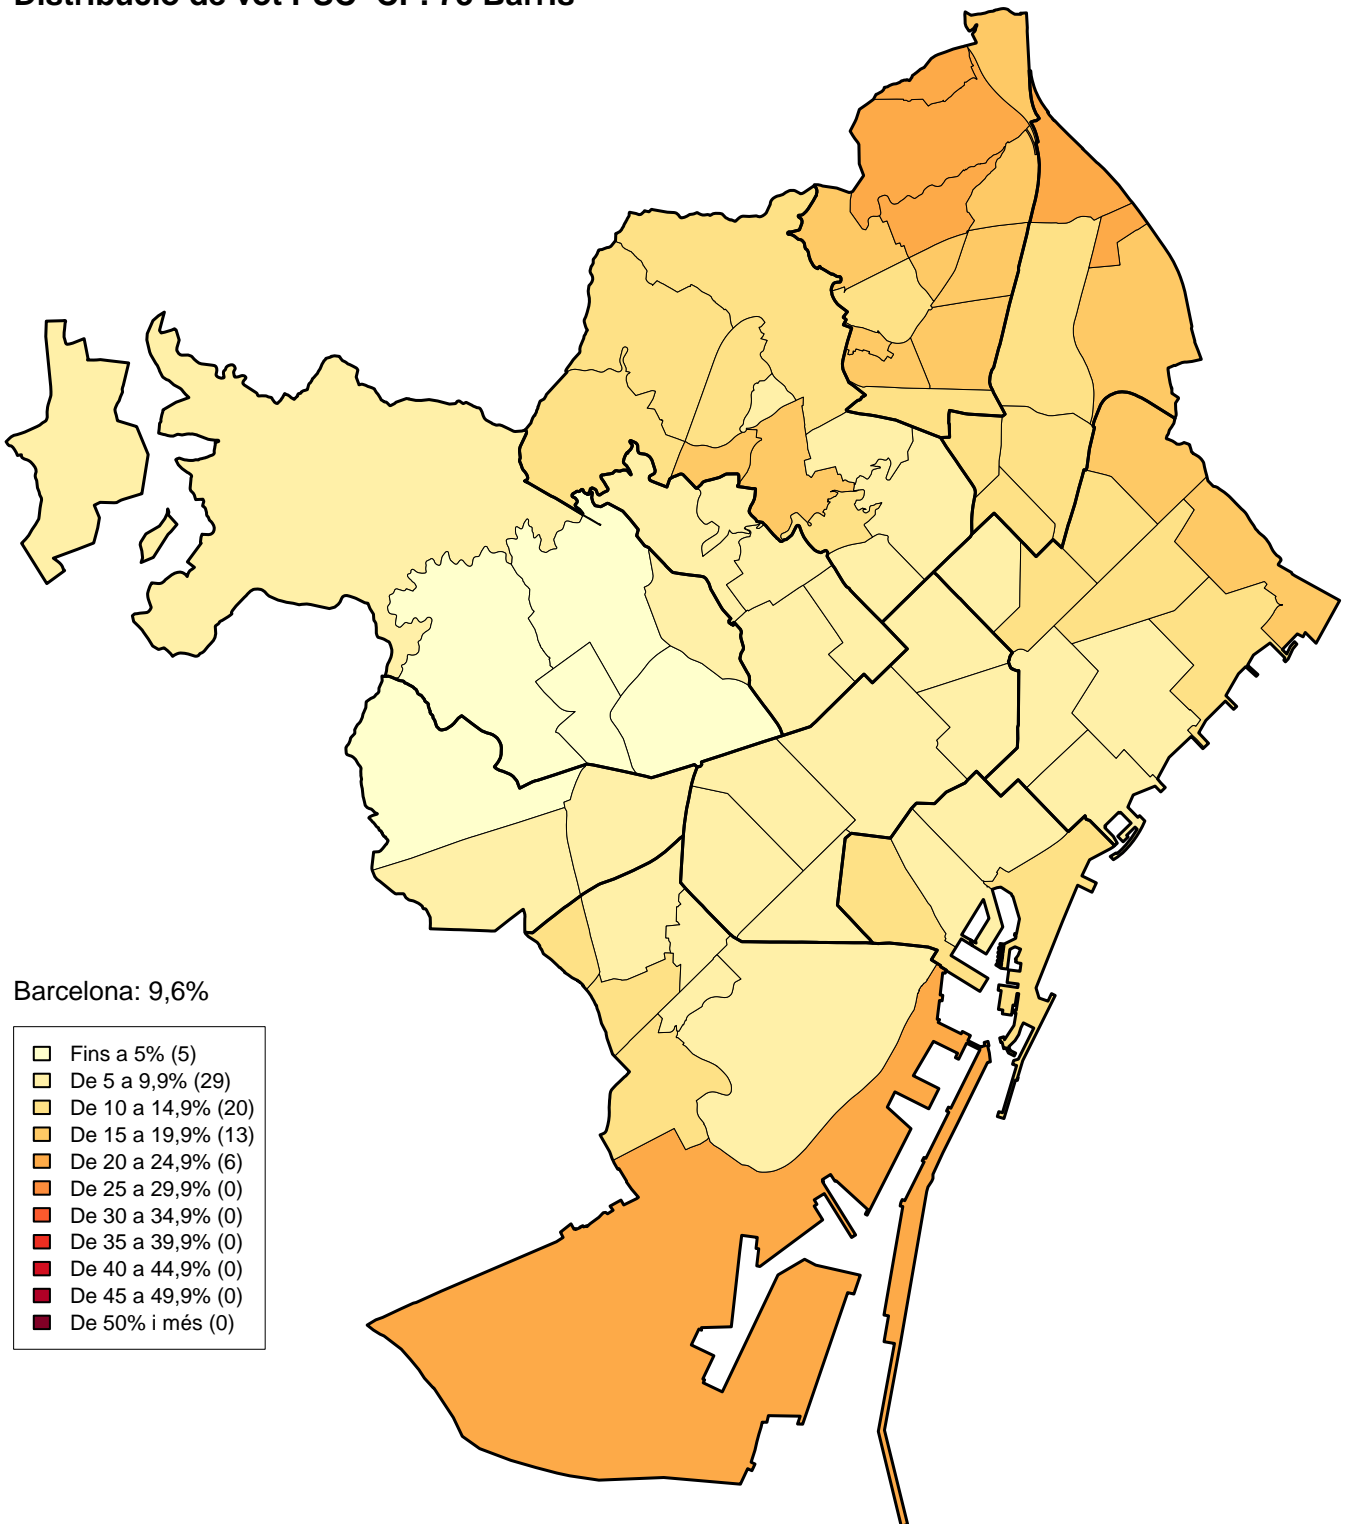

## Eleccions Locals 2015. Distribució de vot C's. 73 Barris

**Eleccions Locals 2015.  
Distribució de vot ERC-AM. 73 Barris**

**Eleccions Locals 2015.  
Distribució de vot PSC-CP. 73 Barris**

**Eleccions Locals 2015.  
Distribució de vot PP. 73 Barris**