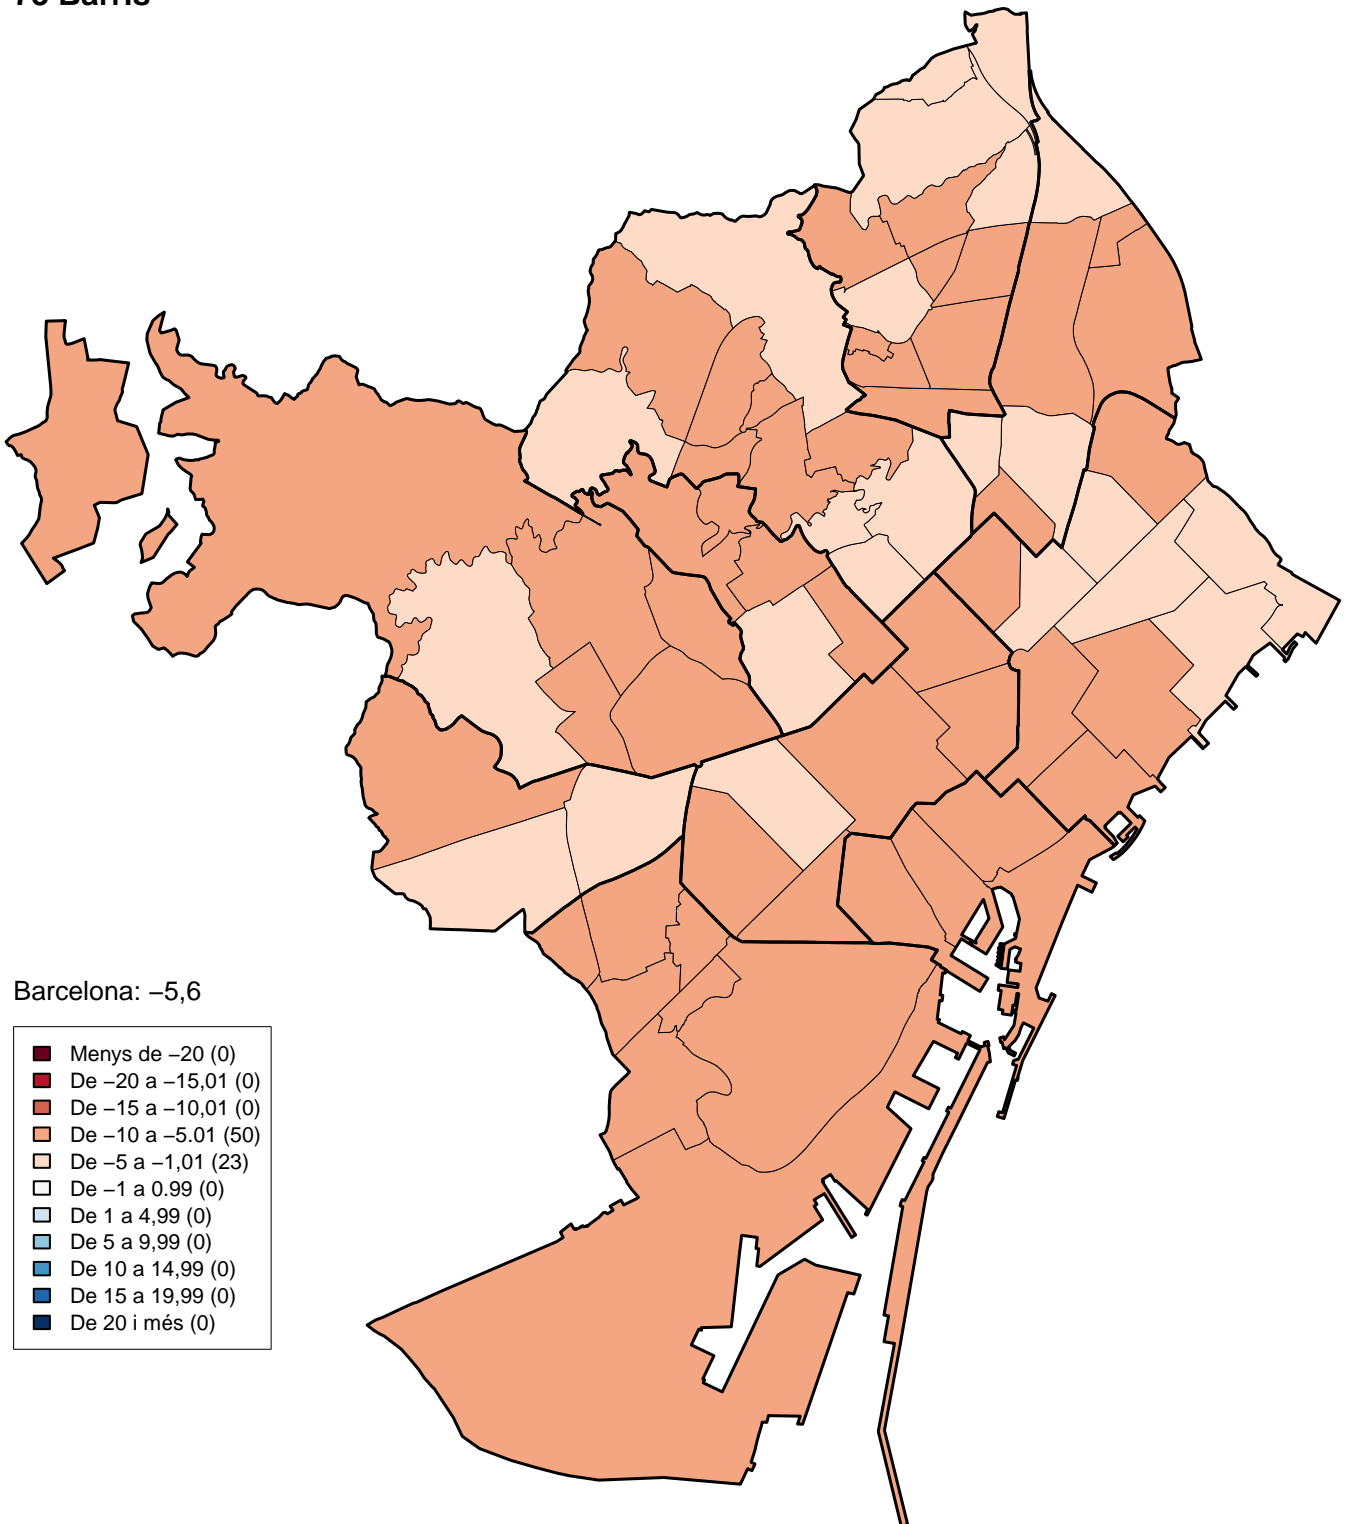

Eleccions Locals 2015.
Evolució de vot: CIU.Diferències 2011-2015. %Votants
73 Barris