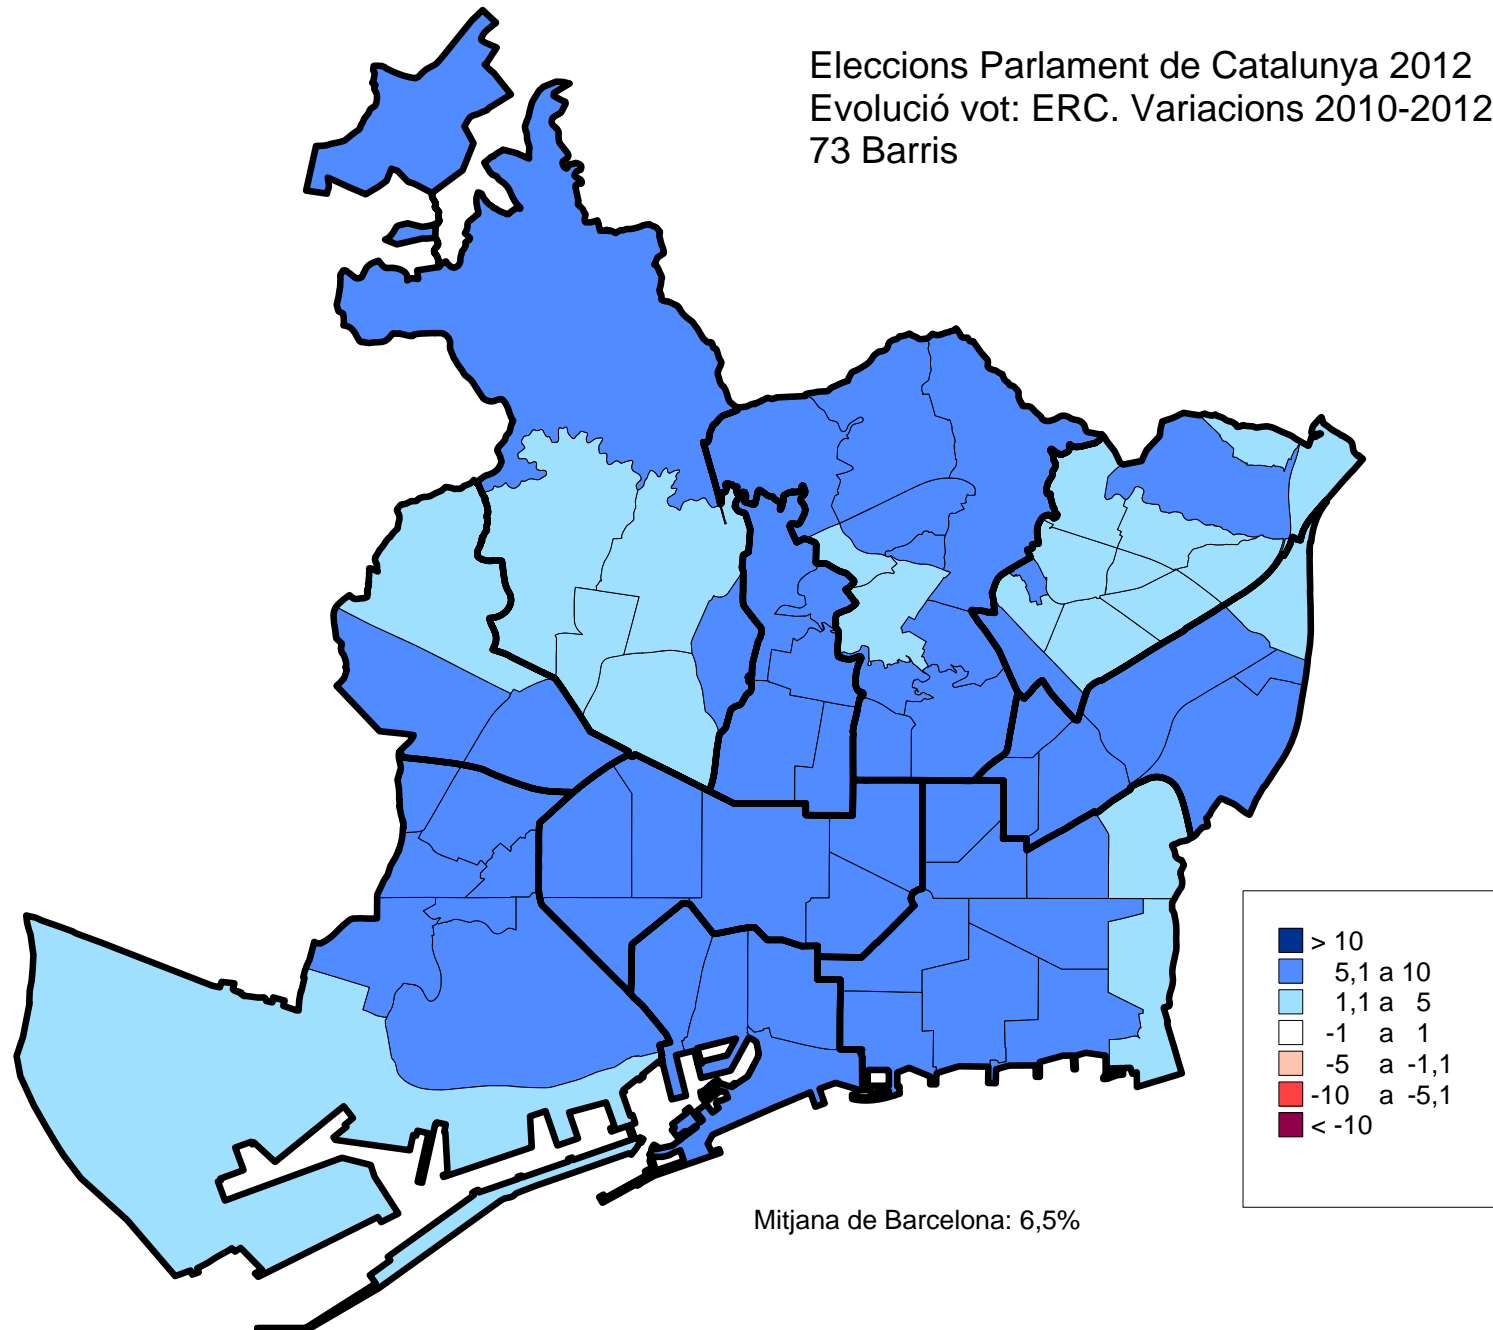

Eleccions Parlament de Catalunya 2012
Evolució vot: ERC. Variacions 2010-2012
73 Barris