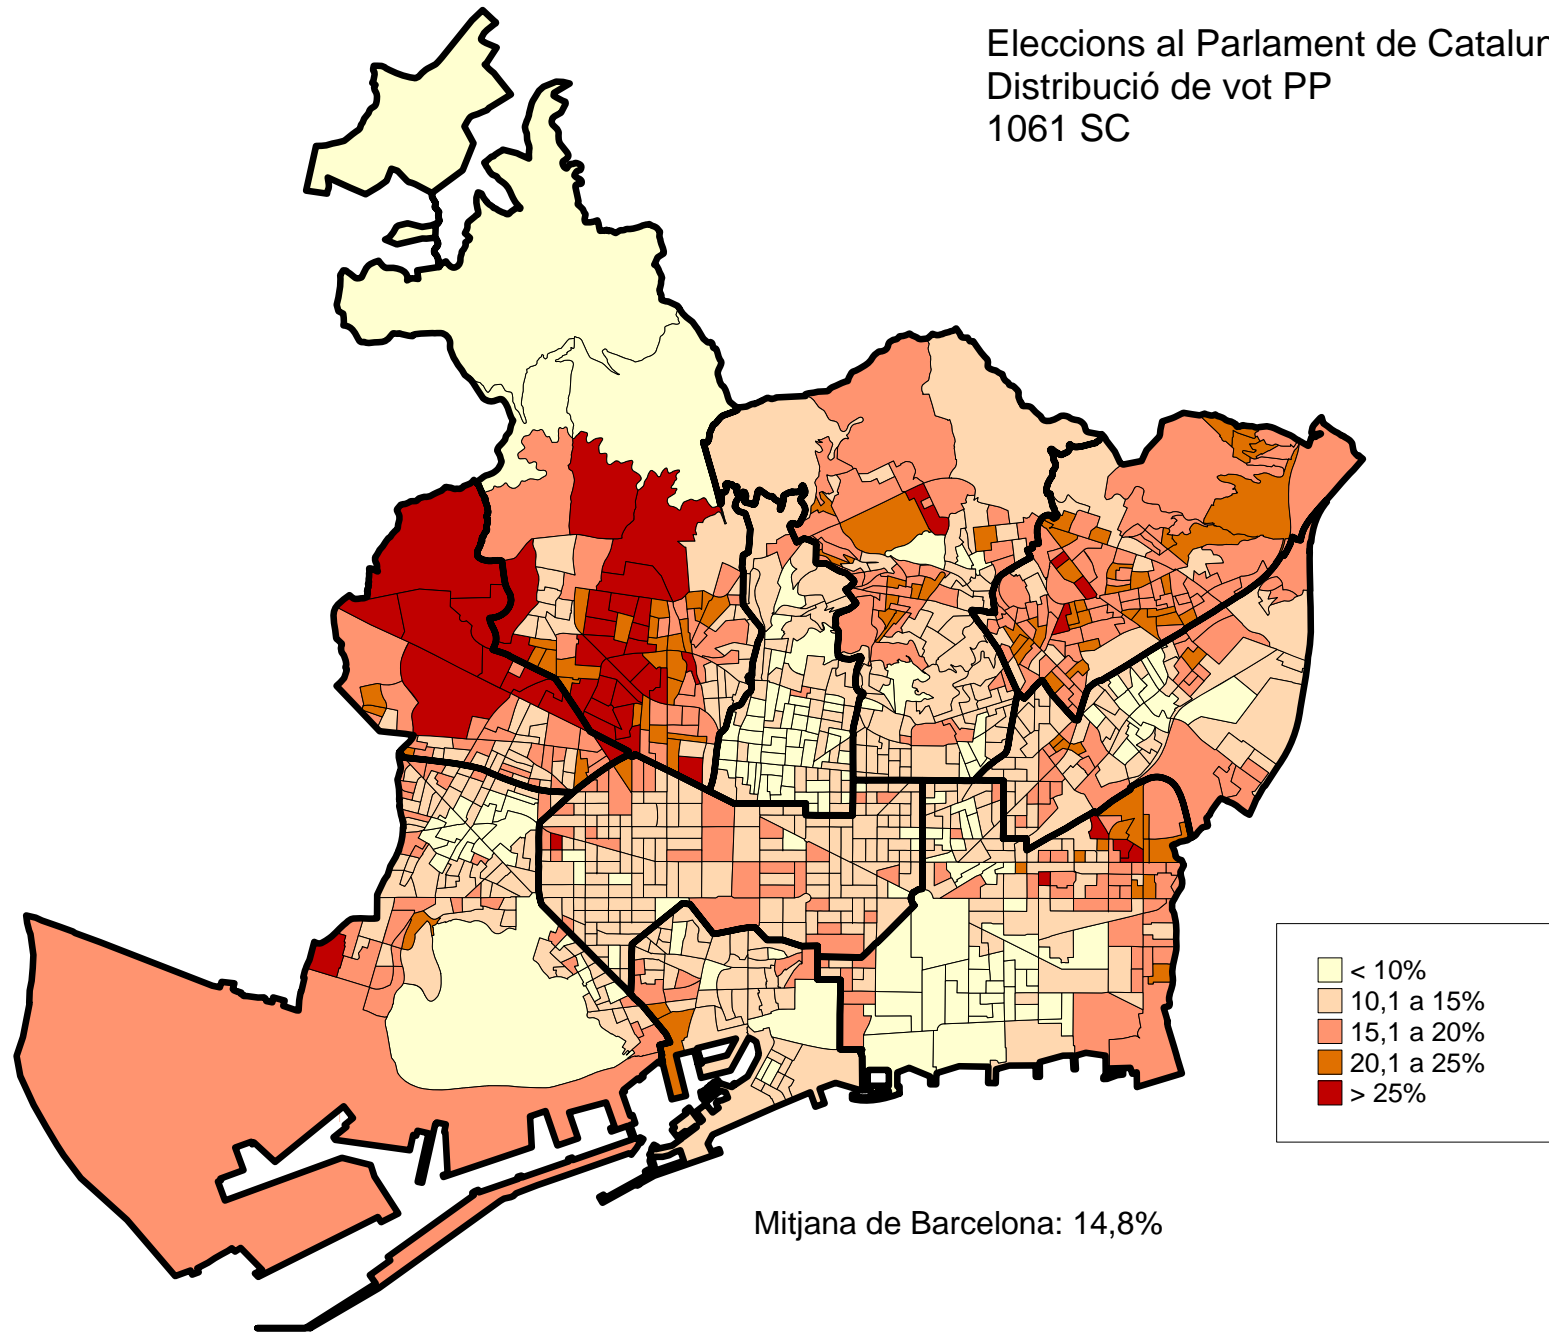

Eleccions al Parlament de Catalunya 2012
Distribució de vot PP
1061 SC