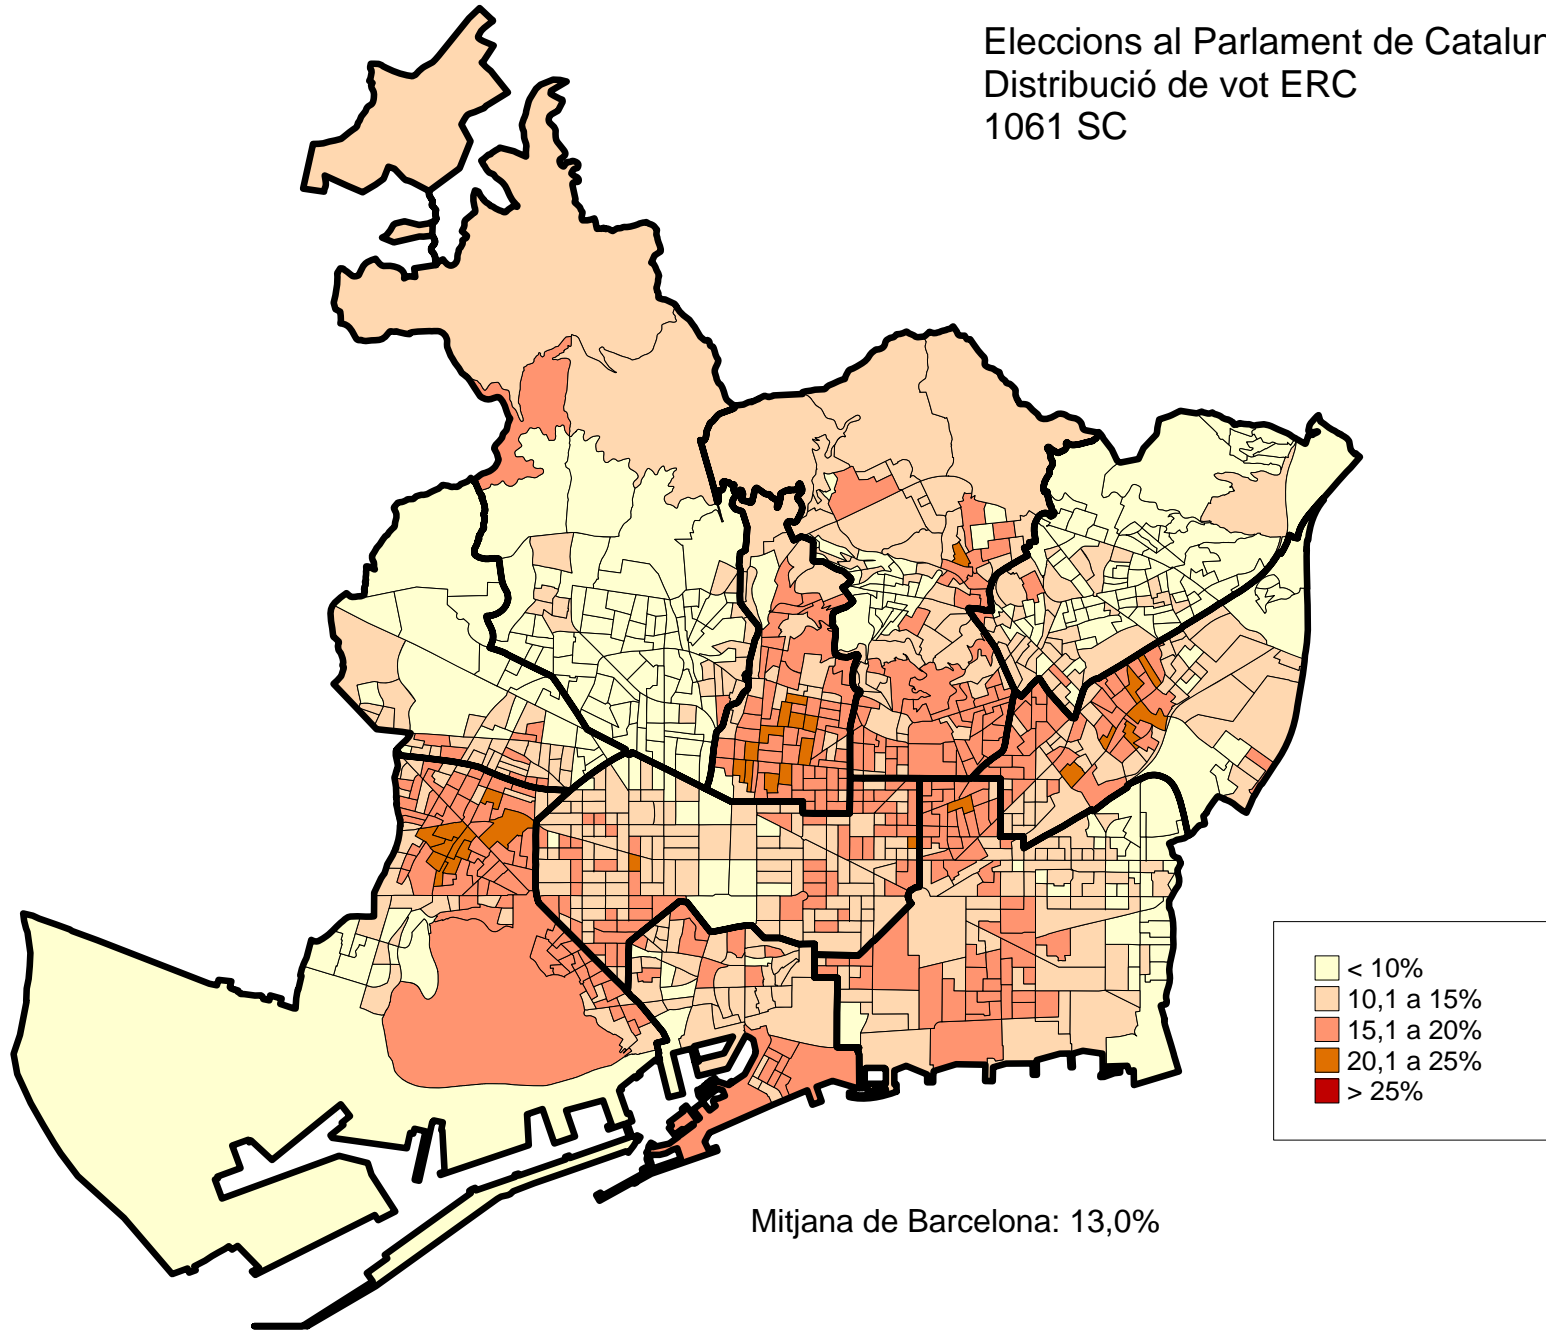

Eleccions al Parlament de Catalunya 2012
Distribució de vot ERC
1061 SC