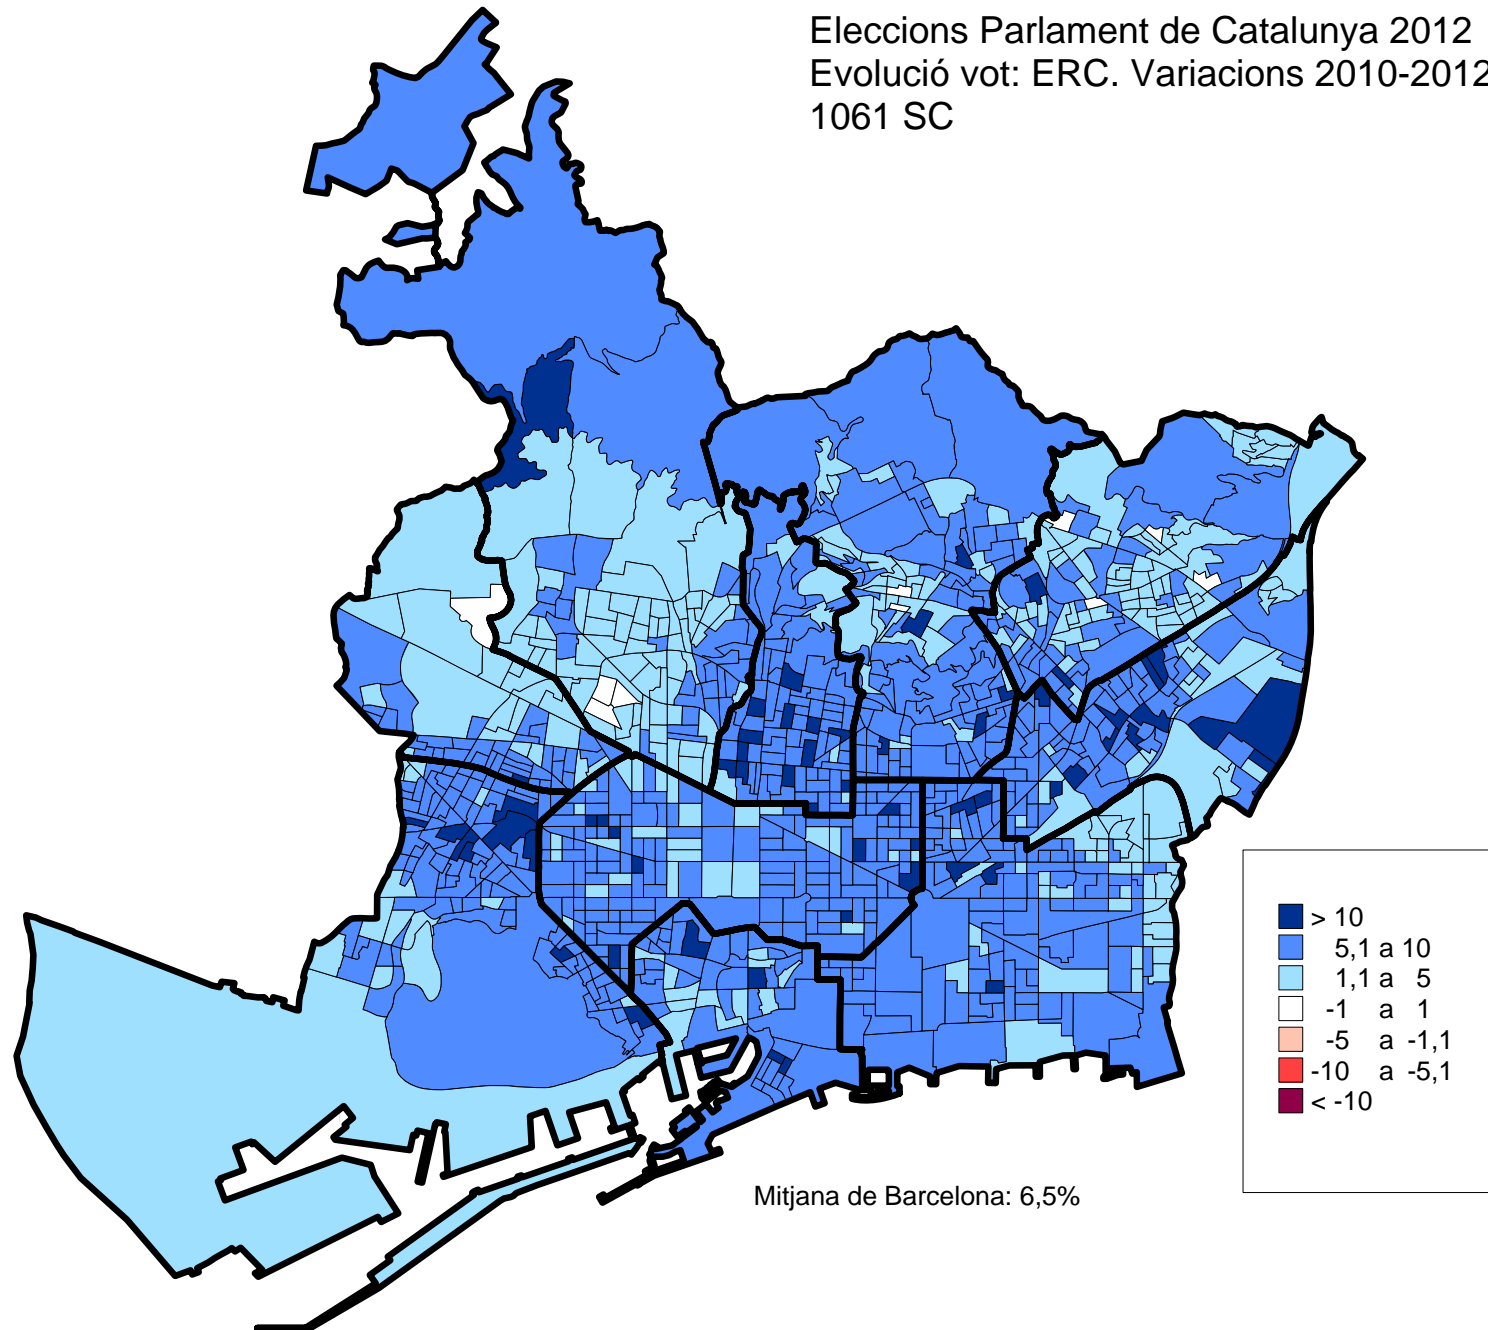

Eleccions Parlament de Catalunya 2012
Evolució vot: ERC. Variacions 2010-2012
1061 SC