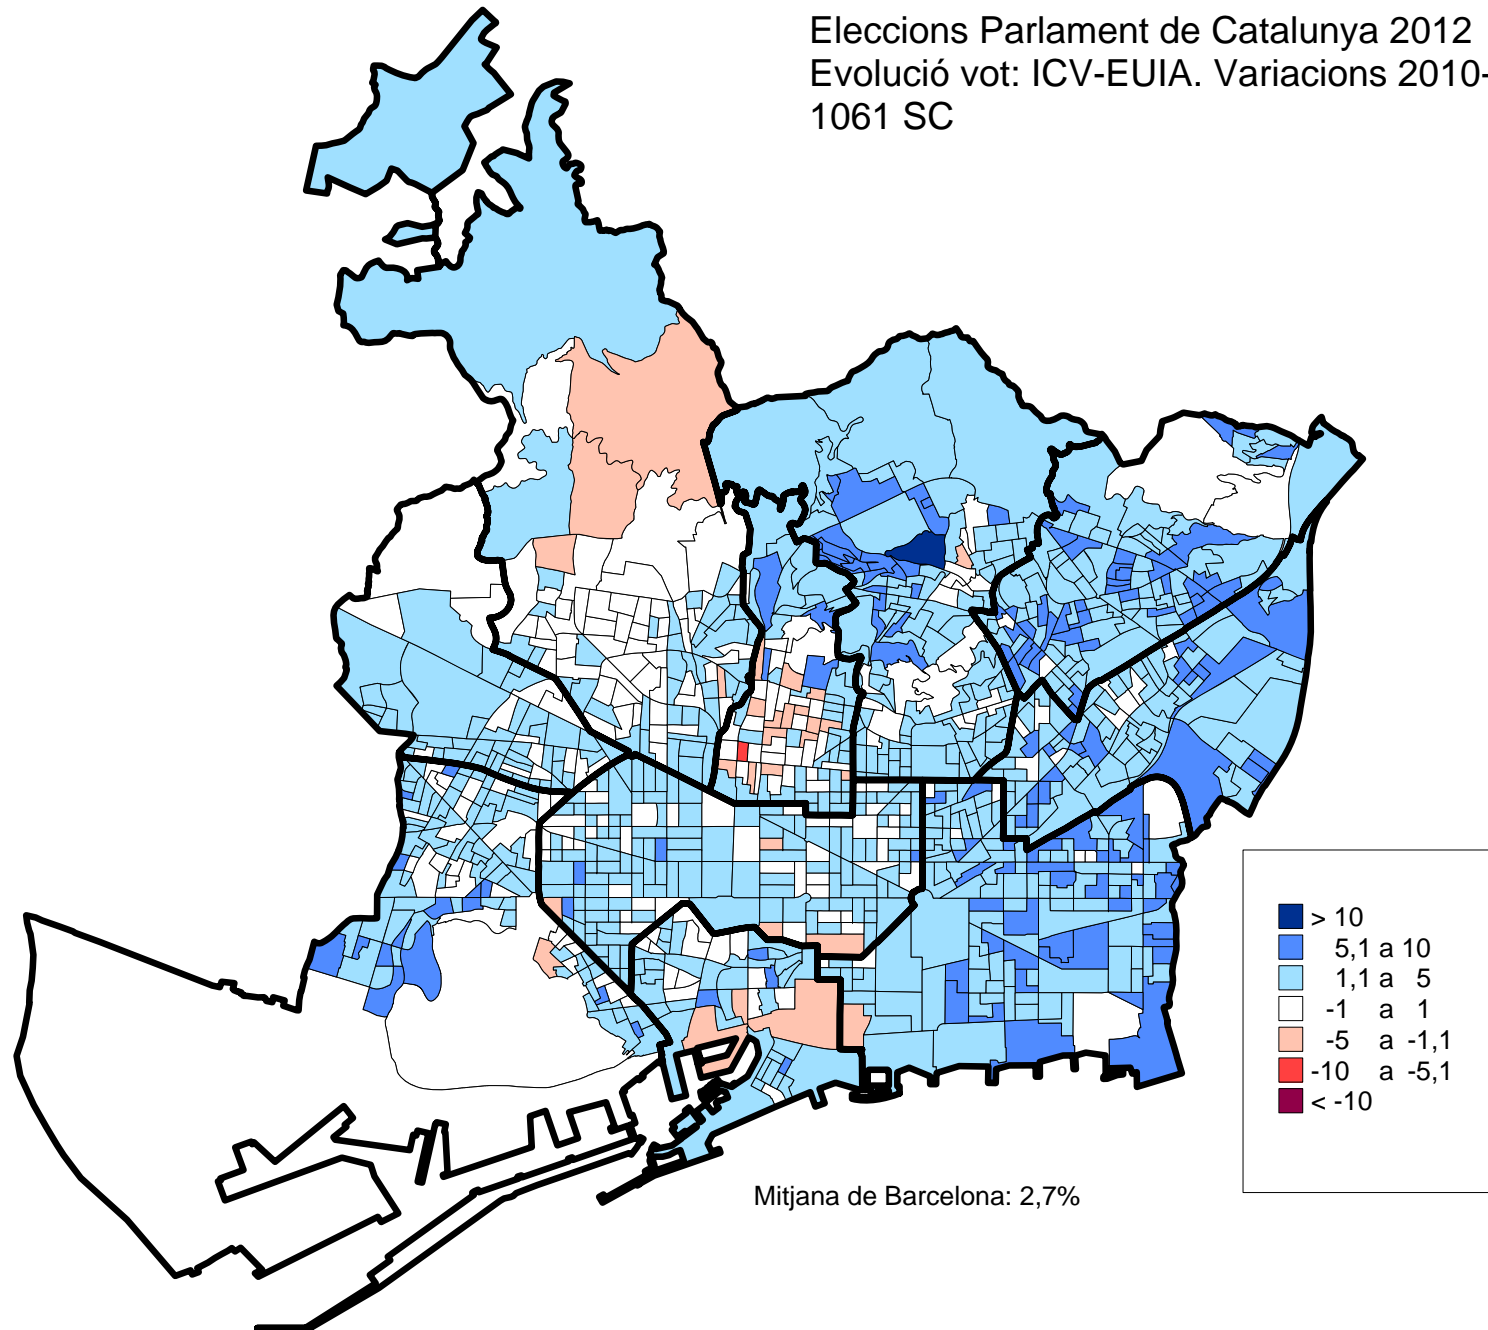

Eleccions Parlament de Catalunya 2012
Evolució vot: ICV-EUIA. Variacions 2010-2012
1061 SC