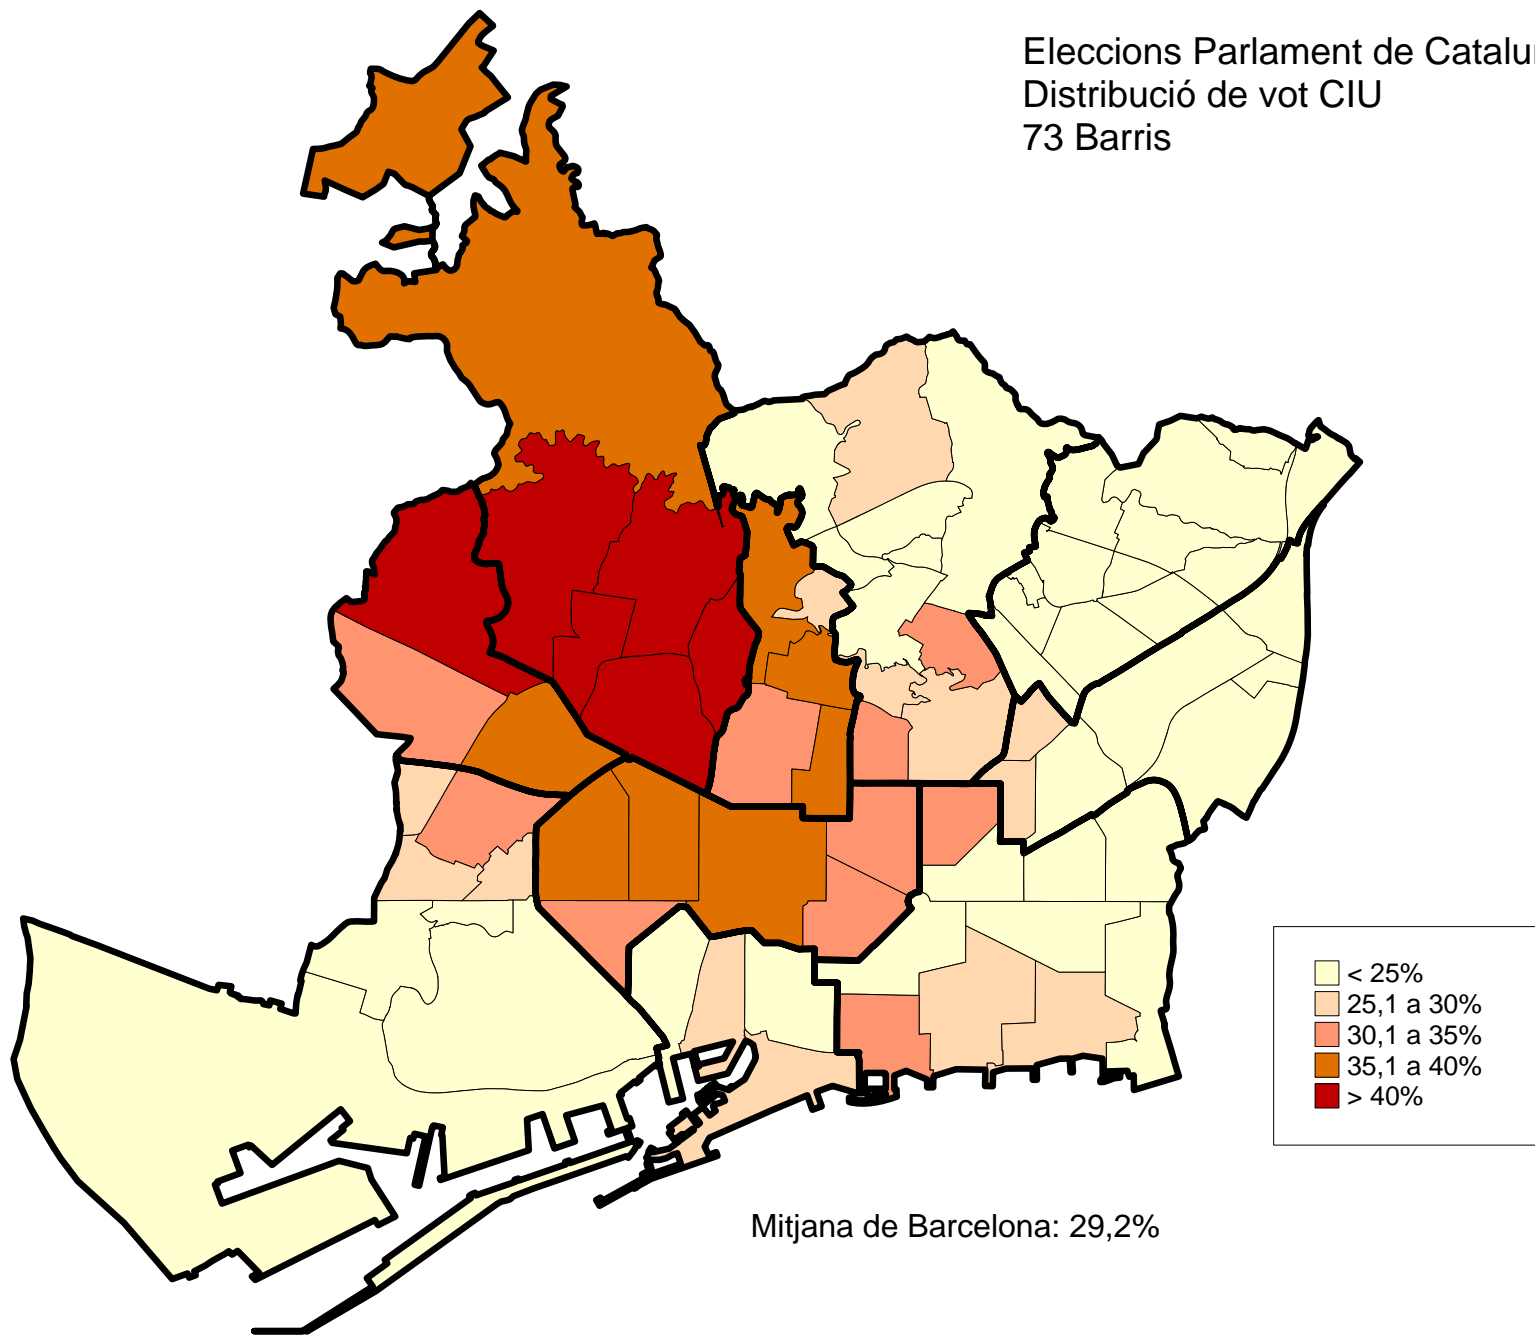

Eleccions Parlament de Catalunya 2012
Distribució de vot CIU
73 Barris