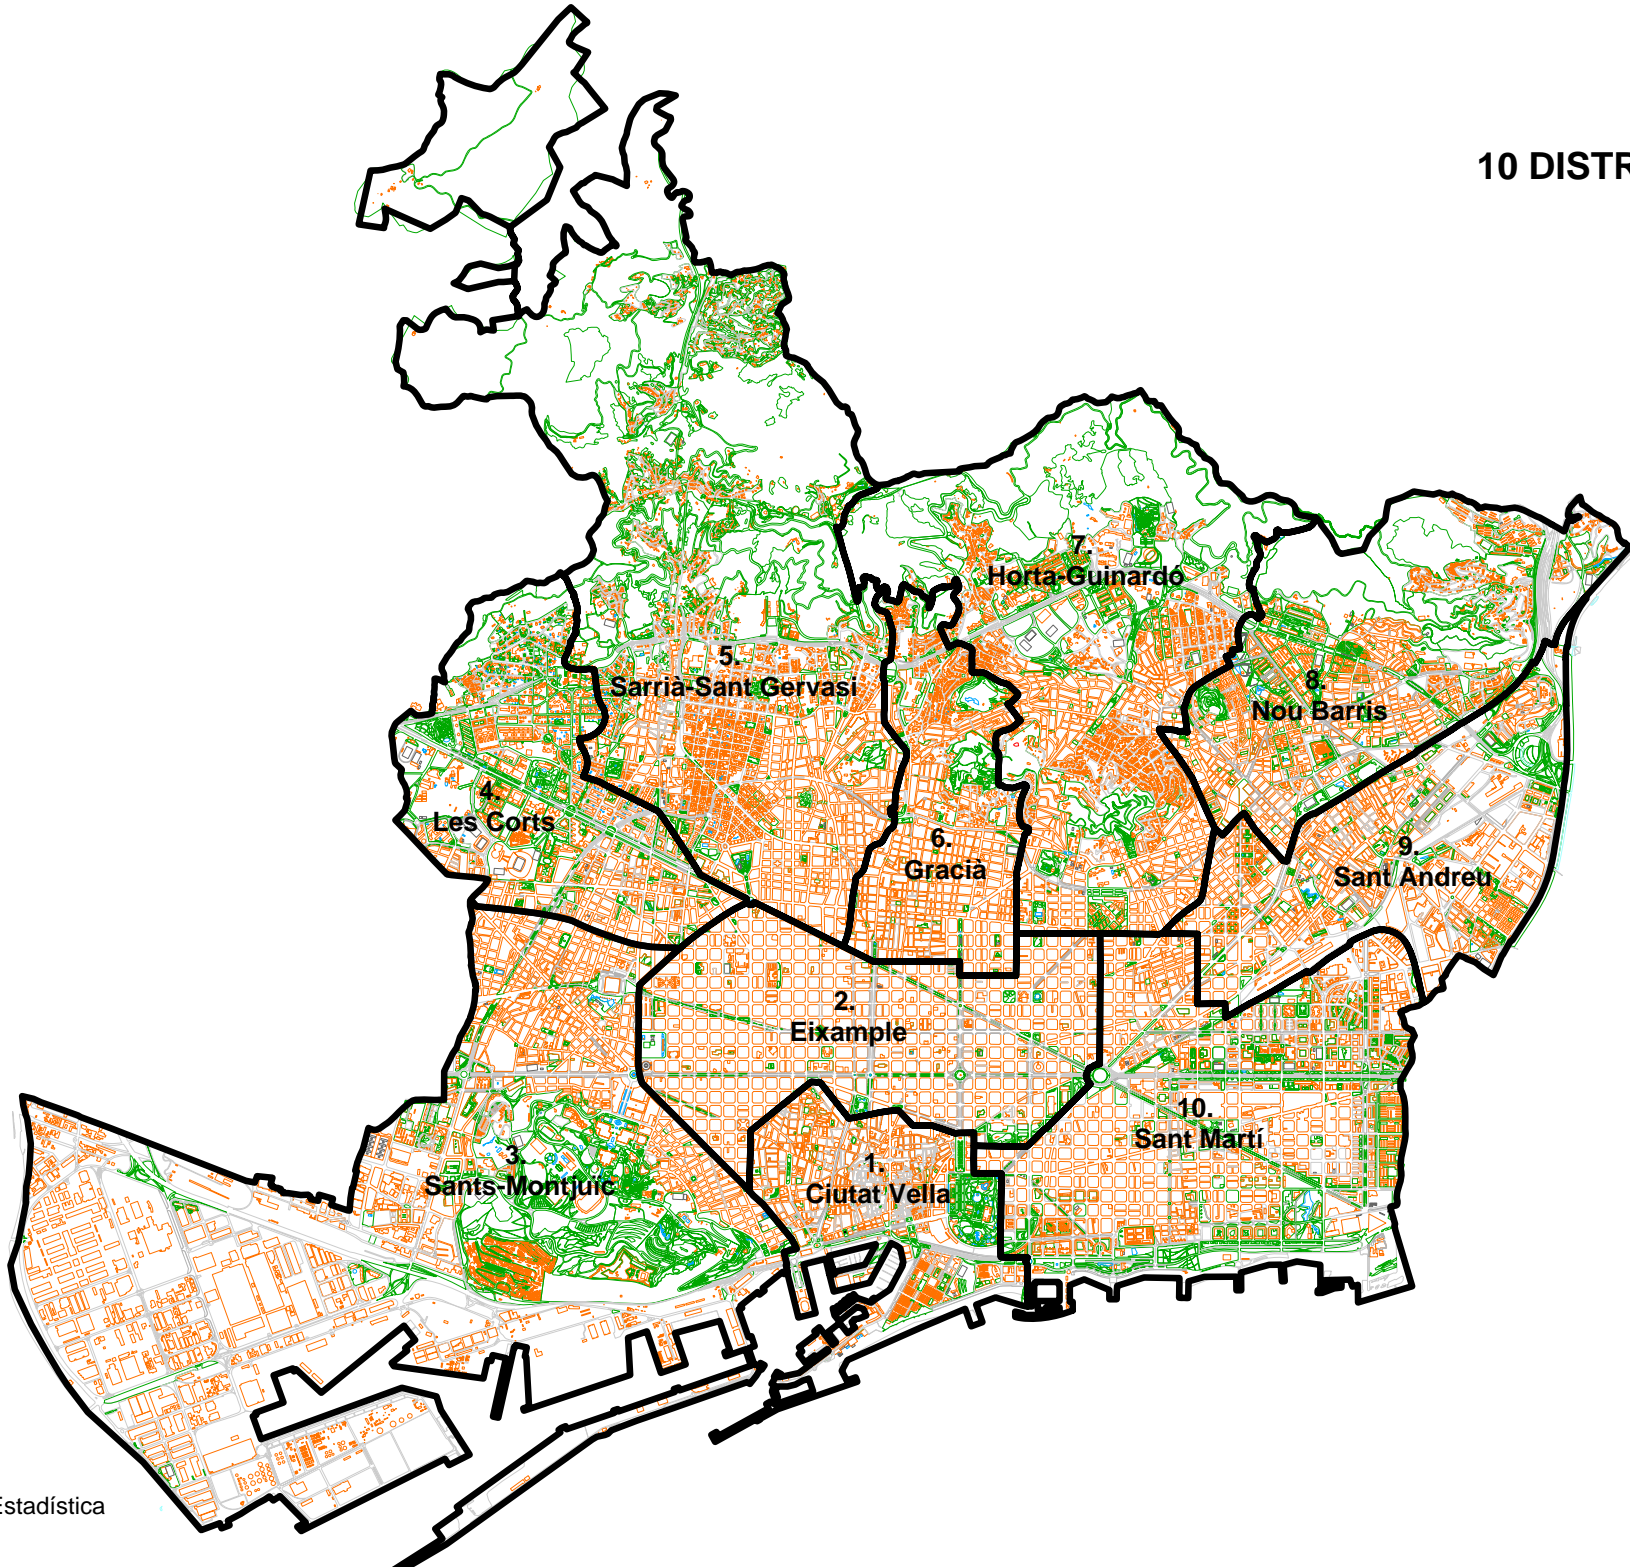

Eleccions al Parlament de Catalunya 2012
Distribució de vot C's
1061 SC

Eleccions al Parlament de Catalunya 2012
Distribució de vot CUP
1061 SC

5. Mapes guía.

10 DISTRICTES

73 BARRIS

Dte 1. Ciutat Vella

Dte 2. Eixample

Dte 3. Sants-Montjuïc

Dte 4. Les Corts

Dte 5. Sarrià-Sant Gervasi

Dte 6. Gracià

Dte 7. Horta-Guinardó

Dte 8. Nou Barris

Dte 9. Sant Andreu

Dte 10. Sant Martí