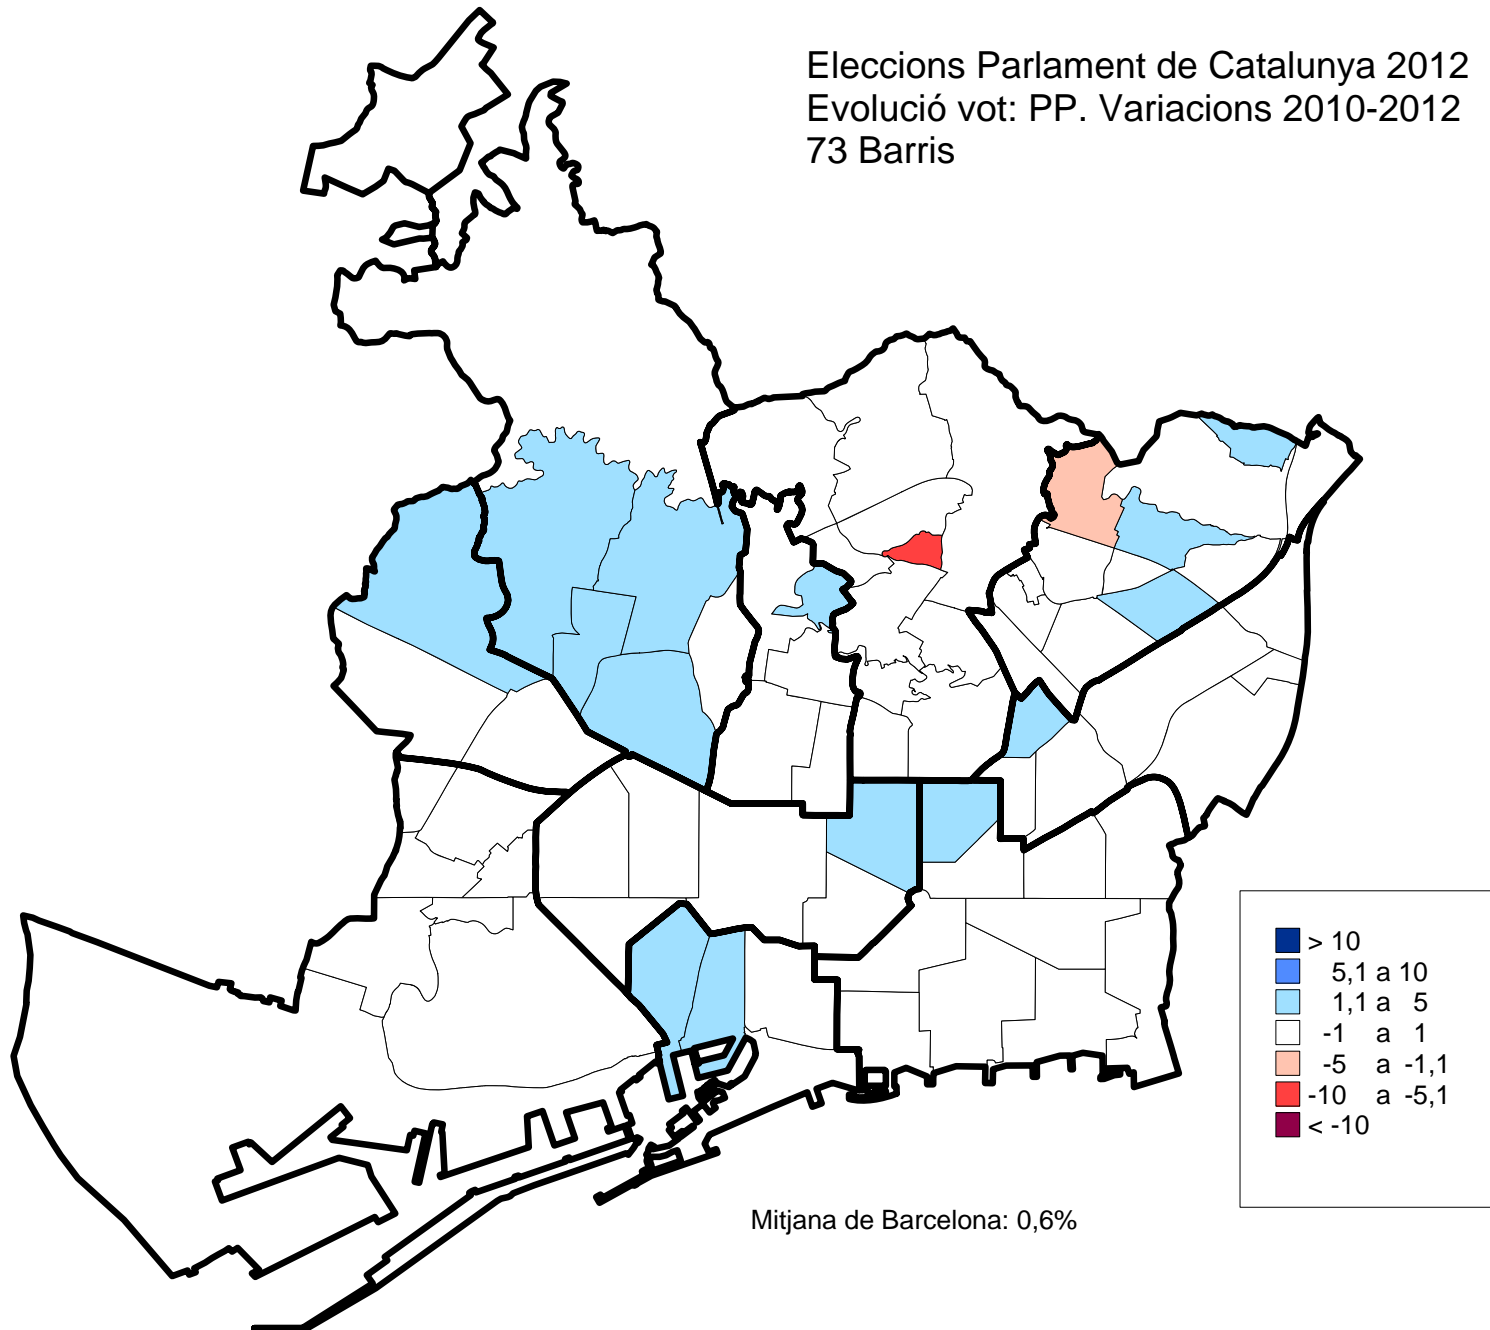

Eleccions Parlament de Catalunya 2012
Evolució vot: PP. Variacions 2010-2012
73 Barris