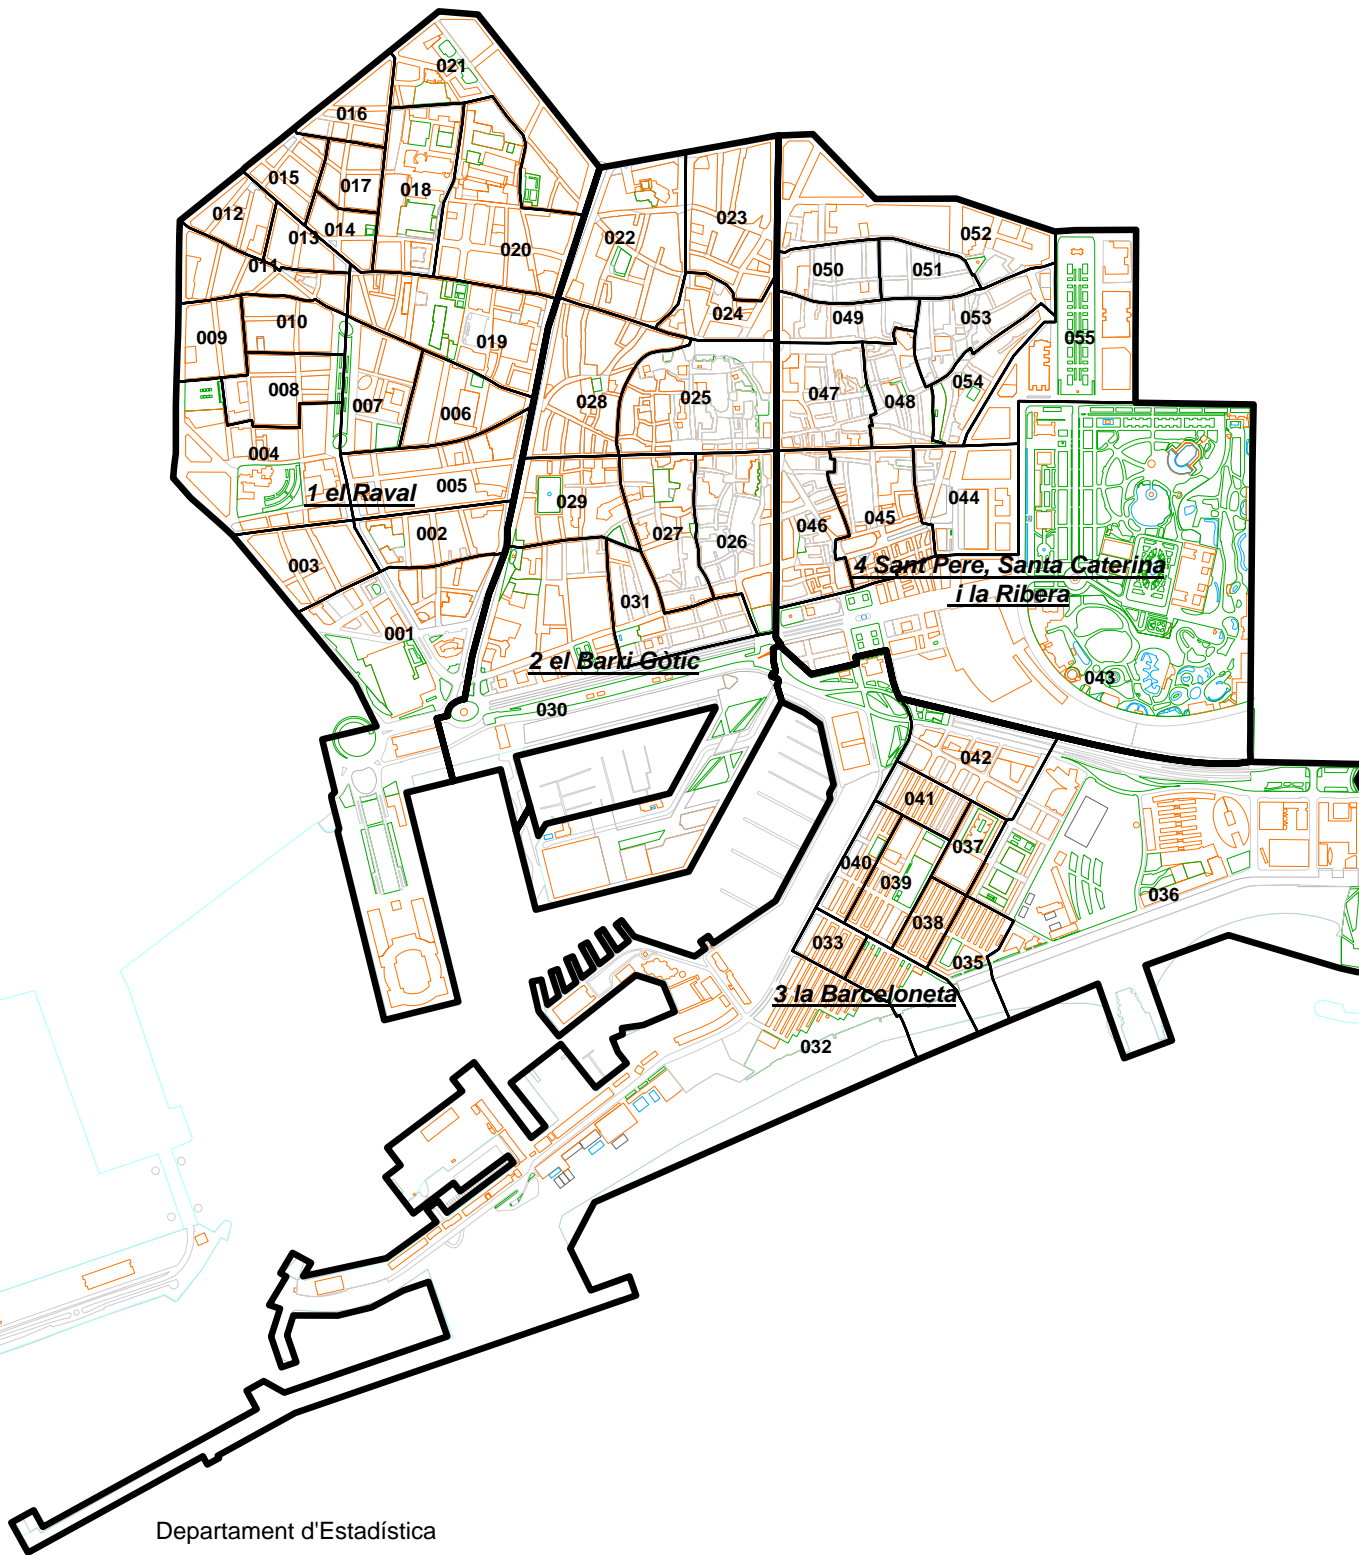

Eleccions al Parlament de Catalunya 2012
Distribució de vot ERC
1061 SC

Eleccions al Parlament de Catalunya 2012
Distribució de vot PSC
1061 SC

Eleccions al Parlament de Catalunya 2012
Distribució de vot ICV-EUIA
1061 SC

Eleccions al Parlament de Catalunya 2012
Distribució de vot C's
1061 SC

Eleccions al Parlament de Catalunya 2012
Distribució de vot CUP
1061 SC

5. Mapes guía.

10 DISTRICTES

73 BARRIS

Dte 1. Ciutat Vella

Dte 2. Eixample

Dte 3. Sants-Montjuïc

Dte 4. Les Corts

Dte 5. Sarrià-Sant Gervasi

Dte 6. Gracià

Dte 7. Horta-Guinardó

Dte 8. Nou Barris

Dte 9. Sant Andreu

Dte 10. Sant Martí