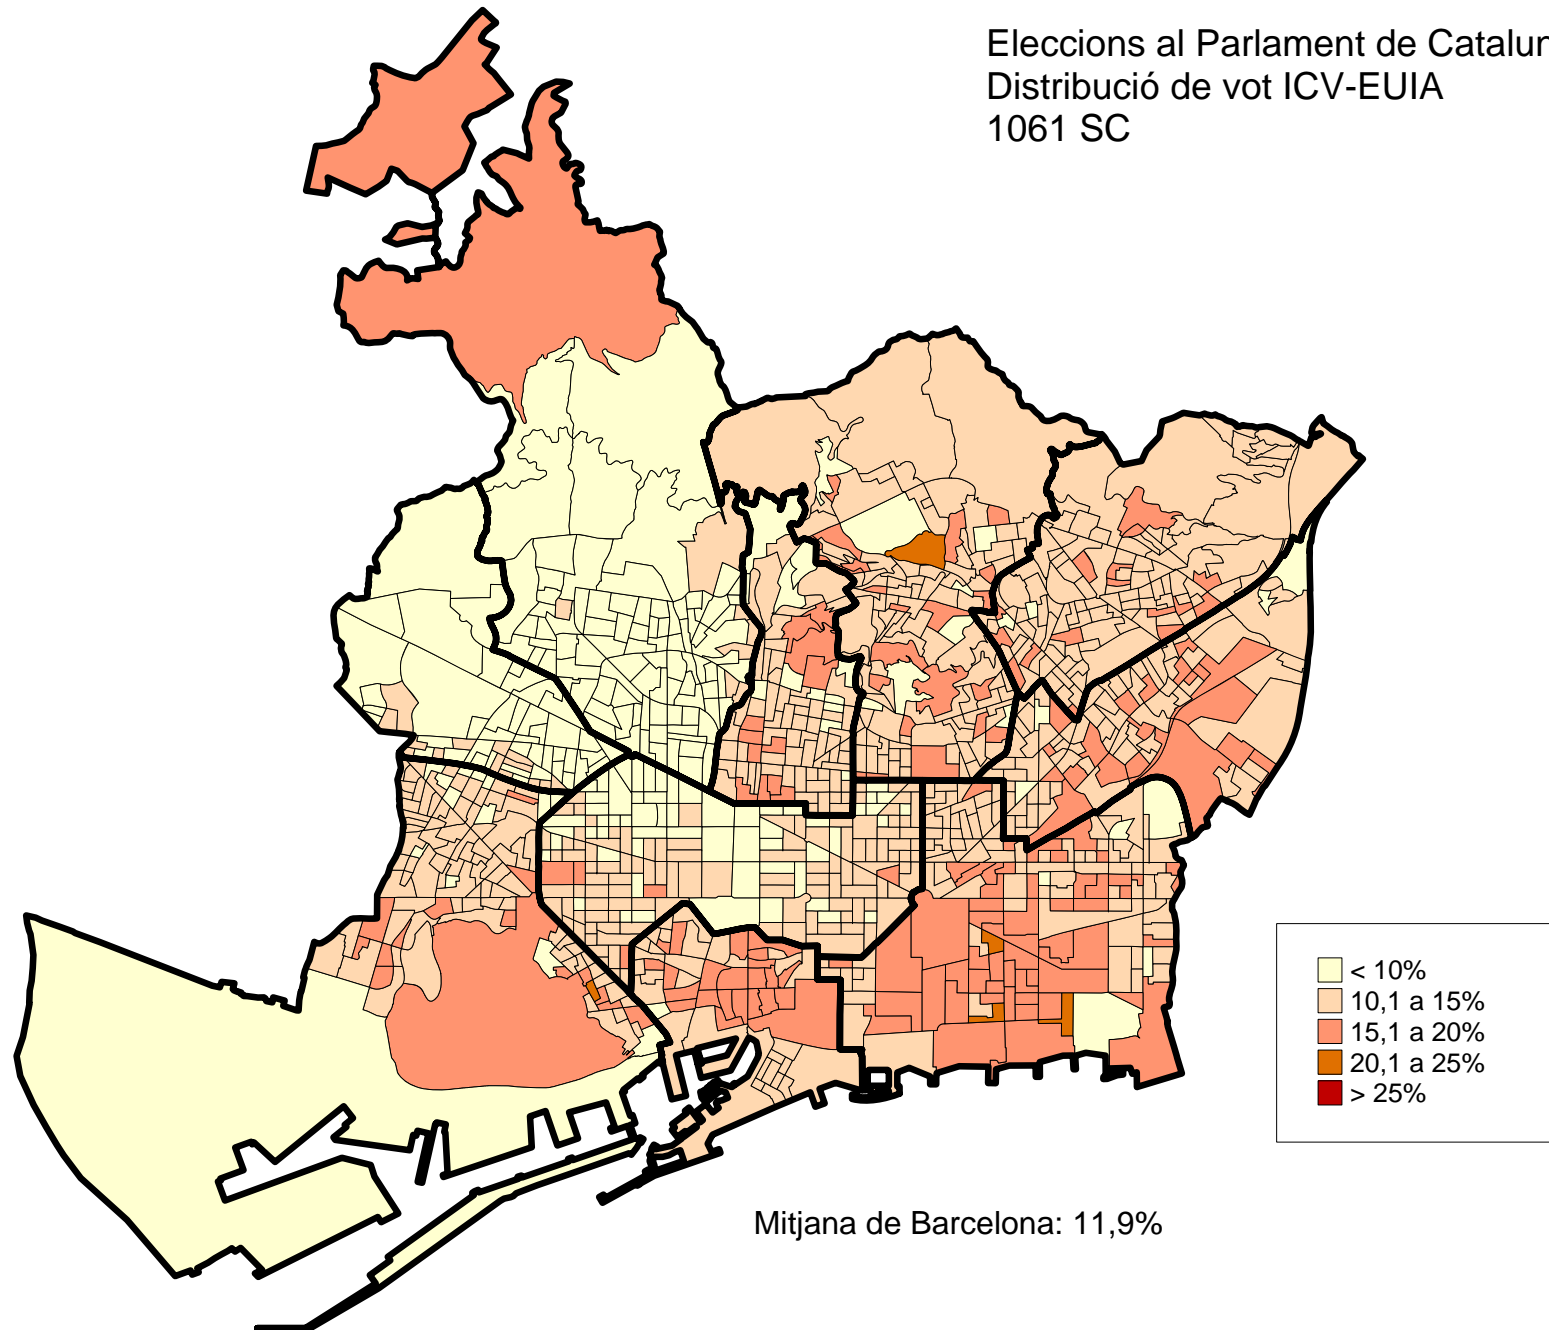

Eleccions al Parlament de Catalunya 2012
Distribució de vot ICV-EUIA
1061 SC