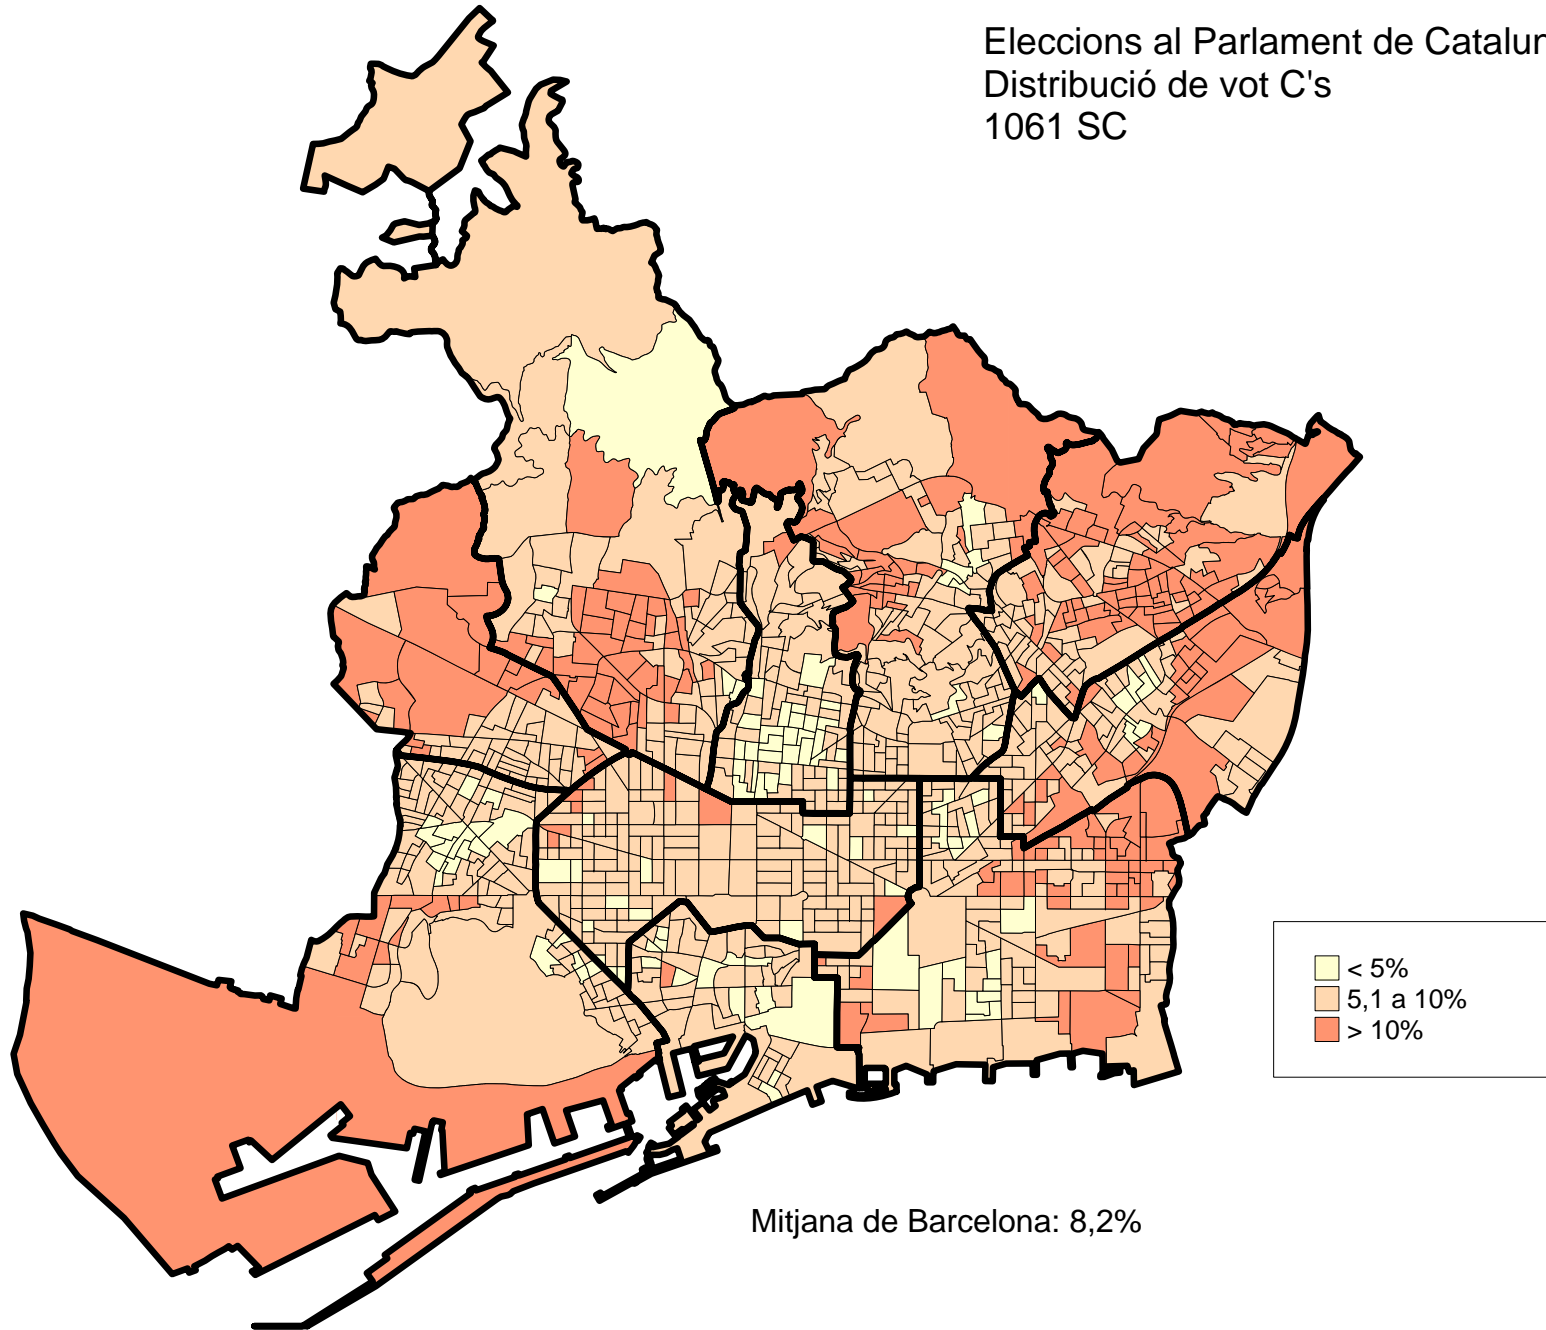

Eleccions al Parlament de Catalunya 2012
Distribució de vot C's
1061 SC