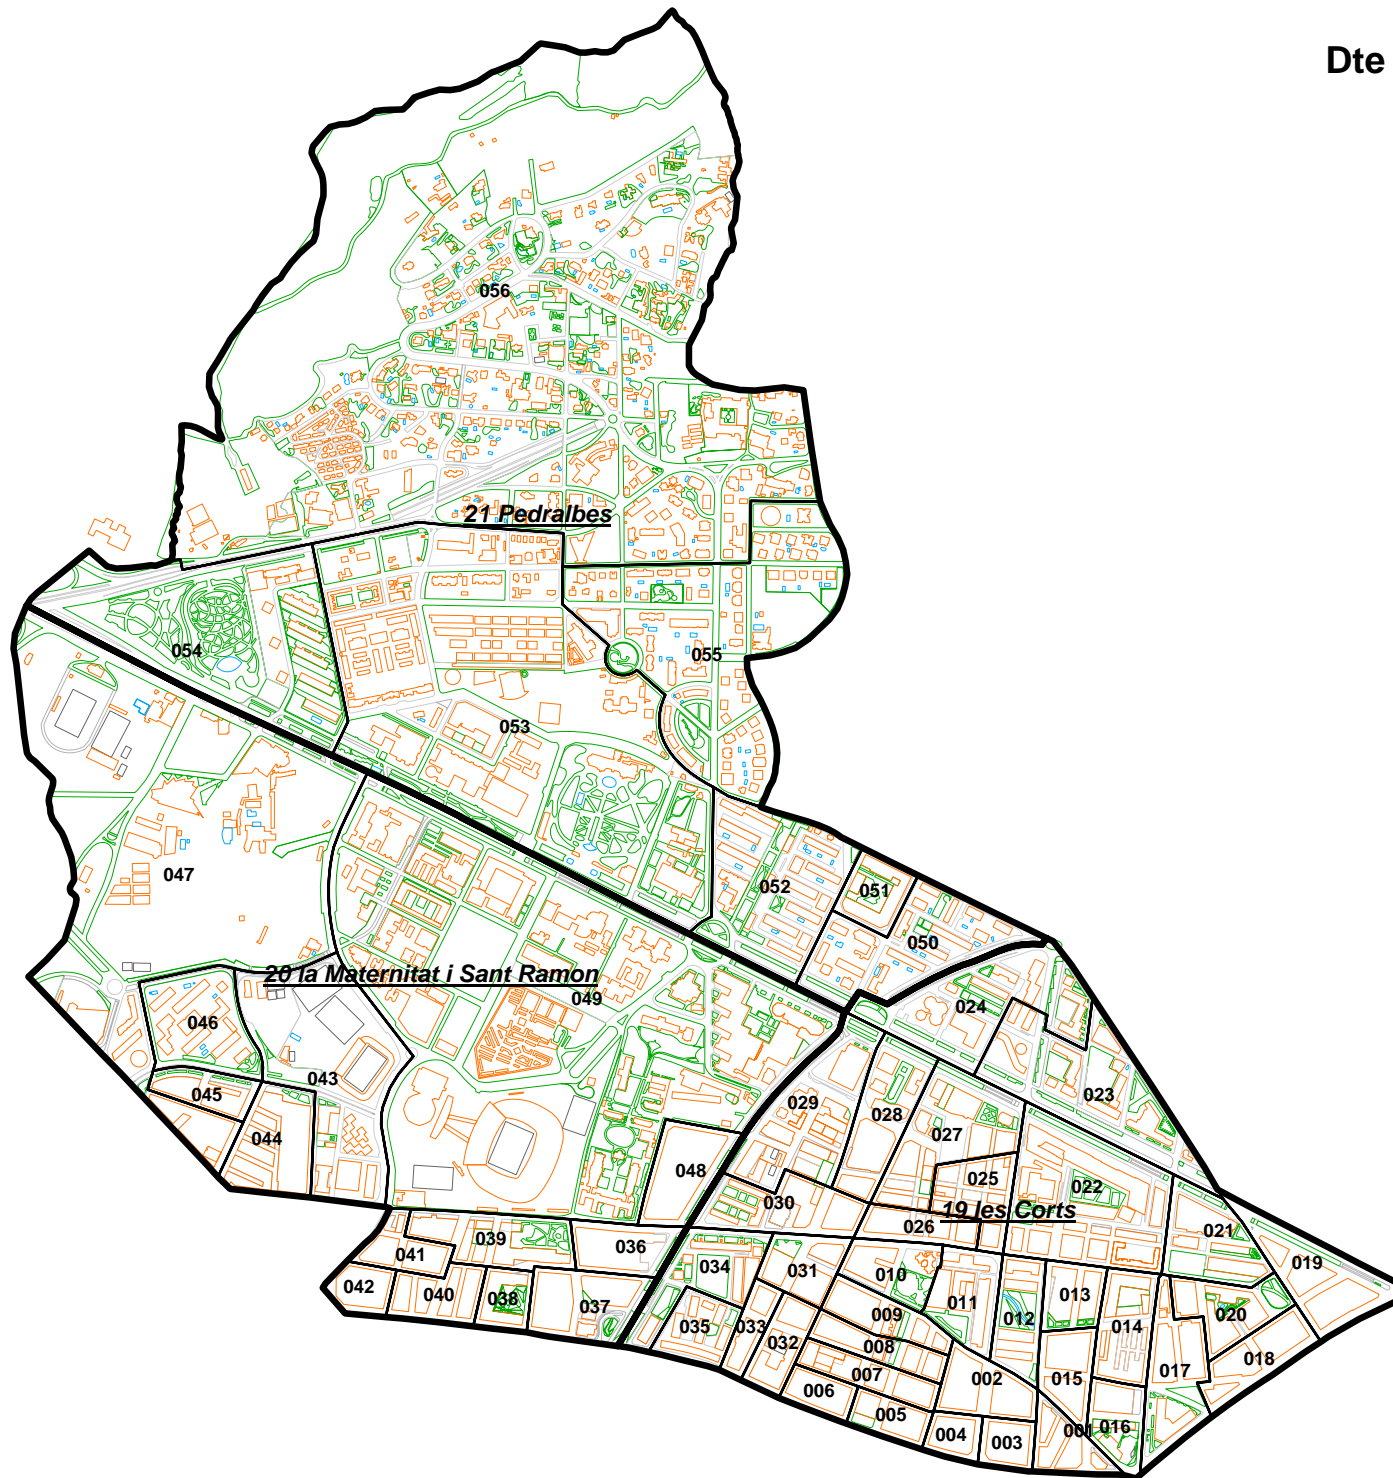

Eleccions al Parlament de Catalunya 2012
Distribució de vot C's
1061 SC

Eleccions al Parlament de Catalunya 2012
Distribució de vot CUP
1061 SC

5. Mapes guía.

10 DISTRICTES

73 BARRIS

Dte 1. Ciutat Vella

Dte 2. Eixample

Dte 3. Sants-Montjuïc

Dte 4. Les Corts

Dte 5. Sarrià-Sant Gervasi

Dte 6. Gracià

Dte 7. Horta-Guinardó

Dte 8. Nou Barris

Dte 9. Sant Andreu

Dte 10. Sant Martí