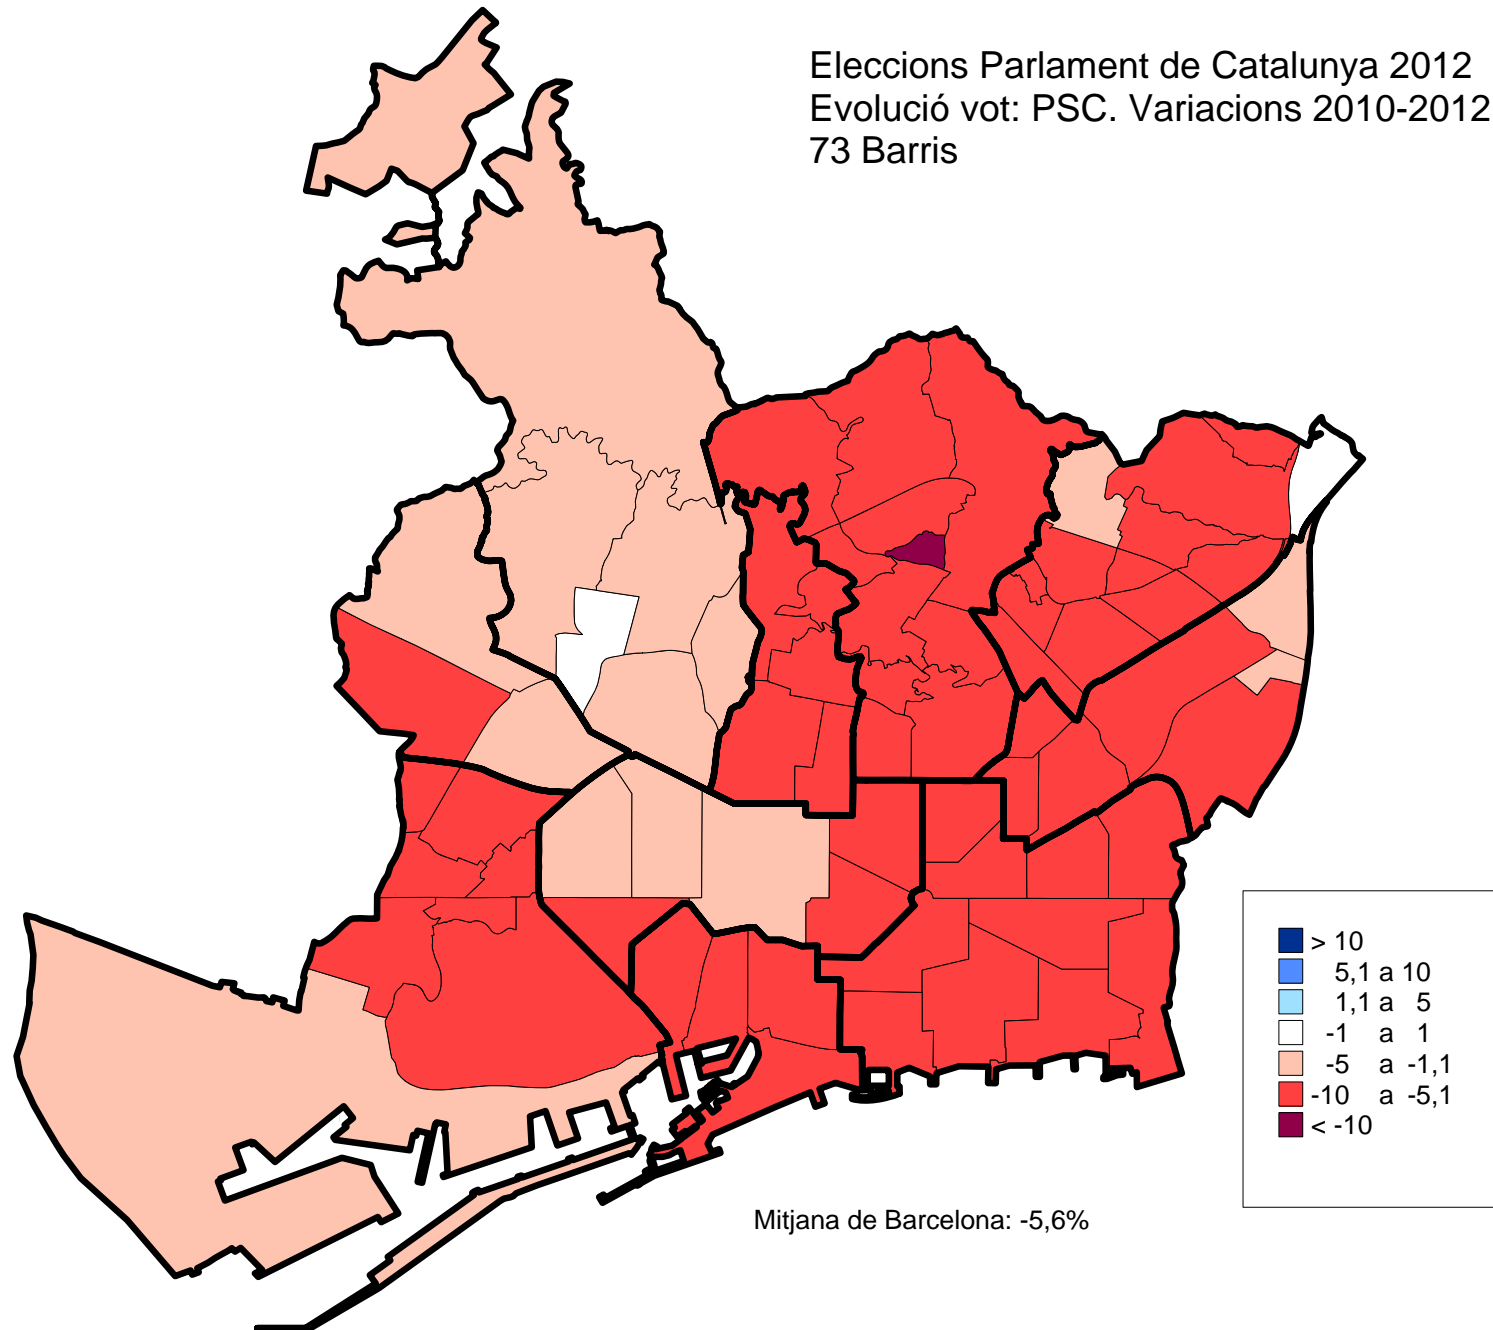

Eleccions Parlament de Catalunya 2012
Evolució vot: PSC. Variacions 2010-2012
73 Barris