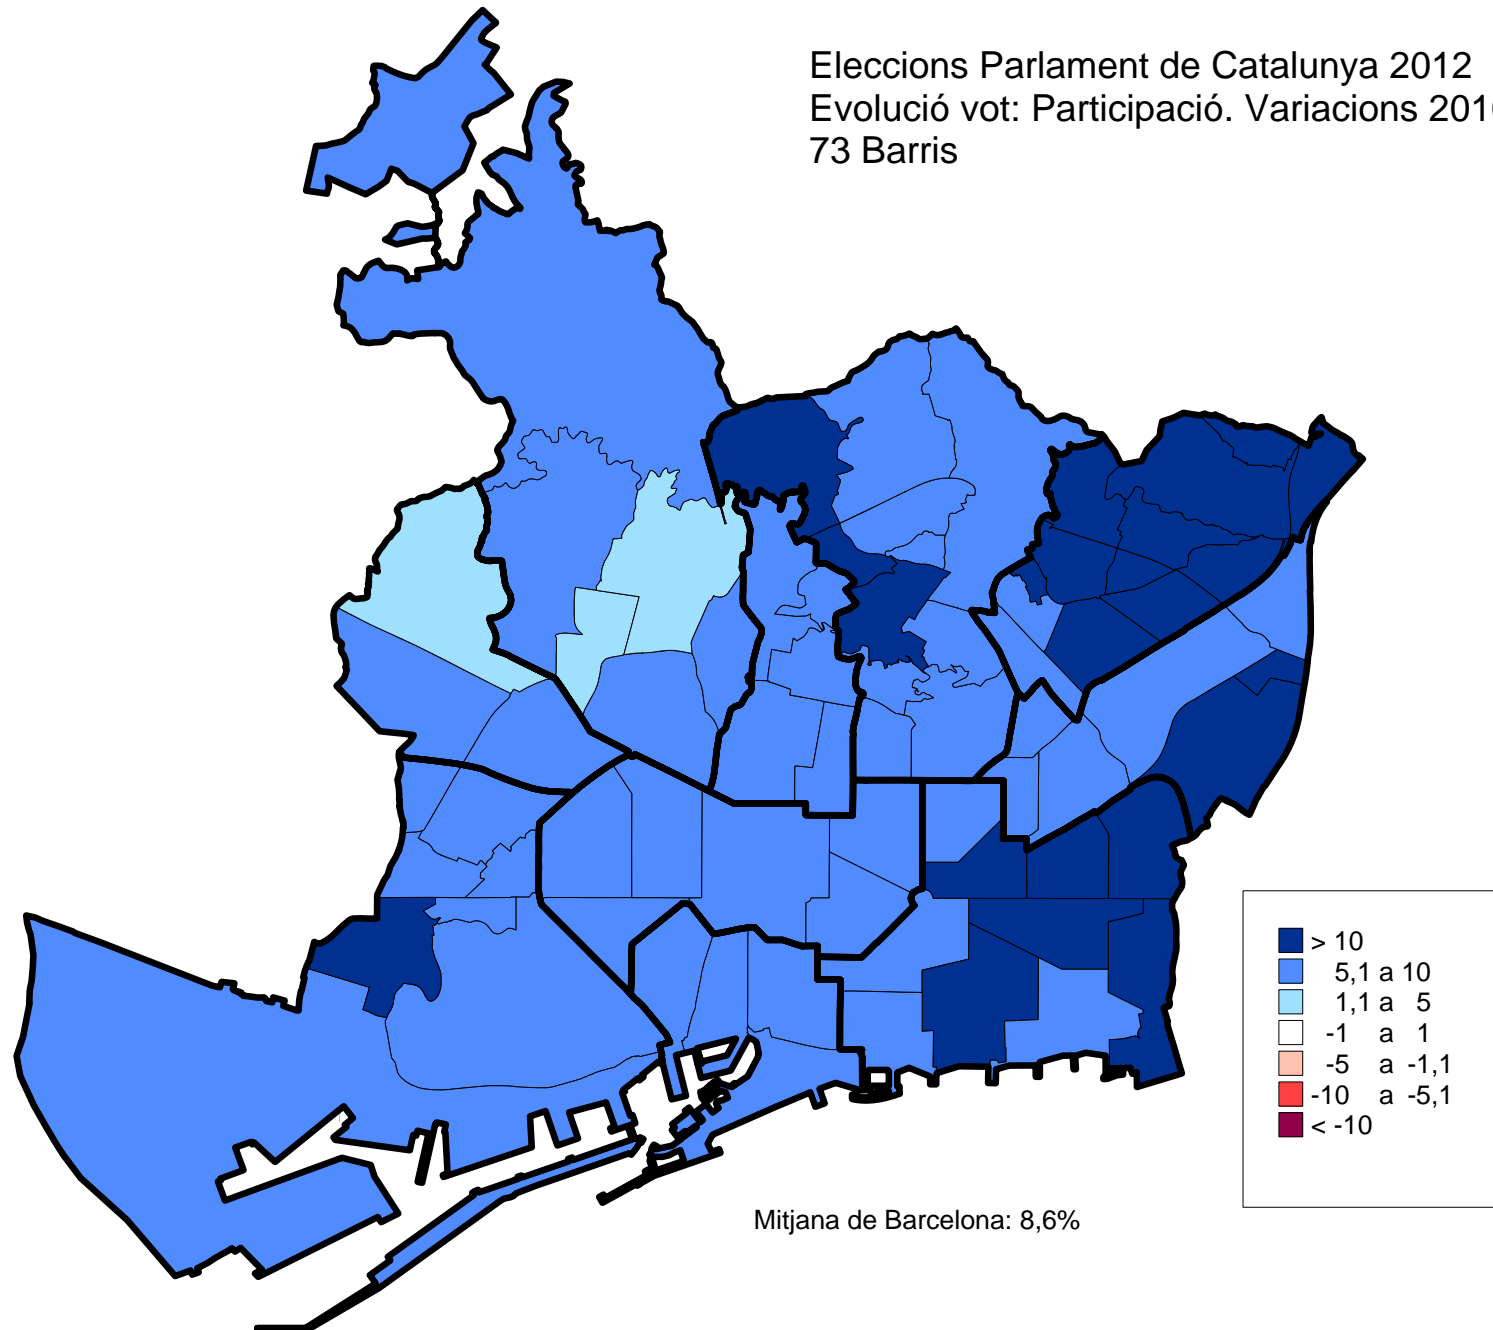

3. Mapes d'implantació electoral. 2012.

- 73 barris.

4. Mapes d'implantació electoral. 2012.

- 1061 seccions censals.

1. Mapes de variacions. 2010-2012.

- 73 barris.

Eleccions Parlament de Catalunya 2012
Evolució vot: Participació. Variacions 2010-2012
73 Barris