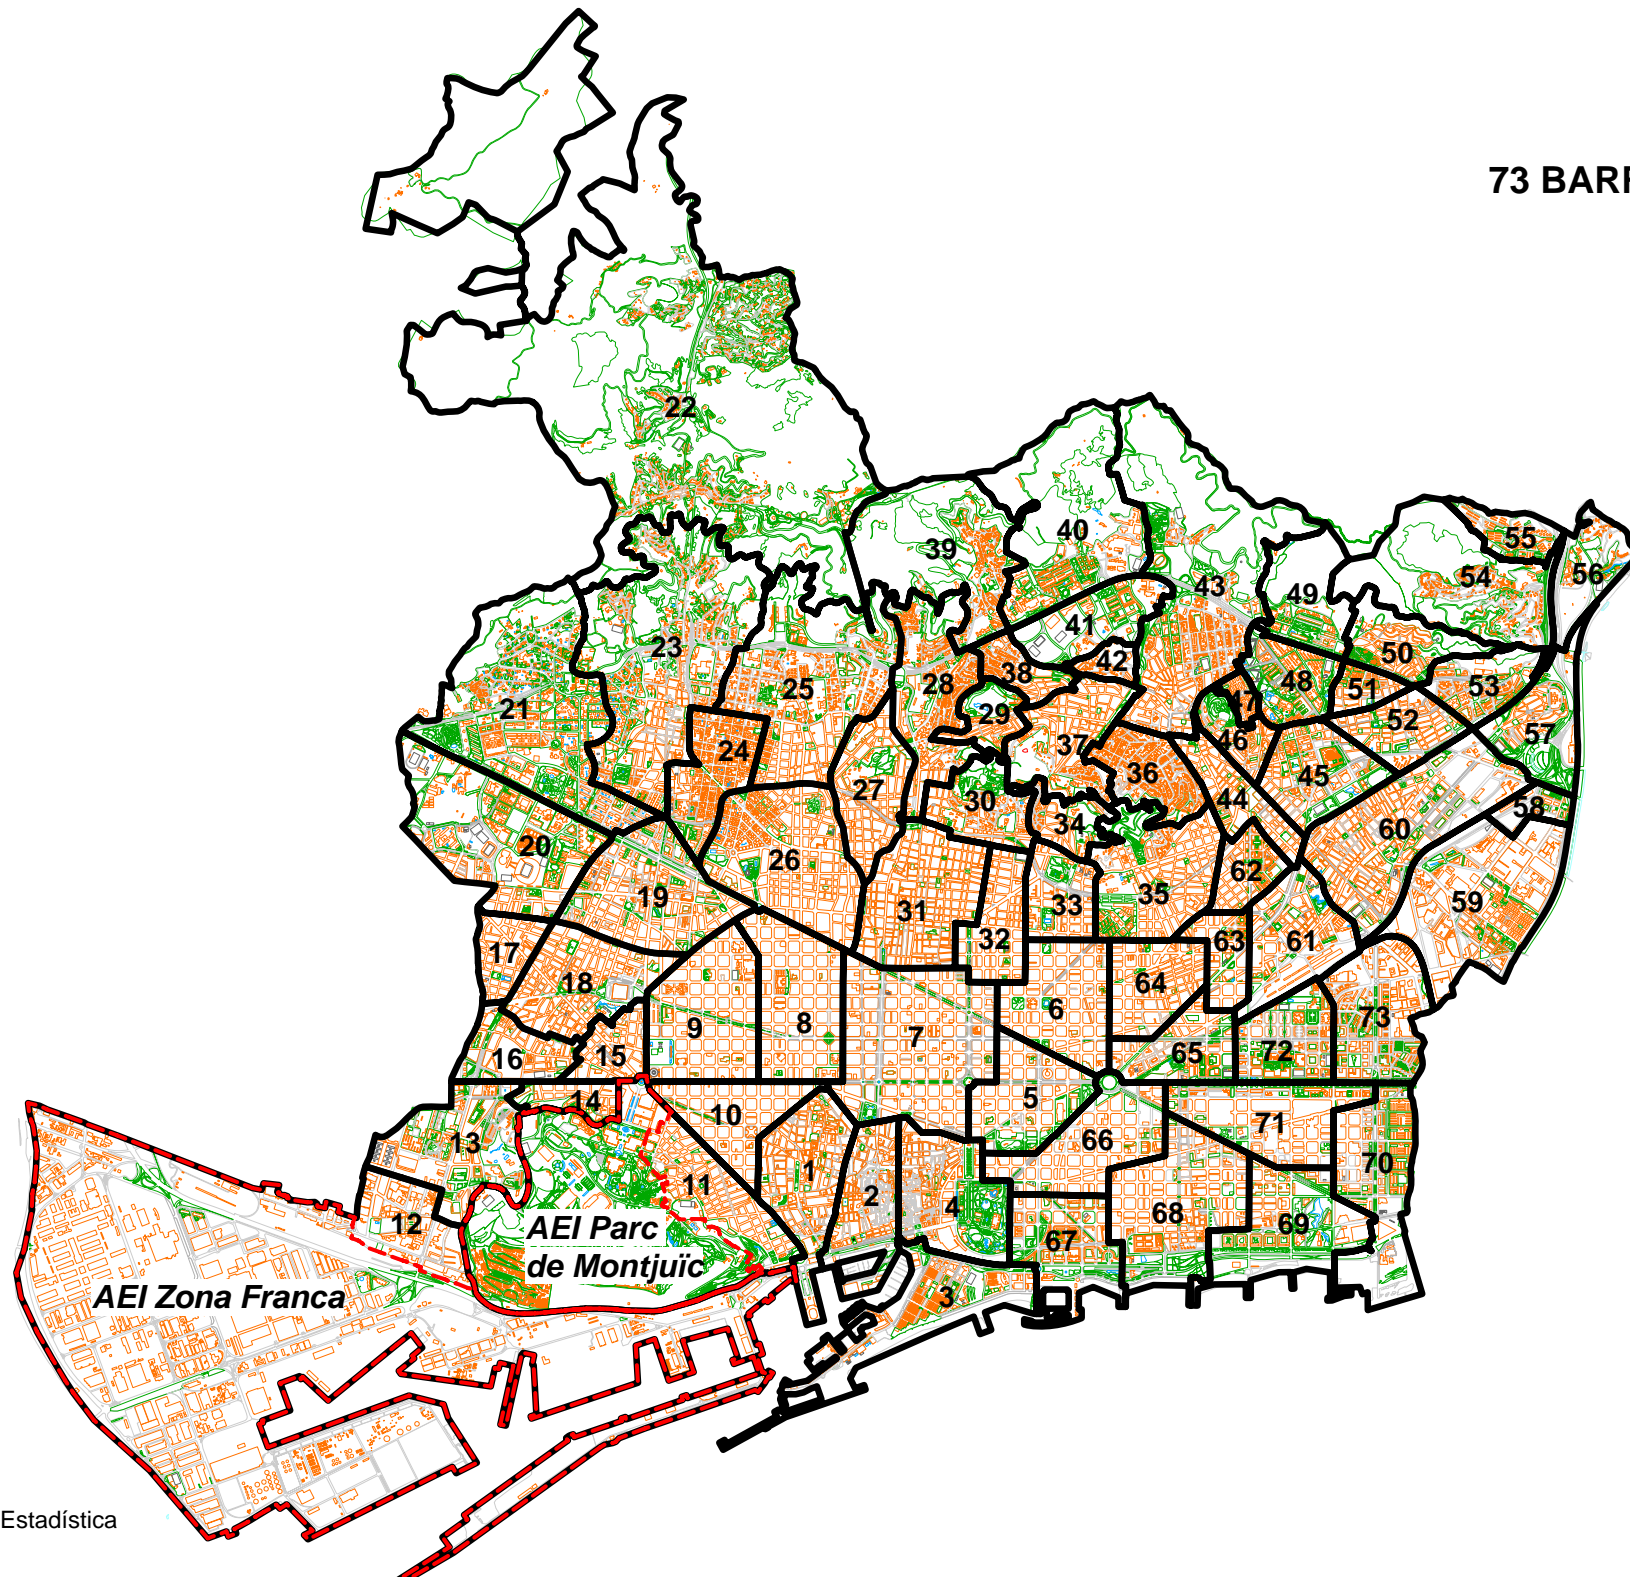

Eleccions al Parlament de Catalunya 2012
Distribució de vot C's
1061 SC

Eleccions al Parlament de Catalunya 2012
Distribució de vot CUP
1061 SC

5. Mapes guía.

10 DISTRICTES

73 BARRIS

Dte 1. Ciutat Vella

Dte 2. Eixample

Dte 3. Sants-Montjuïc

Dte 4. Les Corts

Dte 5. Sarrià-Sant Gervasi

Dte 6. Gracià

Dte 7. Horta-Guinardó

Dte 8. Nou Barris

Dte 9. Sant Andreu

Dte 10. Sant Martí