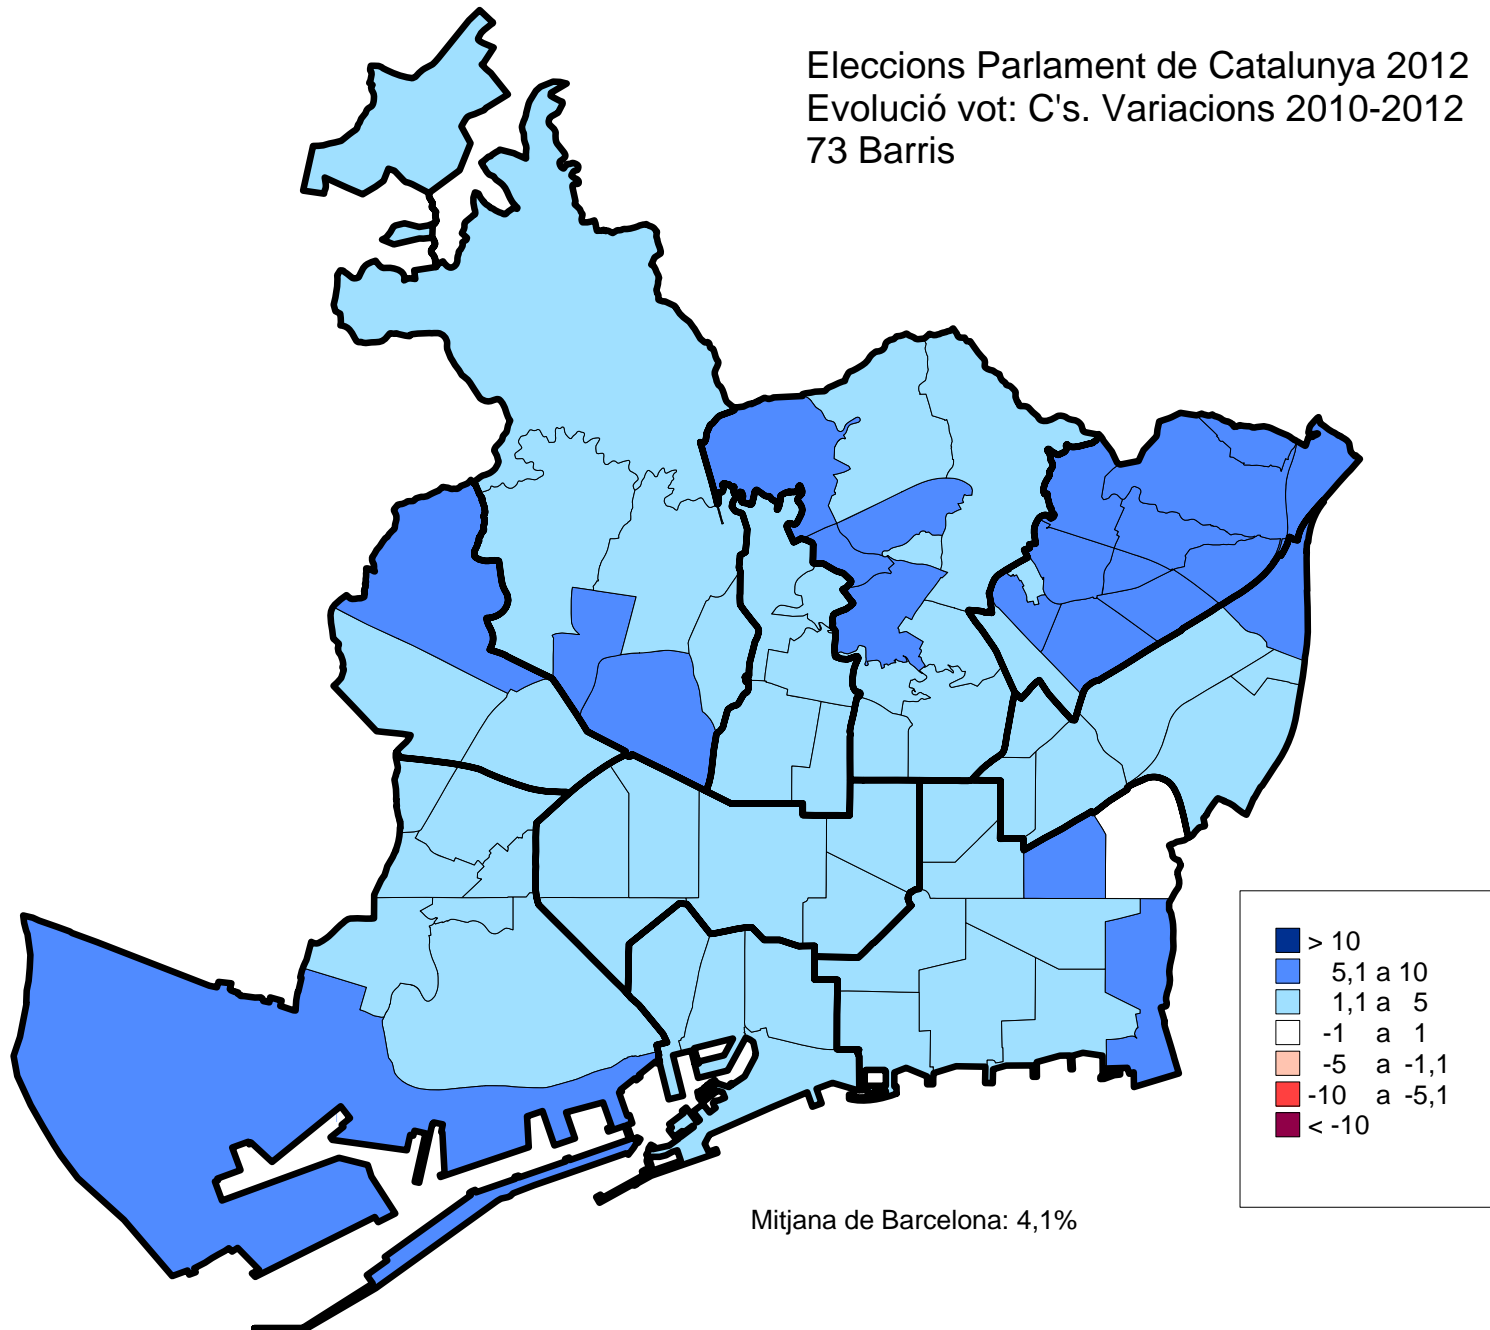

Eleccions Parlament de Catalunya 2012
Evolució vot: C's. Variacions 2010-2012
73 Barris