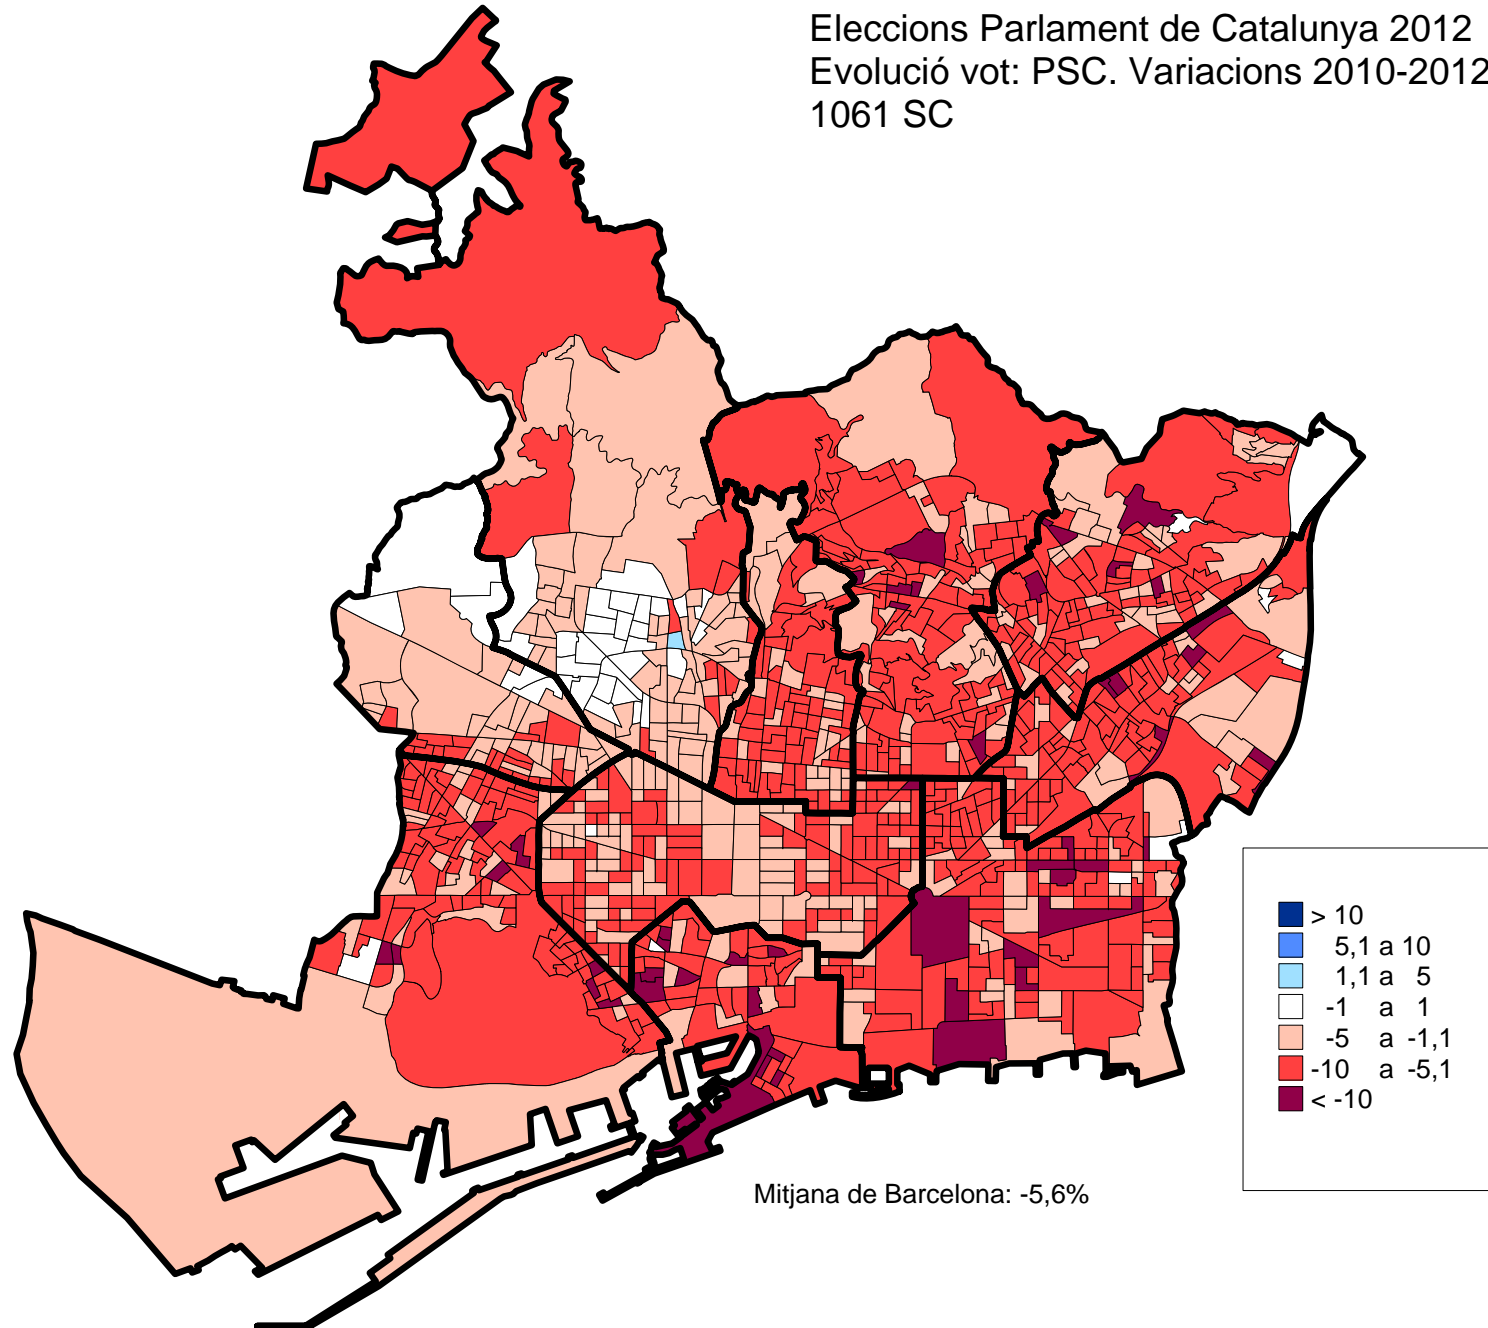

Eleccions Parlament de Catalunya 2012
Evolució vot: PSC. Variacions 2010-2012
1061 SC