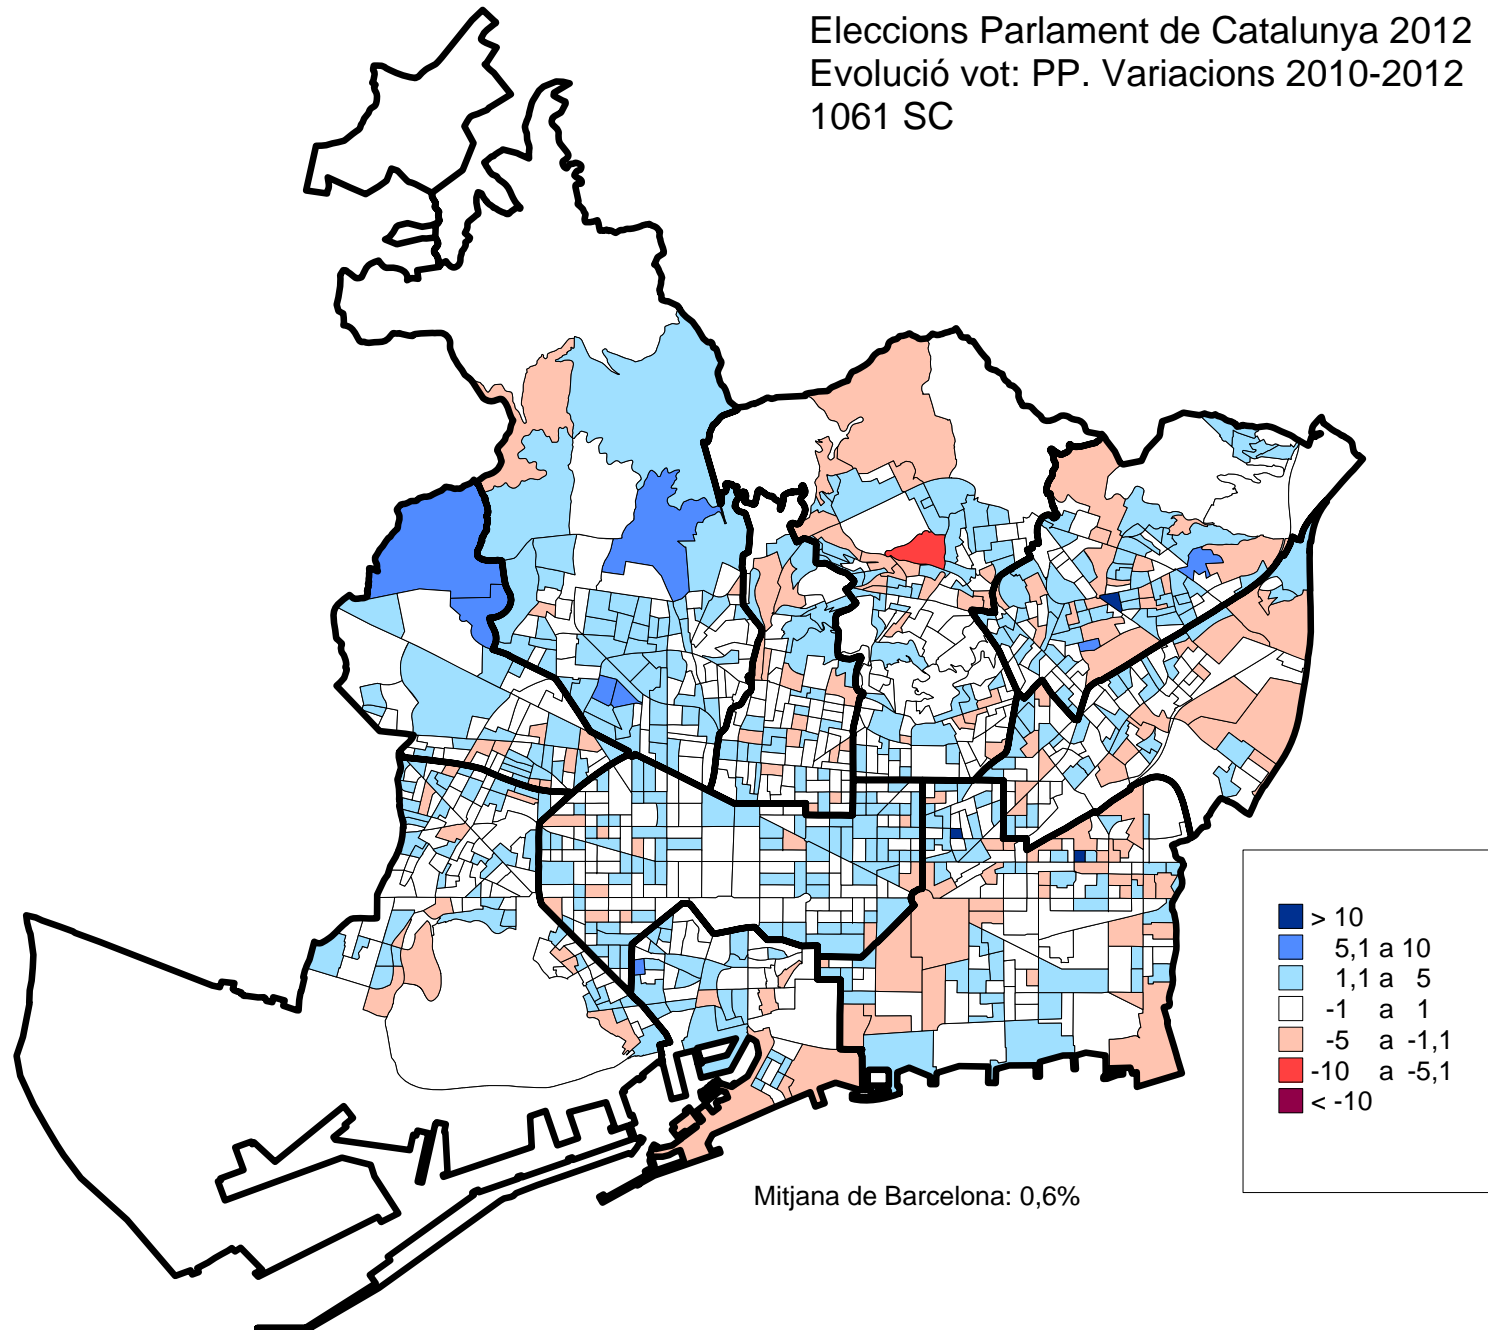

Eleccions Parlament de Catalunya 2012
Evolució vot: PP. Variacions 2010-2012
1061 SC