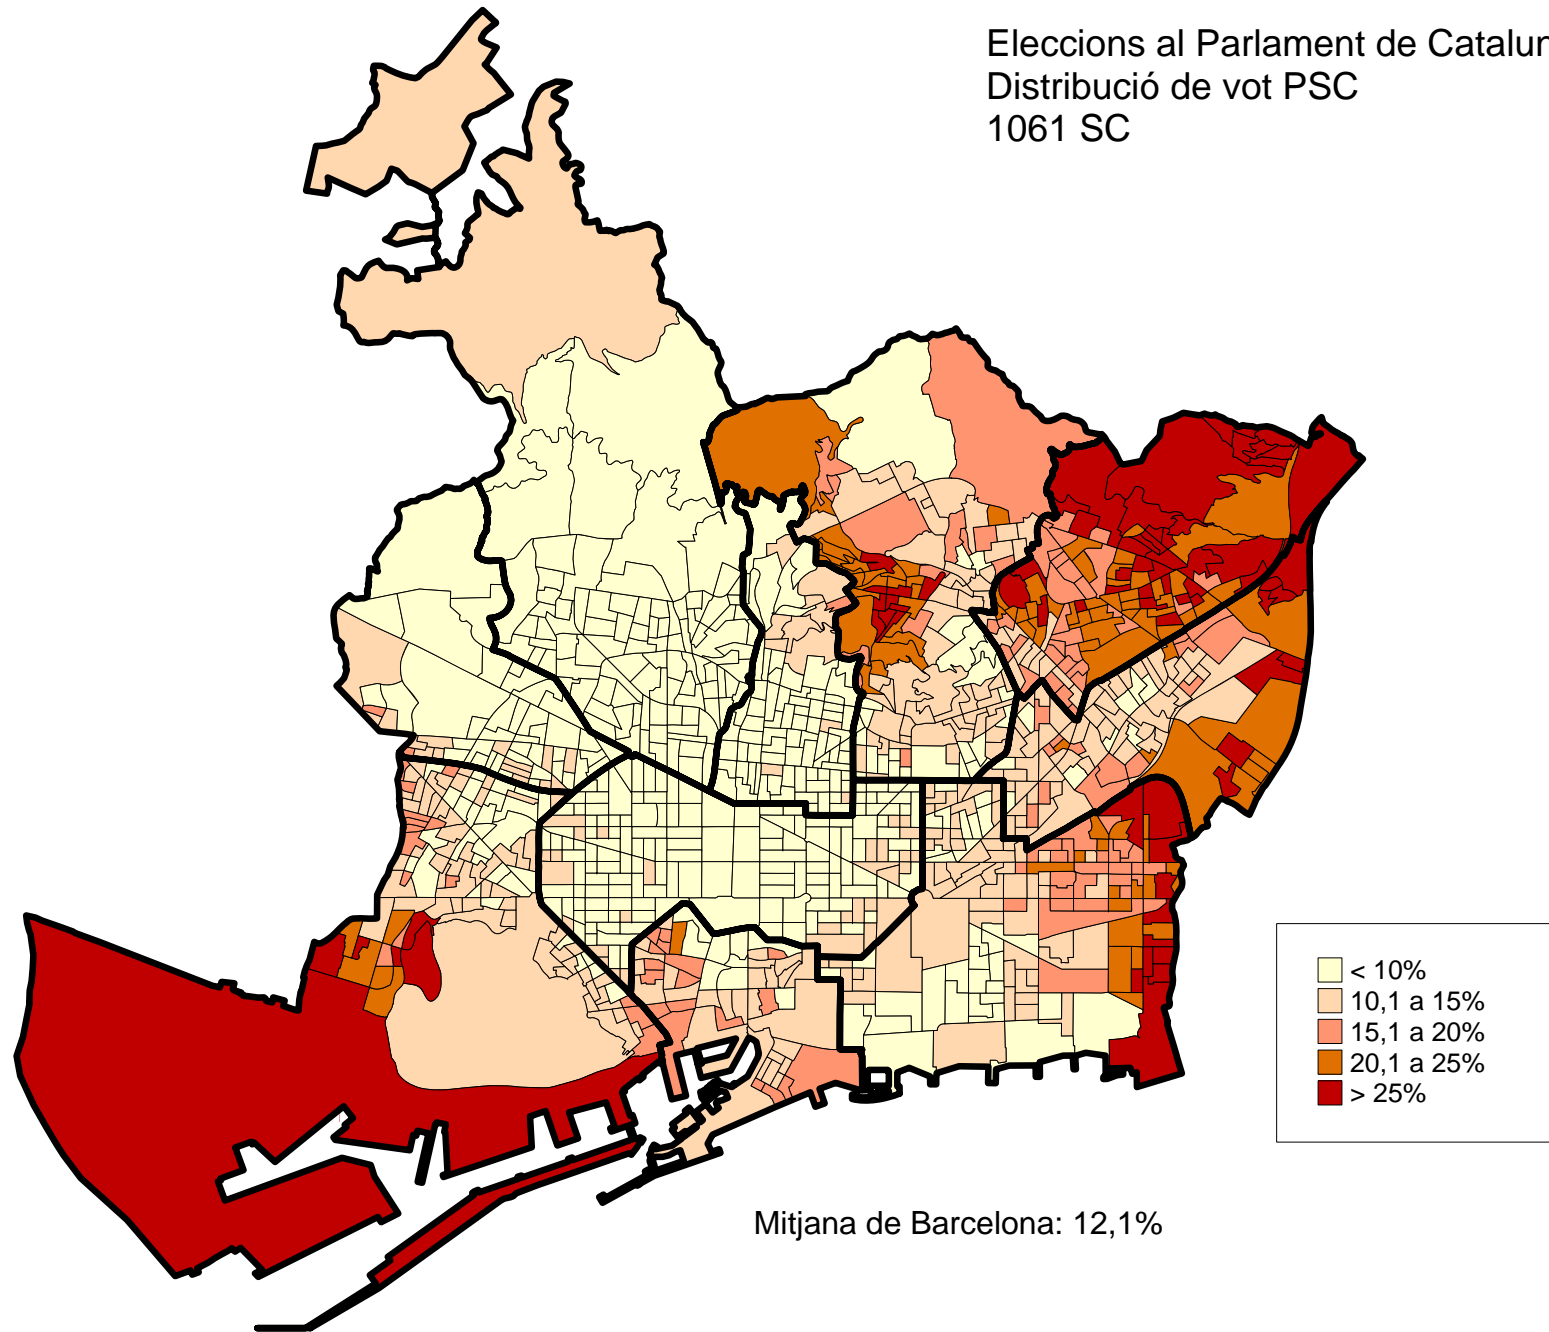

Eleccions al Parlament de Catalunya 2012
Distribució de vot PSC
1061 SC