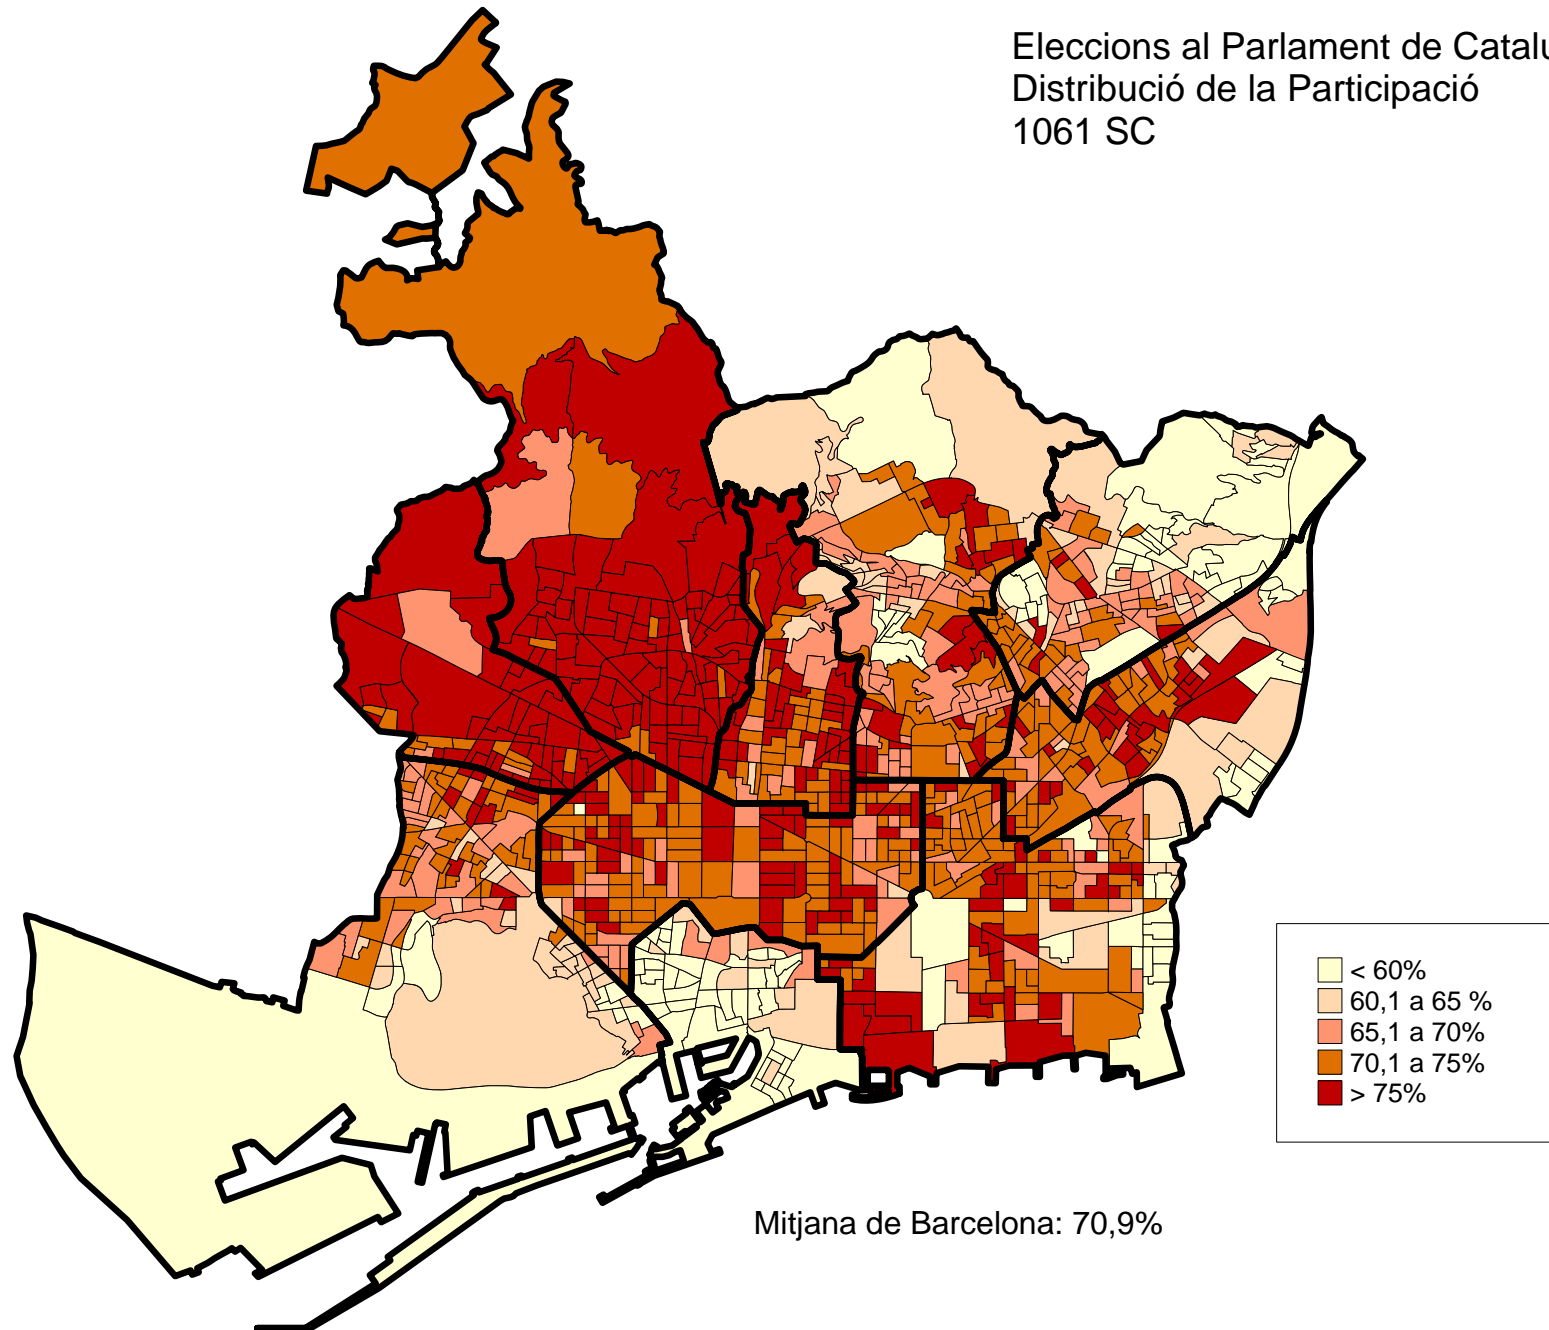

Eleccions al Parlament de Catalunya 2012
Distribució de la Participació
1061 SC