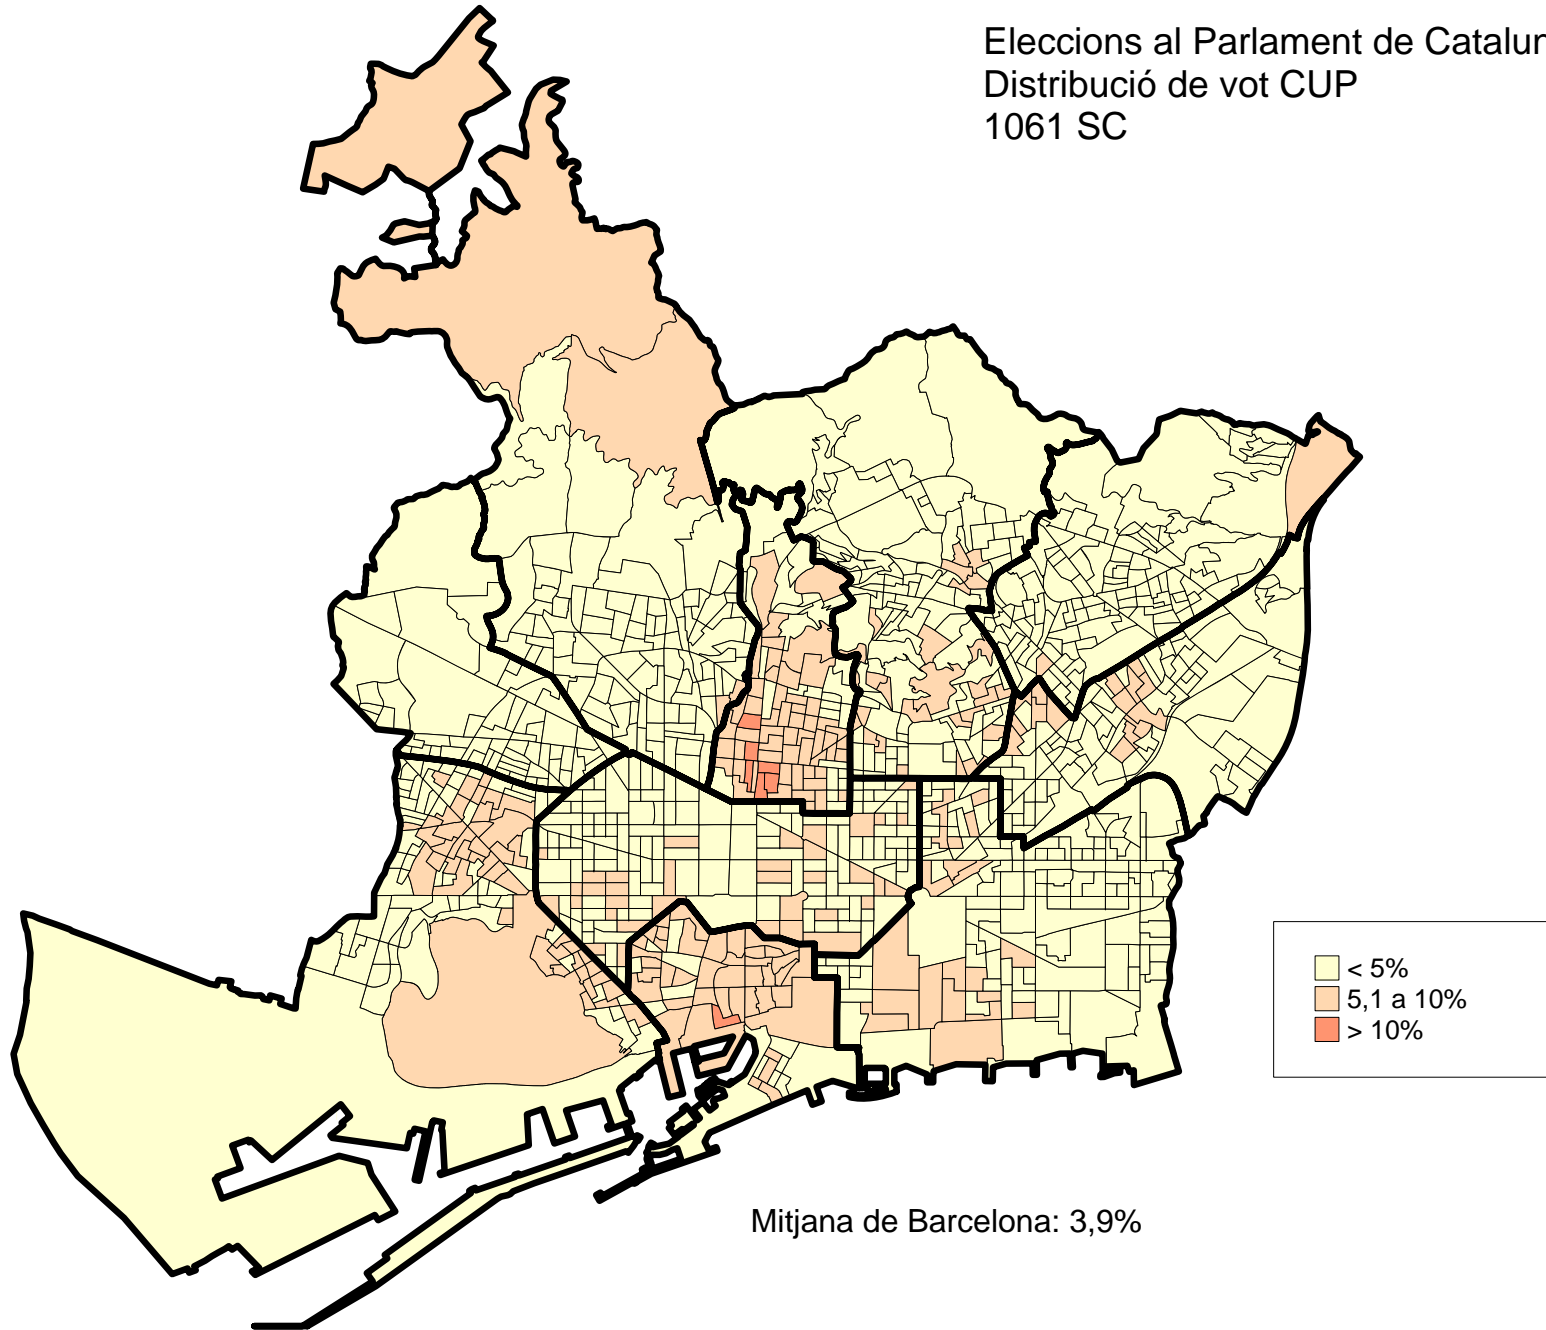

Eleccions al Parlament de Catalunya 2012
Distribució de vot CUP
1061 SC