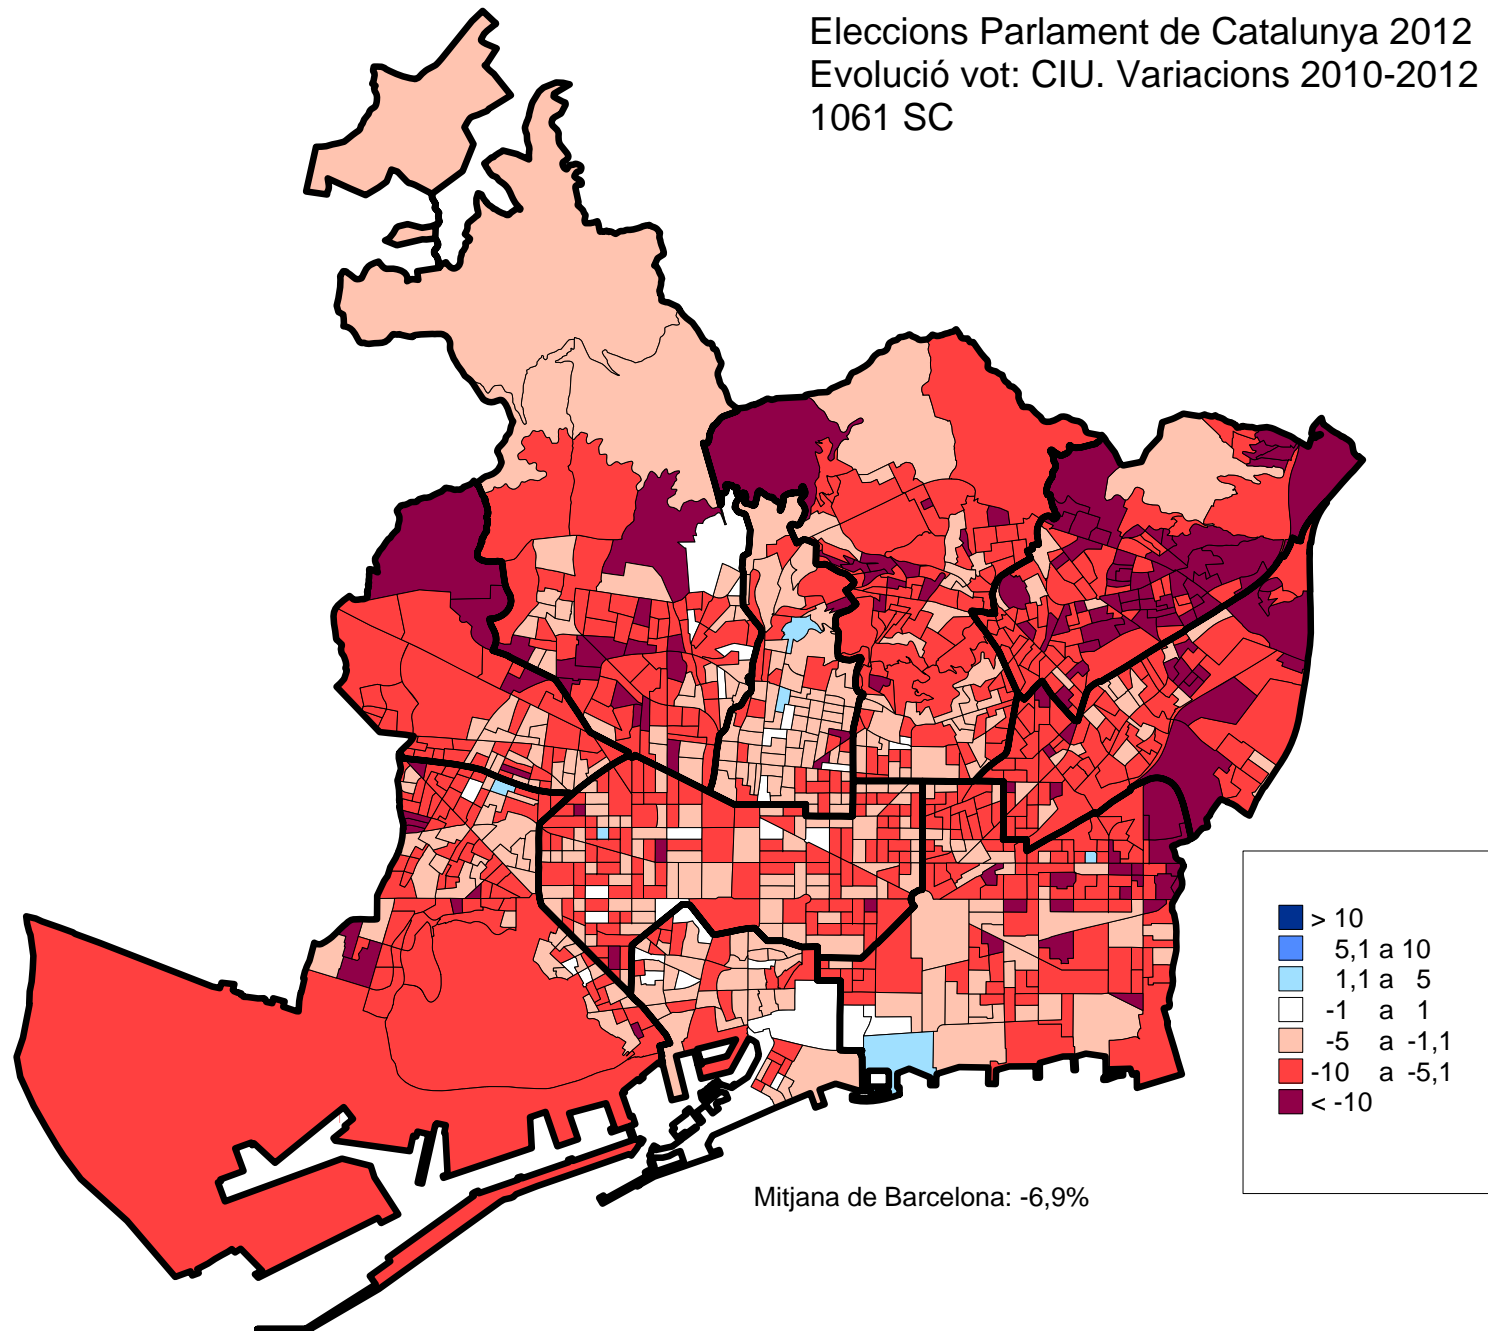

Eleccions Parlament de Catalunya 2012
Evolució vot: CIU. Variacions 2010-2012
1061 SC