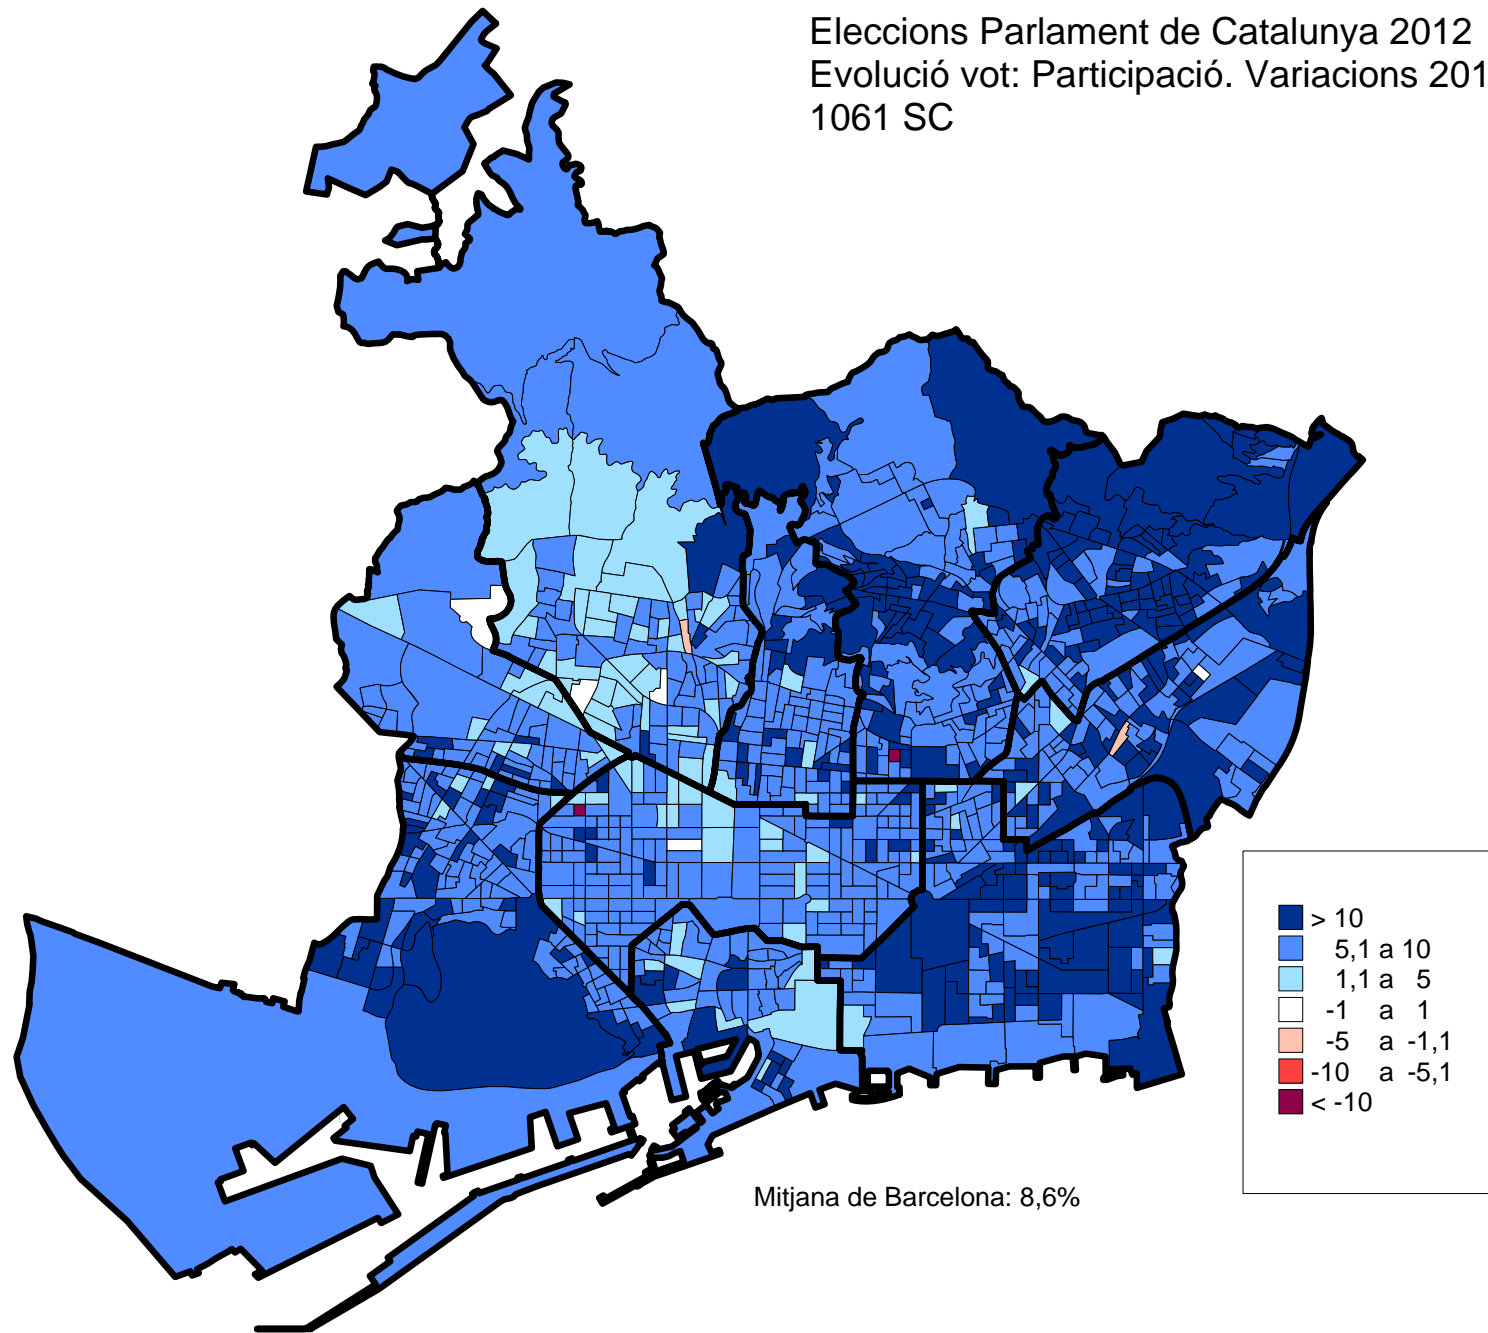

Eleccions Parlament de Catalunya 2012
Evolució vot: Participació. Variacions 2010-2012
1061 SC