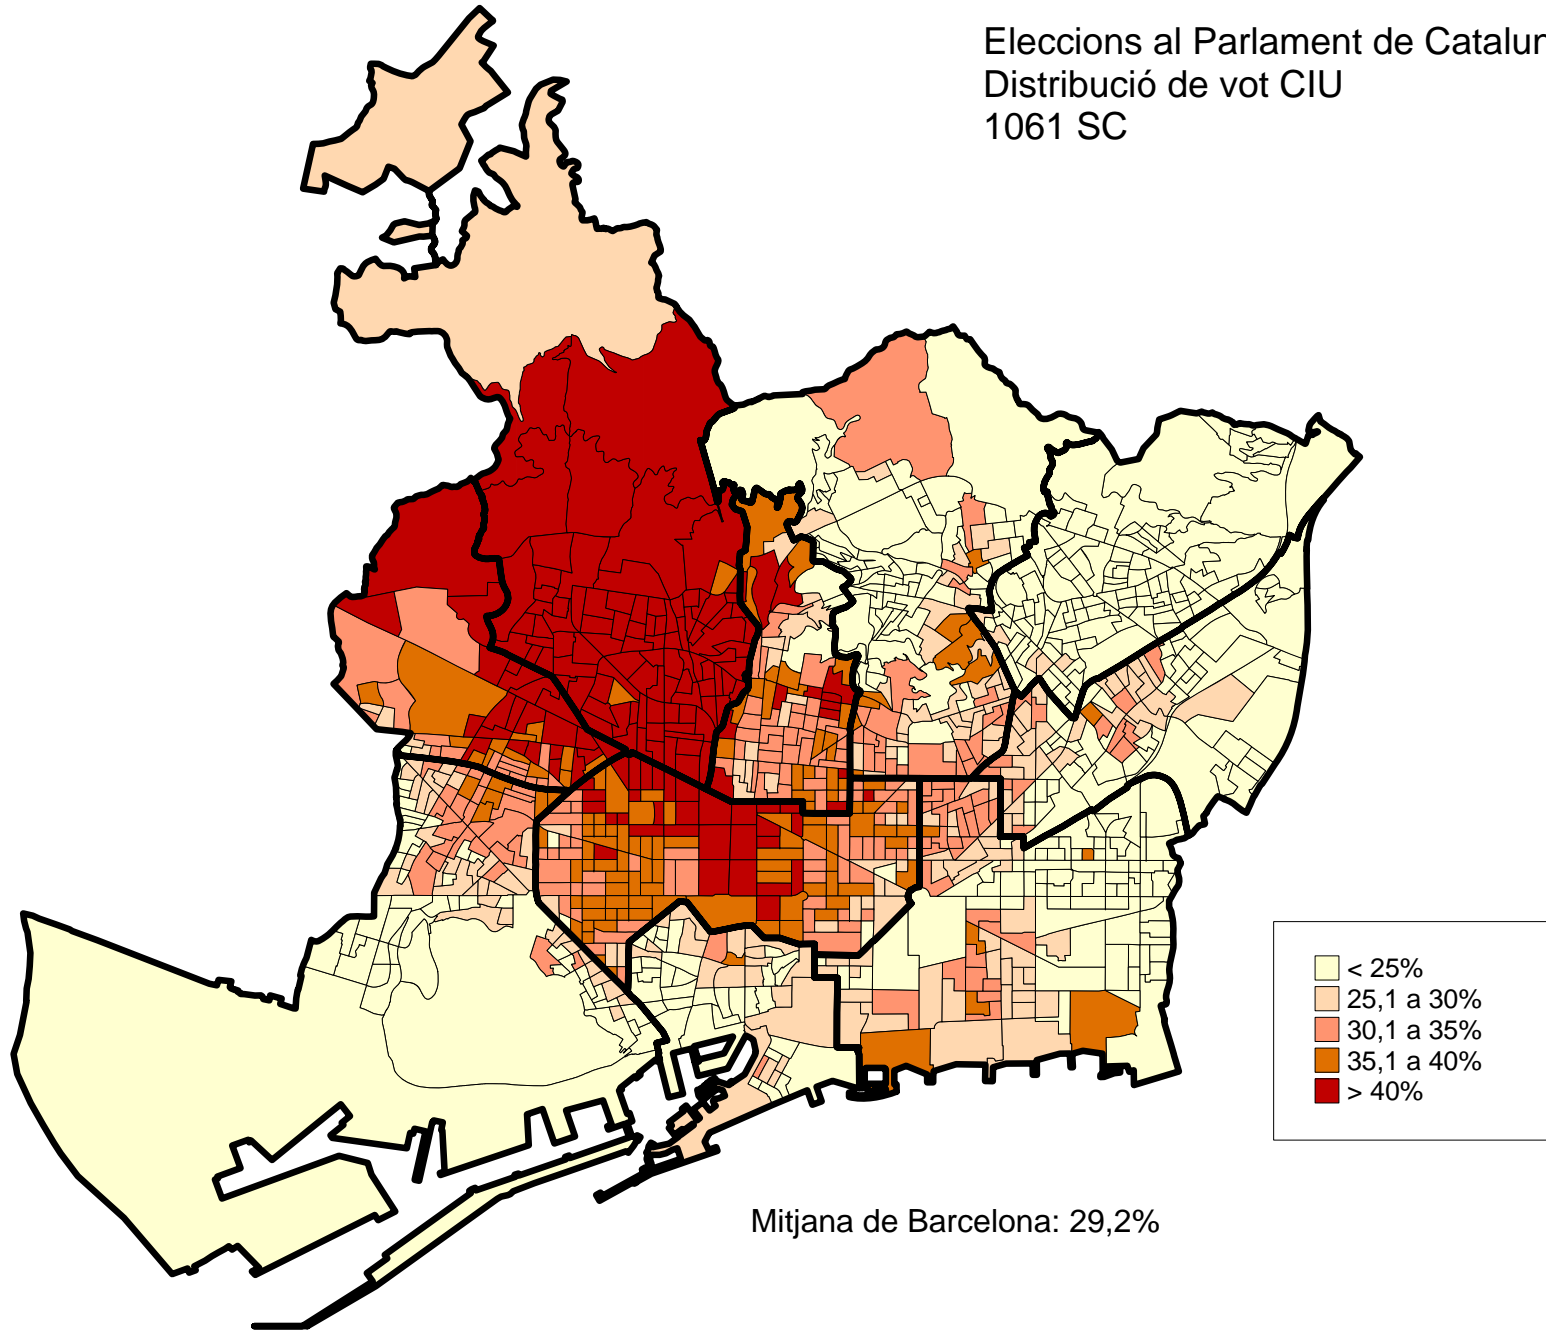

Eleccions al Parlament de Catalunya 2012
Distribució de vot CIU
1061 SC