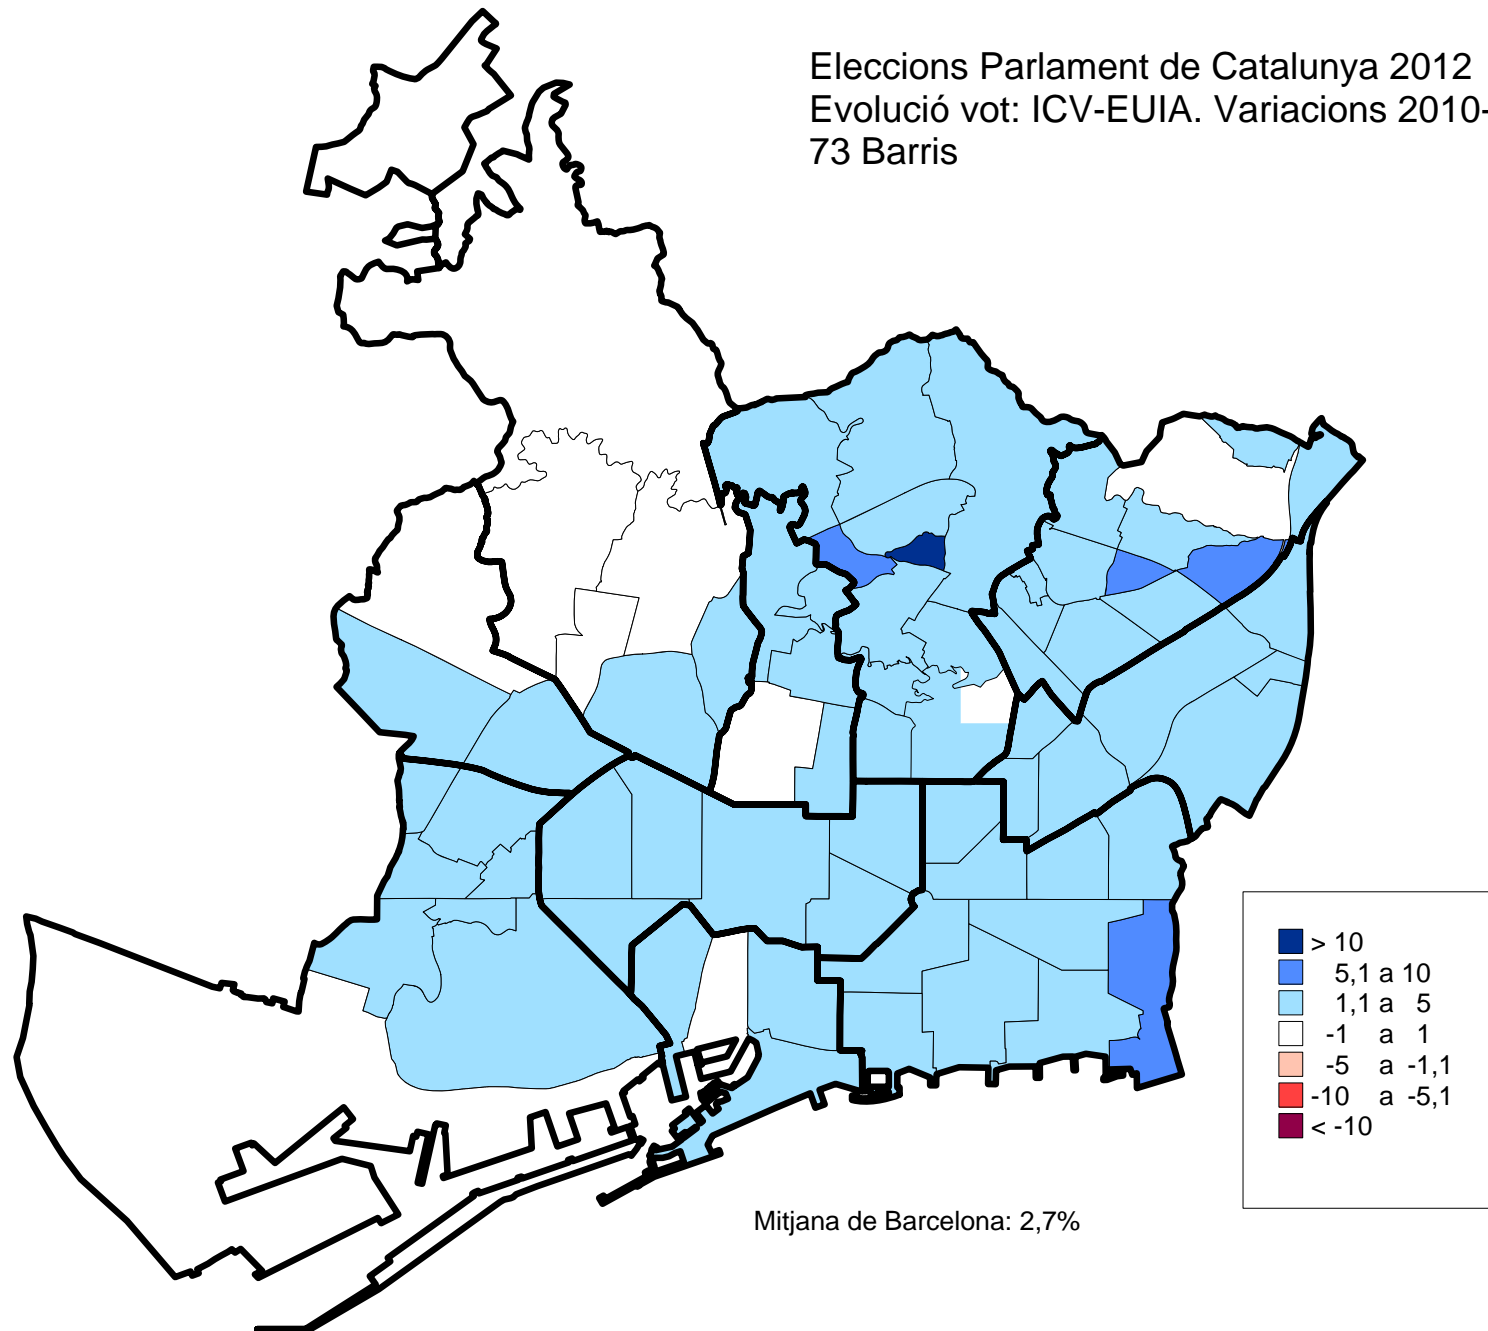

Eleccions Parlament de Catalunya 2012
Evolució vot: ICV-EUIA. Variacions 2010-2012
73 Barris