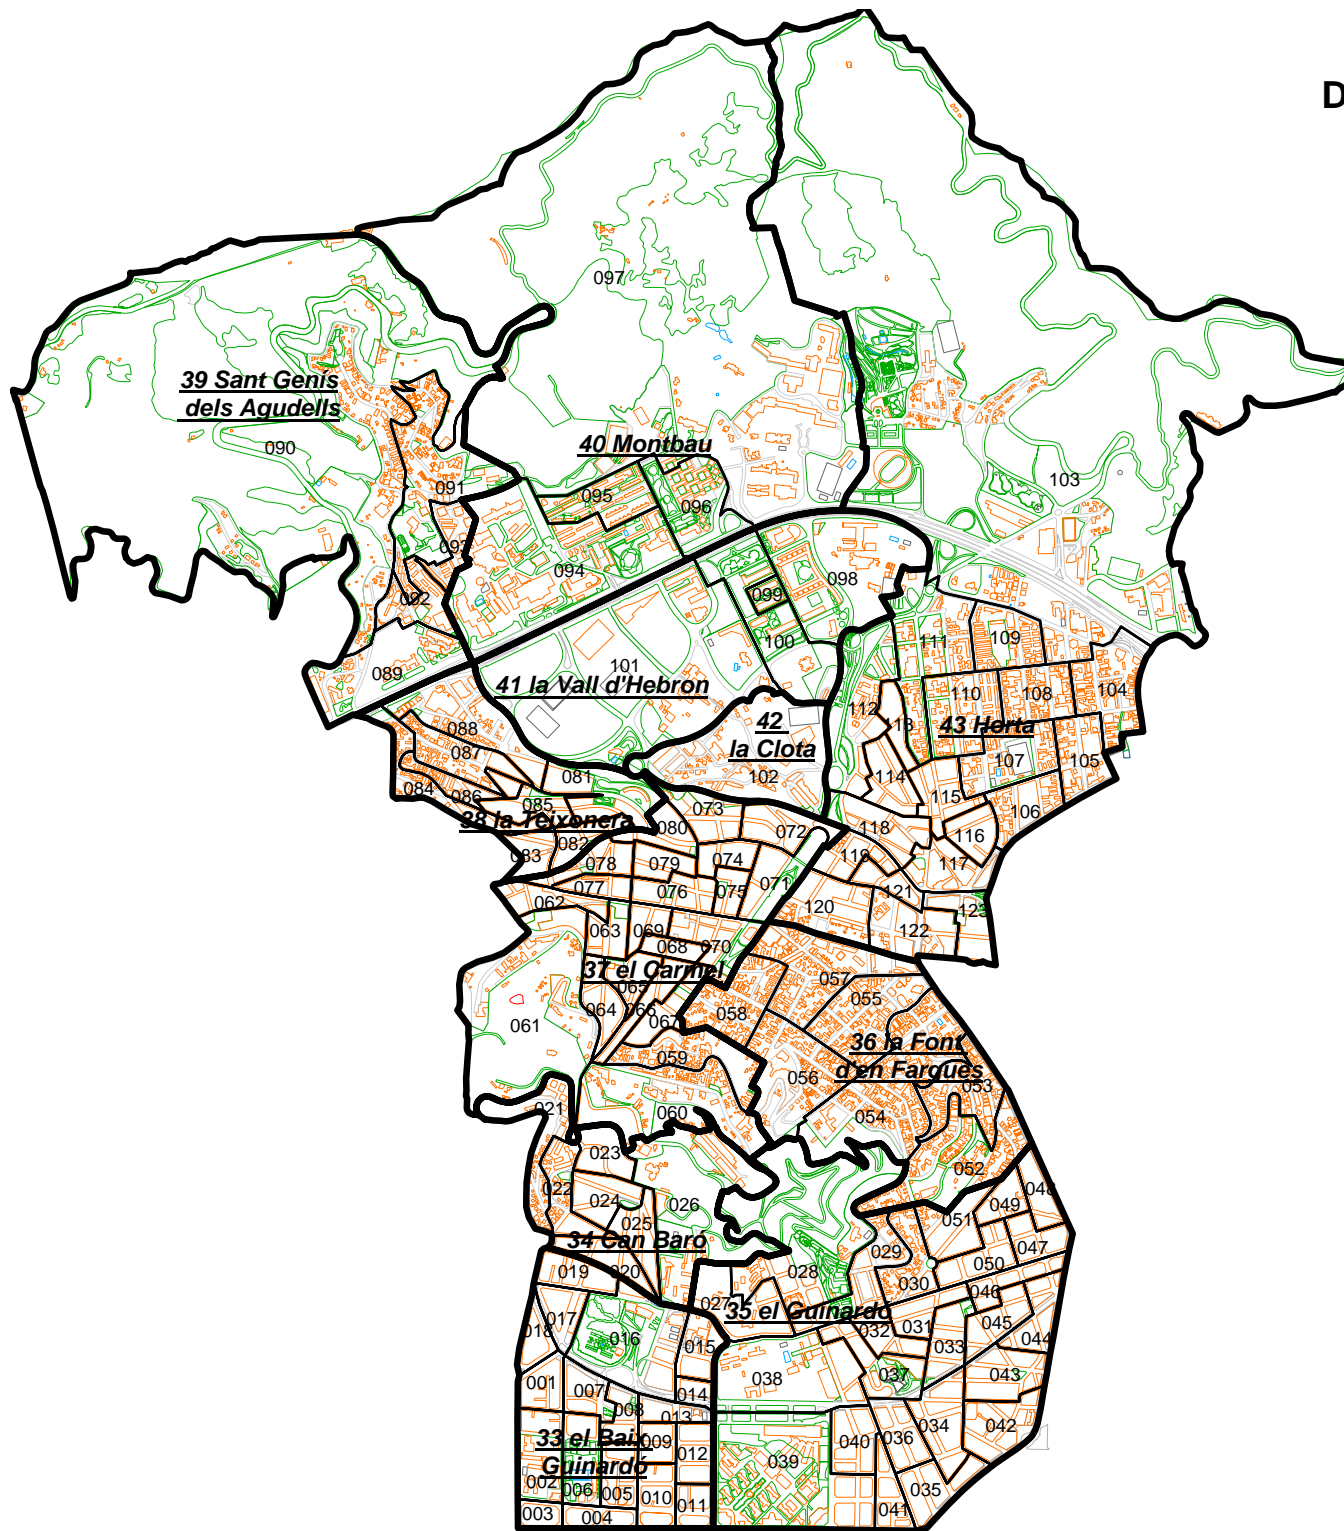

Eleccions al Parlament de Catalunya 2012
Distribució de vot C's
1061 SC

Eleccions al Parlament de Catalunya 2012
Distribució de vot CUP
1061 SC

5. Mapes guía.

10 DISTRICTES

73 BARRIS

Dte 1. Ciutat Vella

Dte 2. Eixample

Dte 3. Sants-Montjuïc

Dte 4. Les Corts

Dte 5. Sarrià-Sant Gervasi

Dte 6. Gracià

Dte 7. Horta-Guinardó

Dte 8. Nou Barris

Dte 9. Sant Andreu

Dte 10. Sant Martí