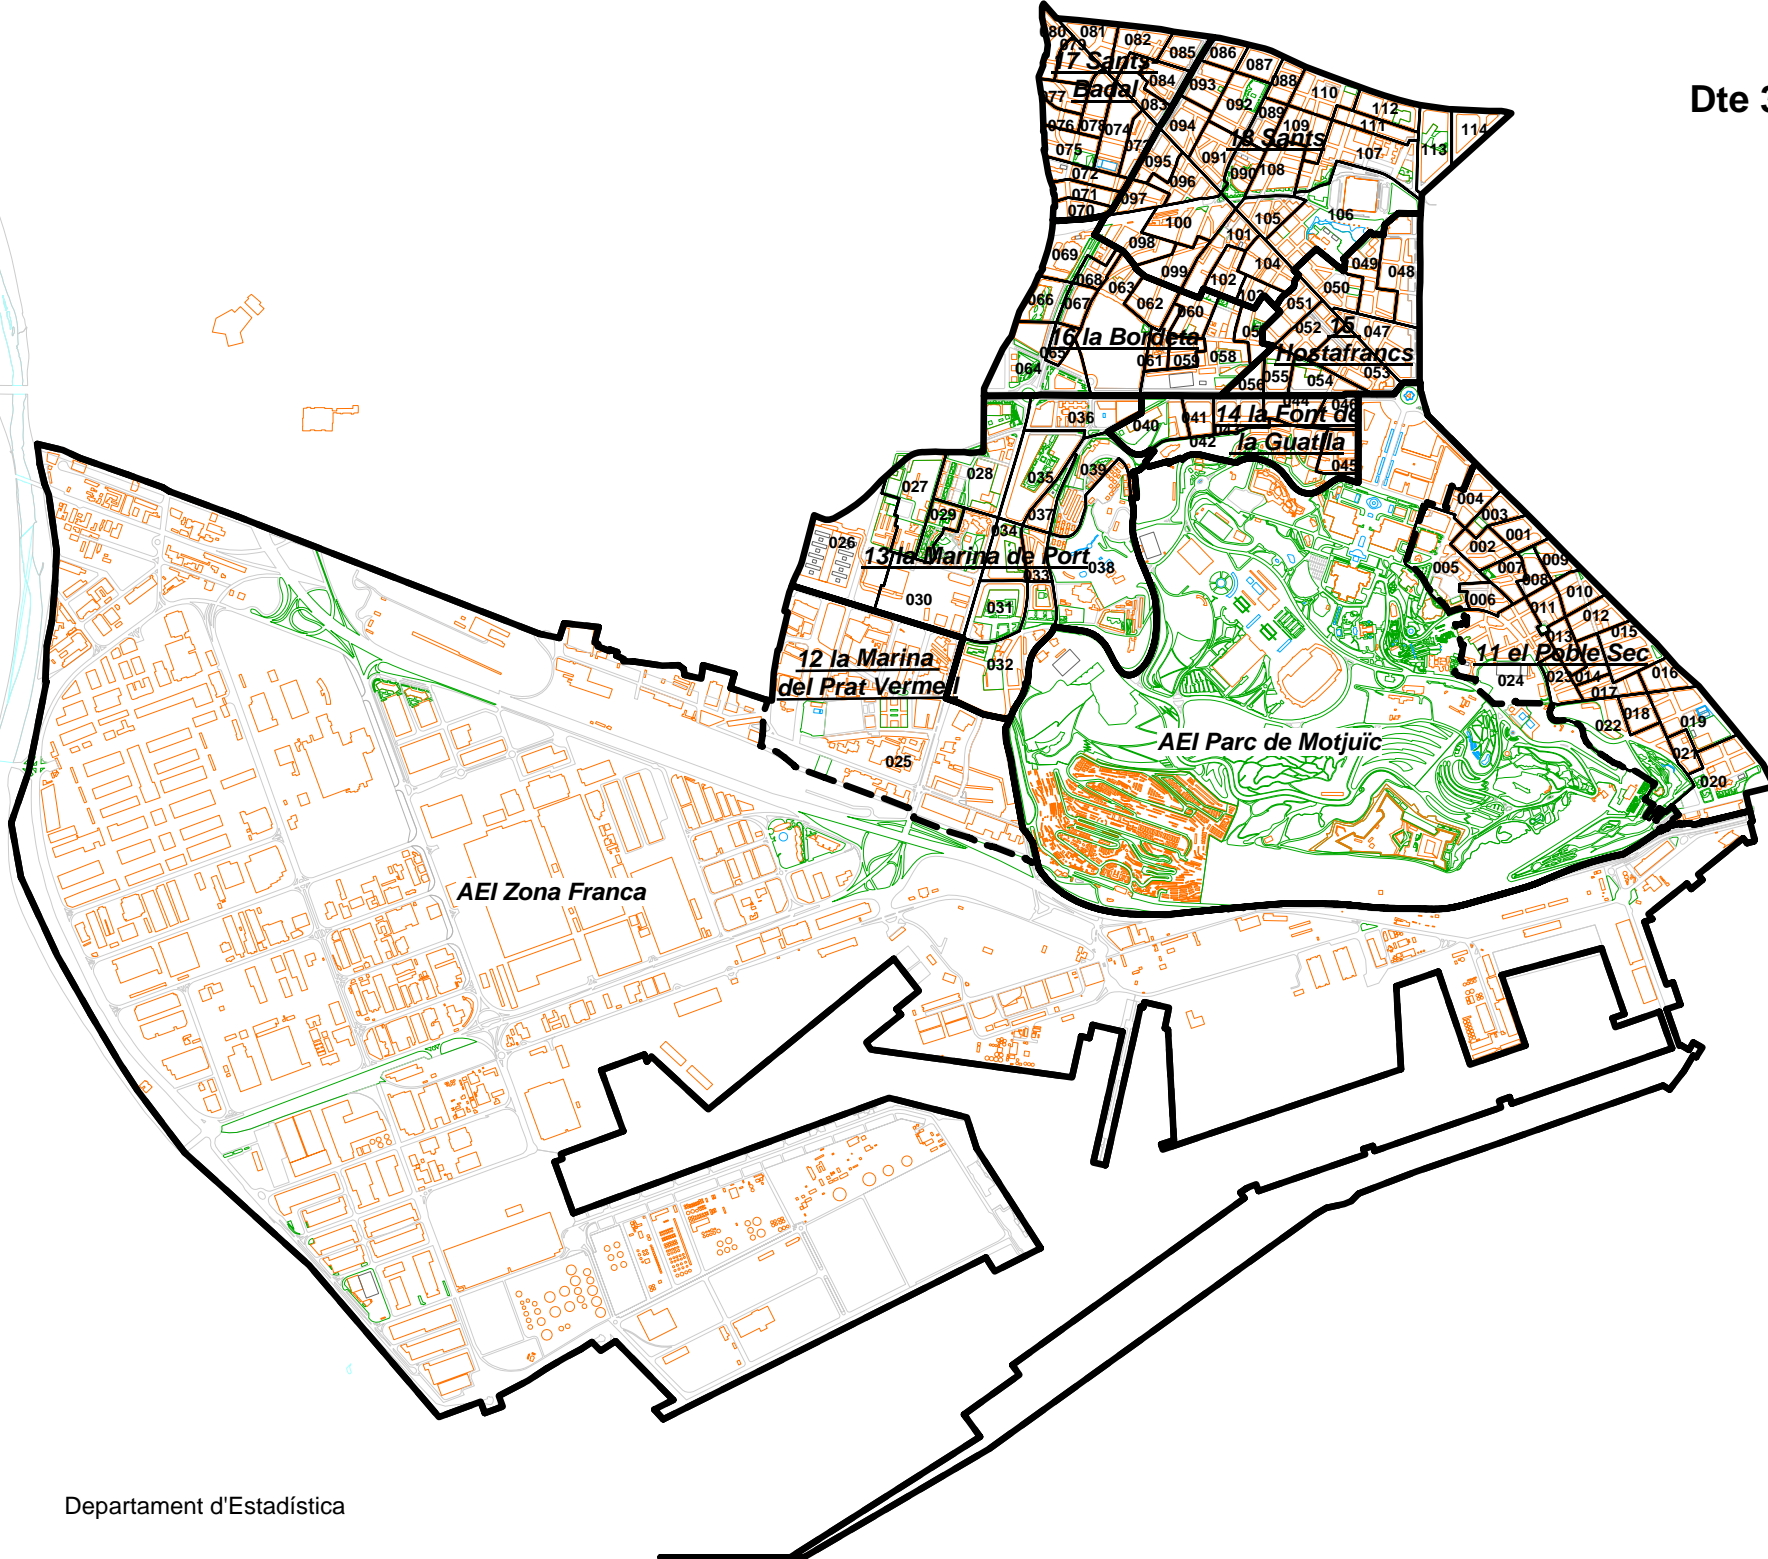

Eleccions al Parlament de Catalunya 2012
Distribució de vot C's
1061 SC

Eleccions al Parlament de Catalunya 2012
Distribució de vot CUP
1061 SC

5. Mapes guía.

10 DISTRICTES

73 BARRIS

Dte 1. Ciutat Vella

Dte 2. Eixample

Dte 3. Sants-Montjuïc

Dte 4. Les Corts

Dte 5. Sarrià-Sant Gervasi

Dte 6. Gracià

Dte 7. Horta-Guinardó

Dte 8. Nou Barris

Dte 9. Sant Andreu

Dte 10. Sant Martí