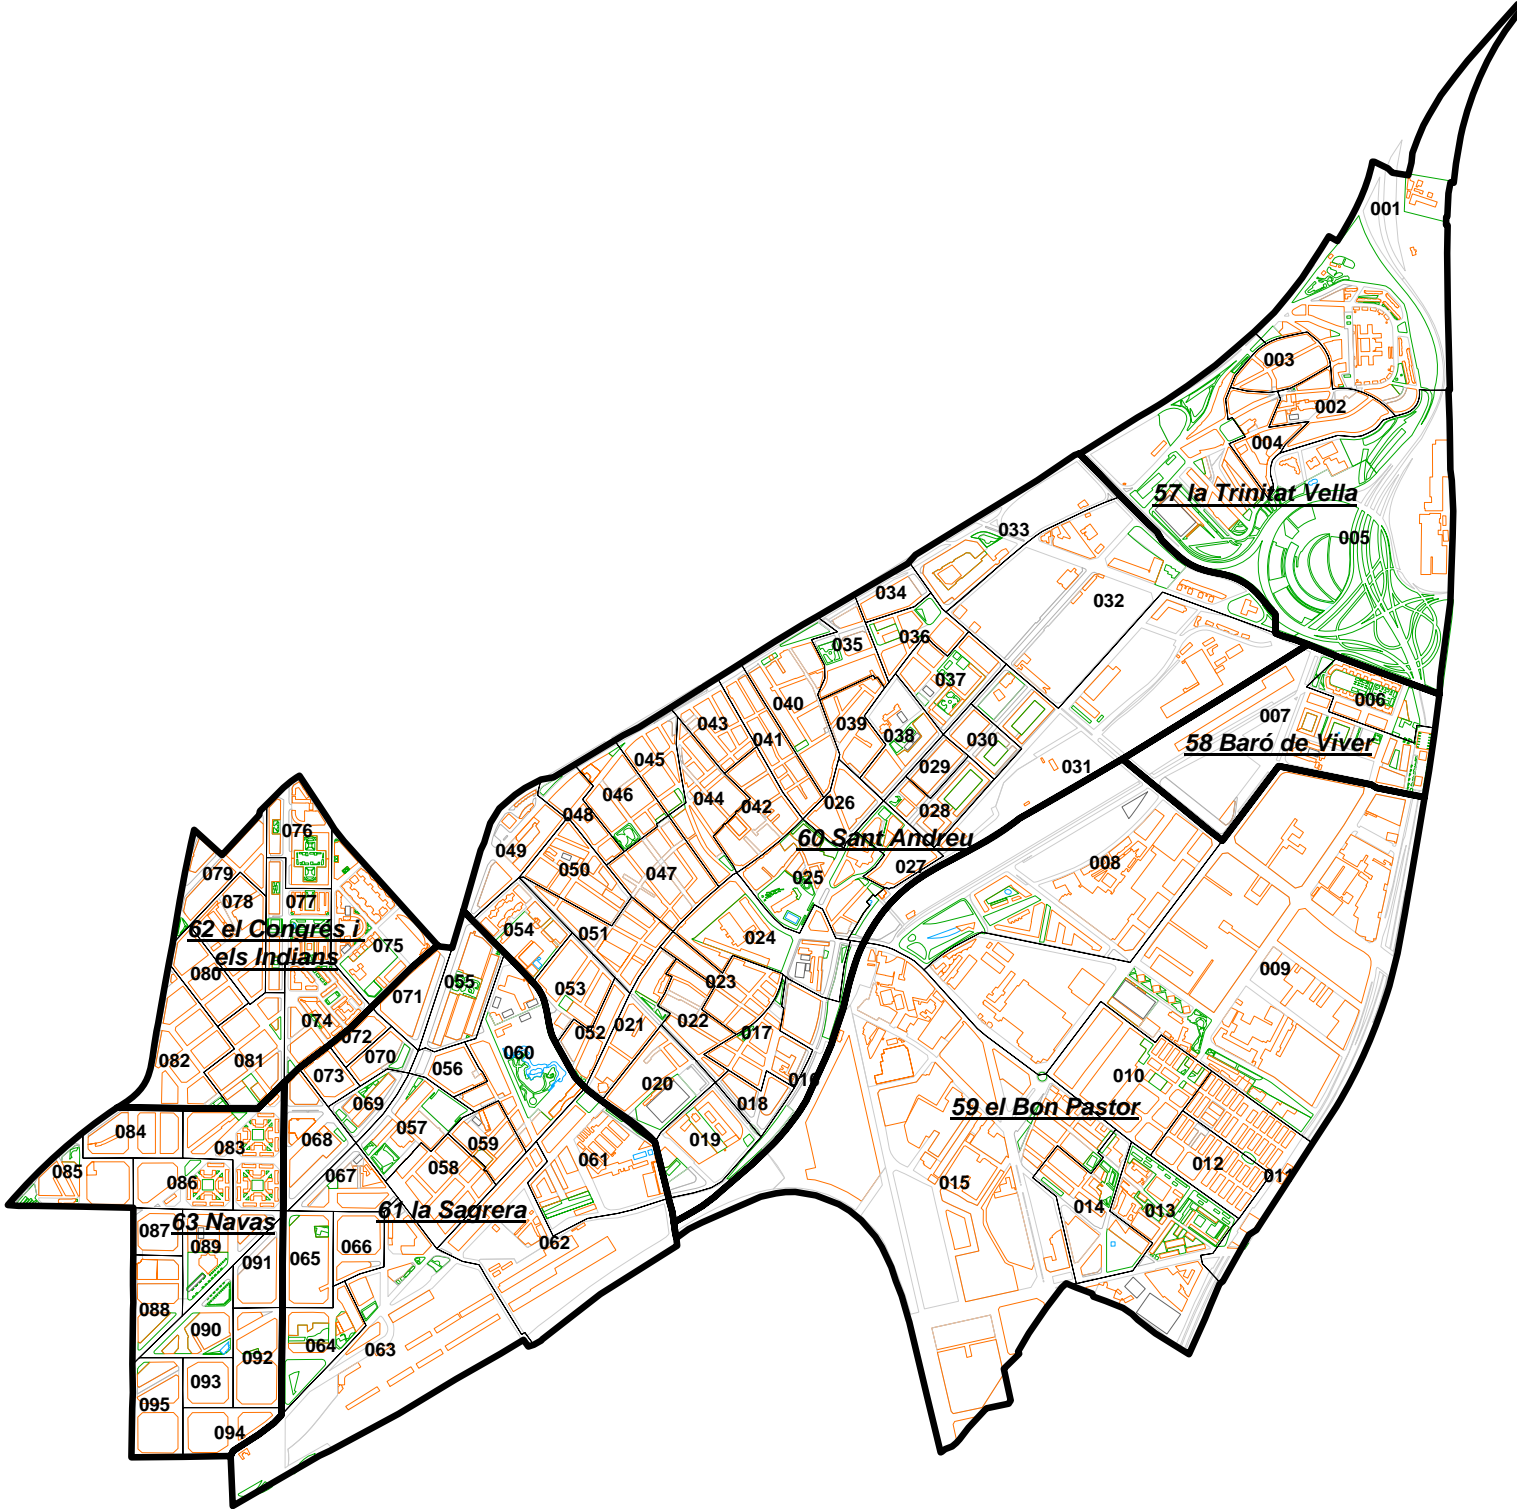

Eleccions al Parlament de Catalunya 2012
Distribució de vot C's
1061 SC

Eleccions al Parlament de Catalunya 2012
Distribució de vot CUP
1061 SC

5. Mapes guía.

10 DISTRICTES

73 BARRIS

Dte 1. Ciutat Vella

Dte 2. Eixample

Dte 3. Sants-Montjuïc

Dte 4. Les Corts

Dte 5. Sarrià-Sant Gervasi

Dte 6. Gracià

Dte 7. Horta-Guinardó

Dte 8. Nou Barris

Dte 9. Sant Andreu

Dte 10. Sant Martí