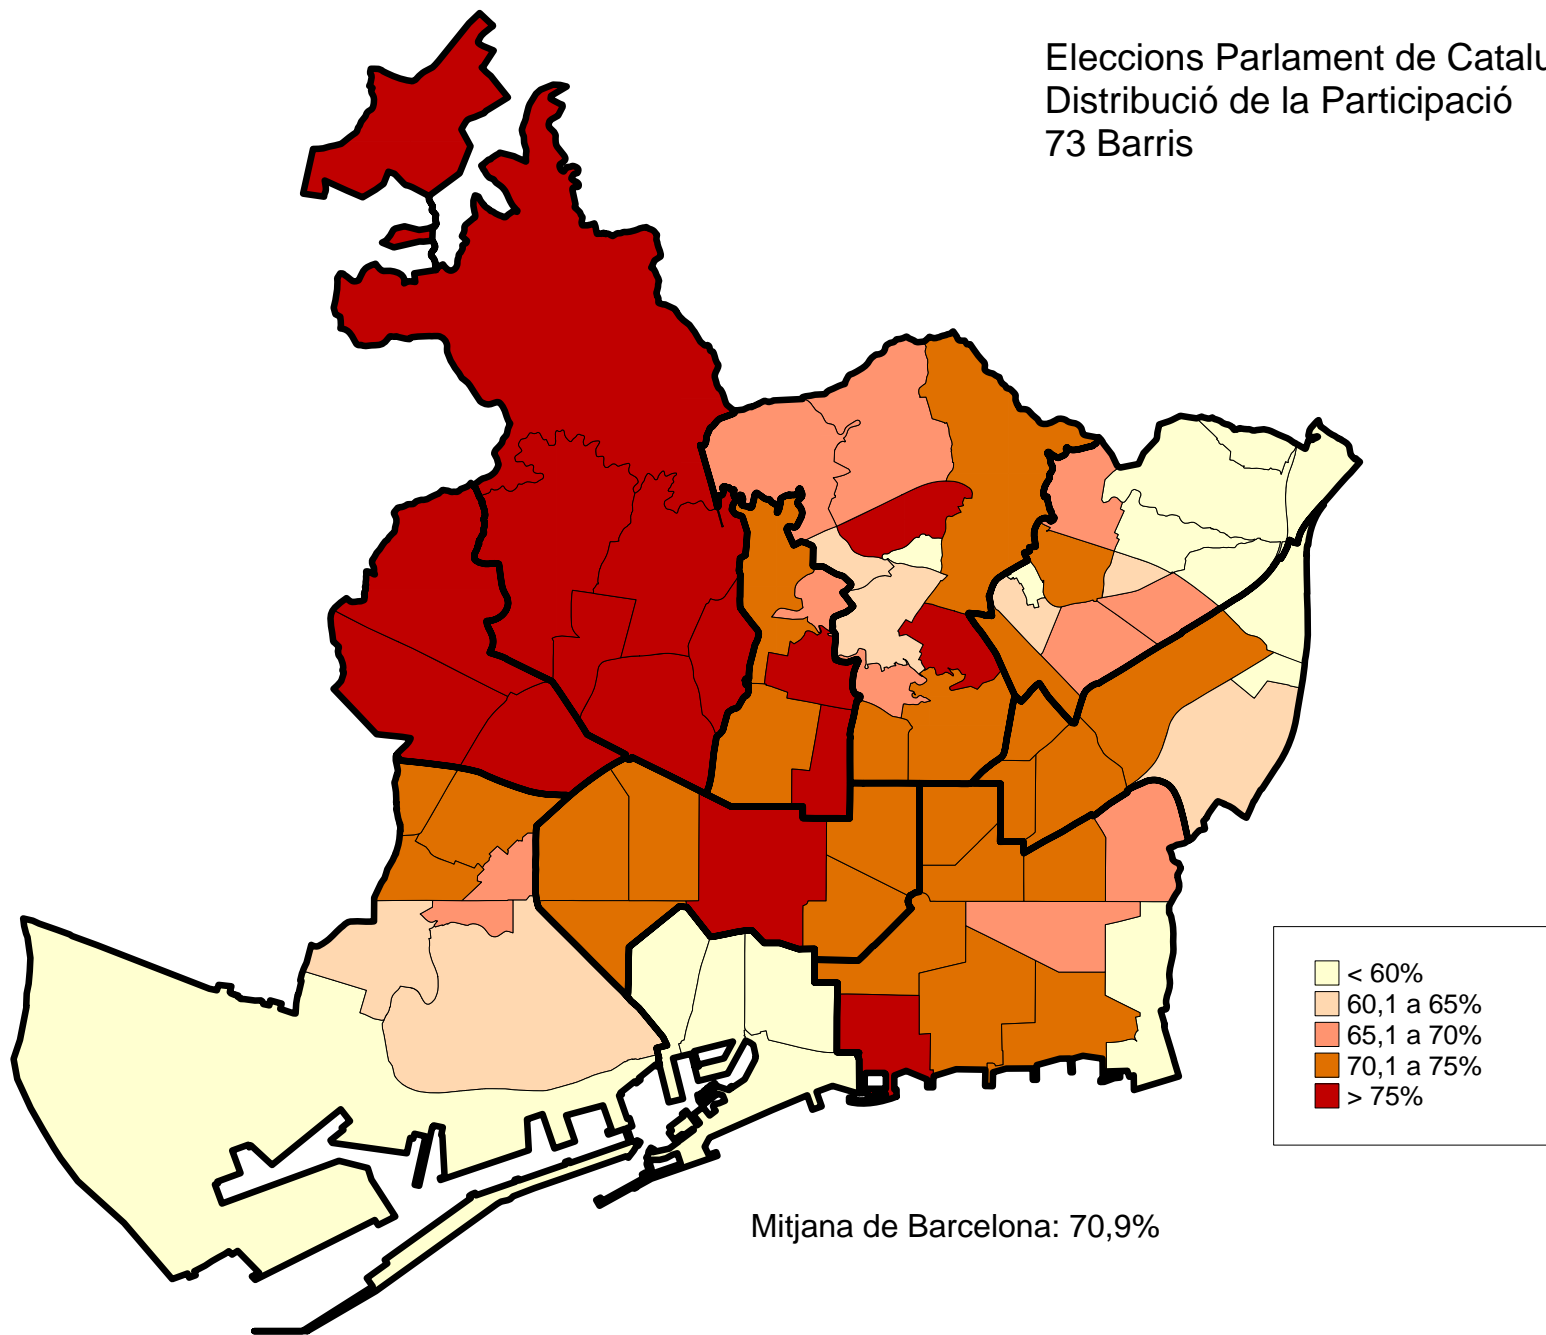

Eleccions Parlament de Catalunya 2012
Distribució de la Participació
73 Barris