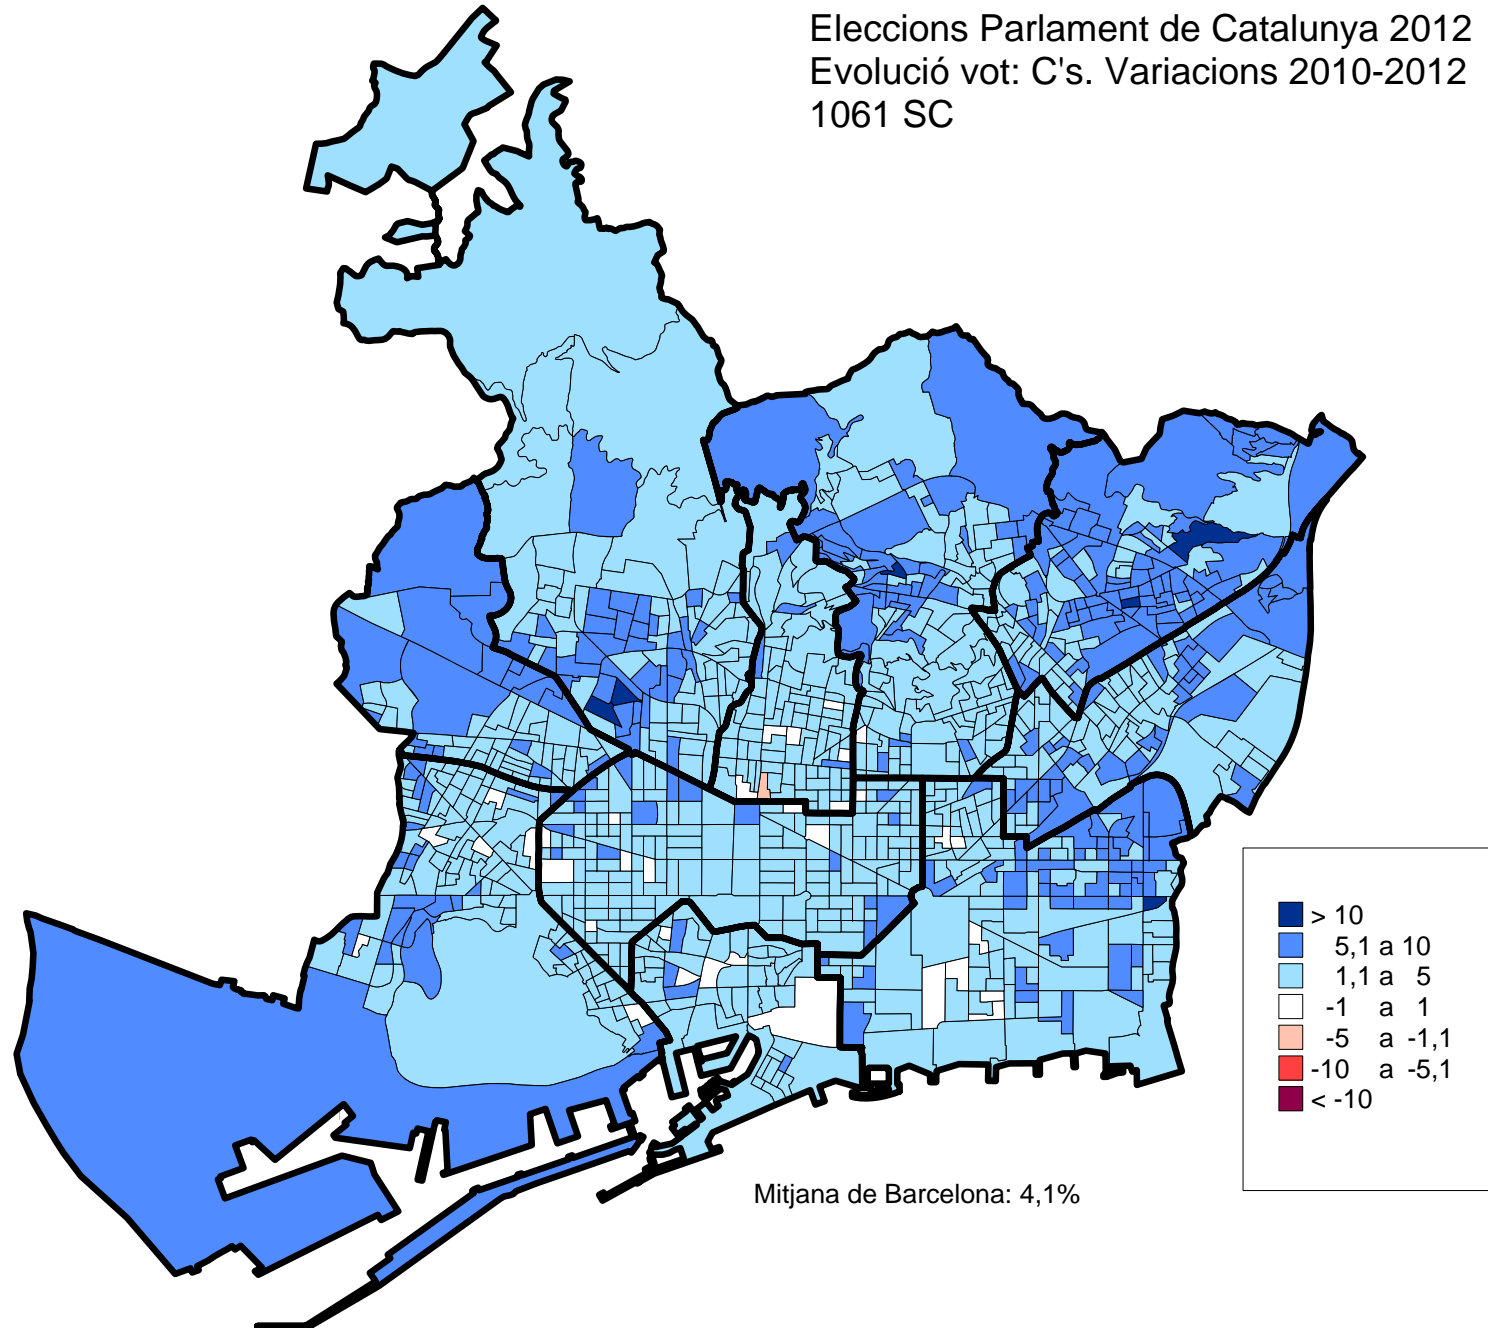

Eleccions Parlament de Catalunya 2012
Evolució vot: C's. Variacions 2010-2012
1061 SC