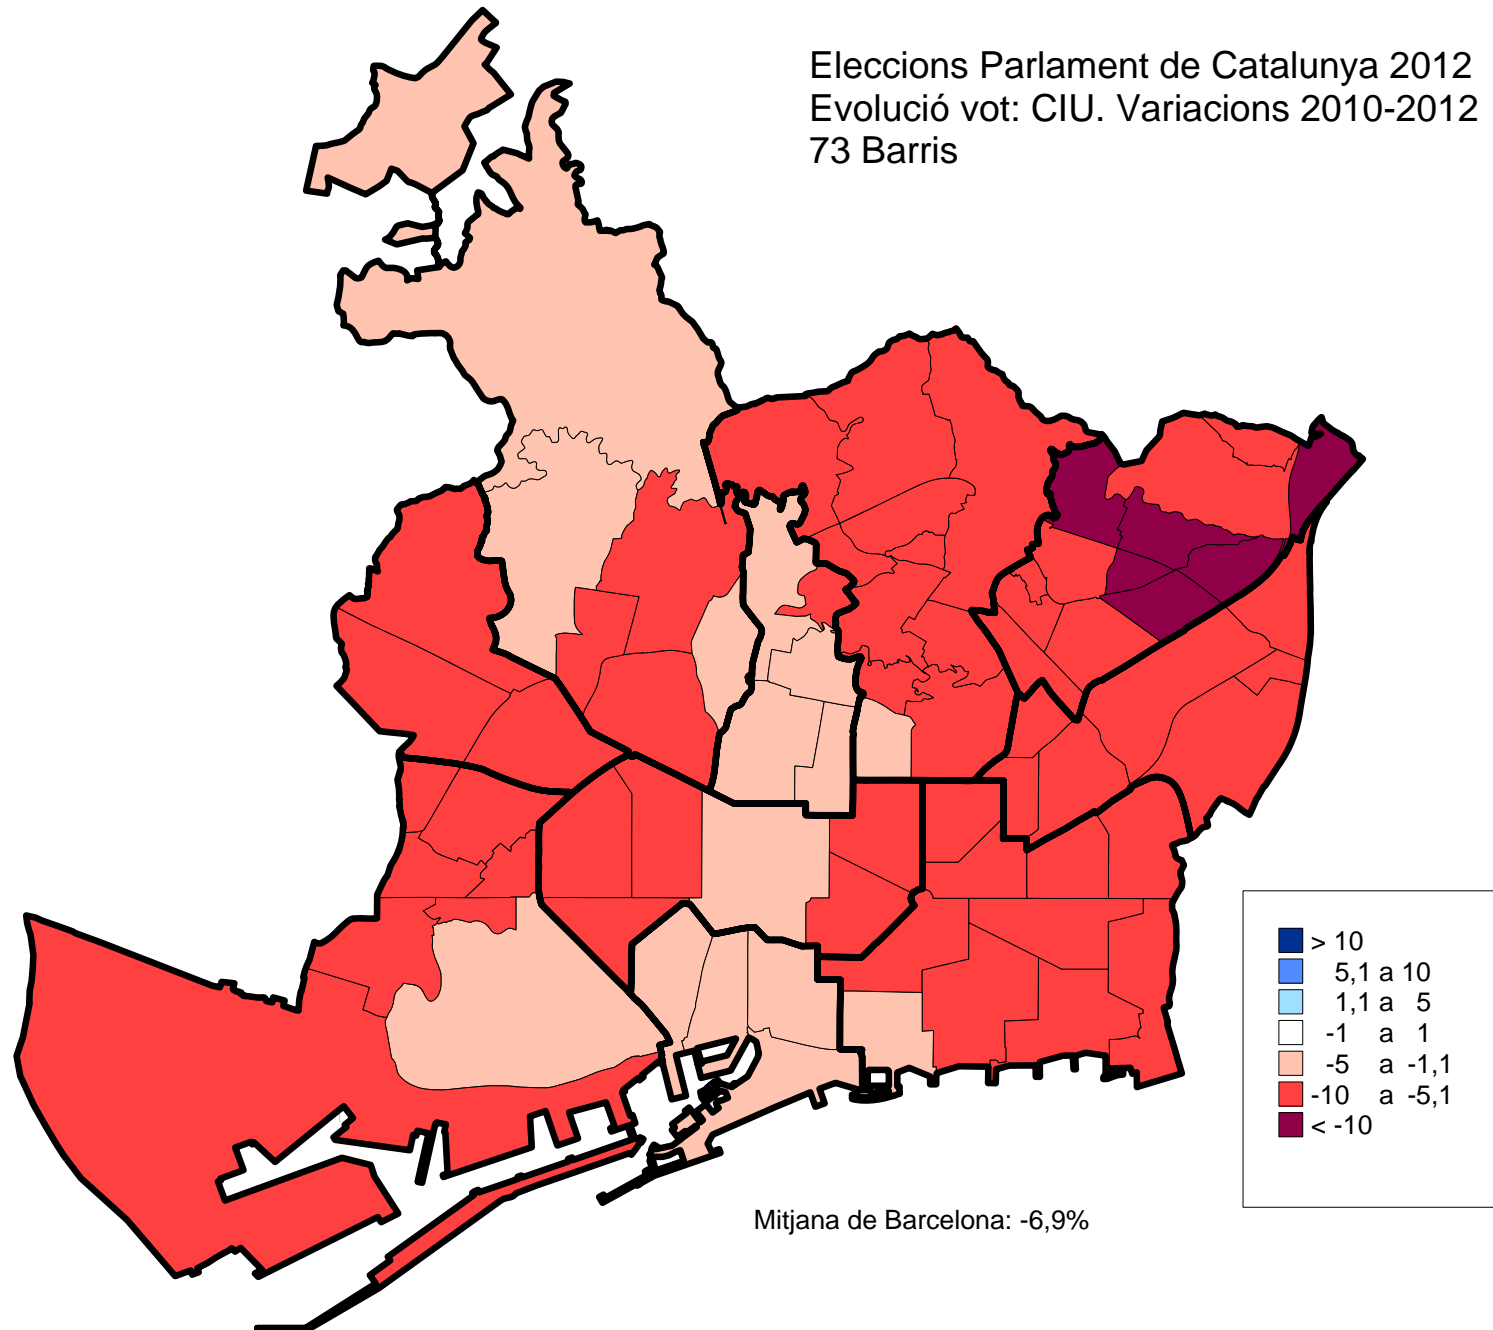

Eleccions Parlament de Catalunya 2012
Evolució vot: CIU. Variacions 2010-2012
73 Barris