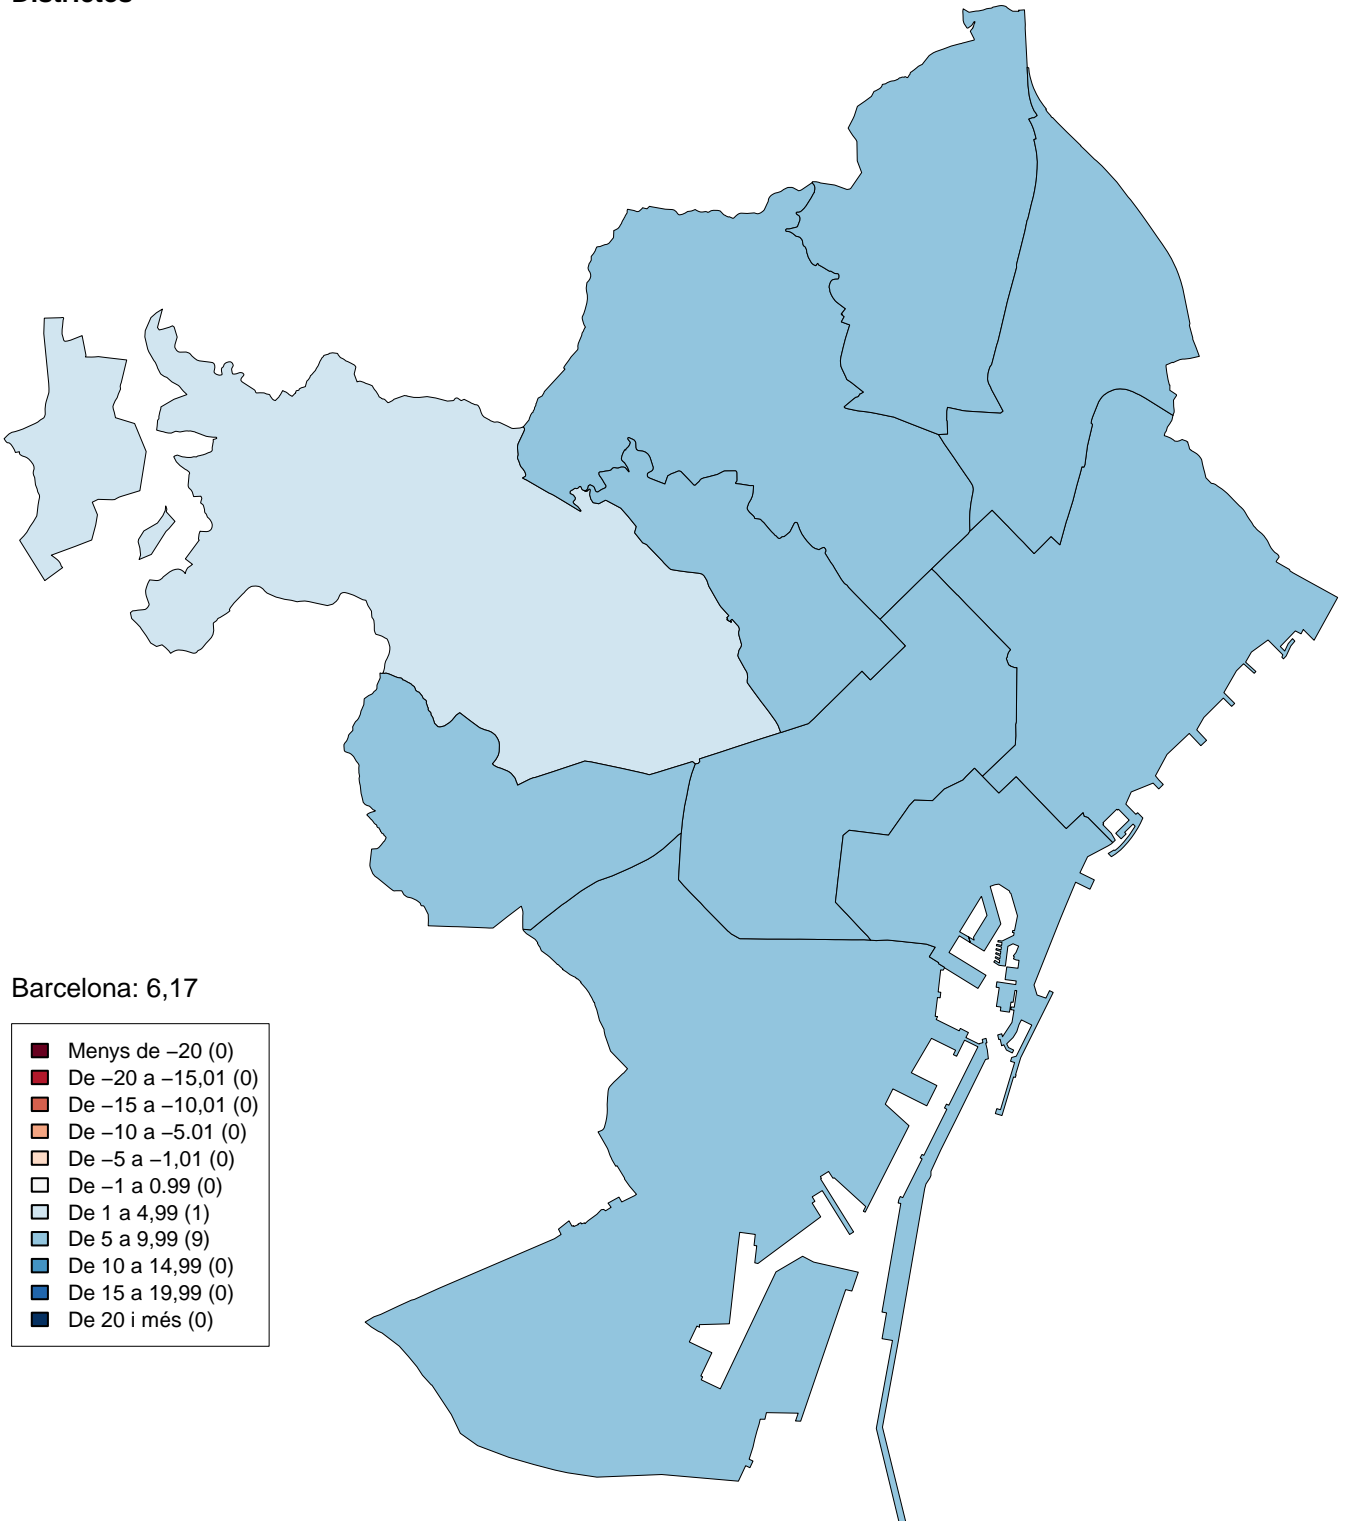

**Ajuntament
de Barcelona**

Representació cartogràfica

**Eleccions al Parlament de
Catalunya.
27 setembre 2015**

Comparació 2012-2015

Í N D E X

1. Mapes de diferències. 2011 -2015 per districtes
2. Mapes de diferències. 2011 -2015 per barris
3. Mapes de diferències. 2011 -2015 per seccions censals
4. Mapes d'implantació electoral. 2015 per districtes
5. Mapes d'implantació electoral. 2015 per barris
6. Mapes d'implantació electoral. 2015 per seccions censals

1. Mapes de diferències. 2015-2012 per districtes

Eleccions al Parlament de Catalunya 2015
Percentatge de Participació.
Diferències 2015-2012.
Districtes

Eleccions al Parlament de Catalunya 2015
Percentatge sobre votants: JxSí(*).
Diferències 2015–2012.
Districtes