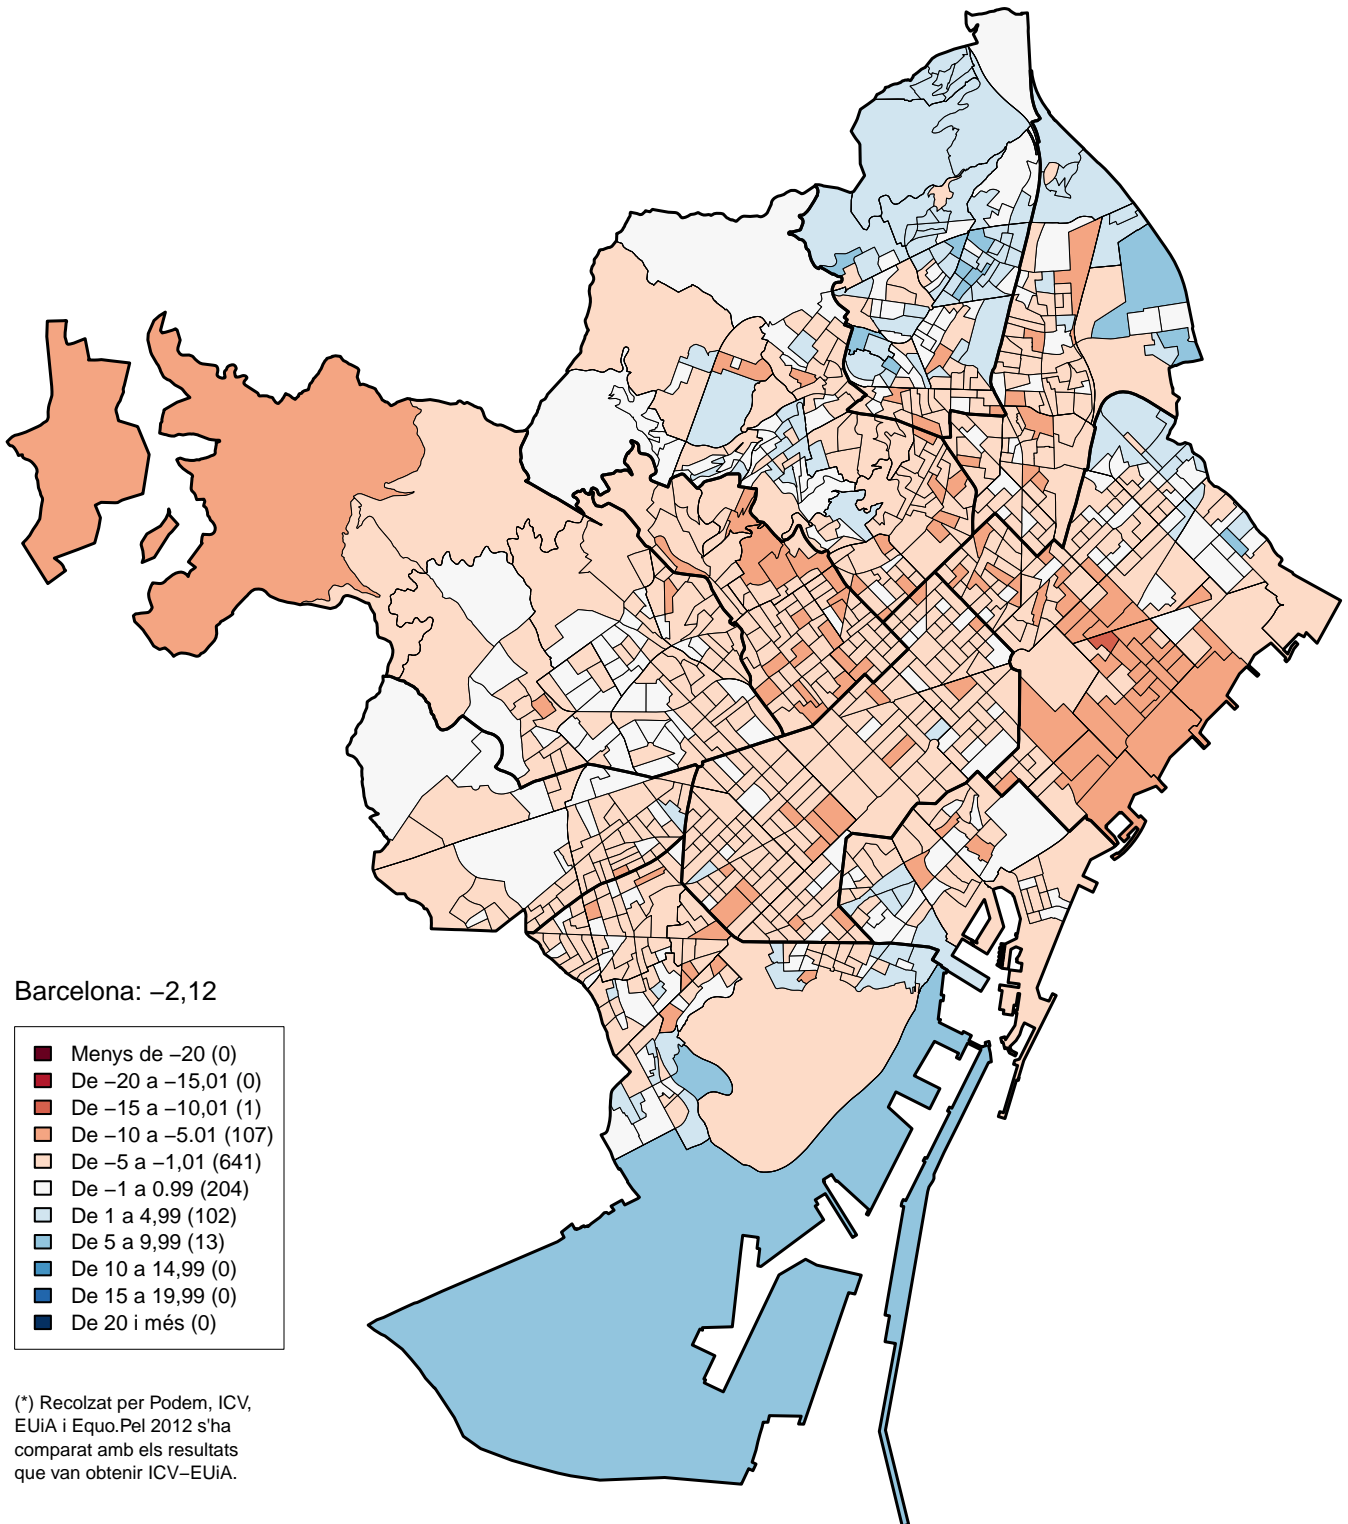

Eleccions al Parlament de Catalunya 2015
Percentatge sobre votants: CatSíqueesPot (*).
Diferències 2015–2012.
Seccions Censals