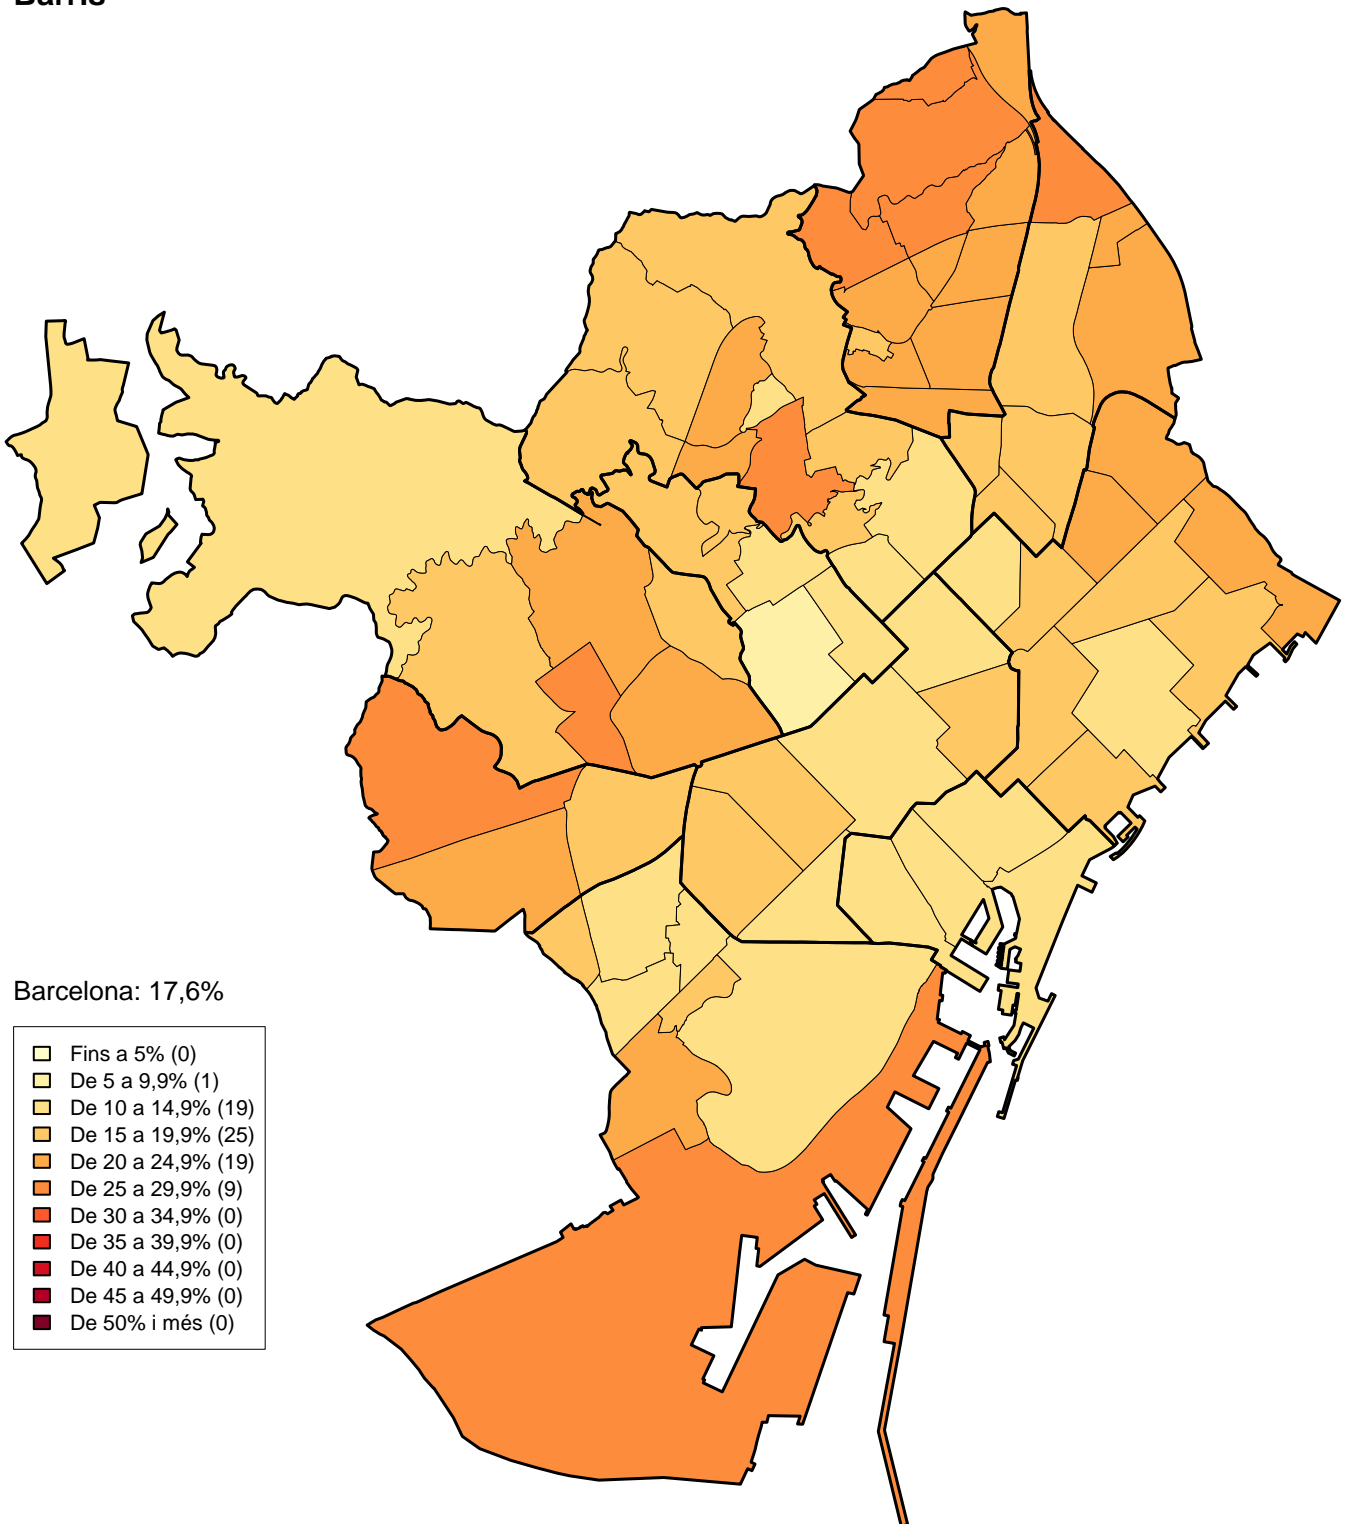

Eleccions al Parlament de Catalunya 2015
Percentatge sobre votants: C's
Barris