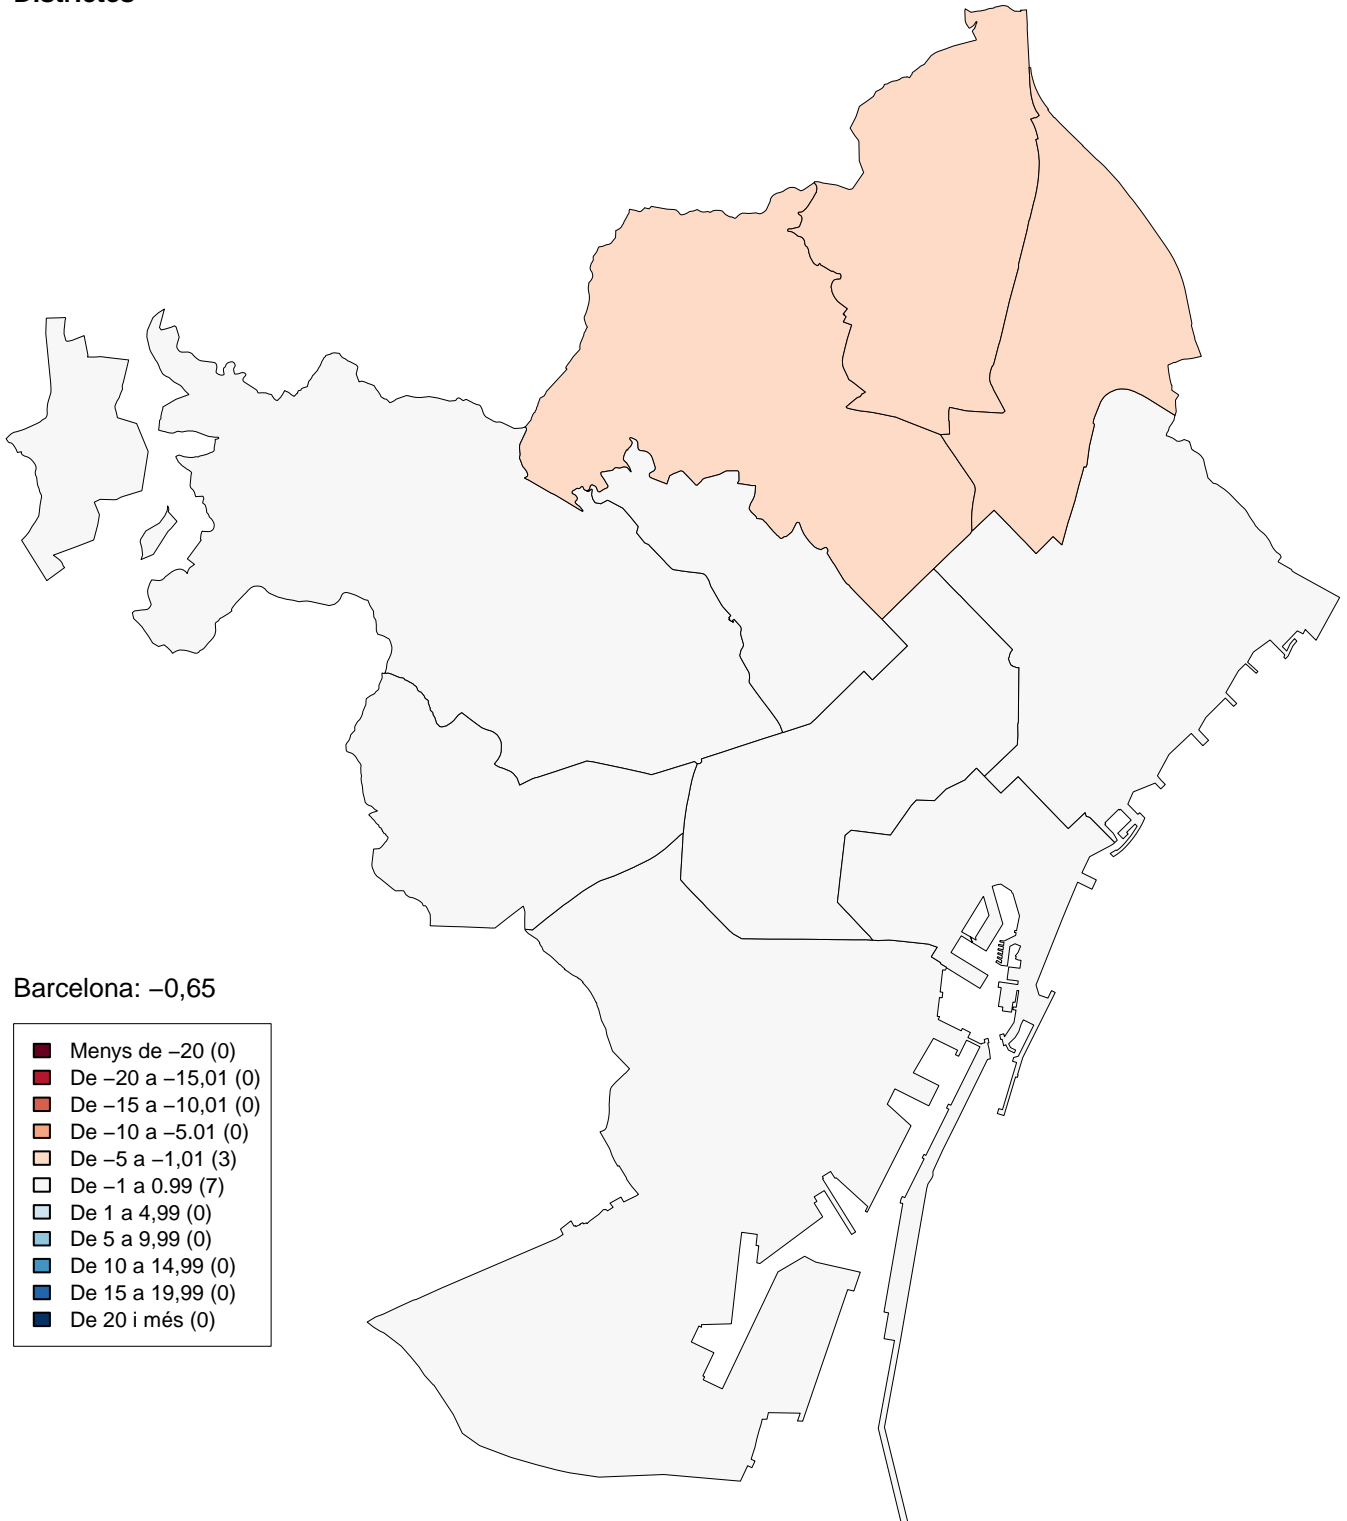

Eleccions al Parlament de Catalunya 2015
Percentatge sobre votants: PSC.
Diferències 2015–2012.
Districtes