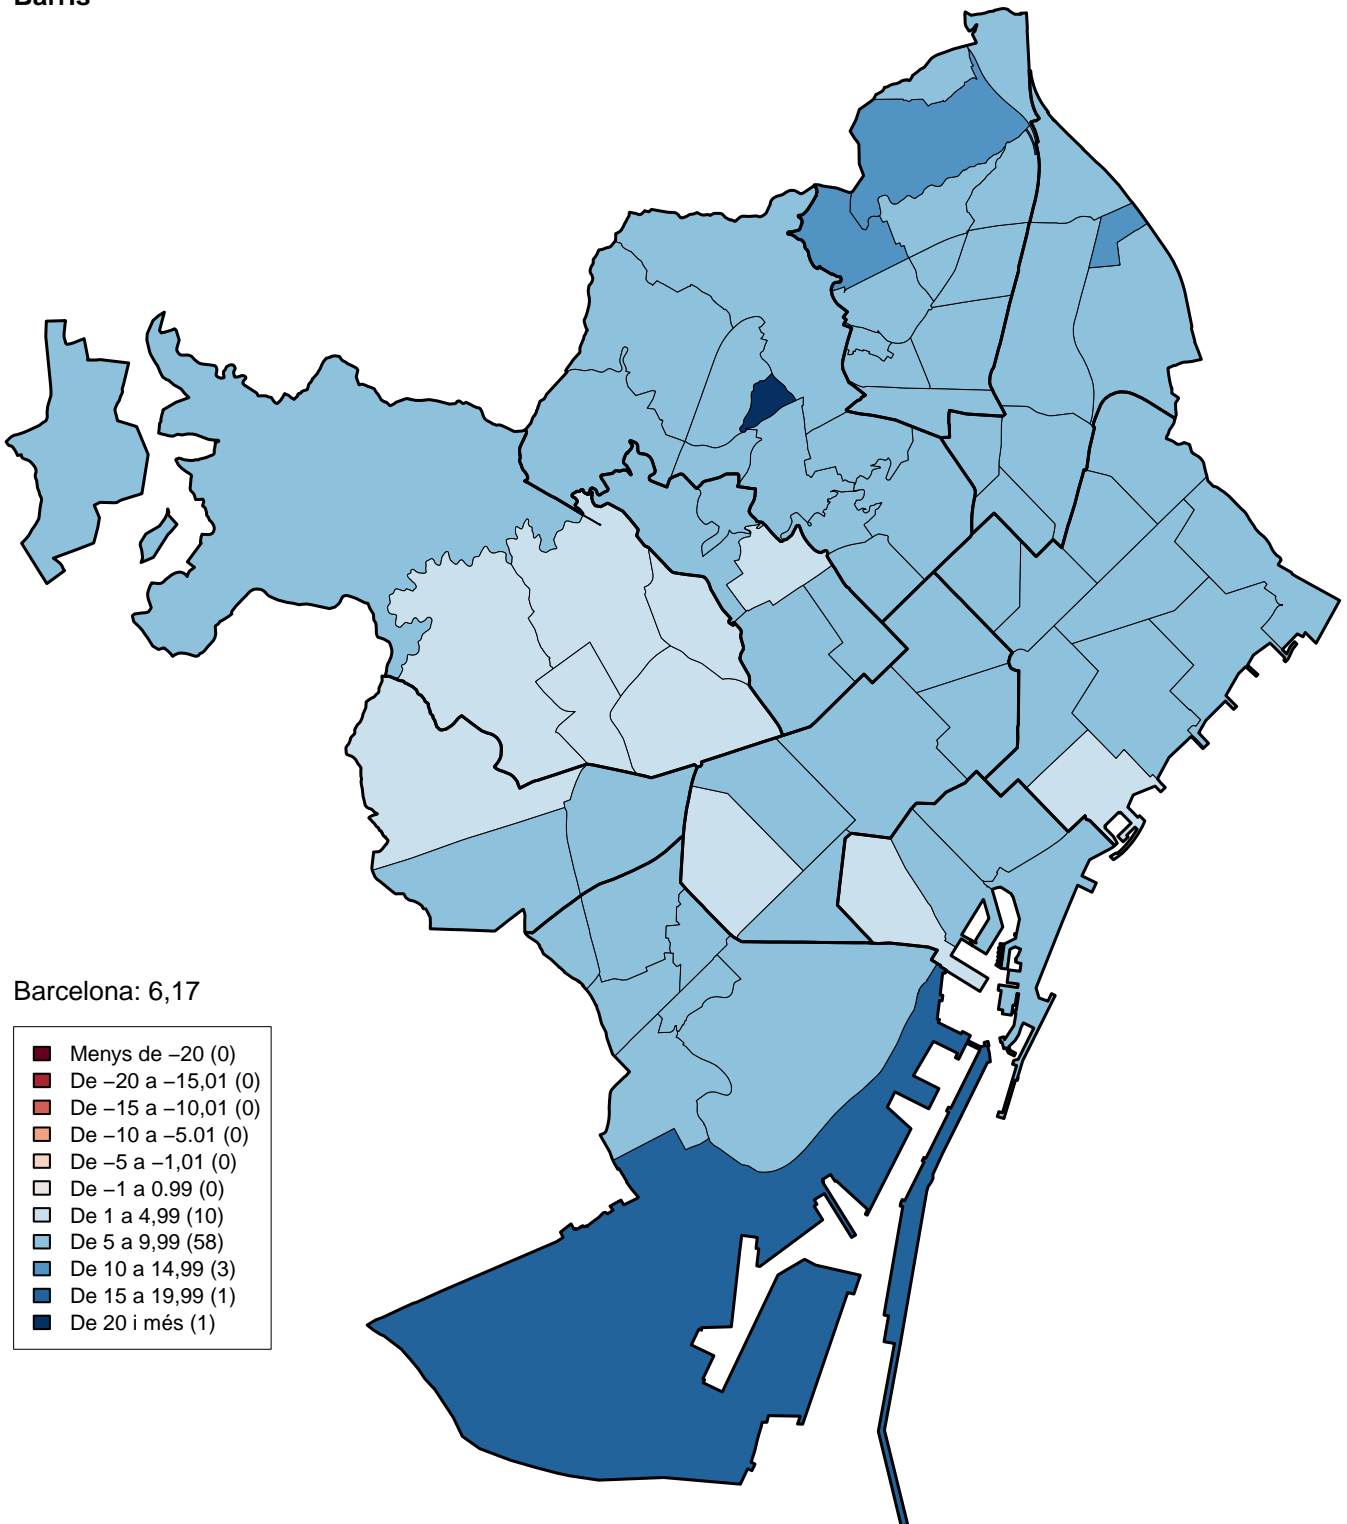

Eleccions al Parlament de Catalunya 2015
Percentatge de Participació.
Diferències 2015–2012.
Barris