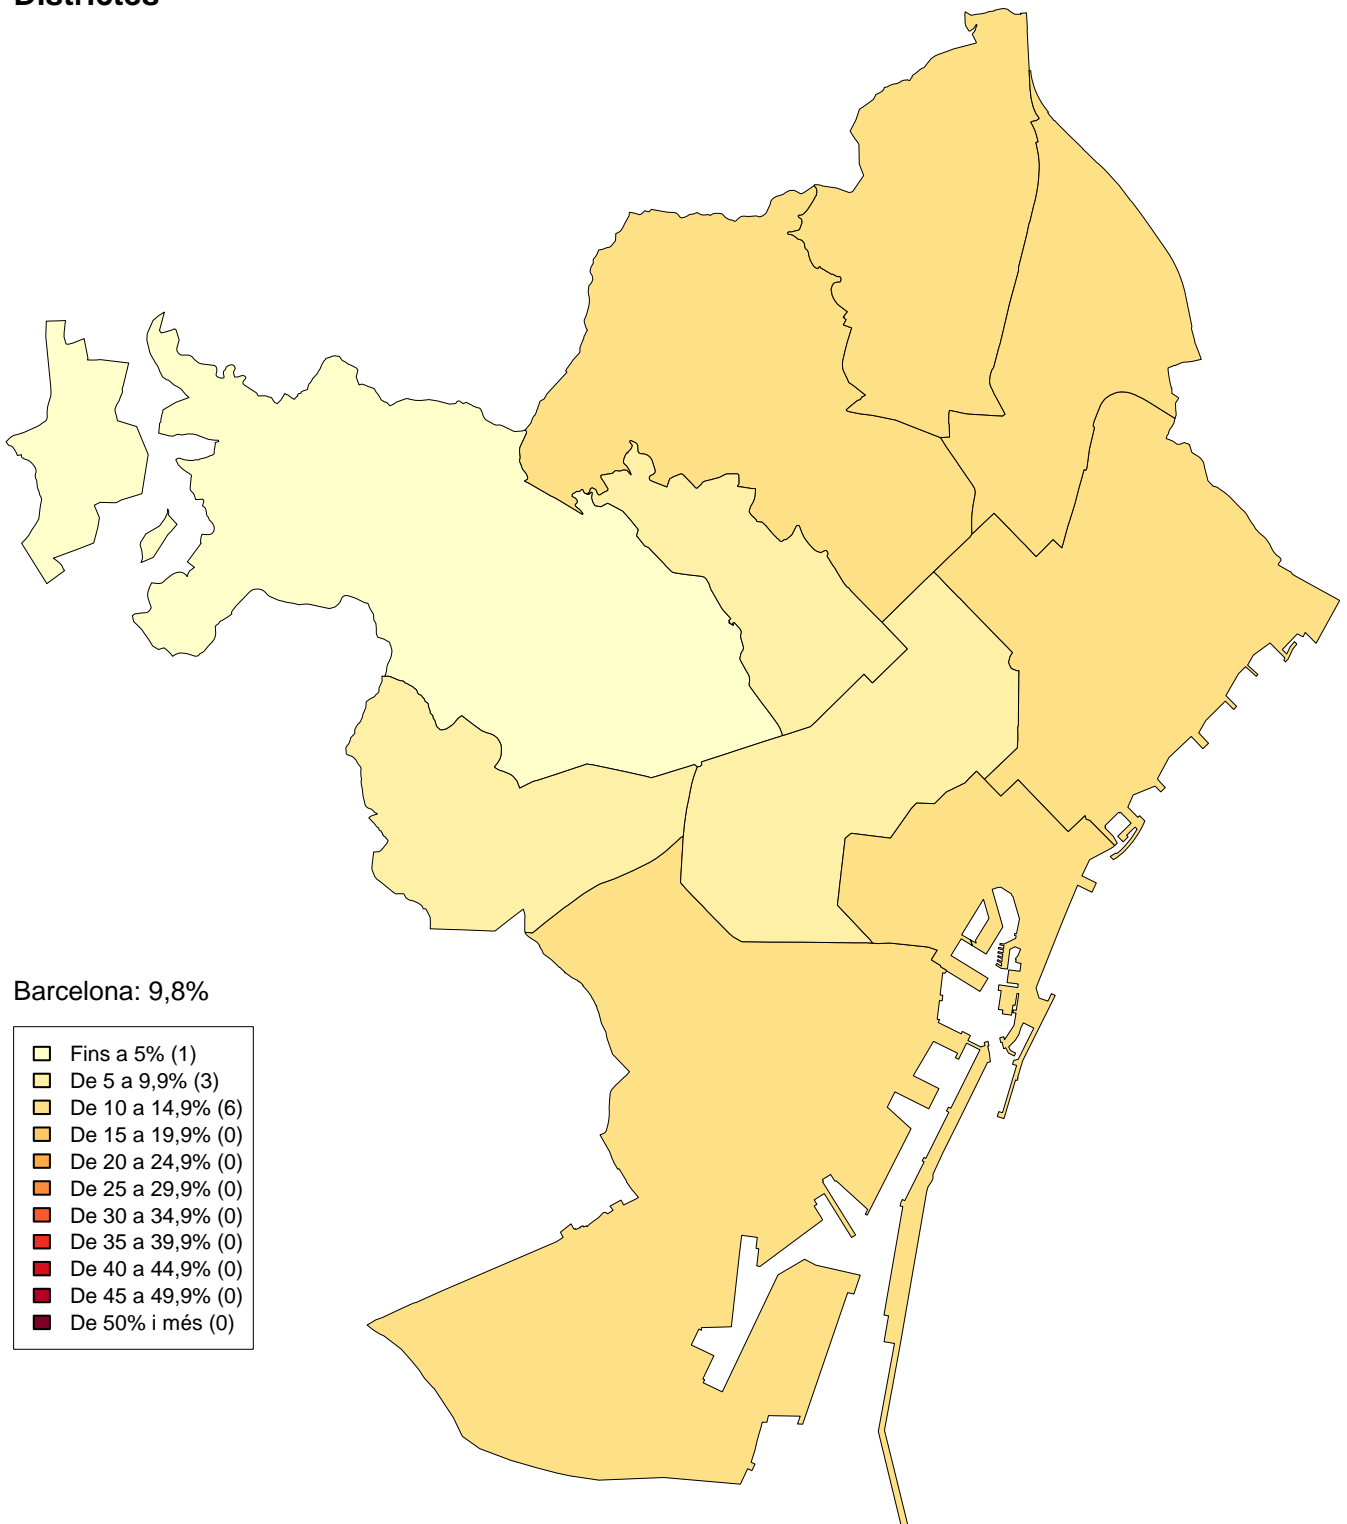

Eleccions al Parlament de Catalunya 2015
Percentatge sobre votants: CatSíqueesPot
Districtes