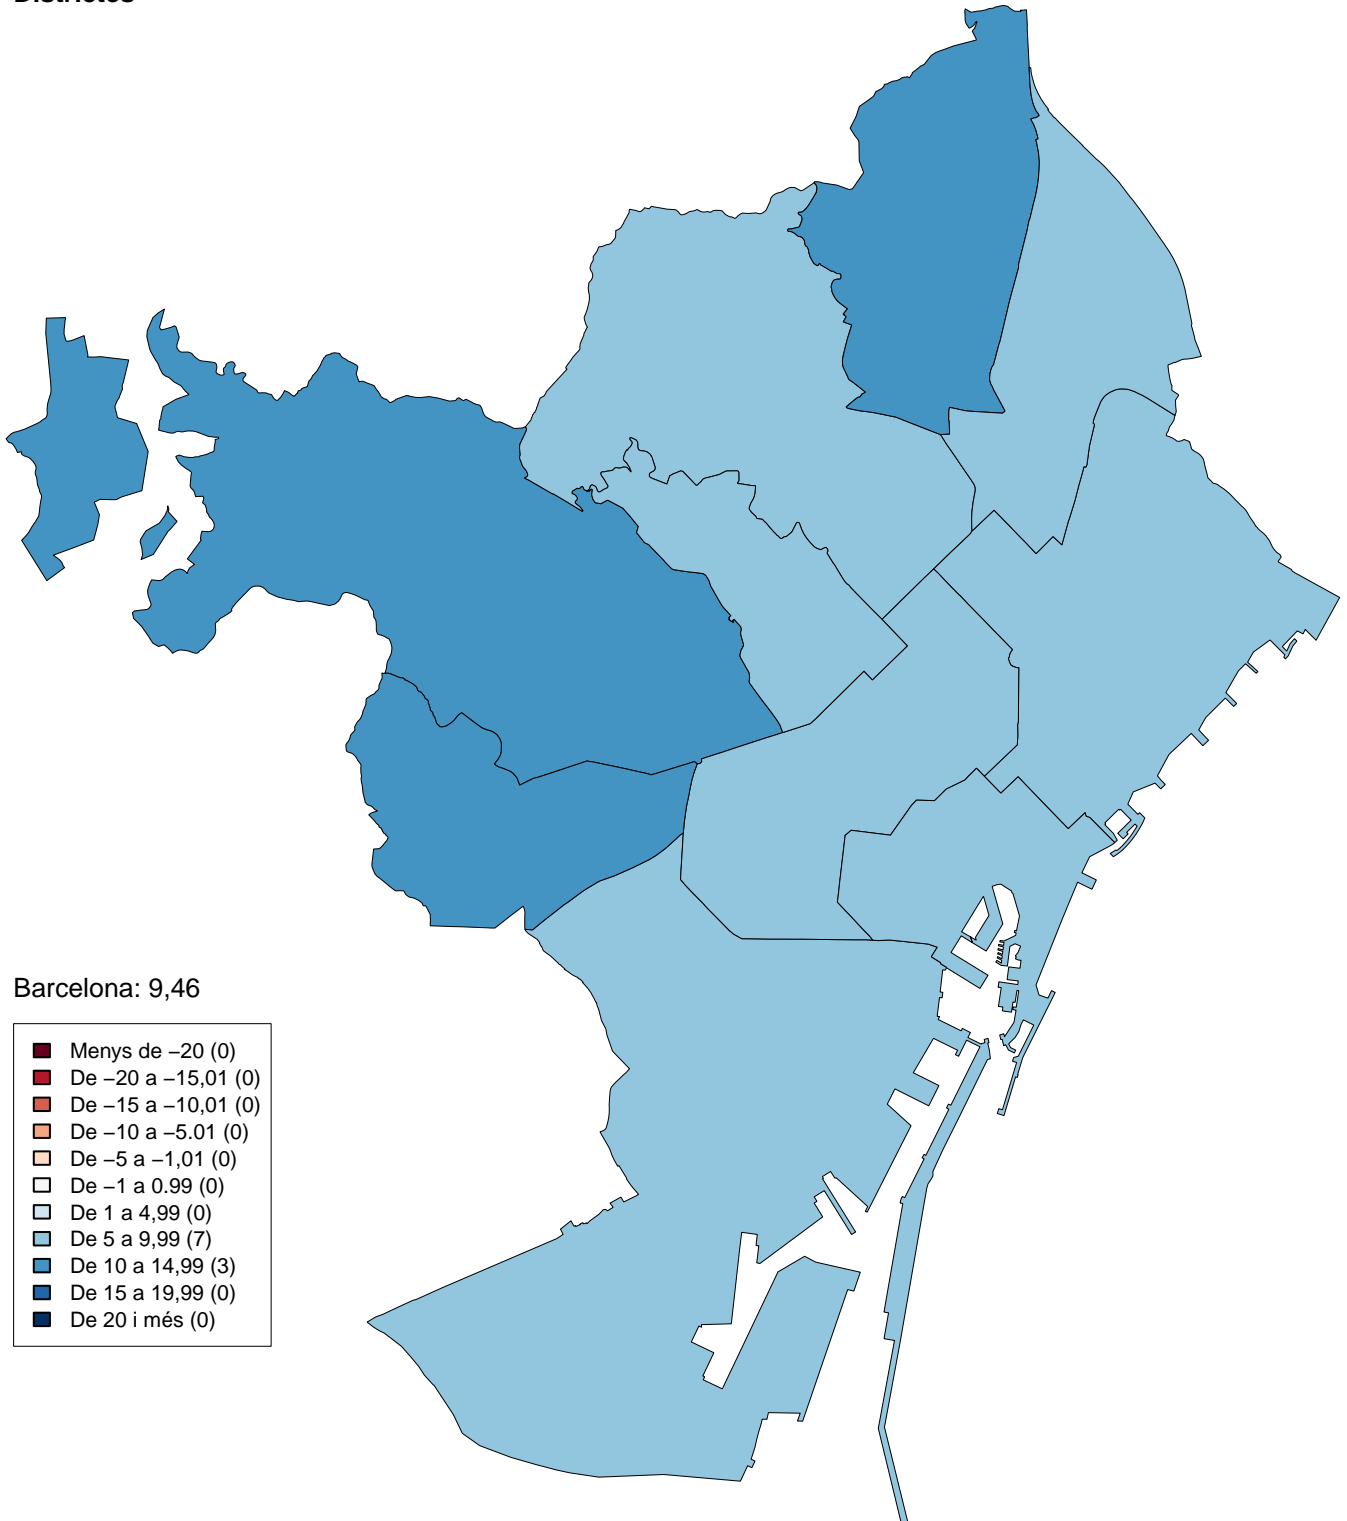

Eleccions al Parlament de Catalunya 2015
Percentatge sobre votants: C's.
Diferències 2015–2012.
Districtes