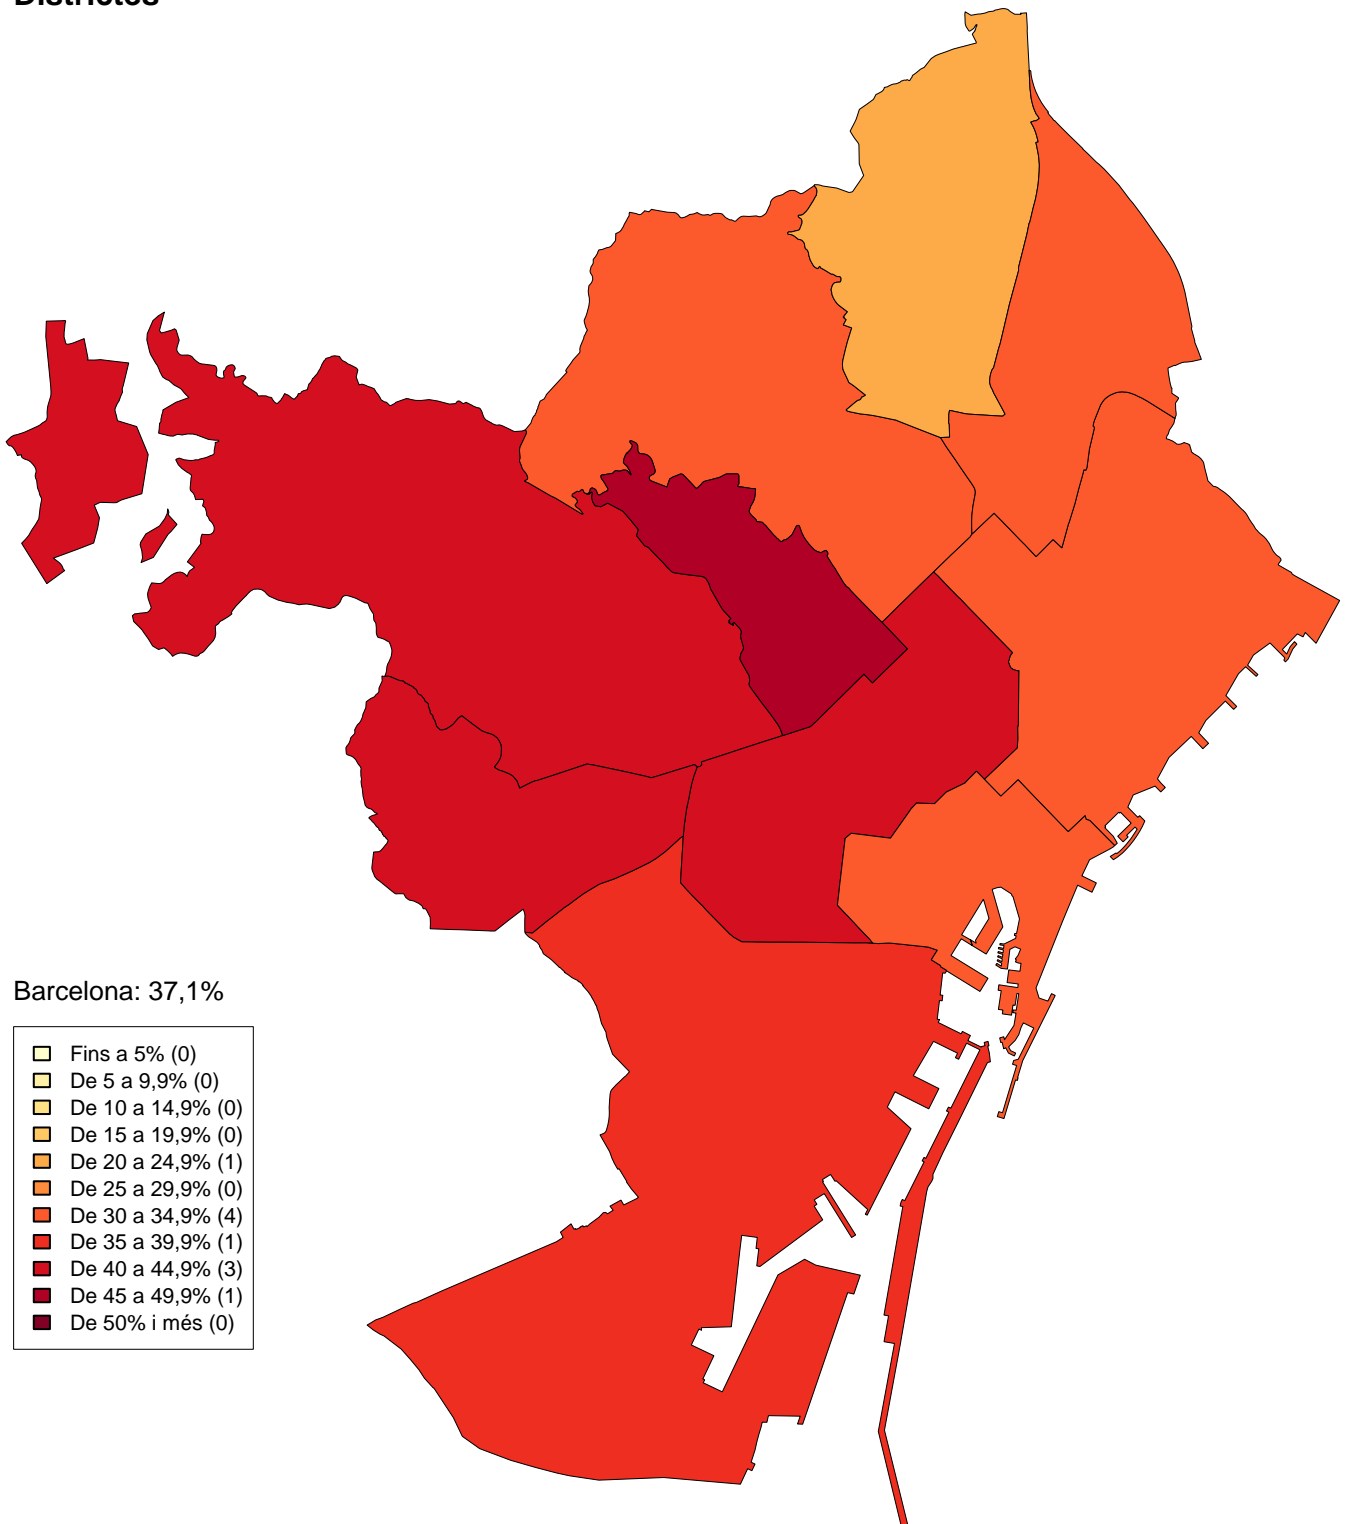

Eleccions al Parlament de Catalunya 2015
Percentatge sobre votants: JxSí
Districtes