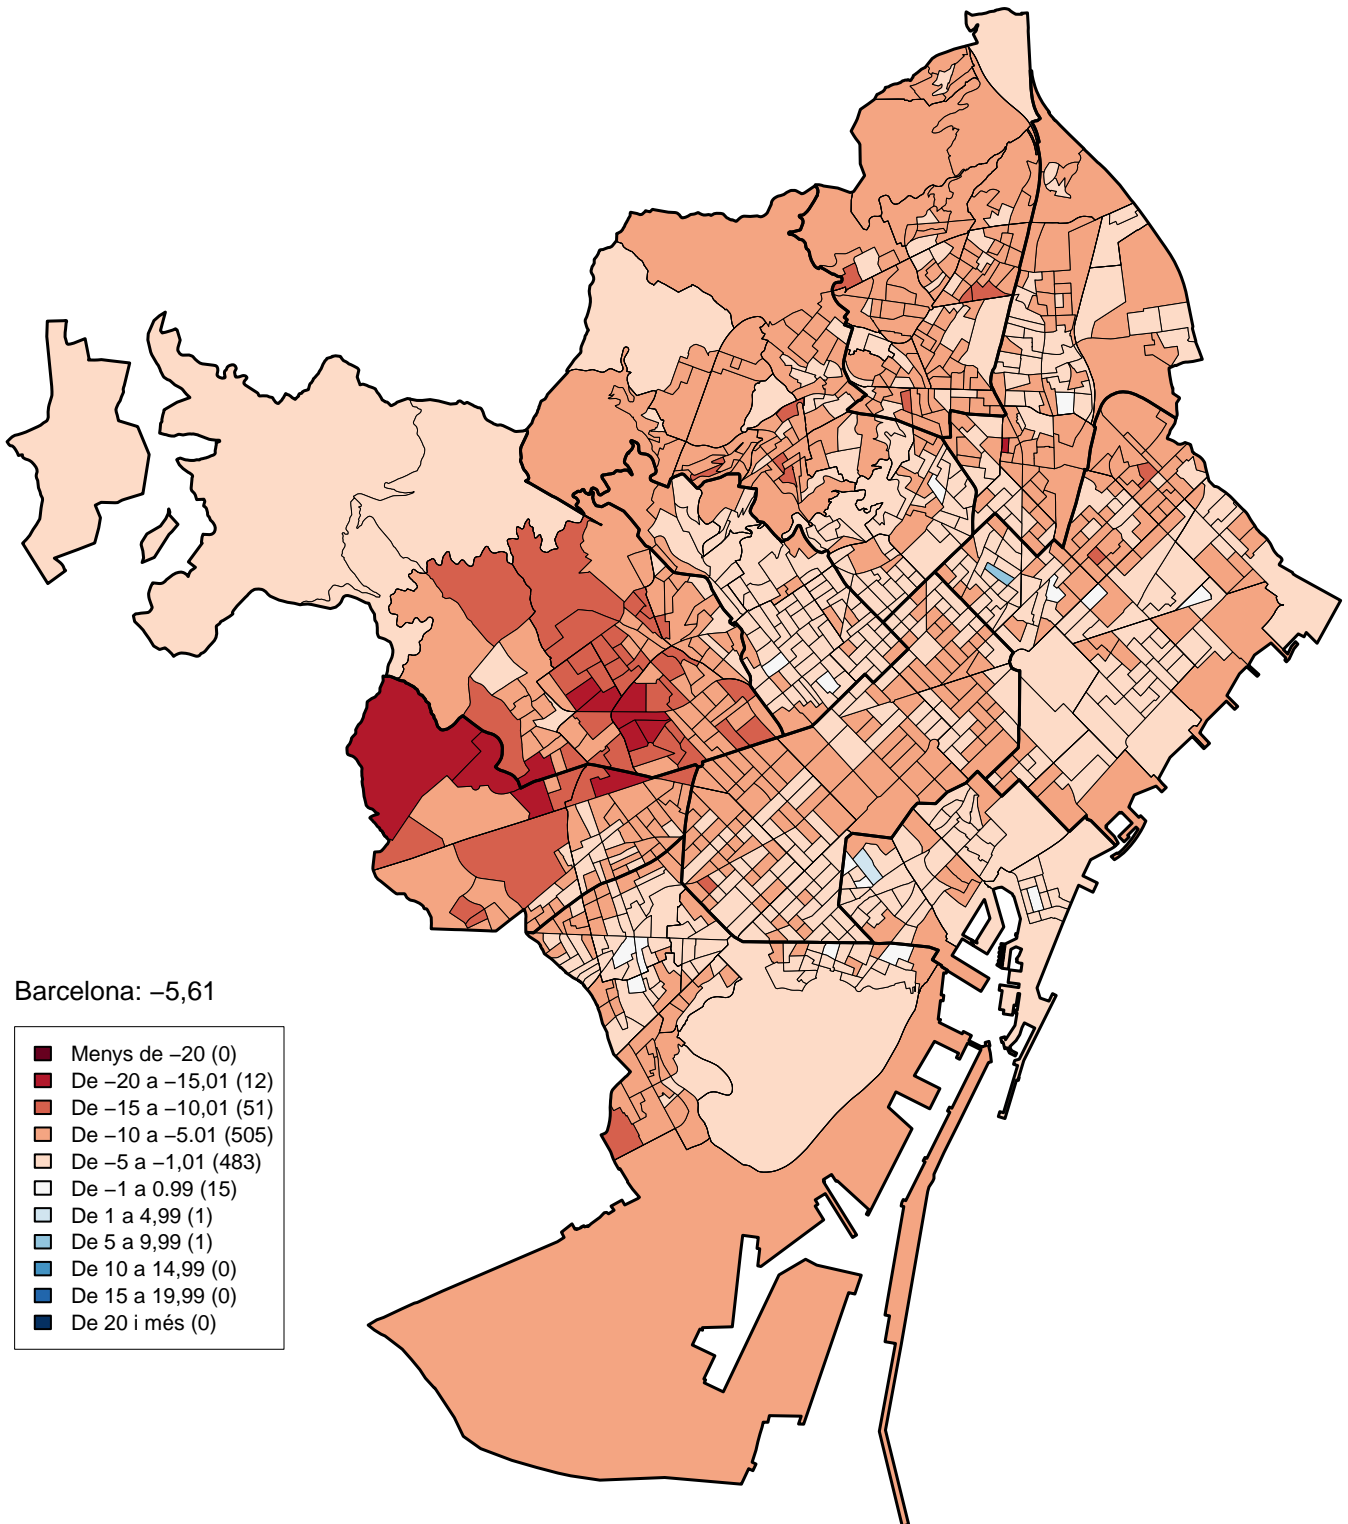

Eleccions al Parlament de Catalunya 2015
Percentatge sobre votants: PP.
Diferències 2015–2012.
Seccions Censals