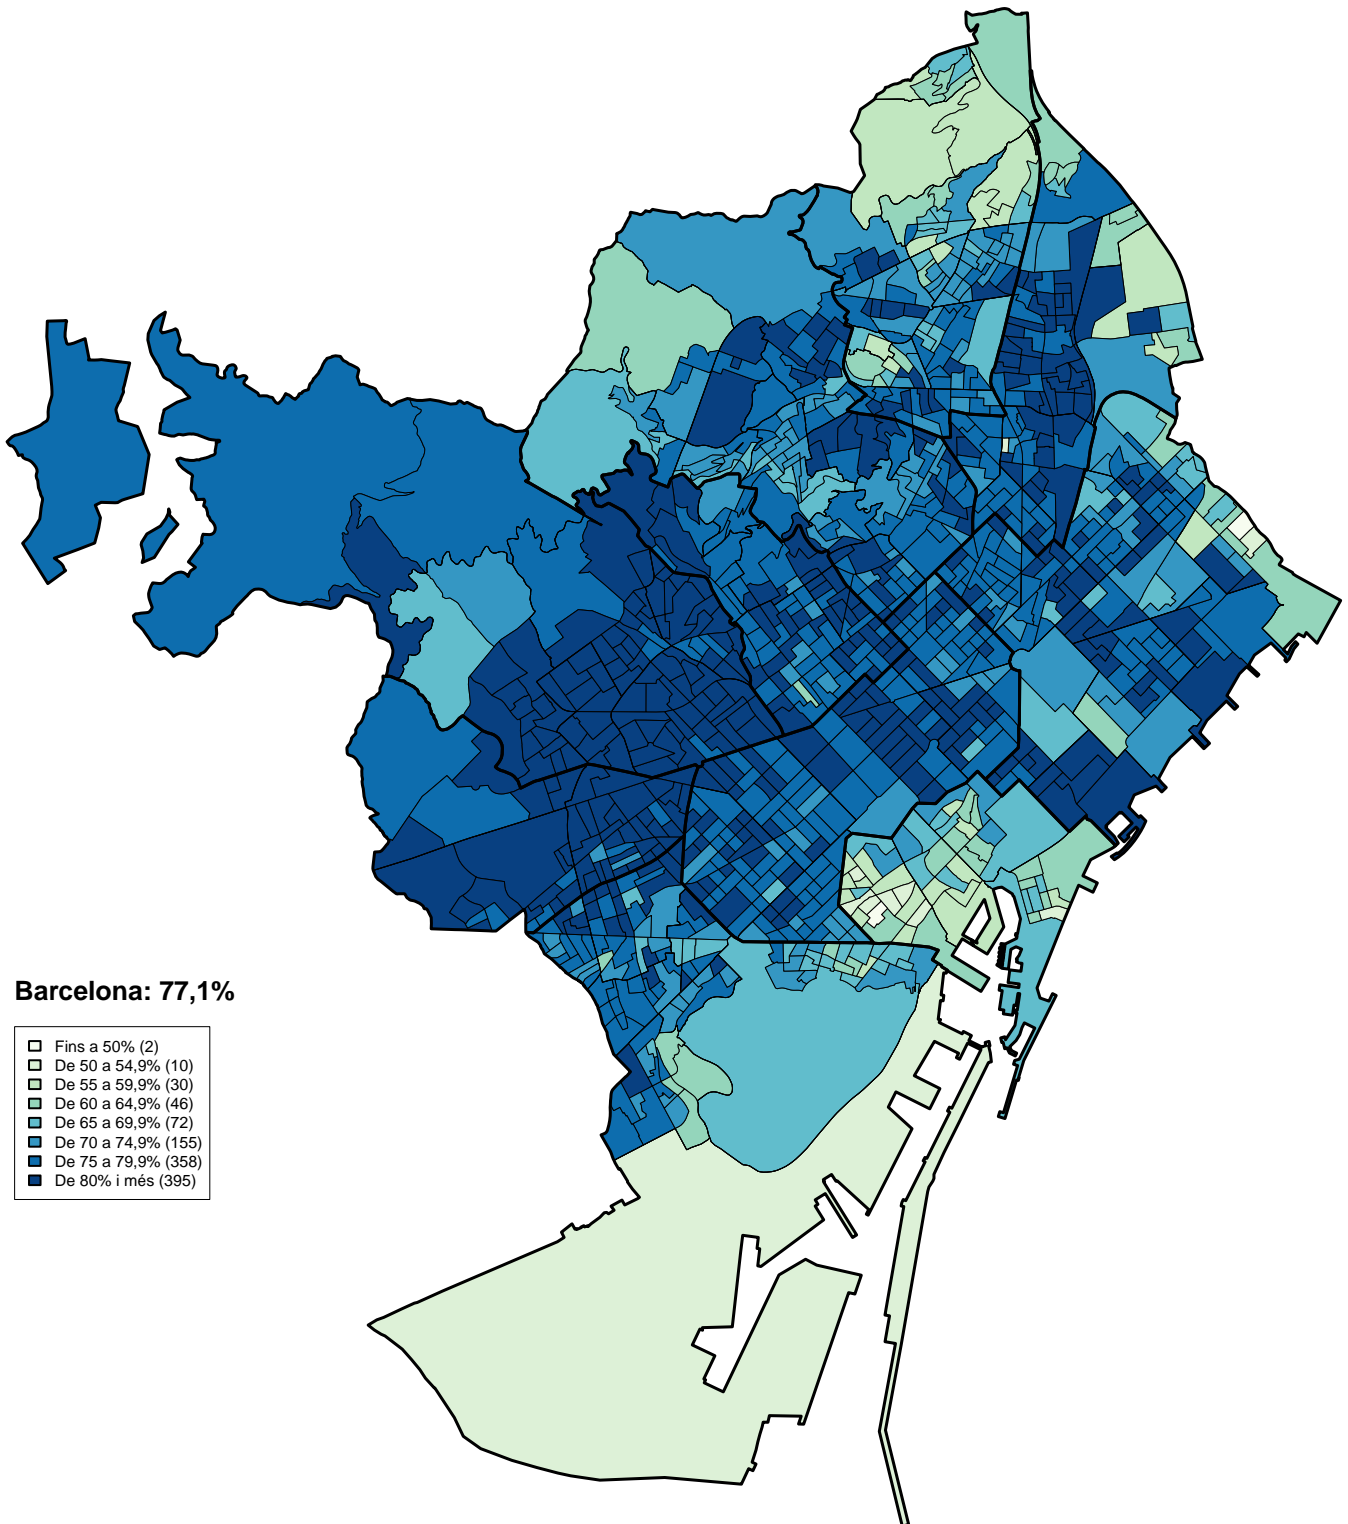

Eleccions al Parlament de Catalunya 2015
Percentatge de Participació
Seccions Censals (1068)