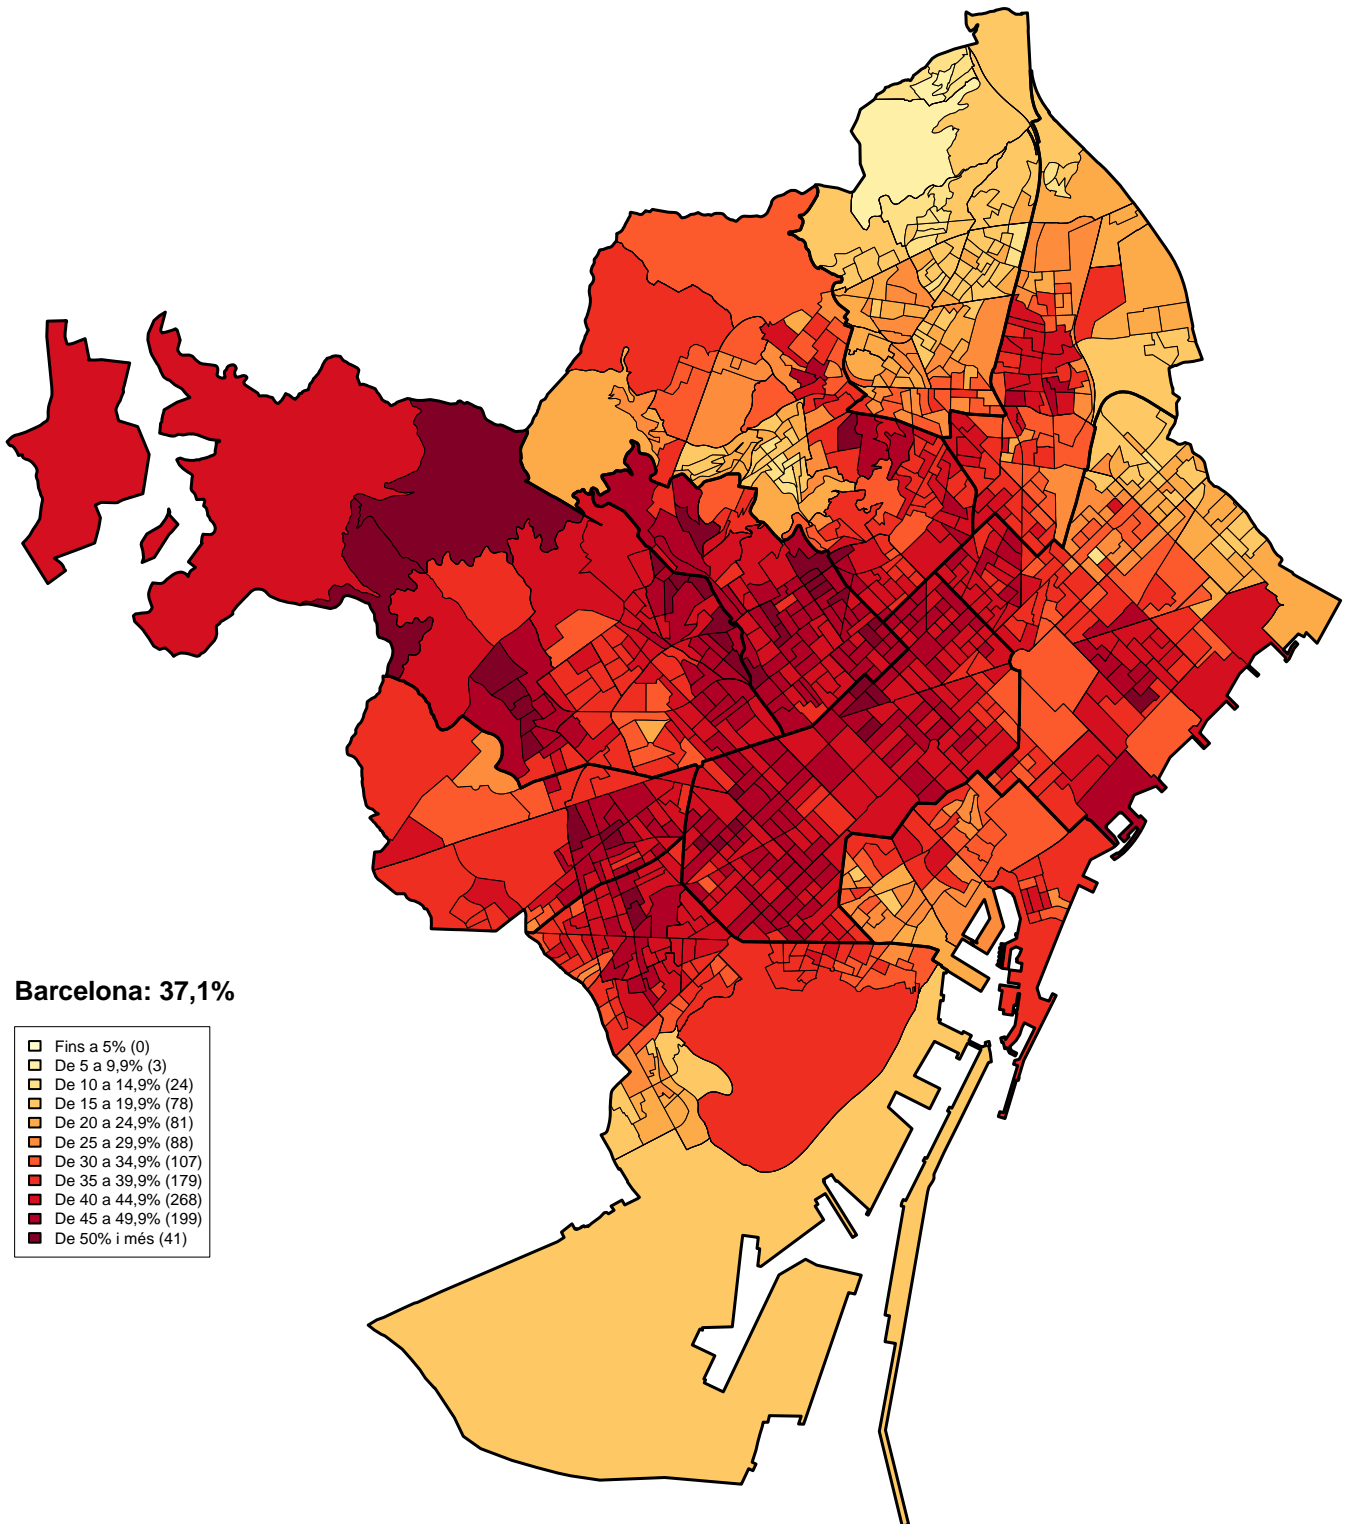

Eleccions al Parlament de Catalunya 2015
Percentatge sobre votants: JxSí
Seccions Censals (1068)