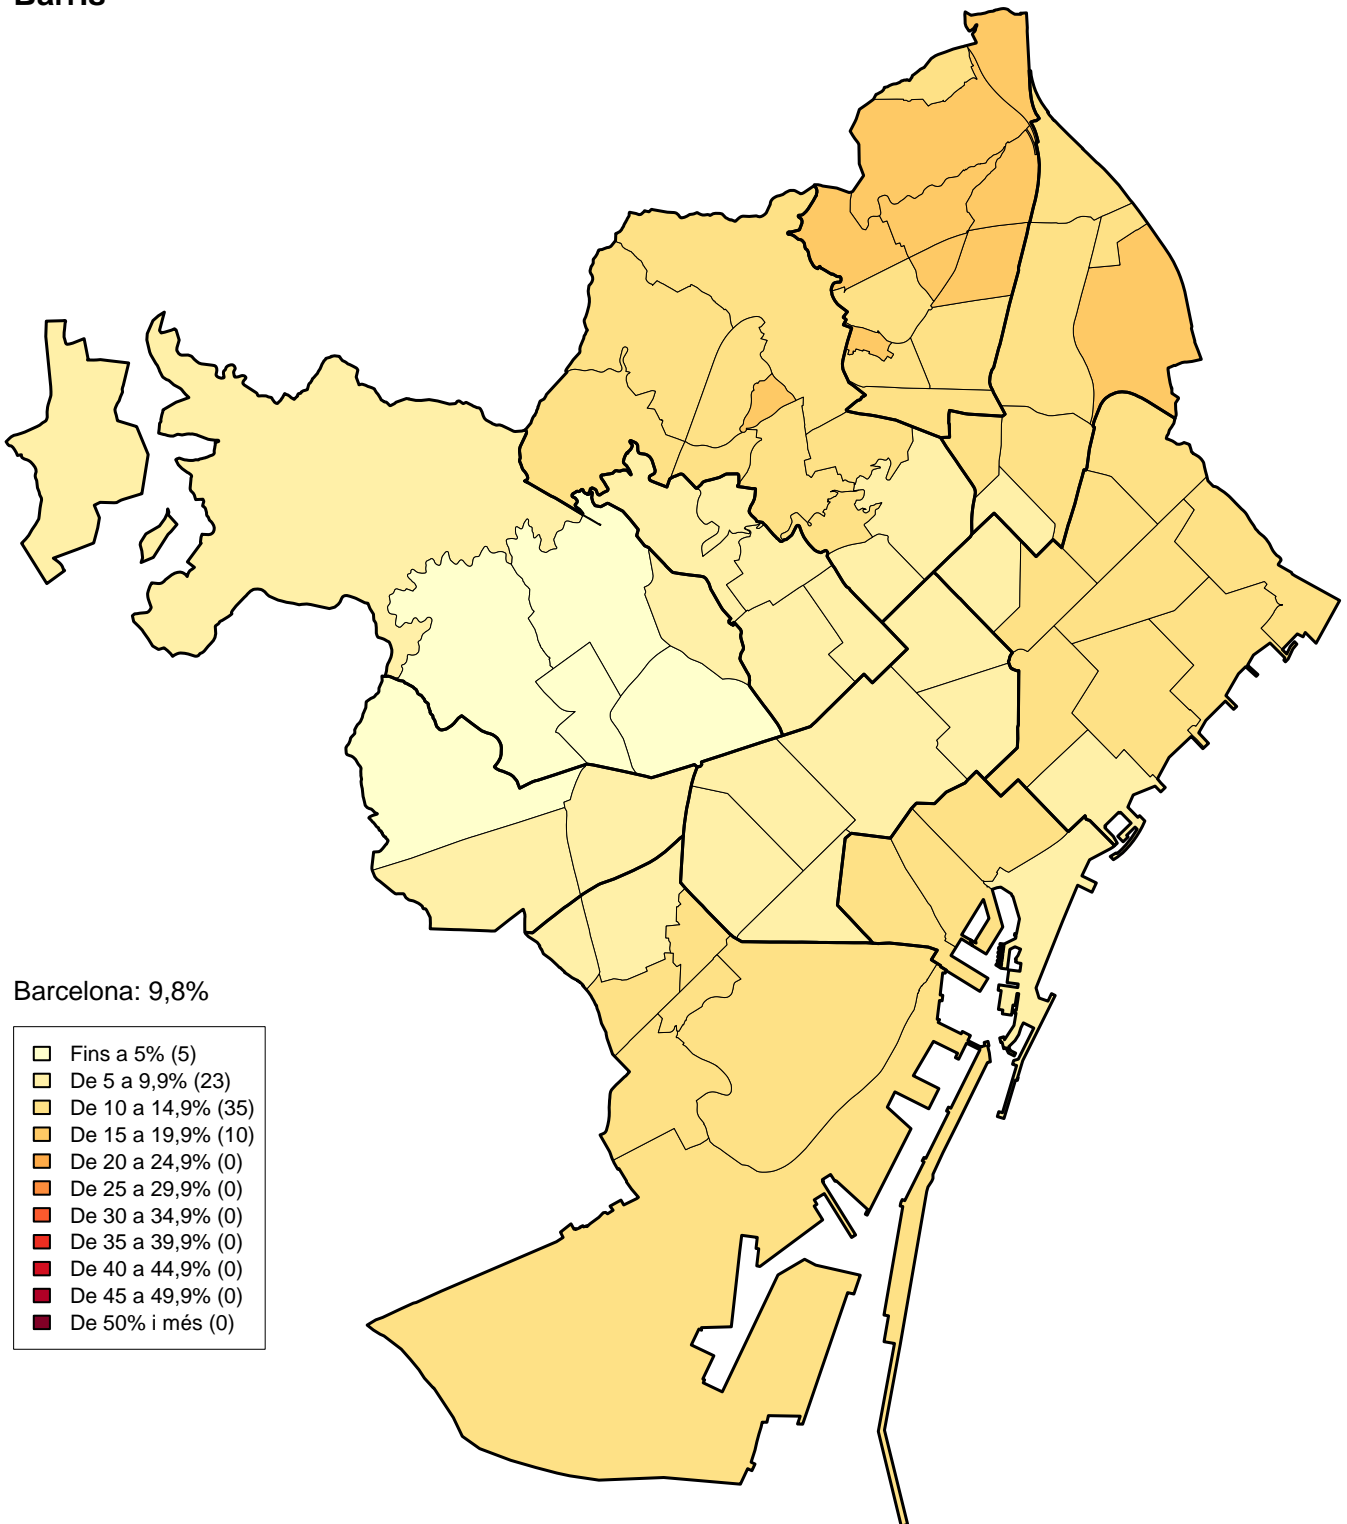

Eleccions al Parlament de Catalunya 2015
Percentatge sobre votants: CatSíqueesPot
Barris