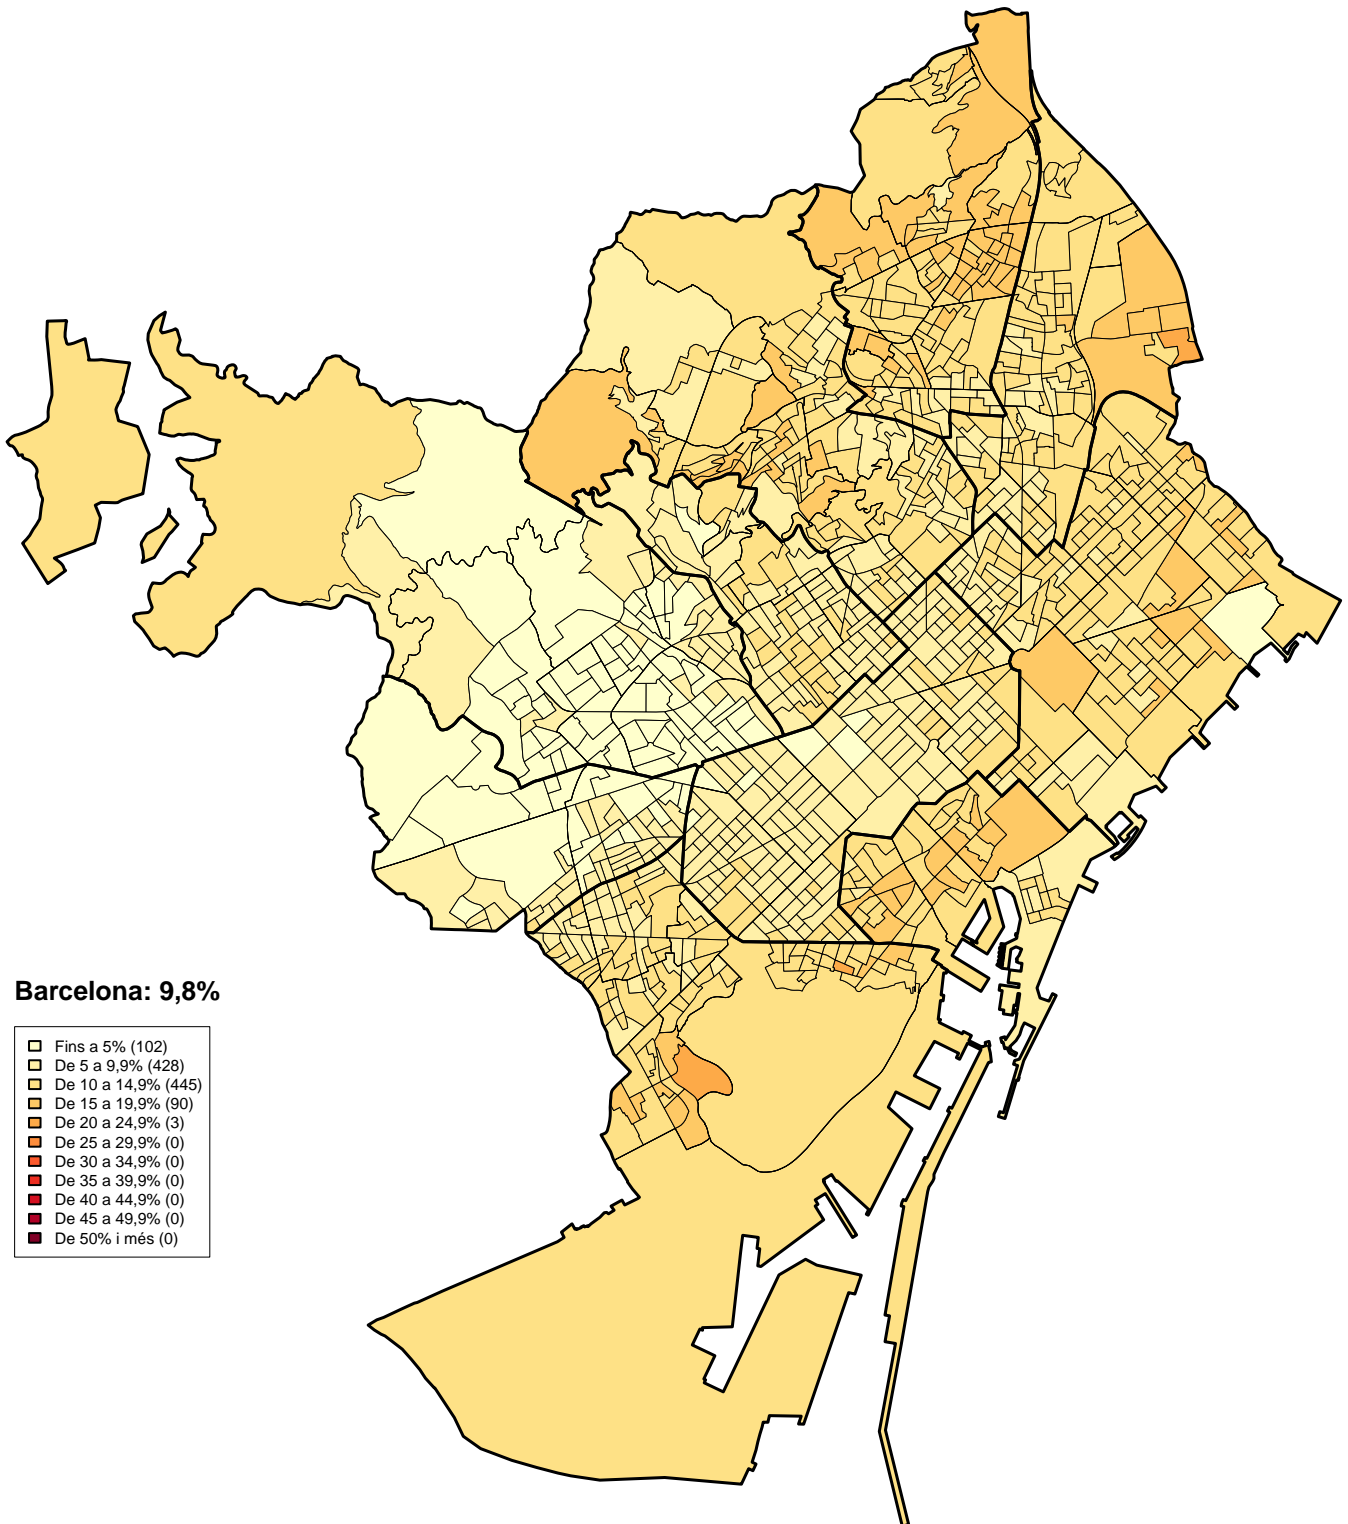

Eleccions al Parlament de Catalunya 2015
Percentatge sobre votants: CatSíqueesPot
Seccions Censals (1068)