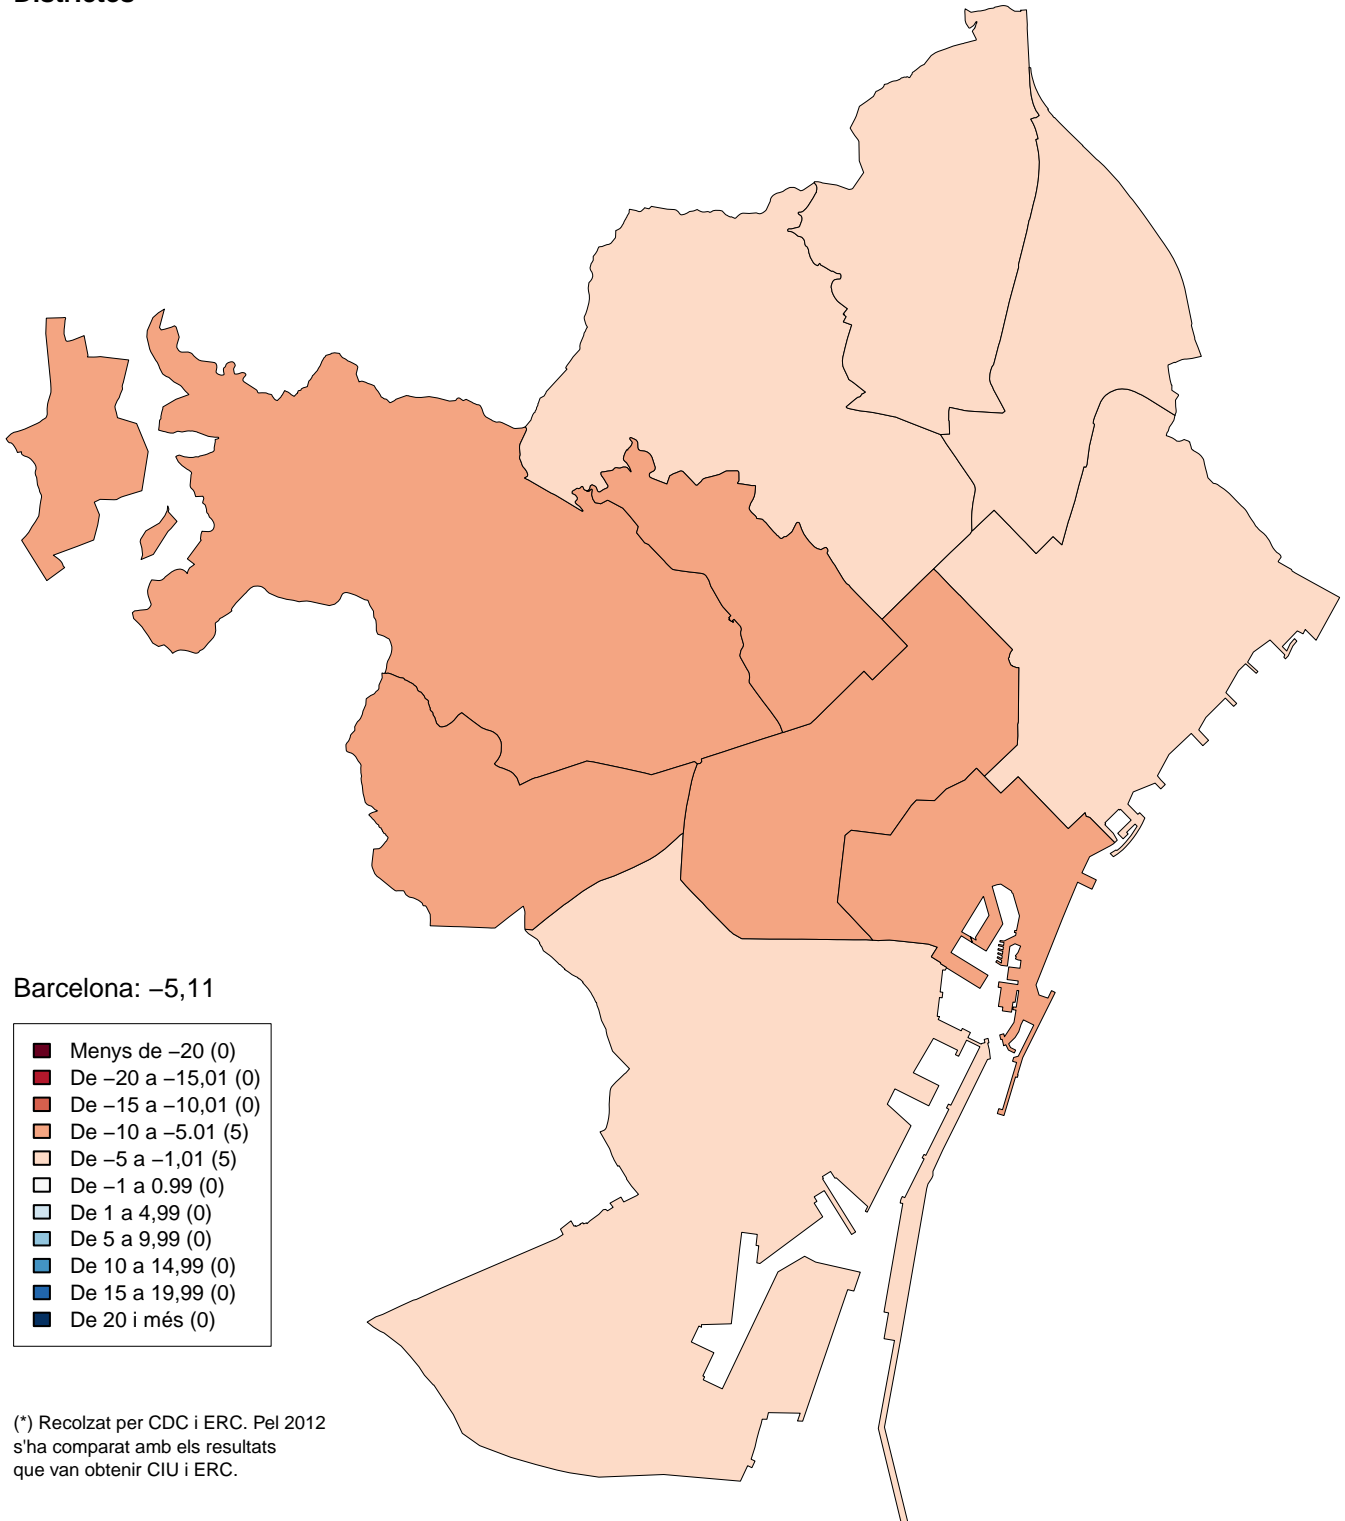

**Ajuntament
de Barcelona**

Representació cartogràfica

**Eleccions al Parlament de
Catalunya.
27 setembre 2015**

Comparació 2012-2015

Í N D E X

1. Mapes de diferències. 2011 -2015 per districtes
2. Mapes de diferències. 2011 -2015 per barris
3. Mapes de diferències. 2011 -2015 per seccions censals
4. Mapes d'implantació electoral. 2015 per districtes
5. Mapes d'implantació electoral. 2015 per barris
6. Mapes d'implantació electoral. 2015 per seccions censals

1. Mapes de diferències. 2015-2012 per districtes

Eleccions al Parlament de Catalunya 2015
Percentatge de Participació.
Diferències 2015-2012.
Districtes

Eleccions al Parlament de Catalunya 2015
Percentatge sobre votants: JxSí(*).
Diferències 2015–2012.
Districtes