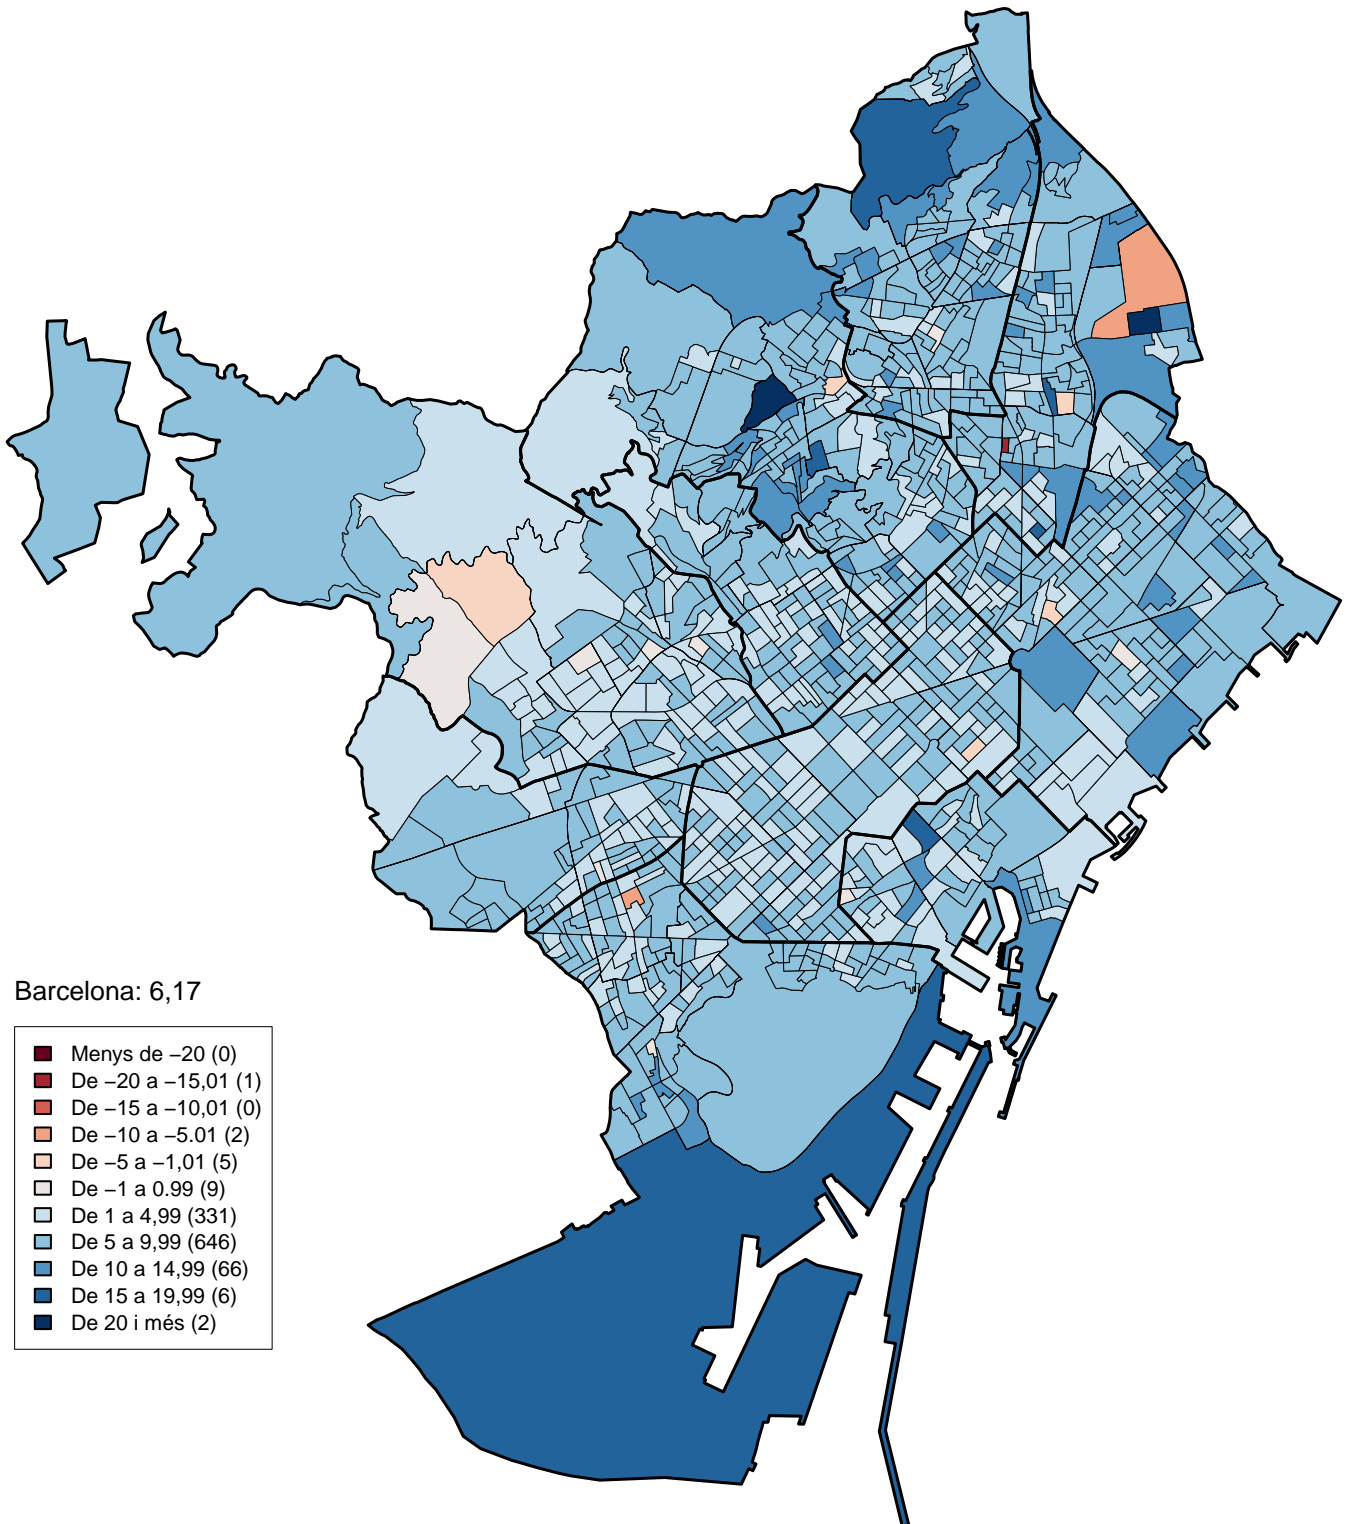

Eleccions al Parlament de Catalunya 2015
Percentatge de Participació.
Diferències 2015–2012.
Seccions Censals