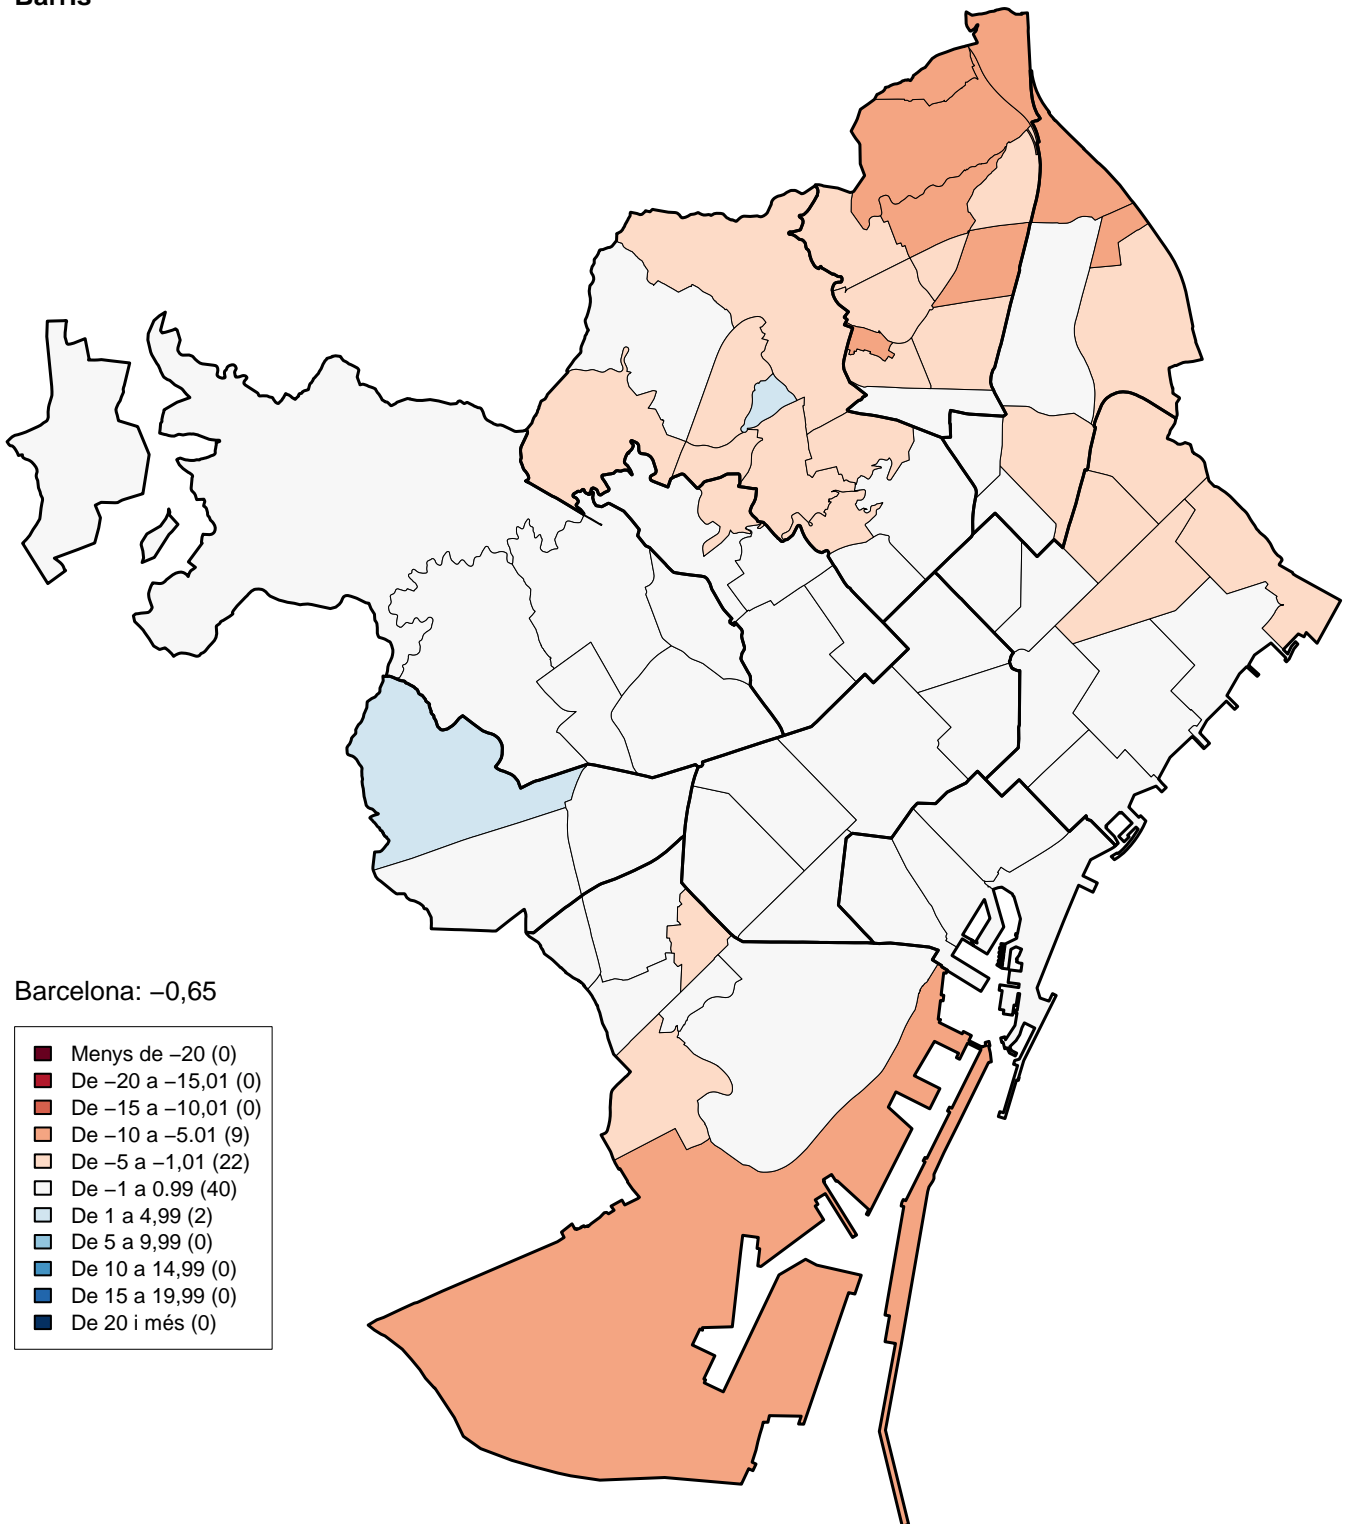

Eleccions al Parlament de Catalunya 2015
Percentatge sobre votants: PSC.
Diferències 2015–2012.
Barris