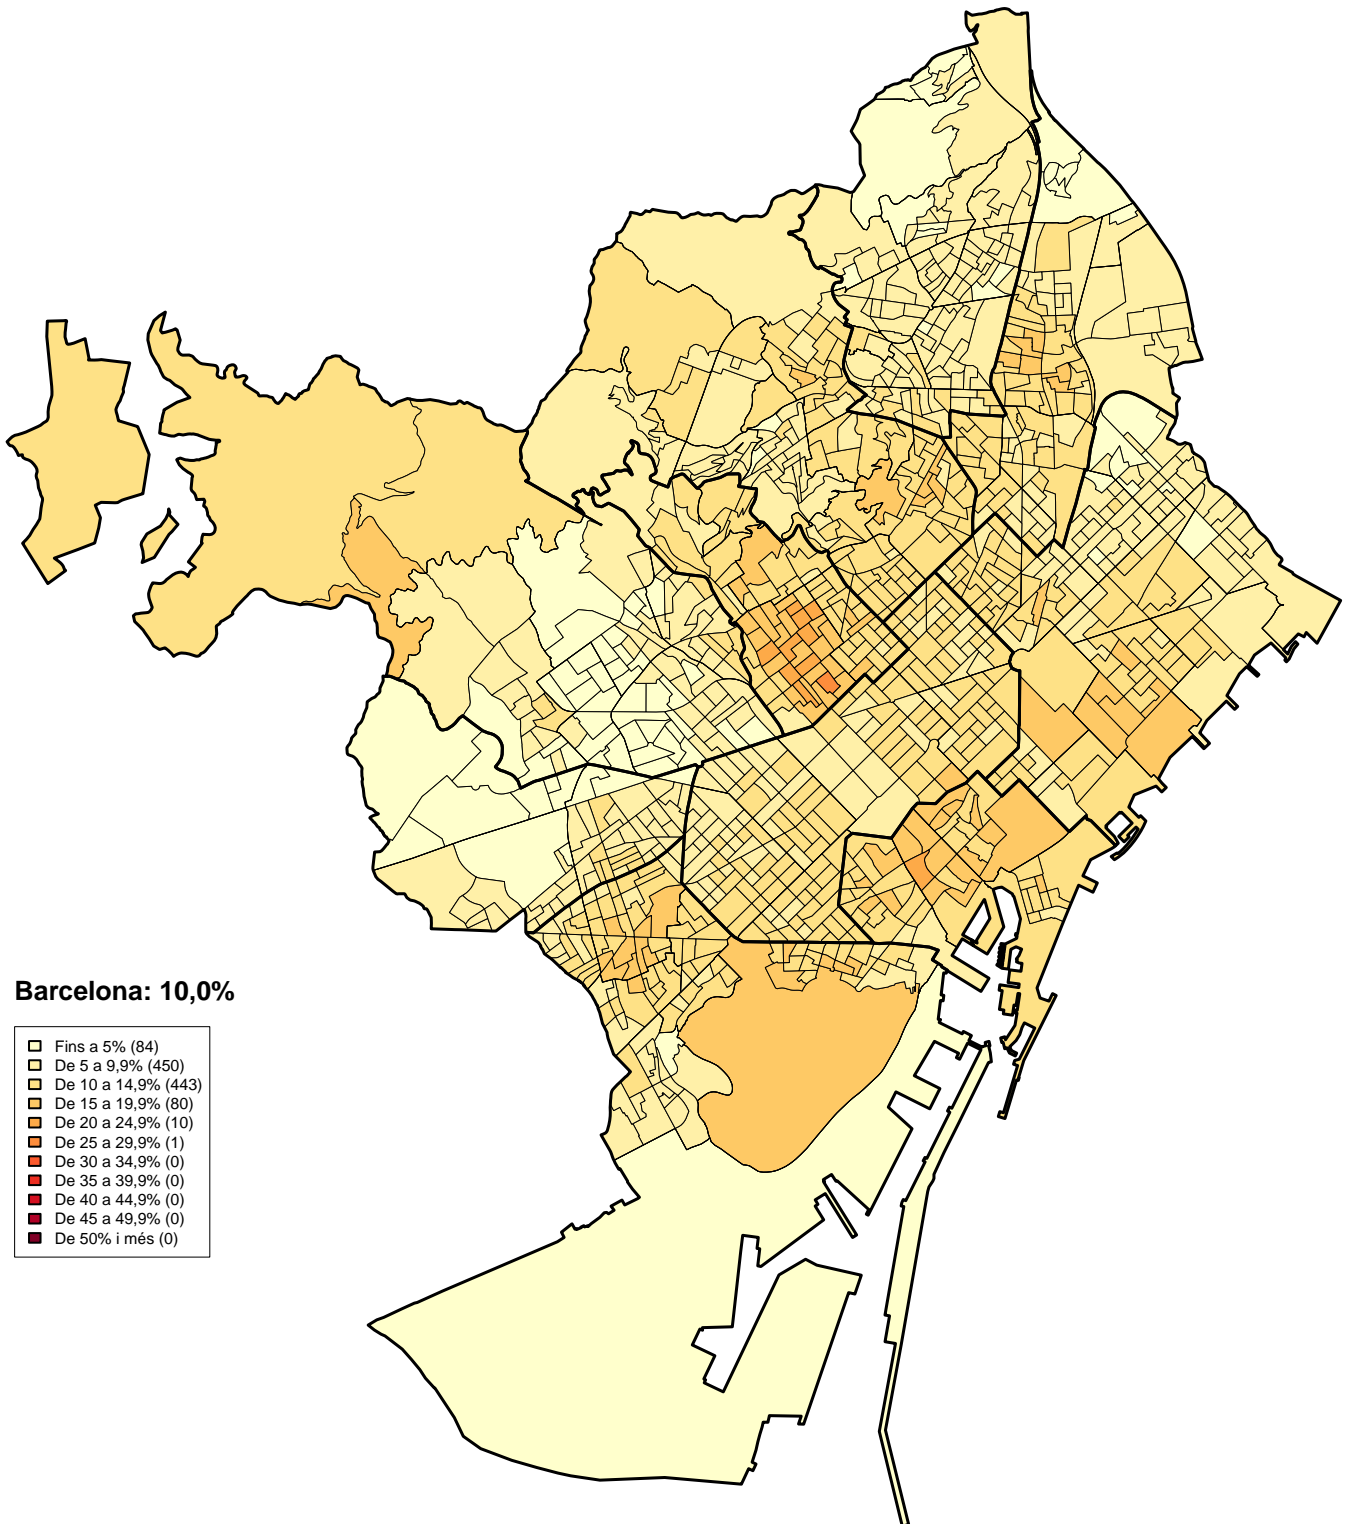

Eleccions al Parlament de Catalunya 2015
Percentatge sobre votants: CUP
Seccions Censals (1068)