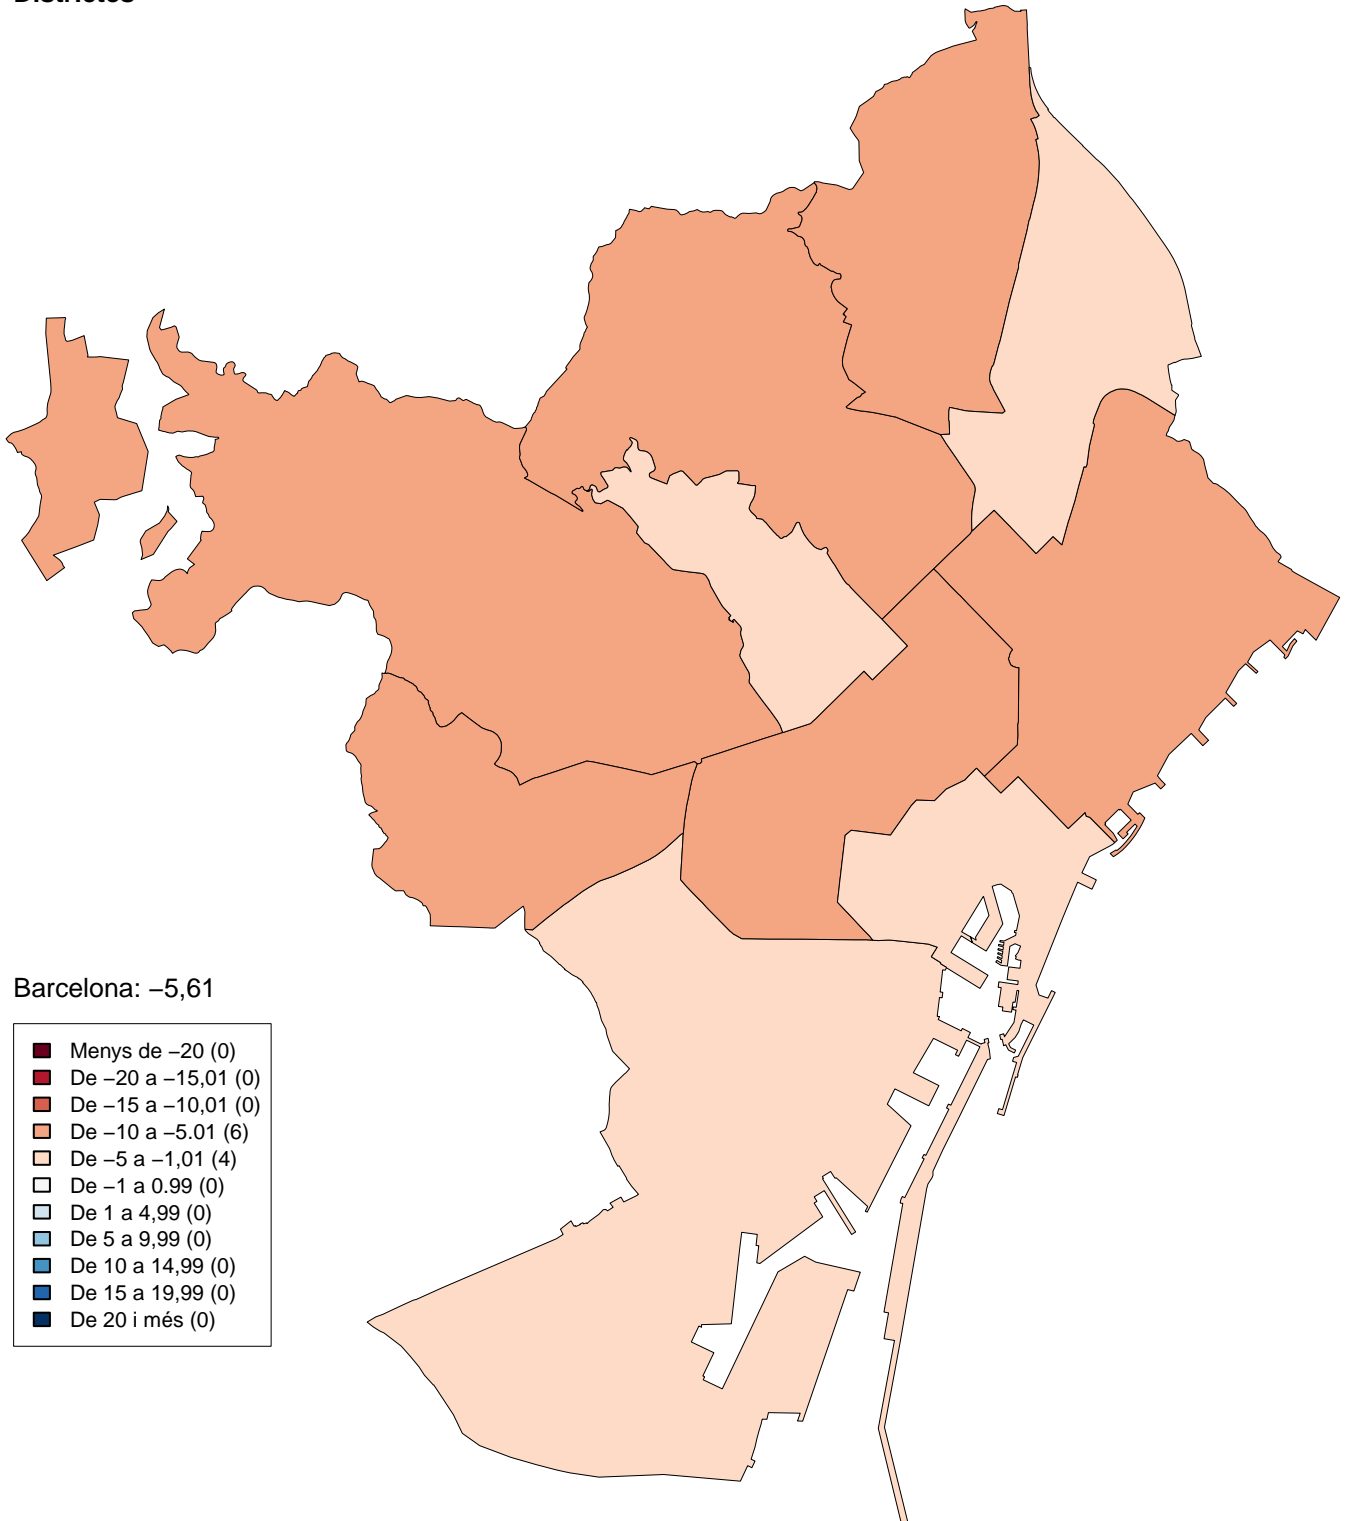

Eleccions al Parlament de Catalunya 2015
Percentatge sobre votants: PP.
Diferències 2015–2012.
Districtes