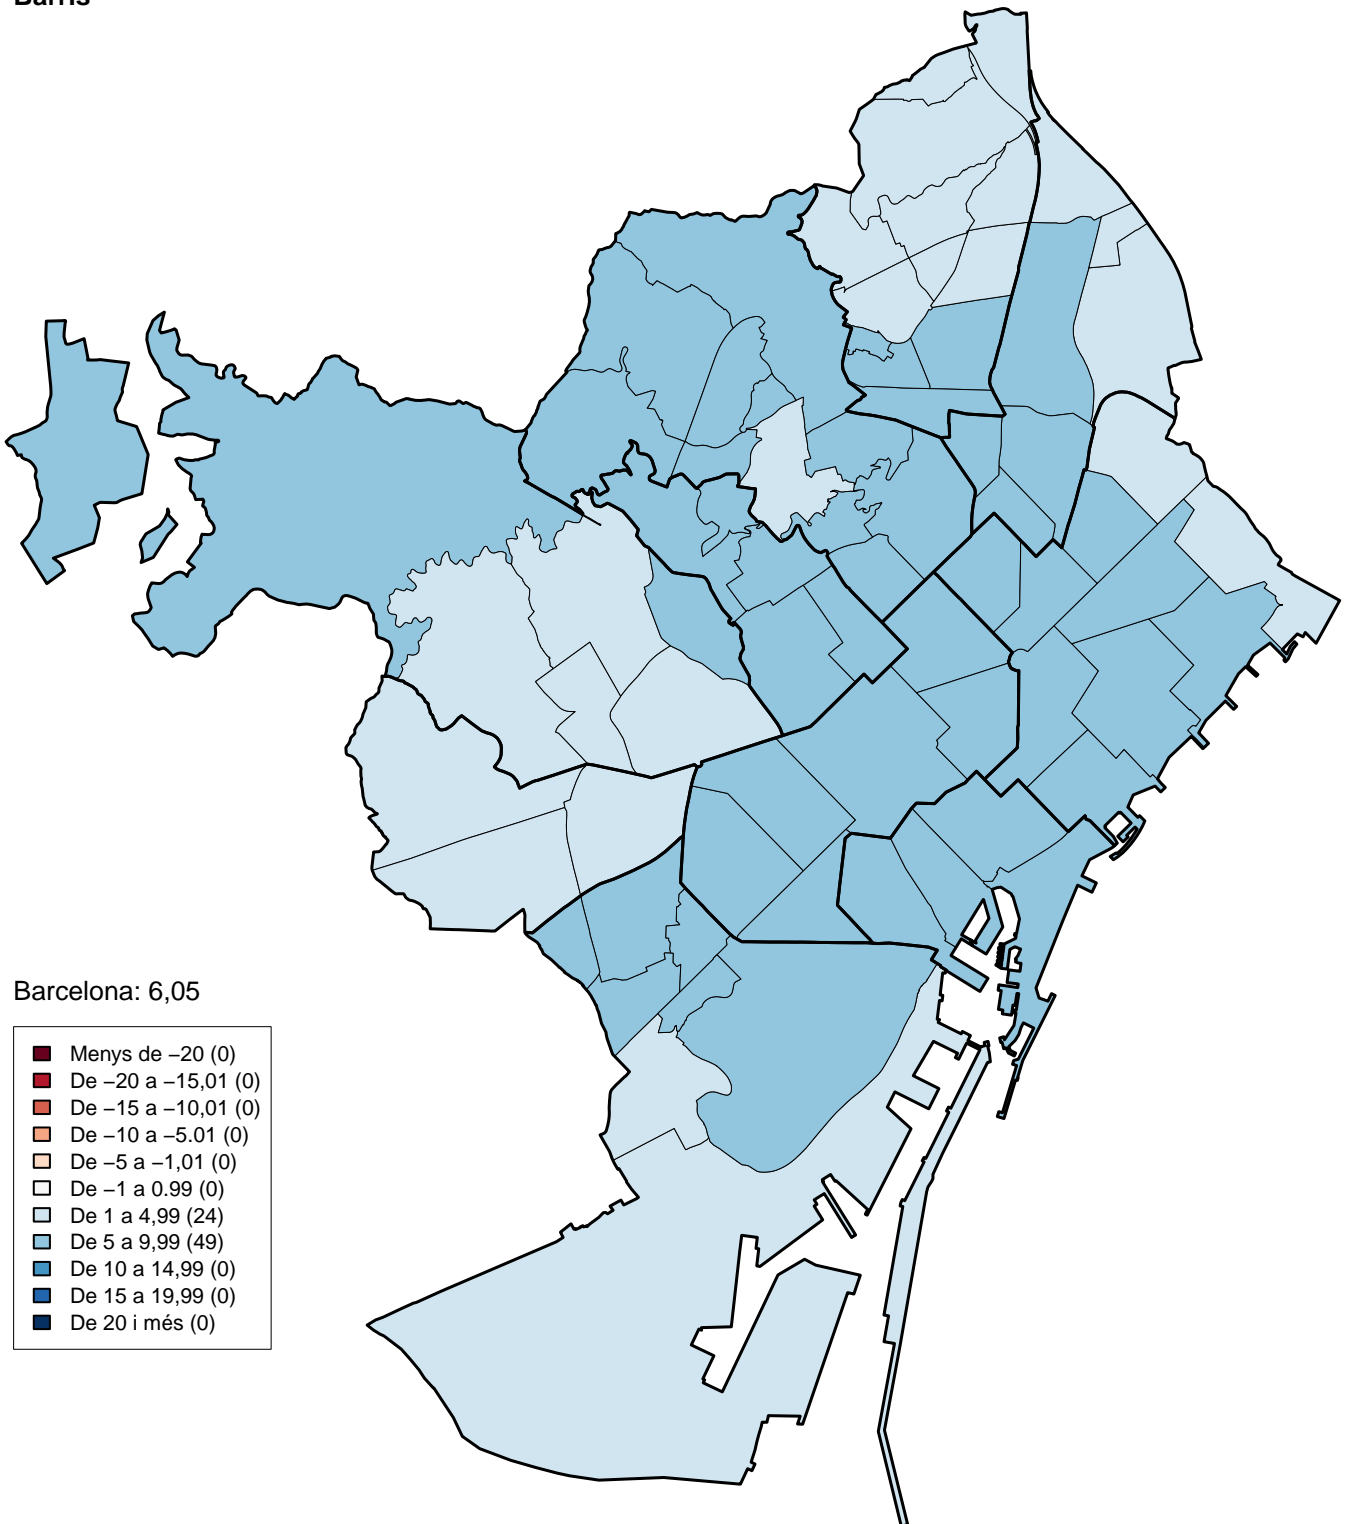

Eleccions al Parlament de Catalunya 2015
Percentatge sobre votants: CUP.
Diferències 2015–2012.
Barris