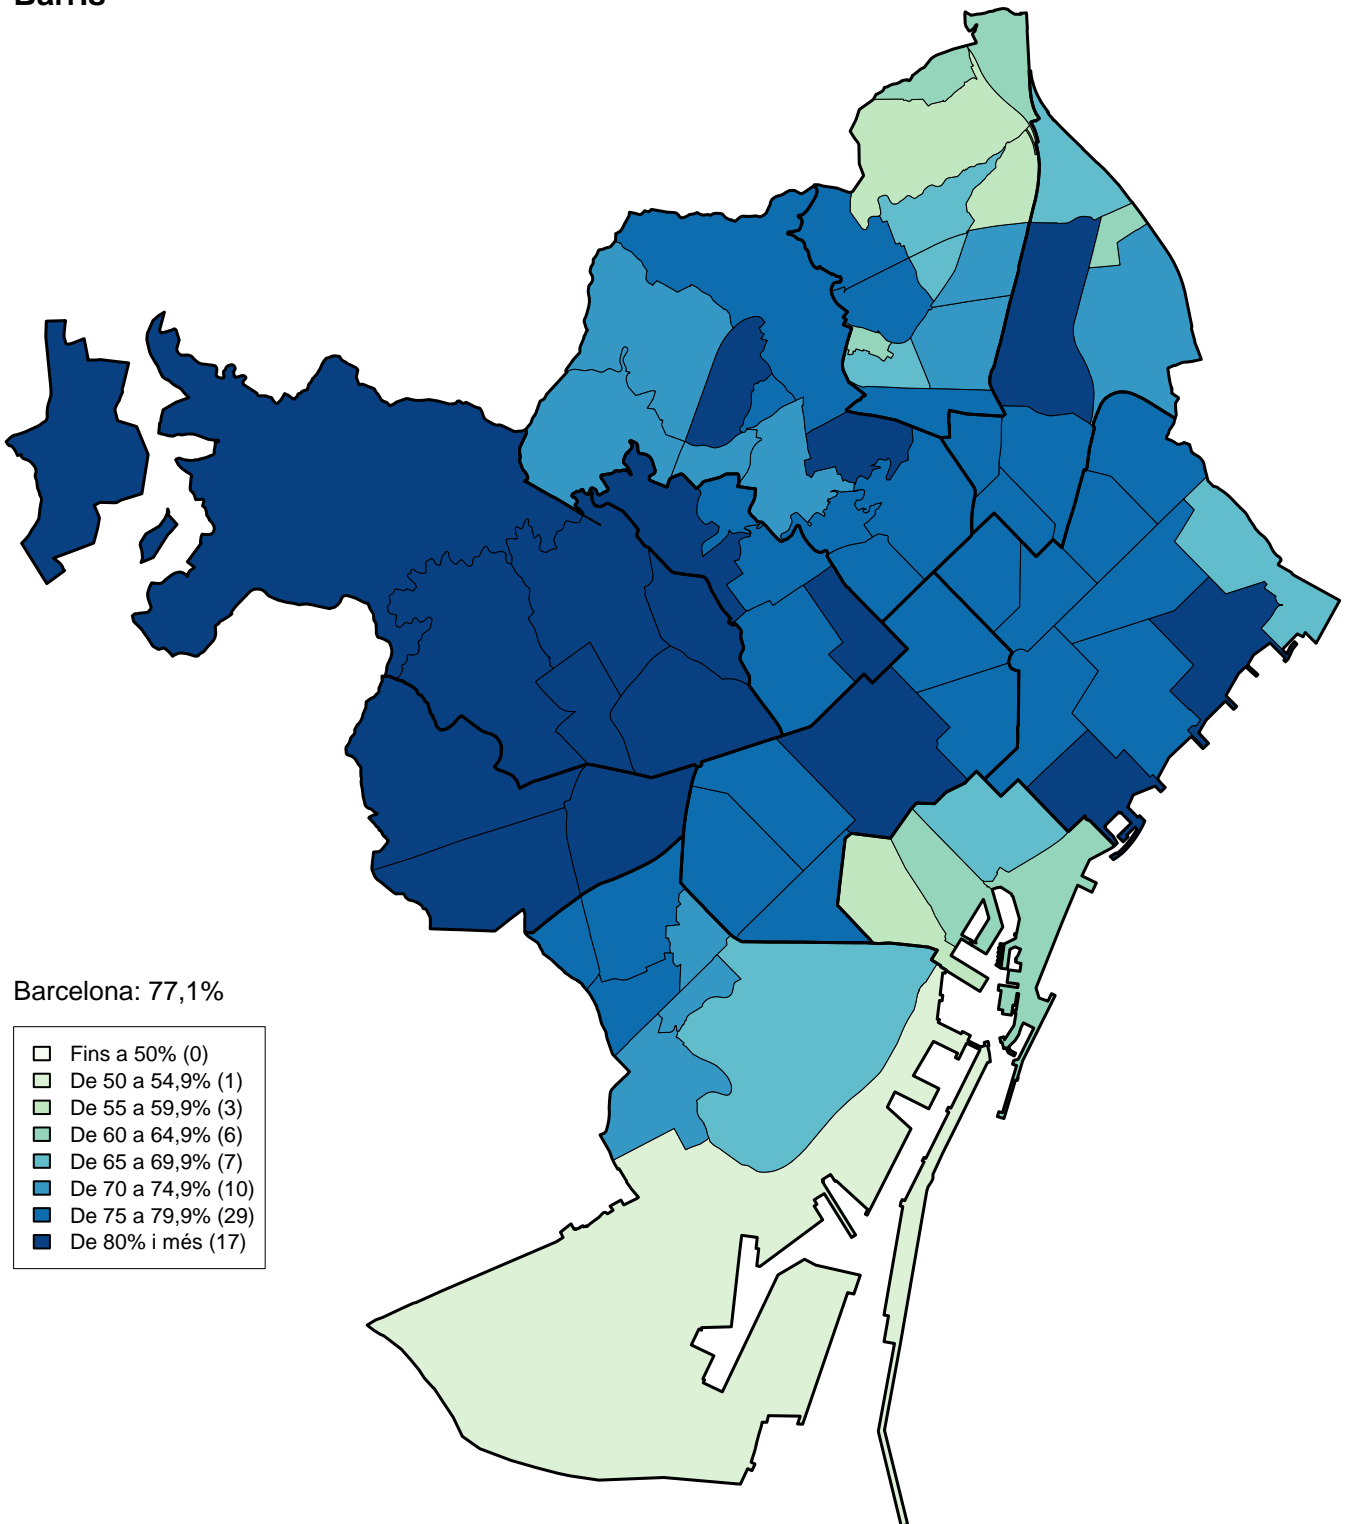

Eleccions al Parlament de Catalunya 2015 Percentatge de Participació Barris