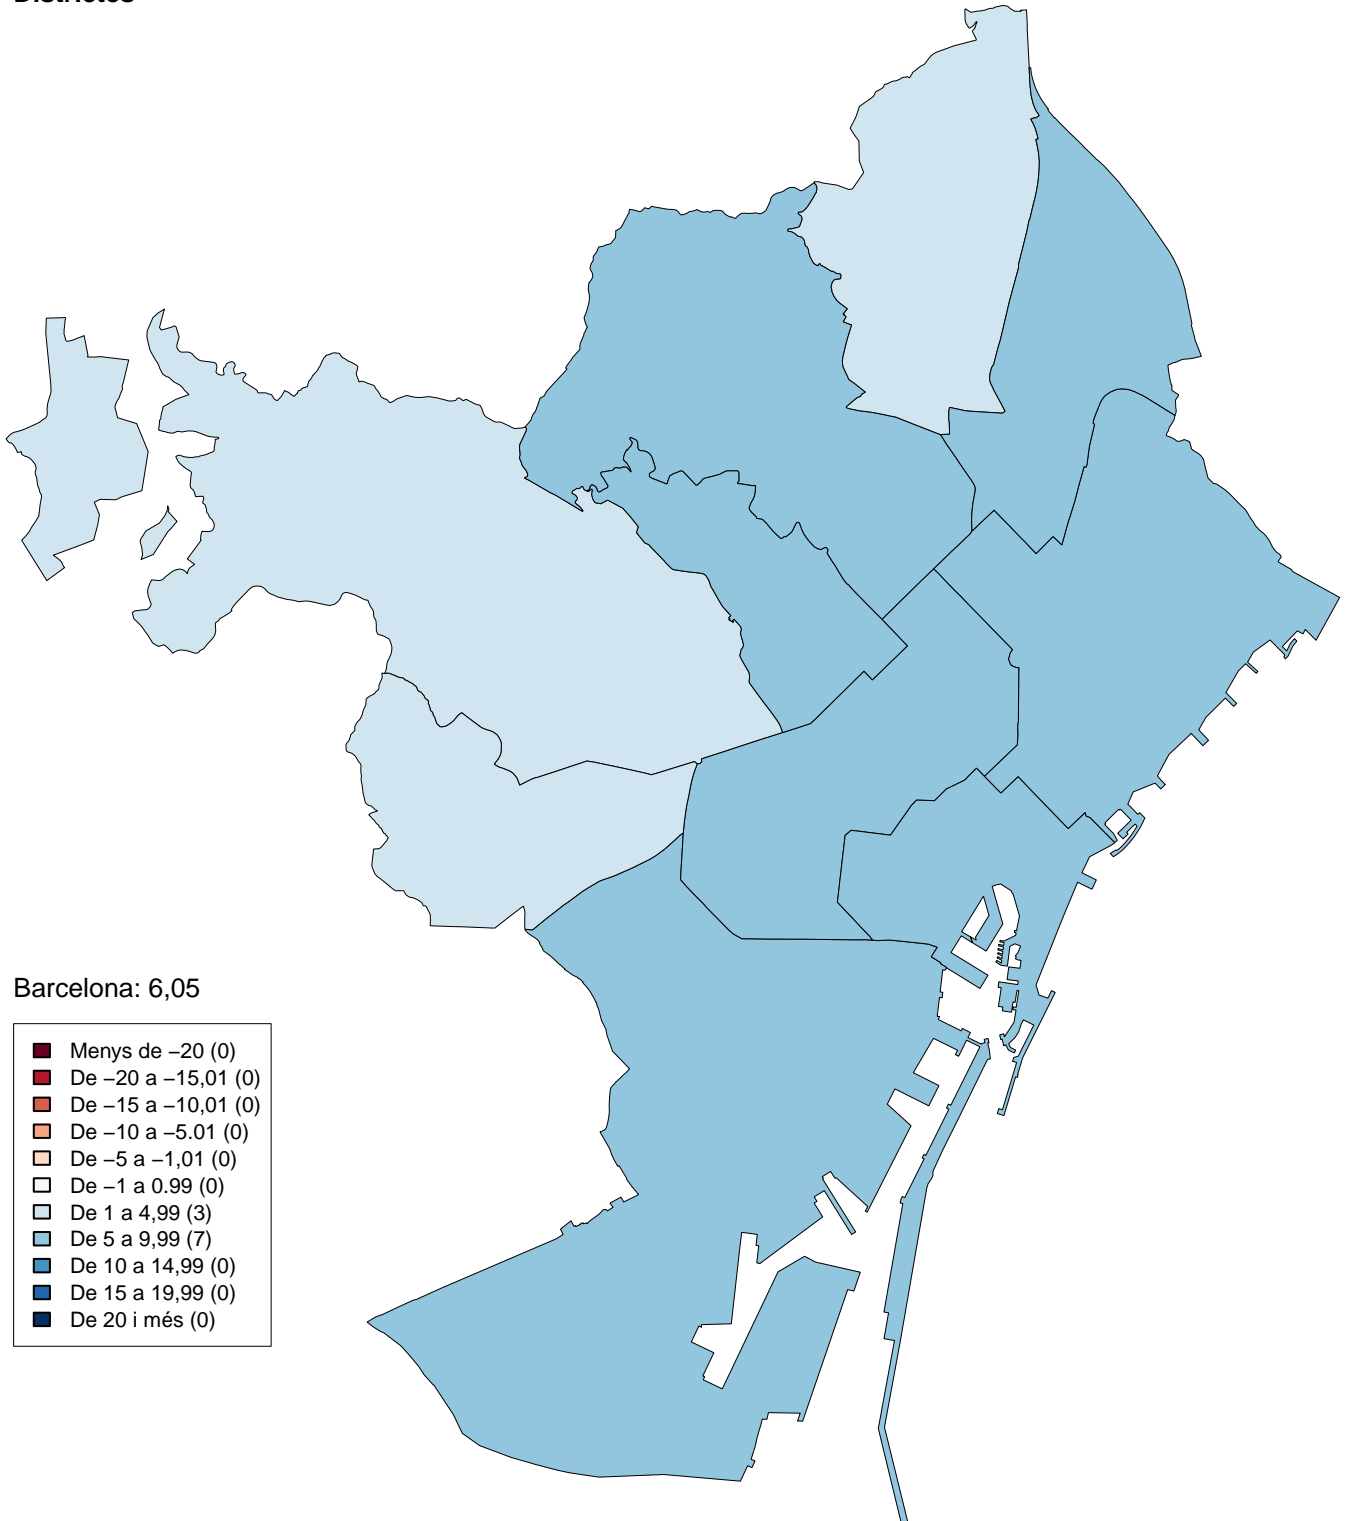

Eleccions al Parlament de Catalunya 2015
Percentatge sobre votants: CUP.
Diferències 2015–2012.
Districtes