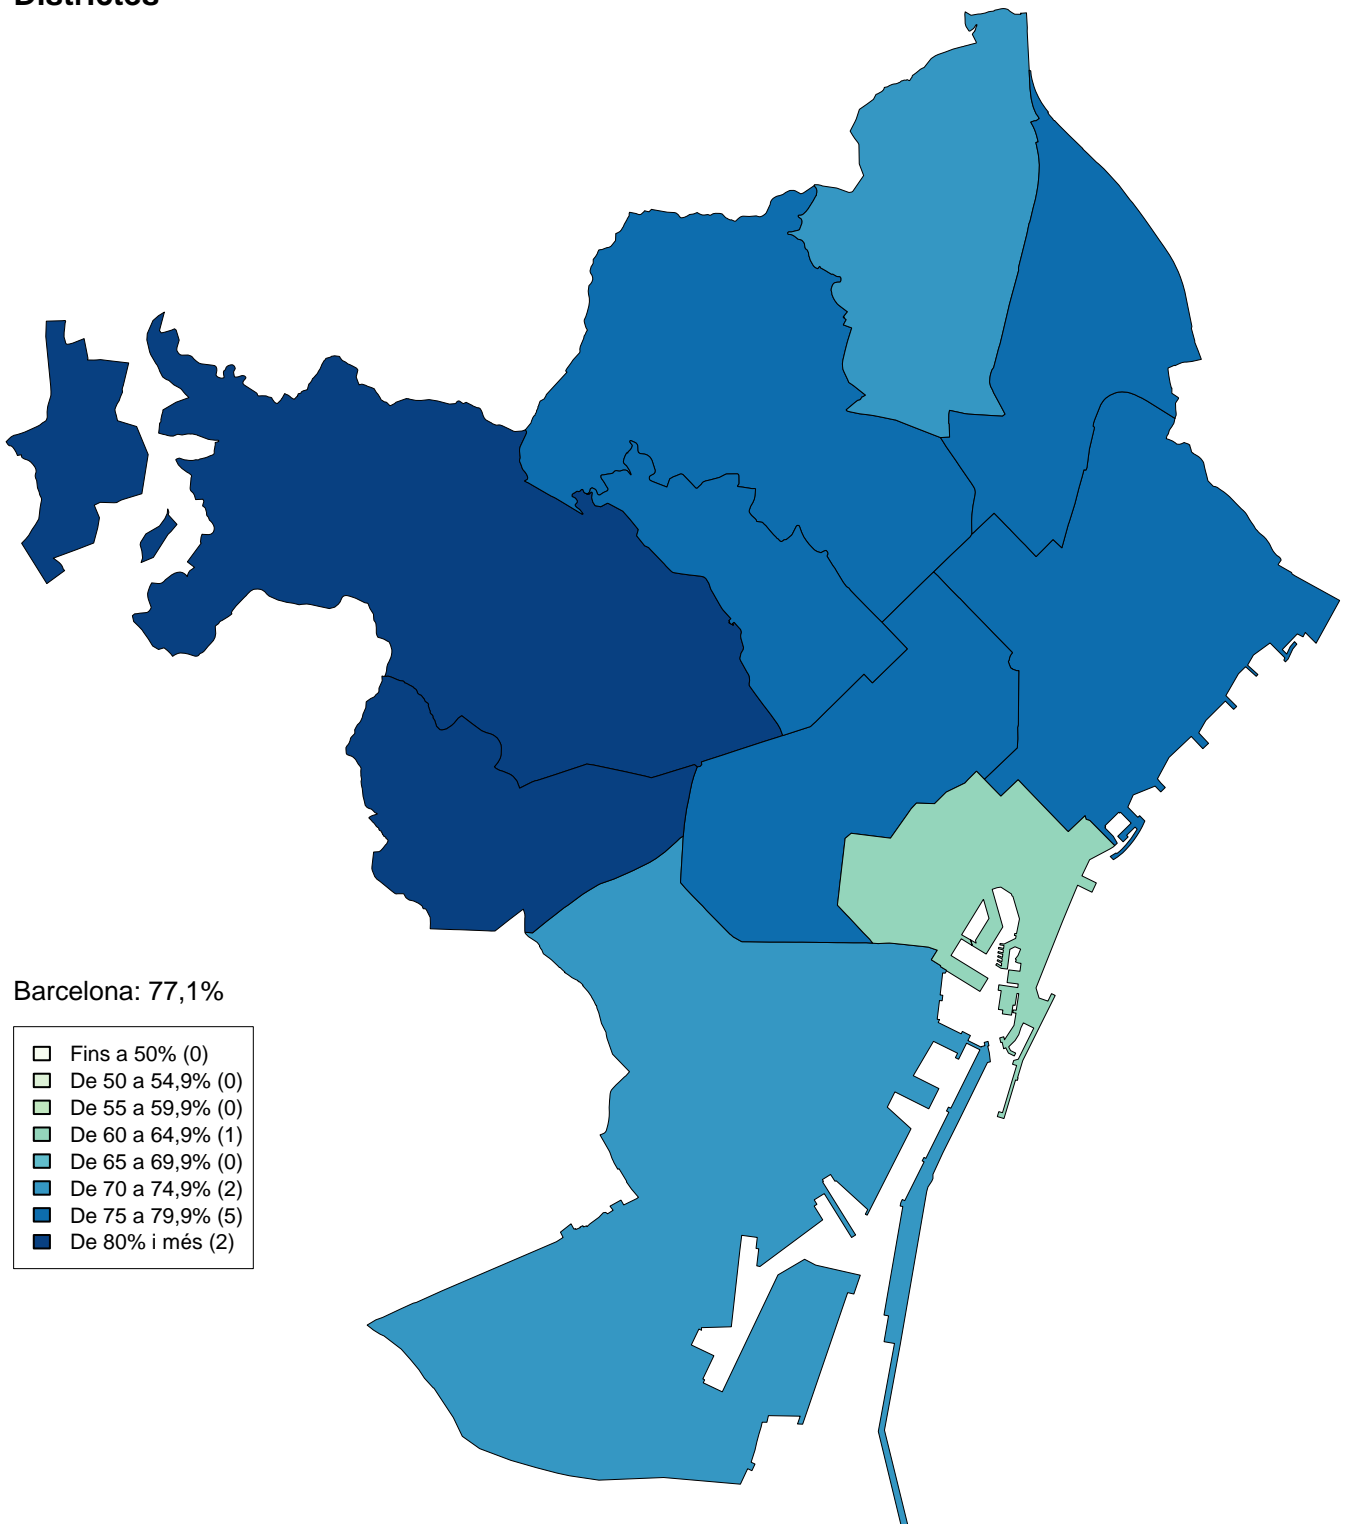

Eleccions al Parlament de Catalunya 2015 Percentatge de Participació Districtes