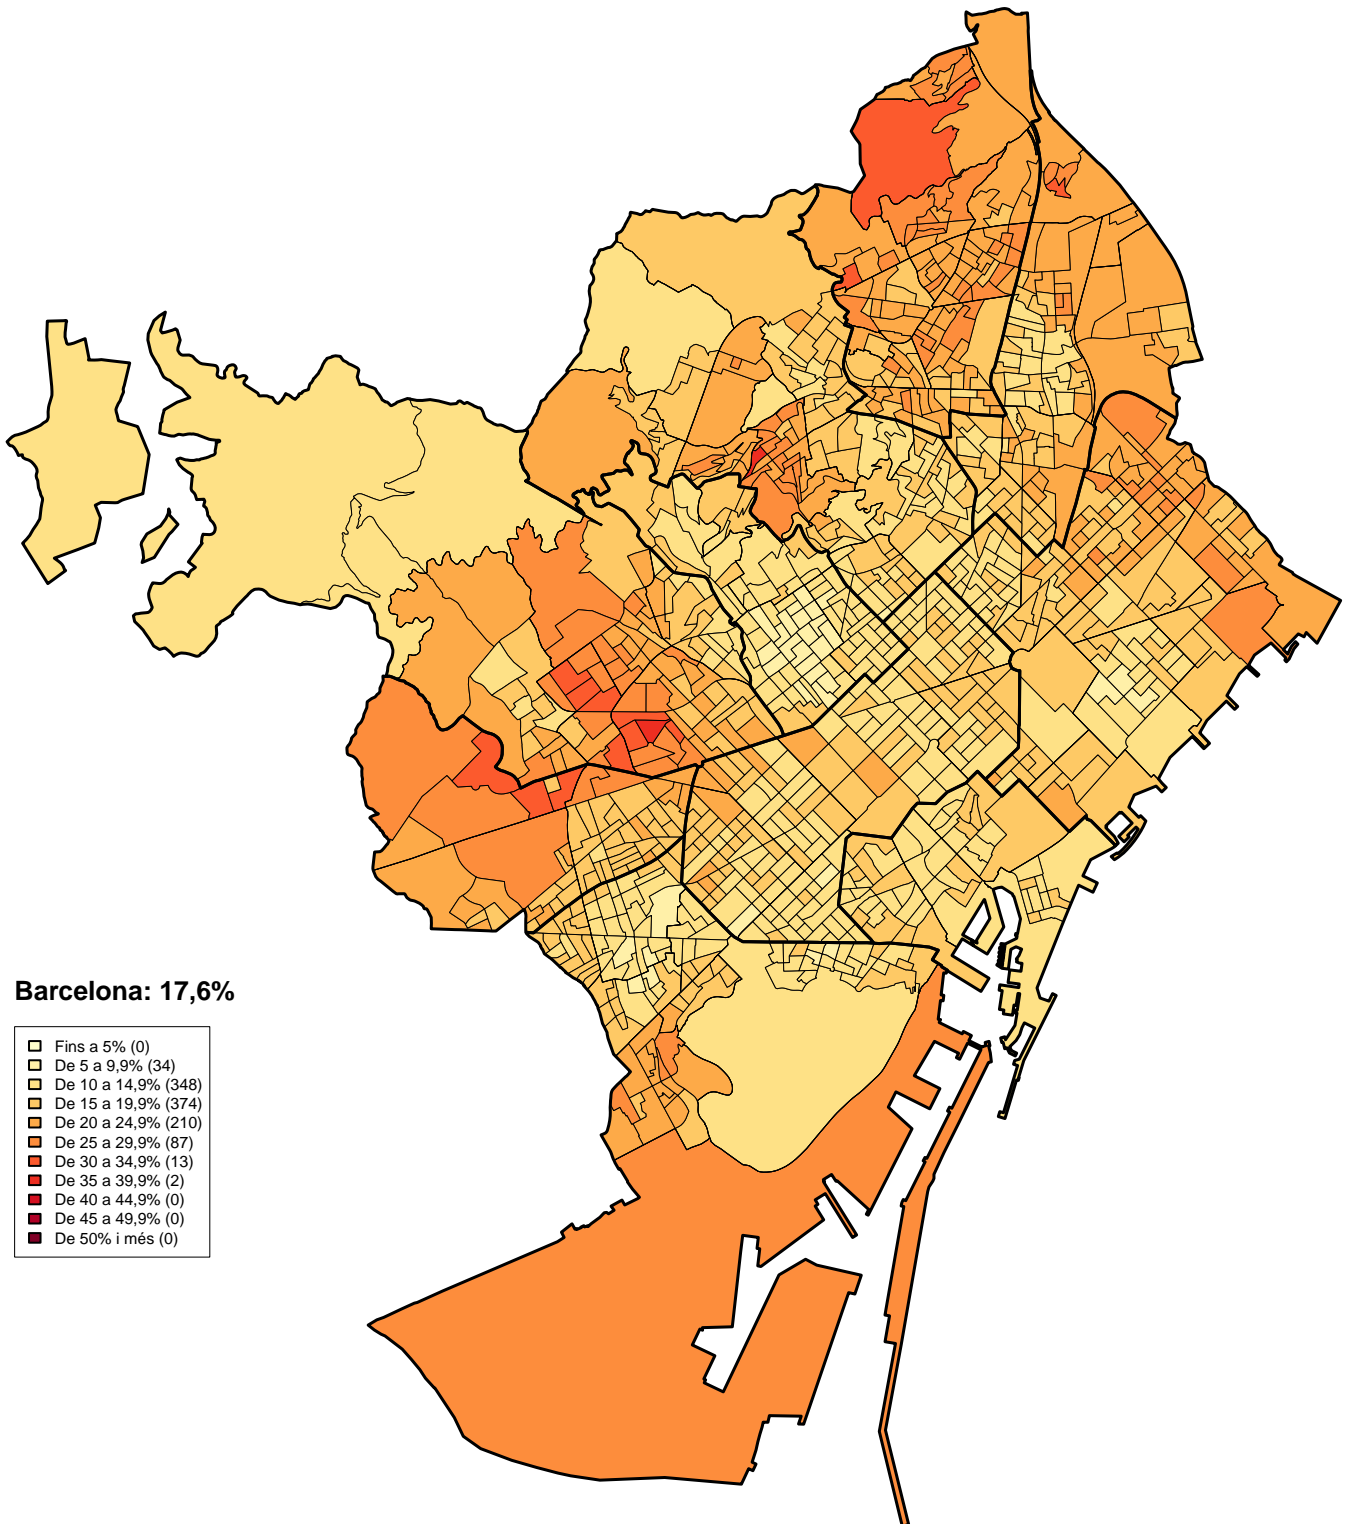

Eleccions al Parlament de Catalunya 2015
Percentatge sobre votants: C's
Seccions Censals (1068)