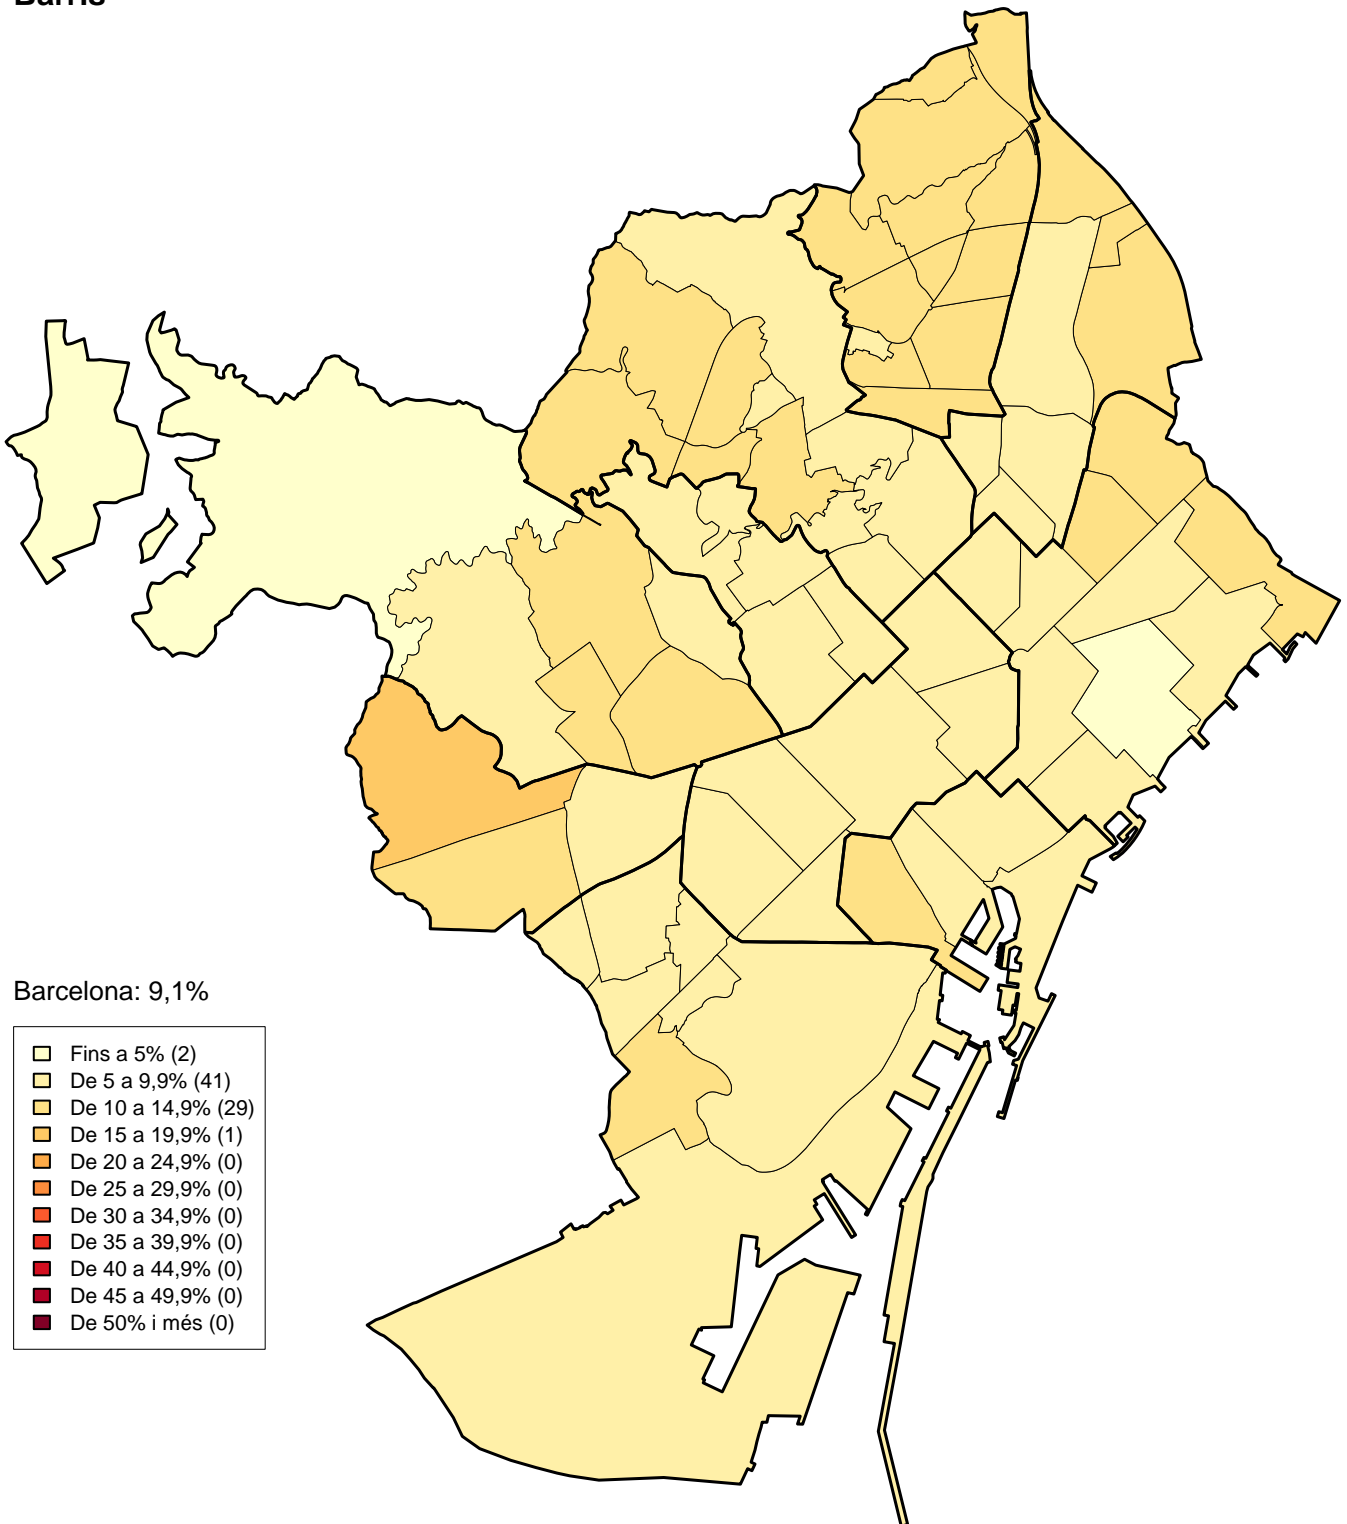

Eleccions al Parlament de Catalunya 2015
Percentatge sobre votants: PP
Barris