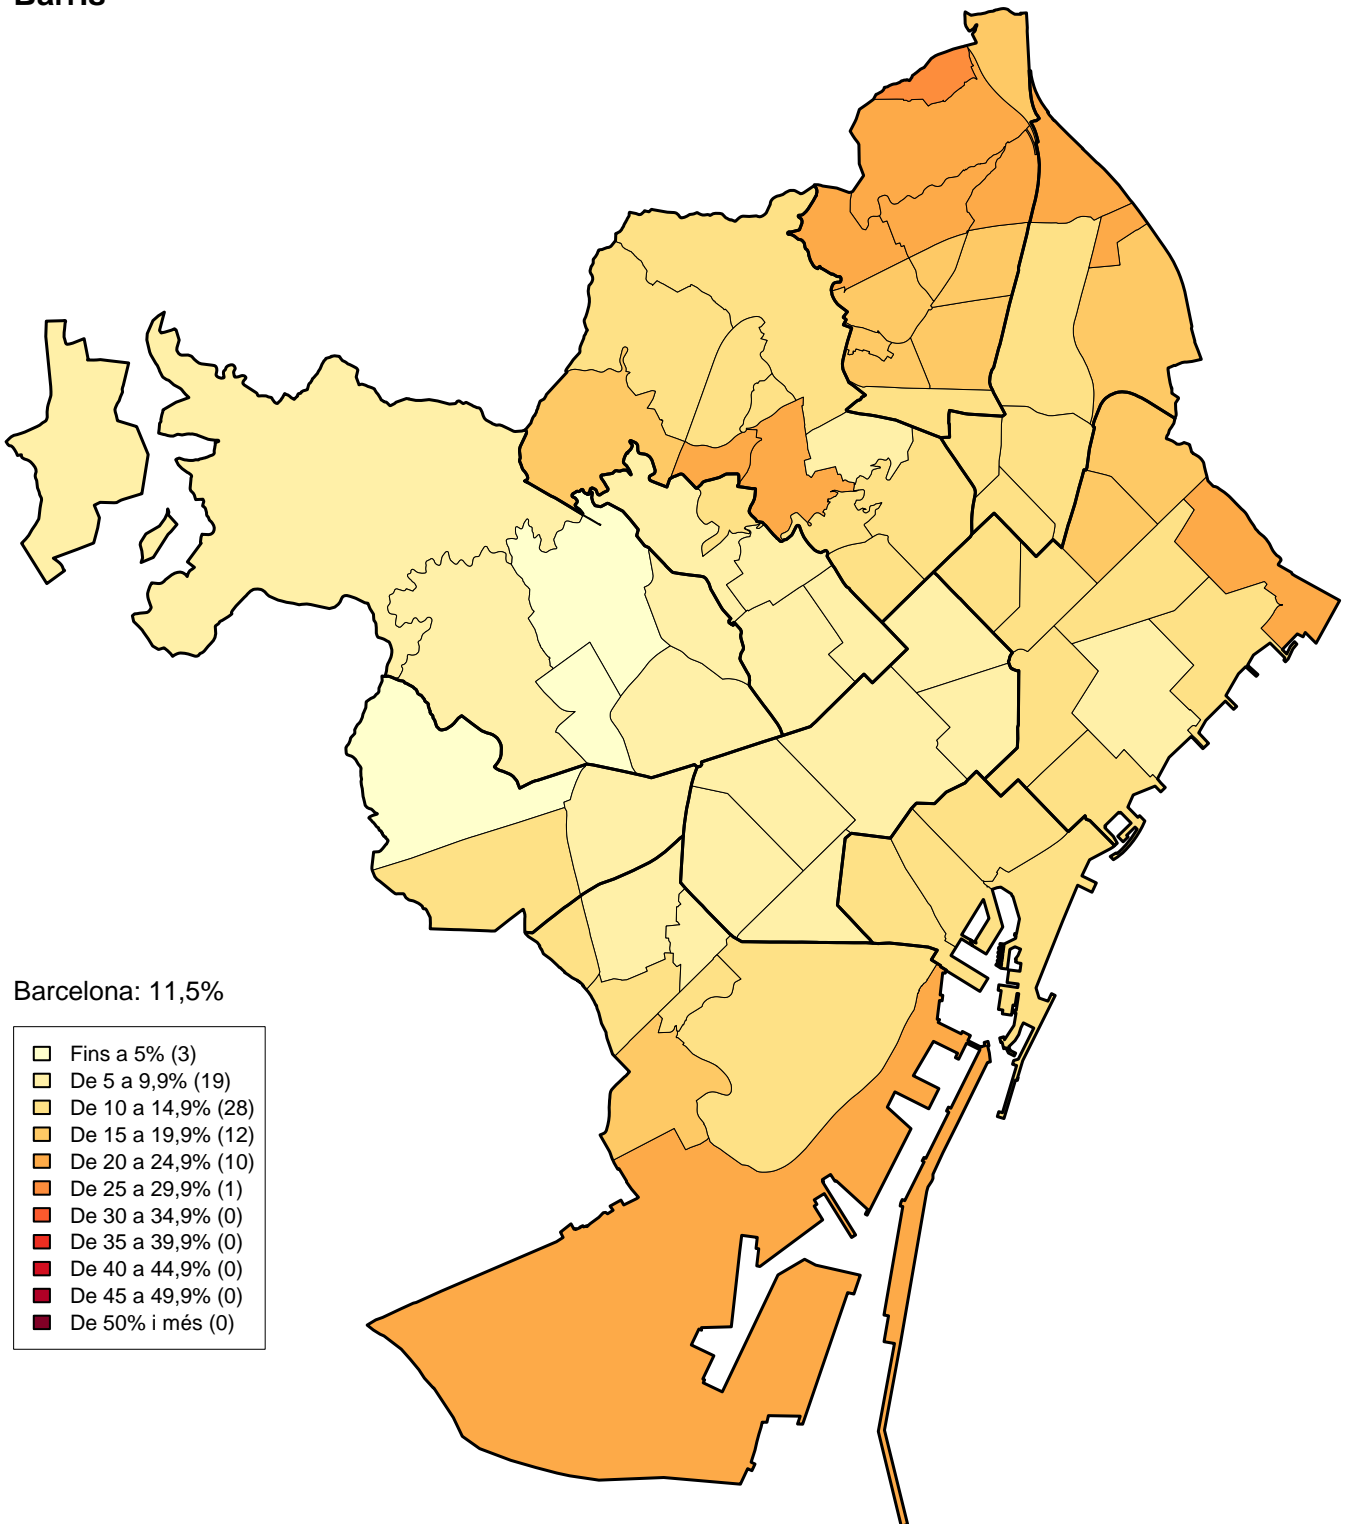

Eleccions al Parlament de Catalunya 2015
Percentatge sobre votants: PSC
Barris