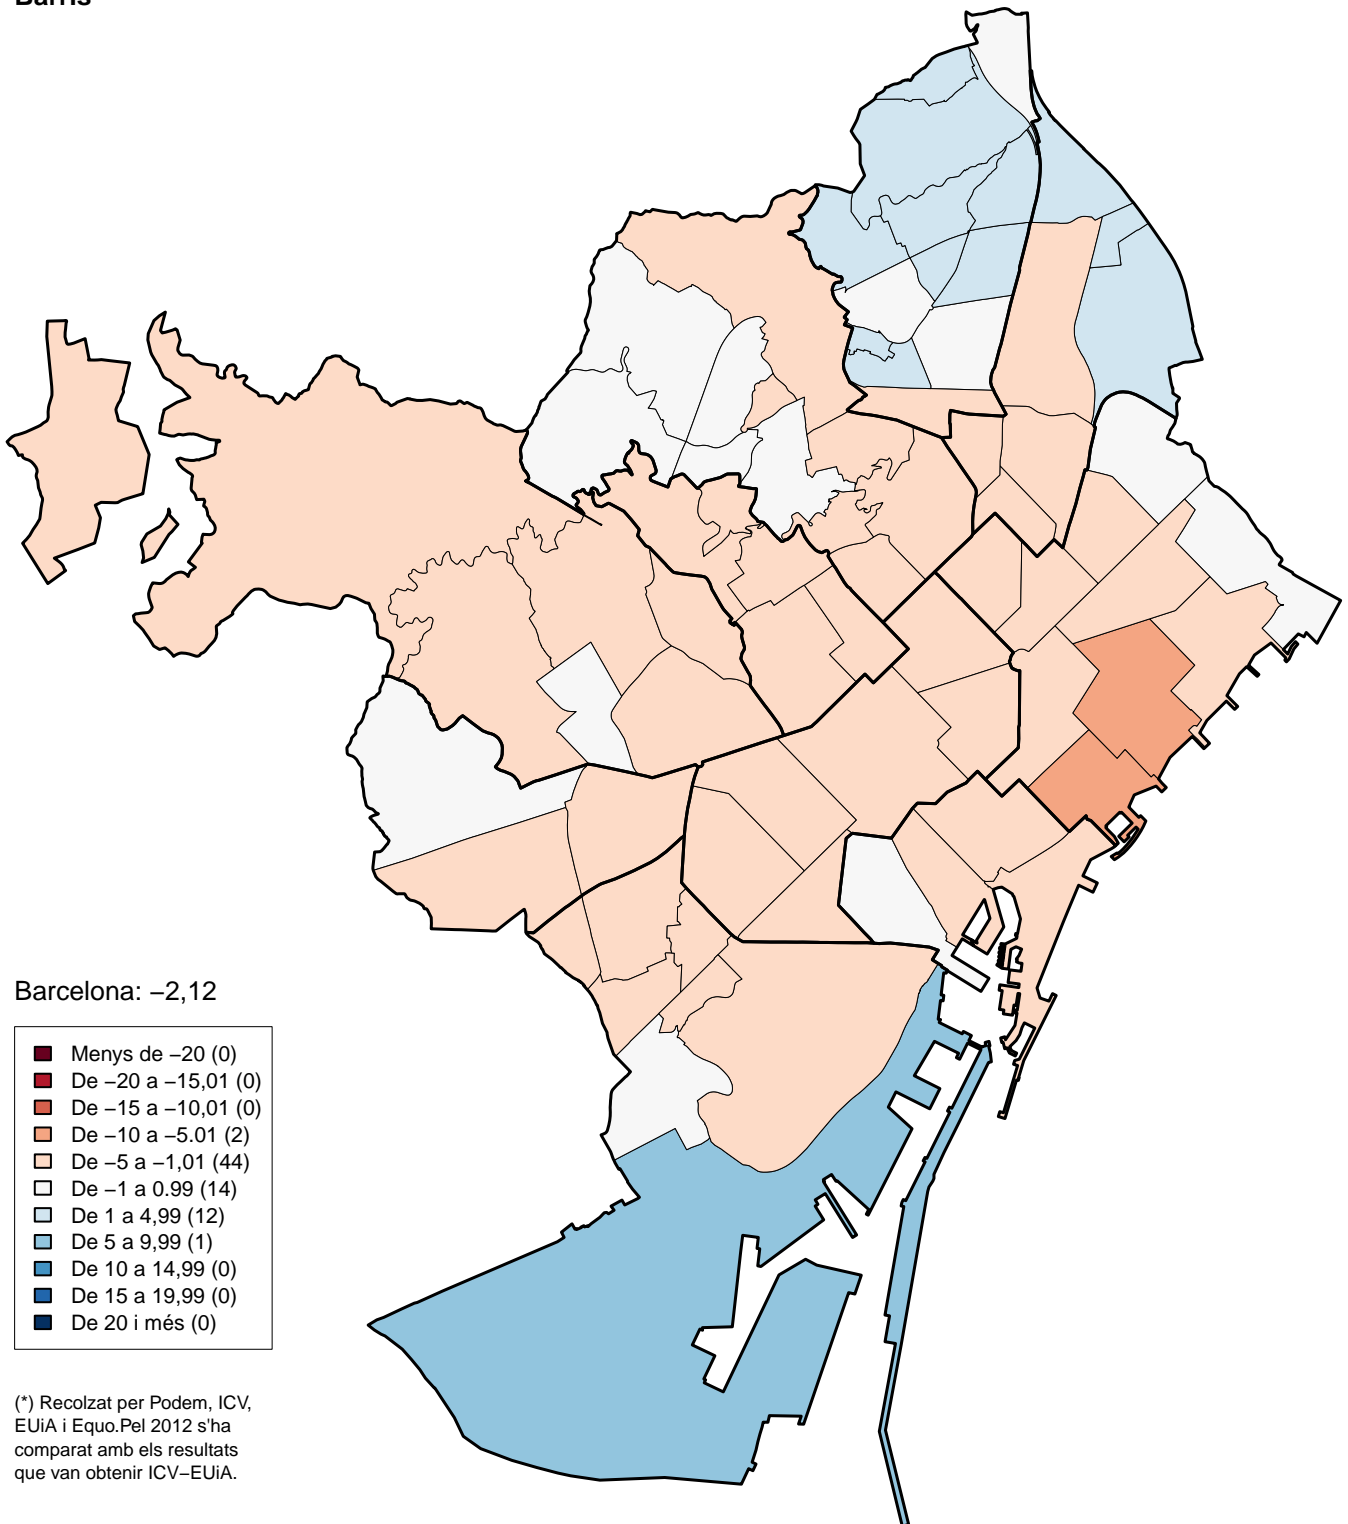

Eleccions al Parlament de Catalunya 2015
Percentatge sobre votants: CatSíqueesPot (*).
Diferències 2015–2012.
Barris