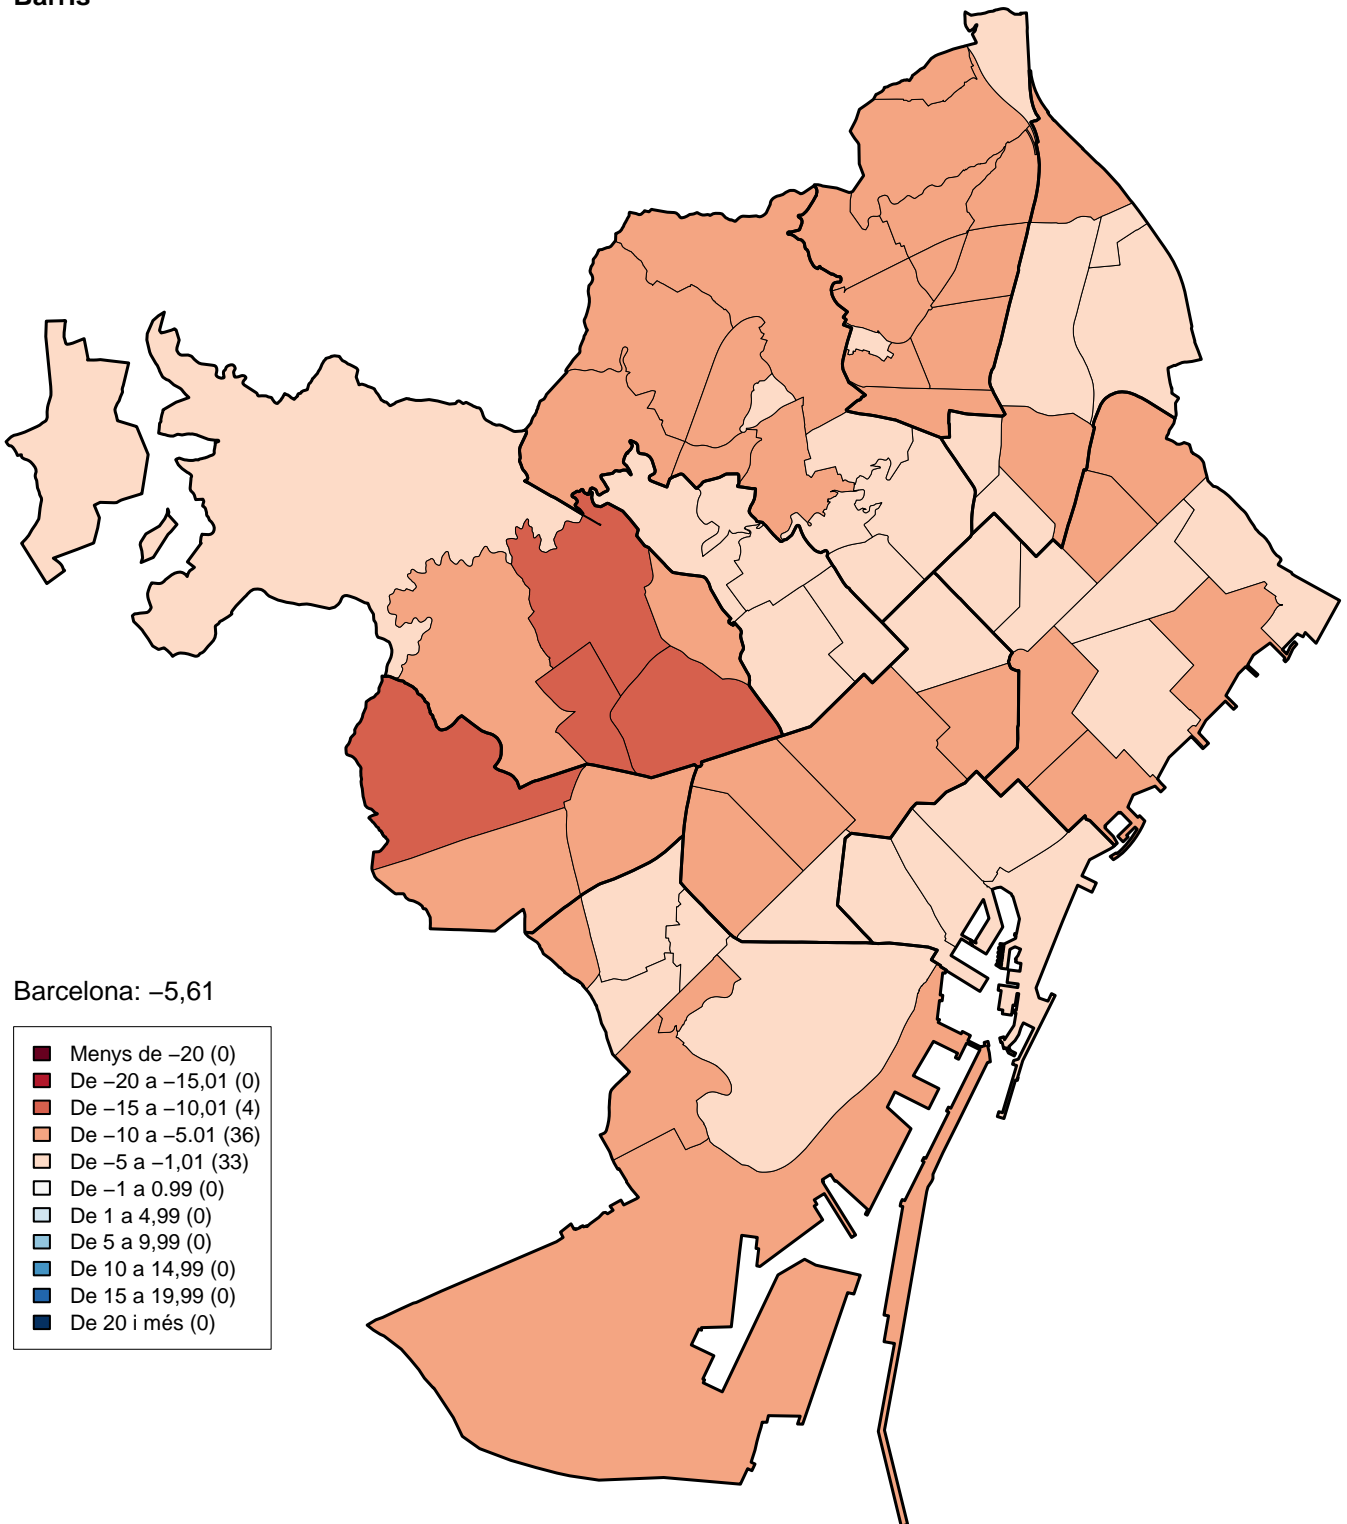

Eleccions al Parlament de Catalunya 2015
Percentatge sobre votants: PP.
Diferències 2015–2012.
Barris