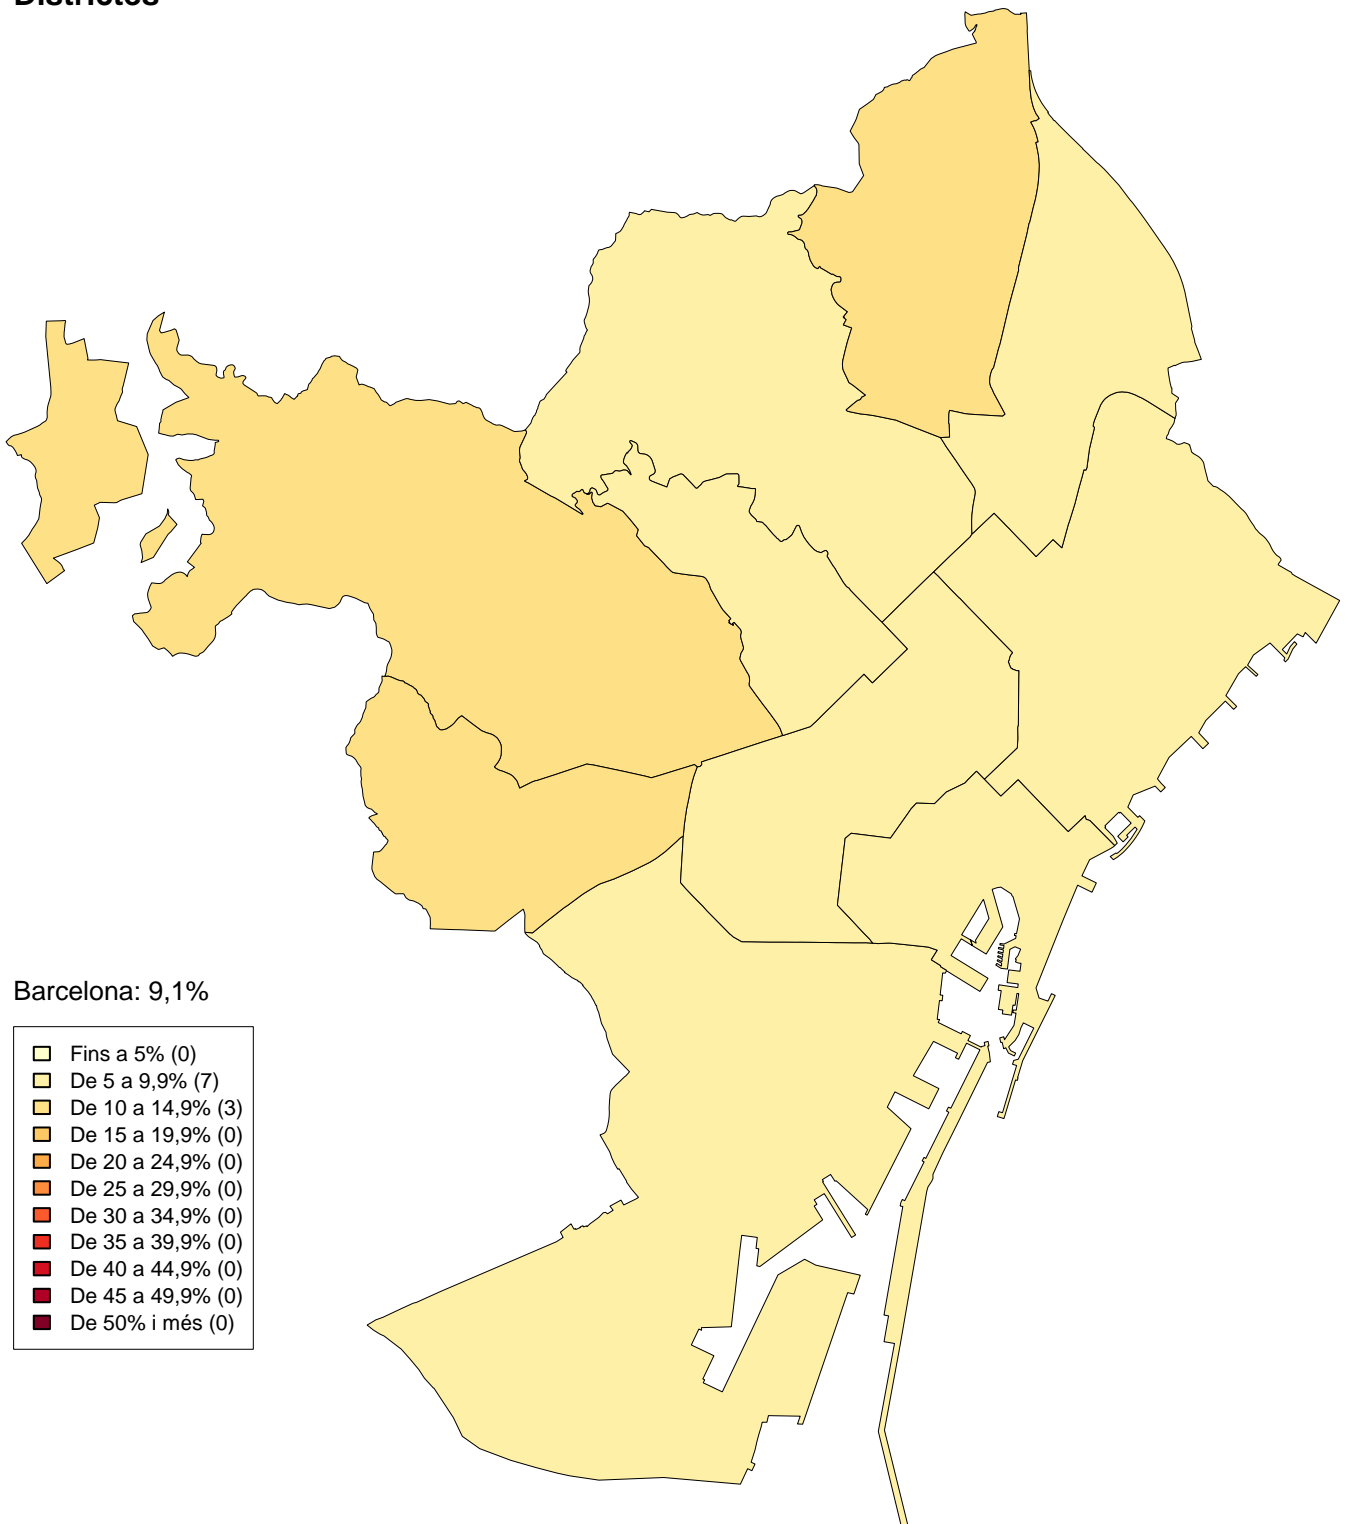

Eleccions al Parlament de Catalunya 2015 Percentatge sobre votants: C's Districtes

Eleccions al Parlament de Catalunya 2015
Percentatge sobre votants: PSC
Districtes

Eleccions al Parlament de Catalunya 2015
Percentatge sobre votants: CUP
Districtes

Eleccions al Parlament de Catalunya 2015
Percentatge sobre votants: CatSíqueesPot
Districtes

Eleccions al Parlament de Catalunya 2015
Percentatge sobre votants: PP
Districtes

5. Mapes d'implantació electoral. 2015 per barris