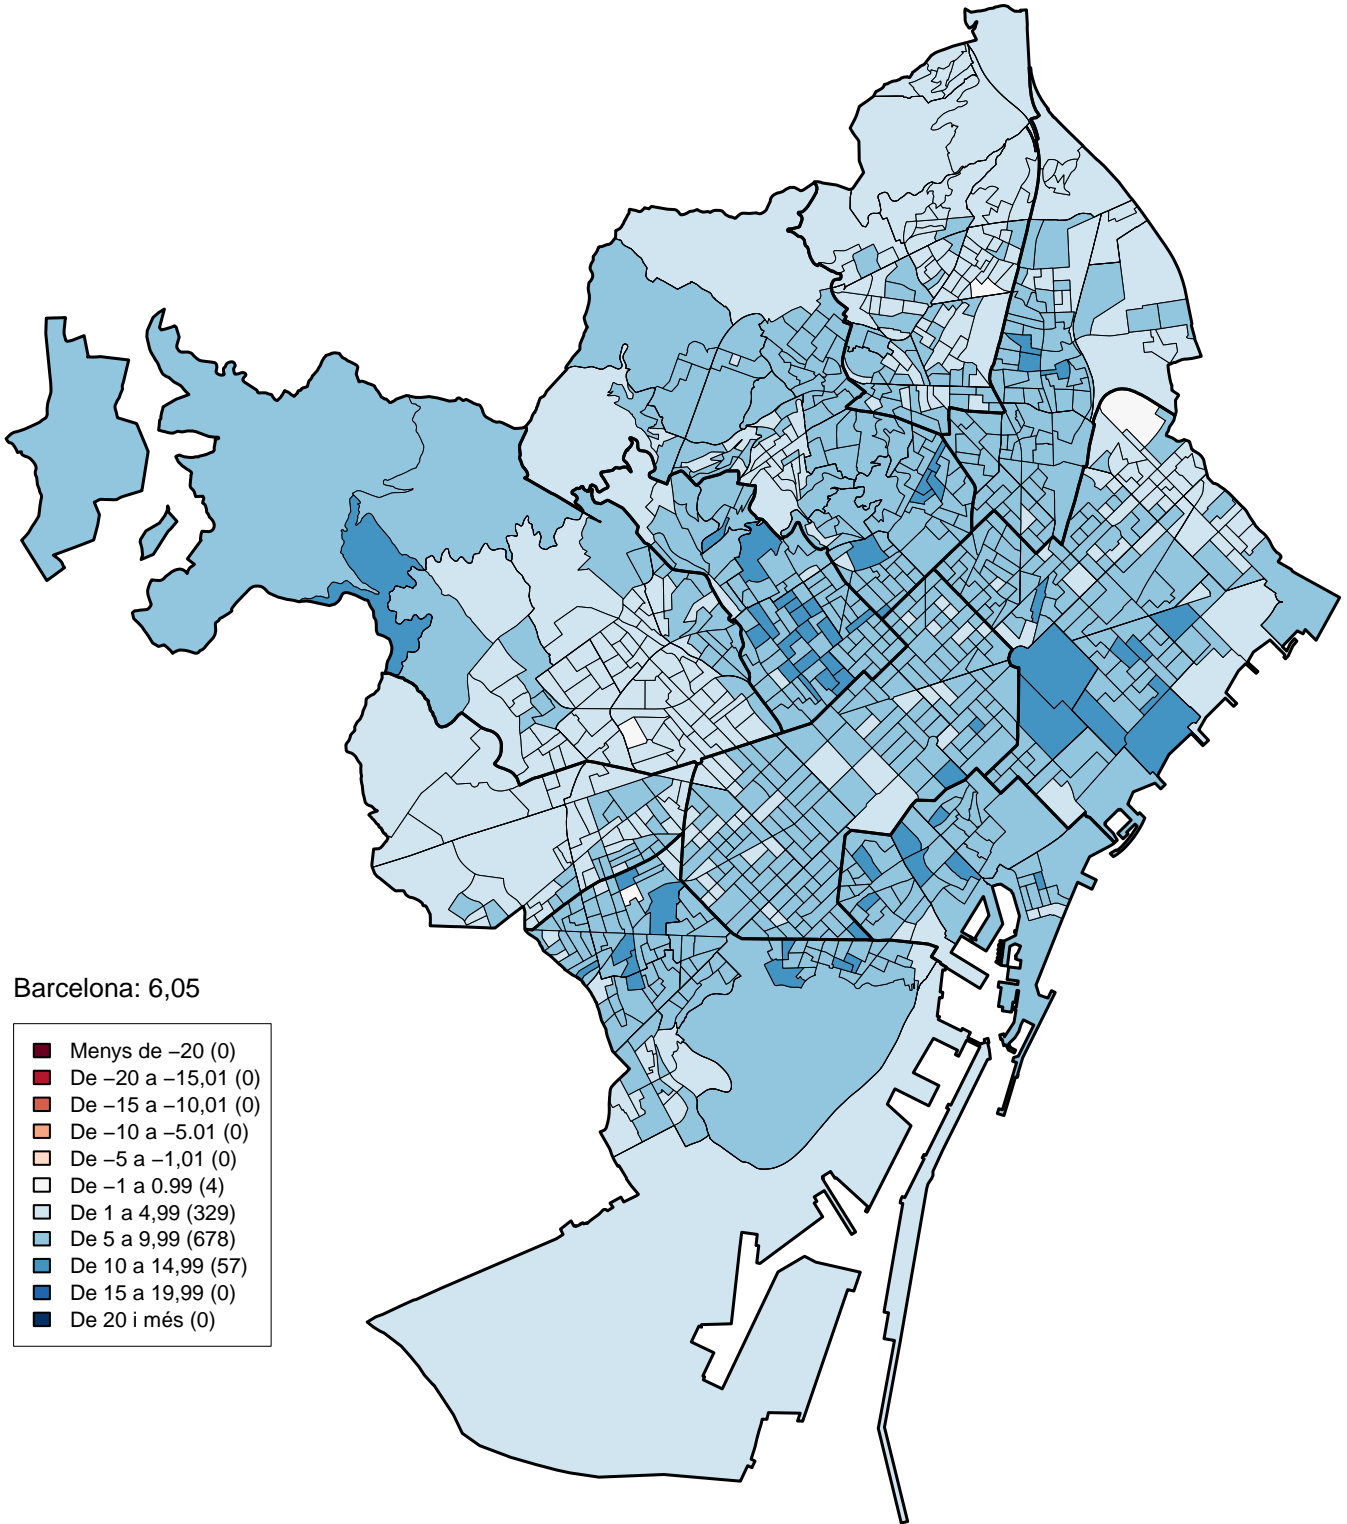

Eleccions al Parlament de Catalunya 2015
Percentatge sobre votants: CUP.
Diferències 2015–2012.
Seccions Censals