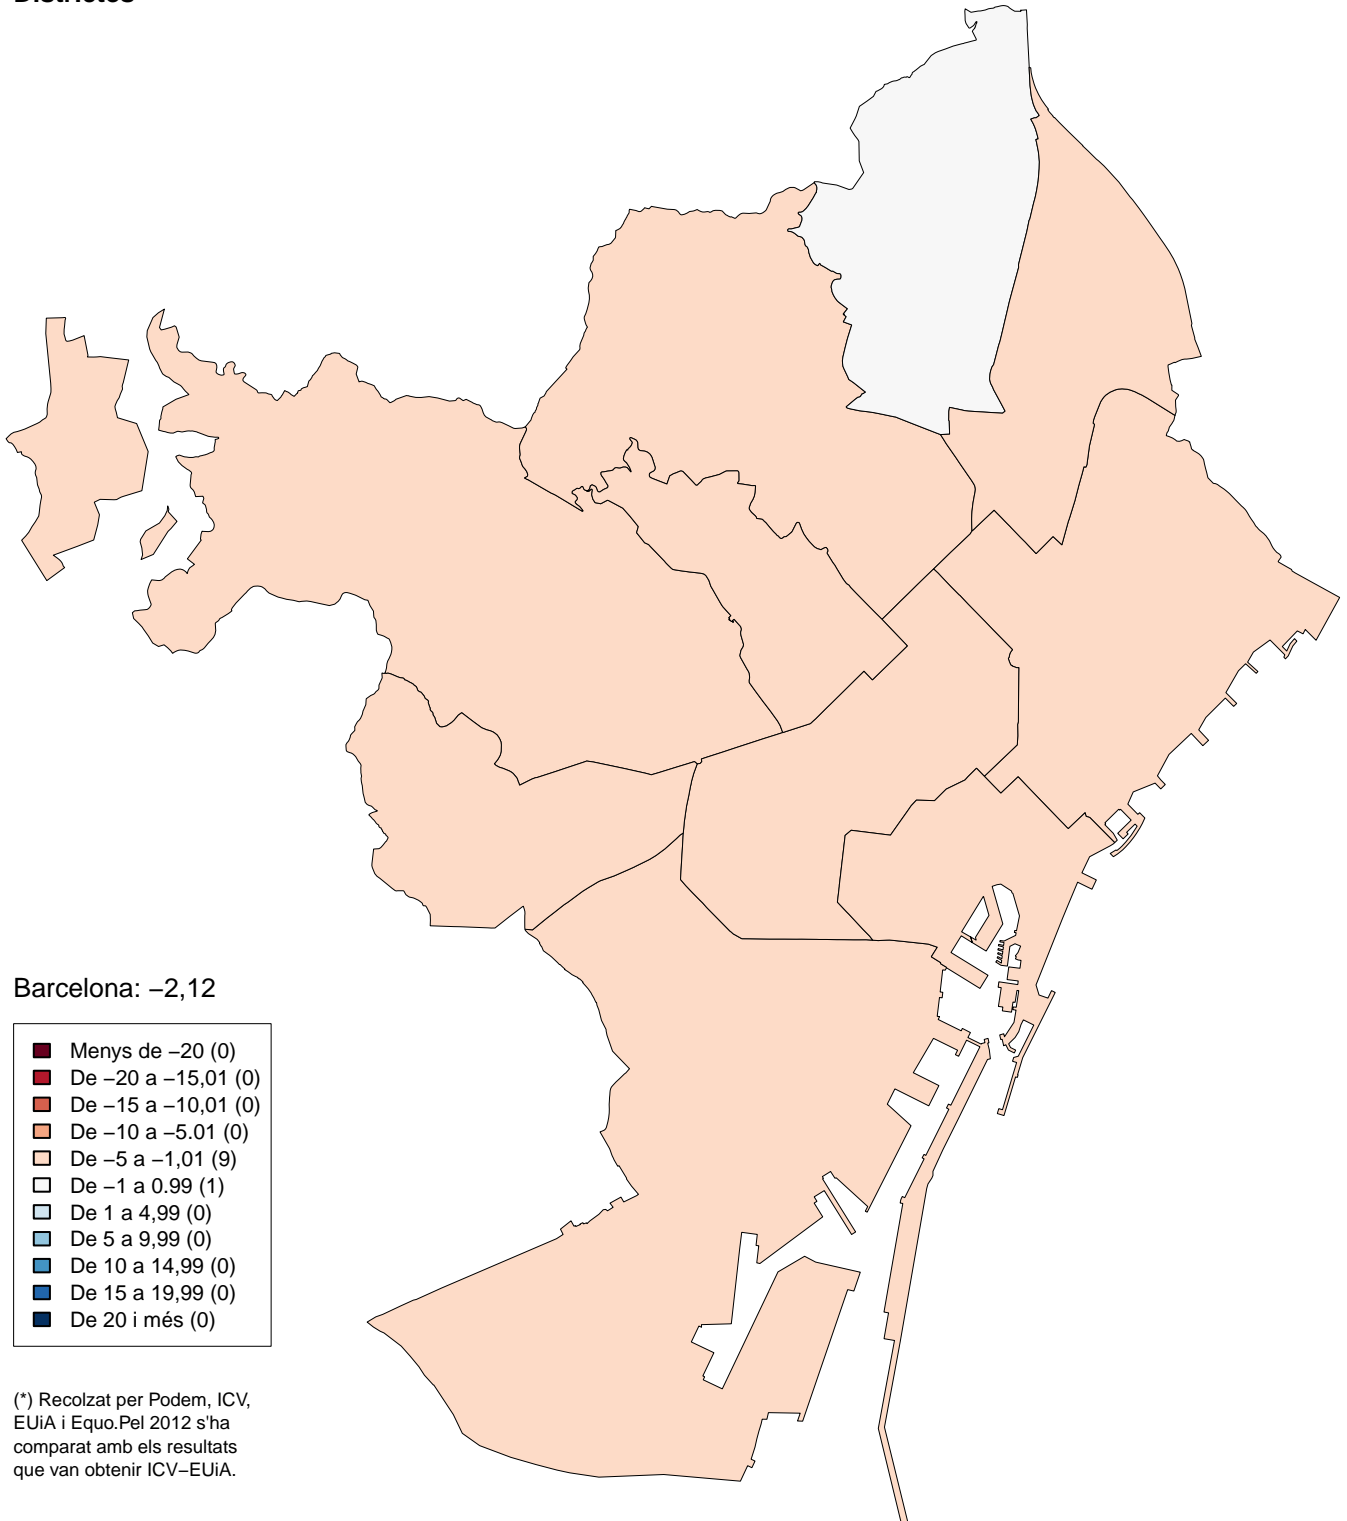

Eleccions al Parlament de Catalunya 2015
Percentatge sobre votants: CatSíqueesPot (*).
Diferències 2015–2012.
Districtes

(*) Recolzat per Podem, ICV, EUiA i Equo. Pel 2012 s'ha comparat amb els resultats que van obtenir ICV-EUiA.