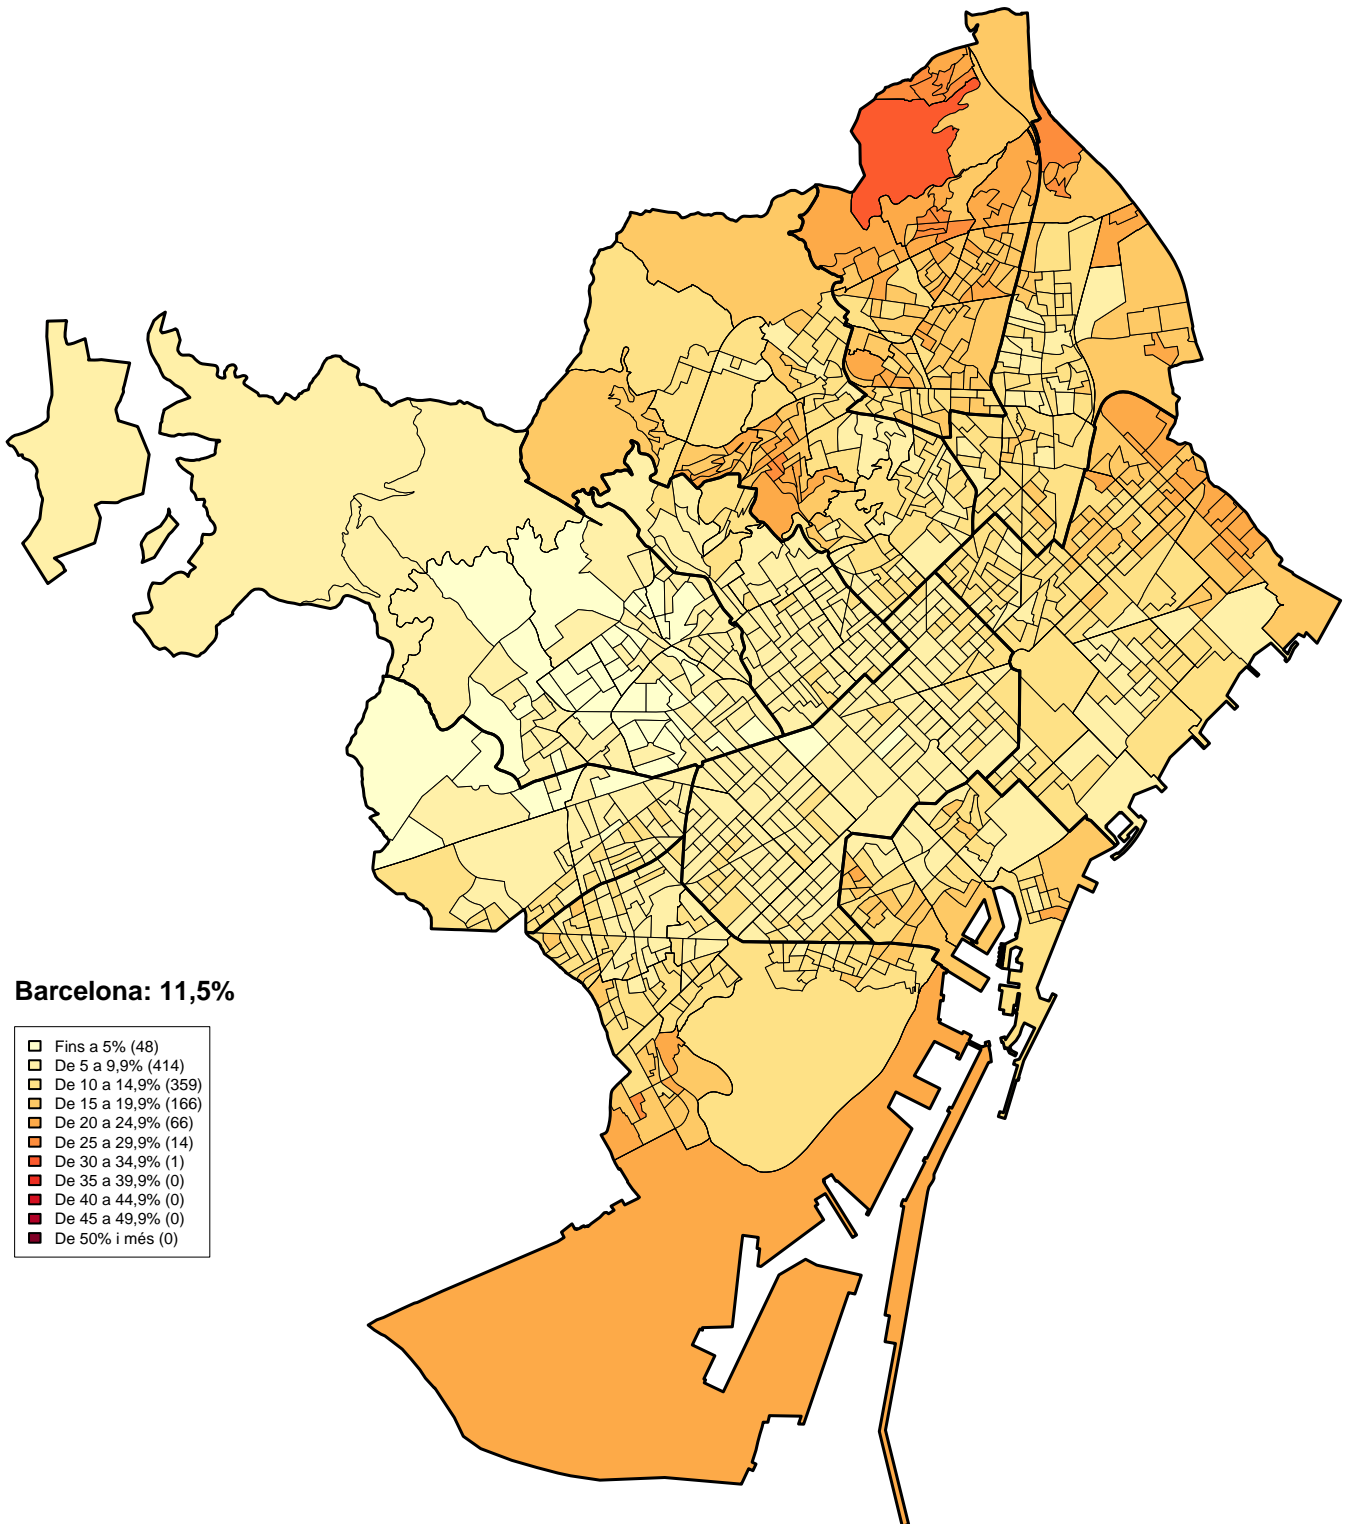

Eleccions al Parlament de Catalunya 2015
Percentatge sobre votants: PSC
Seccions Censals (1068)