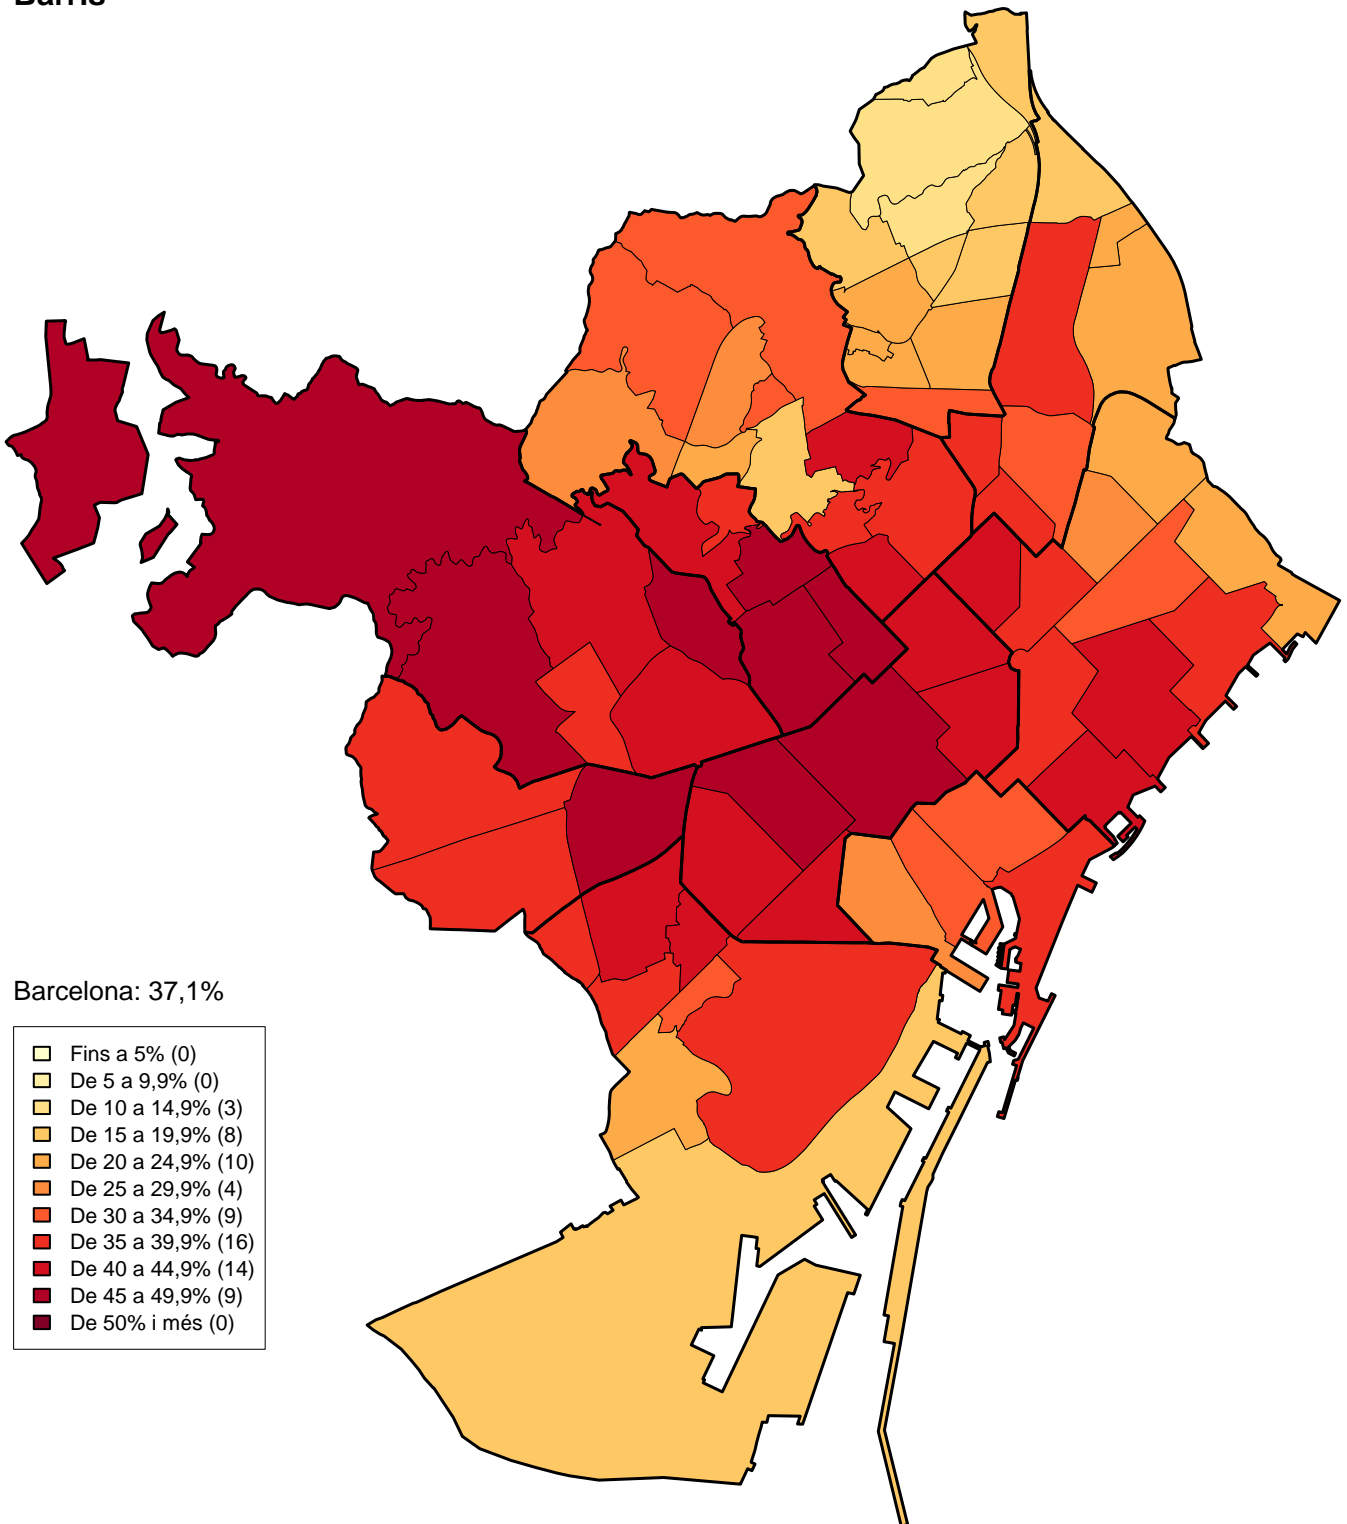

Eleccions al Parlament de Catalunya 2015
Percentatge sobre votants: JxSí
Barris