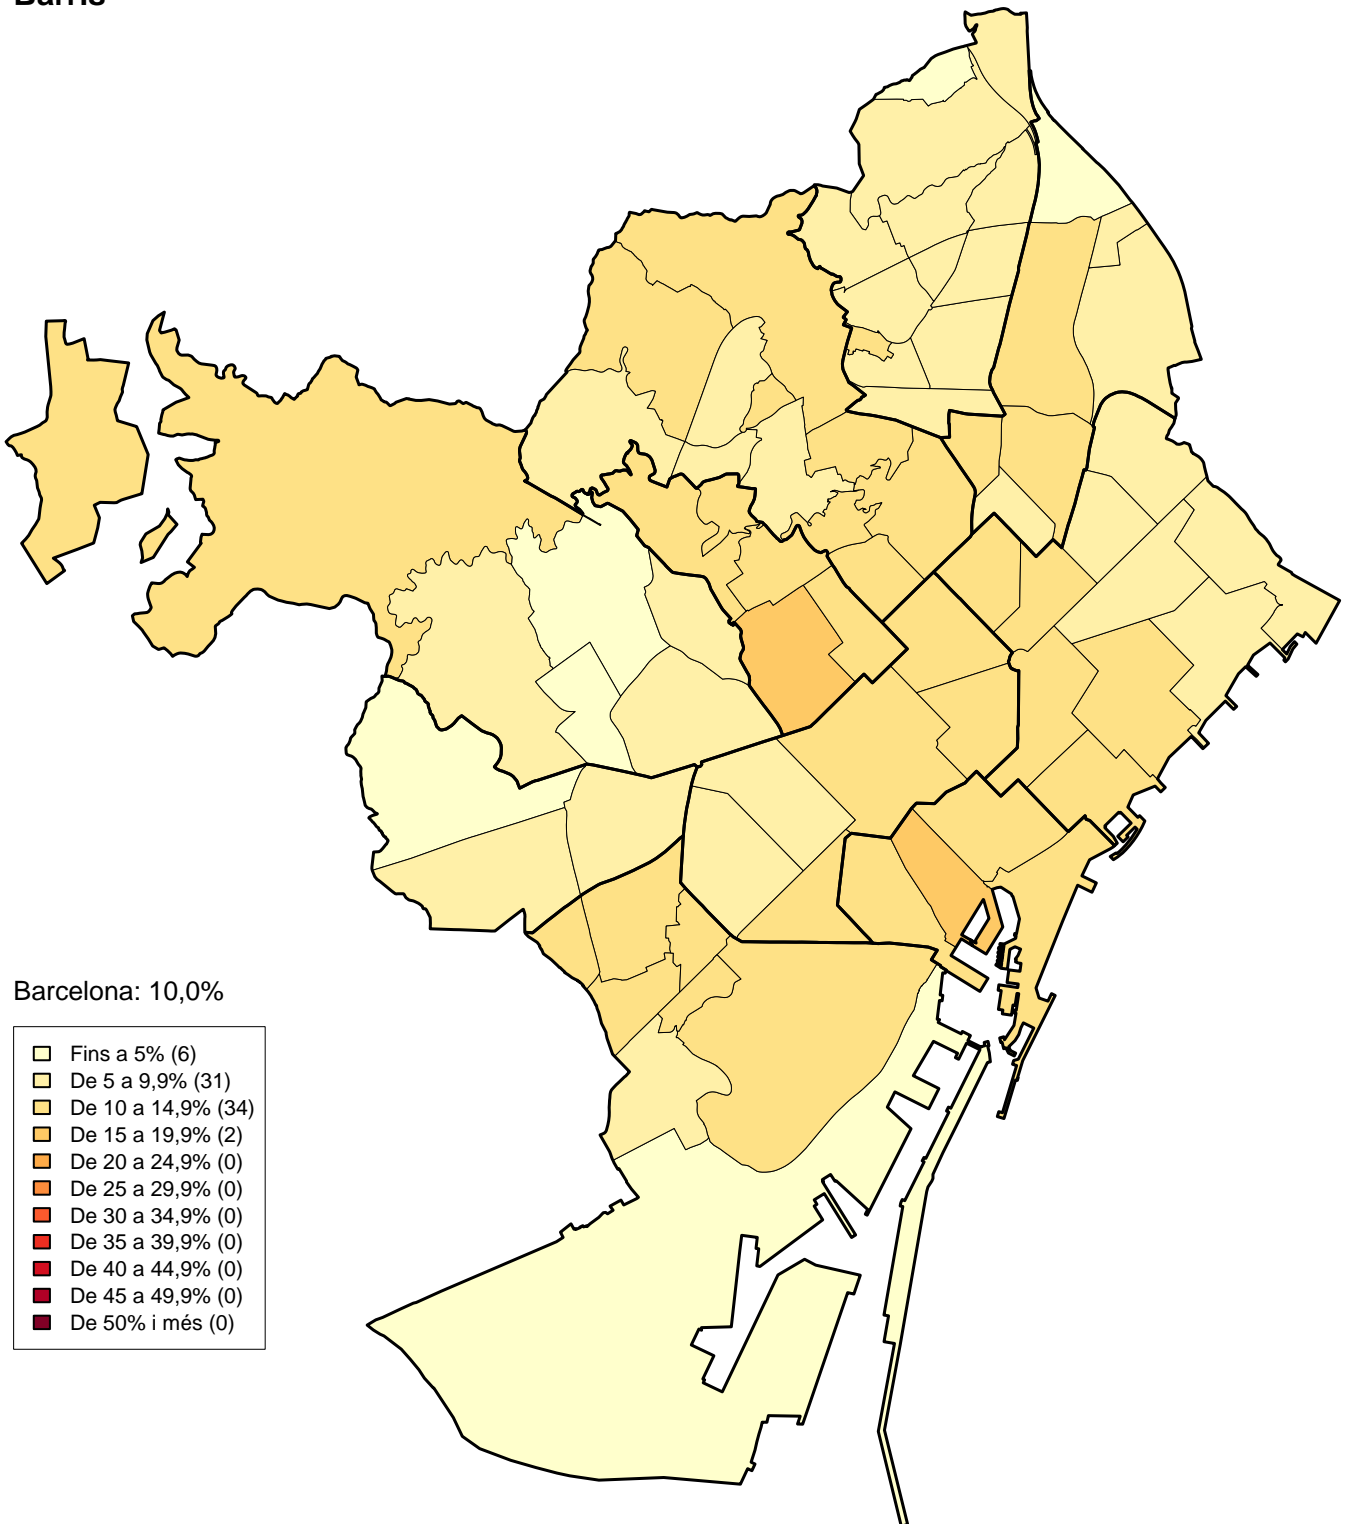

Eleccions al Parlament de Catalunya 2015
Percentatge sobre votants: CUP
Barris