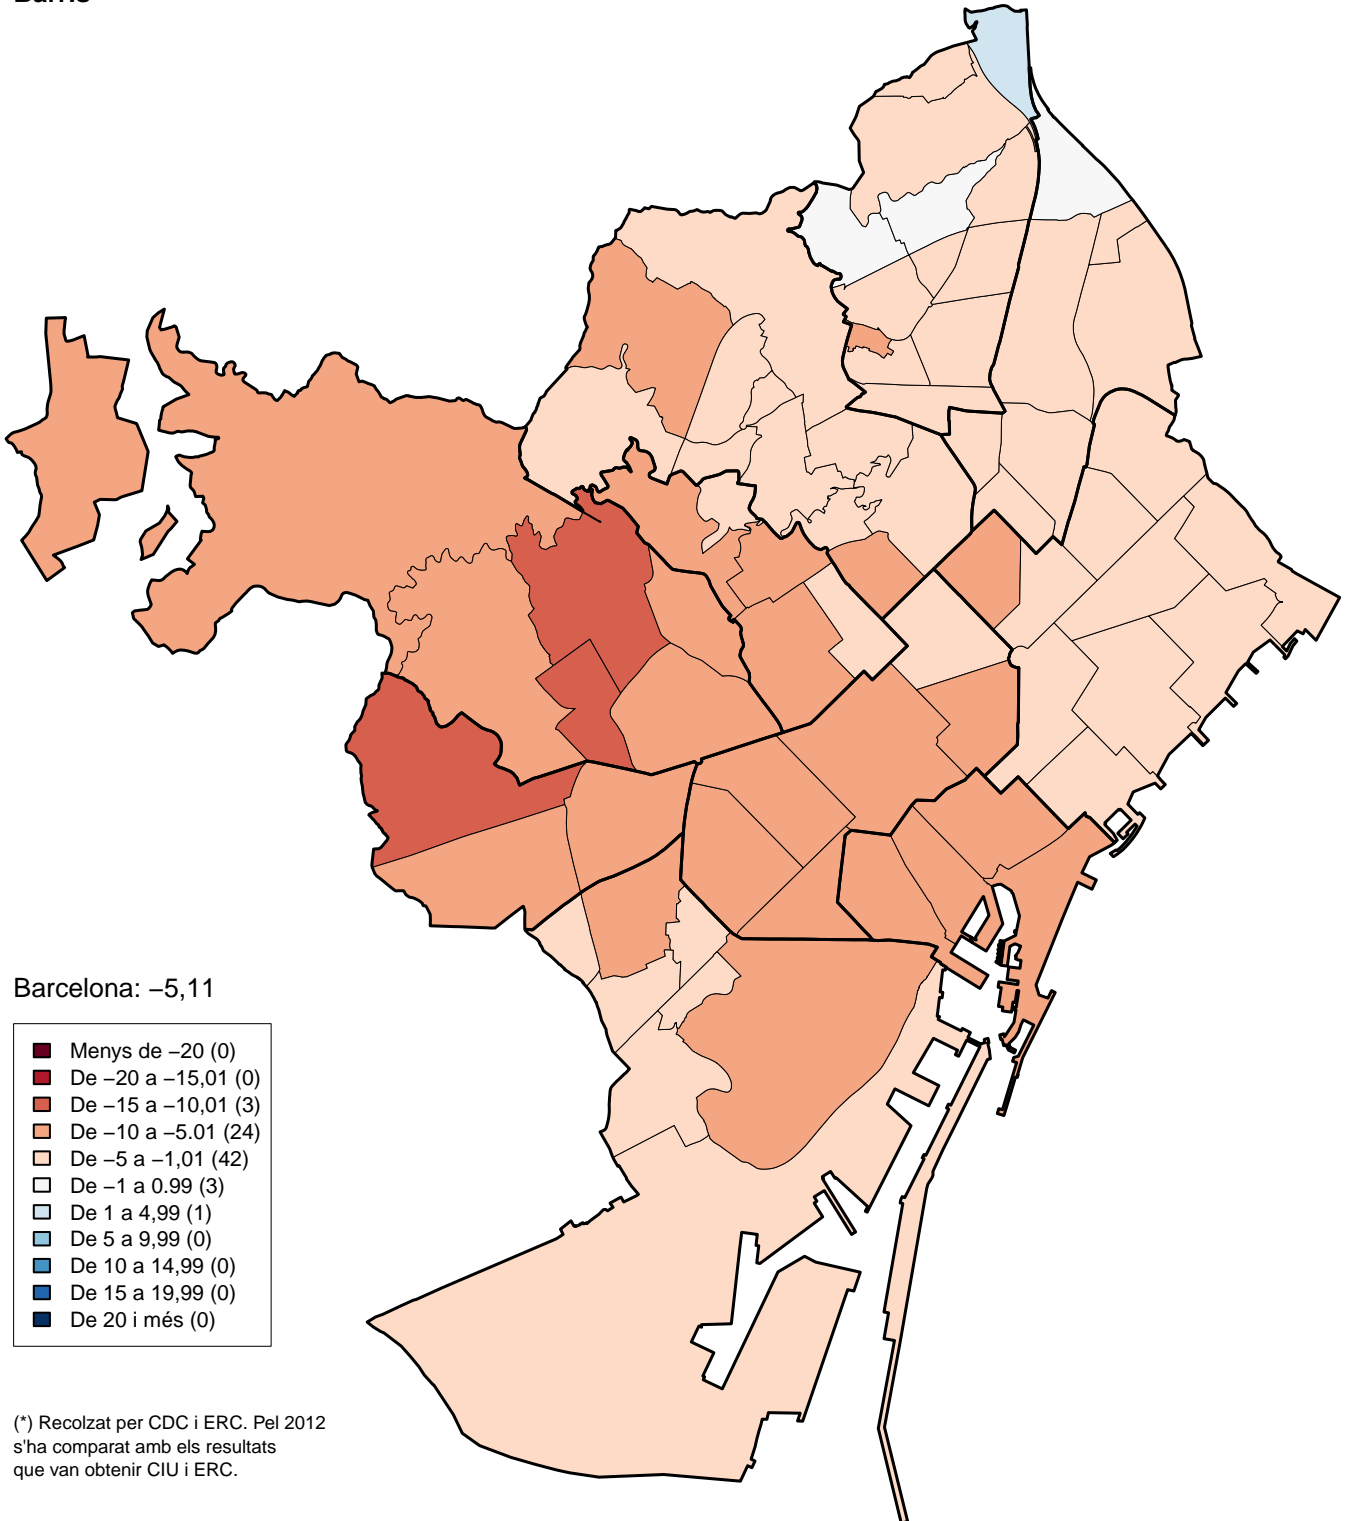

Eleccions al Parlament de Catalunya 2015
Percentatge sobre votants: JxSí (*).
Diferències 2015–2012.
Barris

(*) Recolzat per CDC i ERC. Pel 2012 s'ha comparat amb els resultats que van obtenir CIU i ERC.