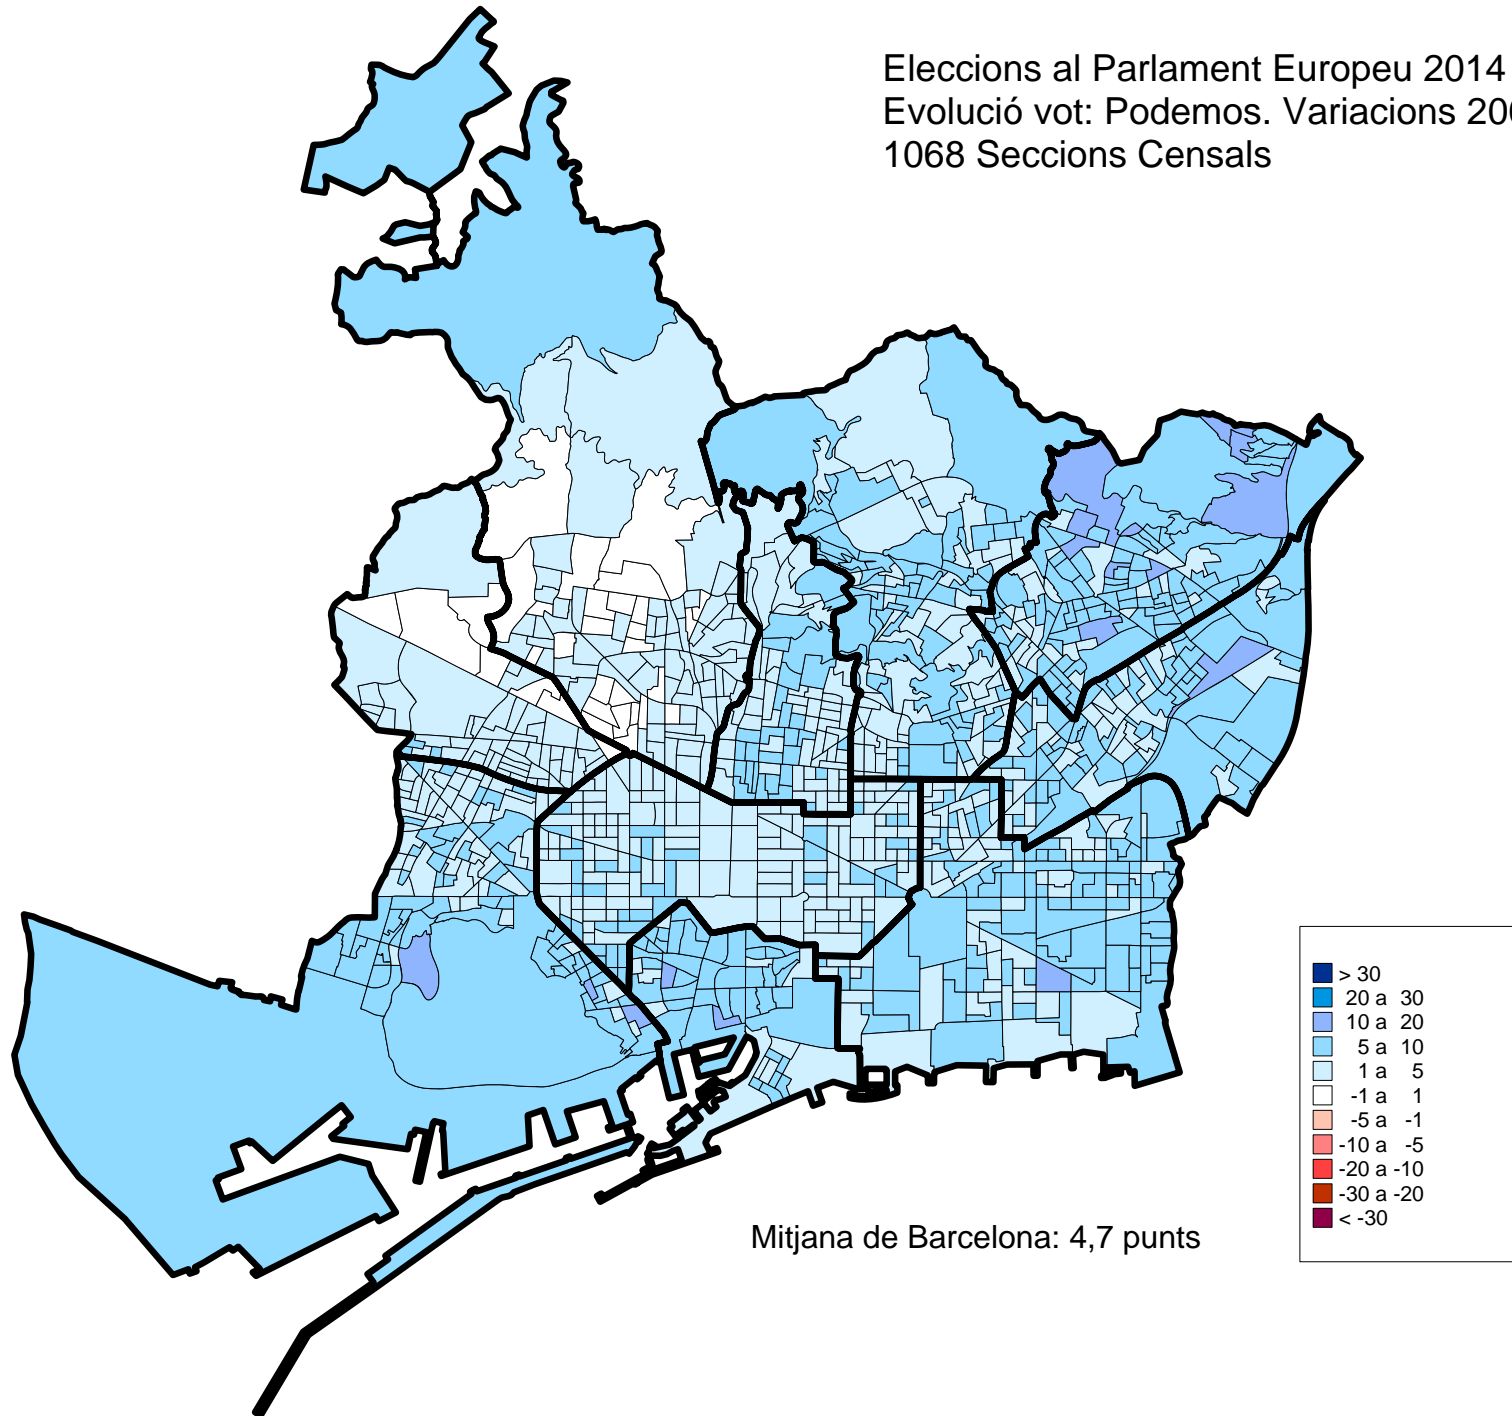

Eleccions al Parlament Europeu 2014
Evolució vot: Podemos. Variacions 2009-2014
1068 Seccions Censals