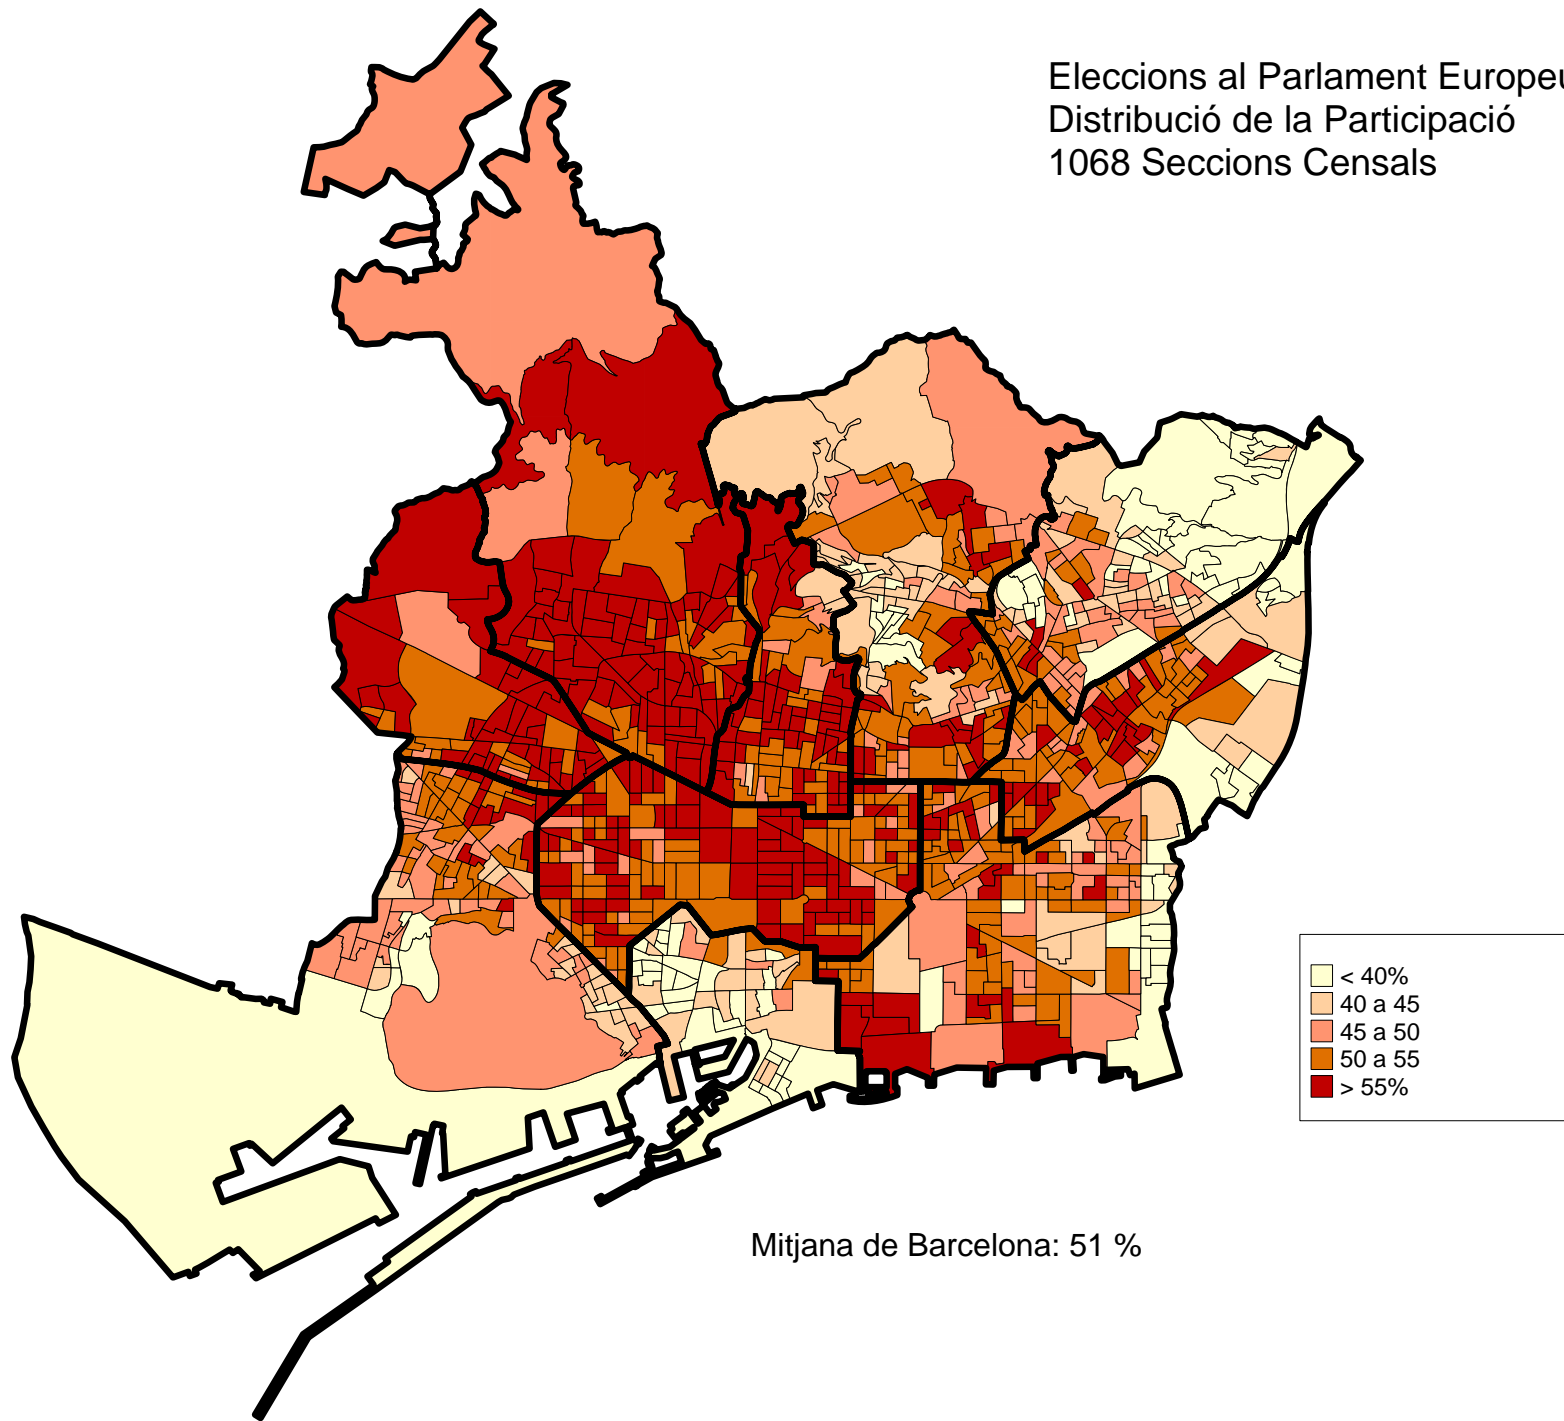

Eleccions al Parlament Europeu 2014
Distribució de vot Podemos
73 Barris

**Ajuntament
de Barcelona**

Departament d'Estadística.
Gabinet Tècnic de Programació
Gerència Adjunta de Projectes Estratègics

4. Mapes d'implantació electoral. 2014.

- 1068 seccions censals.

Eleccions al Parlament Europeu 2014
Distribució de la Participació
1068 Seccions Censals

Eleccions al Parlament Europeu 2014
Distribució de vot ERC-NECat
1068 Seccions Censals

Eleccions al Parlament Europeu 2014
Distribució de vot CIU
1068 Seccions Censals