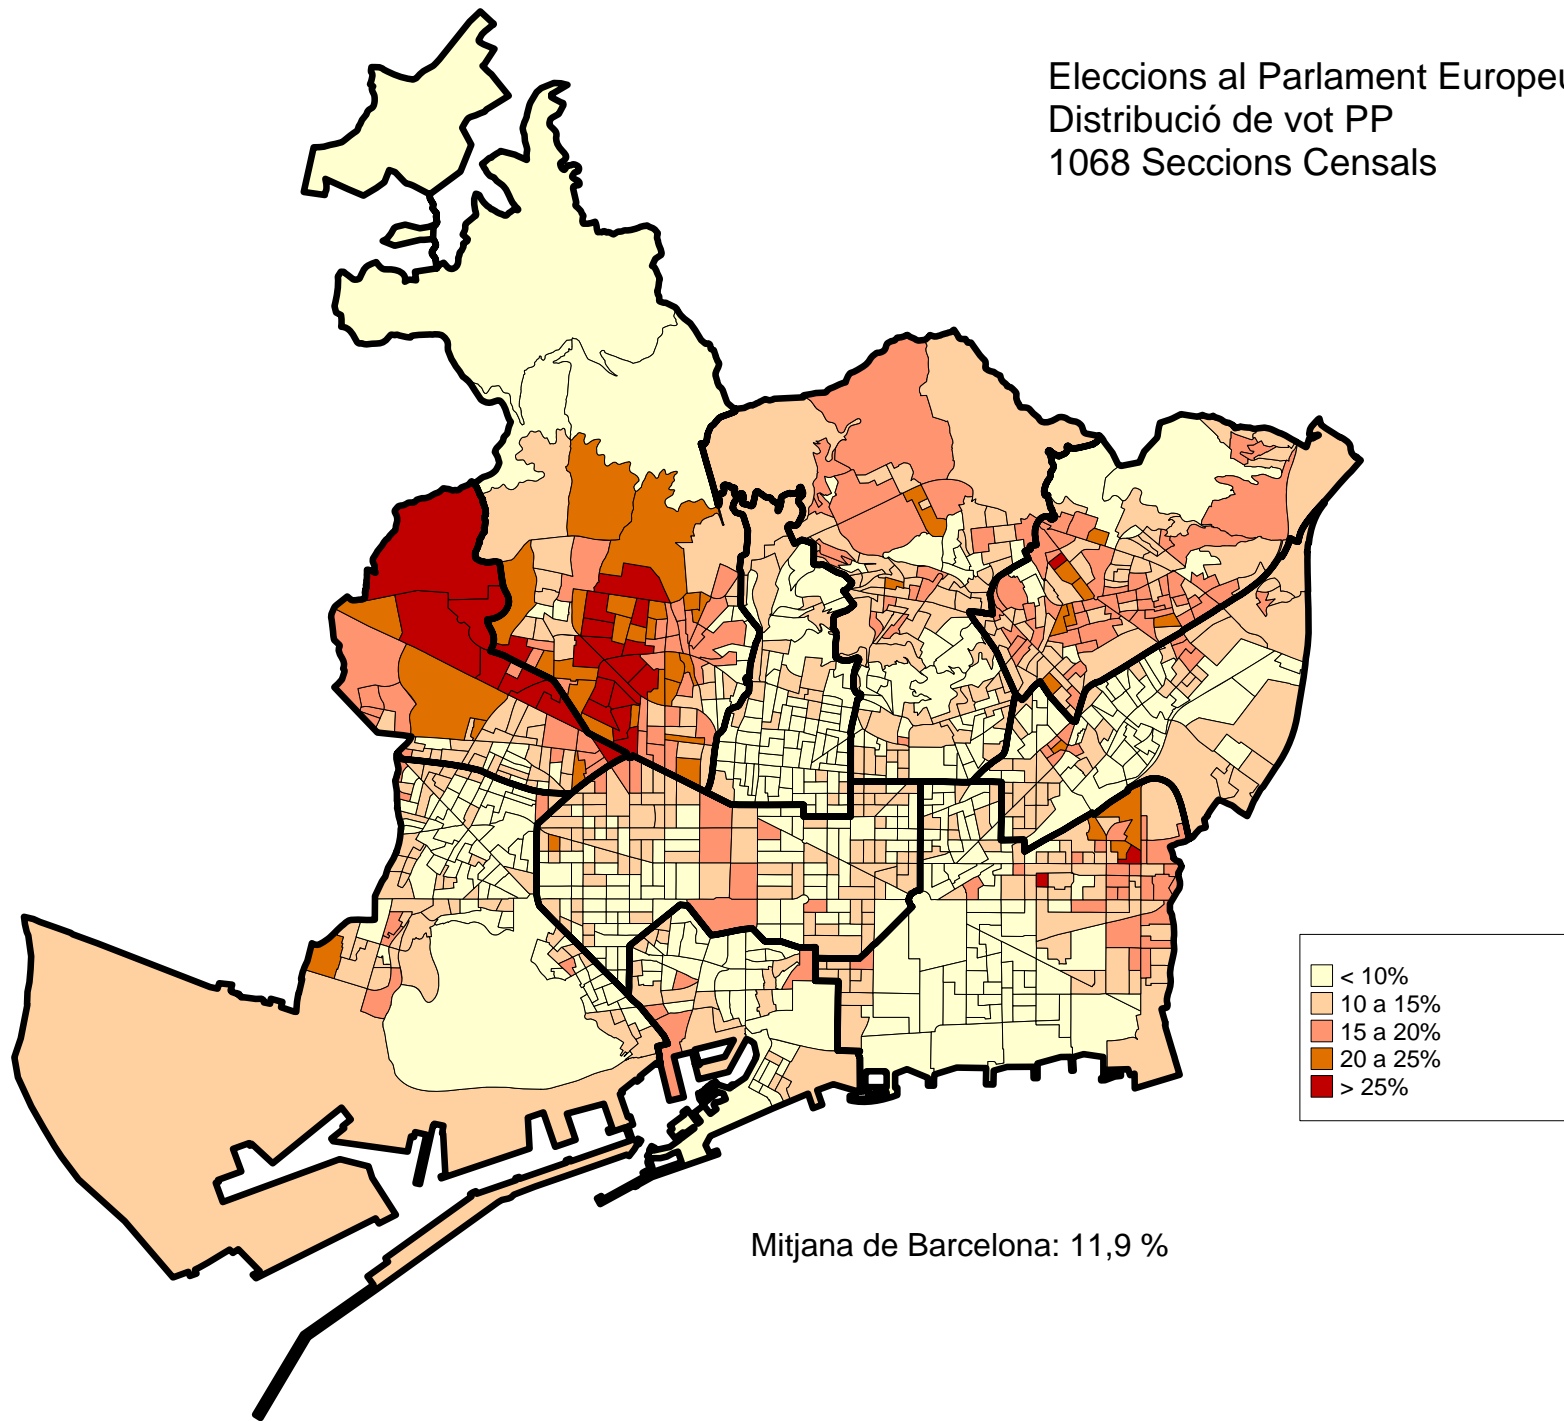

Eleccions al Parlament Europeu 2014
Distribució de vot Podemos
73 Barris

**Ajuntament
de Barcelona**

Departament d'Estadística.
Gabinet Tècnic de Programació
Gerència Adjunta de Projectes Estratègics

4. Mapes d'implantació electoral. 2014.

- 1068 seccions censals.

Eleccions al Parlament Europeu 2014
Distribució de la Participació
1068 Seccions Censals

Eleccions al Parlament Europeu 2014
Distribució de vot ERC-NECat
1068 Seccions Censals

Eleccions al Parlament Europeu 2014
Distribució de vot CIU
1068 Seccions Censals

Eleccions al Parlament Europeu 2014
Distribució de vot ICV-EUIA
1068 Seccions Censals

Eleccions al Parlament Europeu 2014
Distribució de vot PSC
1068 Seccions Censals

Eleccions al Parlament Europeu 2014
Distribució de vot PP
1068 Seccions Censals