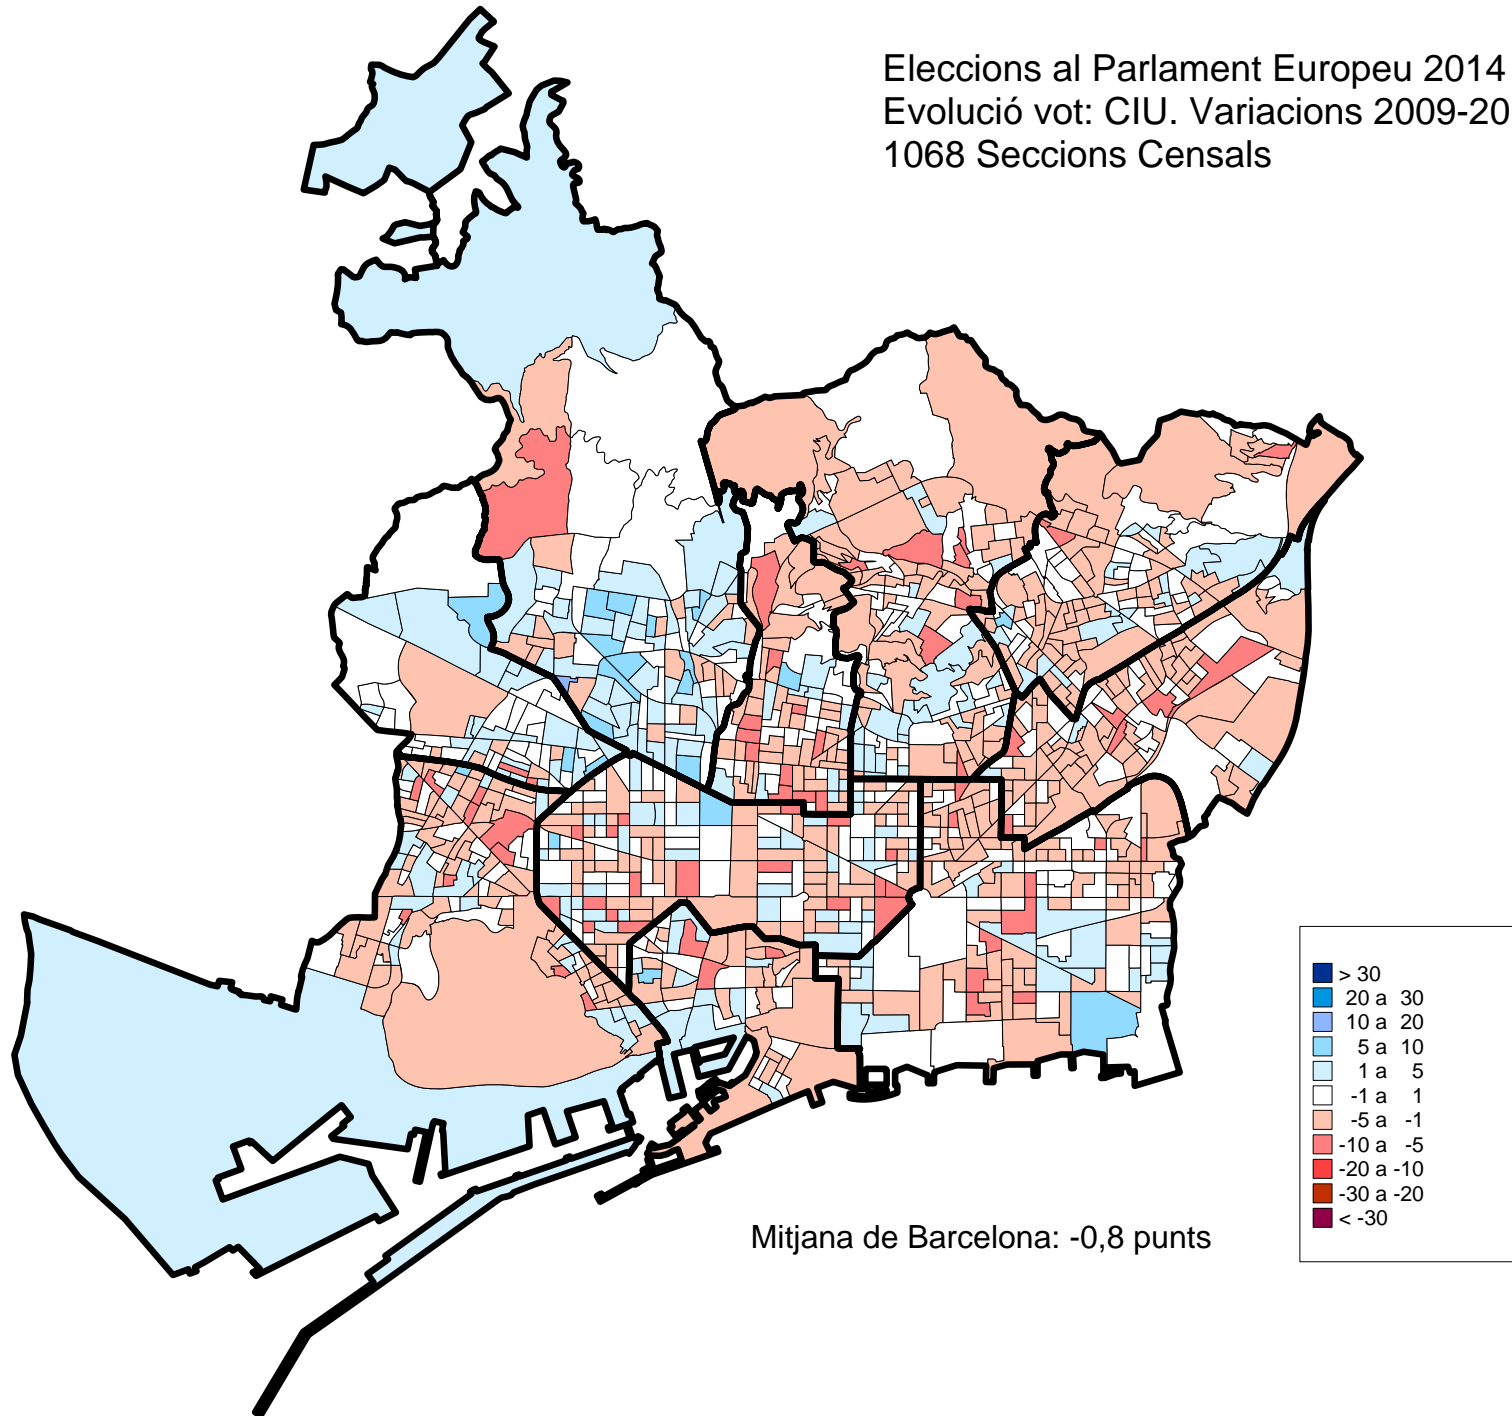

Eleccions al Parlament Europeu 2014
Evolució vot: CIU. Variacions 2009-2014
1068 Seccions Censals