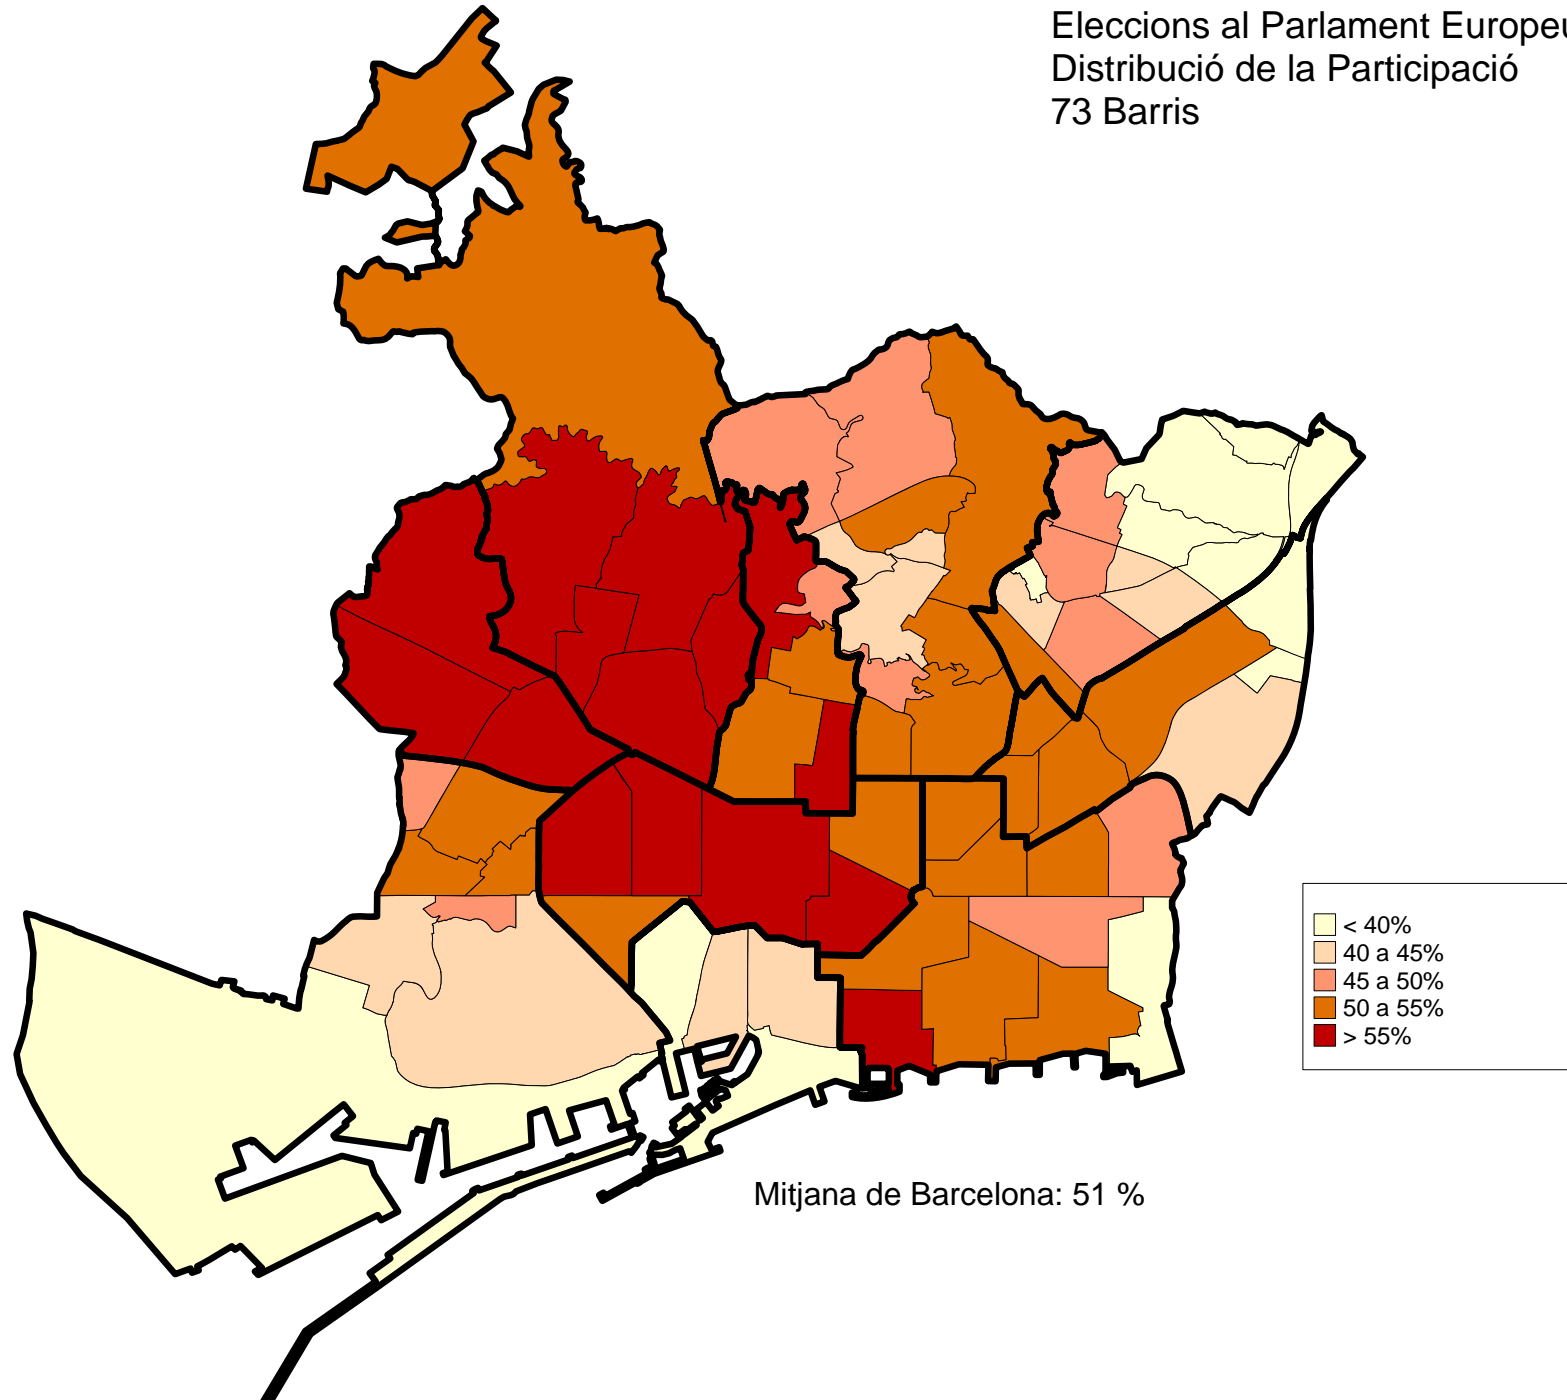

Eleccions al Parlament Europeu 2014
Distribució de la Participació
73 Barris