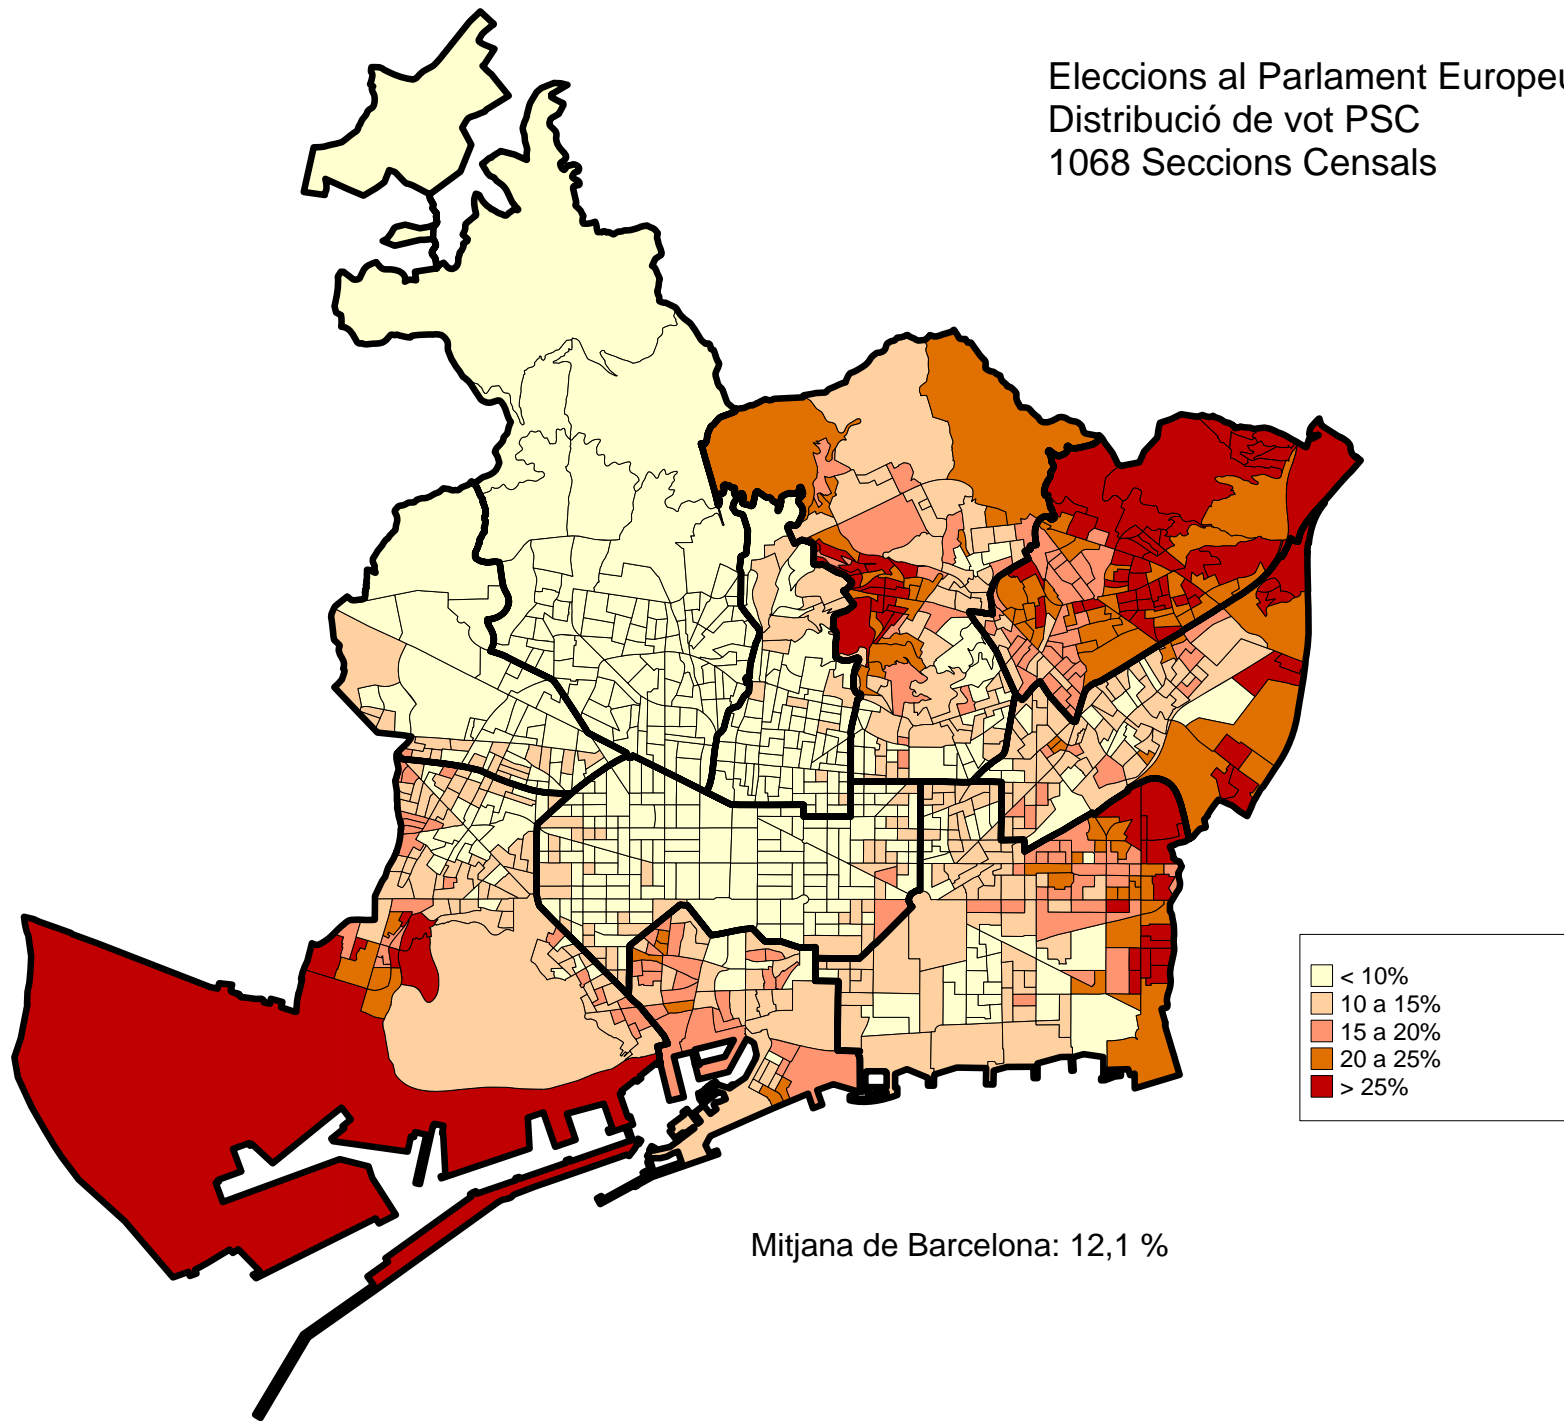

Eleccions al Parlament Europeu 2014
Distribució de vot Podemos
73 Barris

**Ajuntament
de Barcelona**

Departament d'Estadística.
Gabinet Tècnic de Programació
Gerència Adjunta de Projectes Estratègics

4. Mapes d'implantació electoral. 2014.

- 1068 seccions censals.

Eleccions al Parlament Europeu 2014
Distribució de la Participació
1068 Seccions Censals

Eleccions al Parlament Europeu 2014
Distribució de vot ERC-NECat
1068 Seccions Censals

Eleccions al Parlament Europeu 2014
Distribució de vot CIU
1068 Seccions Censals

Eleccions al Parlament Europeu 2014
Distribució de vot ICV-EUIA
1068 Seccions Censals

Eleccions al Parlament Europeu 2014
Distribució de vot PSC
1068 Seccions Censals

Eleccions al Parlament Europeu 2014
Distribució de vot PP
1068 Seccions Censals