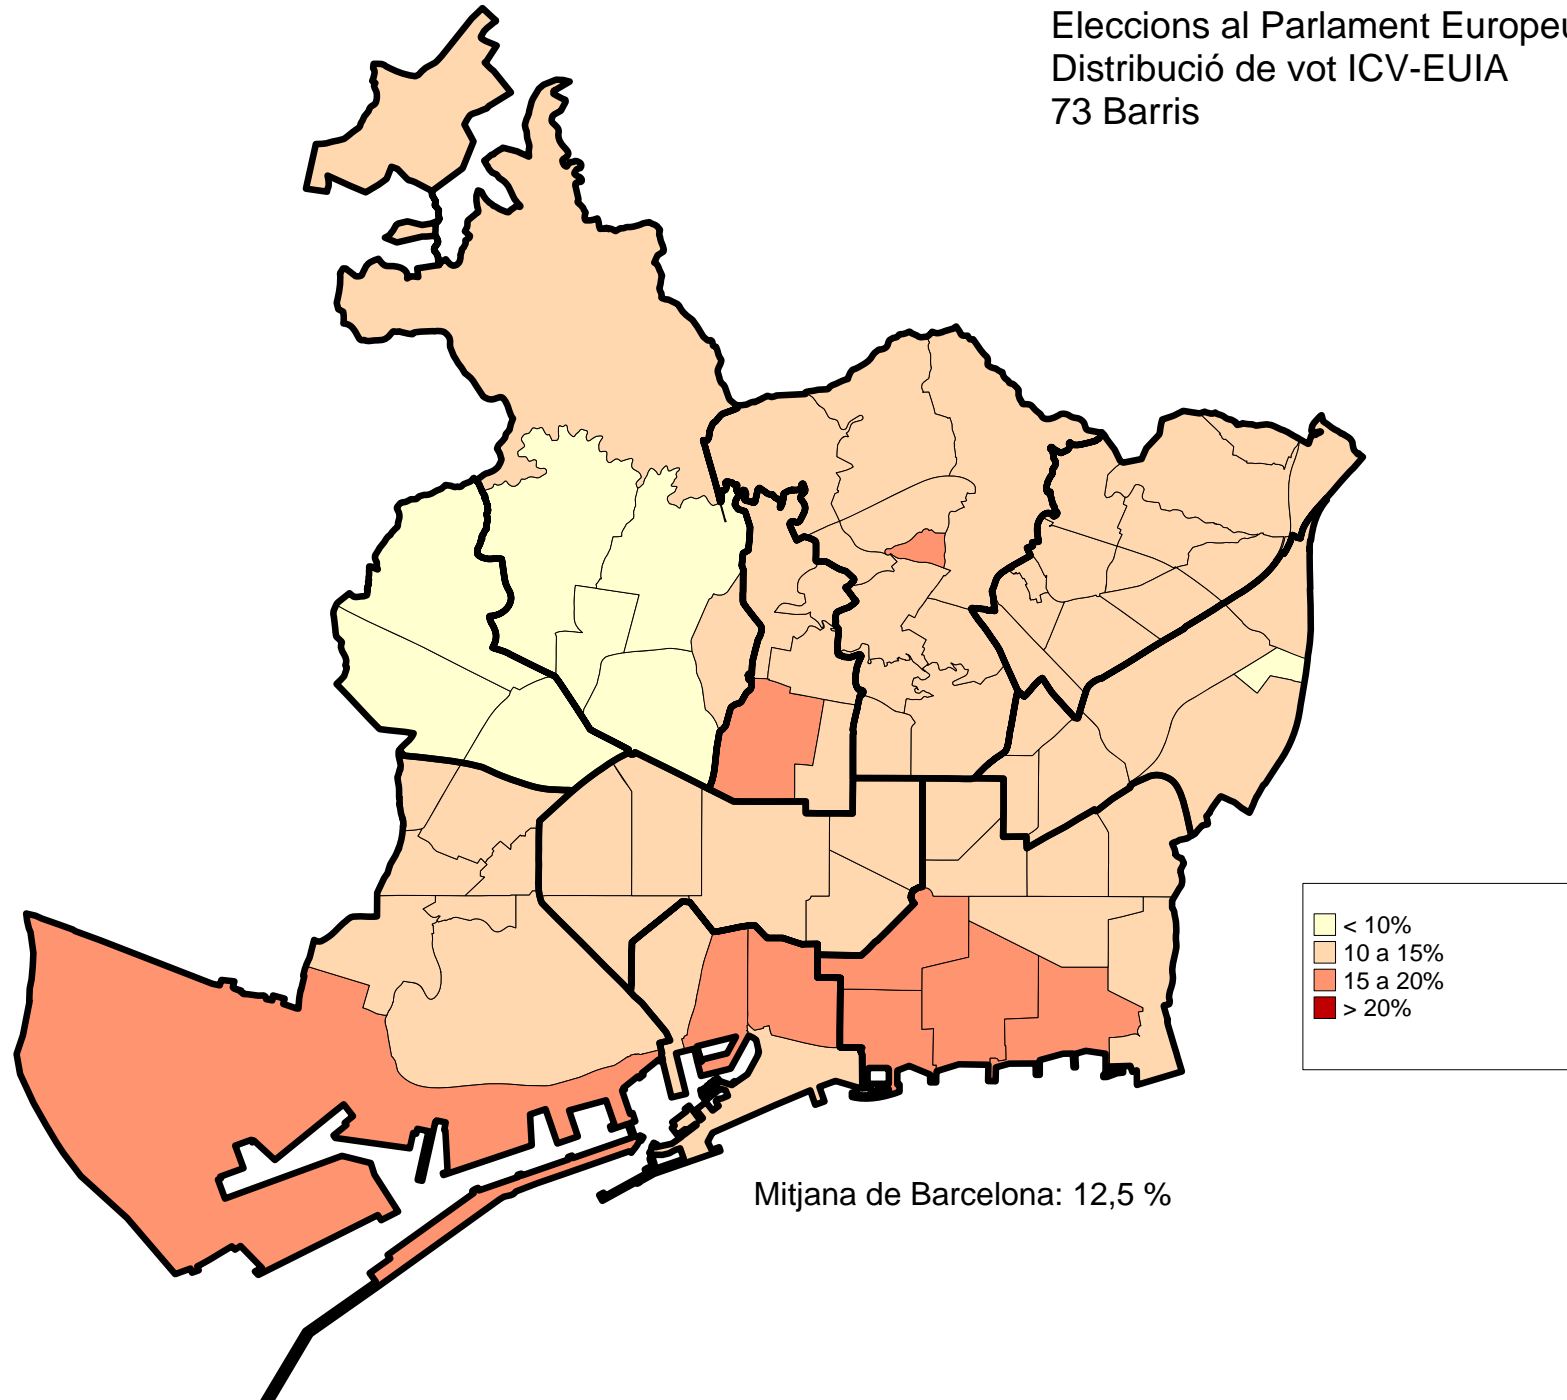

Departament d'Estadística.
Gabinet Tècnic de Programació
Gerència Adjunta de Projectes Estratègics

3. Mapes d'implantació electoral. 2014.

- 73 barris.

Eleccions al Parlament Europeu 2014
Distribució de la Participació
73 Barris

Eleccions al Parlament Europeu 2014
Distribució de vot ERC-NECat
73 Barris

Eleccions al Parlament Europeu 2014
Distribució de vot CIU
73 Barris

Eleccions al Parlament Europeu 2014
Distribució de vot ICV-EUIA
73 Barris