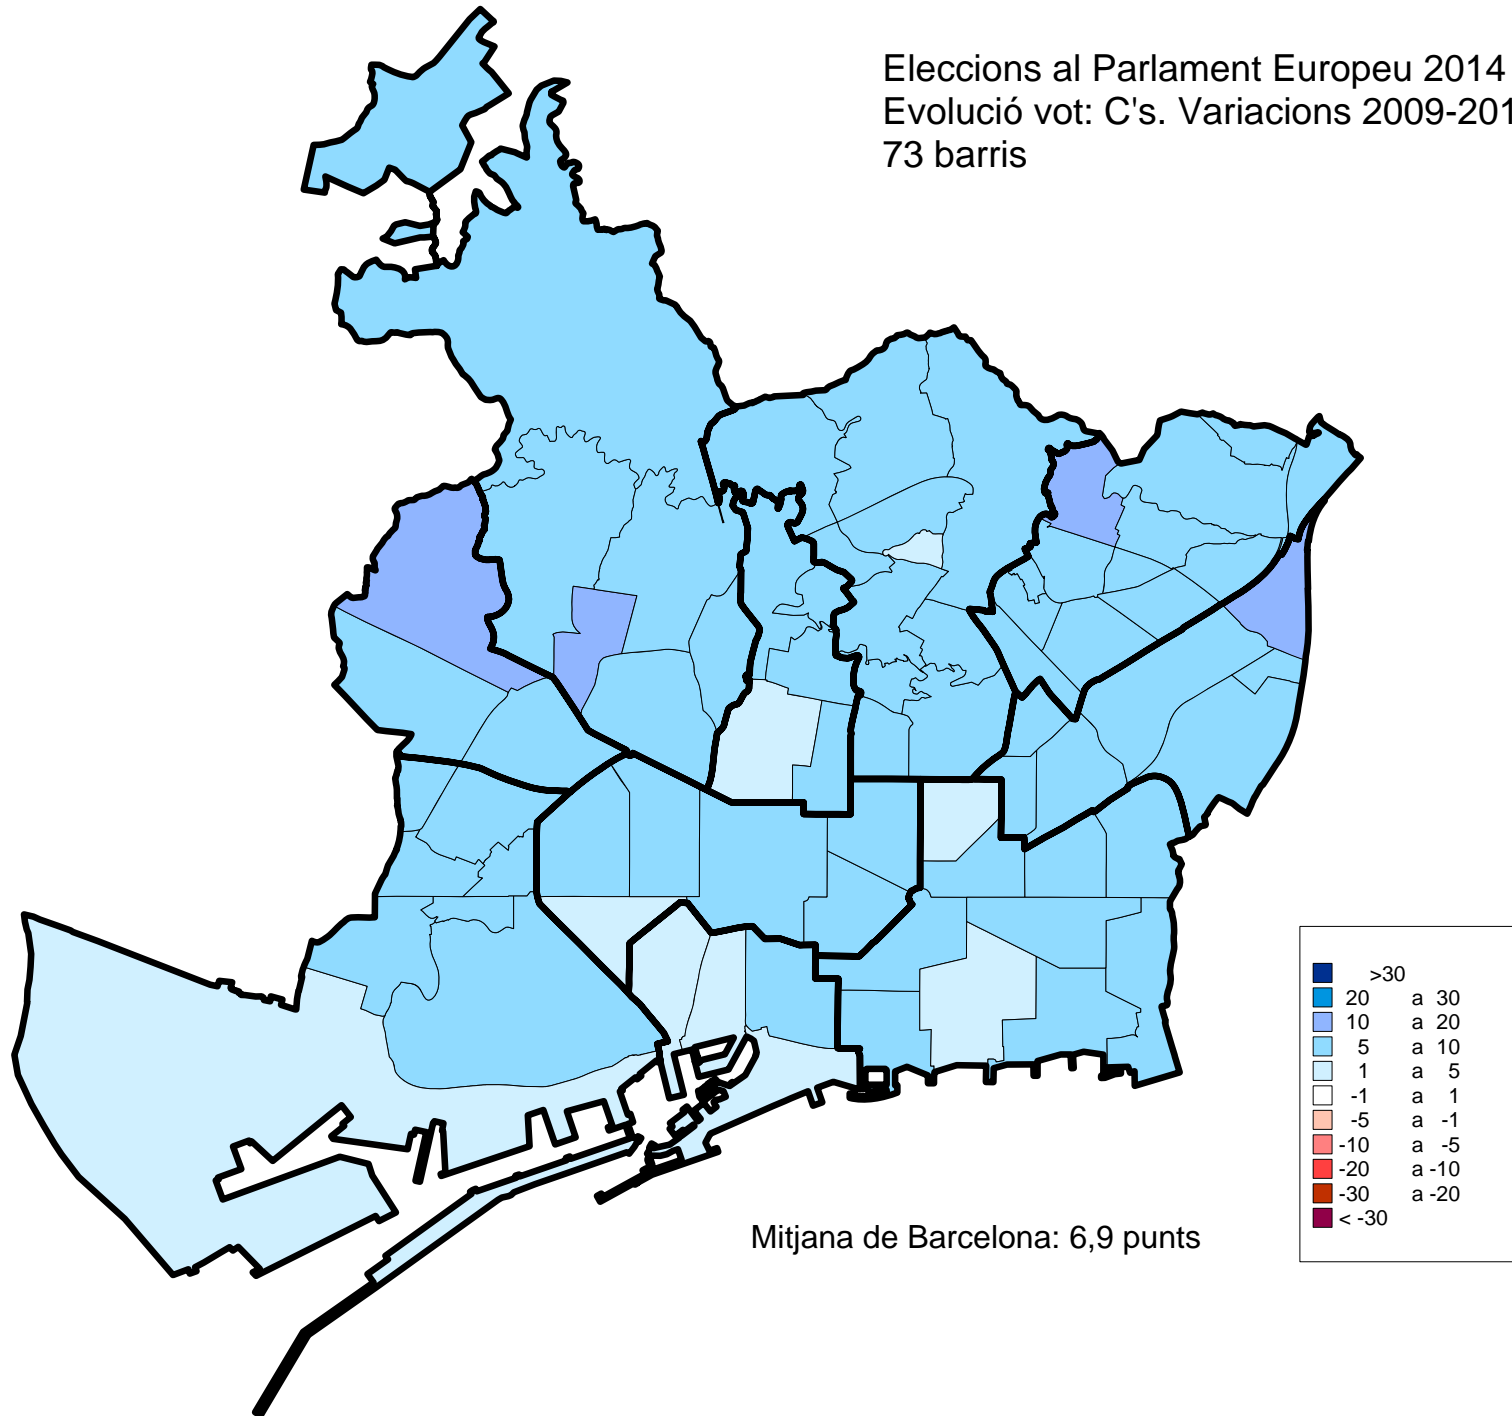

Eleccions al Parlament Europeu 2014
Evolució vot: C's. Variacions 2009-2014
73 barris