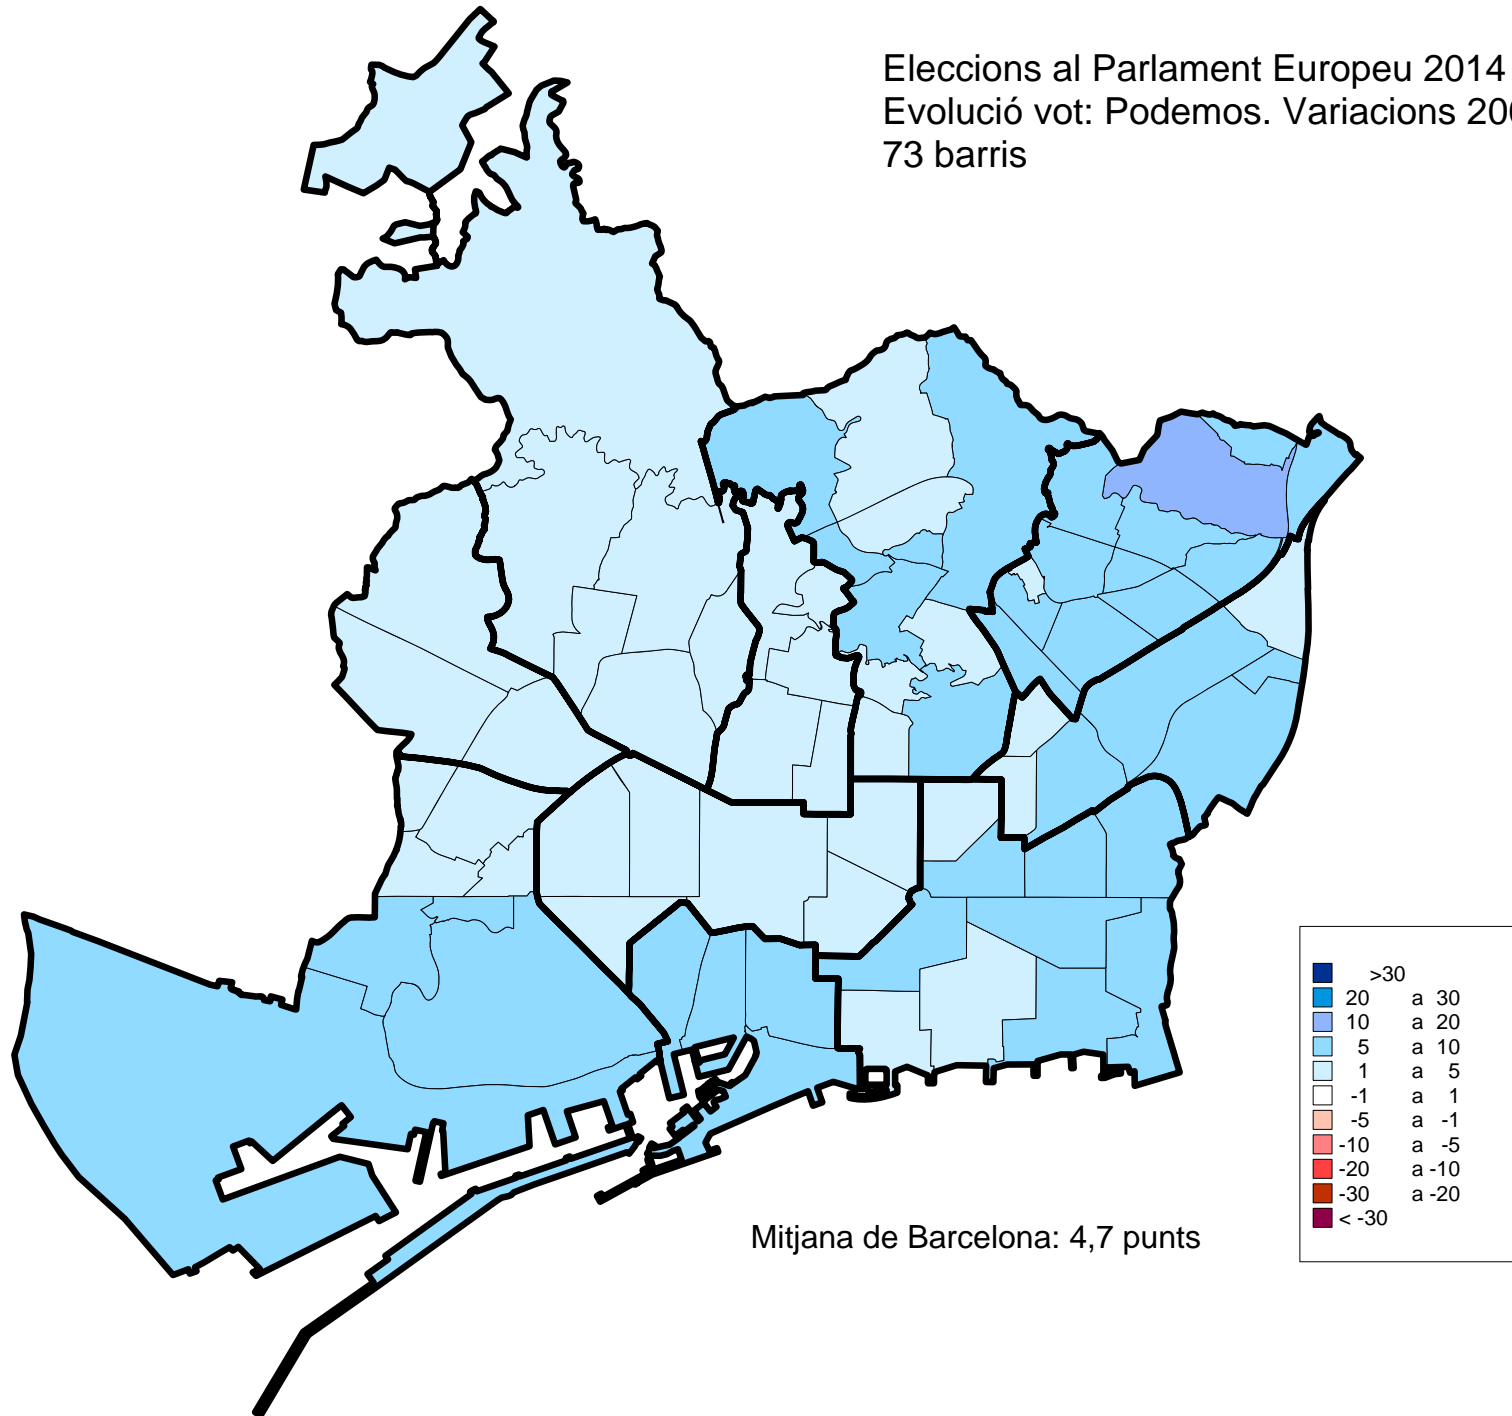

Eleccions al Parlament Europeu 2014
Evolució vot: Podemos. Variacions 2009-2014
73 barris