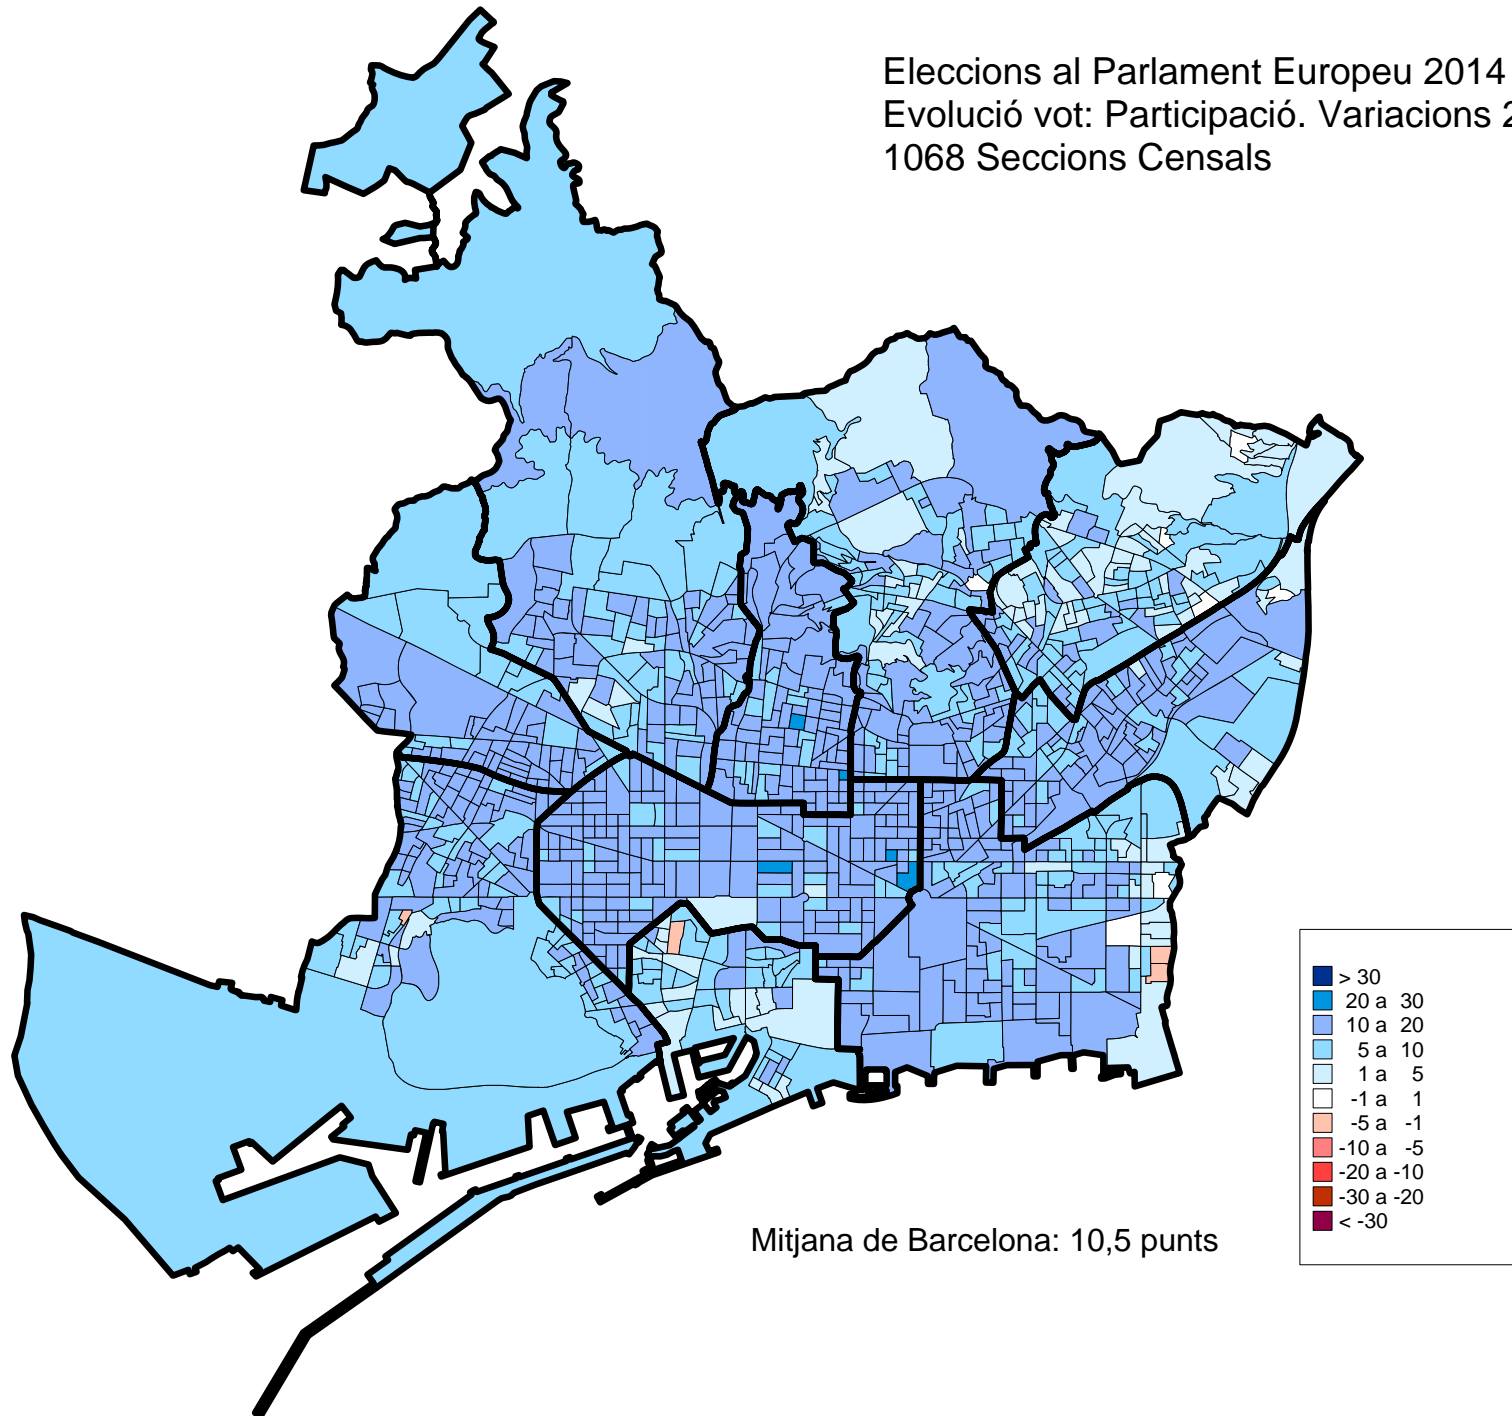

Eleccions al Parlament Europeu 2014
Evolució vot: Participació. Variacions 2009-2014
1068 Seccions Censals