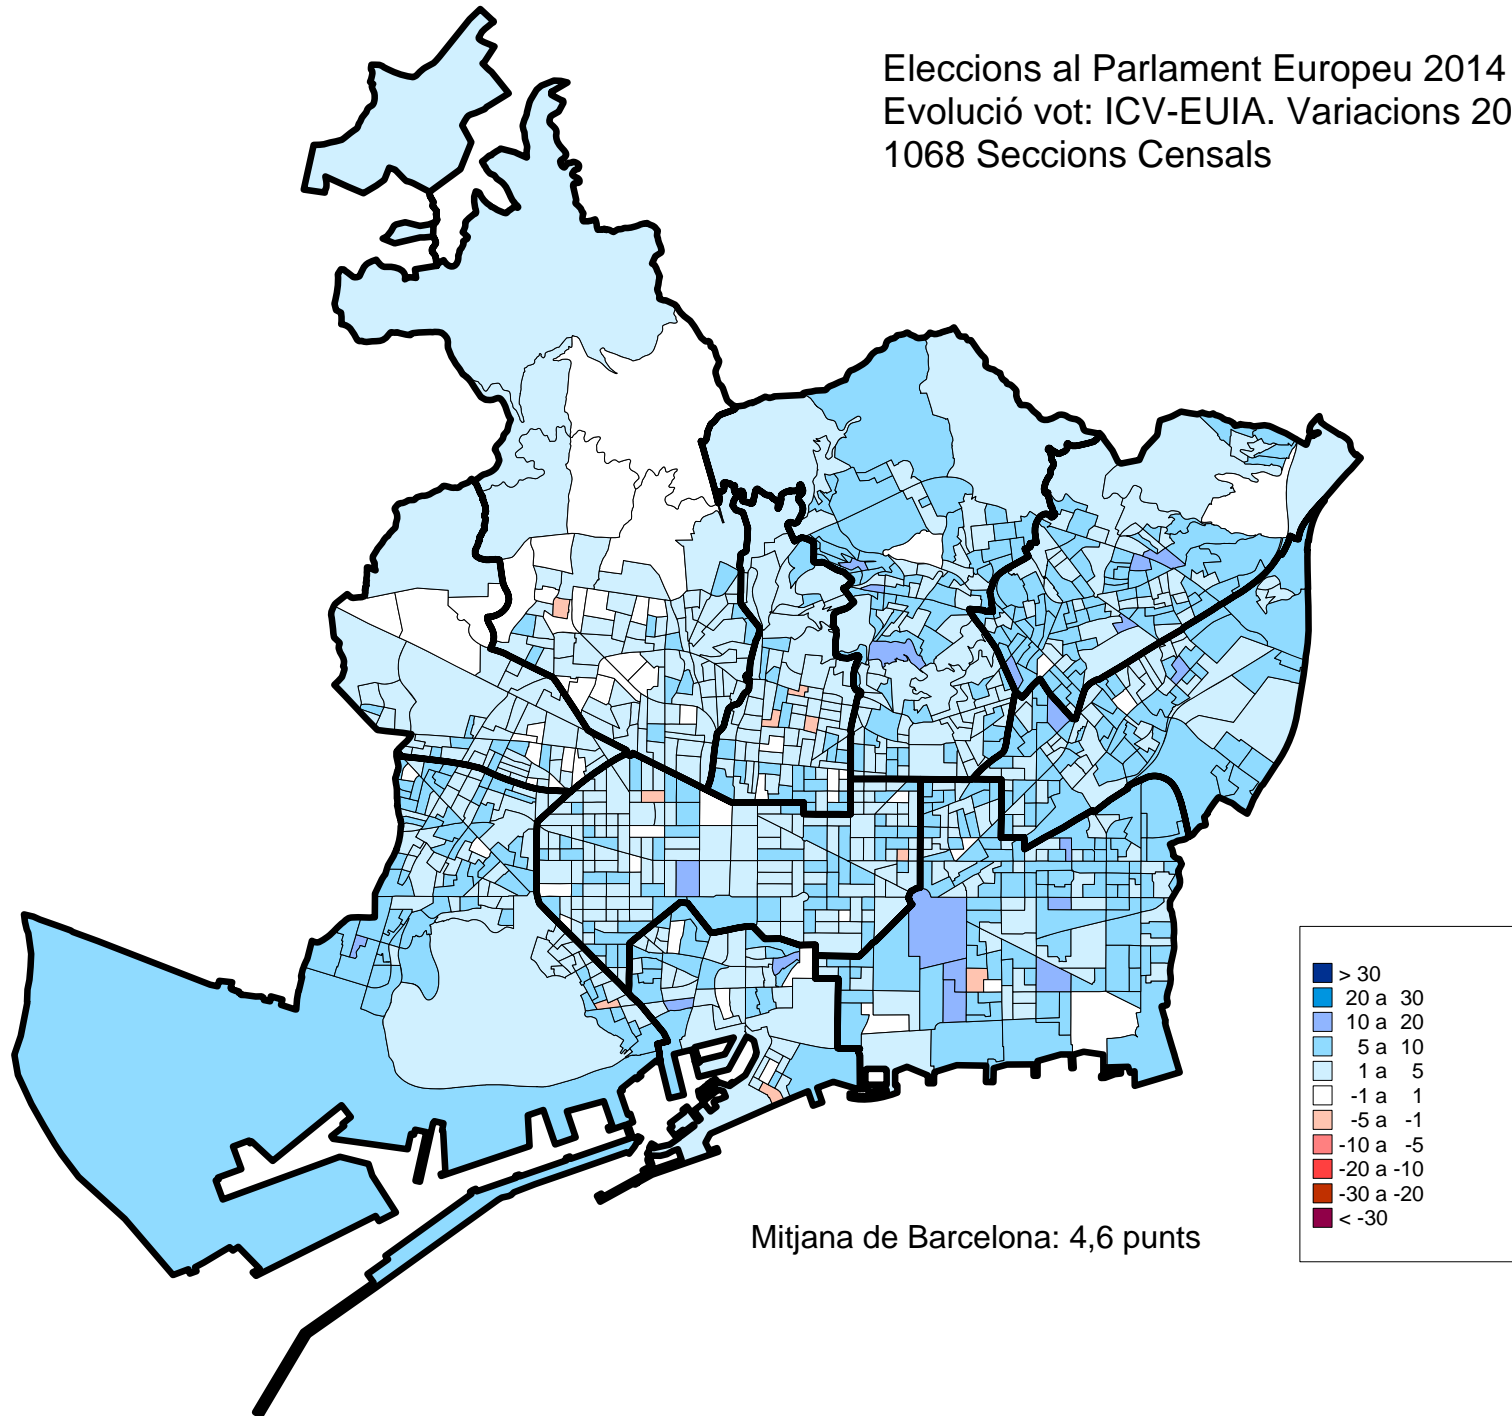

Eleccions al Parlament Europeu 2014
Evolució vot: ICV-EUIA. Variacions 2009-2014
1068 Seccions Censals