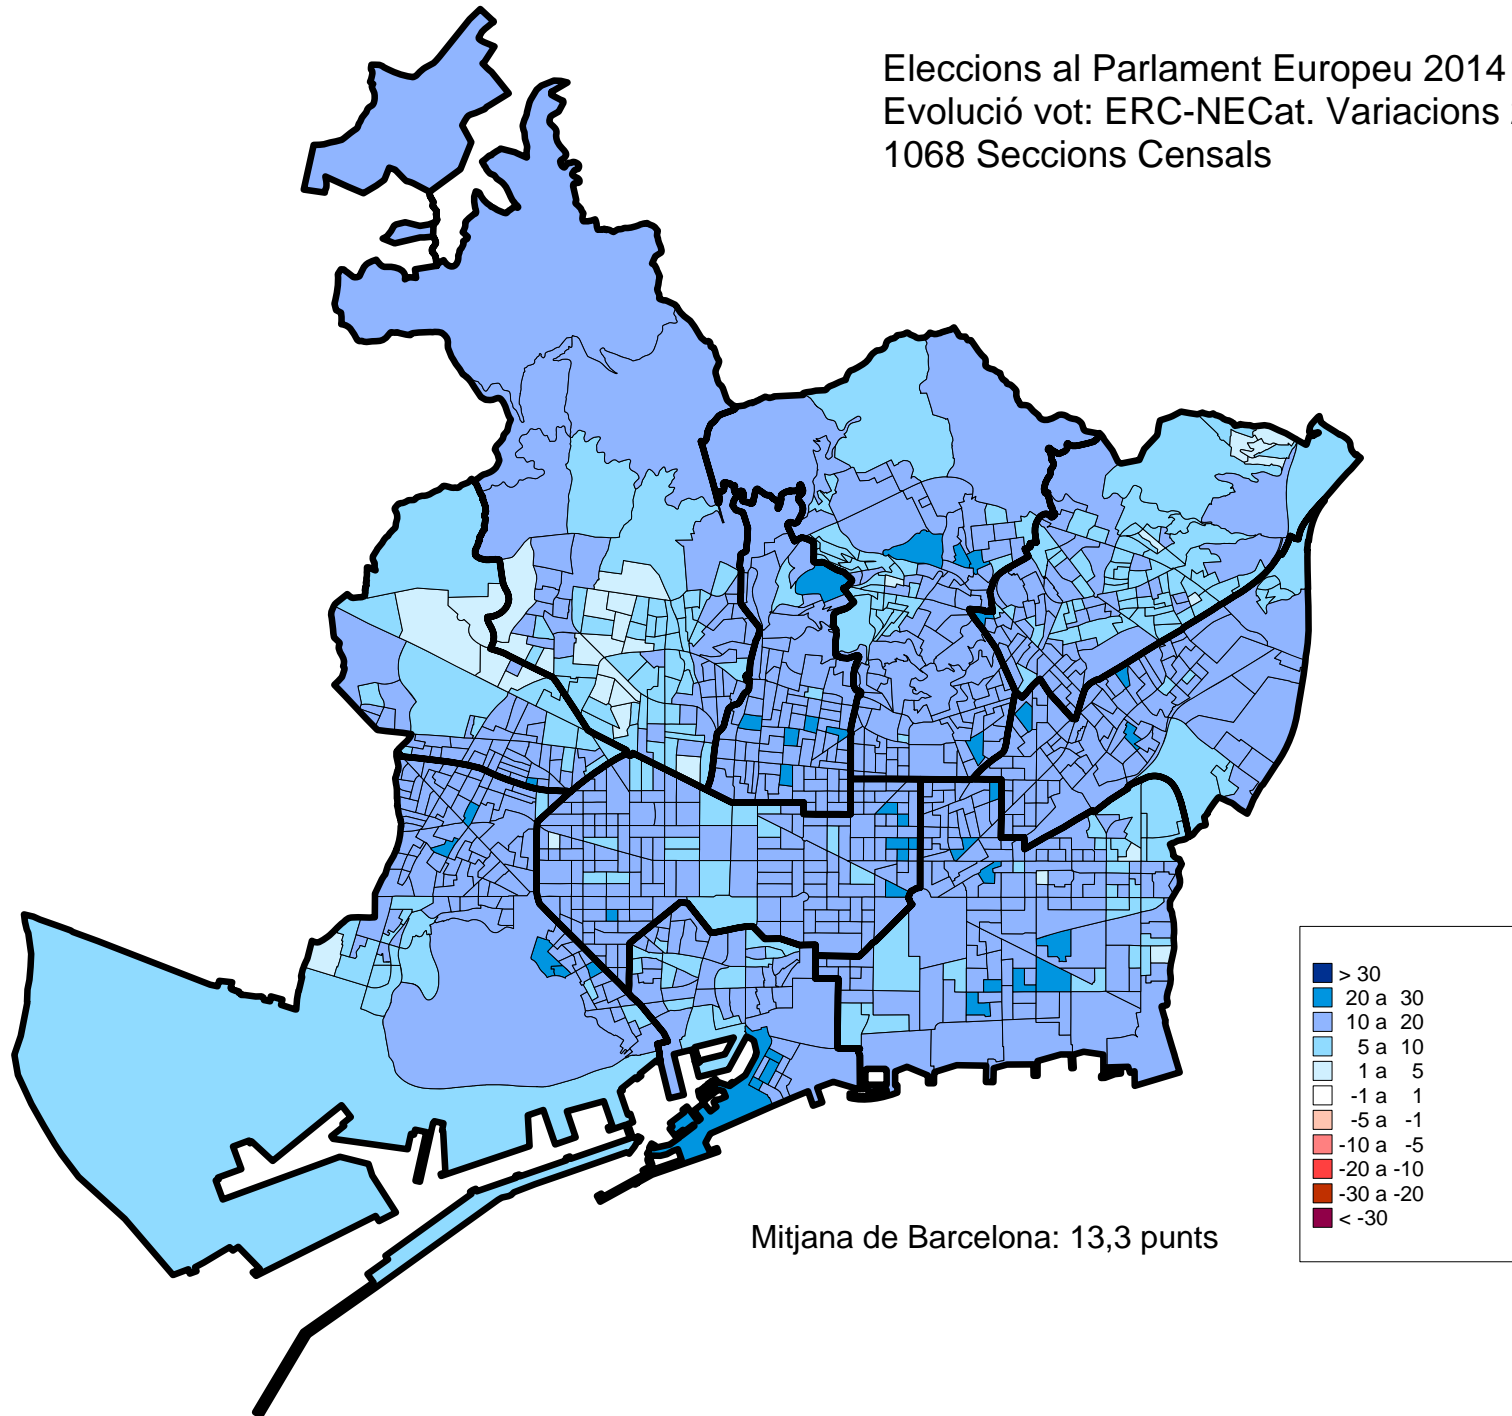

Eleccions al Parlament Europeu 2014
Evolució vot: ERC-NECat. Variacions 2009-2014
1068 Seccions Censals