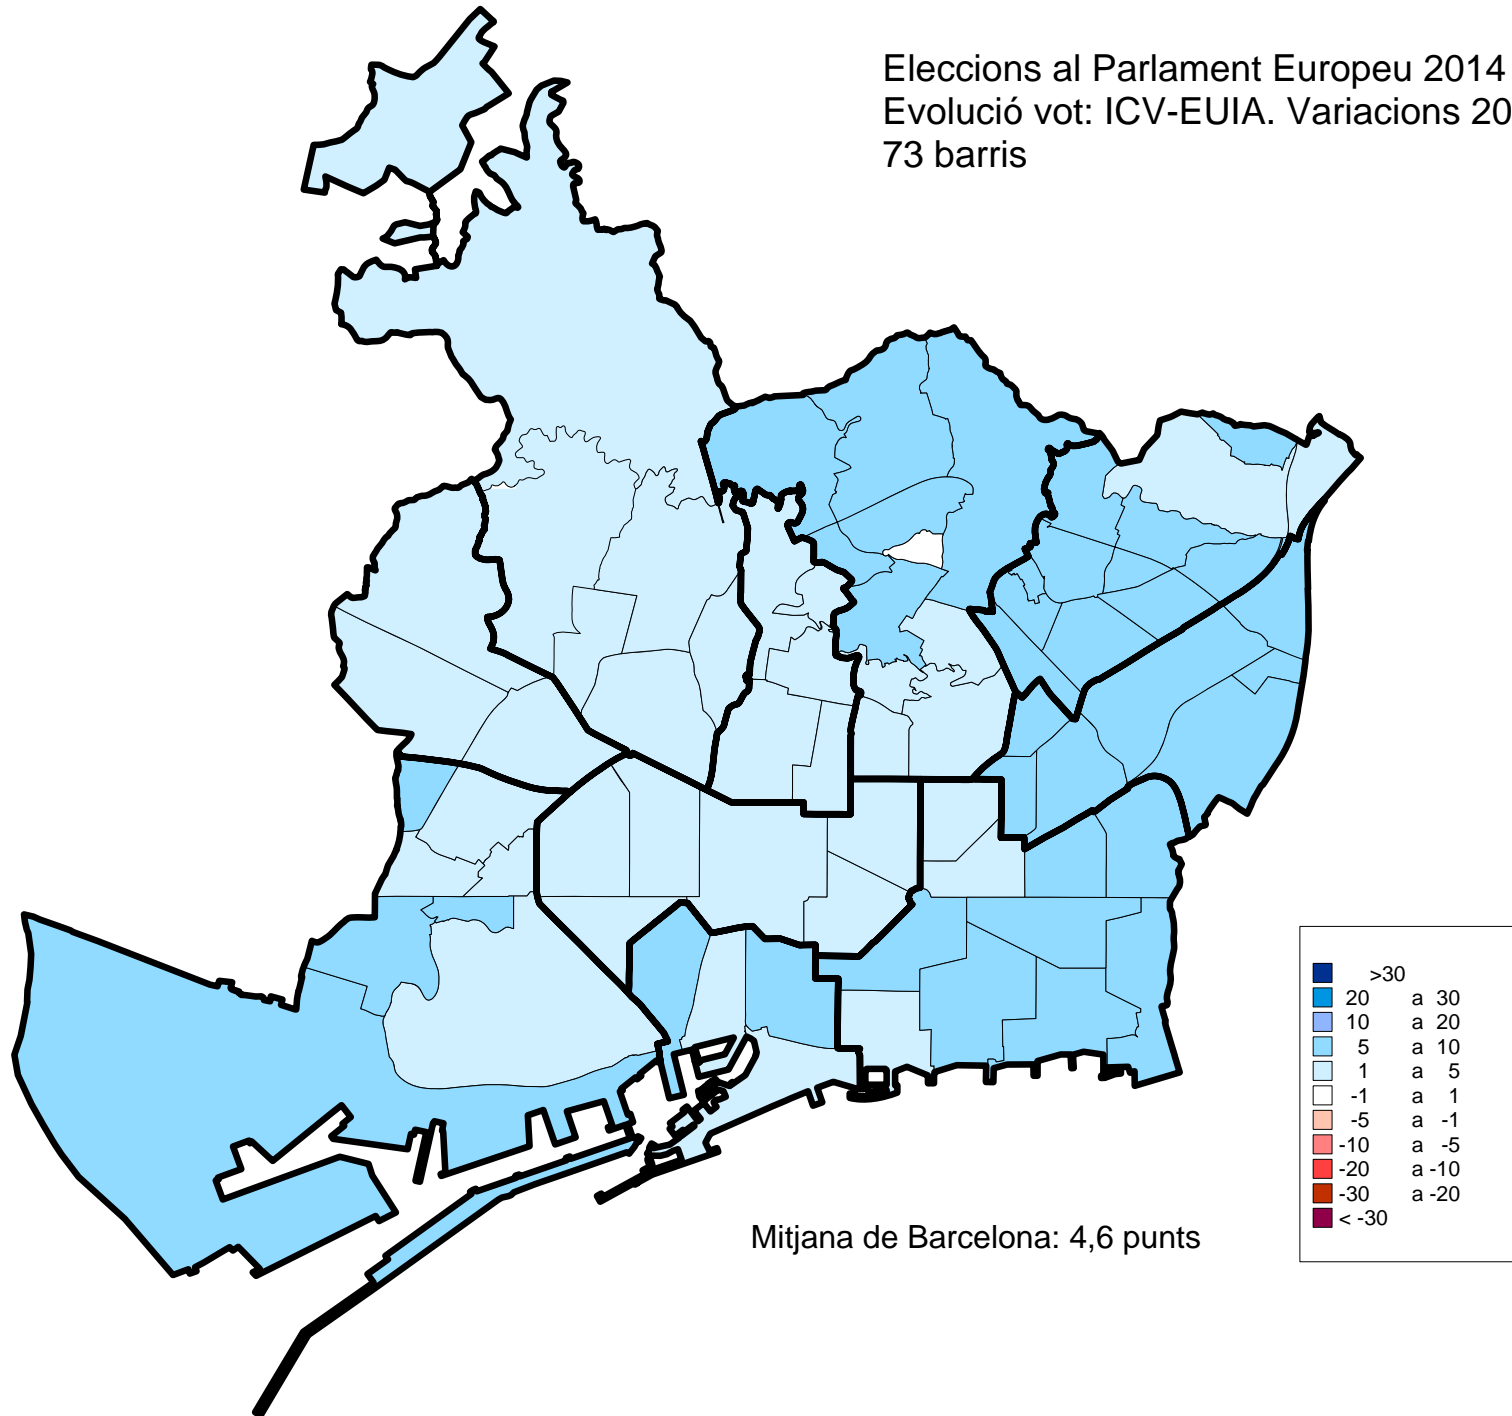

Eleccions al Parlament Europeu 2014
Evolució vot: ICV-EUIA. Variacions 2009-2014
73 barris