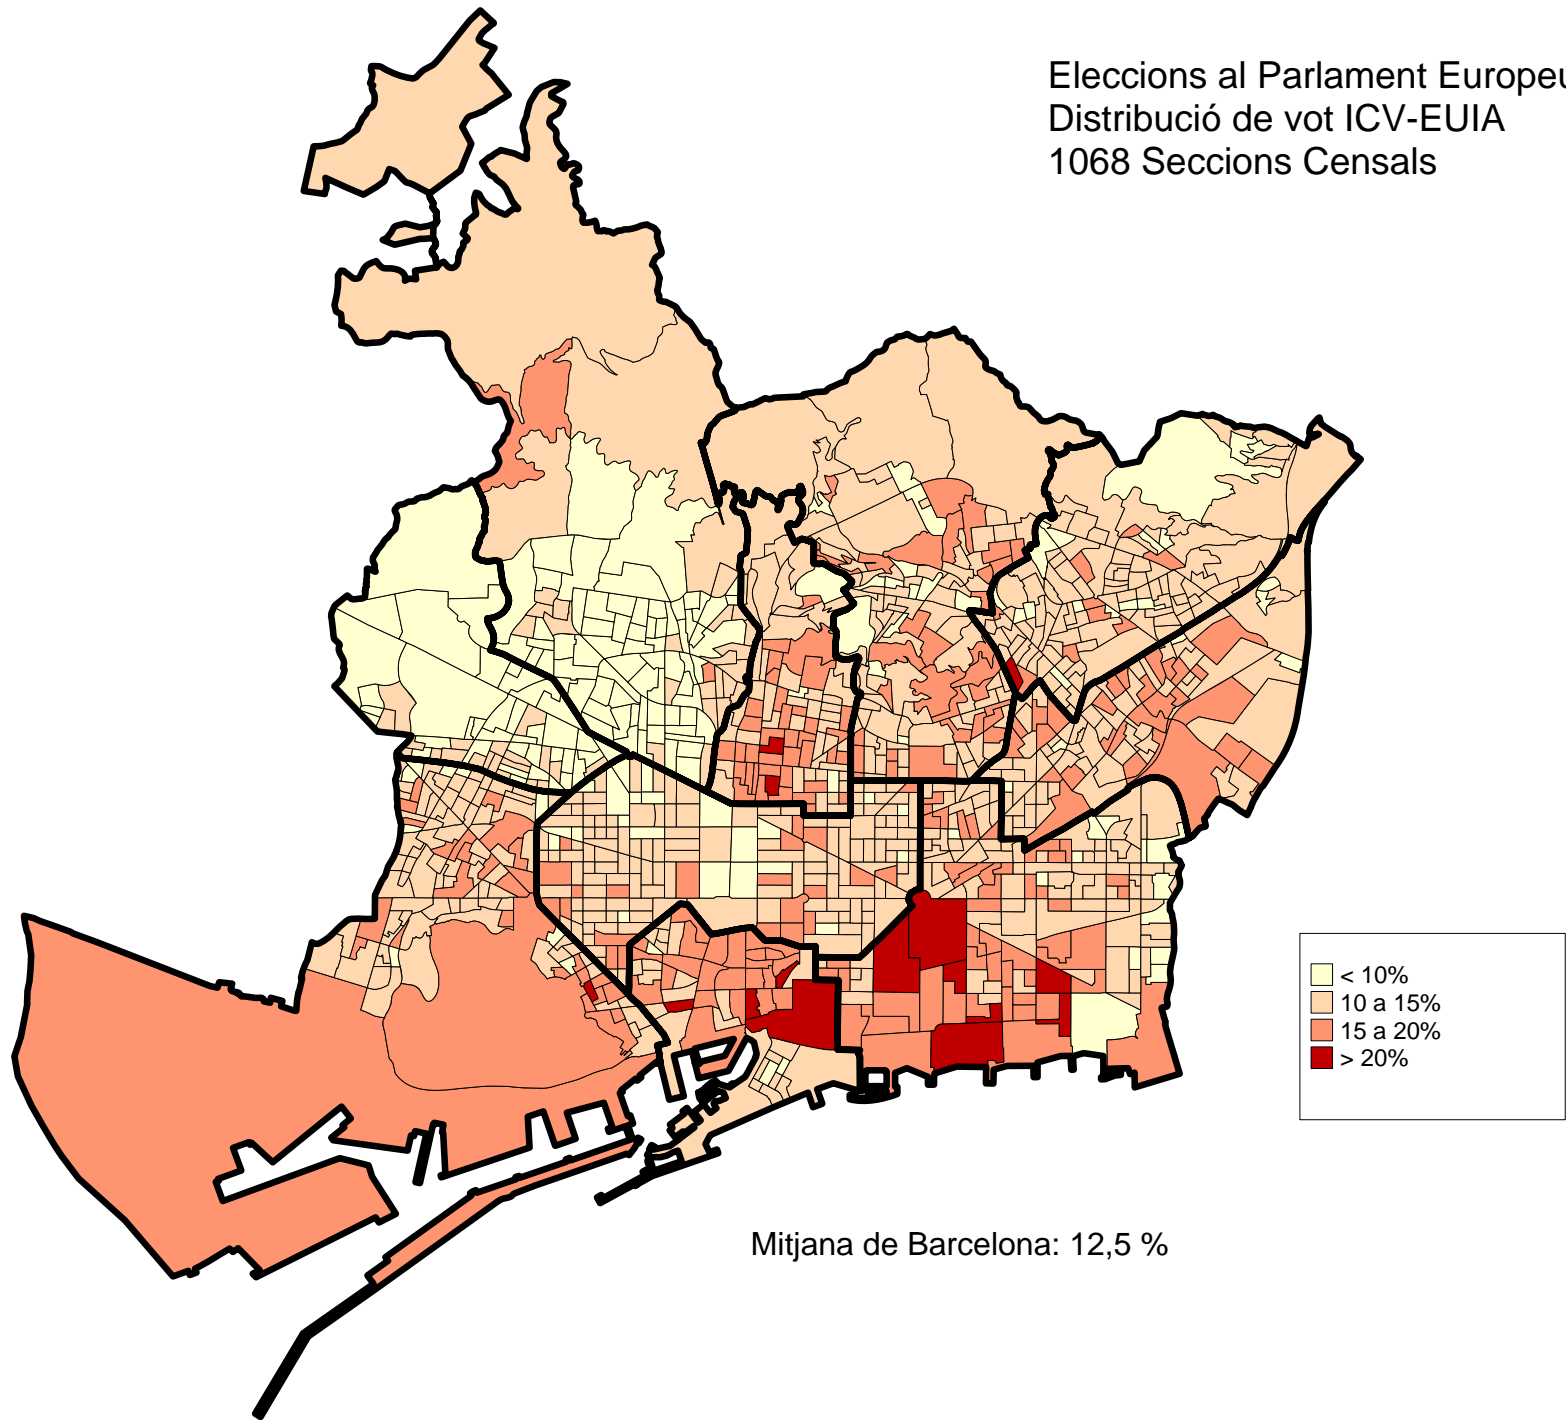

Eleccions al Parlament Europeu 2014
Distribució de vot Podemos
73 Barris

**Ajuntament
de Barcelona**

Departament d'Estadística.
Gabinet Tècnic de Programació
Gerència Adjunta de Projectes Estratègics

4. Mapes d'implantació electoral. 2014.

- 1068 seccions censals.

Eleccions al Parlament Europeu 2014
Distribució de la Participació
1068 Seccions Censals

Eleccions al Parlament Europeu 2014
Distribució de vot ERC-NECat
1068 Seccions Censals

Eleccions al Parlament Europeu 2014
Distribució de vot CIU
1068 Seccions Censals

Eleccions al Parlament Europeu 2014
Distribució de vot ICV-EUIA
1068 Seccions Censals

Eleccions al Parlament Europeu 2014
Distribució de vot PSC
1068 Seccions Censals

Eleccions al Parlament Europeu 2014
Distribució de vot PP
1068 Seccions Censals