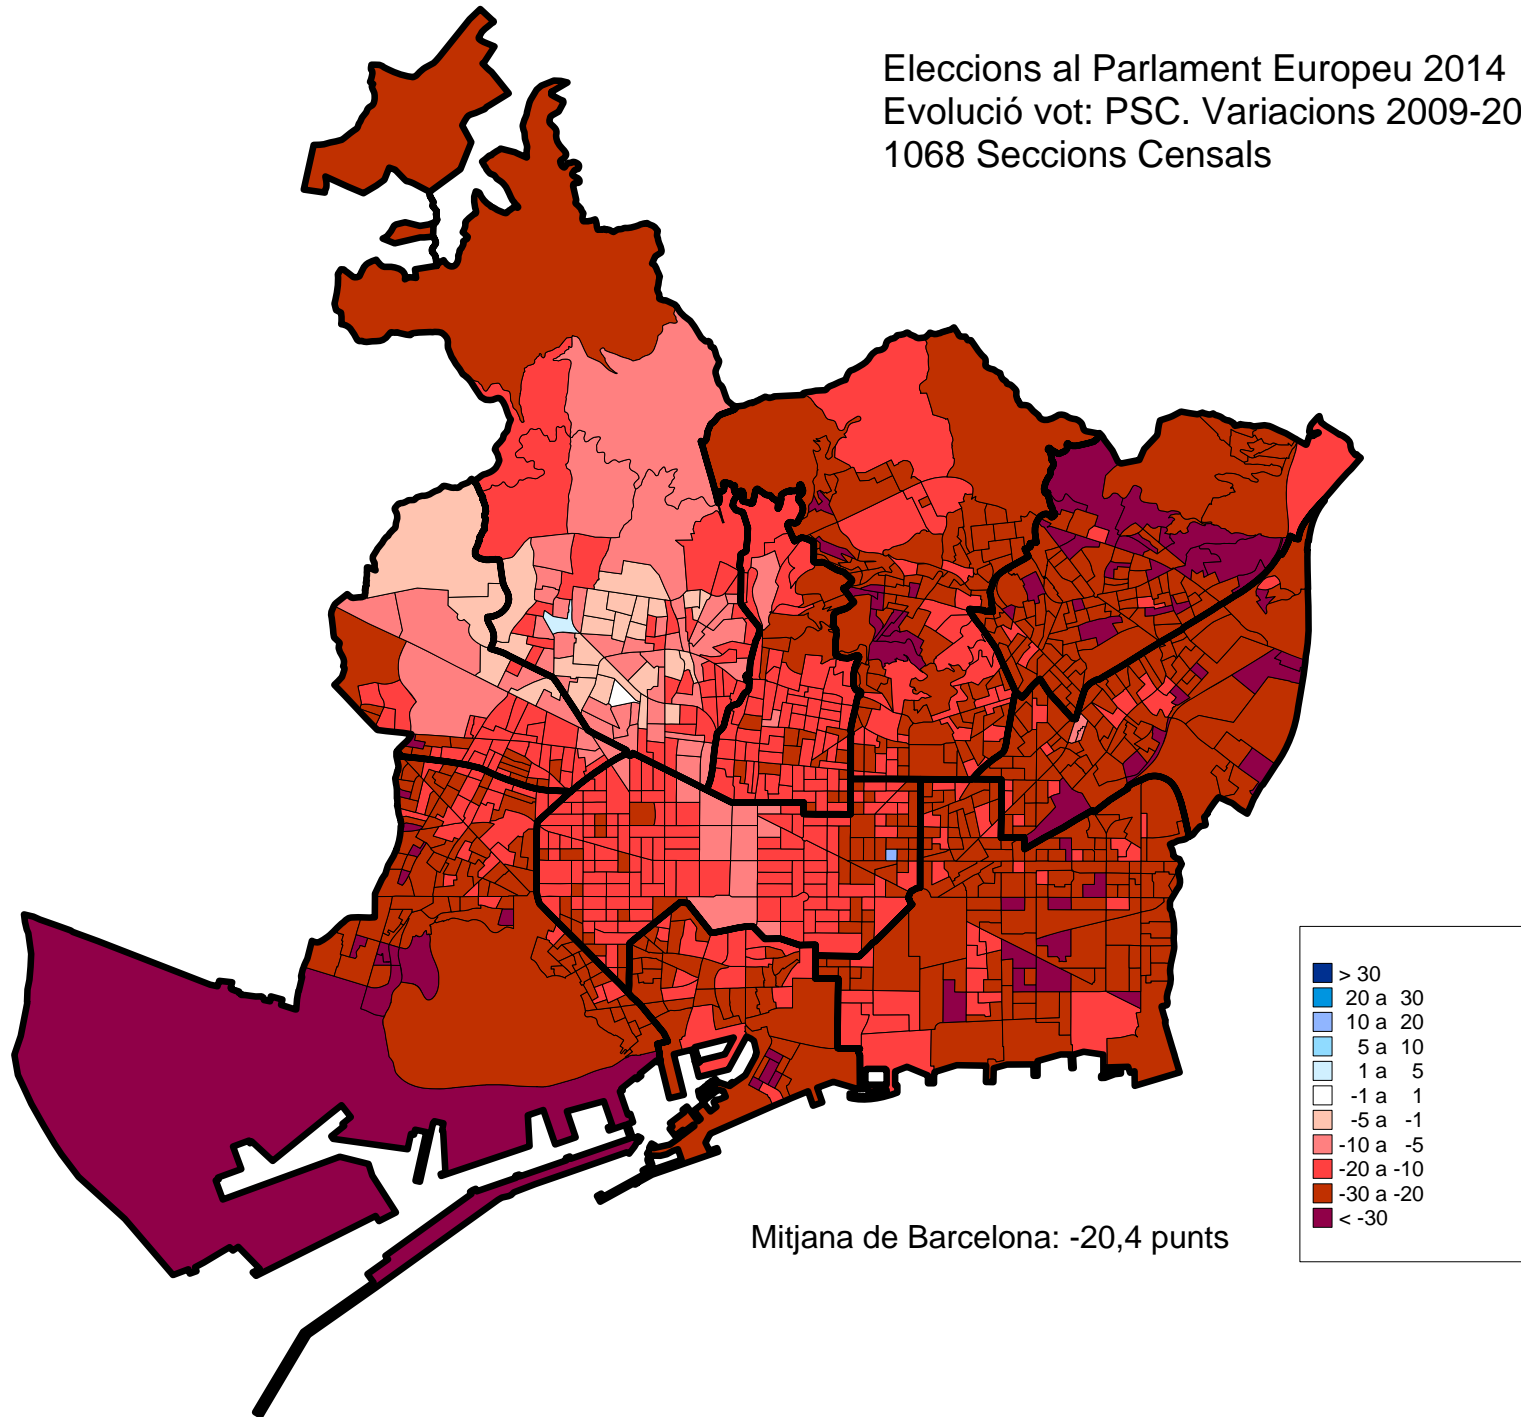

Eleccions al Parlament Europeu 2014
Evolució vot: PSC. Variacions 2009-2014
1068 Seccions Censals