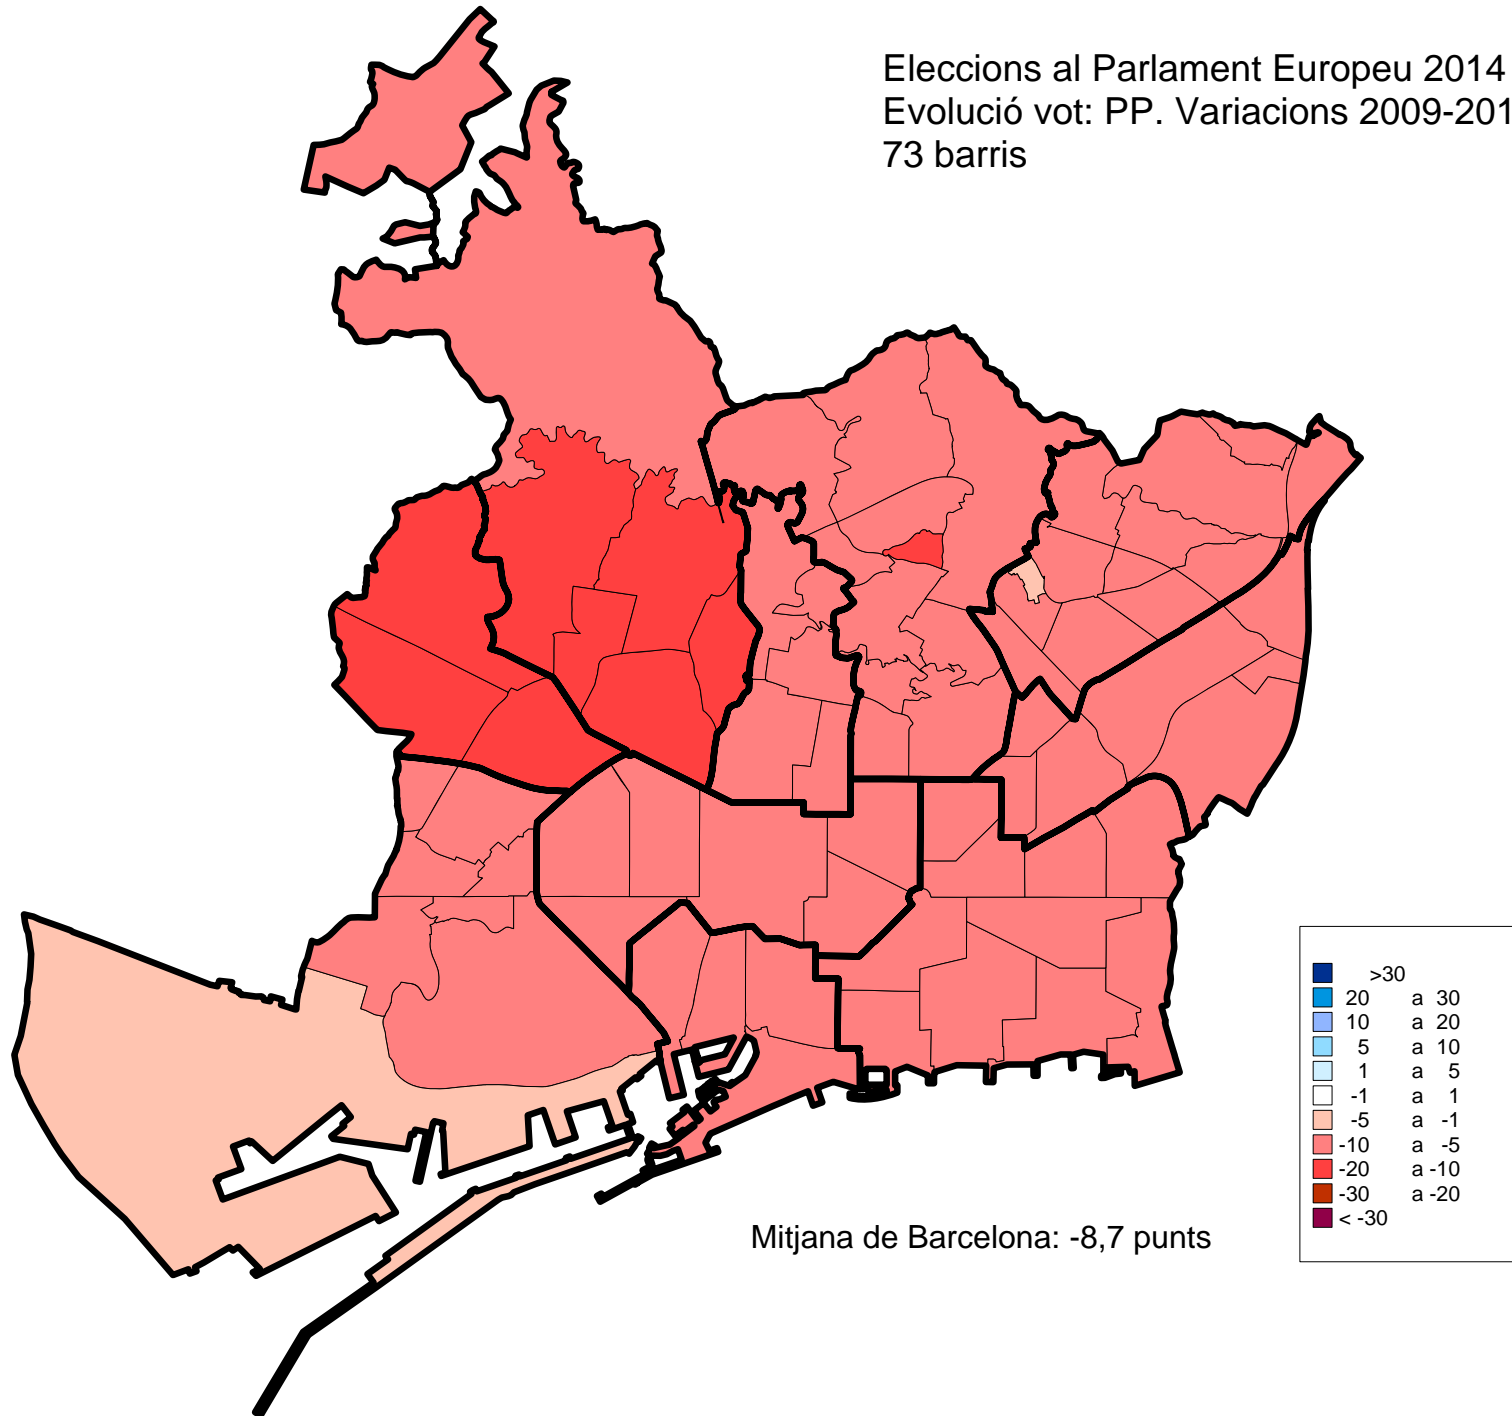

Eleccions al Parlament Europeu 2014
Evolució vot: PP. Variacions 2009-2014
73 barris