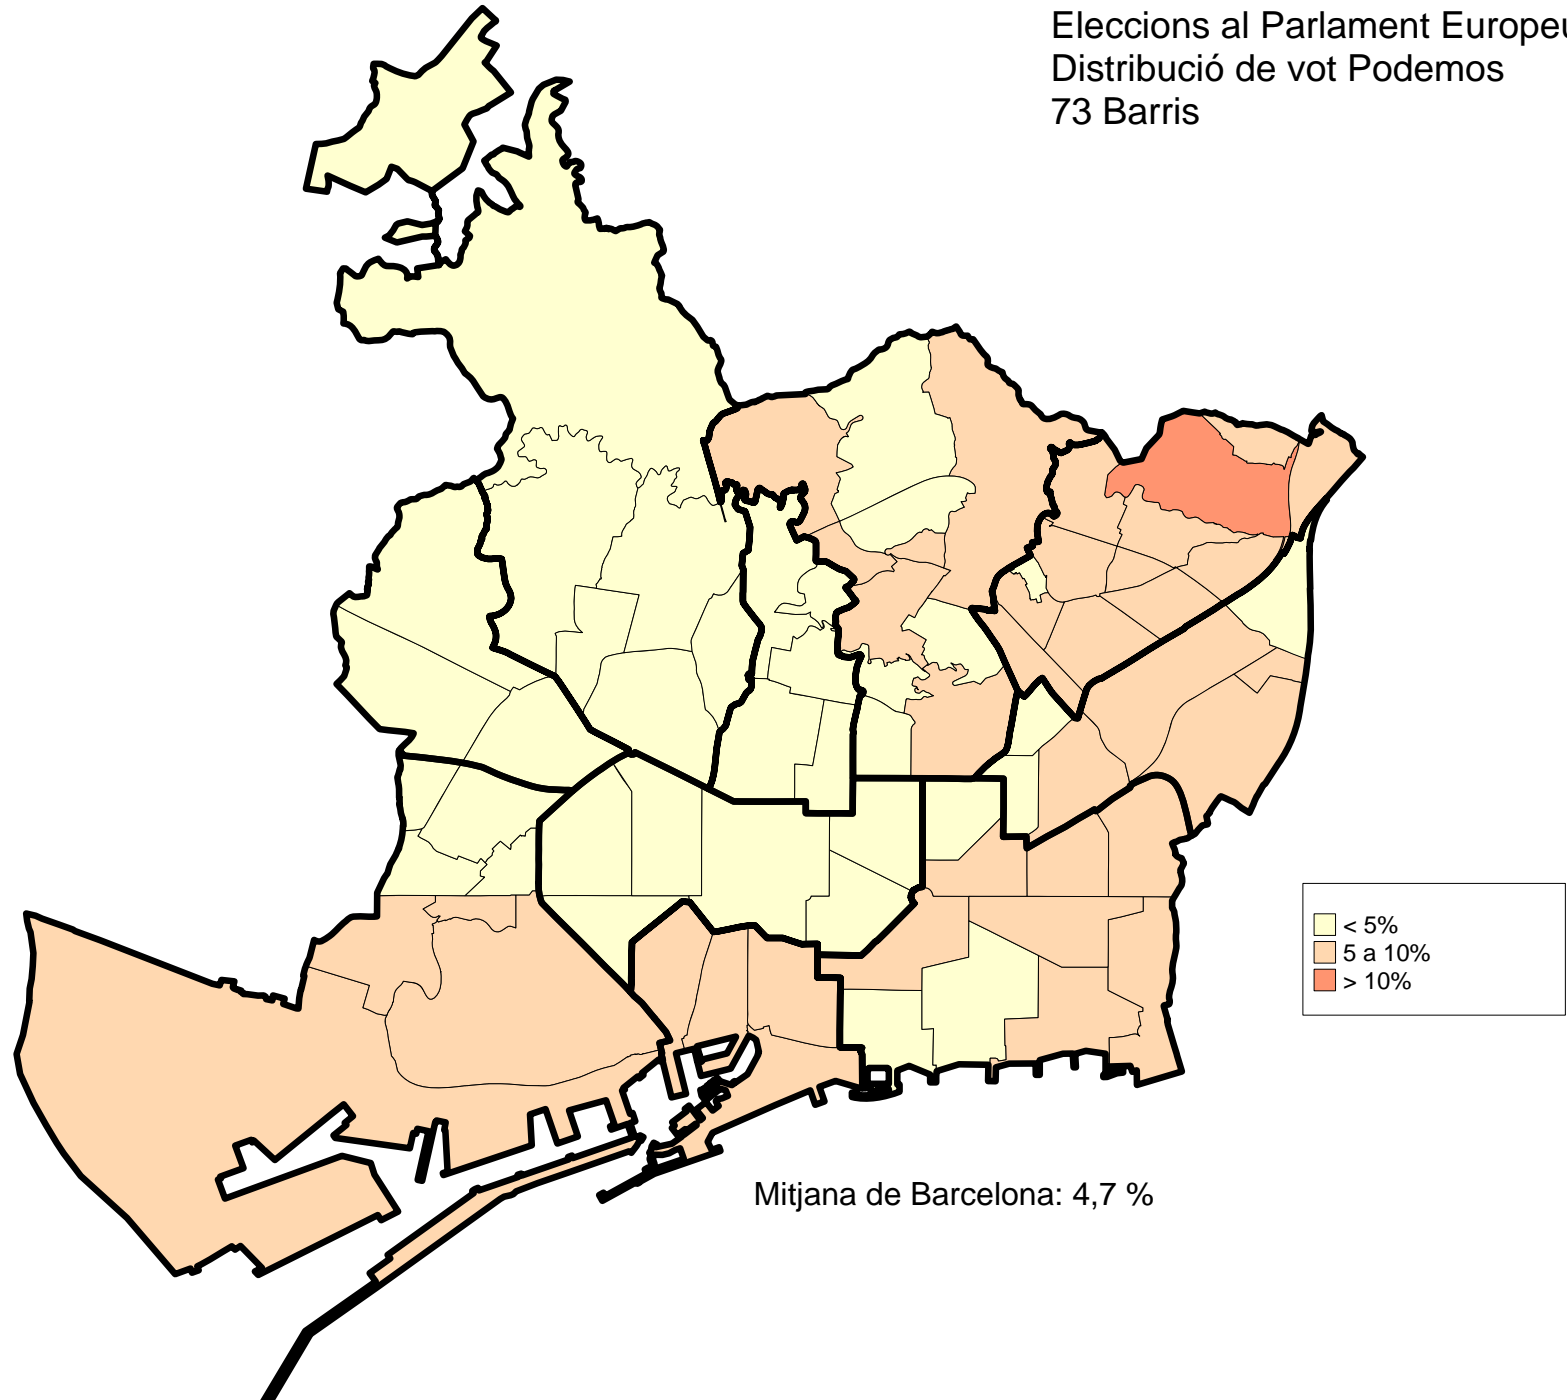

Eleccions al Parlament Europeu 2014
Distribució de vot ERC-NECat
73 Barris

Eleccions al Parlament Europeu 2014
Distribució de vot CIU
73 Barris

Eleccions al Parlament Europeu 2014
Distribució de vot ICV-EUIA
73 Barris

Eleccions al Parlament Europeu 2014
Distribució de vot PSC
73 Barris

Eleccions al Parlament Europeu 2014
Distribució de vot PP
73 Barris

Eleccions al Parlament Europeu 2014
Distribució de vot C's
73 Barris

Eleccions al Parlament Europeu 2014
Distribució de vot Podemos
73 Barris

**Ajuntament
de Barcelona**

Departament d'Estadística.
Gabinet Tècnic de Programació
Gerència Adjunta de Projectes Estratègics

4. Mapes d'implantació electoral. 2014.