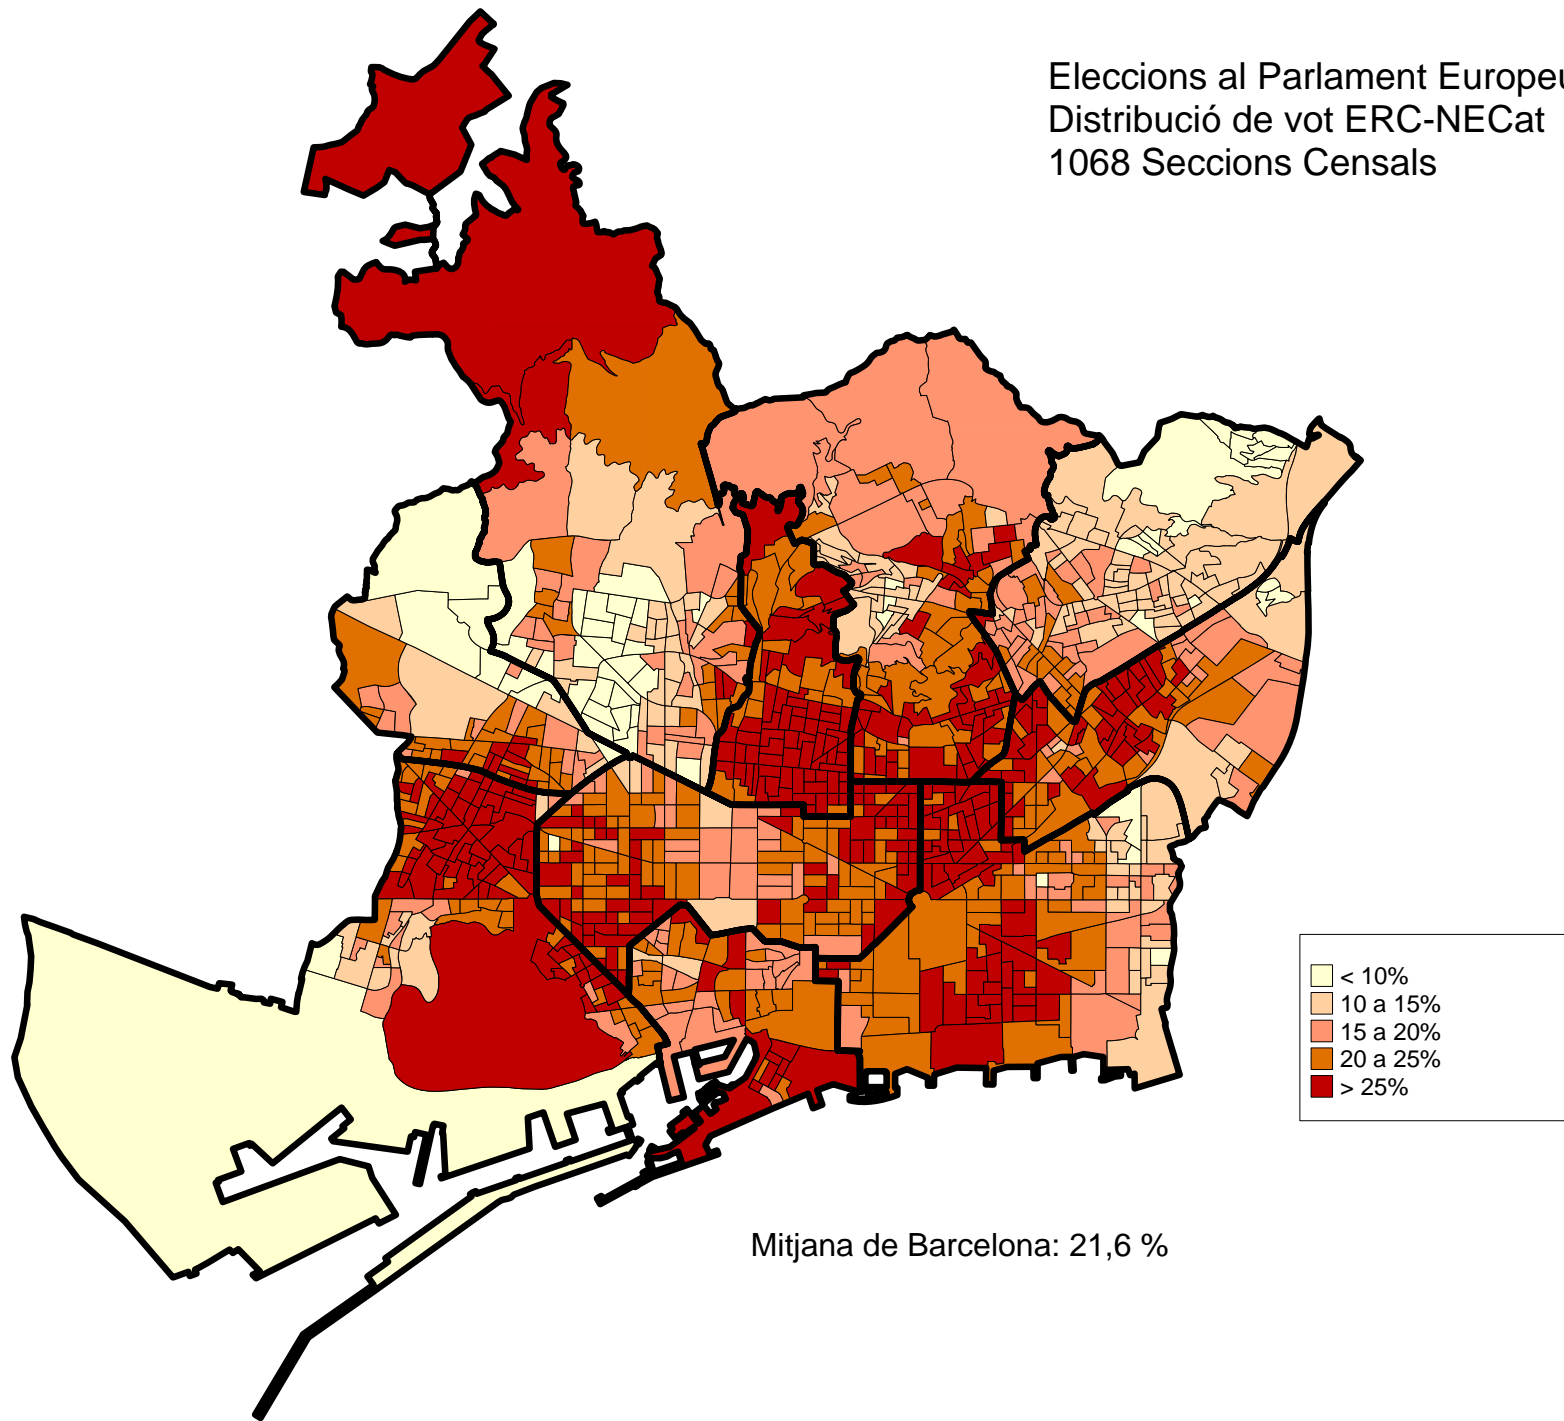

Eleccions al Parlament Europeu 2014
Distribució de vot Podemos
73 Barris

**Ajuntament
de Barcelona**

Departament d'Estadística.
Gabinet Tècnic de Programació
Gerència Adjunta de Projectes Estratègics

4. Mapes d'implantació electoral. 2014.

- 1068 seccions censals.

Eleccions al Parlament Europeu 2014
Distribució de la Participació
1068 Seccions Censals

Eleccions al Parlament Europeu 2014
Distribució de vot ERC-NECat
1068 Seccions Censals

Eleccions al Parlament Europeu 2014
Distribució de vot CIU
1068 Seccions Censals