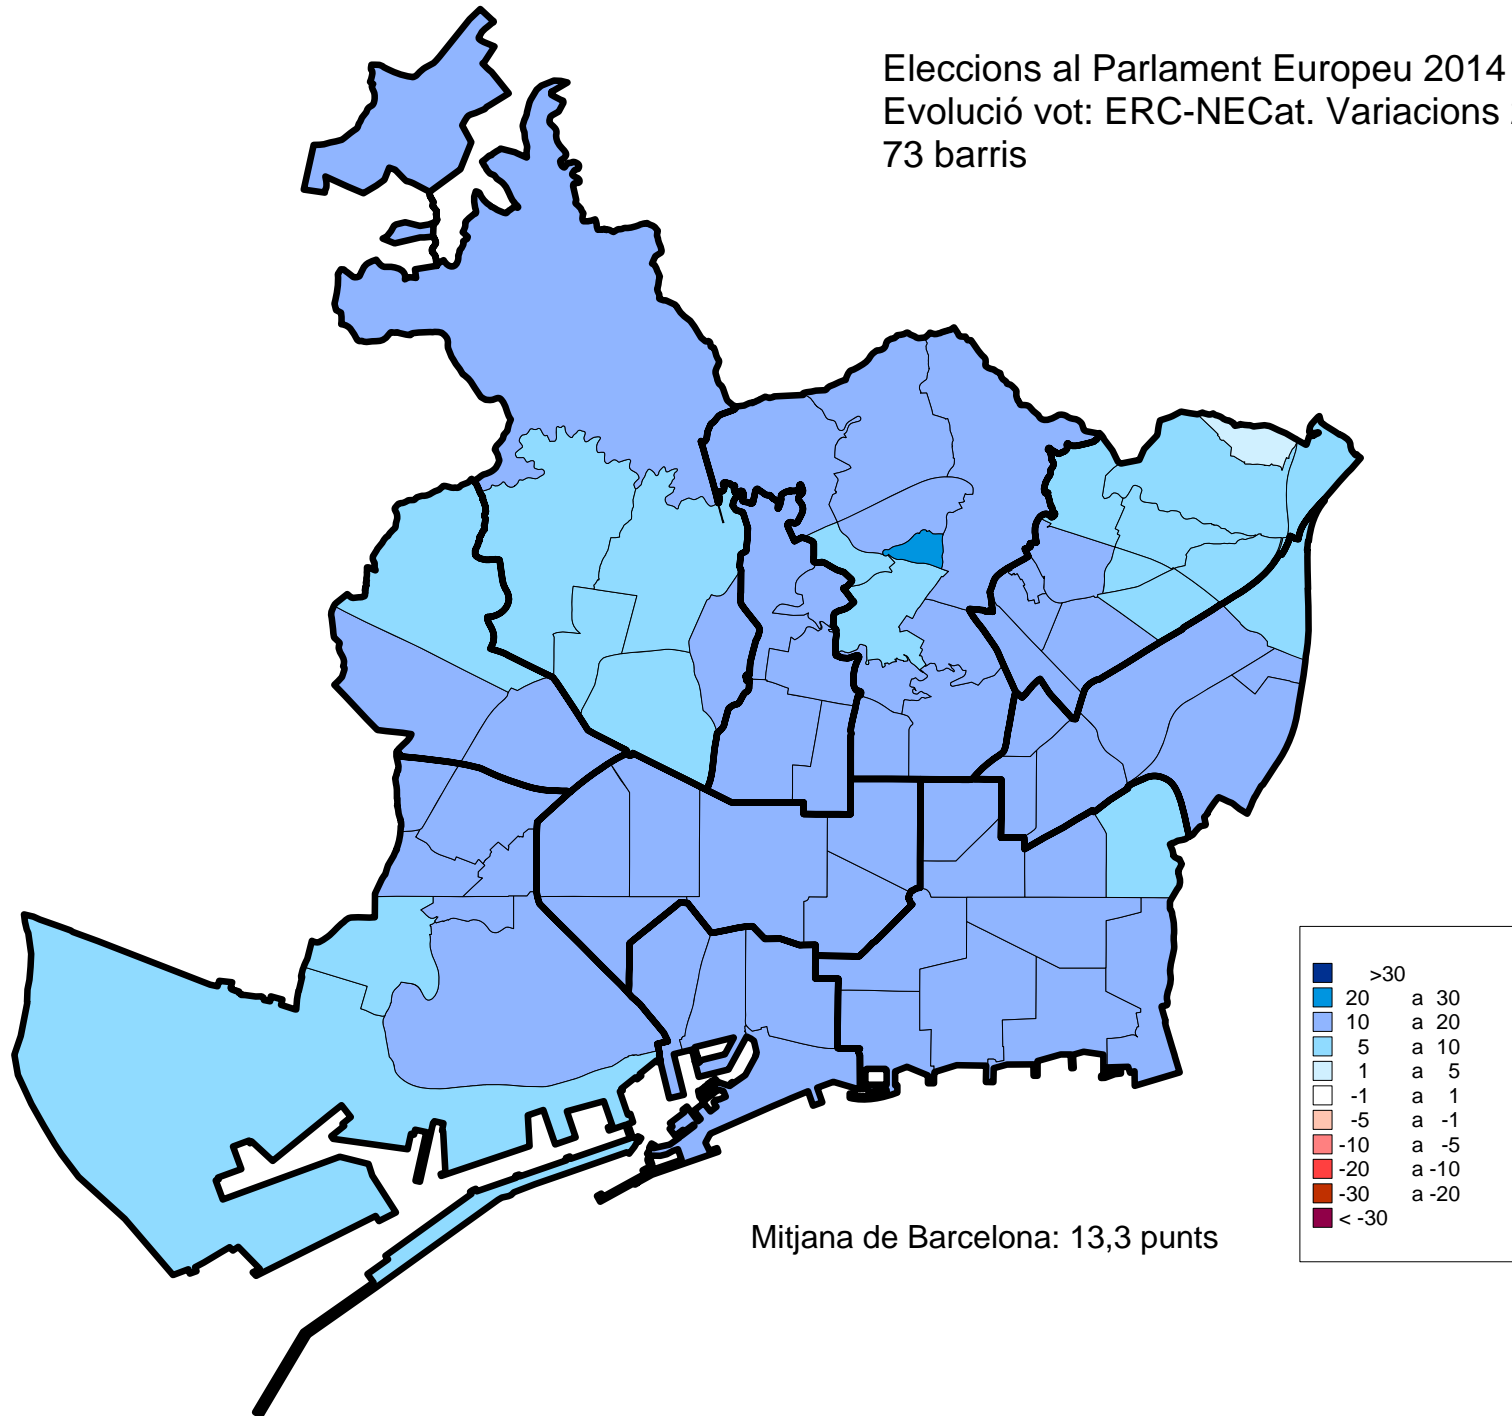

3. Mapes d'implantació electoral. 2014.

- 73 barris.

4. Mapes d'implantació electoral. 2014.

- 1068 seccions censals.

**Ajuntament
de Barcelona**

Departament d'Estadística.
Gabinet Tècnic de Programació
Gerència Adjunta de Projectes Estratègics

1. Mapes de variacions. 2009-2014.

- 73 barris.

Eleccions al Parlament Europeu 2014
Evolució vot: Participació. Variacions 2009-2014
73 barris

Eleccions al Parlament Europeu 2014
Evolució vot: ERC-NECat. Variacions 2009-2014
73 barris