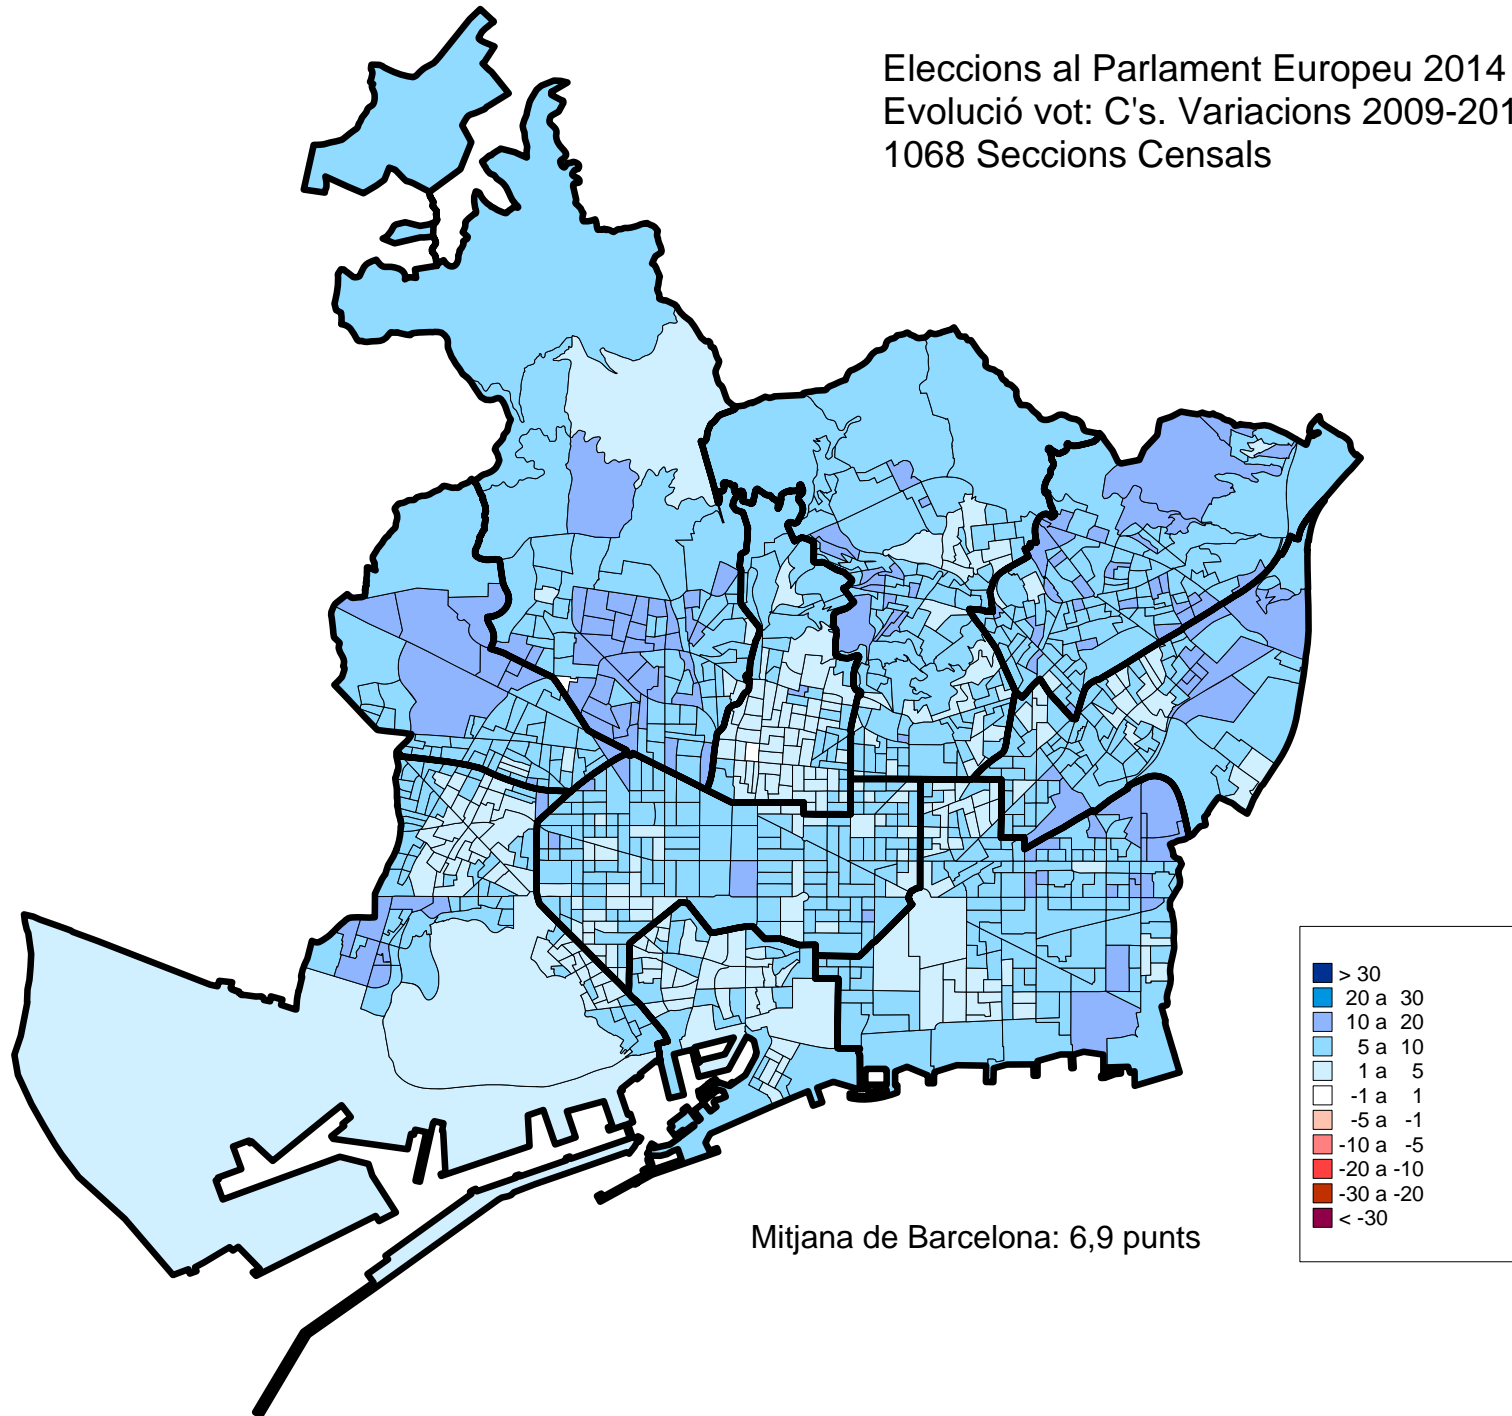

Eleccions al Parlament Europeu 2014
Evolució vot: C's. Variacions 2009-2014
1068 Seccions Censals