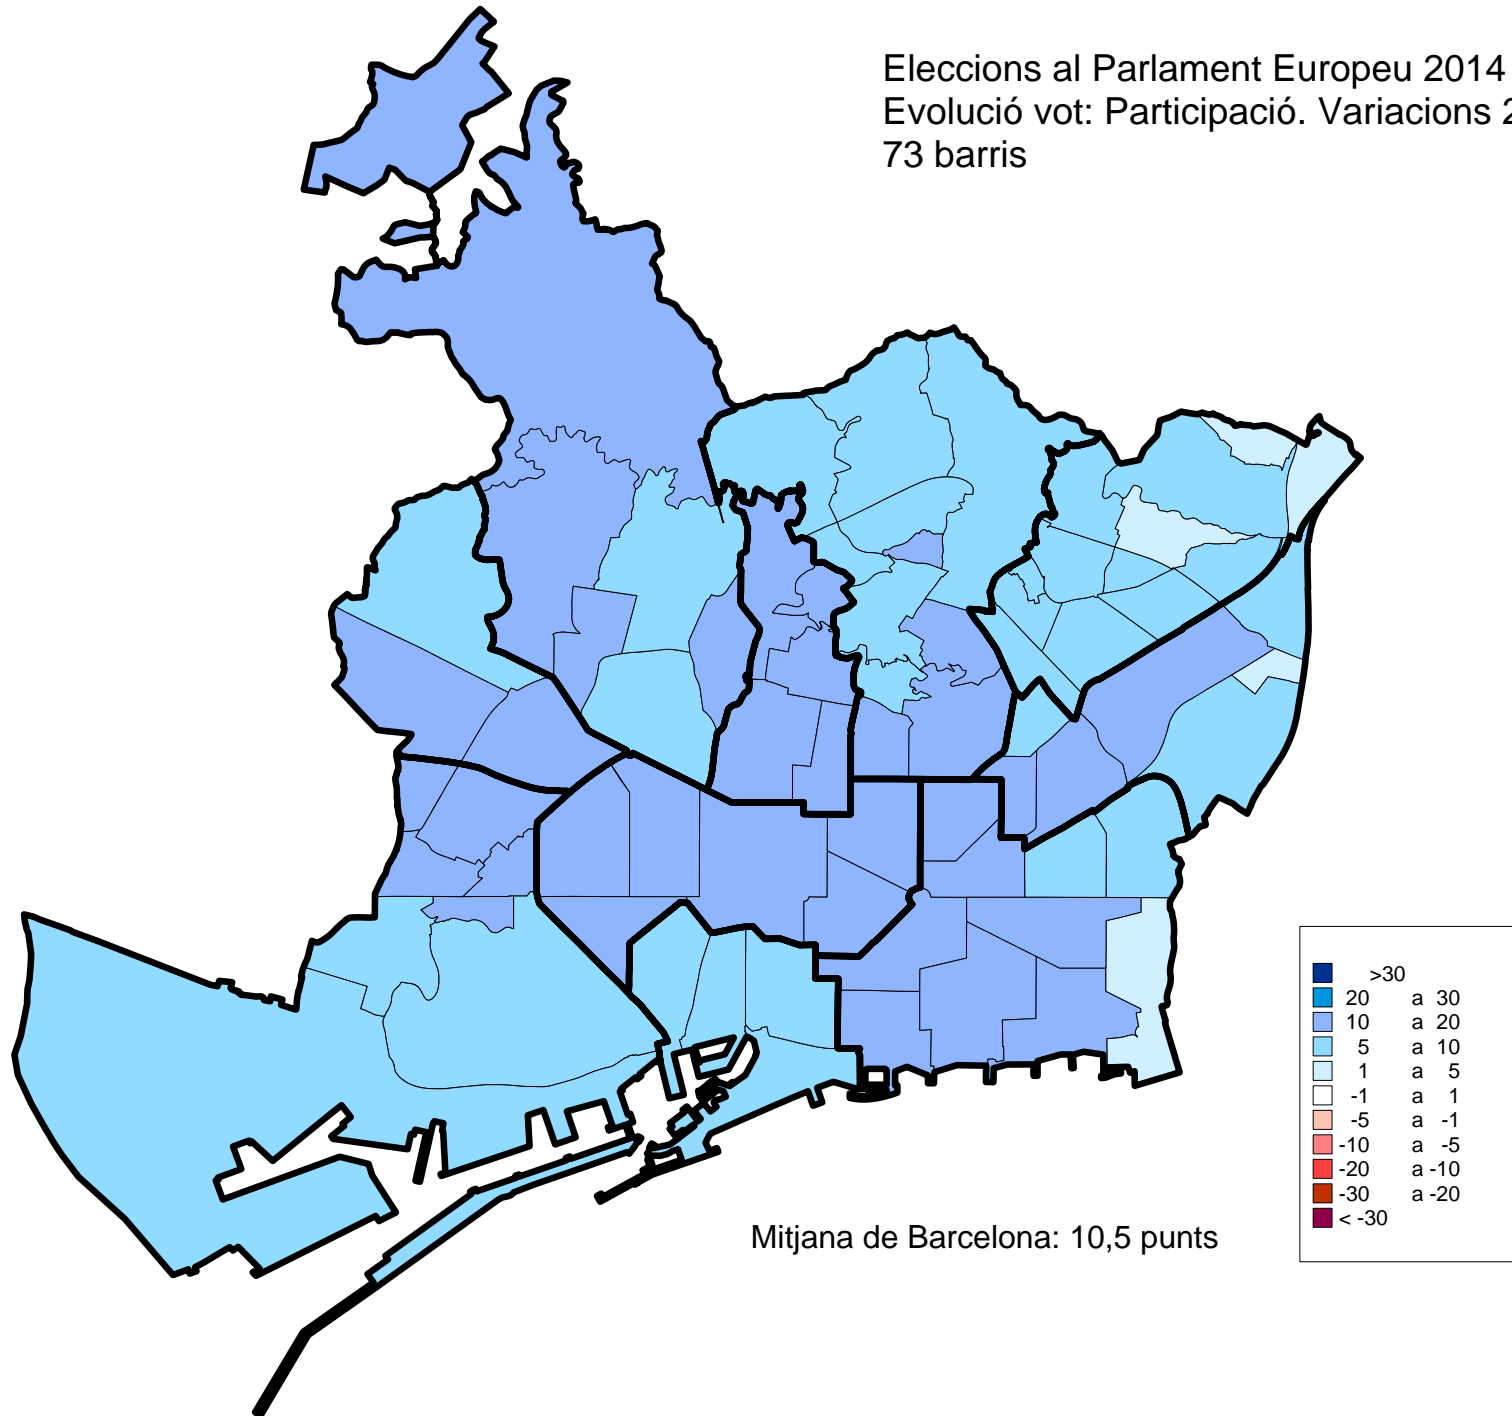

3. Mapes d'implantació electoral. 2014.

- 73 barris.

4. Mapes d'implantació electoral. 2014.

- 1068 seccions censals.

**Ajuntament
de Barcelona**

Departament d'Estadística.
Gabinet Tècnic de Programació
Gerència Adjunta de Projectes Estratègics

1. Mapes de variacions. 2009-2014.

- 73 barris.

Eleccions al Parlament Europeu 2014
Evolució vot: Participació. Variacions 2009-2014
73 barris

Eleccions al Parlament Europeu 2014
Evolució vot: ERC-NECat. Variacions 2009-2014
73 barris