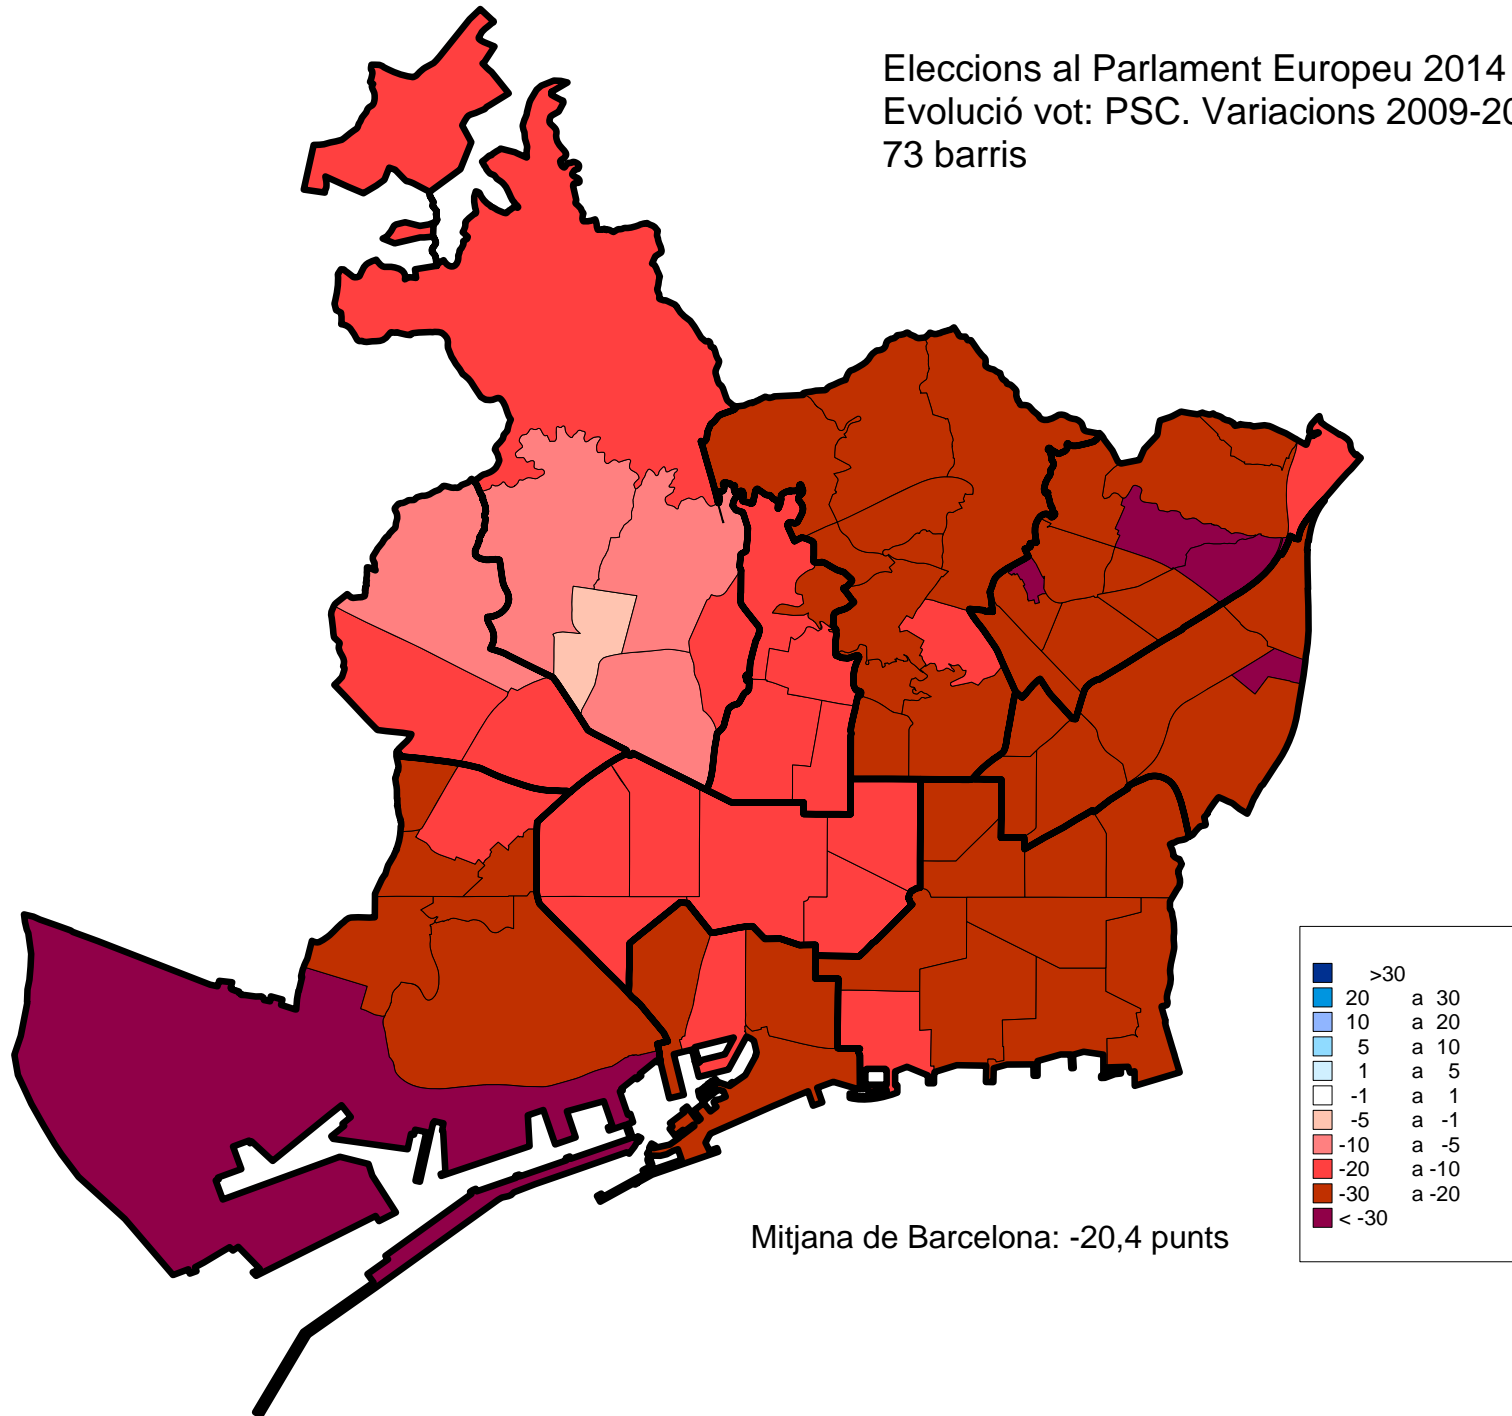

Eleccions al Parlament Europeu 2014
Evolució vot: PSC. Variacions 2009-2014
73 barris