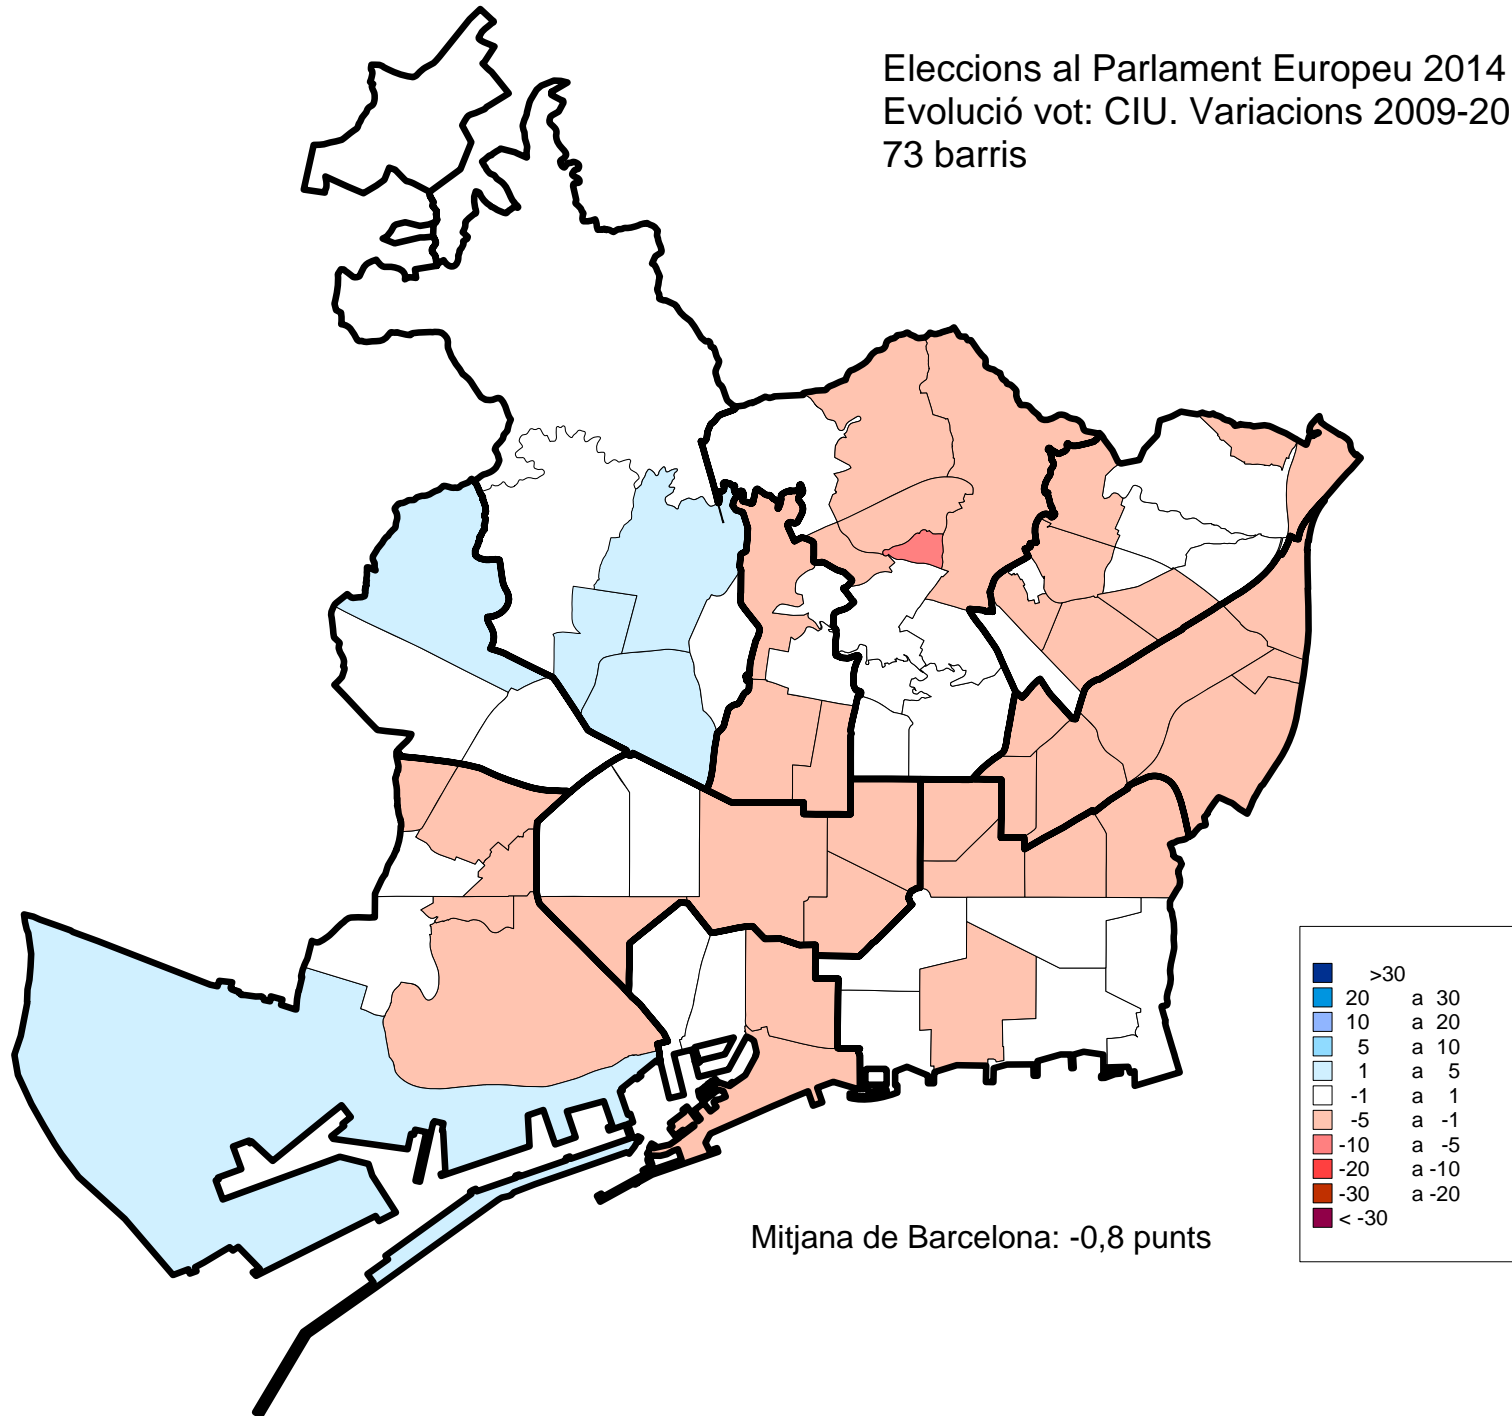

Eleccions al Parlament Europeu 2014
Evolució vot: CIU. Variacions 2009-2014
73 barris