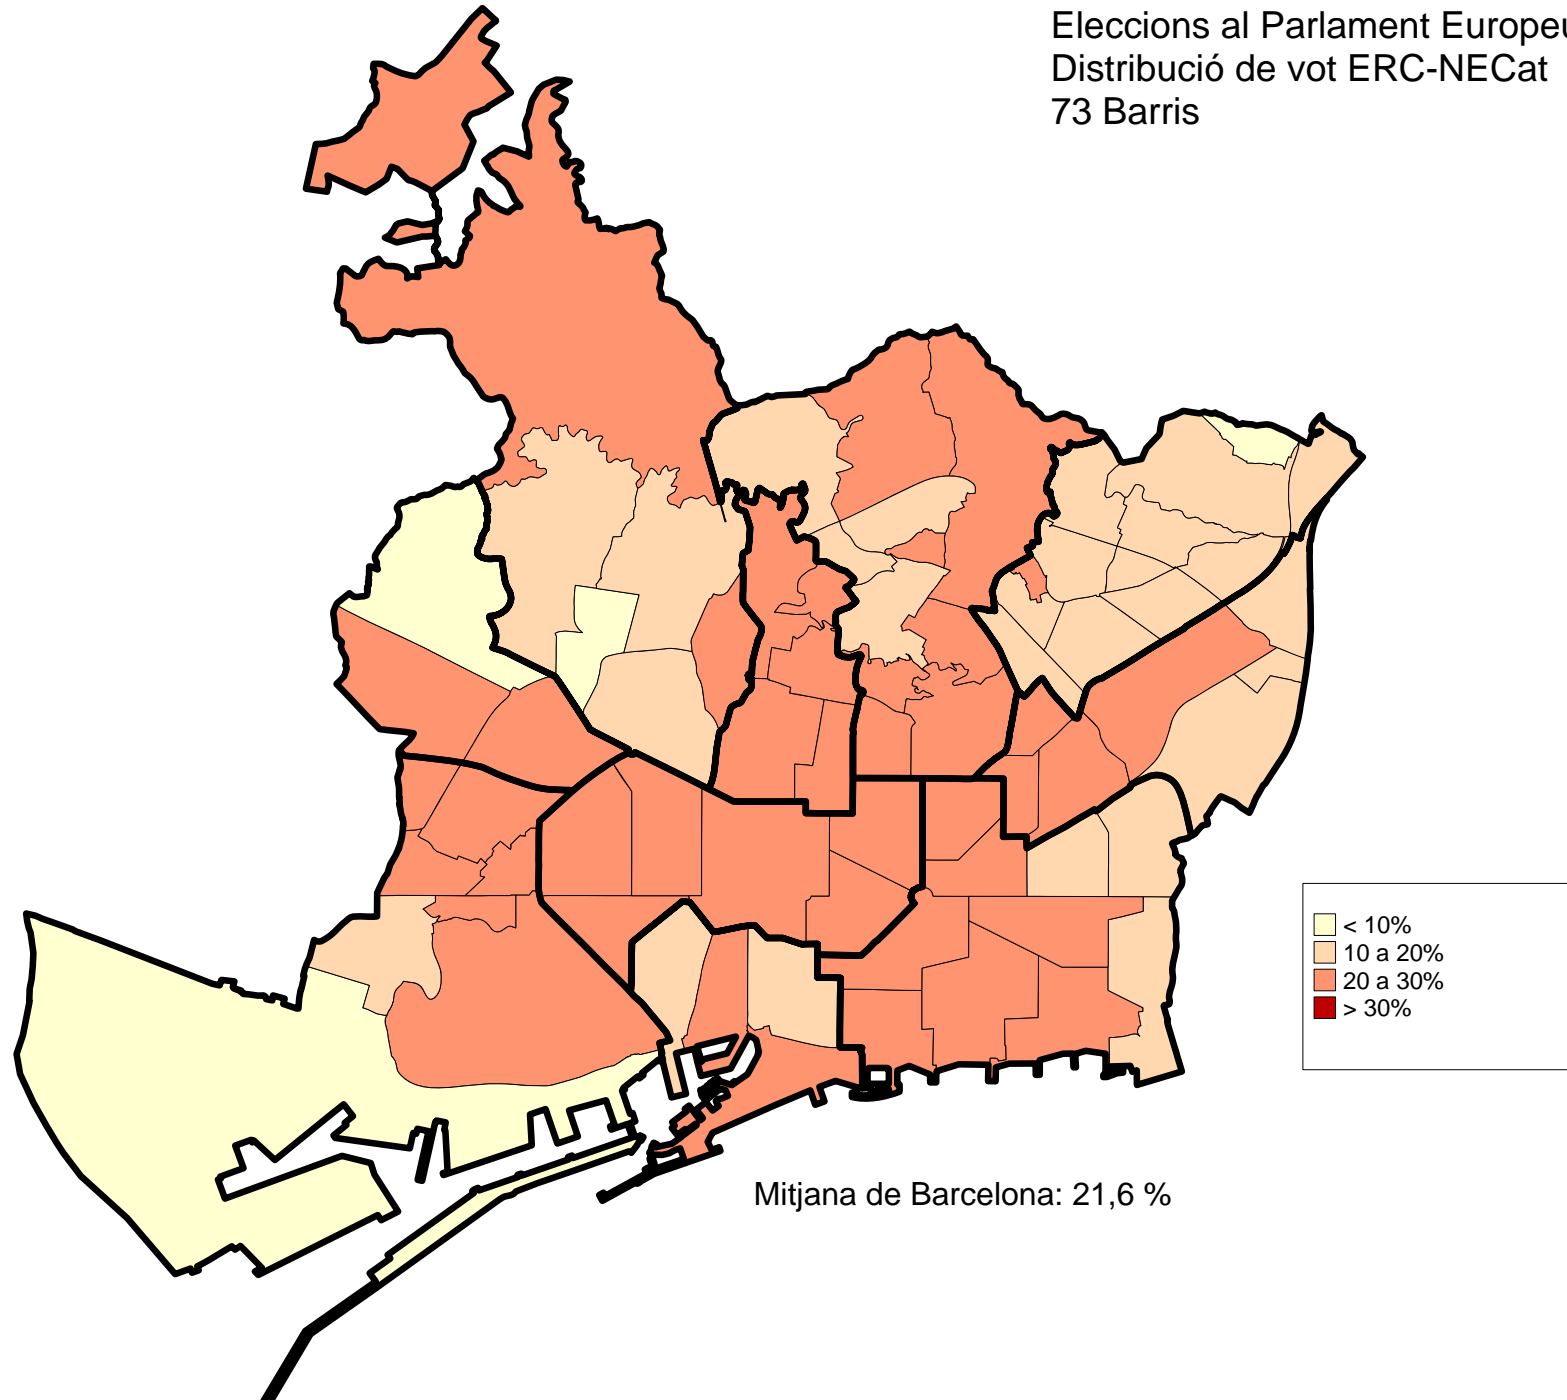

Departament d'Estadística.
Gabinet Tècnic de Programació
Gerència Adjunta de Projectes Estratègics

3. Mapes d'implantació electoral. 2014.

- 73 barris.

Eleccions al Parlament Europeu 2014
Distribució de la Participació
73 Barris

Eleccions al Parlament Europeu 2014
Distribució de vot ERC-NECat
73 Barris

Eleccions al Parlament Europeu 2014
Distribució de vot CIU
73 Barris

Eleccions al Parlament Europeu 2014
Distribució de vot ICV-EUIA
73 Barris