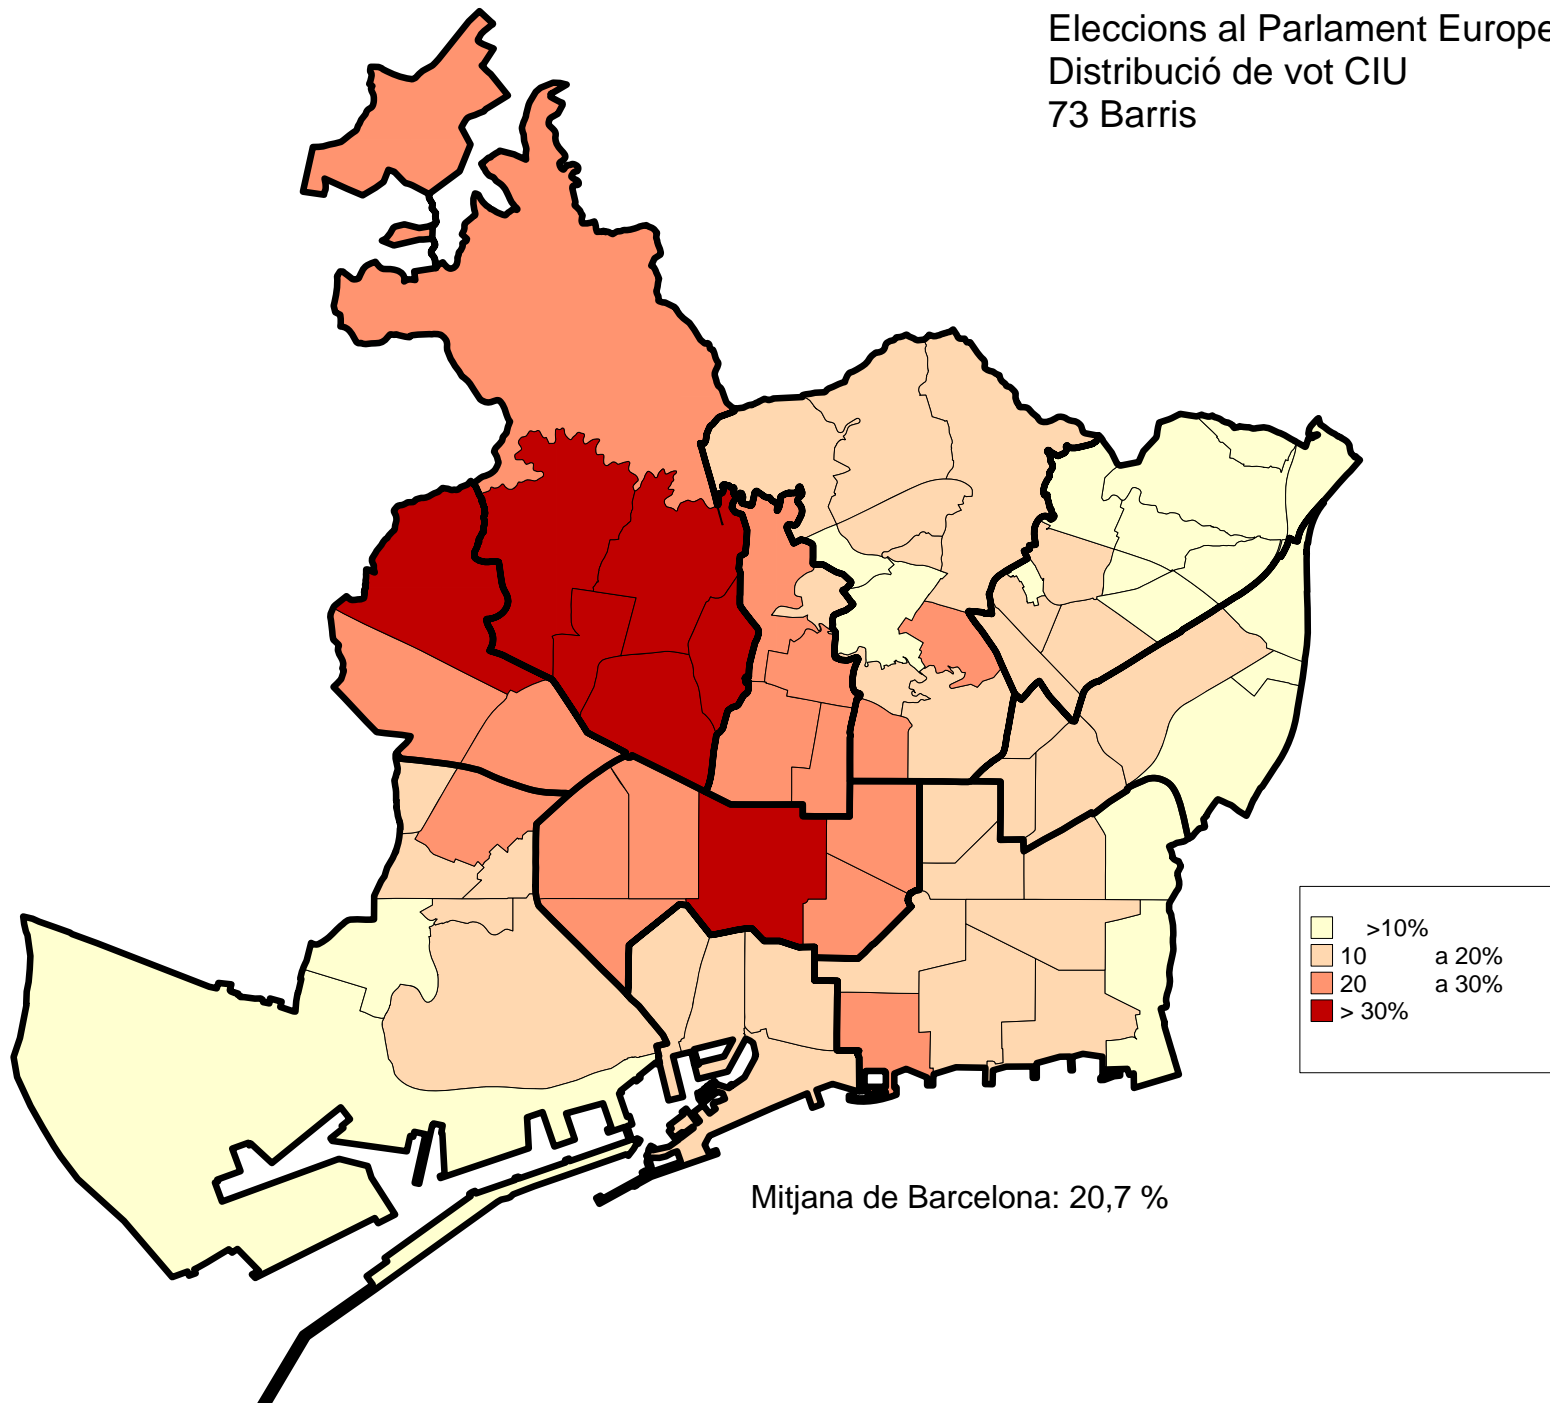

Departament d'Estadística.
Gabinet Tècnic de Programació
Gerència Adjunta de Projectes Estratègics

3. Mapes d'implantació electoral. 2014.

- 73 barris.

Eleccions al Parlament Europeu 2014
Distribució de la Participació
73 Barris

Eleccions al Parlament Europeu 2014
Distribució de vot ERC-NECat
73 Barris

Eleccions al Parlament Europeu 2014
Distribució de vot CIU
73 Barris

Eleccions al Parlament Europeu 2014
Distribució de vot ICV-EUIA
73 Barris