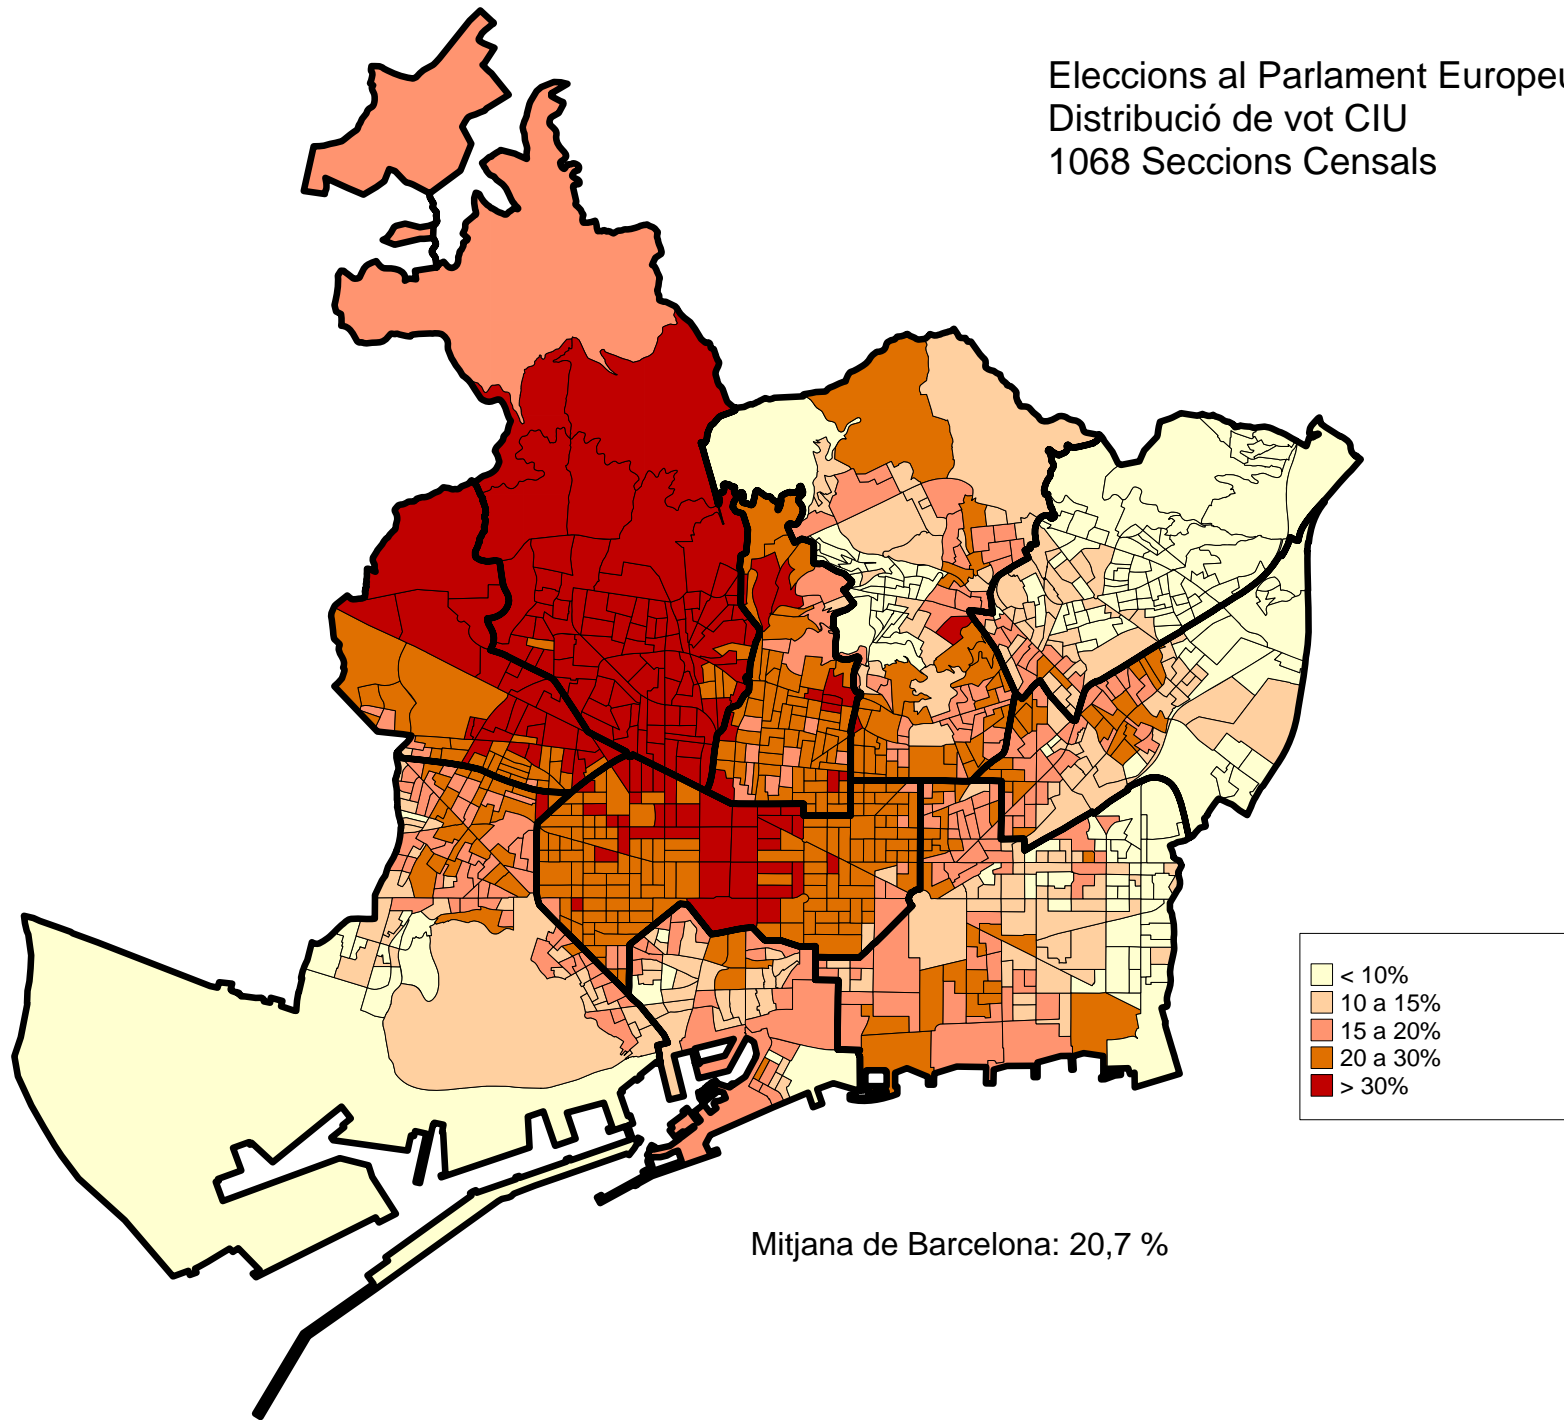

Eleccions al Parlament Europeu 2014
Distribució de vot Podemos
73 Barris

**Ajuntament
de Barcelona**

Departament d'Estadística.
Gabinet Tècnic de Programació
Gerència Adjunta de Projectes Estratègics

4. Mapes d'implantació electoral. 2014.

- 1068 seccions censals.

Eleccions al Parlament Europeu 2014
Distribució de la Participació
1068 Seccions Censals

Eleccions al Parlament Europeu 2014
Distribució de vot ERC-NECat
1068 Seccions Censals

Eleccions al Parlament Europeu 2014
Distribució de vot CIU
1068 Seccions Censals

Eleccions al Parlament Europeu 2014
Distribució de vot ICV-EUIA
1068 Seccions Censals

Eleccions al Parlament Europeu 2014
Distribució de vot PSC
1068 Seccions Censals

Eleccions al Parlament Europeu 2014
Distribució de vot PP
1068 Seccions Censals