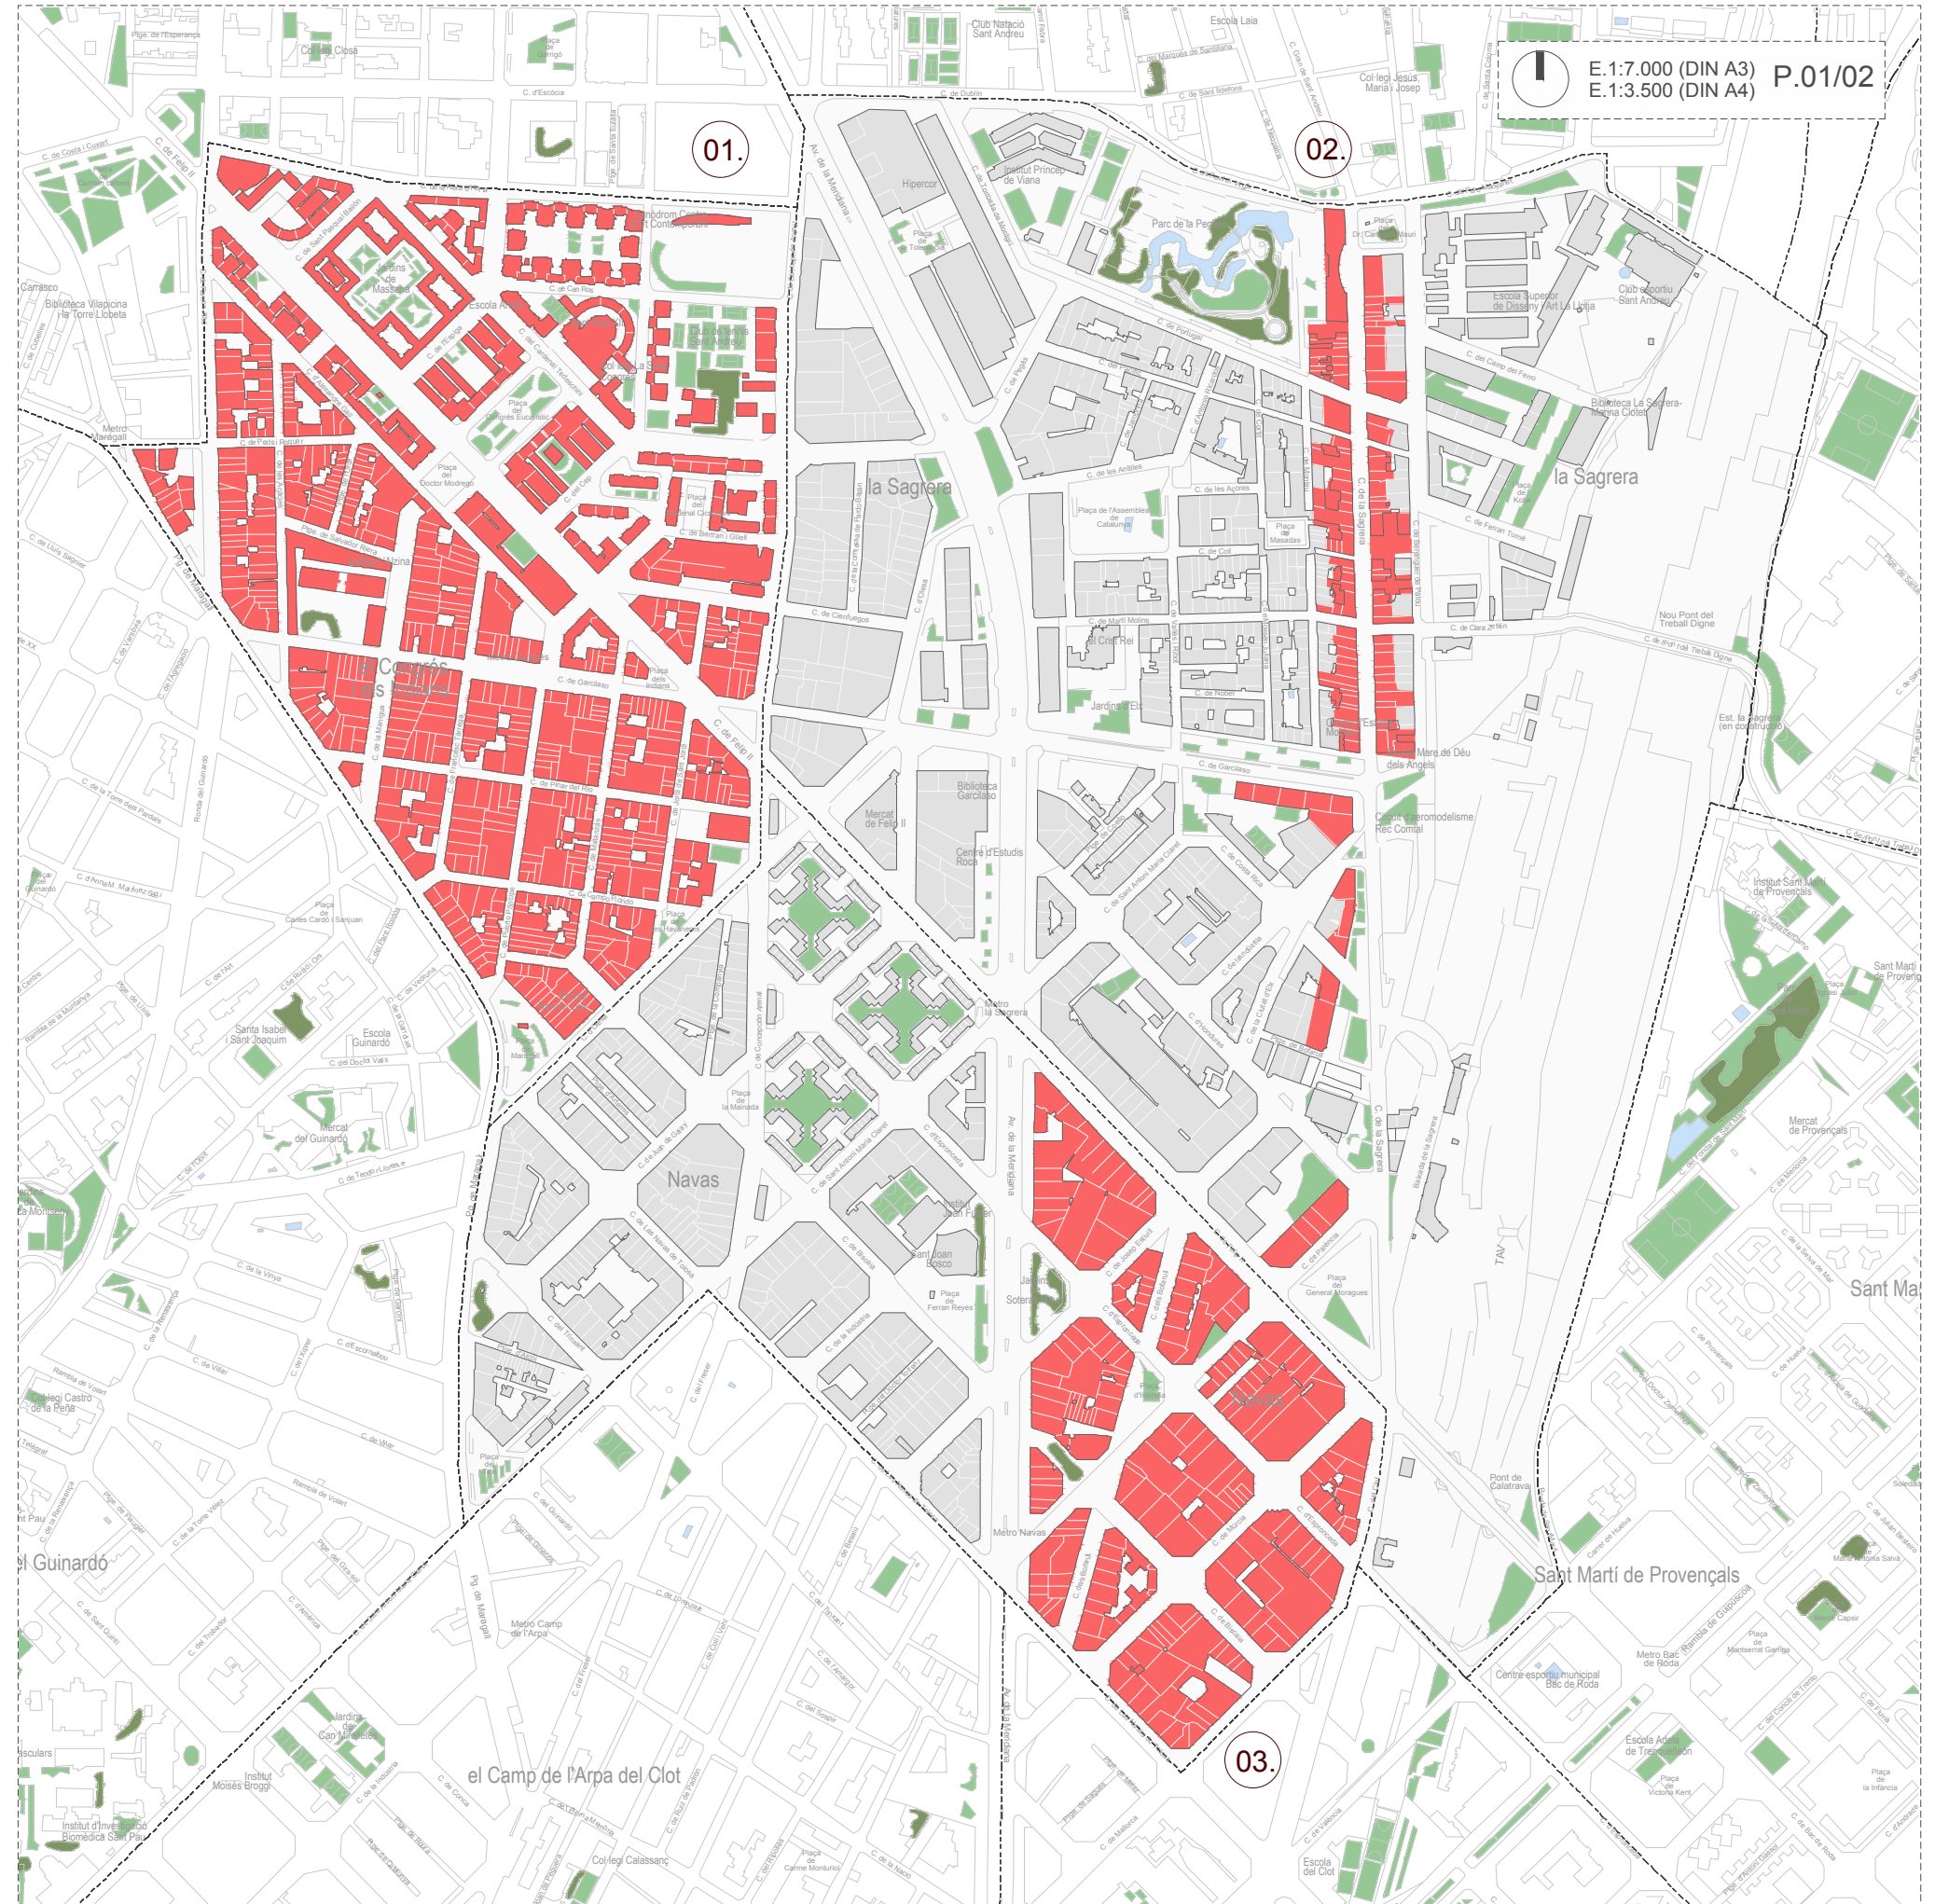

# PROCEDIMENT D'ADQUISICIÓ DE LOCALS A LA CIUTAT DE BARCELONA

**Districte de Sant Andreu**  
el Congrés i els Indians, la Sagrera i Navas

- 01. Àmbit prioritari definit per:  
- Barri d'el Congrés i els Indians
- 02. Carrer prioritari:  
- Carrer Gran de la Sagrera  
(de Carrer del Pare Manyanet a Carrer del Clot)
- 03. Àmbit prioritari definit per:  
- Zona sud-est del barri de Navas

# PROCEDIMENT D'ADQUISICIÓ DE LOCALS A LA CIUTAT DE BARCELONA

**Districte de Sant Andreu**  
**la Trinitat Vella**

**01.** Àmbit prioritari definit per:  
- Barri de la Trinitat Vella