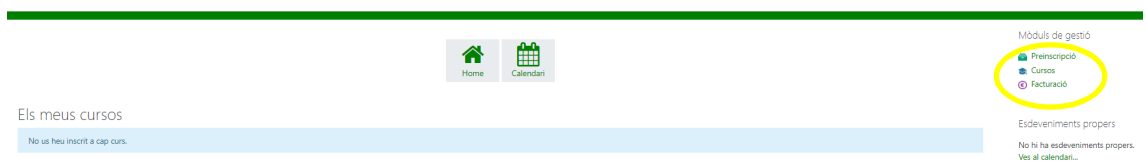

Nom d'usuari / correu electrònic

Contrasenya

Recorda el nom d'usuari

[Heu oblidat el nom d'usuari o la contrasenya?](#)

Les galetes han d'estar habilitades en el vostre navegador [?](#)

Alguns cursos poden permetre l'accés de visitants

**Inicia la sessió**

Inicia sessió com a visitant

4. En l'apartat EL MEU ESPAI pot consultar: Preinscripcions, Cursos, Facturació clicant al menú de la dreta de la pantalla (Mòduls de gestió)

Preinscripcions: saber l'estat de les seves preinscripcions als cursos clicant a Preinscripcions. Visualitzarà una pantalla similar a aquesta