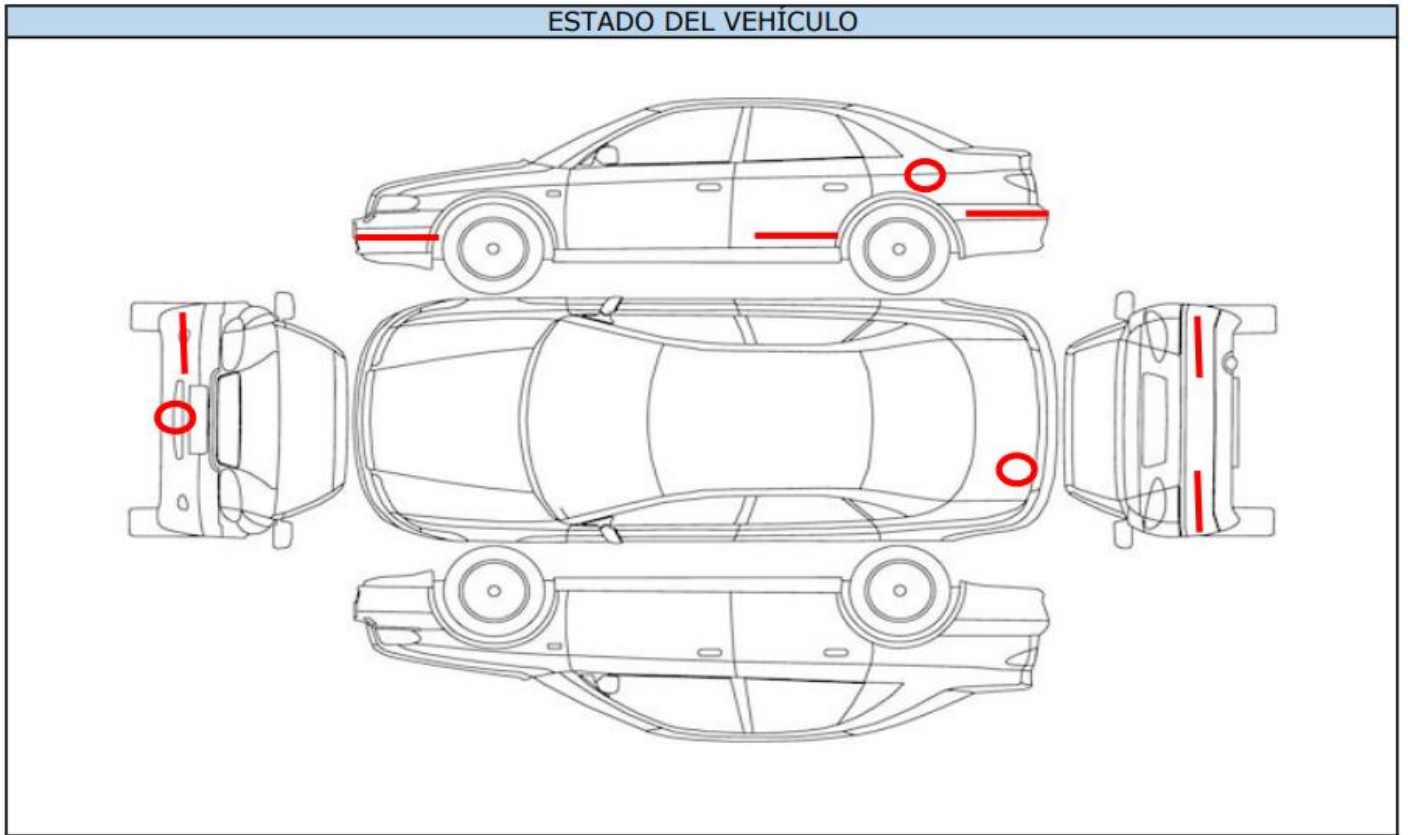

### TASACIÓN VEHÍCULO

Matricula	Marca	Modelo	1ª matriculación	2ª matriculación
2985GMM	BMW	Z4 SDRIVE 23i	28.05.2009	----

Bastidor	Potencia	Cilindrada	Combustible
WBALM31030E15391	17.89	2497	GASOLINA

Carrocería	Interior	Pintura	Vidrios	Neumáticos	Funcionamiento	Motor	Llaves	Valor Tasación
2	0	2	4	4	0	0	NO	15.145,71€

## ESTADO DEL VEHÍCULO

LEYENDA:

ARANAZOS

ABOLLADURA