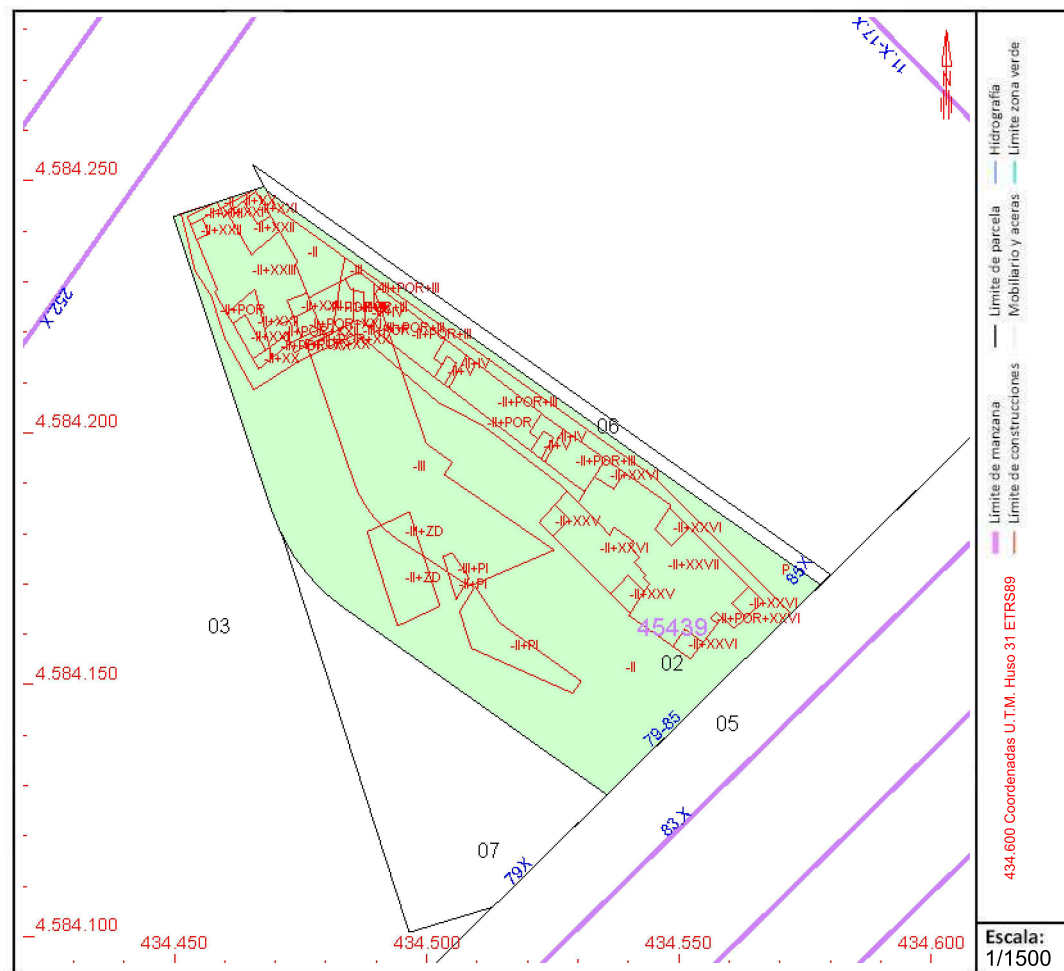

### Construcción

Destino	Escalera / Planta / Puerta	Superficie m²
APARCAMIENTO	I-1/56	13
Elementos comunes		20

## PARCELA

Superficie gráfica: 6.869 m2

Participación del inmueble: 0,0400 %

Tipo: Parcela con varios inmuebles [division horizontal]

Este documento no es una certificación catastral, pero sus datos pueden ser verificados a través del "Acceso a datos catastrales no protegidos de la SEC"