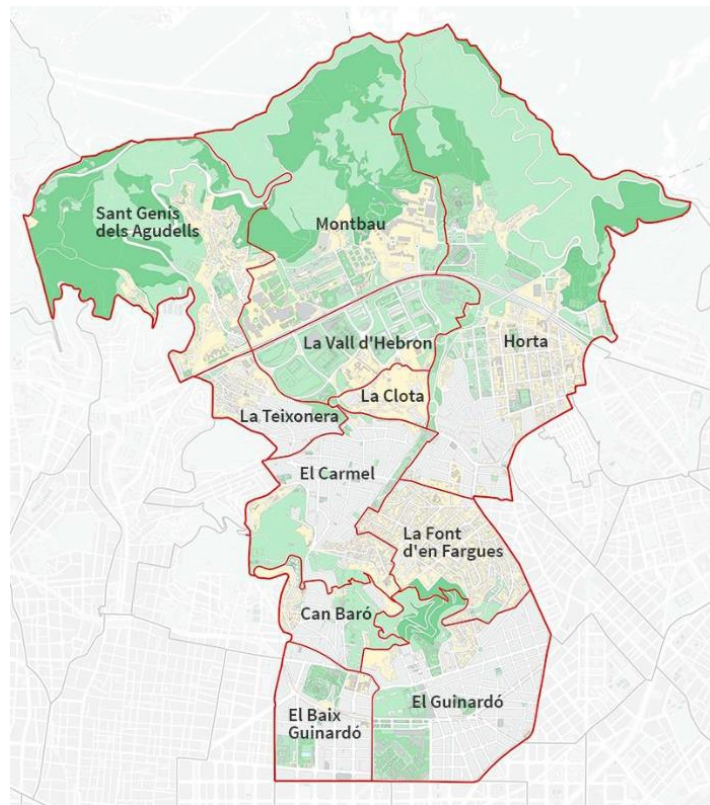

Sant Genís dels Agudells – Sr. Sergi Perea

Montbau – Sr. Sergi Perea

Vall d'Hebron – Sr. Sergi Perea

La Clota – Sr. Rodrigo Reyero

Horta – Sra. Alba Bermejo

Font del Gos – Sra. Alba Bermejo

Òrgans de Govern