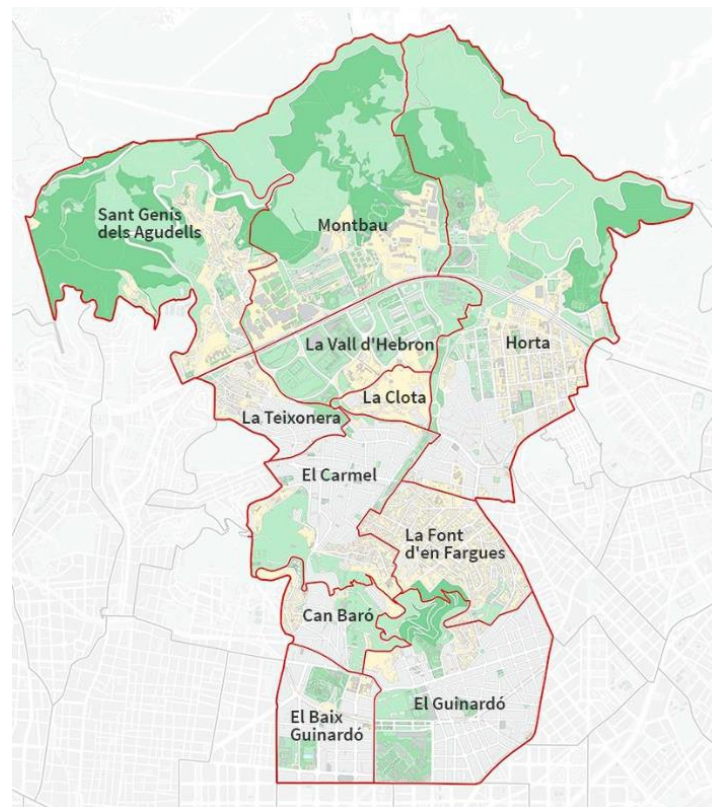

Sant Genís dels Agudells – Sr. Sergi Perea

Montbau – Sr. Sergi Perea

Vall d'Hebron – Sr. Sergi Perea

La Clota – Sr. Rodrigo Reyero

Horta – Sra. Alba Bermejo

Font del Gos – Sra. Alba Bermejo

Òrgans de Govern