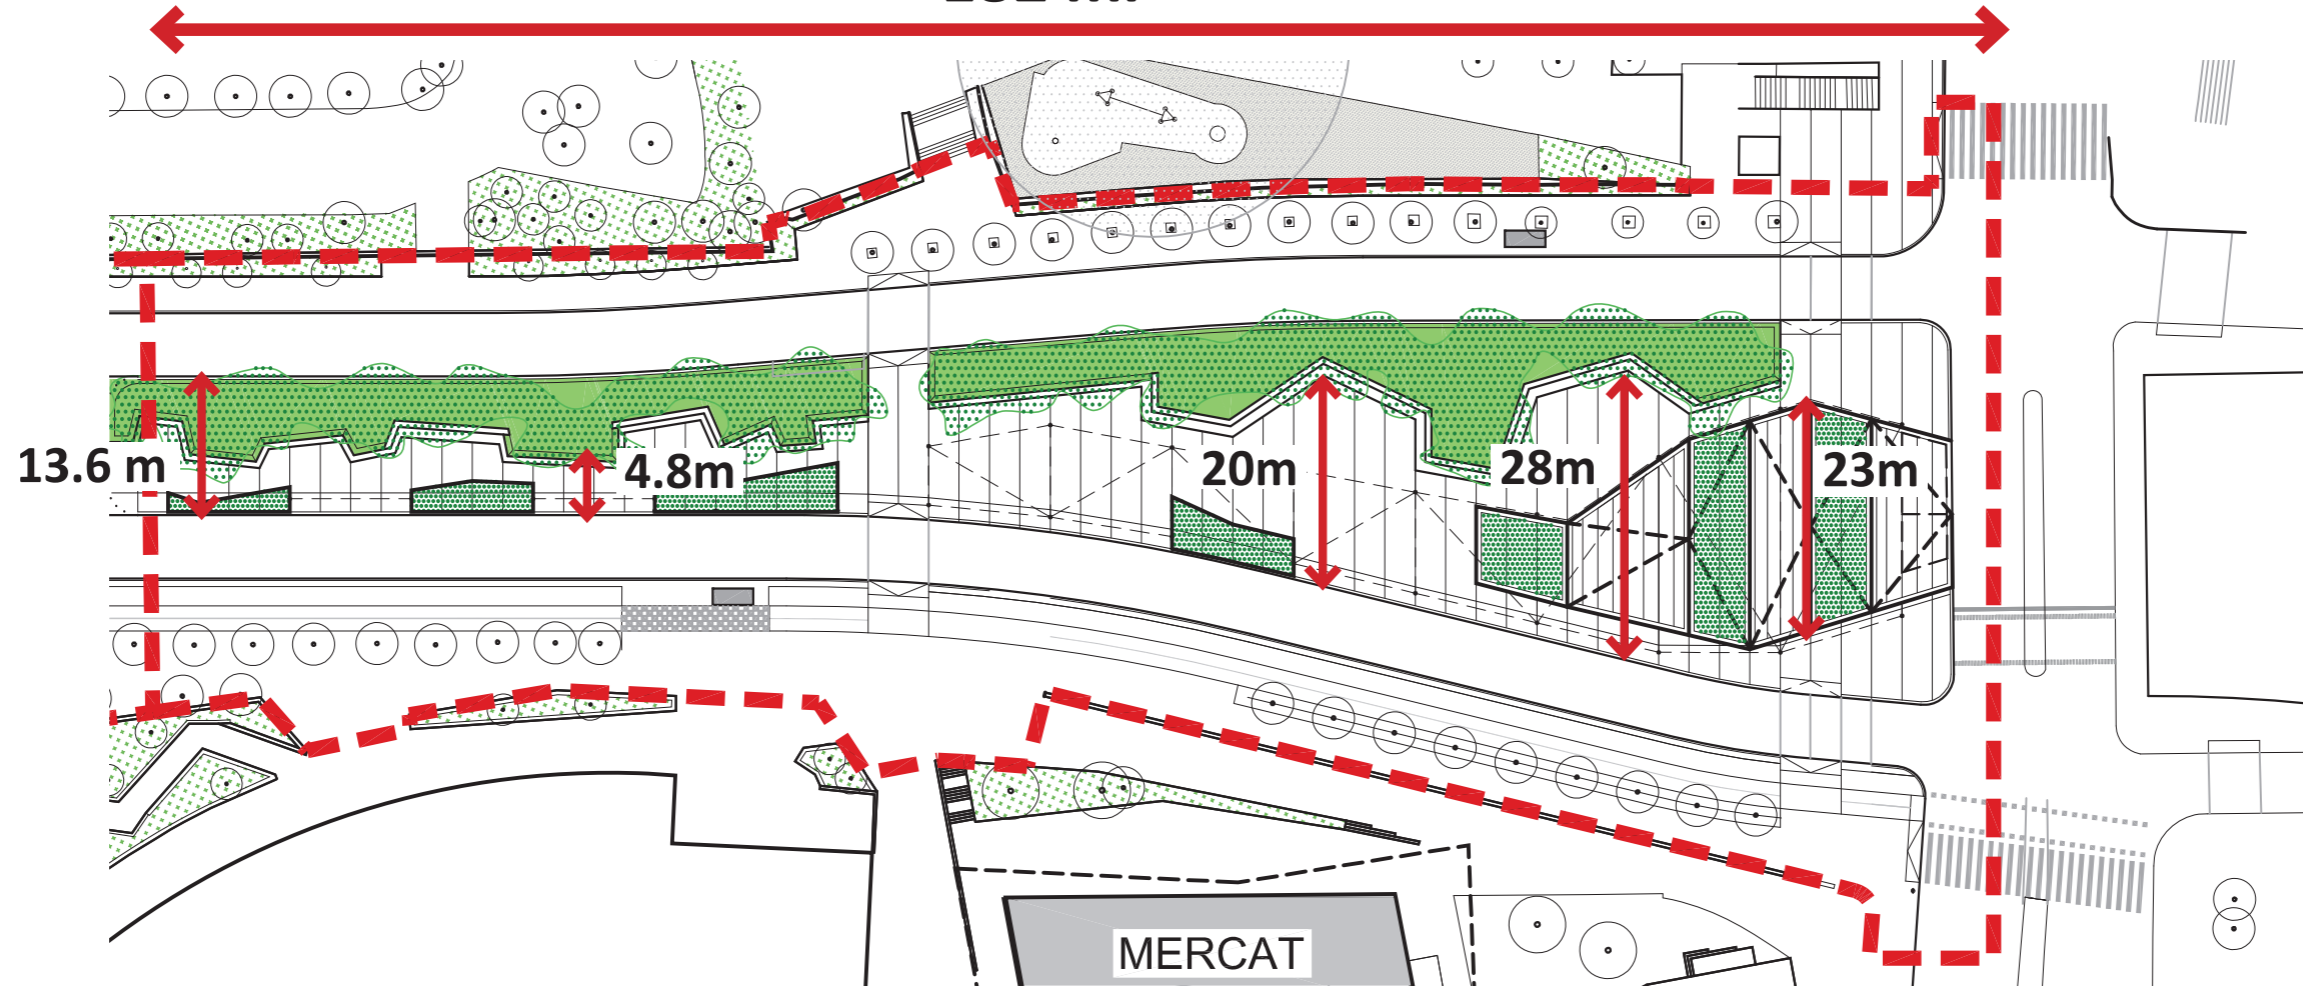

UN PASSEIG BIODIVERS EQUIPAT LA PLAÇA MULTIFUNCIONAL

182 ml