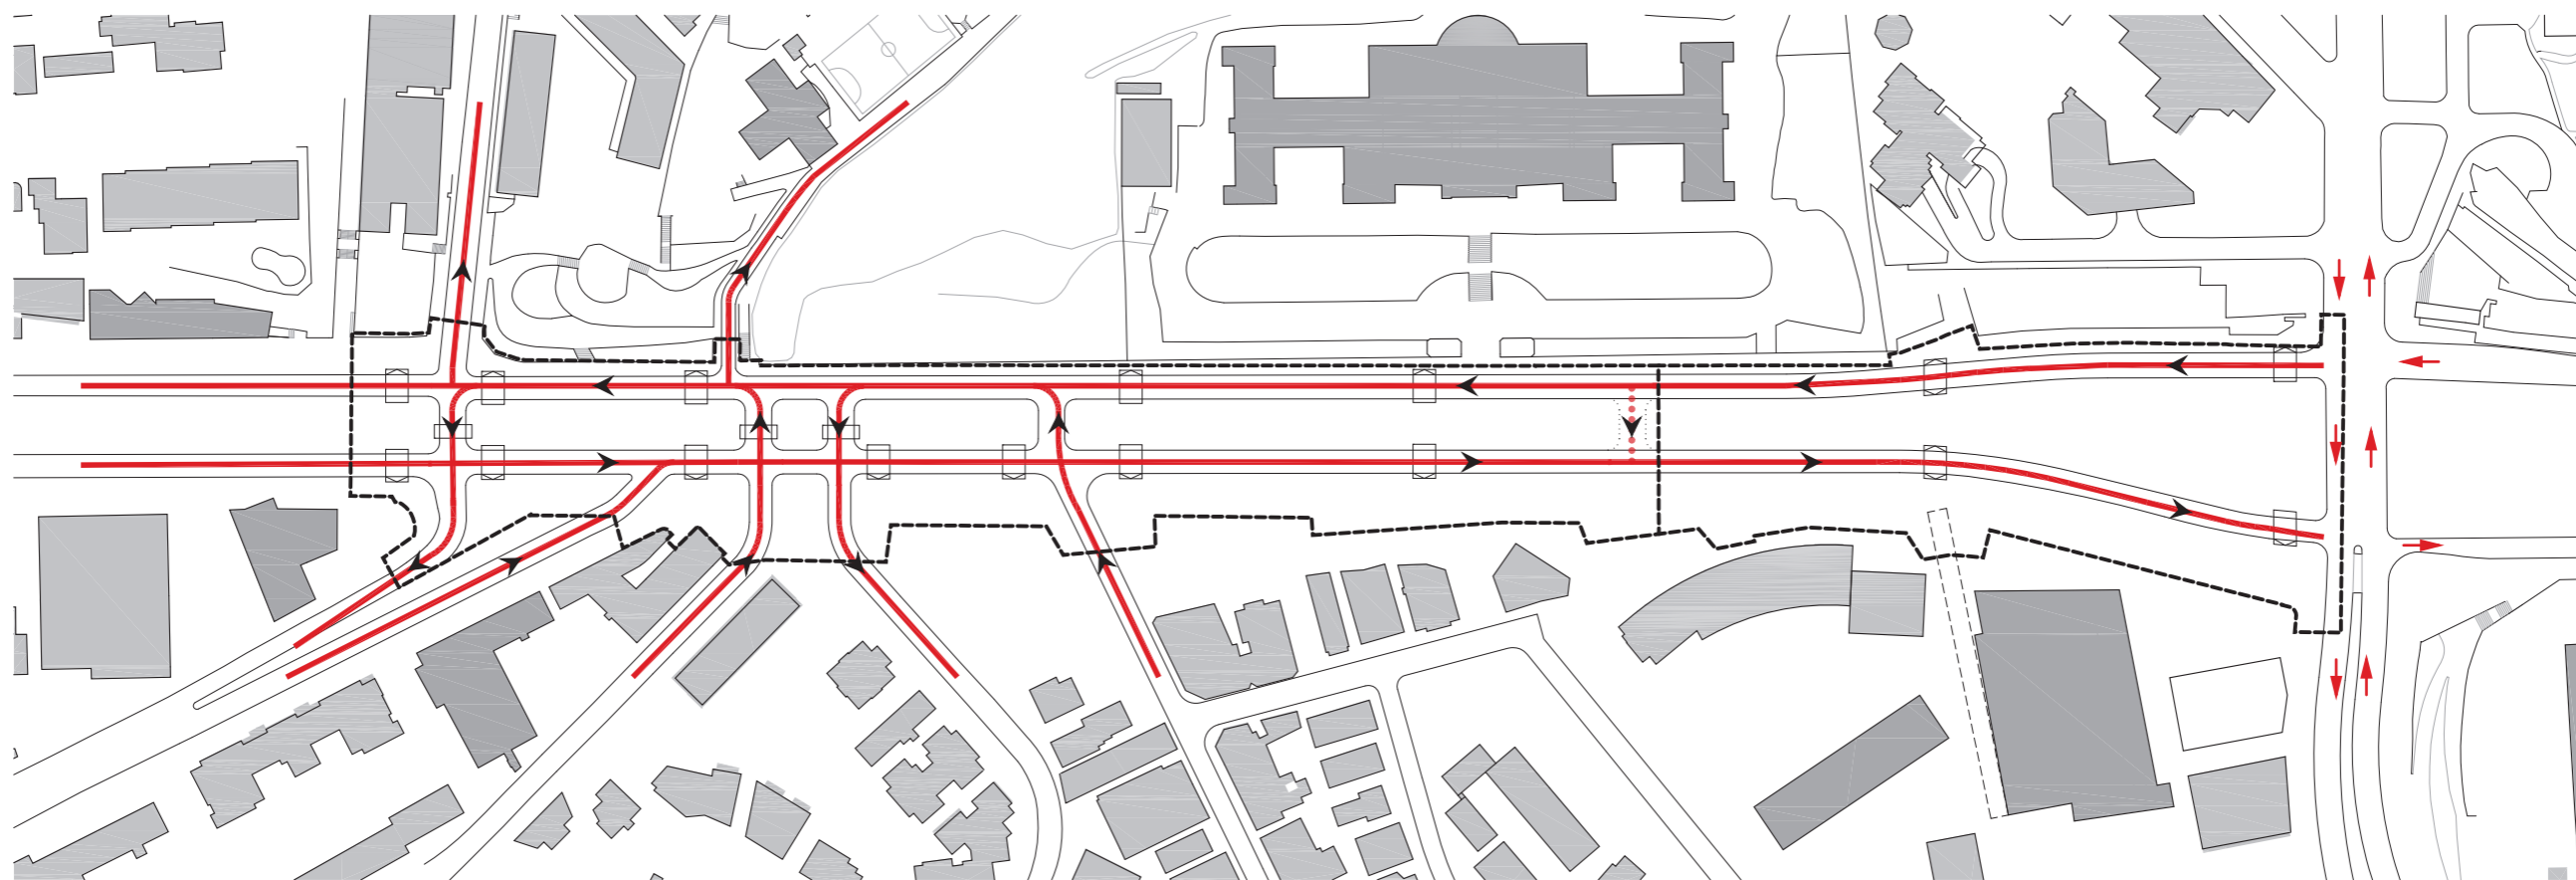

Projecte executiu d'urbanització de la cobertura de la Ronda de Dalt, entre l'av. del Jordà i l'av. Vallcarca.

Districte d'Horta - Guinardó.

**URBANITZACIÓ DE LA COBERTURA DE LA RONDA DE DALT,
ENTRE L'AVINGUDA DEL JORDÀ I L'AVINGUDA VALLCARCA
AL DISTRICTE D'HORTA - GUINARDÓ A BARCELONA**

MOBILITAT RODADA

ESTAT ACTUAL

PROPOSTA

URBANITZACIÓ DE LA COBERTURA DE LA RONDA DE DALT, ENTRE L'AVINGUDA DEL JORDÀ I L'AVINGUDA VALLCARCA AL DISTRICTE D'HORTA - GUINARDÓ A BARCELONA

**URBANITZACIÓ DE LA COBERTURA DE LA RONDA DE DALT,
ENTRE L'AVINGUDA DEL JORDÀ I L'AVINGUDA VALLCARCA
AL DISTRICTE D'HORTA - GUINARDÓ A BARCELONA**

RAMBLA CATALUNYA
13,5 m

RAMBLA DE SANTS
15 m

URBANITZACIÓ DE LA COBERTURA DE LA RONDA DE DALT, ENTRE L'AVINGUDA DEL JORDÀ I L'AVINGUDA VALLCARCA AL DISTRICTE D'HORTA - GUINARDÓ A BARCELONA

EL VIANANT COM A PROTAGONISTA - UN PASSEIG ON DISFRUTAR DE LA NATURA