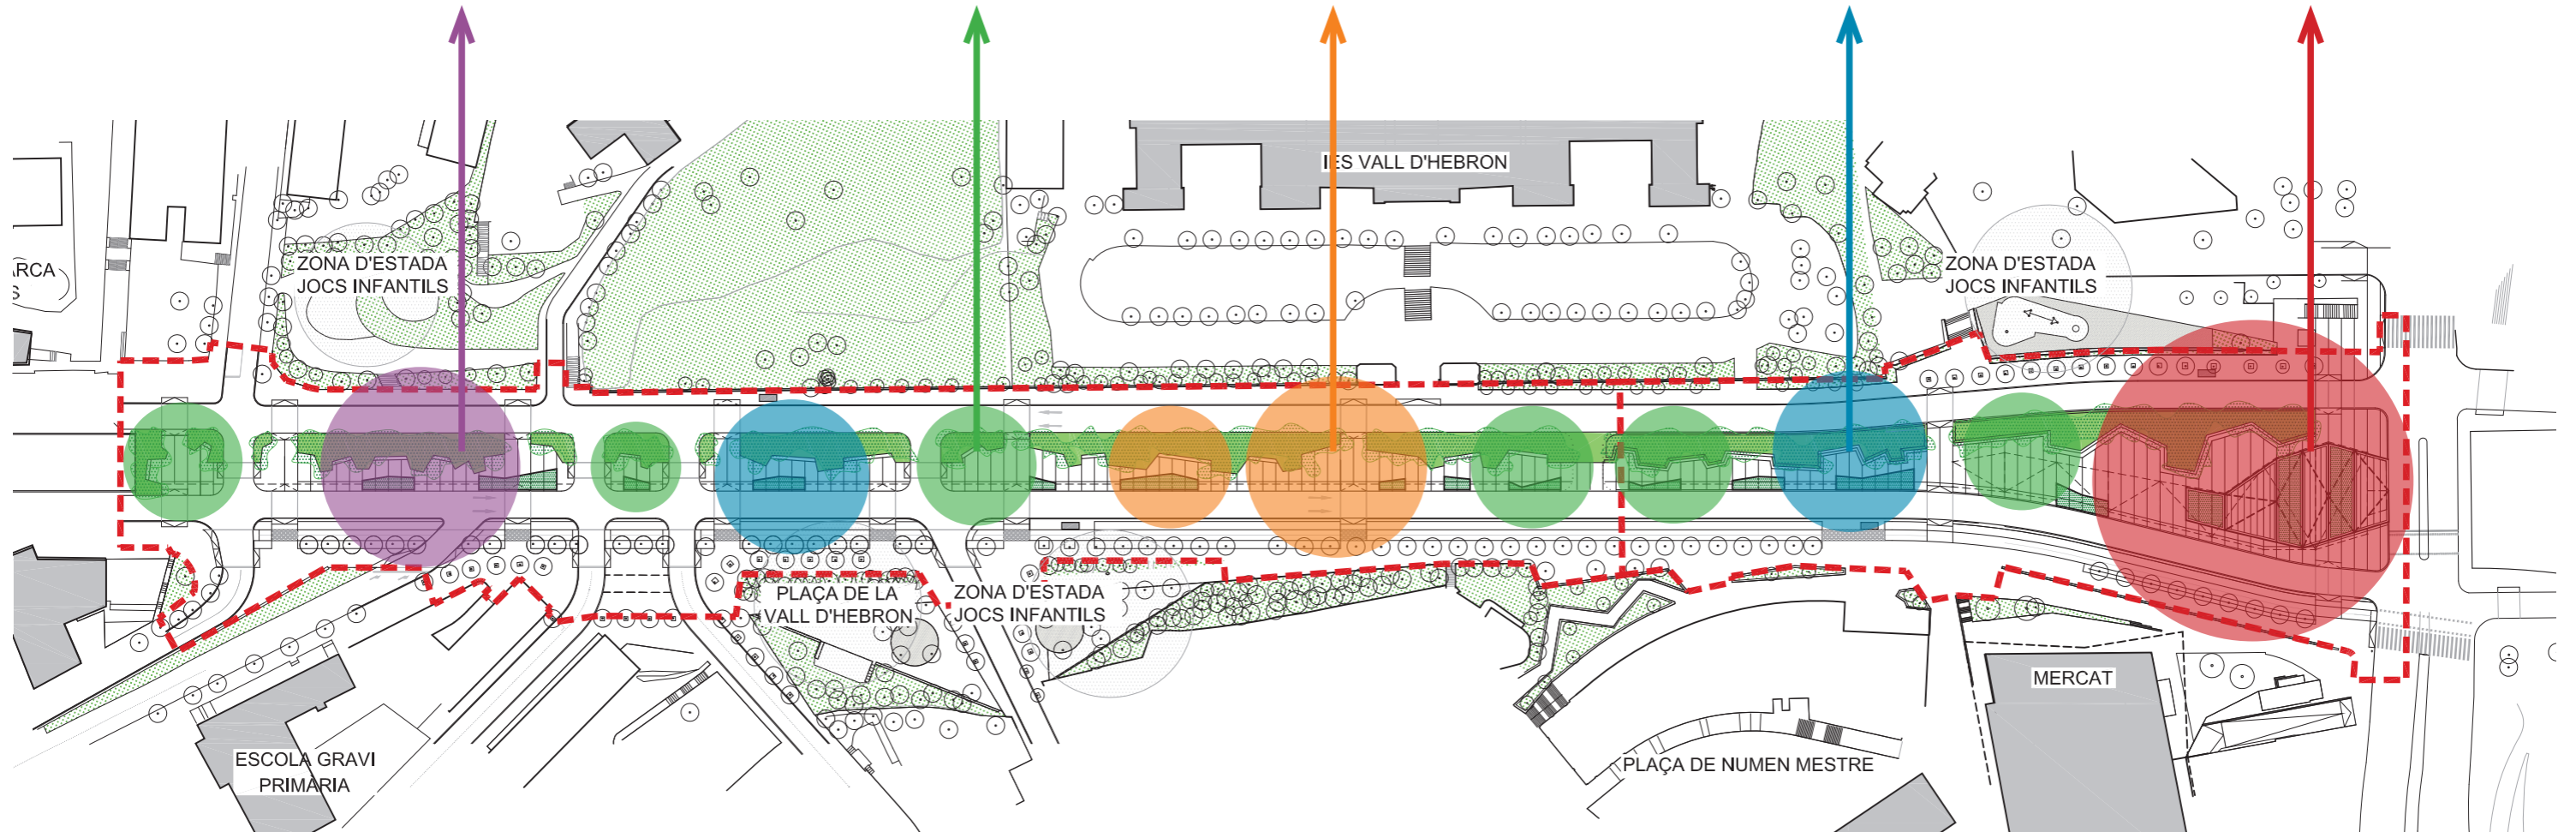

Projecte executiu d'urbanització de la cobertura de la Ronda de Dalt, entre l'av. del Jordà i l'av. Vallcarca.

Districte d'Horta - Guinardó.

**URBANITZACIÓ DE LA COBERTURA DE LA RONDA DE DALT,
ENTRE L'AVINGUDA DEL JORDÀ I L'AVINGUDA VALLCARCA
AL DISTRICTE D'HORTA - GUINARDÓ A BARCELONA**

MOBILITAT RODADA

ESTAT ACTUAL

PROPOSTA

URBANITZACIÓ DE LA COBERTURA DE LA RONDA DE DALT, ENTRE L'AVINGUDA DEL JORDÀ I L'AVINGUDA VALLCARCA AL DISTRICTE D'HORTA - GUINARDÓ A BARCELONA

**URBANITZACIÓ DE LA COBERTURA DE LA RONDA DE DALT,
ENTRE L'AVINGUDA DEL JORDÀ I L'AVINGUDA VALLCARCA
AL DISTRICTE D'HORTA - GUINARDÓ A BARCELONA**

RAMBLA CATALUNYA
13,5 m

RAMBLA DE SANTS
15 m

URBANITZACIÓ DE LA COBERTURA DE LA RONDA DE DALT, ENTRE L'AVINGUDA DEL JORDÀ I L'AVINGUDA VALLCARCA AL DISTRICTE D'HORTA - GUINARDÓ A BARCELONA

EL VIANANT COM A PROTAGONISTA - UN PASSEIG ON DISFRUTAR DE LA NATURA

EL VIANANT COM A PROTAGONISTA - UN PASSEIG ON DISFRUTAR DE LA NATURA

FENT BARRI - UN PASSEIG BIODIVERSERS EQUIPAT

CIRCUIT DE LA SALUT

ZONES DE DESCANS

CIRCUIT DE FITNESS

JOCS INFANTILS

PLAÇA MULTIFUNCIONAL

UN PASSEIG BIODIVERS EQUIPAT ZONES DE DESCANS I JOCS INFANTILS