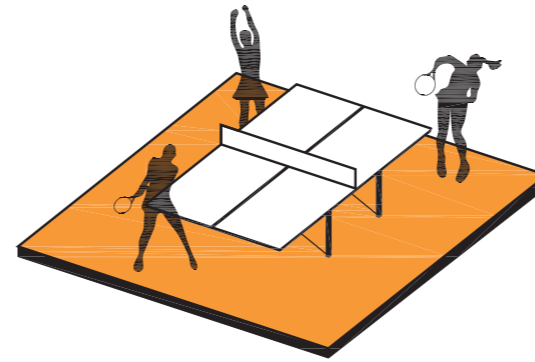

FENT BARRI - UN PASSEIG BIODIVERSERS EQUIPAT