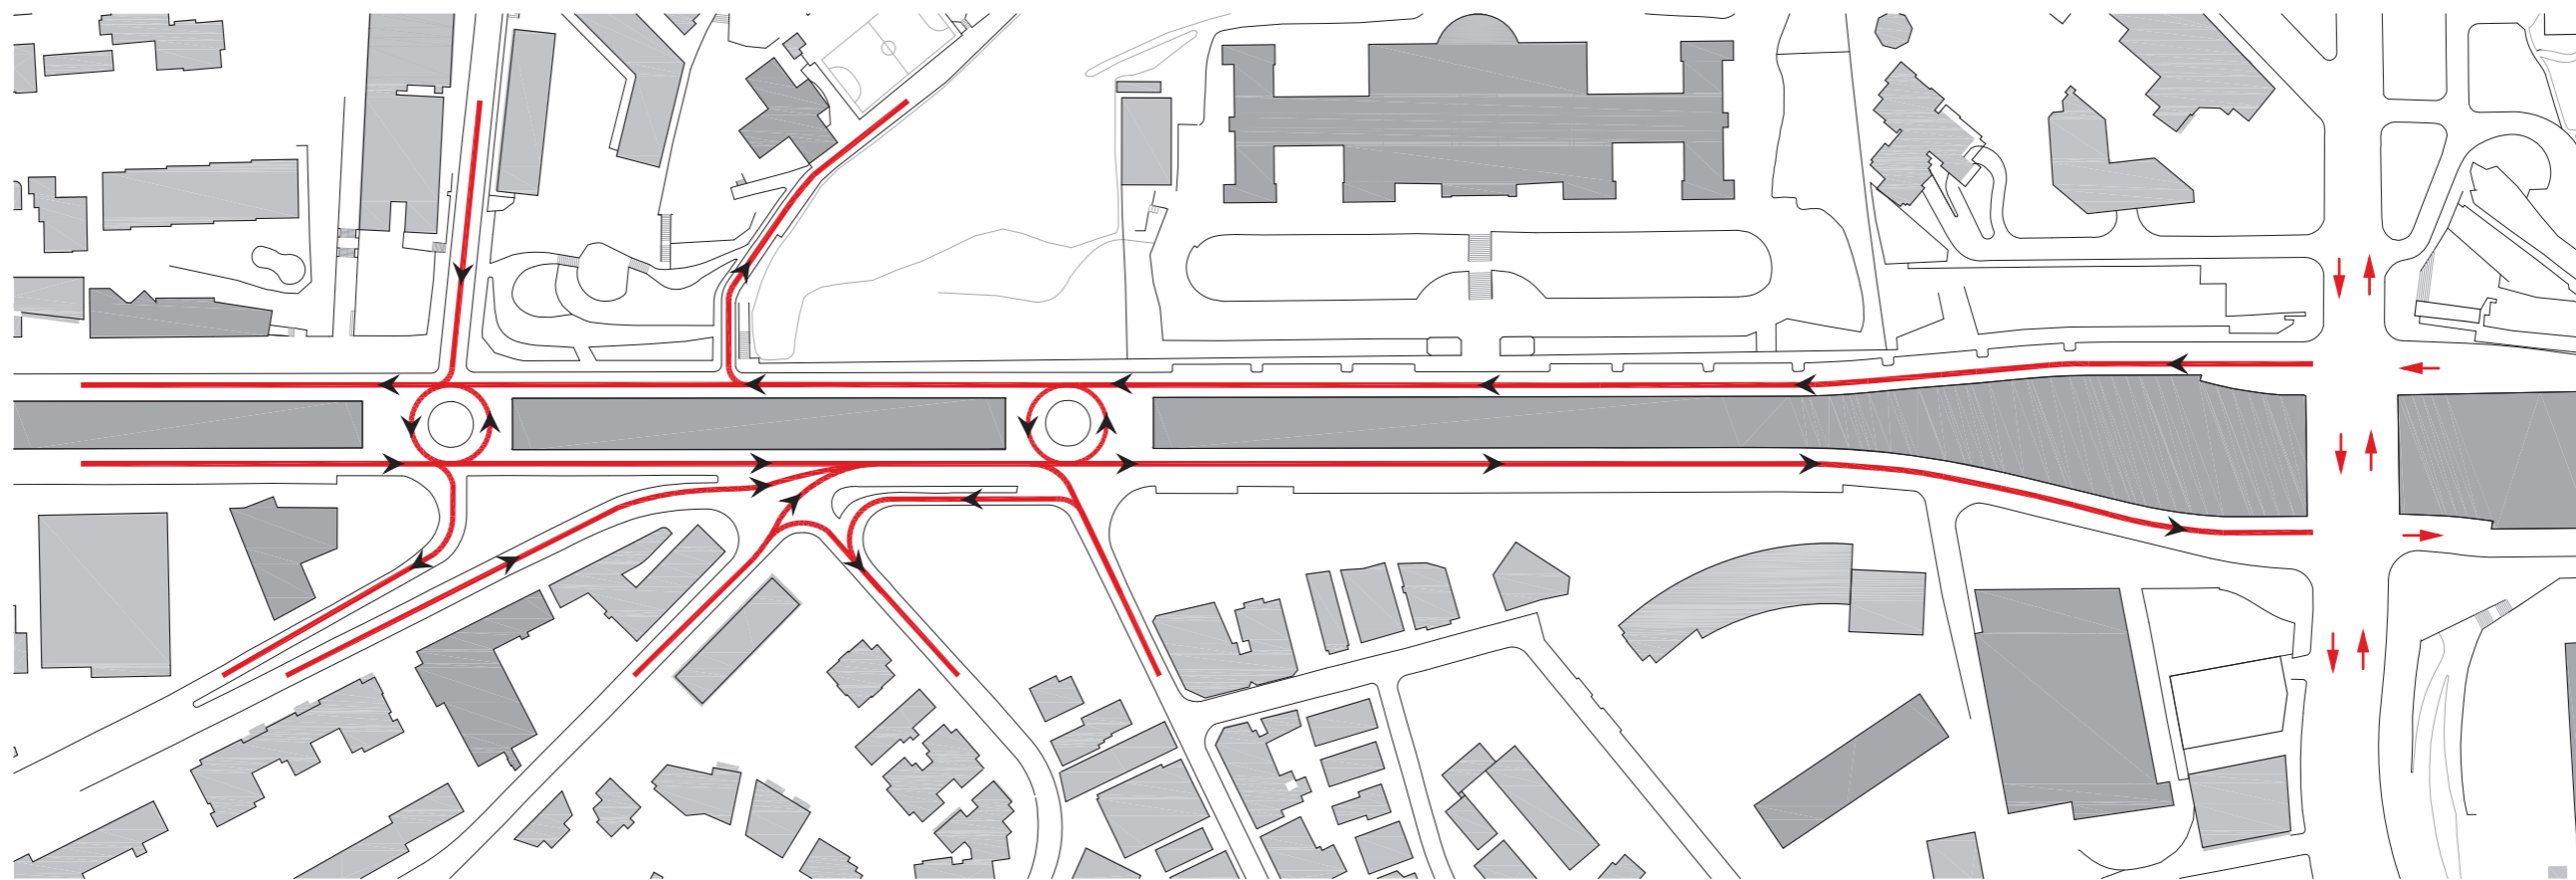

Projecte executiu d'urbanització de la cobertura de la Ronda de Dalt, entre l'av. del Jordà i l'av. Vallcarca.

Districte d'Horta - Guinardó.

**URBANITZACIÓ DE LA COBERTURA DE LA RONDA DE DALT,
ENTRE L'AVINGUDA DEL JORDÀ I L'AVINGUDA VALLCARCA
AL DISTRICTE D'HORTA - GUINARDÓ A BARCELONA**

MOBILITAT RODADA

ESTAT ACTUAL

PROPOSTA

URBANITZACIÓ DE LA COBERTURA DE LA RONDA DE DALT, ENTRE L'AVINGUDA DEL JORDÀ I L'AVINGUDA VALLCARCA AL DISTRICTE D'HORTA - GUINARDÓ A BARCELONA

**URBANITZACIÓ DE LA COBERTURA DE LA RONDA DE DALT,
ENTRE L'AVINGUDA DEL JORDÀ I L'AVINGUDA VALLCARCA
AL DISTRICTE D'HORTA - GUINARDÓ A BARCELONA**

RAMBLA CATALUNYA
13,5 m

RAMBLA DE SANTS
15 m

URBANITZACIÓ DE LA COBERTURA DE LA RONDA DE DALT, ENTRE L'AVINGUDA DEL JORDÀ I L'AVINGUDA VALLCARCA AL DISTRICTE D'HORTA - GUINARDÓ A BARCELONA

EL VIANANT COM A PROTAGONISTA - UN PASSEIG ON DISFRUTAR DE LA NATURA