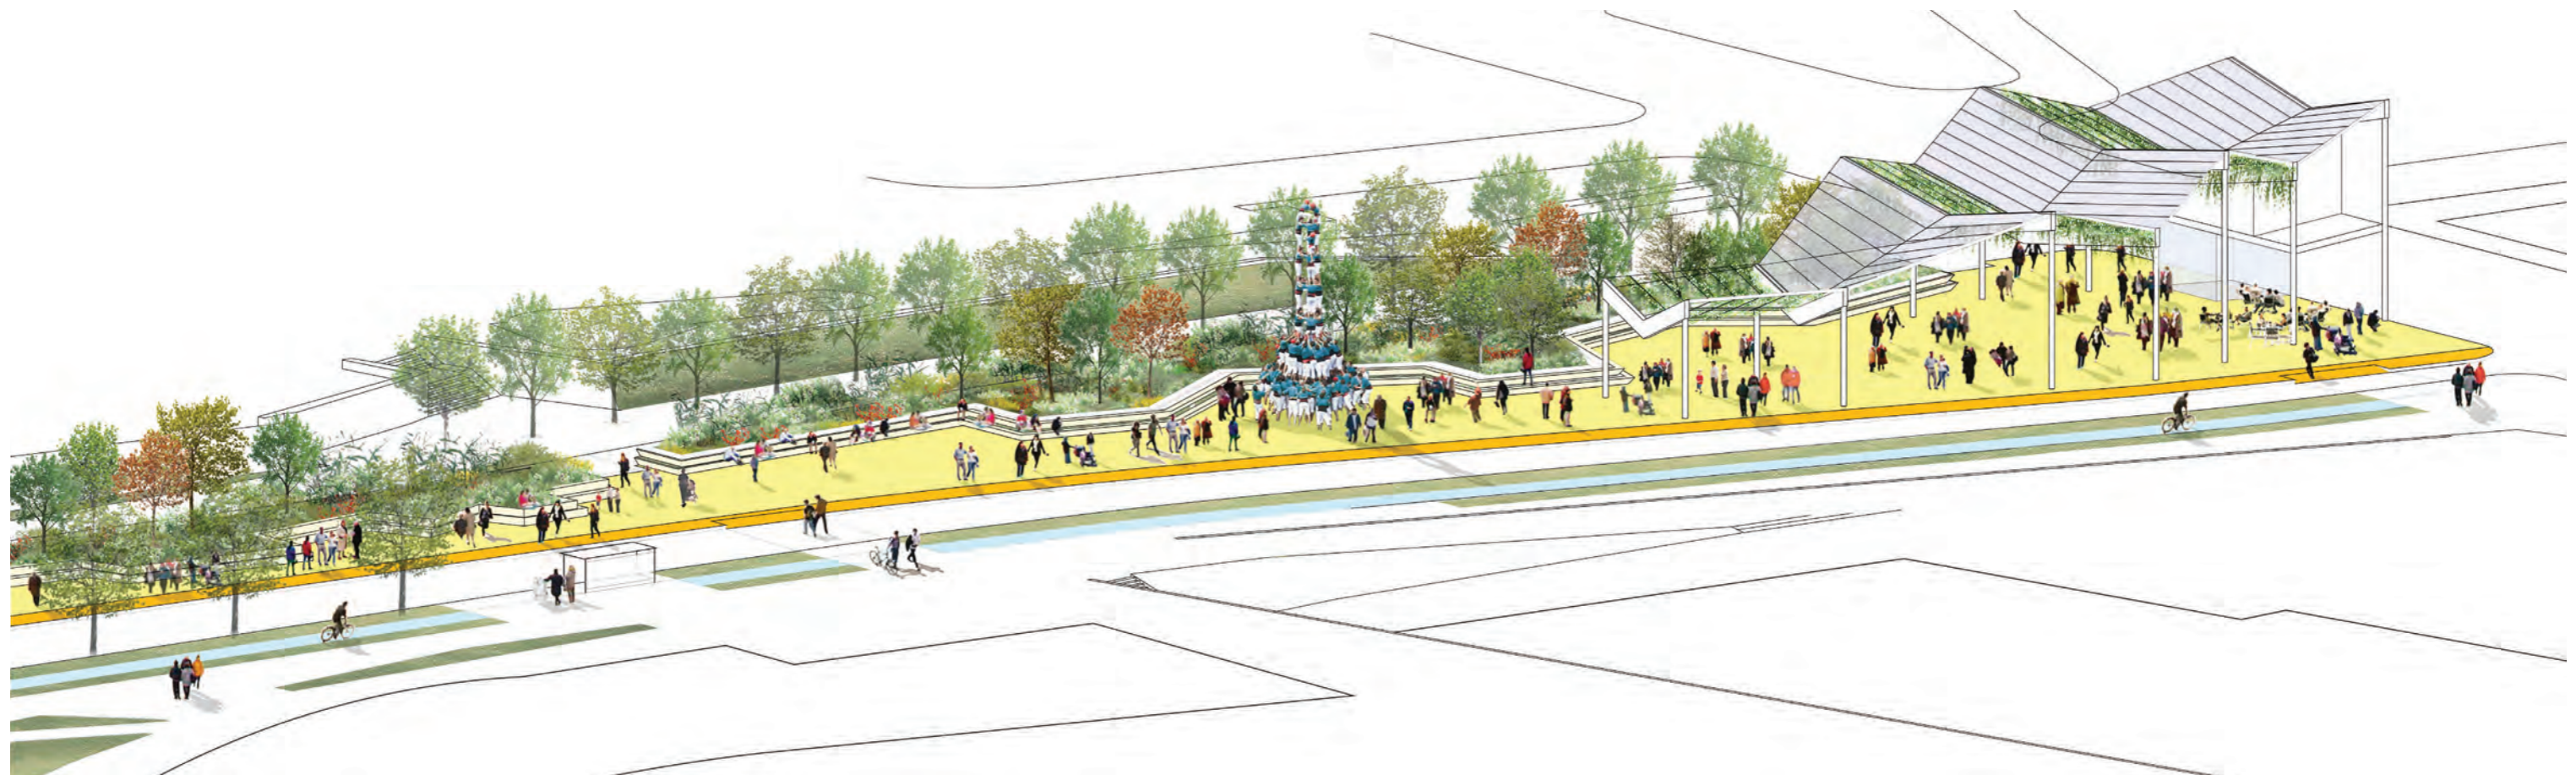

Projecte executiu d'urbanització de la cobertura de la Ronda de Dalt, entre l'av. del Jordà i l'av. Vallcarca.

Districte d'Horta - Guinardó.

**URBANITZACIÓ DE LA COBERTURA DE LA RONDA DE DALT,
ENTRE L'AVINGUDA DEL JORDÀ I L'AVINGUDA VALLCARCA
AL DISTRICTE D'HORTA - GUINARDÓ A BARCELONA**

EL VIANANT COM A PROTAGONISTA - UN PASSEIG ON DISFRUTAR DE LA NATURA

FENT BARRI - UN PASSEIG BIODIVERSERS EQUIPAT

CIRCUIT DE LA SALUT

ZONES DE DESCANS

CIRCUIT DE FITNESS

JOCS INFANTILS

PLAÇA MULTIFUNCIONAL

UN PASSEIG BIODIVERS EQUIPAT ZONES DE DESCANS I JOCS INFANTILS

UN PASSEIG BIODIVERSERS EQUIPAT **CIRCUIT DE FITNESS**

UN PASSEIG BIODIVERS EQUIPAT **CIRCUIT DE LA SALUT**

UN PASSEIG BIODIVERS EQUIPAT LA PLAÇA MULTIFUNCIONAL

UN PASSEIG BIODIVERS EQUIPAT LA PLAÇA MULTIFUNCIONAL

UN PASSEIG BIODIVERS EQUIPAT LA PLAÇA MULTIFUNCIONAL

182 ml

UN PASSEIG BIODIVERSERS EQUIPAT **LA PLAÇA MULTIFUNCIONAL**

USOS EN RELACIÓ ALS EQUIPAMENTS
EXISTENTS PROMOVENT:

**MILLORA DE LA SALUT
LLEURE DELS VEÏNS
SOCIALITZACIÓ DELS CIUTADANS
INTERCANVI CULTURAL**