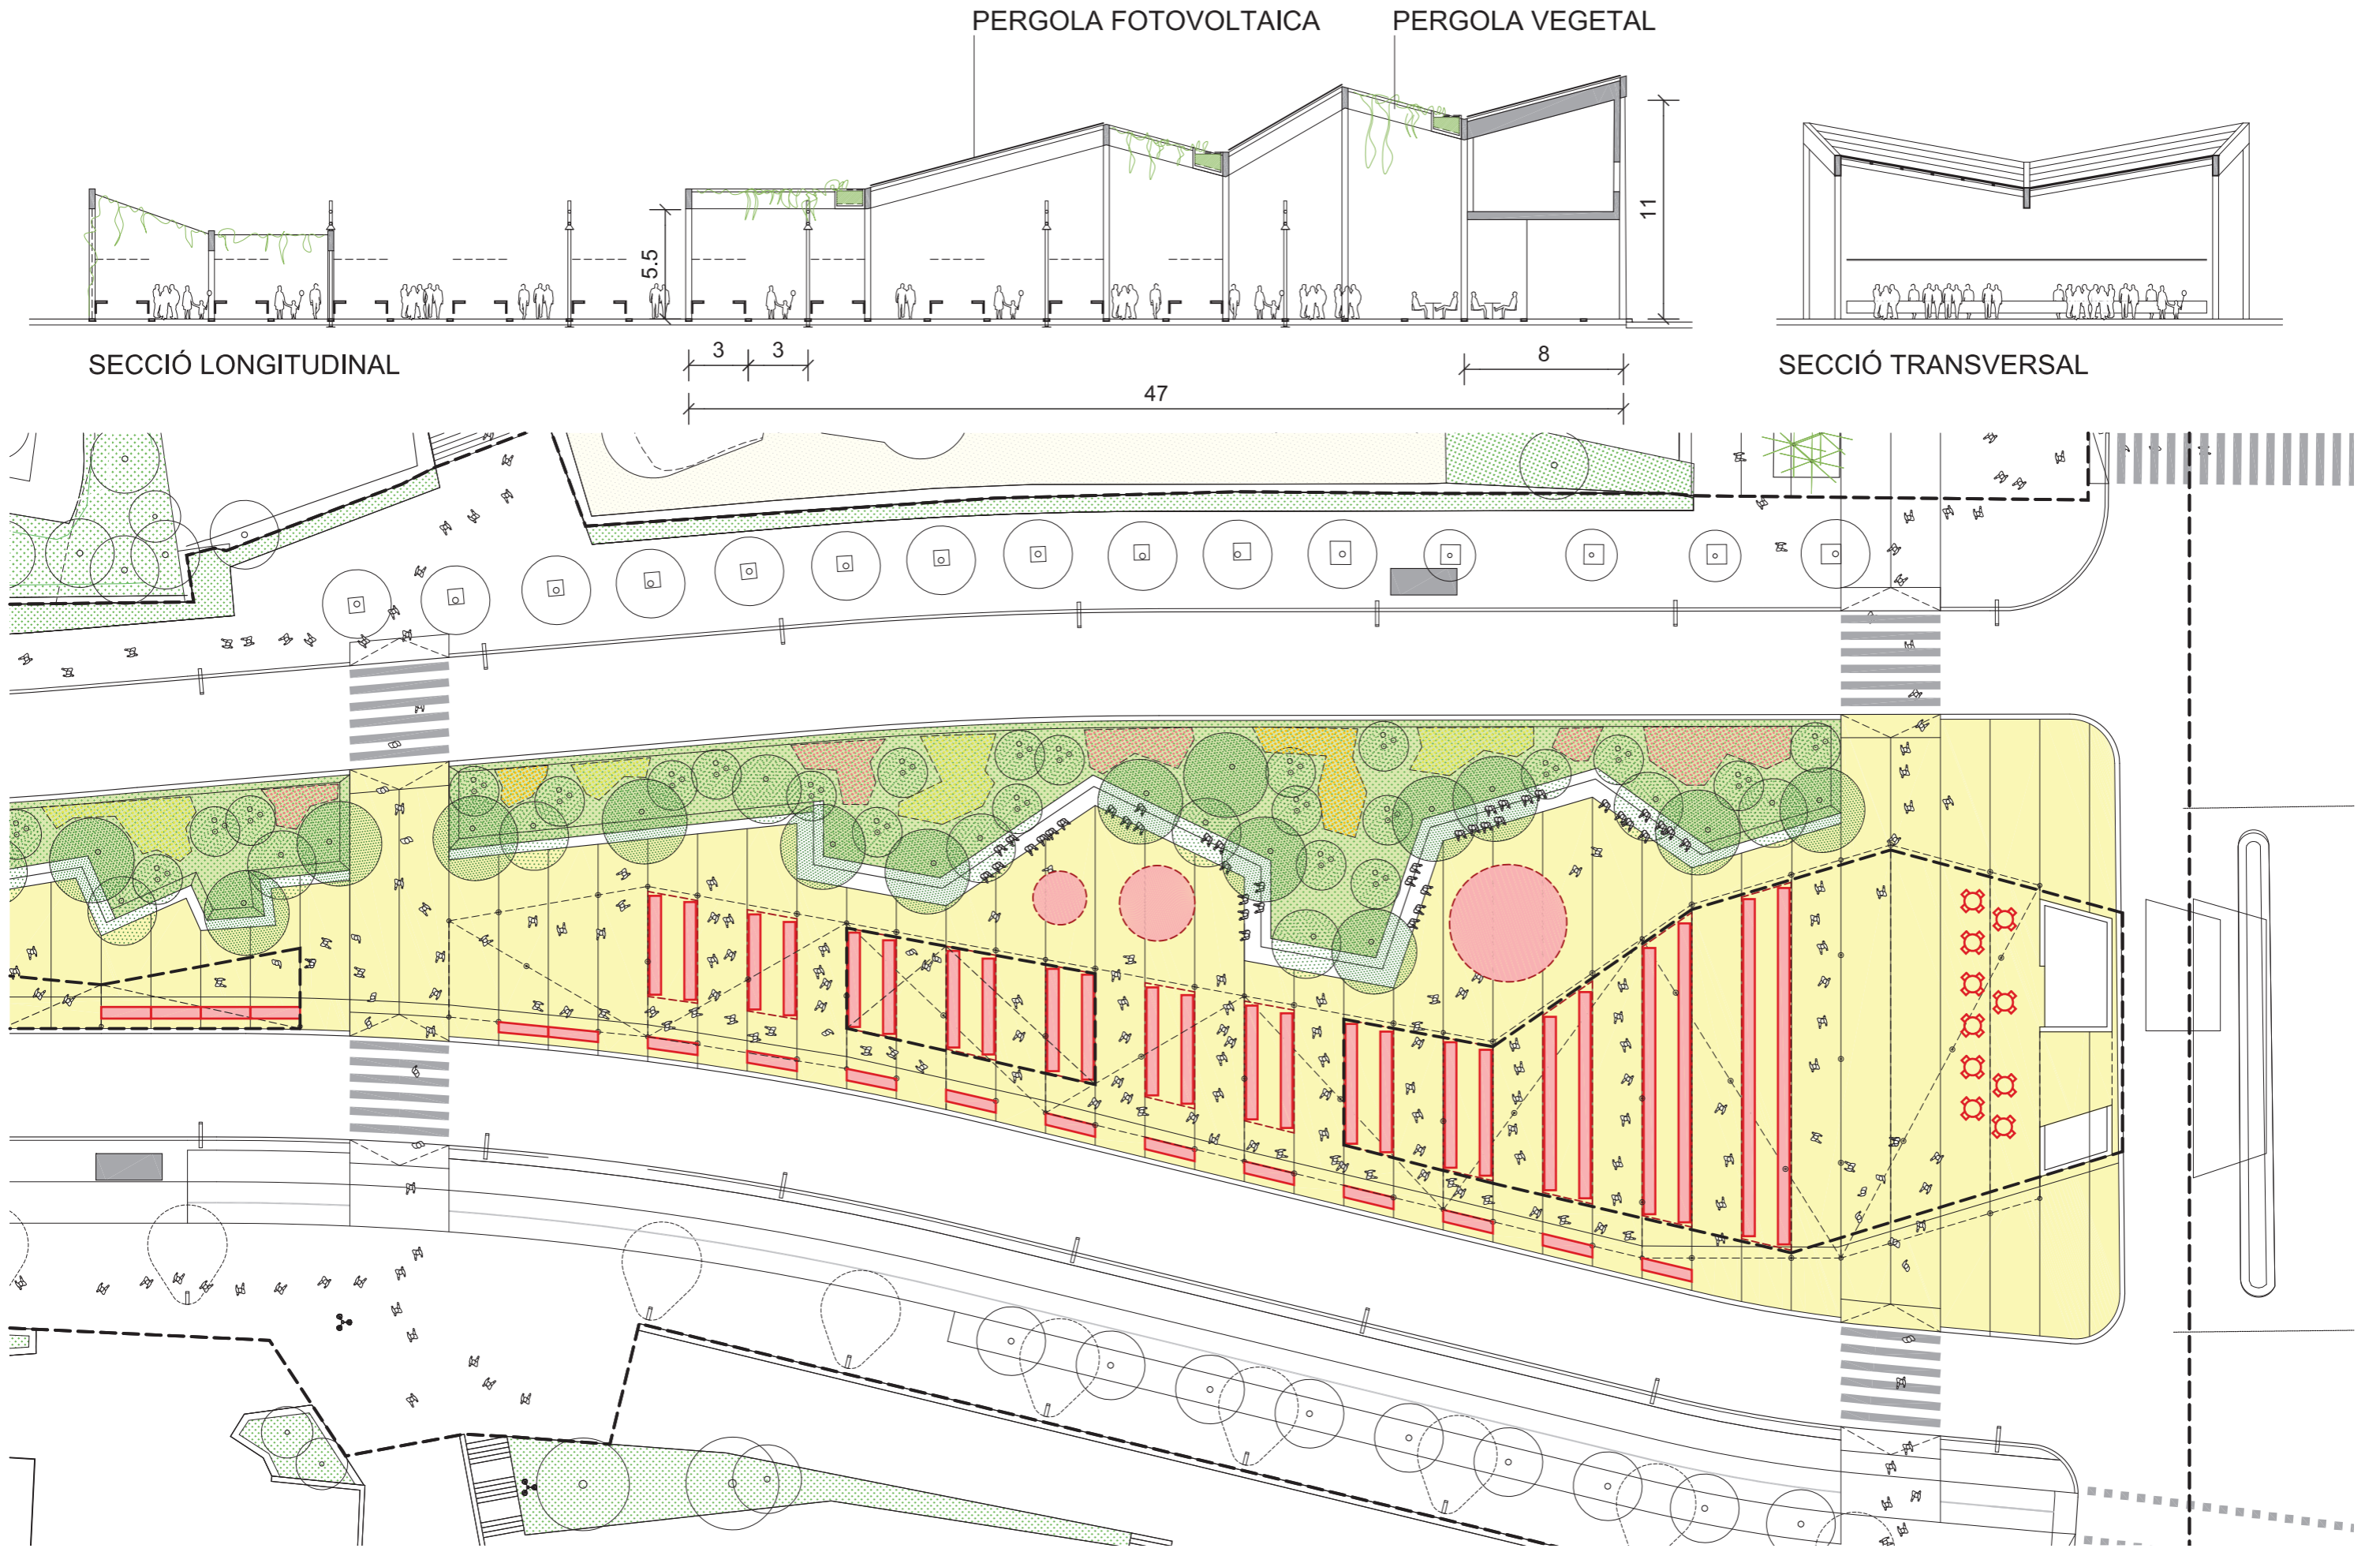

Projecte executiu d'urbanització de la cobertura de la Ronda de Dalt, entre l'av. del Jordà i l'av. Vallcarca.

Districte d'Horta - Guinardó.

**URBANITZACIÓ DE LA COBERTURA DE LA RONDA DE DALT,
ENTRE L'AVINGUDA DEL JORDÀ I L'AVINGUDA VALLCARCA
AL DISTRICTE D'HORTA - GUINARDÓ A BARCELONA**

MOBILITAT RODADA

ESTAT ACTUAL

PROPOSTA

URBANITZACIÓ DE LA COBERTURA DE LA RONDA DE DALT, ENTRE L'AVINGUDA DEL JORDÀ I L'AVINGUDA VALLCARCA AL DISTRICTE D'HORTA - GUINARDÓ A BARCELONA

**URBANITZACIÓ DE LA COBERTURA DE LA RONDA DE DALT,
ENTRE L'AVINGUDA DEL JORDÀ I L'AVINGUDA VALLCARCA
AL DISTRICTE D'HORTA - GUINARDÓ A BARCELONA**

RAMBLA CATALUNYA
13,5 m

RAMBLA DE SANTS
15 m

URBANITZACIÓ DE LA COBERTURA DE LA RONDA DE DALT, ENTRE L'AVINGUDA DEL JORDÀ I L'AVINGUDA VALLCARCA AL DISTRICTE D'HORTA - GUINARDÓ A BARCELONA

EL VIANANT COM A PROTAGONISTA - UN PASSEIG ON DISFRUTAR DE LA NATURA

UN PASSEIG BIODIVERSERS EQUIPAT **CIRCUIT DE FITNESS**

UN PASSEIG BIODIVERS EQUIPAT **CIRCUIT DE LA SALUT**

UN PASSEIG BIODIVERS EQUIPAT LA PLAÇA MULTIFUNCIONAL

UN PASSEIG BIODIVERS EQUIPAT LA PLAÇA MULTIFUNCIONAL