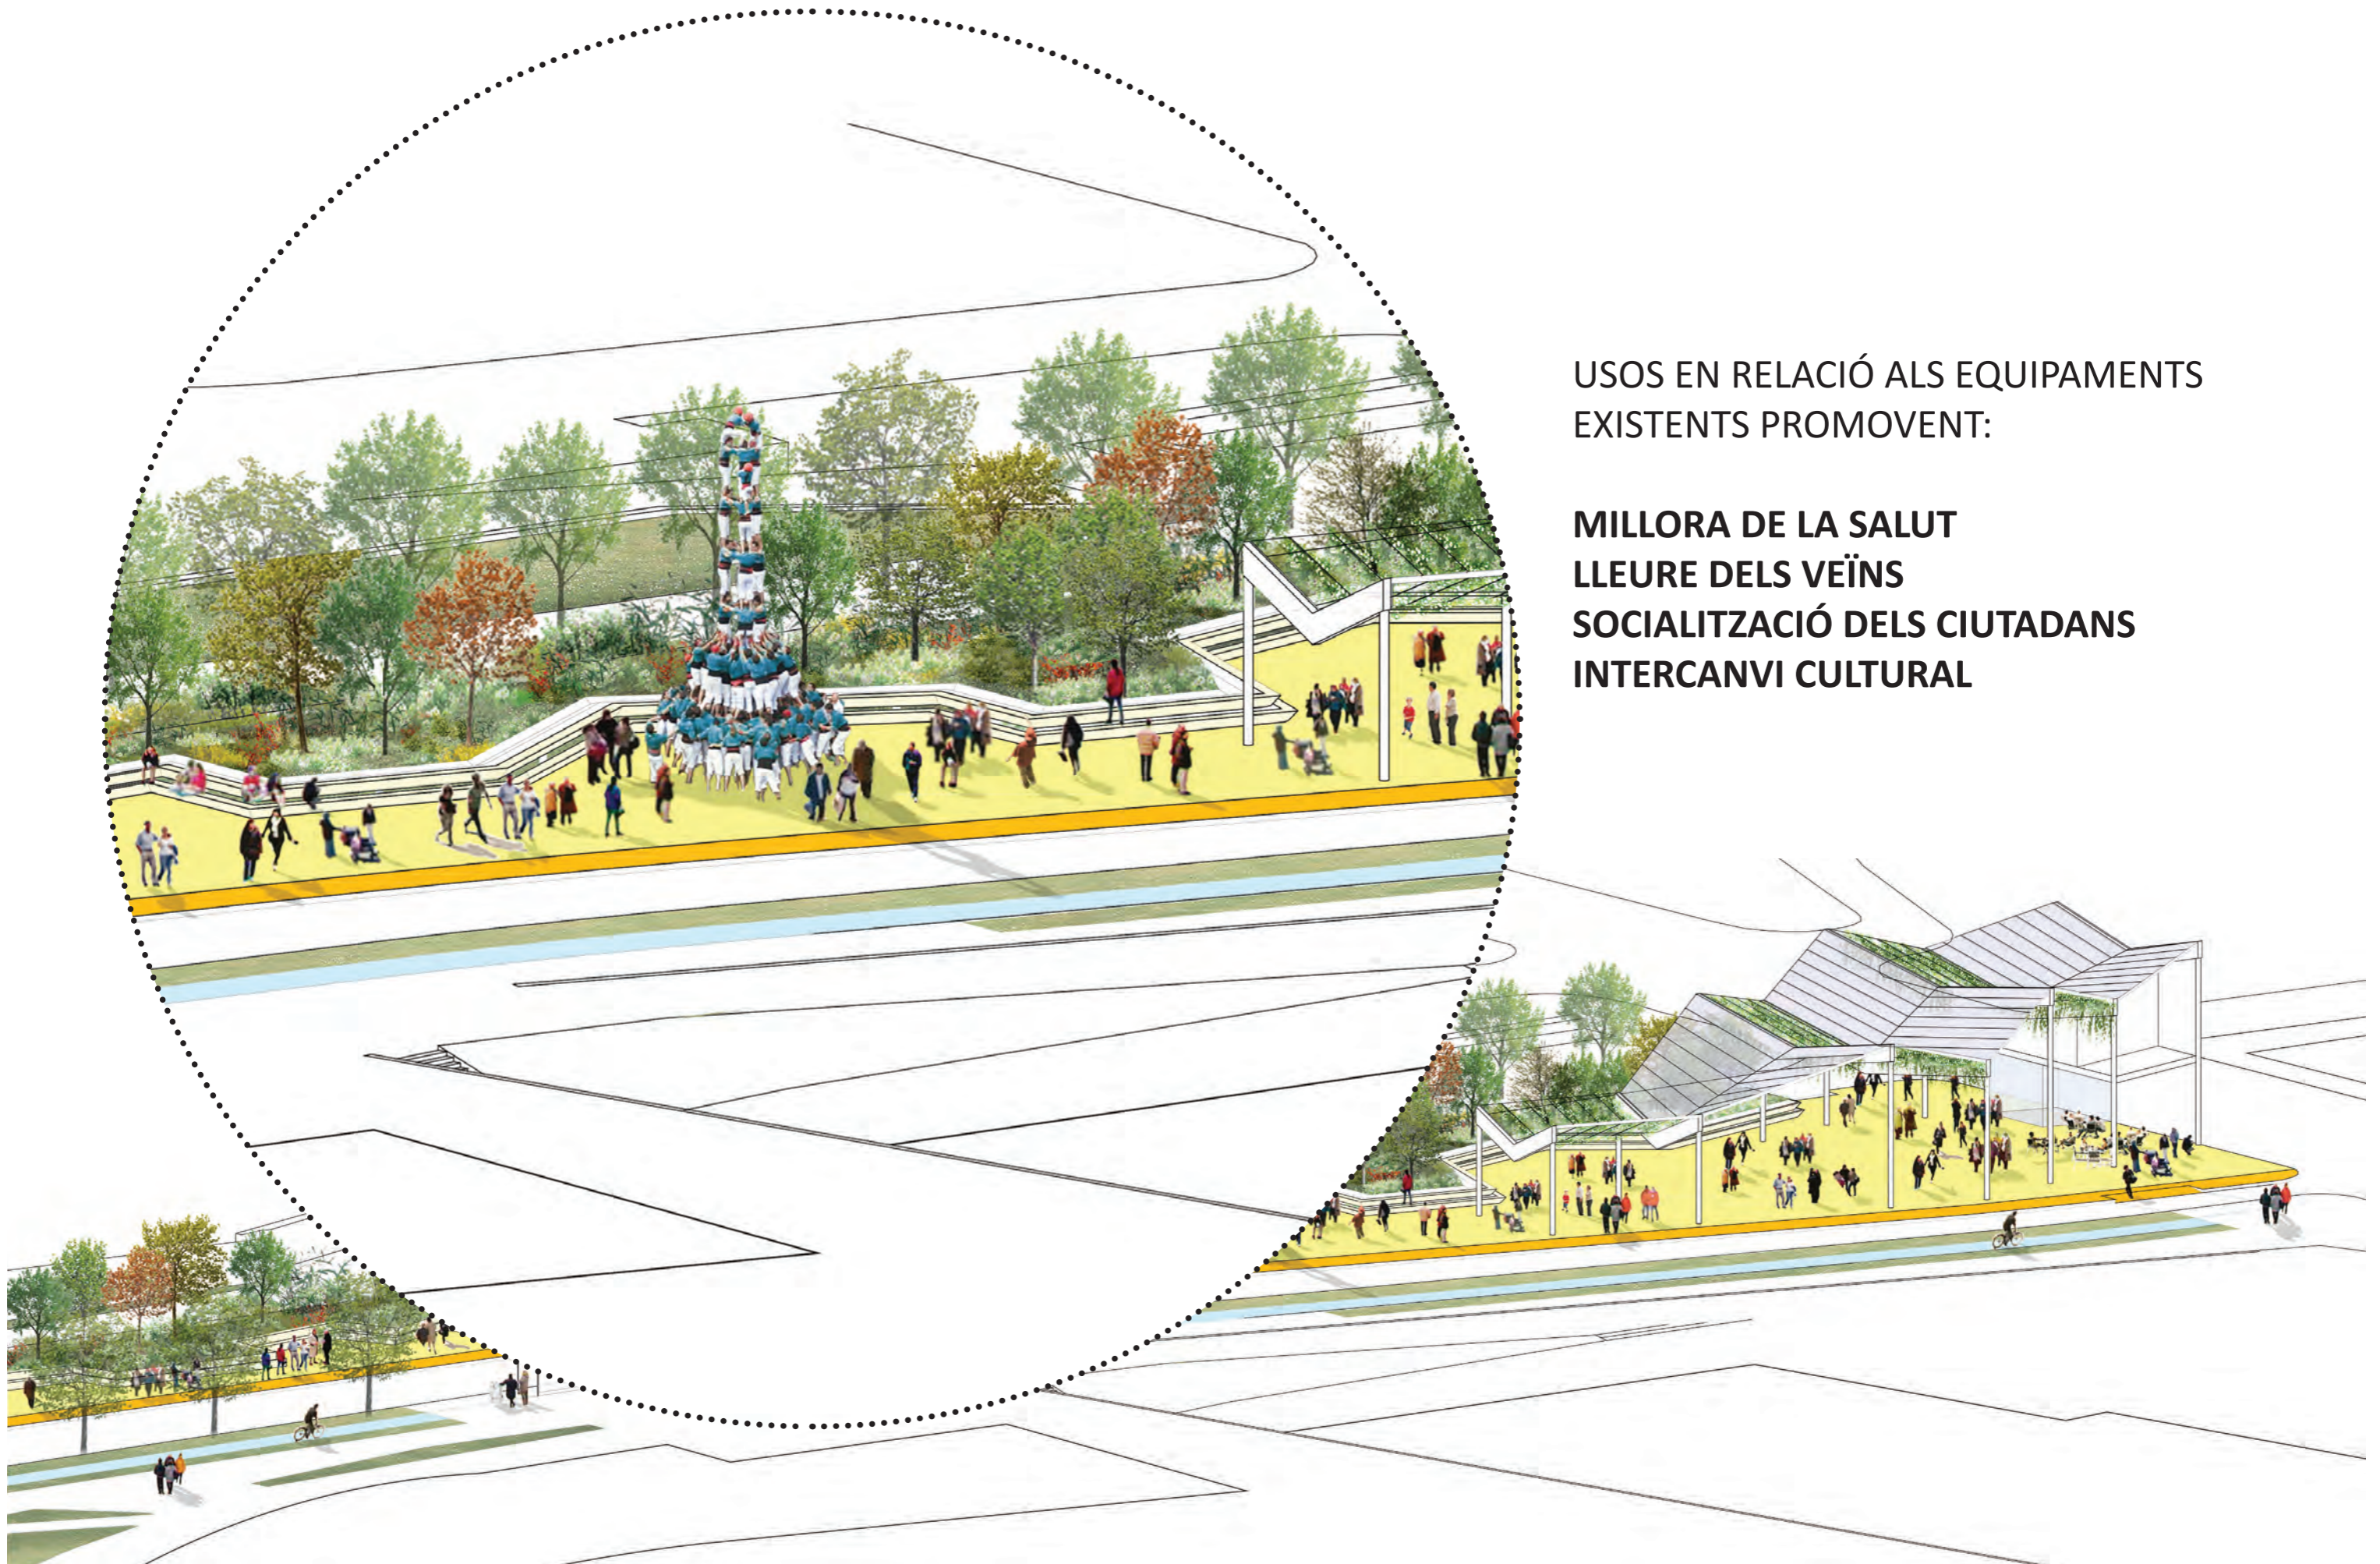

Projecte executiu d'urbanització de la cobertura de la Ronda de Dalt, entre l'av. del Jordà i l'av. Vallcarca.

Districte d'Horta - Guinardó.

**URBANITZACIÓ DE LA COBERTURA DE LA RONDA DE DALT,
ENTRE L'AVINGUDA DEL JORDÀ I L'AVINGUDA VALLCARCA
AL DISTRICTE D'HORTA - GUINARDÓ A BARCELONA**

MOBILITAT RODADA

ESTAT ACTUAL

PROPOSTA

URBANITZACIÓ DE LA COBERTURA DE LA RONDA DE DALT, ENTRE L'AVINGUDA DEL JORDÀ I L'AVINGUDA VALLCARCA AL DISTRICTE D'HORTA - GUINARDÓ A BARCELONA

**URBANITZACIÓ DE LA COBERTURA DE LA RONDA DE DALT,
ENTRE L'AVINGUDA DEL JORDÀ I L'AVINGUDA VALLCARCA
AL DISTRICTE D'HORTA - GUINARDÓ A BARCELONA**

RAMBLA CATALUNYA
13,5 m

RAMBLA DE SANTS
15 m

URBANITZACIÓ DE LA COBERTURA DE LA RONDA DE DALT, ENTRE L'AVINGUDA DEL JORDÀ I L'AVINGUDA VALLCARCA AL DISTRICTE D'HORTA - GUINARDÓ A BARCELONA

EL VIANANT COM A PROTAGONISTA - UN PASSEIG ON DISFRUTAR DE LA NATURA

UN PASSEIG BIODIVERS EQUIPAT LA PLAÇA MULTIFUNCIONAL

182 ml

UN PASSEIG BIODIVERSERS EQUIPAT **LA PLAÇA MULTIFUNCIONAL**

USOS EN RELACIÓ ALS EQUIPAMENTS
EXISTENTS PROMOVENT:

**MILLORA DE LA SALUT
LLEURE DELS VEÏNS
SOCIALITZACIÓ DELS CIUTADANS
INTERCANVI CULTURAL**