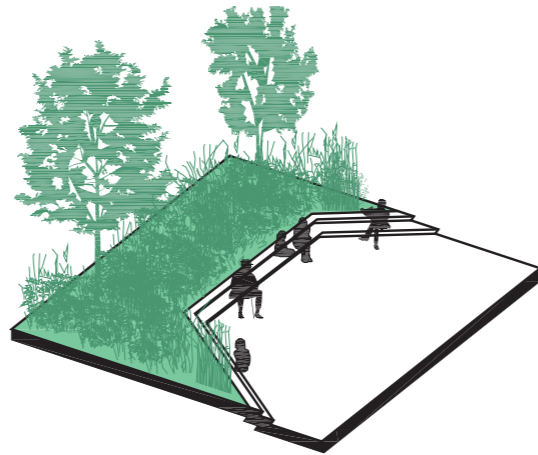

Projecte executiu d'urbanització de la cobertura de la Ronda de Dalt, entre l'av. del Jordà i l'av. Vallcarca.

Districte d'Horta - Guinardó.

**URBANITZACIÓ DE LA COBERTURA DE LA RONDA DE DALT,
ENTRE L'AVINGUDA DEL JORDÀ I L'AVINGUDA VALLCARCA
AL DISTRICTE D'HORTA - GUINARDÓ A BARCELONA**

MOBILITAT RODADA

ESTAT ACTUAL

PROPOSTA

URBANITZACIÓ DE LA COBERTURA DE LA RONDA DE DALT, ENTRE L'AVINGUDA DEL JORDÀ I L'AVINGUDA VALLCARCA AL DISTRICTE D'HORTA - GUINARDÓ A BARCELONA

**URBANITZACIÓ DE LA COBERTURA DE LA RONDA DE DALT,
ENTRE L'AVINGUDA DEL JORDÀ I L'AVINGUDA VALLCARCA
AL DISTRICTE D'HORTA - GUINARDÓ A BARCELONA**

RAMBLA CATALUNYA
13,5 m

RAMBLA DE SANTS
15 m

URBANITZACIÓ DE LA COBERTURA DE LA RONDA DE DALT, ENTRE L'AVINGUDA DEL JORDÀ I L'AVINGUDA VALLCARCA AL DISTRICTE D'HORTA - GUINARDÓ A BARCELONA

EL VIANANT COM A PROTAGONISTA - UN PASSEIG ON DISFRUTAR DE LA NATURA

EL VIANANT COM A PROTAGONISTA - UN PASSEIG ON DISFRUTAR DE LA NATURA

FENT BARRI - UN PASSEIG BIODIVERSERS EQUIPAT

CIRCUIT DE LA SALUT

ZONES DE DESCANS

CIRCUIT DE FITNESS

JOCS INFANTILS

PLAÇA MULTIFUNCIONAL

UN PASSEIG BIODIVERS EQUIPAT ZONES DE DESCANS I JOCS INFANTILS