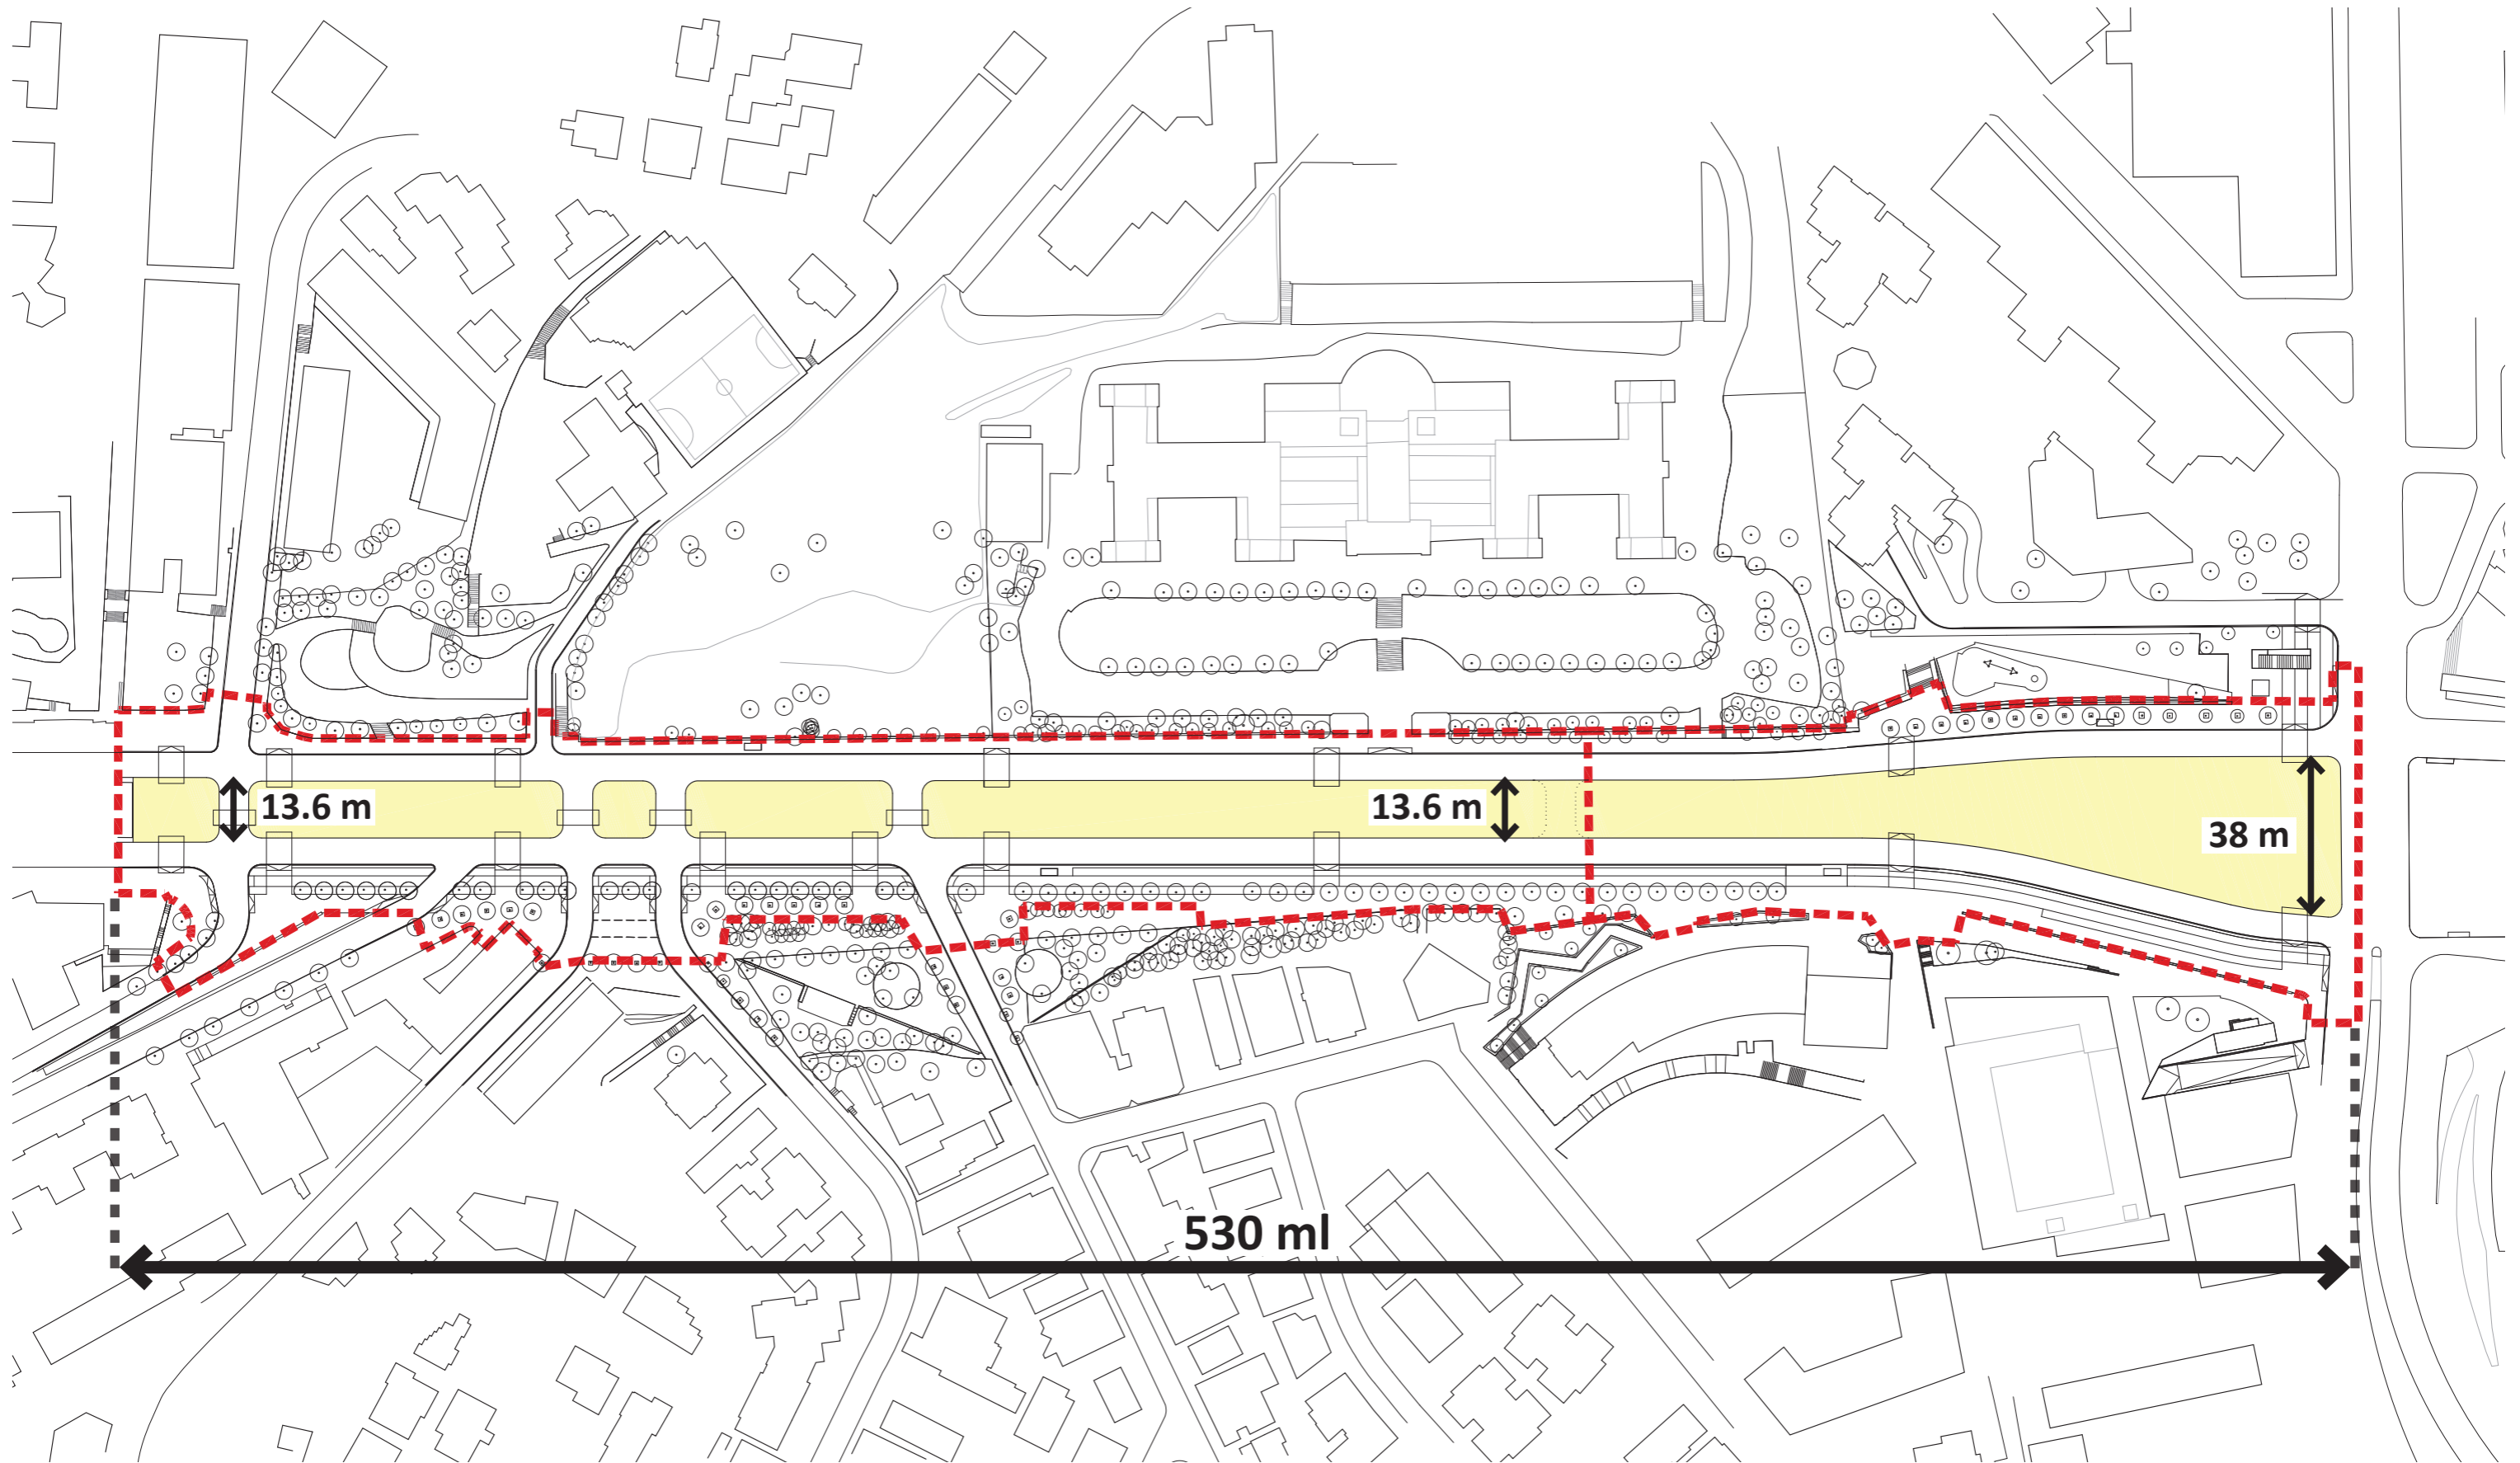

Projecte executiu d'urbanització de la cobertura de la Ronda de Dalt, entre l'av. del Jordà i l'av. Vallcarca.

Districte d'Horta - Guinardó.

**URBANITZACIÓ DE LA COBERTURA DE LA RONDA DE DALT,
ENTRE L'AVINGUDA DEL JORDÀ I L'AVINGUDA VALLCARCA
AL DISTRICTE D'HORTA - GUINARDÓ A BARCELONA**

MOBILITAT RODADA

ESTAT ACTUAL

PROPOSTA

URBANITZACIÓ DE LA COBERTURA DE LA RONDA DE DALT, ENTRE L'AVINGUDA DEL JORDÀ I L'AVINGUDA VALLCARCA AL DISTRICTE D'HORTA - GUINARDÓ A BARCELONA

**URBANITZACIÓ DE LA COBERTURA DE LA RONDA DE DALT,
ENTRE L'AVINGUDA DEL JORDÀ I L'AVINGUDA VALLCARCA
AL DISTRICTE D'HORTA - GUINARDÓ A BARCELONA**

RAMBLA CATALUNYA
13,5 m

RAMBLA DE SANTS
15 m

URBANITZACIÓ DE LA COBERTURA DE LA RONDA DE DALT, ENTRE L'AVINGUDA DEL JORDÀ I L'AVINGUDA VALLCARCA AL DISTRICTE D'HORTA - GUINARDÓ A BARCELONA

EL VIANANT COM A PROTAGONISTA - UN PASSEIG ON DISFRUTAR DE LA NATURA