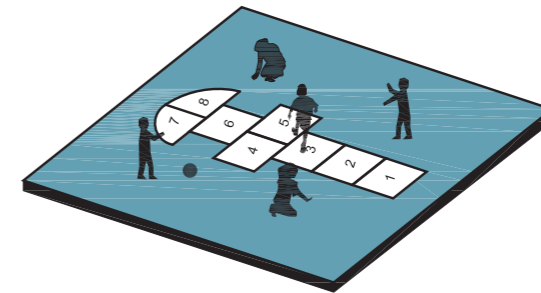

FENT BARRI - UN PASSEIG BIODIVERSERS EQUIPAT