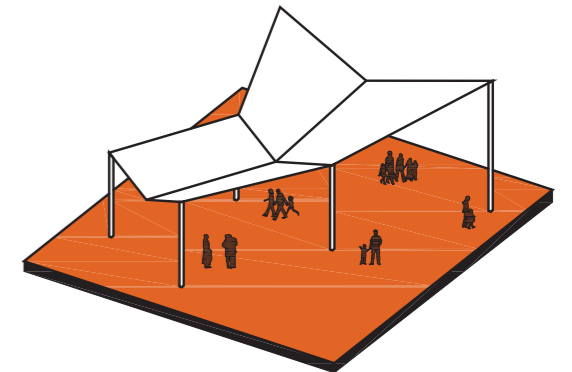

Projecte executiu d'urbanització de la cobertura de la Ronda de Dalt, entre l'av. del Jordà i l'av. Vallcarca.

Districte d'Horta - Guinardó.

**URBANITZACIÓ DE LA COBERTURA DE LA RONDA DE DALT,
ENTRE L'AVINGUDA DEL JORDÀ I L'AVINGUDA VALLCARCA
AL DISTRICTE D'HORTA - GUINARDÓ A BARCELONA**

MOBILITAT RODADA

ESTAT ACTUAL

PROPOSTA

URBANITZACIÓ DE LA COBERTURA DE LA RONDA DE DALT, ENTRE L'AVINGUDA DEL JORDÀ I L'AVINGUDA VALLCARCA AL DISTRICTE D'HORTA - GUINARDÓ A BARCELONA

**URBANITZACIÓ DE LA COBERTURA DE LA RONDA DE DALT,
ENTRE L'AVINGUDA DEL JORDÀ I L'AVINGUDA VALLCARCA
AL DISTRICTE D'HORTA - GUINARDÓ A BARCELONA**

RAMBLA CATALUNYA
13,5 m

RAMBLA DE SANTS
15 m

URBANITZACIÓ DE LA COBERTURA DE LA RONDA DE DALT, ENTRE L'AVINGUDA DEL JORDÀ I L'AVINGUDA VALLCARCA AL DISTRICTE D'HORTA - GUINARDÓ A BARCELONA

EL VIANANT COM A PROTAGONISTA - UN PASSEIG ON DISFRUTAR DE LA NATURA

EL VIANANT COM A PROTAGONISTA - UN PASSEIG ON DISFRUTAR DE LA NATURA

FENT BARRI - UN PASSEIG BIODIVERSERS EQUIPAT

CIRCUIT DE LA SALUT

ZONES DE DESCANS

CIRCUIT DE FITNESS

JOCS INFANTILS

PLAÇA MULTIFUNCIONAL

UN PASSEIG BIODIVERS EQUIPAT ZONES DE DESCANS I JOCS INFANTILS