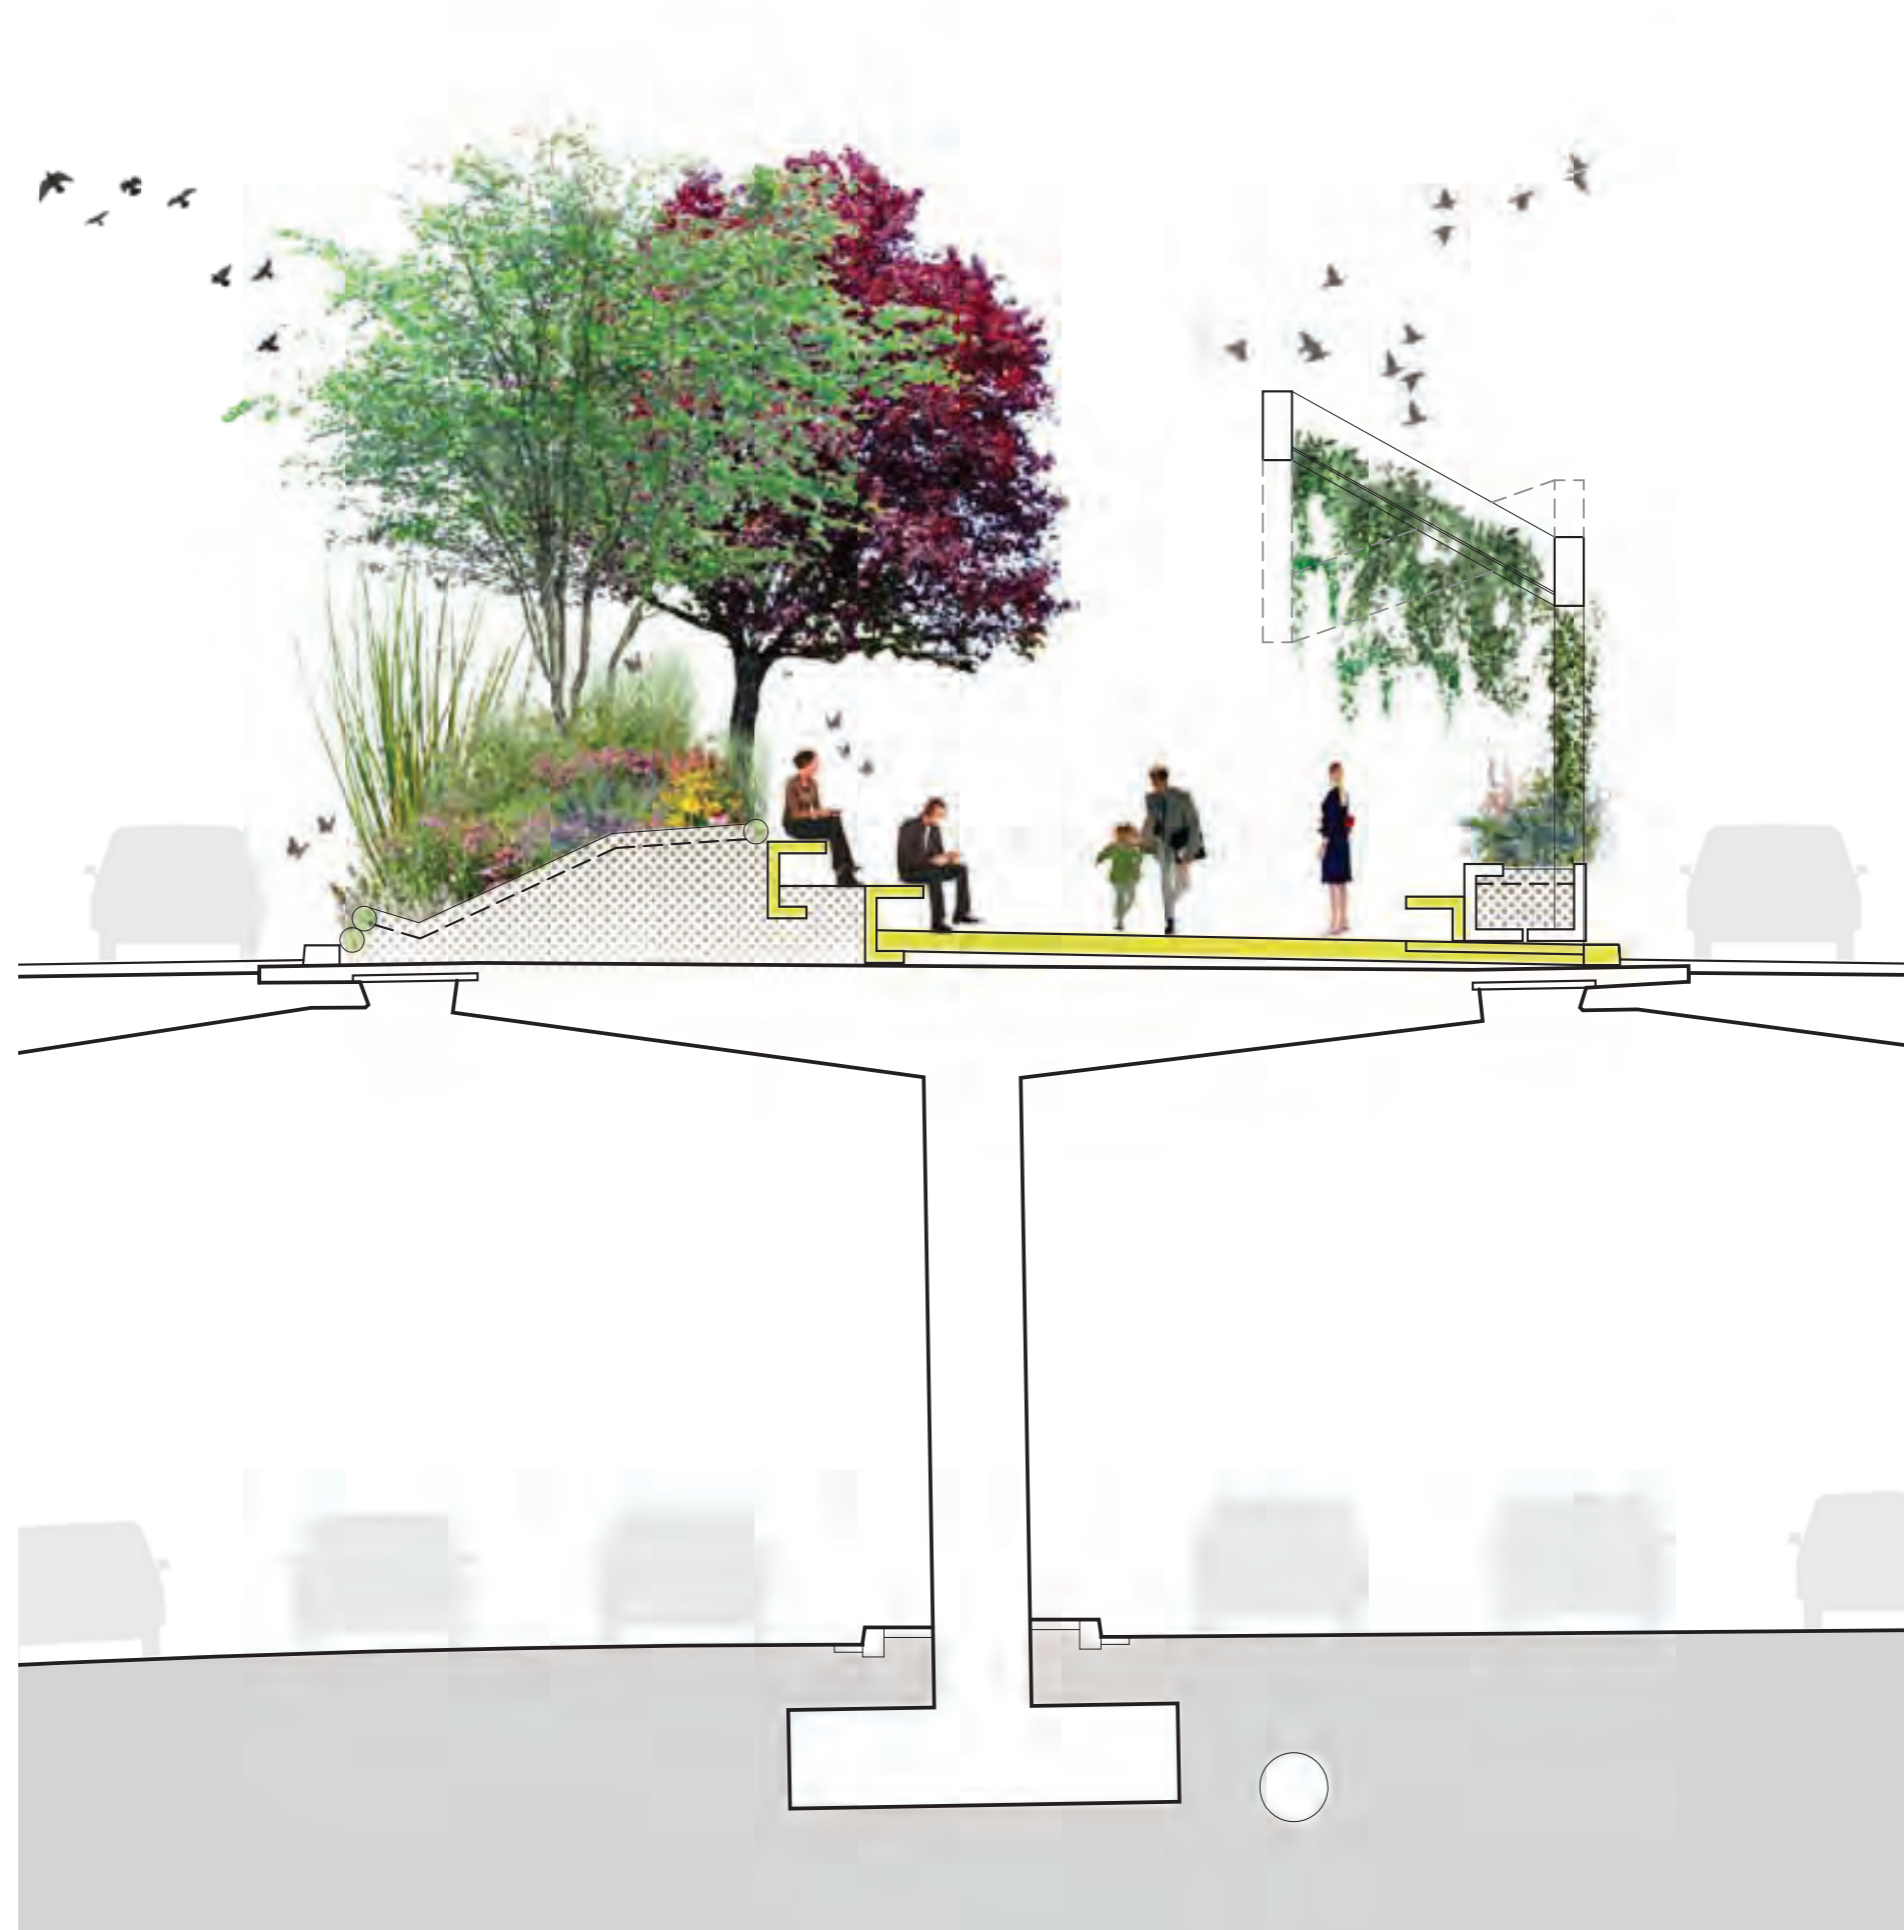

Projecte executiu d'urbanització de la cobertura de la Ronda de Dalt, entre l'av. del Jordà i l'av. Vallcarca.

Districte d'Horta - Guinardó.

**URBANITZACIÓ DE LA COBERTURA DE LA RONDA DE DALT,
ENTRE L'AVINGUDA DEL JORDÀ I L'AVINGUDA VALLCARCA
AL DISTRICTE D'HORTA - GUINARDÓ A BARCELONA**

MOBILITAT RODADA

ESTAT ACTUAL

PROPOSTA

URBANITZACIÓ DE LA COBERTURA DE LA RONDA DE DALT, ENTRE L'AVINGUDA DEL JORDÀ I L'AVINGUDA VALLCARCA AL DISTRICTE D'HORTA - GUINARDÓ A BARCELONA

**URBANITZACIÓ DE LA COBERTURA DE LA RONDA DE DALT,
ENTRE L'AVINGUDA DEL JORDÀ I L'AVINGUDA VALLCARCA
AL DISTRICTE D'HORTA - GUINARDÓ A BARCELONA**

RAMBLA CATALUNYA
13,5 m

RAMBLA DE SANTS
15 m

URBANITZACIÓ DE LA COBERTURA DE LA RONDA DE DALT, ENTRE L'AVINGUDA DEL JORDÀ I L'AVINGUDA VALLCARCA AL DISTRICTE D'HORTA - GUINARDÓ A BARCELONA

EL VIANANT COM A PROTAGONISTA - UN PASSEIG ON DISFRUTAR DE LA NATURA

EL VIANANT COM A PROTAGONISTA - UN PASSEIG ON DISFRUTAR DE LA NATURA

FENT BARRI - UN PASSEIG BIODIVERSERS EQUIPAT

CIRCUIT DE LA SALUT

ZONES DE DESCANS

CIRCUIT DE FITNESS

JOCS INFANTILS

PLAÇA MULTIFUNCIONAL

UN PASSEIG BIODIVERS EQUIPAT ZONES DE DESCANS I JOCS INFANTILS