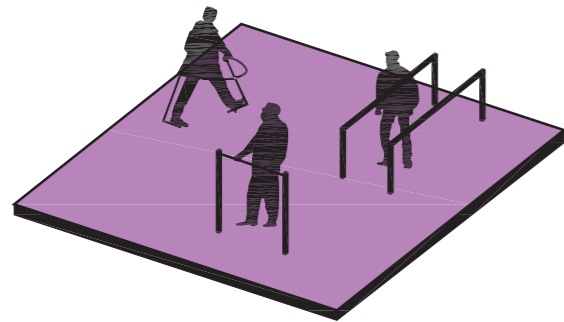

FENT BARRI - UN PASSEIG BIODIVERSERS EQUIPAT