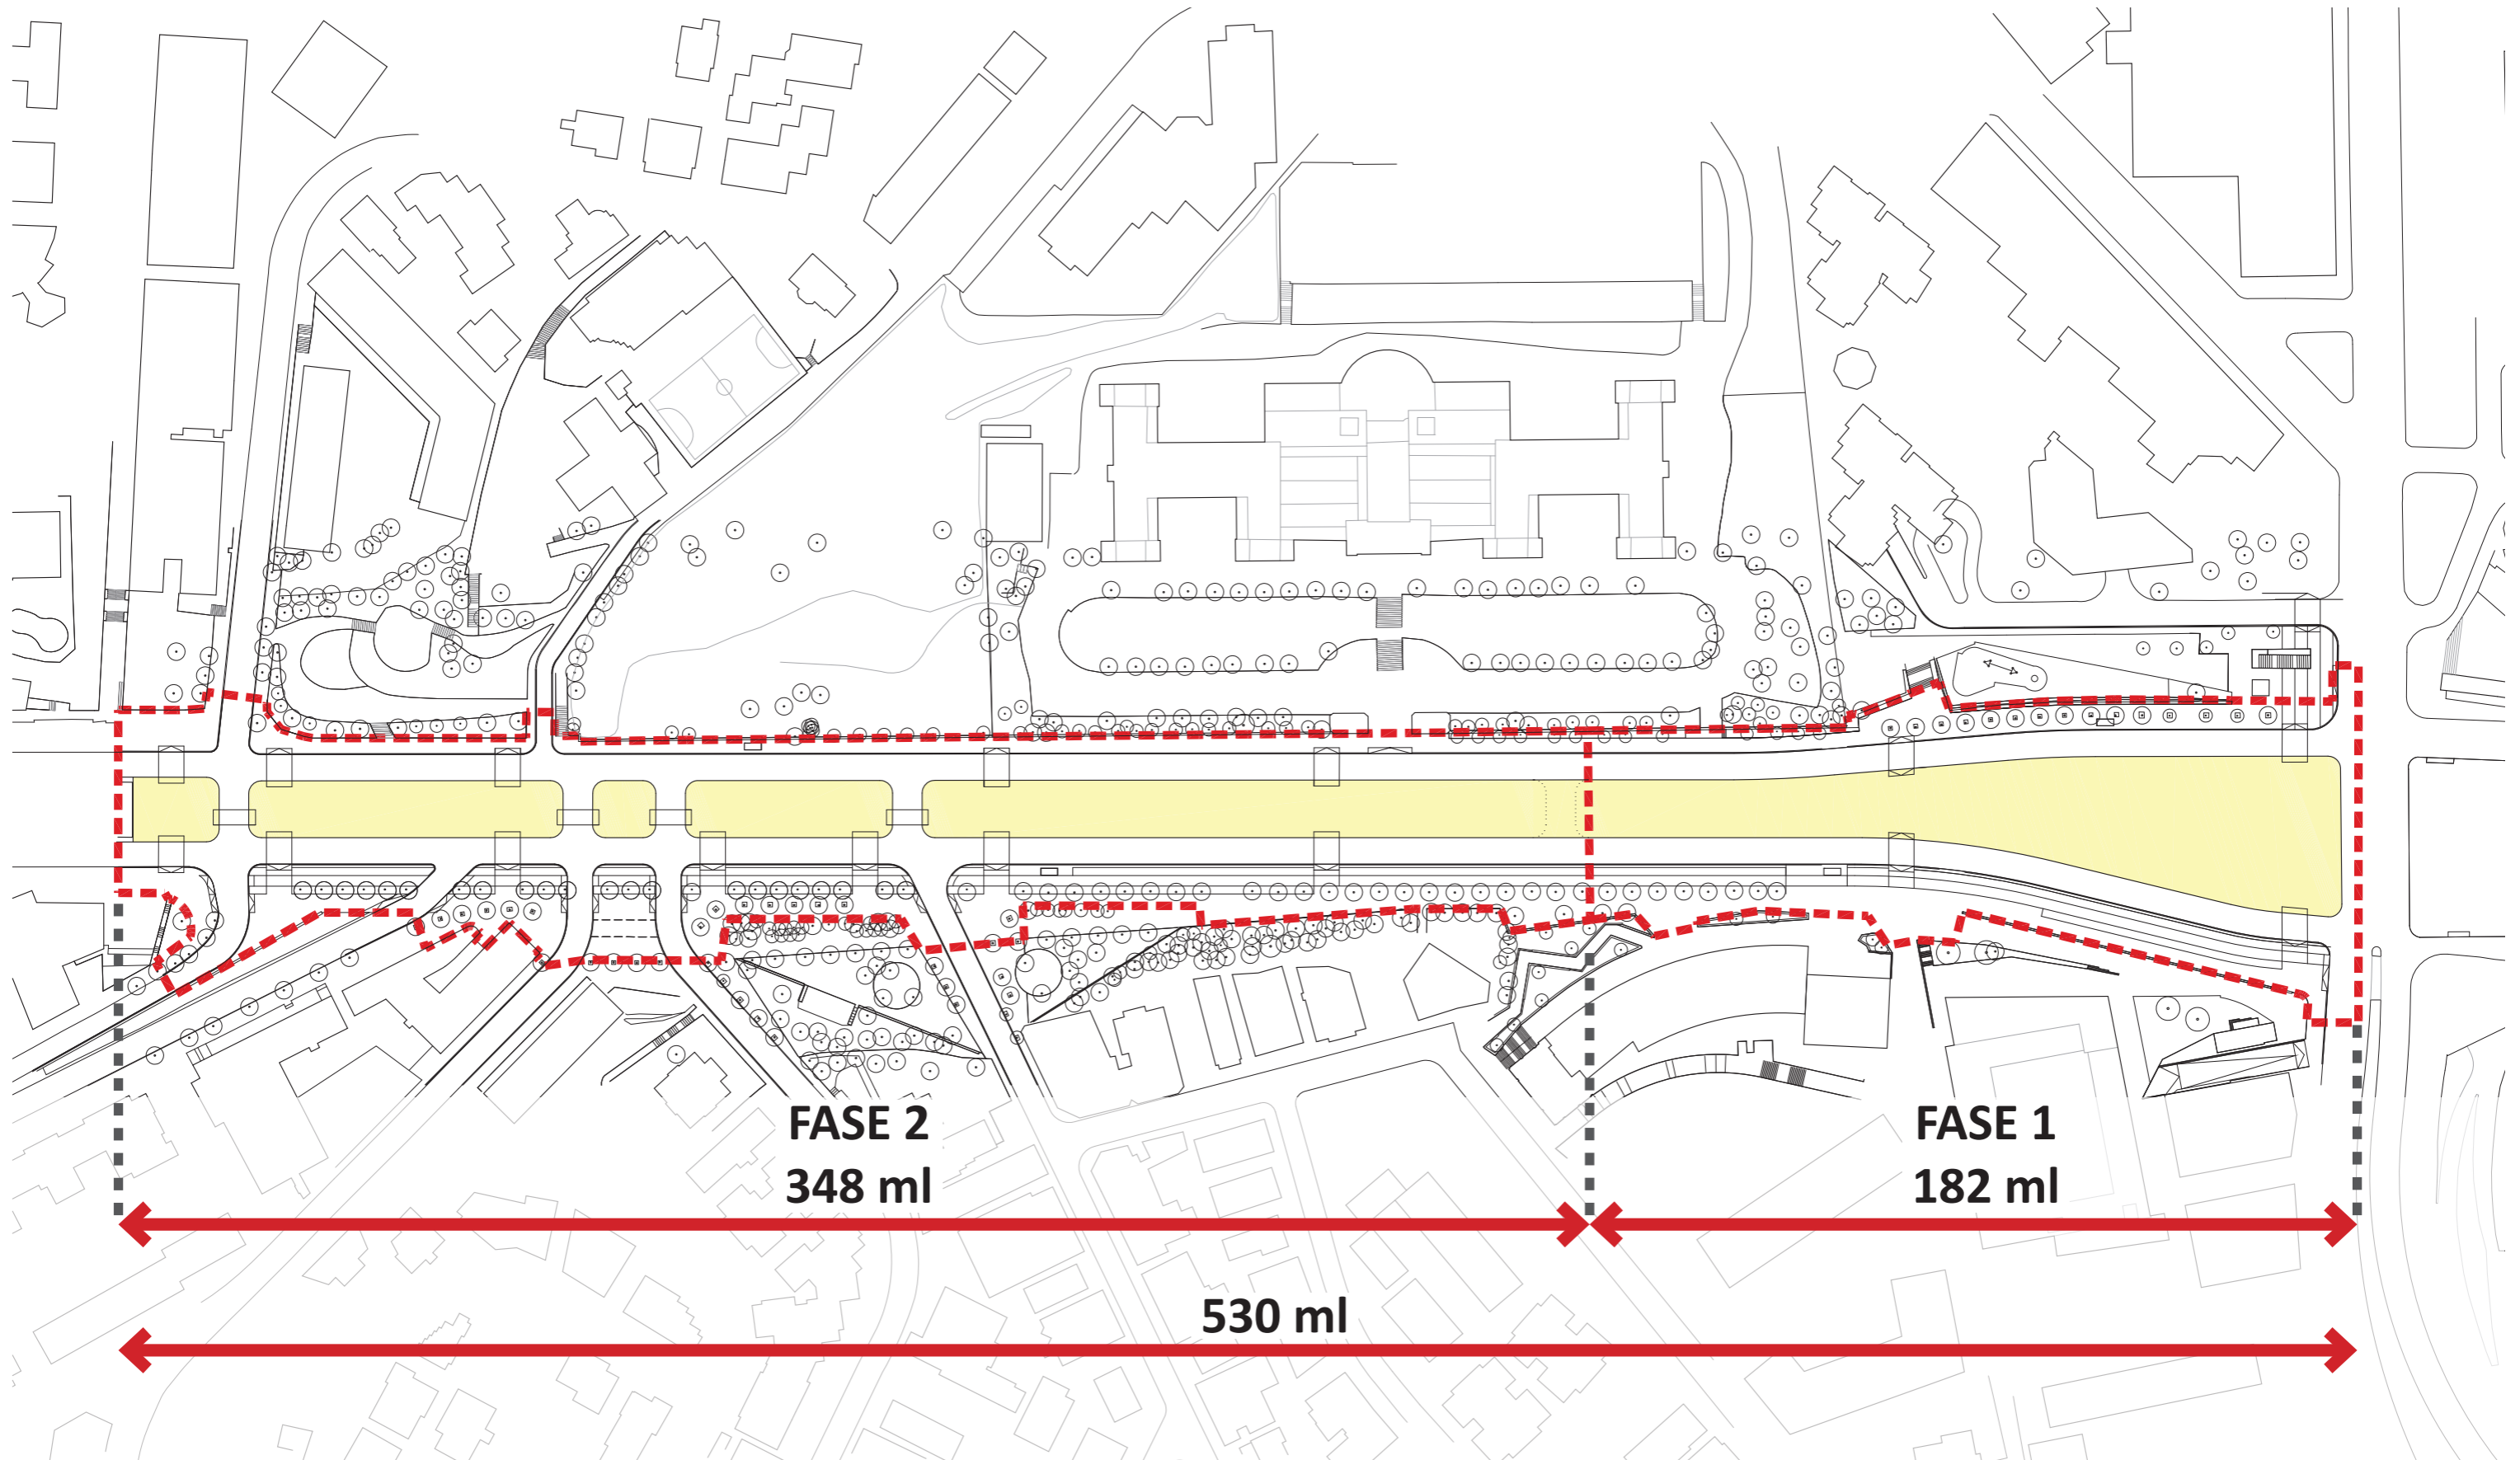

Projecte executiu d'urbanització de la cobertura de la Ronda de Dalt, entre l'av. del Jordà i l'av. Vallcarca.

Districte d'Horta - Guinardó.

**URBANITZACIÓ DE LA COBERTURA DE LA RONDA DE DALT,
ENTRE L'AVINGUDA DEL JORDÀ I L'AVINGUDA VALLCARCA
AL DISTRICTE D'HORTA - GUINARDÓ A BARCELONA**

MOBILITAT RODADA

ESTAT ACTUAL

PROPOSTA

URBANITZACIÓ DE LA COBERTURA DE LA RONDA DE DALT, ENTRE L'AVINGUDA DEL JORDÀ I L'AVINGUDA VALLCARCA AL DISTRICTE D'HORTA - GUINARDÓ A BARCELONA

**URBANITZACIÓ DE LA COBERTURA DE LA RONDA DE DALT,
ENTRE L'AVINGUDA DEL JORDÀ I L'AVINGUDA VALLCARCA
AL DISTRICTE D'HORTA - GUINARDÓ A BARCELONA**

RAMBLA CATALUNYA
13,5 m

RAMBLA DE SANTS
15 m

URBANITZACIÓ DE LA COBERTURA DE LA RONDA DE DALT, ENTRE L'AVINGUDA DEL JORDÀ I L'AVINGUDA VALLCARCA AL DISTRICTE D'HORTA - GUINARDÓ A BARCELONA

EL VIANANT COM A PROTAGONISTA - UN PASSEIG ON DISFRUTAR DE LA NATURA