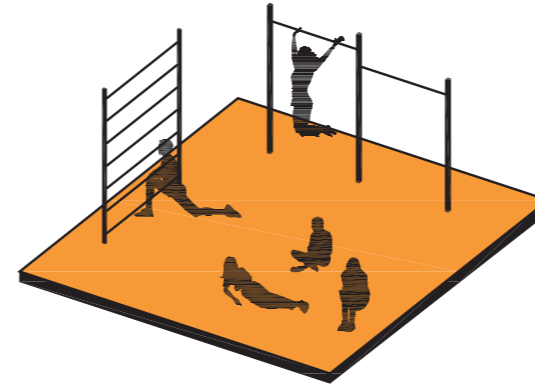

FENT BARRI - UN PASSEIG BIODIVERSERS EQUIPAT