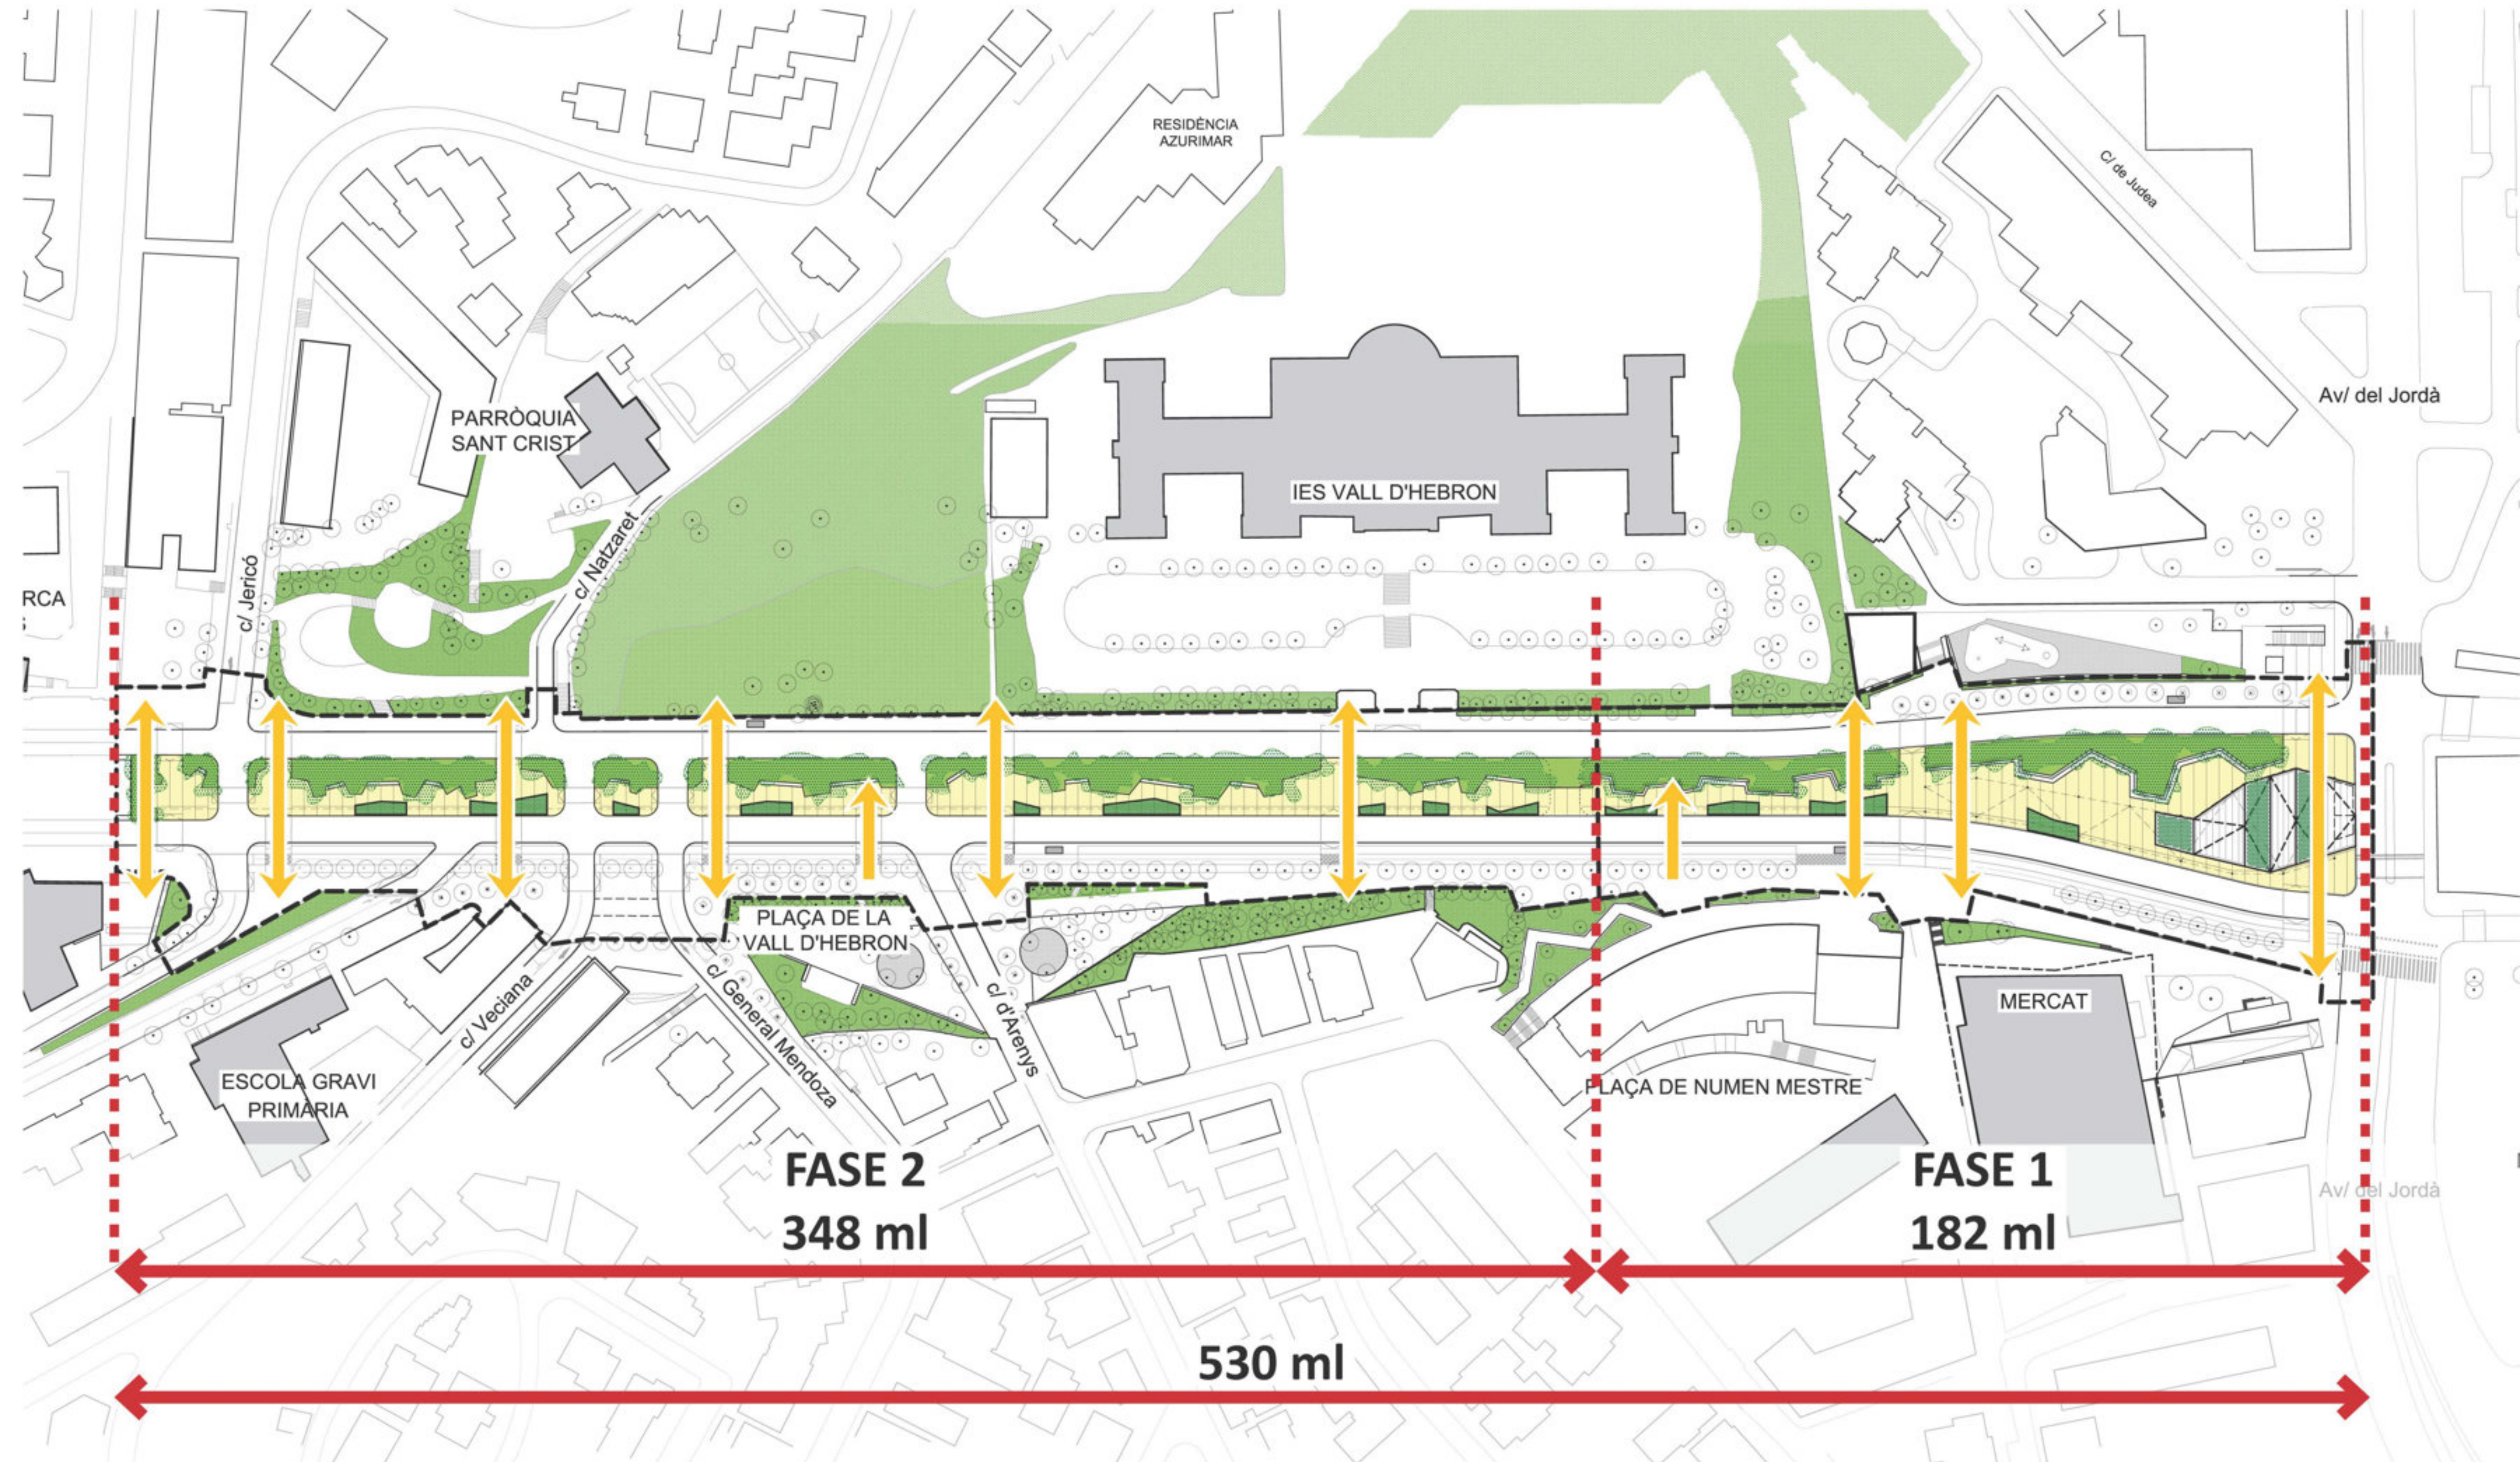

Projecte executiu d'urbanització de la cobertura de la Ronda de Dalt, entre l'av. del Jordà i l'av. Vallcarca.

Districte d'Horta - Guinardó.

**URBANITZACIÓ DE LA COBERTURA DE LA RONDA DE DALT,
ENTRE L'AVINGUDA DEL JORDÀ I L'AVINGUDA VALLCARCA
AL DISTRICTE D'HORTA - GUINARDÓ A BARCELONA**

MOBILITAT RODADA

ESTAT ACTUAL

PROPOSTA

URBANITZACIÓ DE LA COBERTURA DE LA RONDA DE DALT, ENTRE L'AVINGUDA DEL JORDÀ I L'AVINGUDA VALLCARCA AL DISTRICTE D'HORTA - GUINARDÓ A BARCELONA

**URBANITZACIÓ DE LA COBERTURA DE LA RONDA DE DALT,
ENTRE L'AVINGUDA DEL JORDÀ I L'AVINGUDA VALLCARCA
AL DISTRICTE D'HORTA - GUINARDÓ A BARCELONA**

RAMBLA CATALUNYA
13,5 m

RAMBLA DE SANTS
15 m

URBANITZACIÓ DE LA COBERTURA DE LA RONDA DE DALT, ENTRE L'AVINGUDA DEL JORDÀ I L'AVINGUDA VALLCARCA AL DISTRICTE D'HORTA - GUINARDÓ A BARCELONA

EL VIANANT COM A PROTAGONISTA - UN PASSEIG ON DISFRUTAR DE LA NATURA

EL VIANANT COM A PROTAGONISTA - UN PASSEIG ON DISFRUTAR DE LA NATURA

FENT BARRI - UN PASSEIG BIODIVERSERS EQUIPAT

CIRCUIT DE LA SALUT

ZONES DE DESCANS

CIRCUIT DE FITNESS

JOCS INFANTILS

PLAÇA MULTIFUNCIONAL

UN PASSEIG BIODIVERS EQUIPAT ZONES DE DESCANS I JOCS INFANTILS