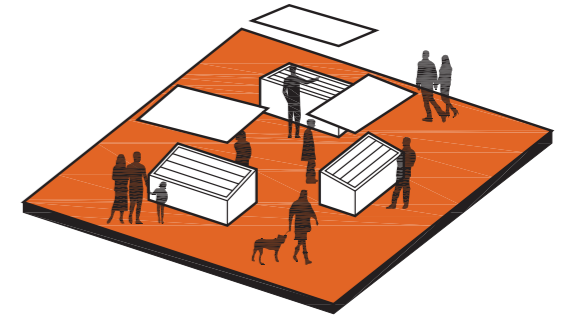

FENT BARRI - UN PASSEIG BIODIVERSERS EQUIPAT