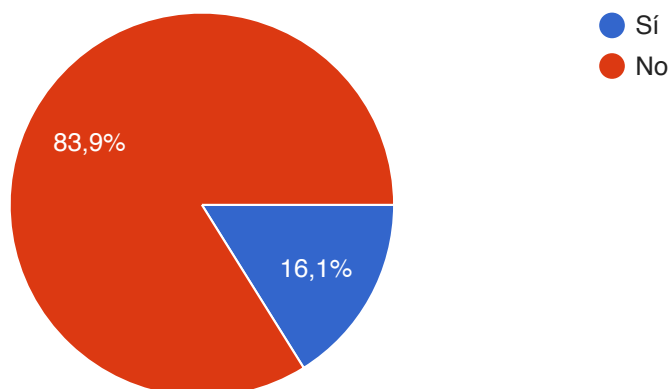

Estàs satisfet/a amb l'hora de lleure finançada pel Departament d'Educació amb la qual els alumnes han pogut romandre als centres a la tarda?

180 respuestas

▲ 1/4 ▼

Creus que les aules de la vostra escola o el vostre institut estaven prou ben acondicionades per a la pràctica de la docència en circumstàncies d'excés de calor?

180 respuestas