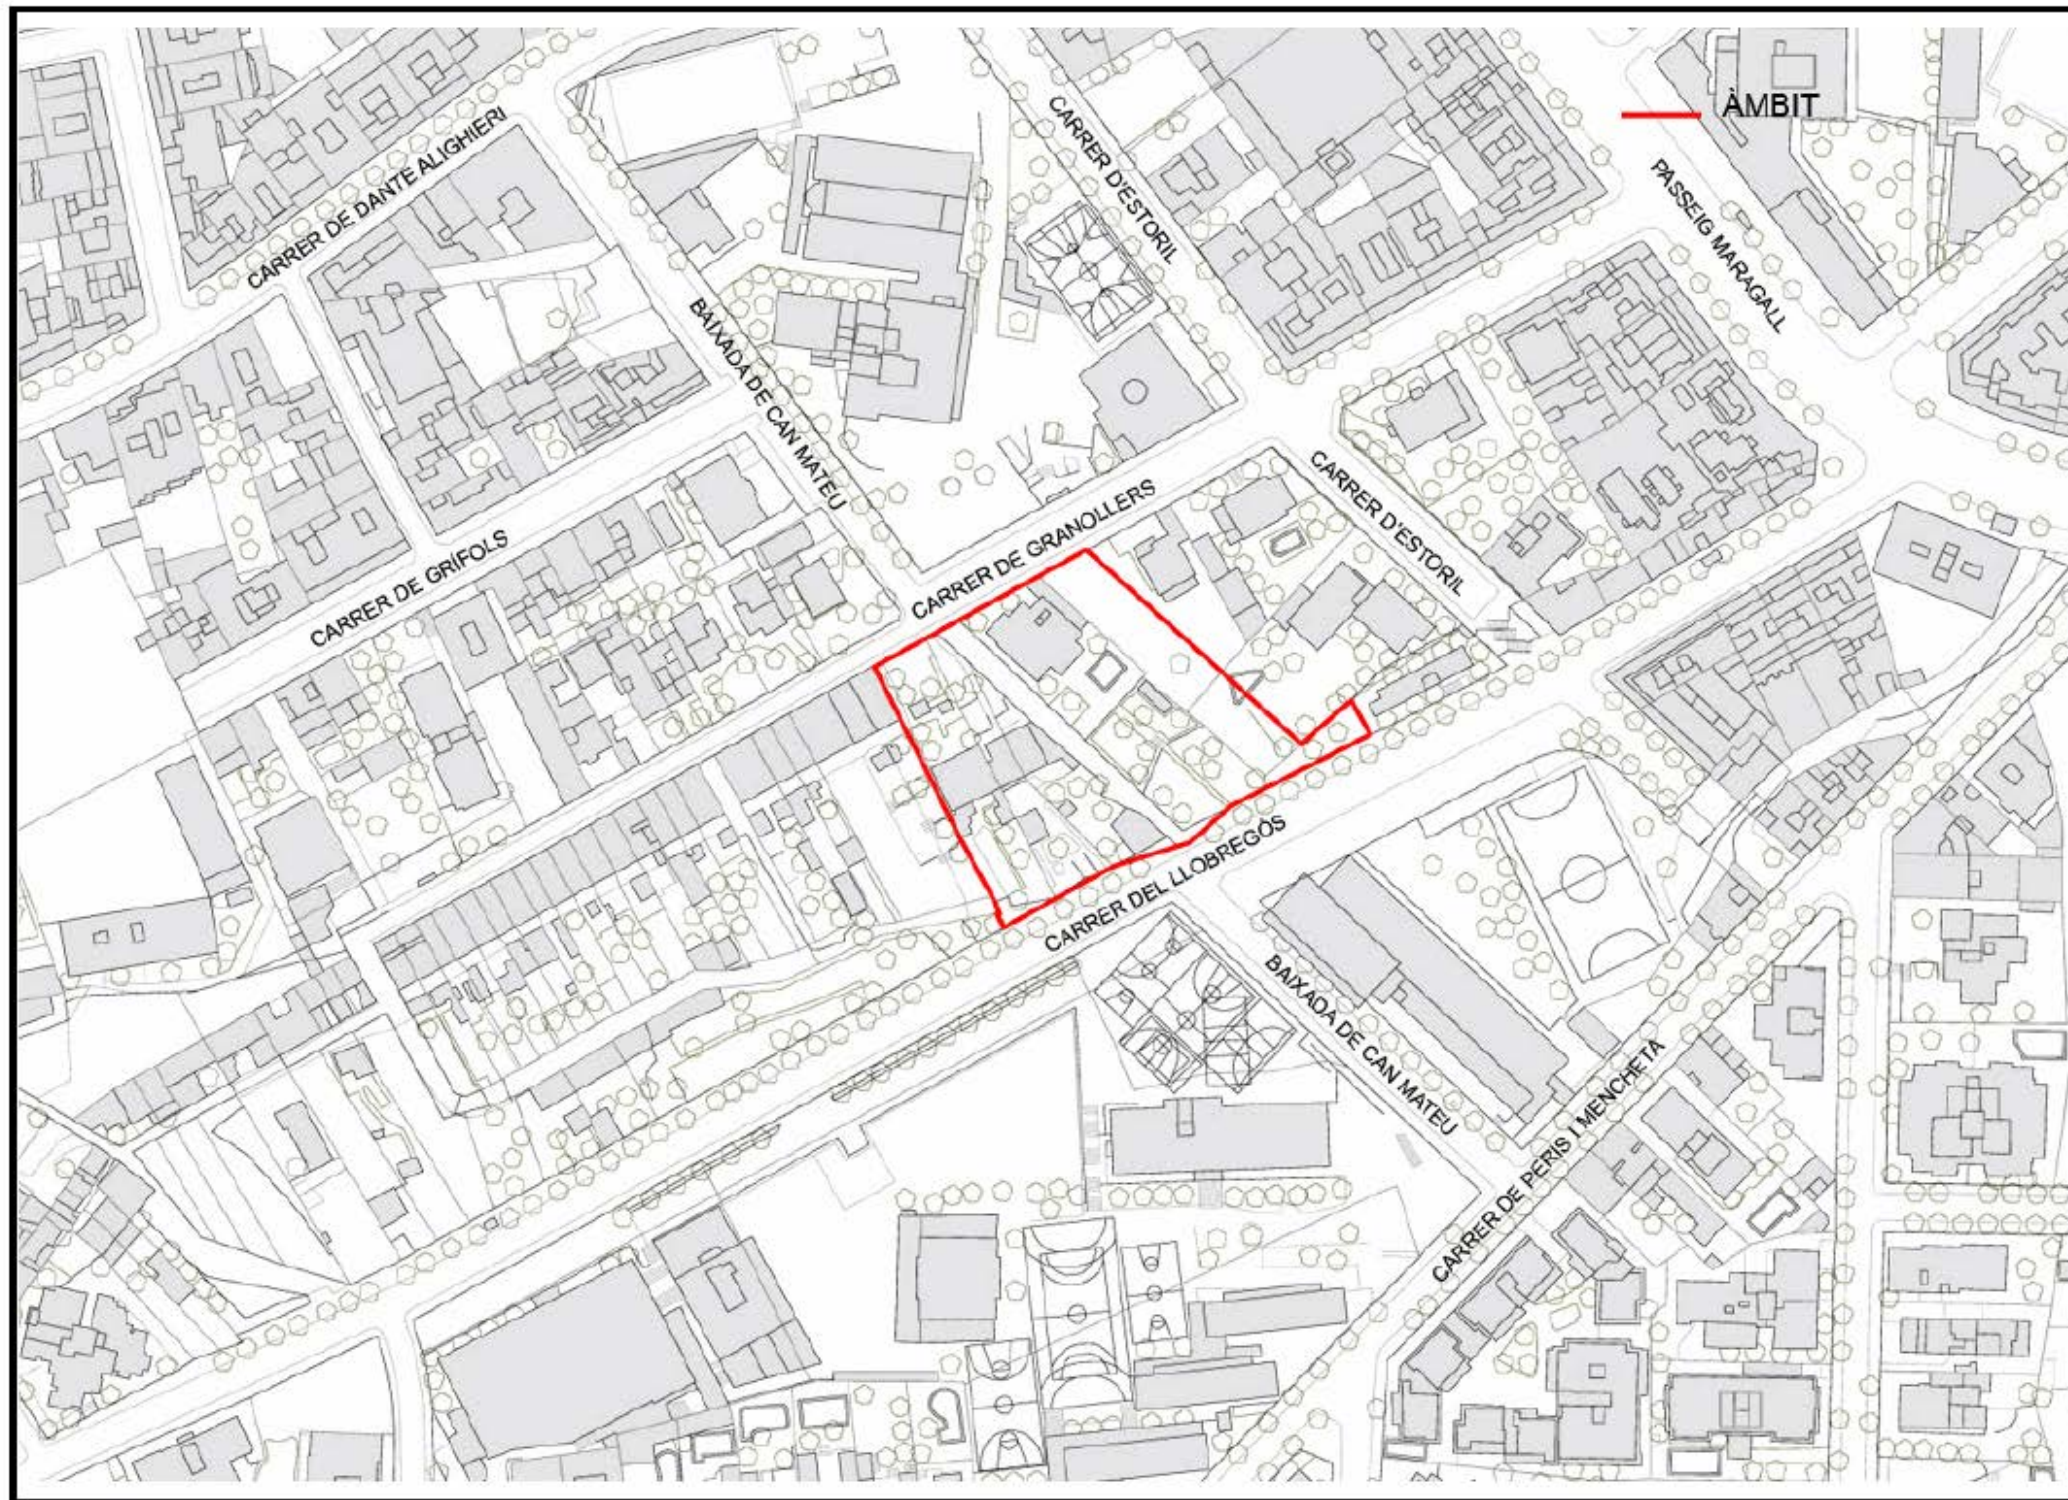

Consell Plenari Març 2019

Districte d'Horta-Guinardó

5 de març de 2019

01

Modificació puntual del Pla General Metropolità en l'àmbit Llobregós - Can Mateu

CARRER DE DANTE ALIGHIERI

CARRER DE GRIFOLS

Baixada de Can Mateu

CARRER DE GRANOLLERS

CARRER D'ESTORIL

CARRER D'ESTORIL

CARRER DEL LLOBREGÓS

Baixada de Can Mateu

CARRER DE PERIS I MENCHETA

ÀMBIT

PASSEIG MARAGALL

Planejament vigent

Planejament proposat

Ordenació proposada

Secció proposada. Vista des de la Baixada de Can Mateu

Imatge 3D no vinculant

Gràcies per la vostra col·laboració!

www.barcelona.cat/horta-guinardo