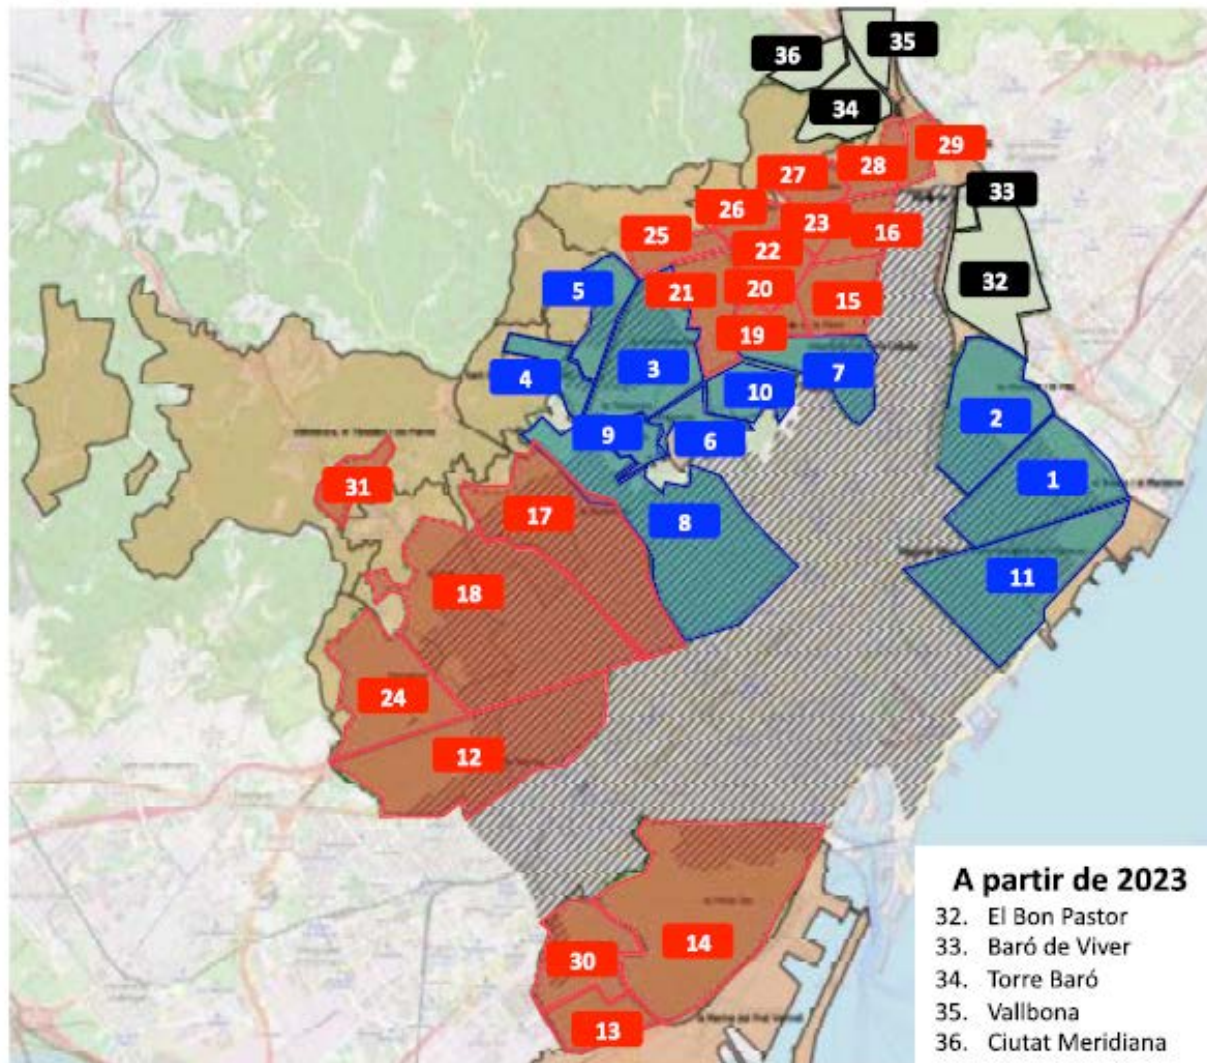

Consell de Barri La Teixonera

ORDRE DEL DIA:

1. Repàs de les actuacions COVID i diagnosi del barri
2. Torn obert de paraules

25 de febrer de 2021

01

Repàs de les actuacions COVID i diagnosi del barri

Priorització ampliacions Barcelona

2021

1. El Besòs i el Maresme
2. La Verneda i la Pau
3. La Teixonera
4. Sant Genís dels Agudells
5. Montbau
6. El Carmel
7. Vilapicina i la Torre Llobeta
8. Vallcarca i els Penitents
9. El Coll
10. La Font d'en Fargues
11. Diagonal Mar i el Front Marítim del Poblenou

2022

12. La Maternitat i Sant Ramon
13. La Marina del Prat Vermell
14. El Poble Sec (Montjuïc)
15. Porta
16. La Prosperitat
17. Sant Gervasi - la Bonanova
18. Sarrià
19. El Turó de la Peira
20. Can Peguera
21. Horta Sud
22. La Guineueta
23. Verdun
24. Pedralbes
25. Horta Nord
26. Canyelles
27. Les Roquetes
28. La Trinitat Nova
29. La Trinitat Vella
30. La Marina de Port
31. Vallvidrera, el Tibidabo i les Planes