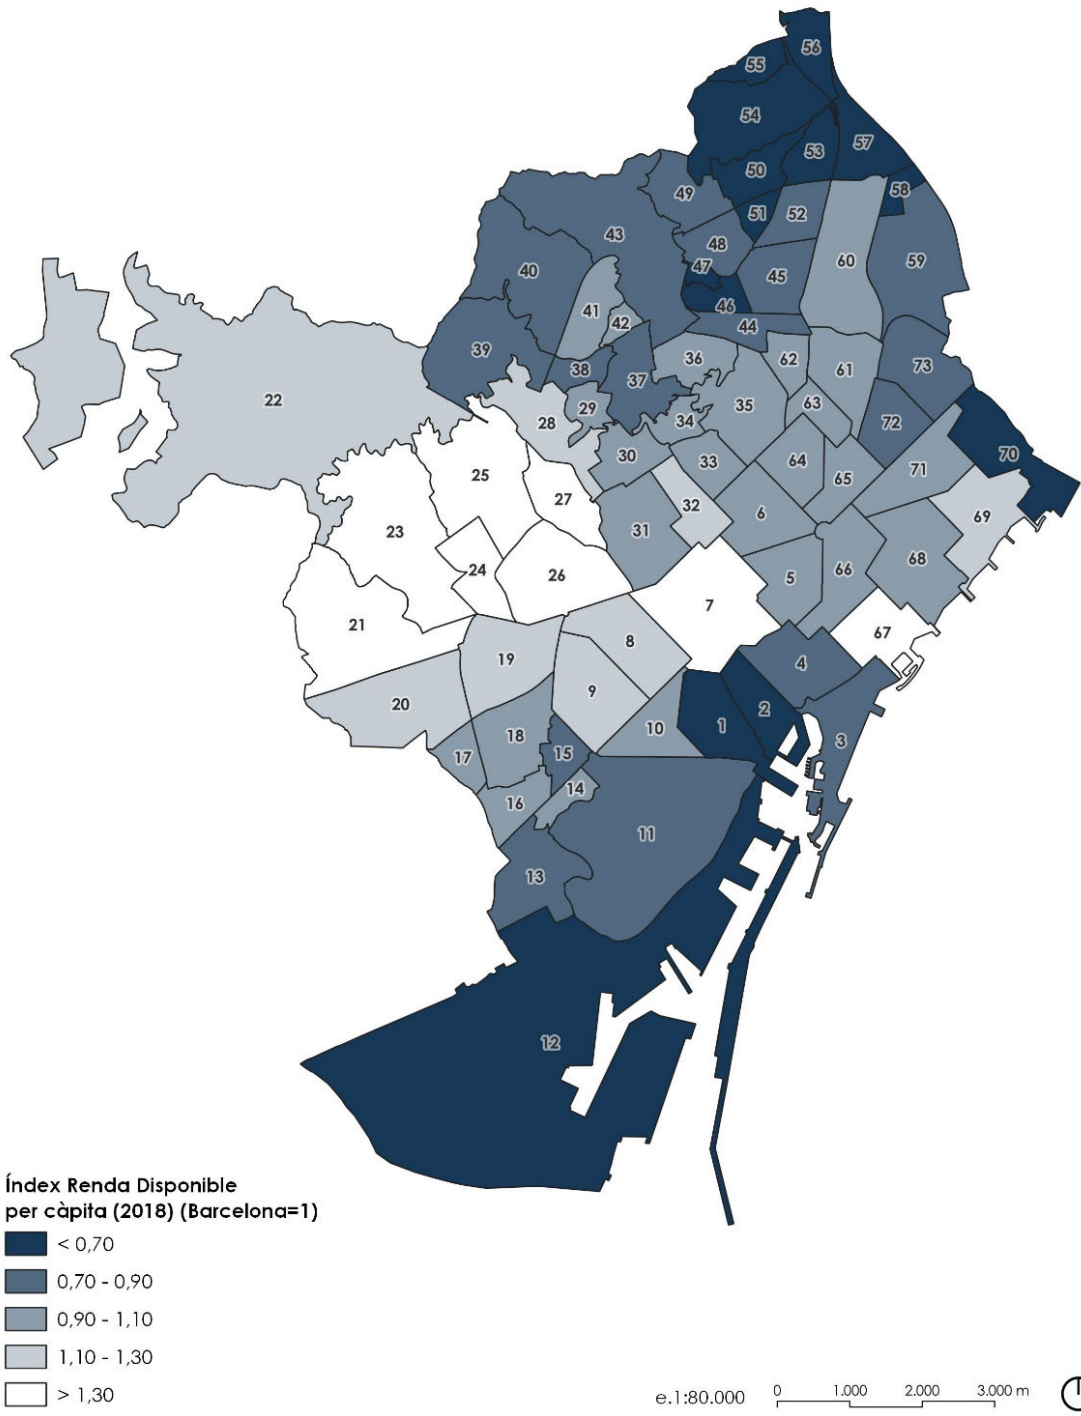

Plànol 1. Índex de Renda Disponible per càpita.

Estudi sobre els llinars d'atorgament de subvencions entorn el Programa de Regeneració Urbana Abril del 2022

01. Renda Disponible de les Llars per càpita

Font: Elaboració pròpia a partir d'Ajuntament de Barcelona (2021).