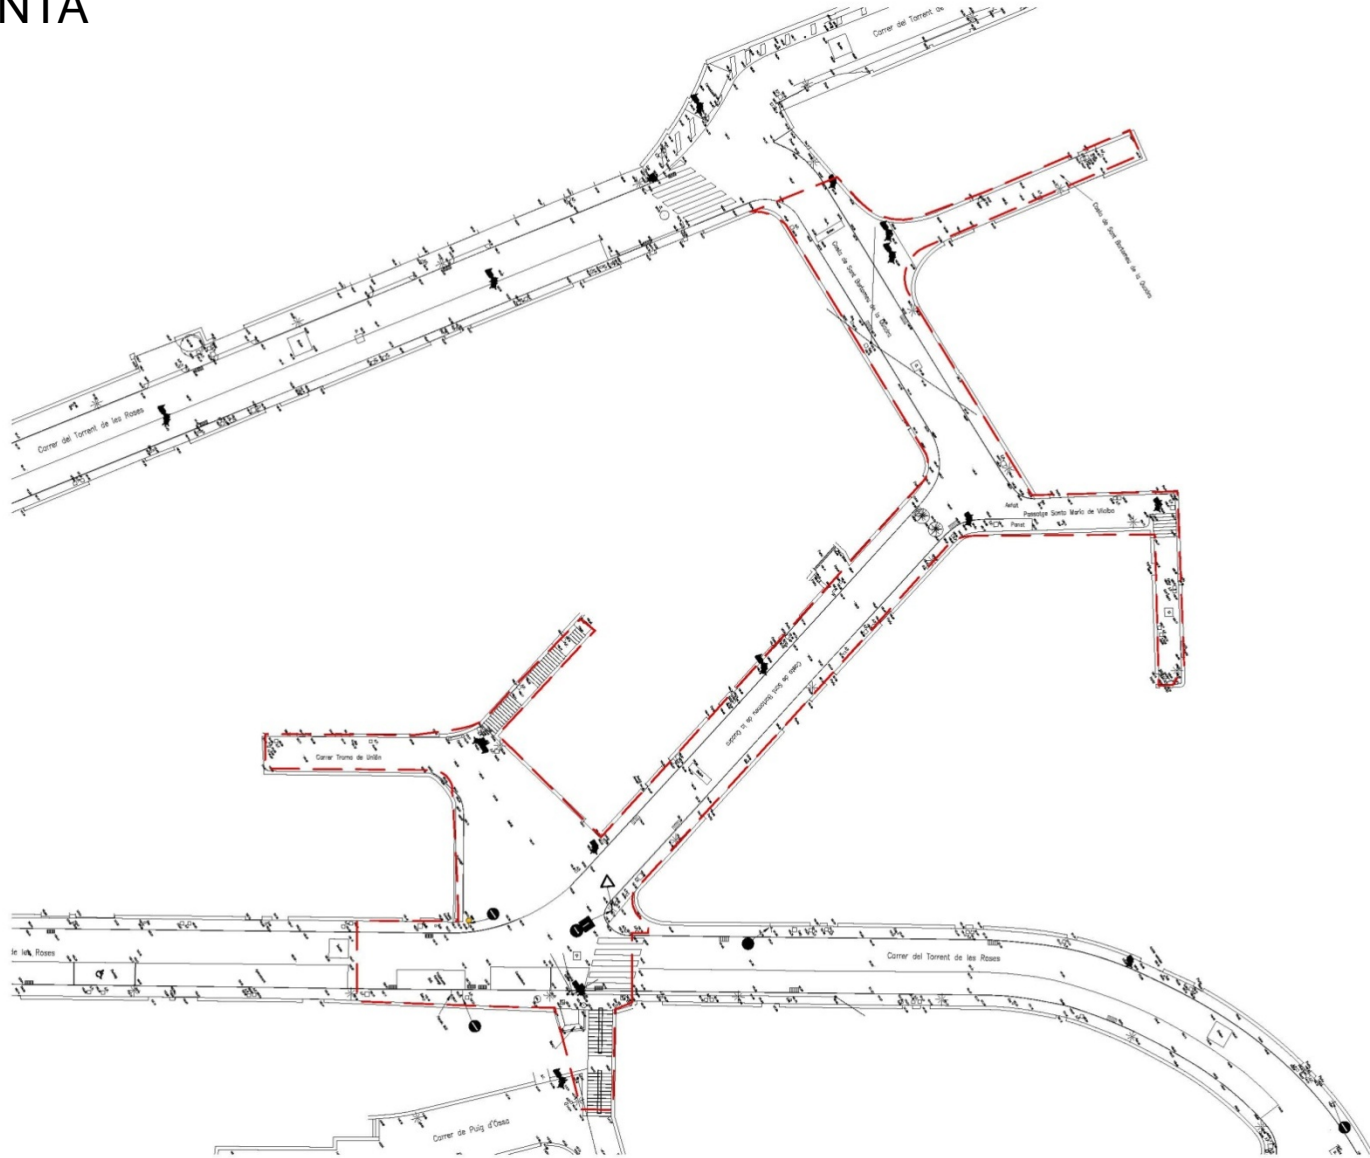

B

C

N

02

Estat Actual

B

C

N

PLANTA

SECCIONS TIPUS

Plaça del Coll de Finestrelles

Carrer de Sant Bartomeu de la Quadra

03

Proposta

B

C

N

PLANTA ÀMBIT

SECCIONS TIPUS

Plaça del Coll de Finestrelles

Carrer de Sant Bartomeu de la Quadra

PLANTA PLAÇA

PLAÇA: BELLAOMBRA - PHYTOLACCA DIOICA

IMATGE FINAL