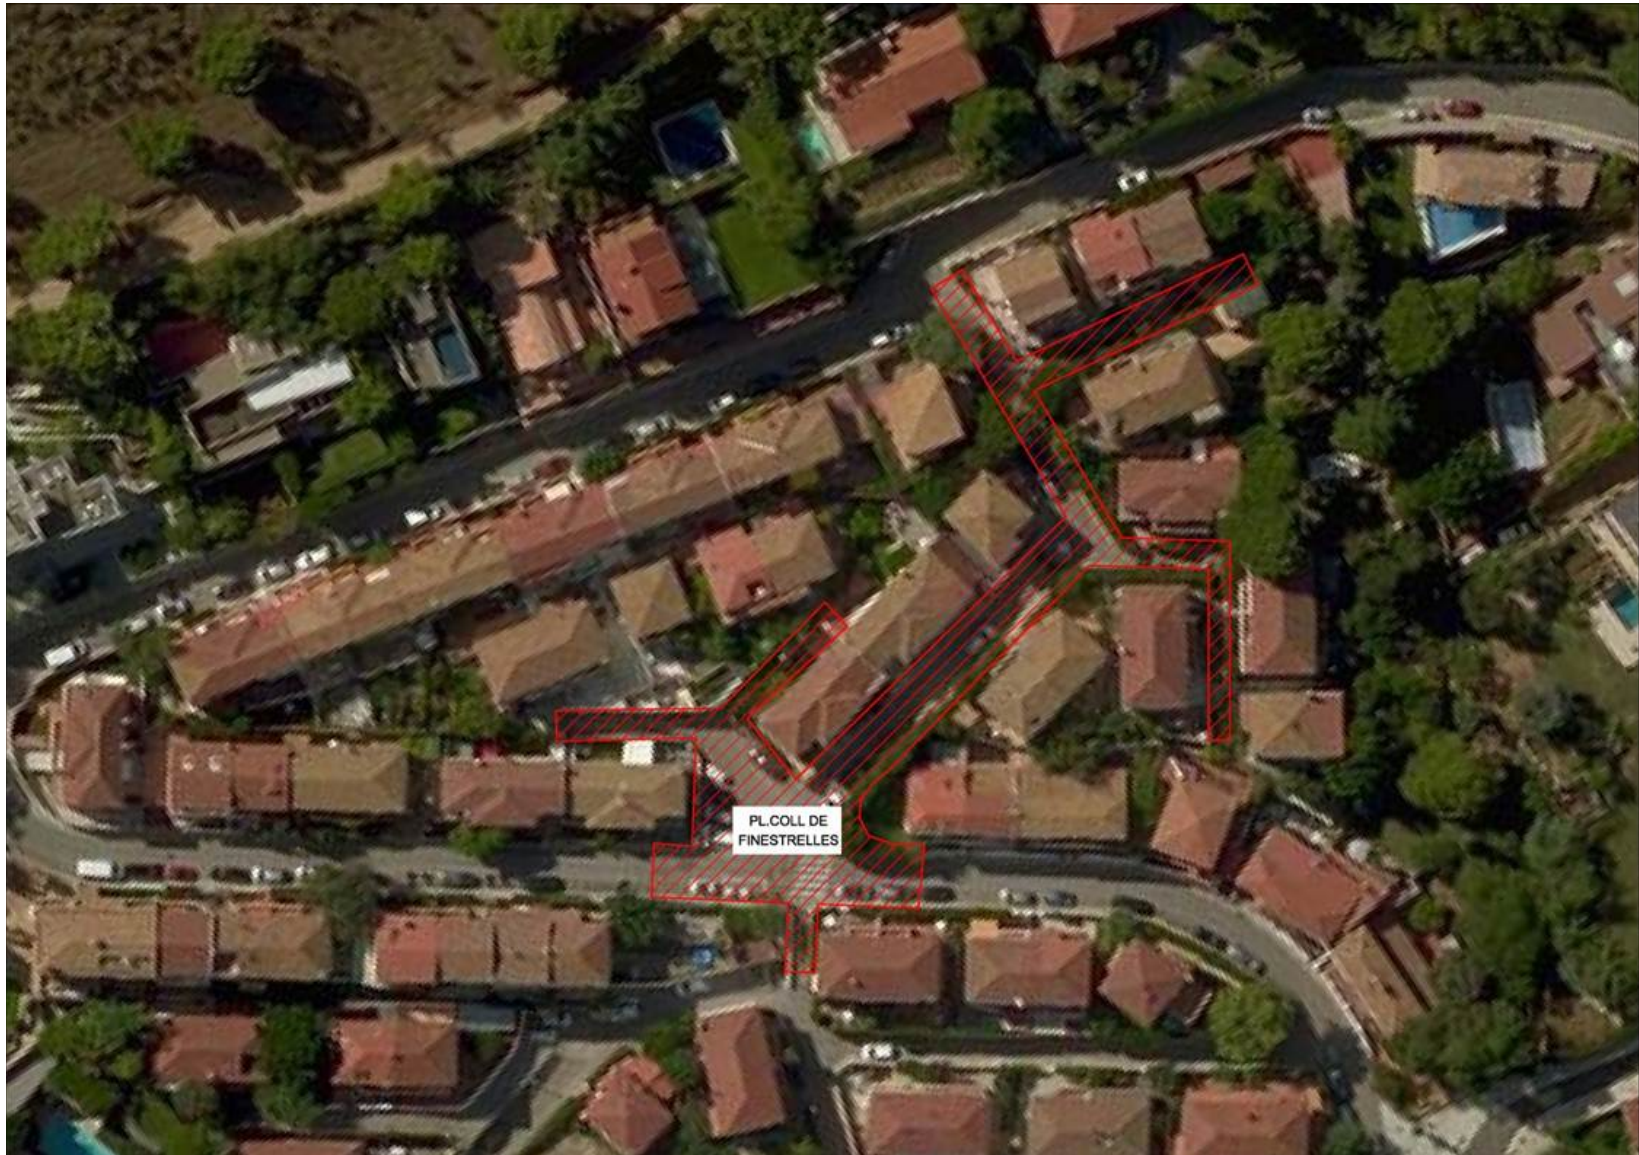

“Plaça del Coll de Finestrelles”

Projecte de reurbanització de la Plaça del Coll de Finestrelles i el Carrer de Sant Bartomeu i entorns.
Barri de Pedralbes. Districte de les Corts

29 de març de 2017

01

Àmbit de l'actuació

B

C

N

02

Estat Actual

B

C

N

PLANTA

SECCIONS TIPUS

Plaça del Coll de Finestrelles

Carrer de Sant Bartomeu de la Quadra

03

Proposta

B

C

N

PLANTA ÀMBIT

SECCIONS TIPUS

Plaça del Coll de Finestrelles

Carrer de Sant Bartomeu de la Quadra

PLANTA PLAÇA

PLAÇA: BELLAOMBRA - PHYTOLACCA DIOICA

IMATGE FINAL