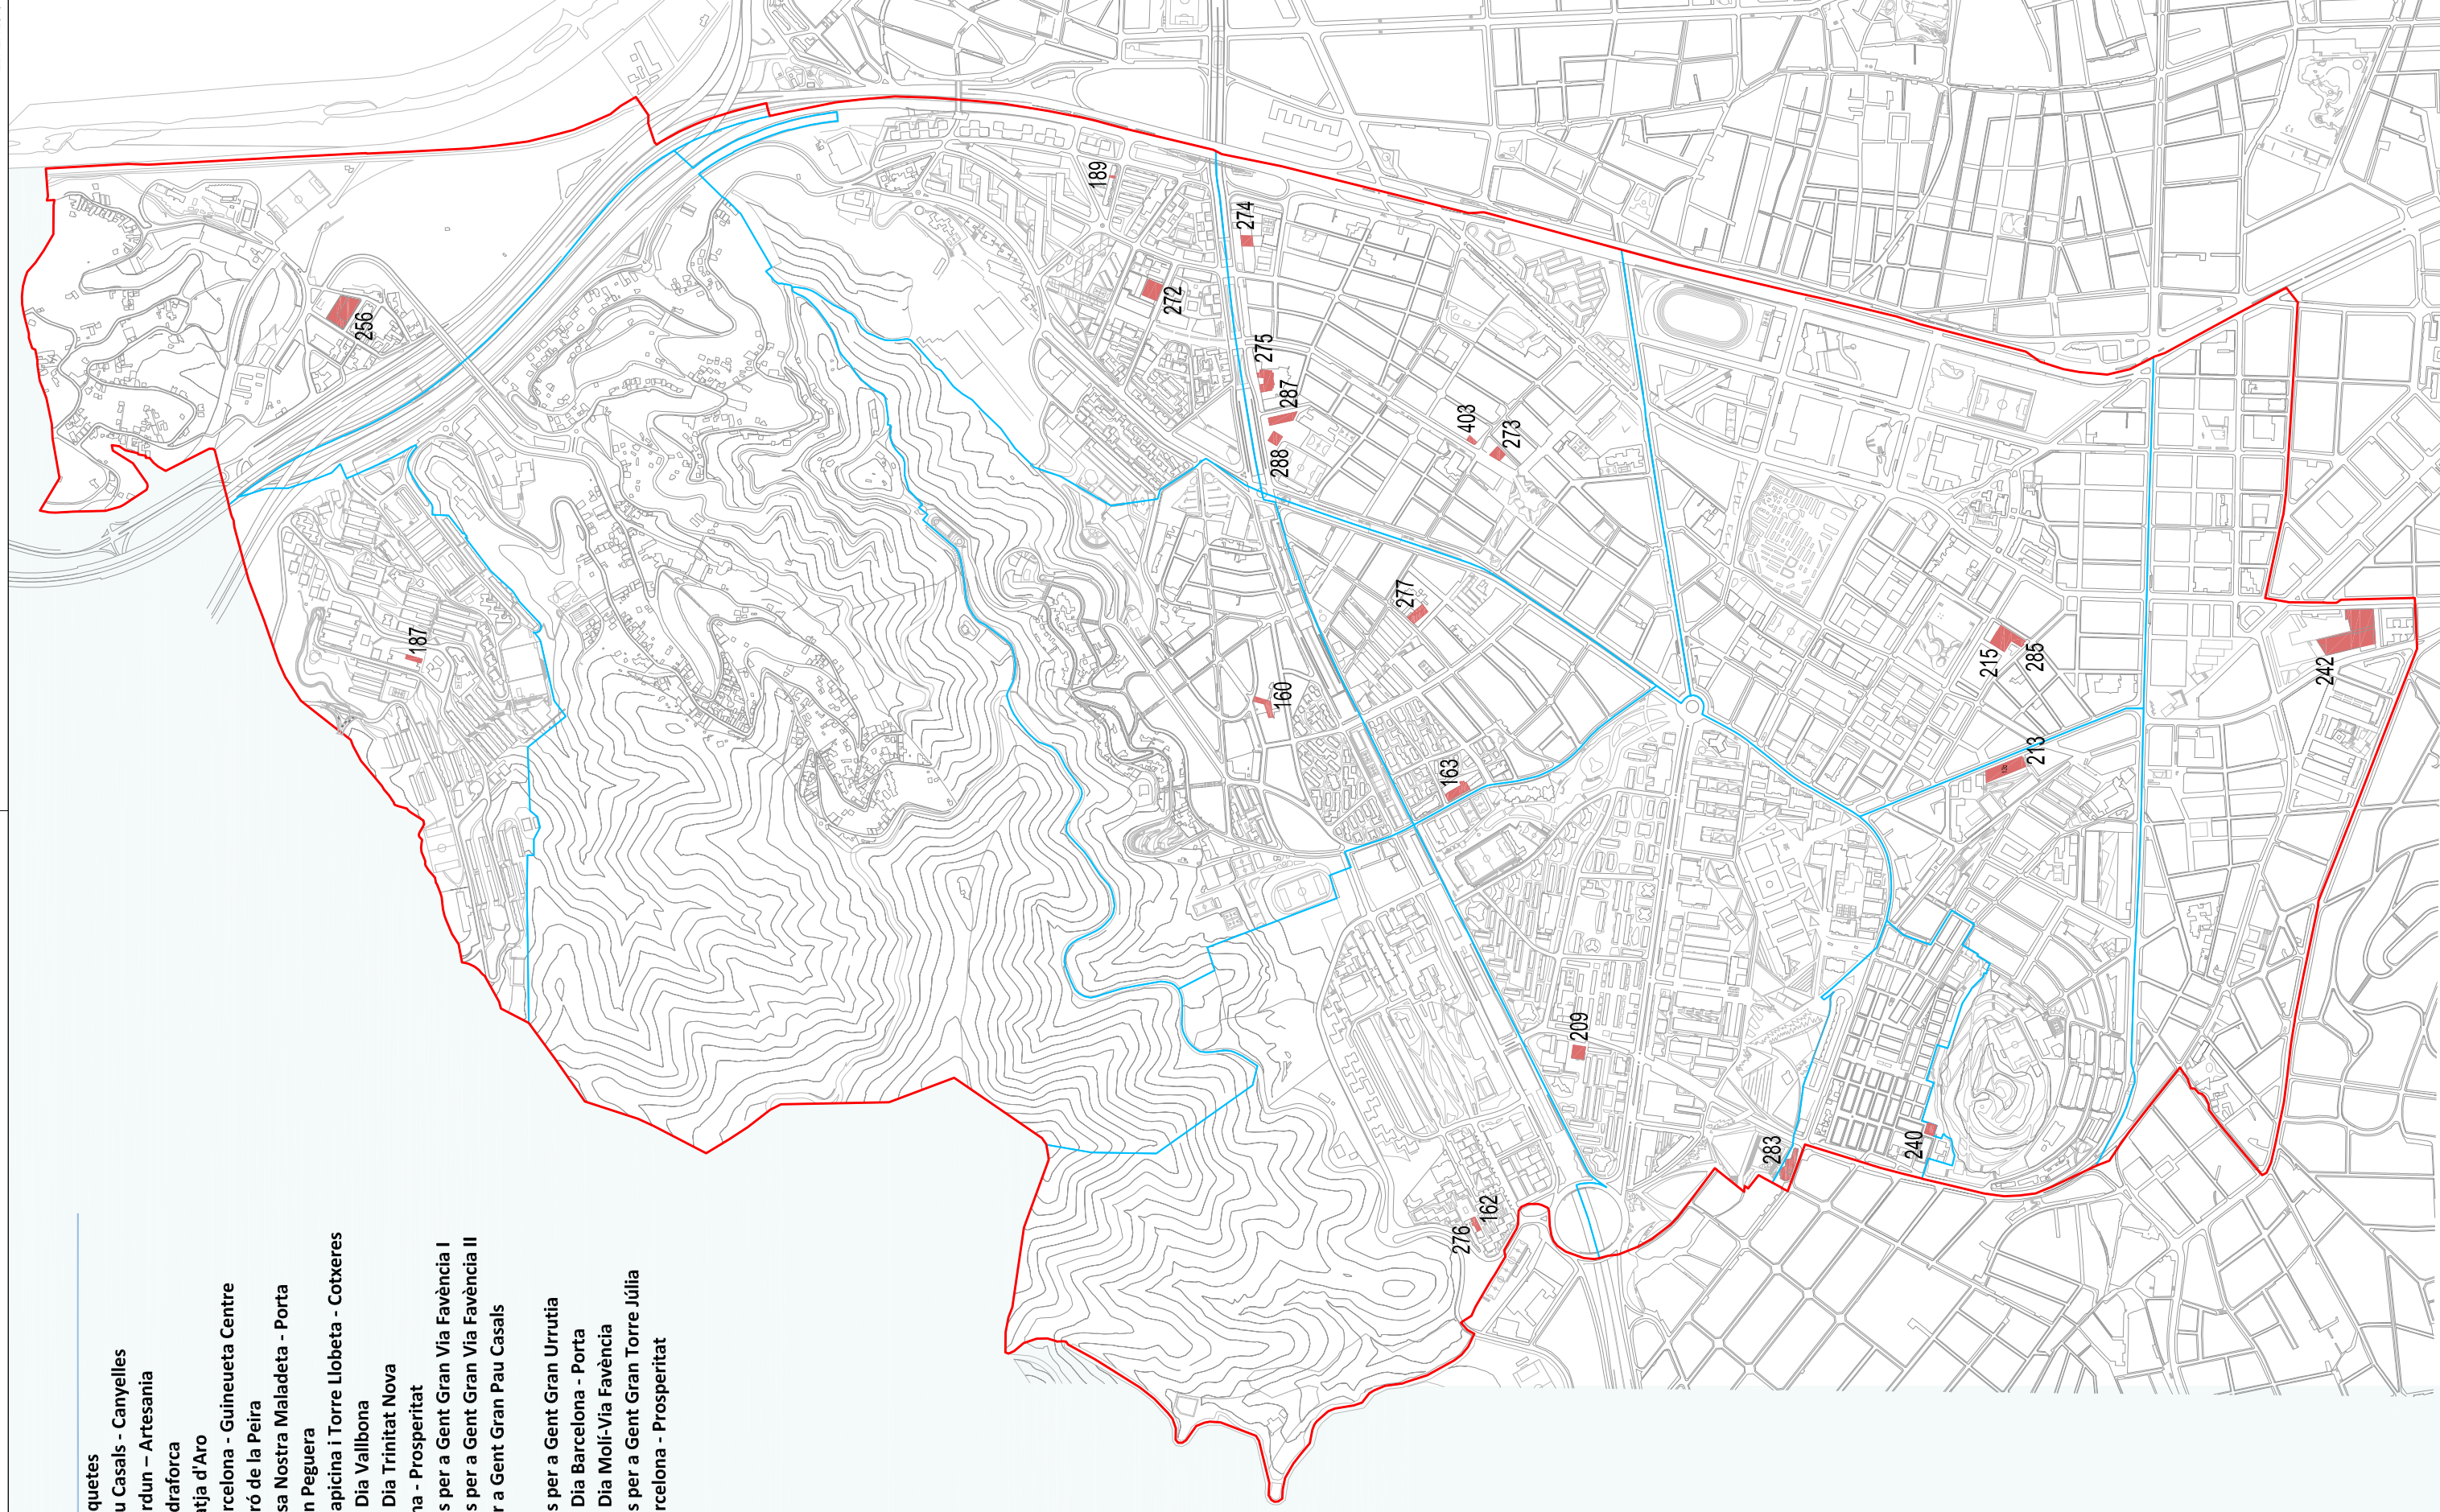

ID EQUIPAMENT

- 1 Casal Infantil Turó
- 2 Casal Infantil Vilapicina i Torre Llobeta
- 161 Casal Infantil Canyelles
- 183 Casal Infantil Vallbona
- 186 Casal Infantil Ciutat Meridiana
- 188 Casal Infantil Trinitat Nova
- 192 Ludoteca La Guineu
- 193 Casal Infantil Roquetes
- 214 Ludoteca Sòller
- 241 Espai Infantil Can Peguera-Tronada
- 404 Espai Familiar El Torrent

ID EQUIPAMENT

- 25 Espai Jove Les Basses - PIJ
- 185 Antena mòbil PIJ Zona Nord (Centre Cívic Zona Nord)
- 207 Kasal de Joves Roquetes (Centre Cultural Ton i Guida)
- 208 Casal de Joves de Guineueta (Masia Ca n'Ensenya / Masia de la Guineueta)
- 220 Casal de Joves Prosperitat

ID EQUIPAMENT

- 171 Ateneu de Fabricació Ciutat Meridiana
- 298 Oficina de Treball del SOC Barcelona - Guineueta
- 299 Parc Tecnològic Barcelona Nord
- 344 Mercat de Ciutat Meridiana
- 371 Mercat de la Trinitat
- 373 Mercat de Montserrat
- 374 Mercat de Canyelles
- 375 Mercat de la Guineueta
- 382 Mercat de la Mercè
- 407 Nou Barris Activa. Espai per la Promoció Econòmica i l'Ocupació