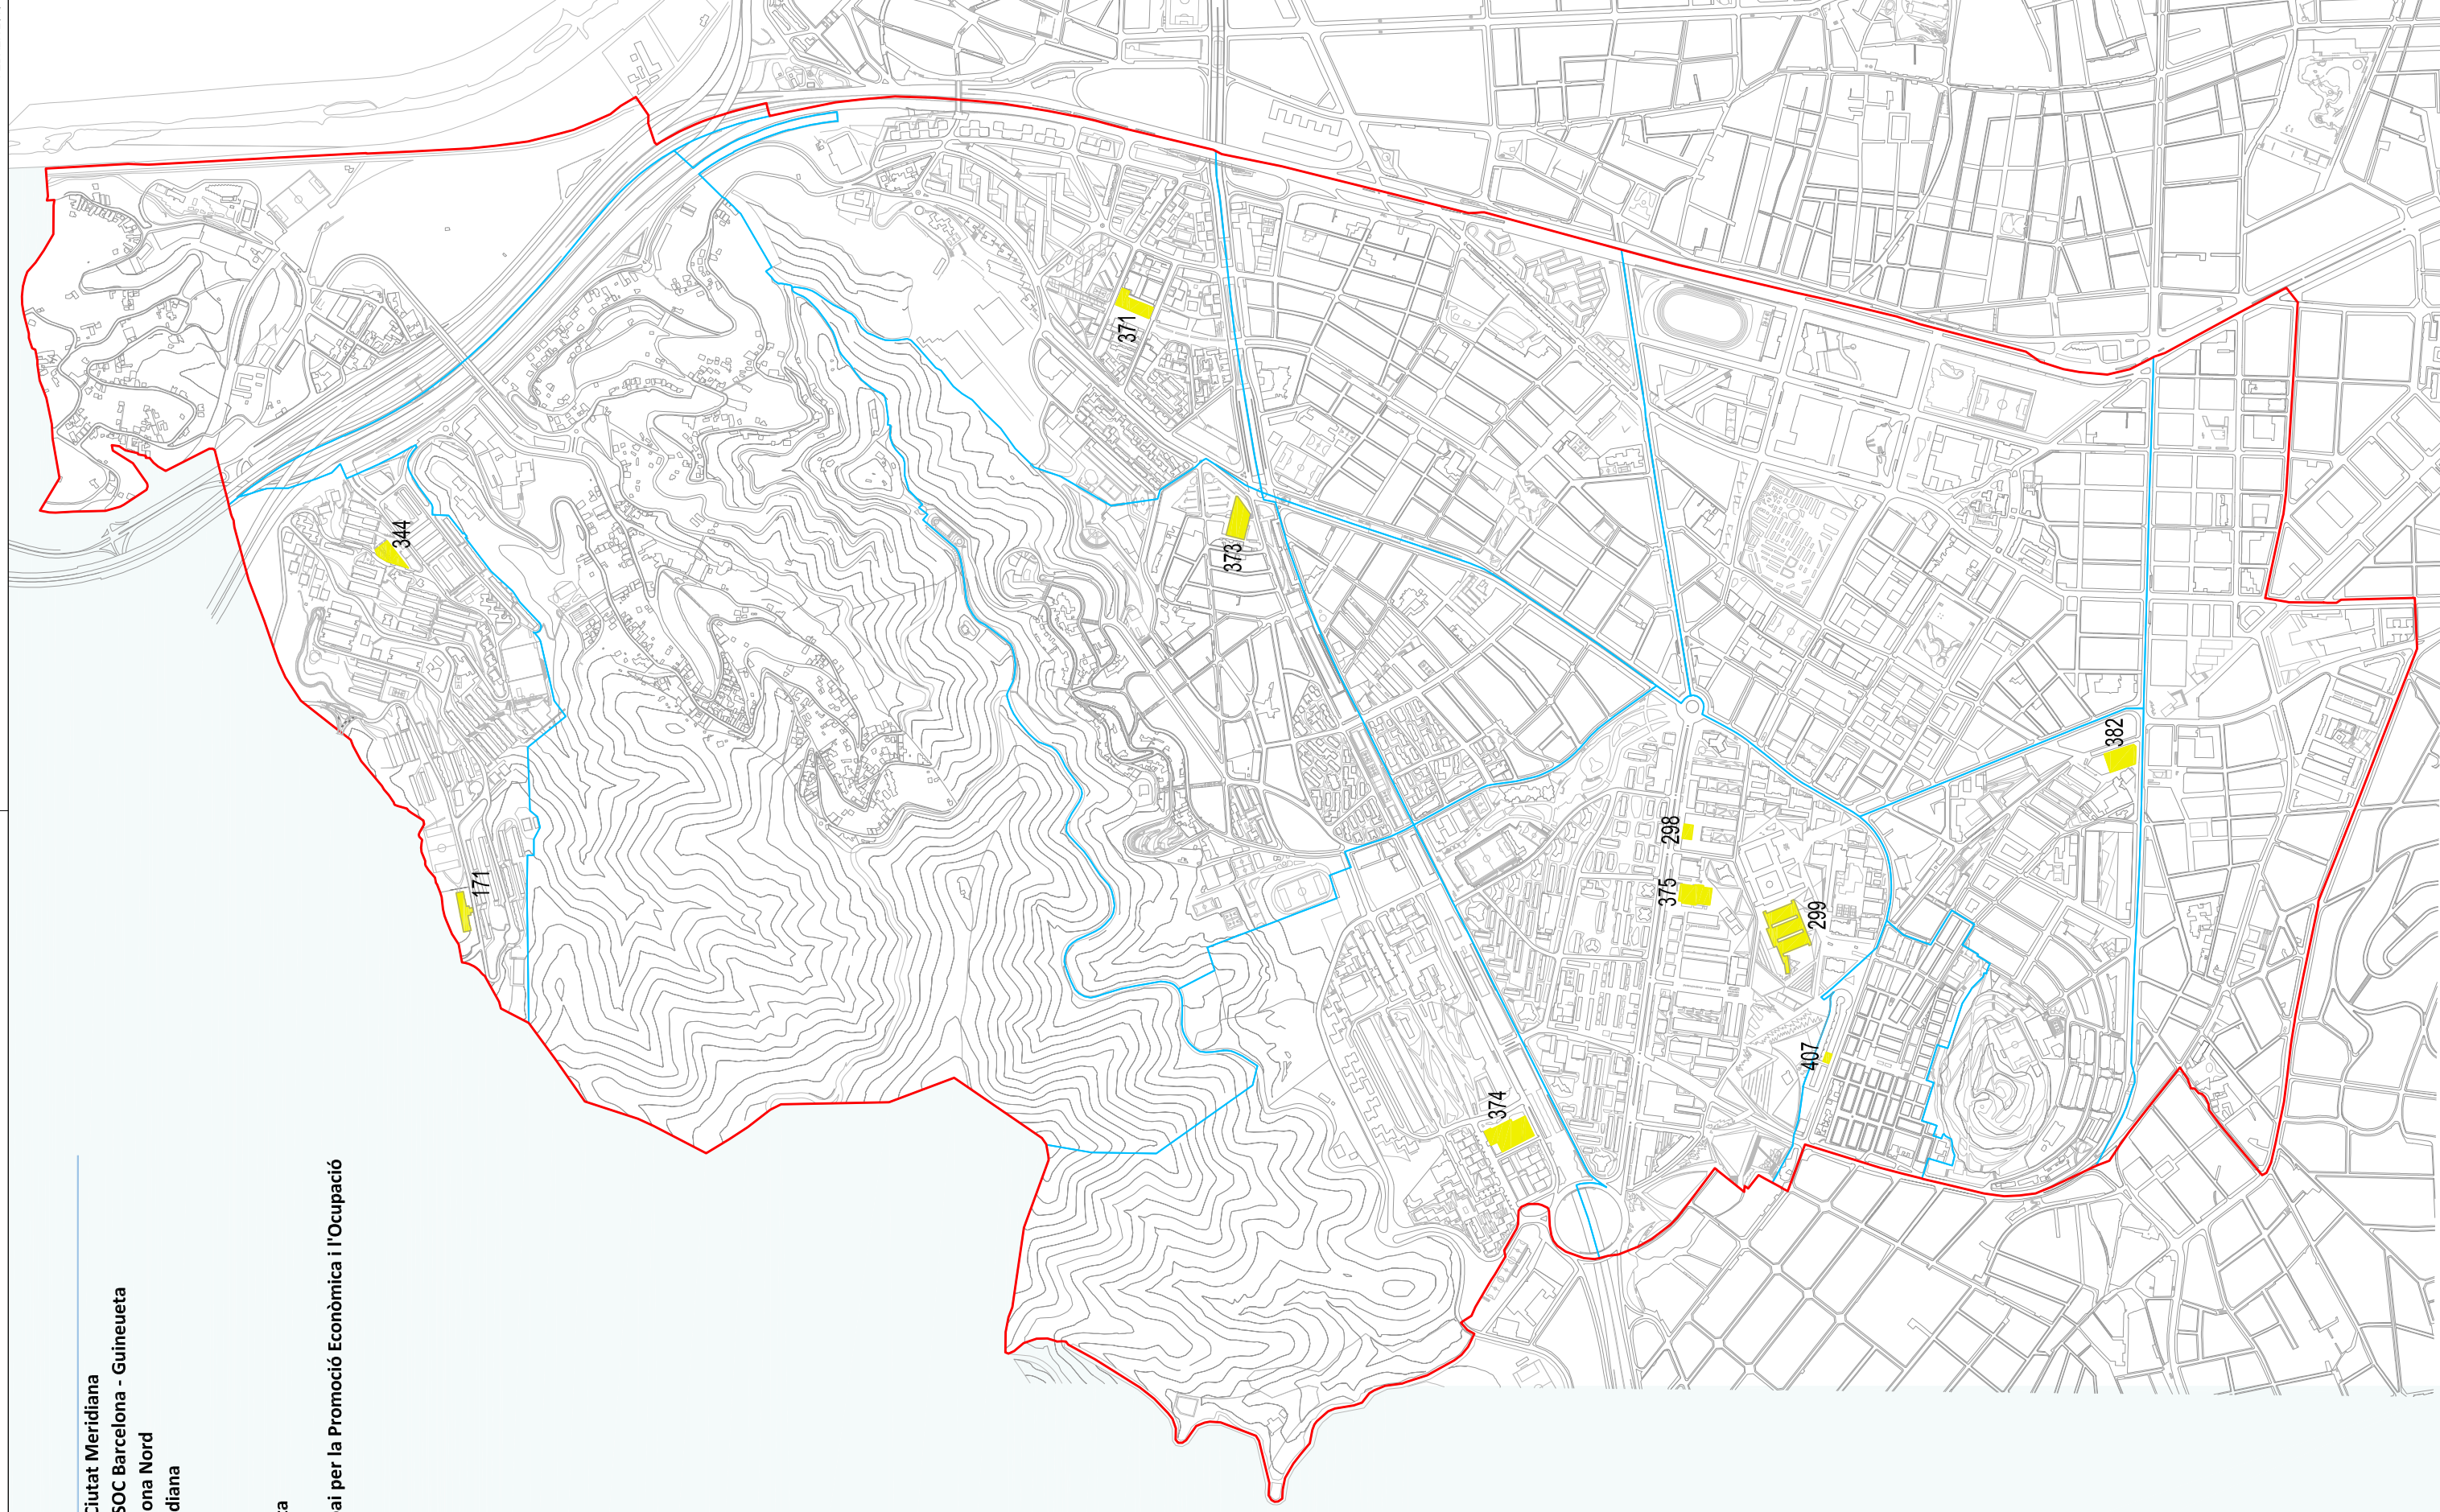

ID EQUIPAMENT

- 171 Ateneu de Fabricació Ciutat Meridiana
- 298 Oficina de Treball del SOC Barcelona - Guineueta
- 299 Parc Tecnològic Barcelona Nord
- 344 Mercat de Ciutat Meridiana
- 371 Mercat de la Trinitat
- 373 Mercat de Montserrat
- 374 Mercat de Canyelles
- 375 Mercat de la Guineueta
- 382 Mercat de la Mercè
- 407 Nou Barris Activa. Espai per la Promoció Econòmica i l'Ocupació