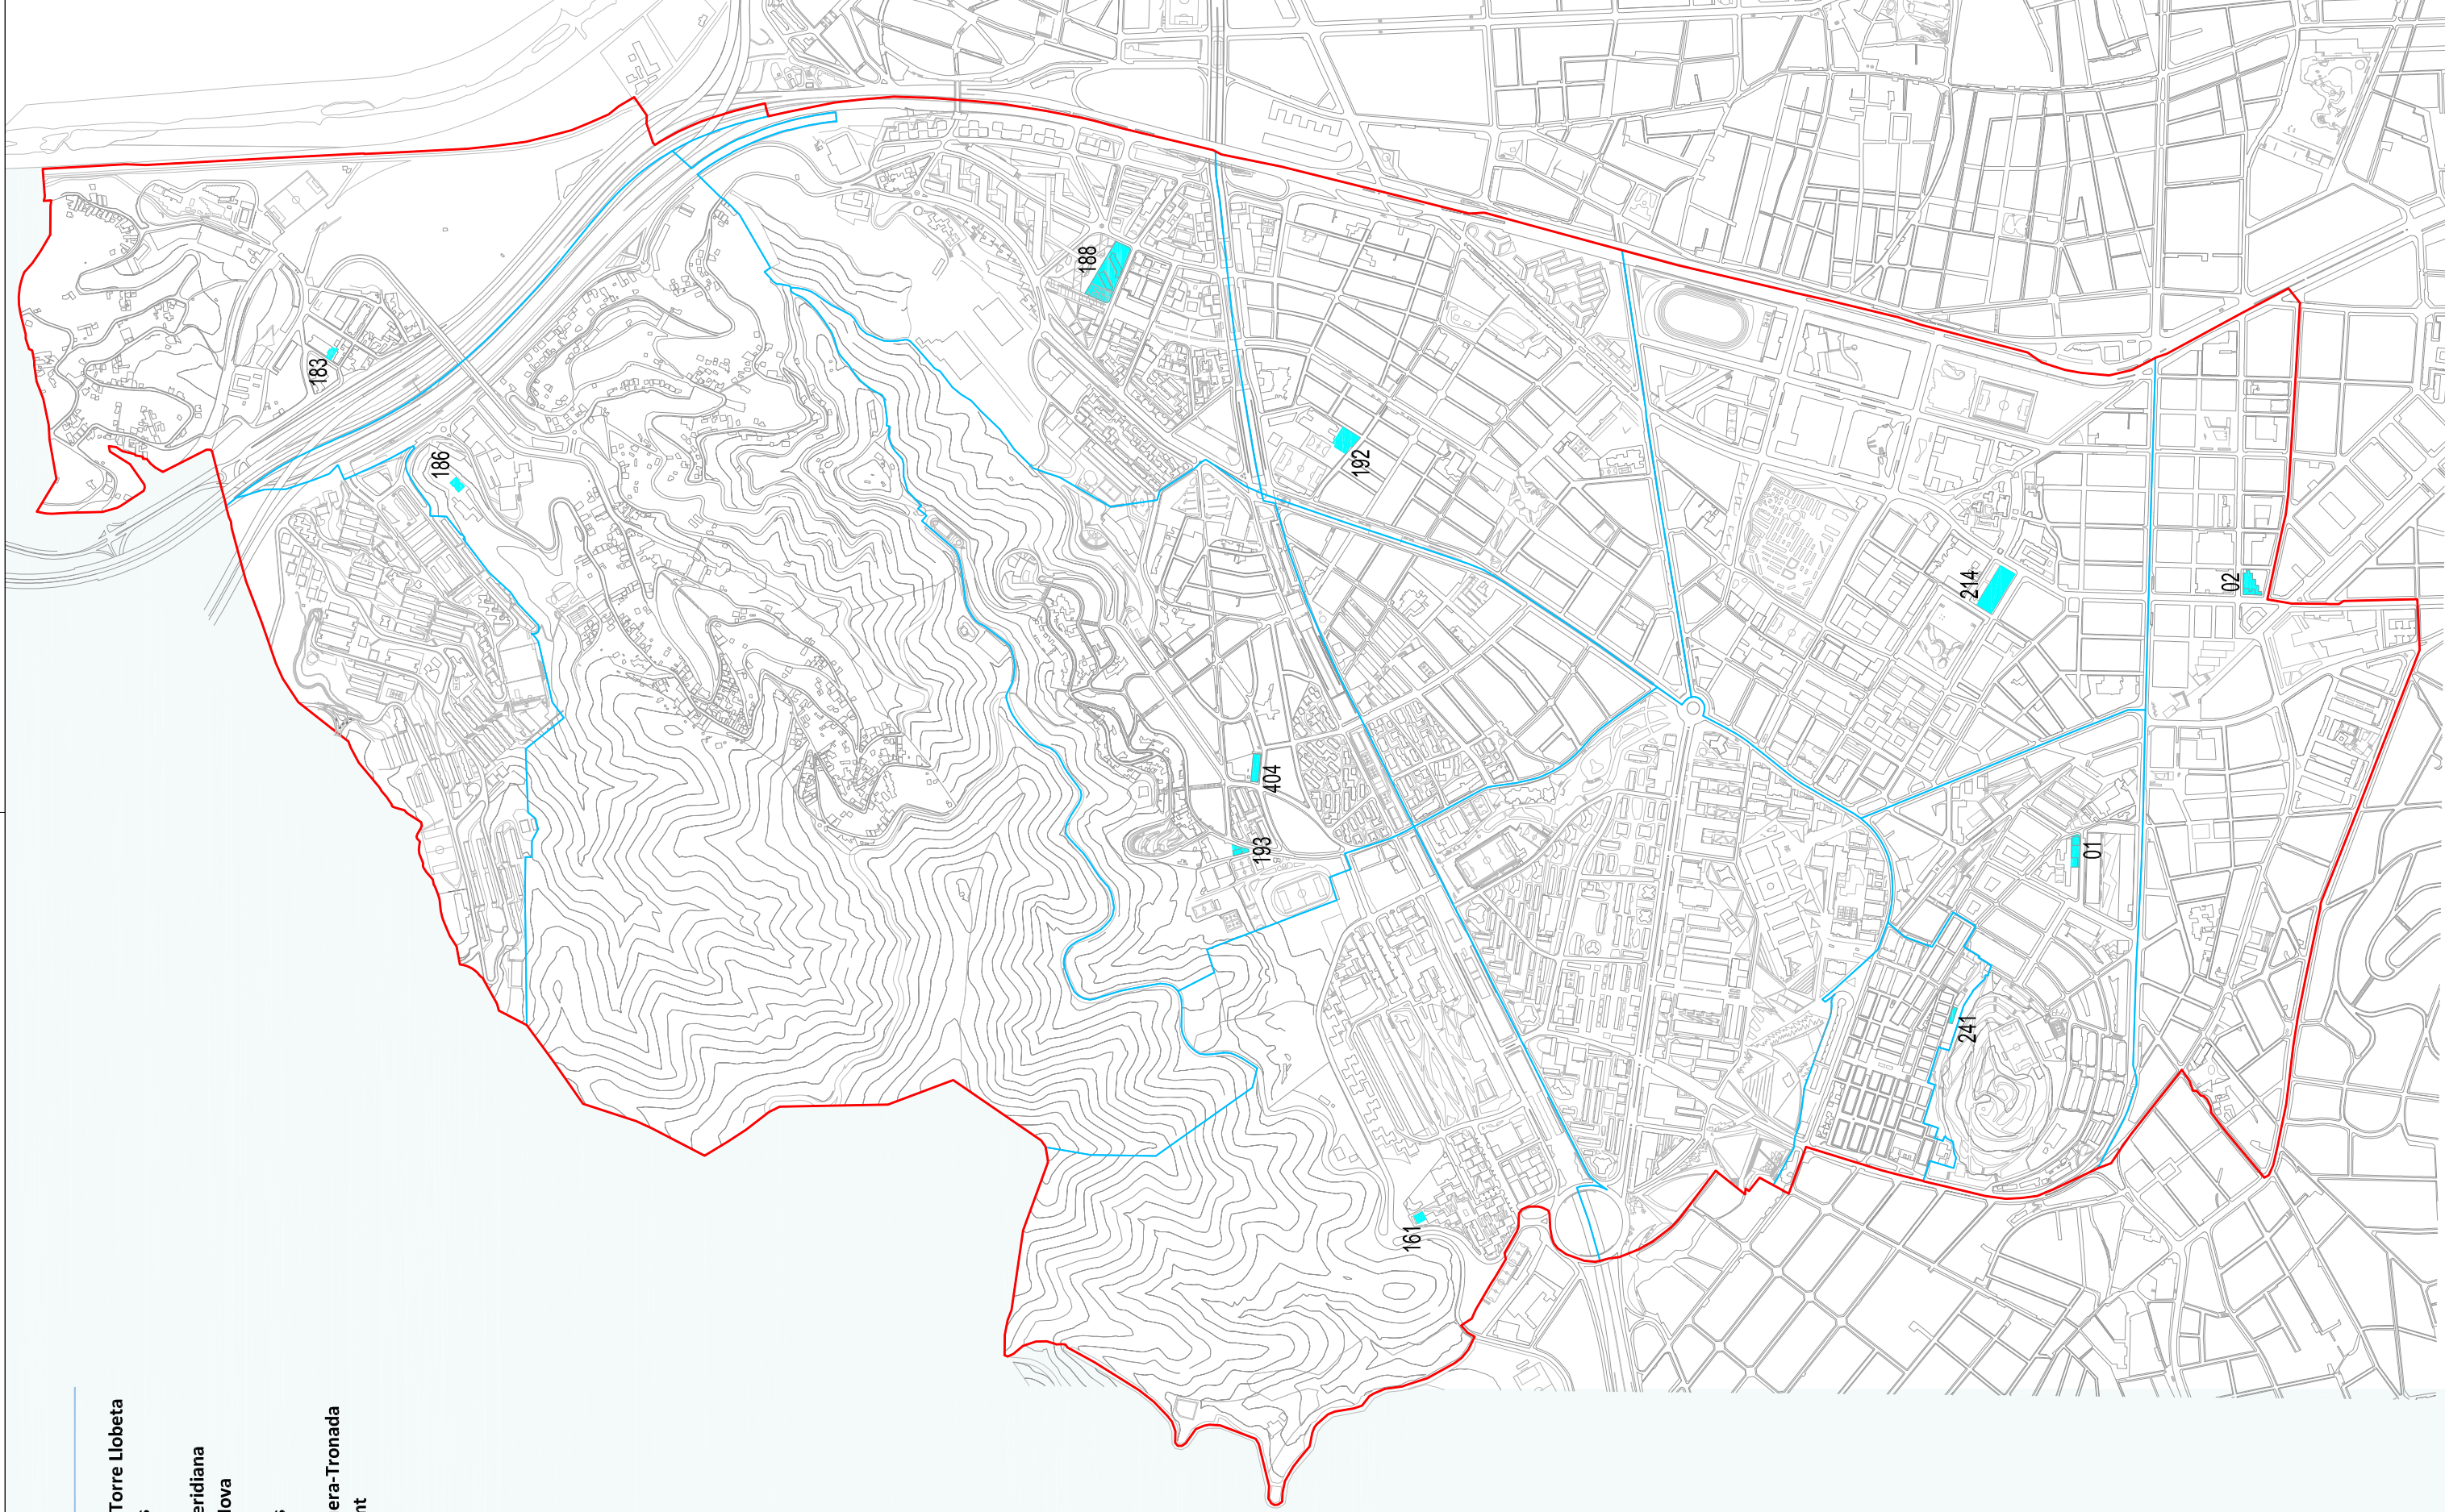

ID EQUIPAMENT

- 13 Associació Ca n'Ensenya
- 19 Antena CDIAP-EIPI Nou Barris (Casal de Barri Torre Baró)
- 23 Centre de distribució d'aliments Ciutat Meridiana
- 38 EAIA Nou Barris (CSS Roquetes - Trinitat Nova - Canyelles)
- 39 Centre Obert Muntanyès
- 84 Antena PIAD Nou Barris Zona Nord (CSS Ciutat Meridiana - Torre Baró - Vallbona)
- 96 Banc Solidari de Material Ortopèdic
- 97 Llar Residència Barcanova
- 148 CSS Roquetes - Trinitat Nova - Canyelles
- 149 CSS Guineueta - Verdun - Prosperitat
- 150 CSS Porta - Vilapicina i Torre Llobeta
- 151 CSS Turó de la Peira- Can Peguera
- 175 Servei d'Atenció, Recuperació i Acollida (SARA)
- 177 Centre Paidós Porta
- 257 CSS Ciutat Meridiana - Torre Baró - Vallbona
- 279 CDIAP - EIPI Nou Barris
- 280 Llar Residència Valldaura
- 281 PIAD Nou Barris (Seu del Districte de Nou Barris)
- 282 Centre de Primera Acollida de Nou Barris
- 284 Centre Ocupacional Can Carreras - ASPROSEAT
- 290 Llar - Residència / Unitat de Recursos Comunitaris Dr. Pi i Mollist
- 405 Distribució Solidària d'Aliments (DISA) Nou Barris
- 406 Centre Obert Ubuntú

ID EQUIPAMENT

- 1 Casal Infantil Turó
- 2 Casal Infantil Vilapicina i Torre Llobeta
- 161 Casal Infantil Canyelles
- 183 Casal Infantil Vallbona
- 186 Casal Infantil Ciutat Meridiana
- 188 Casal Infantil Trinitat Nova
- 192 Ludoteca La Guineu
- 193 Casal Infantil Roquetes
- 214 Ludoteca Sòller
- 241 Espai Infantil Can Peguera-Tronada
- 404 Espai Familiar El Torrent