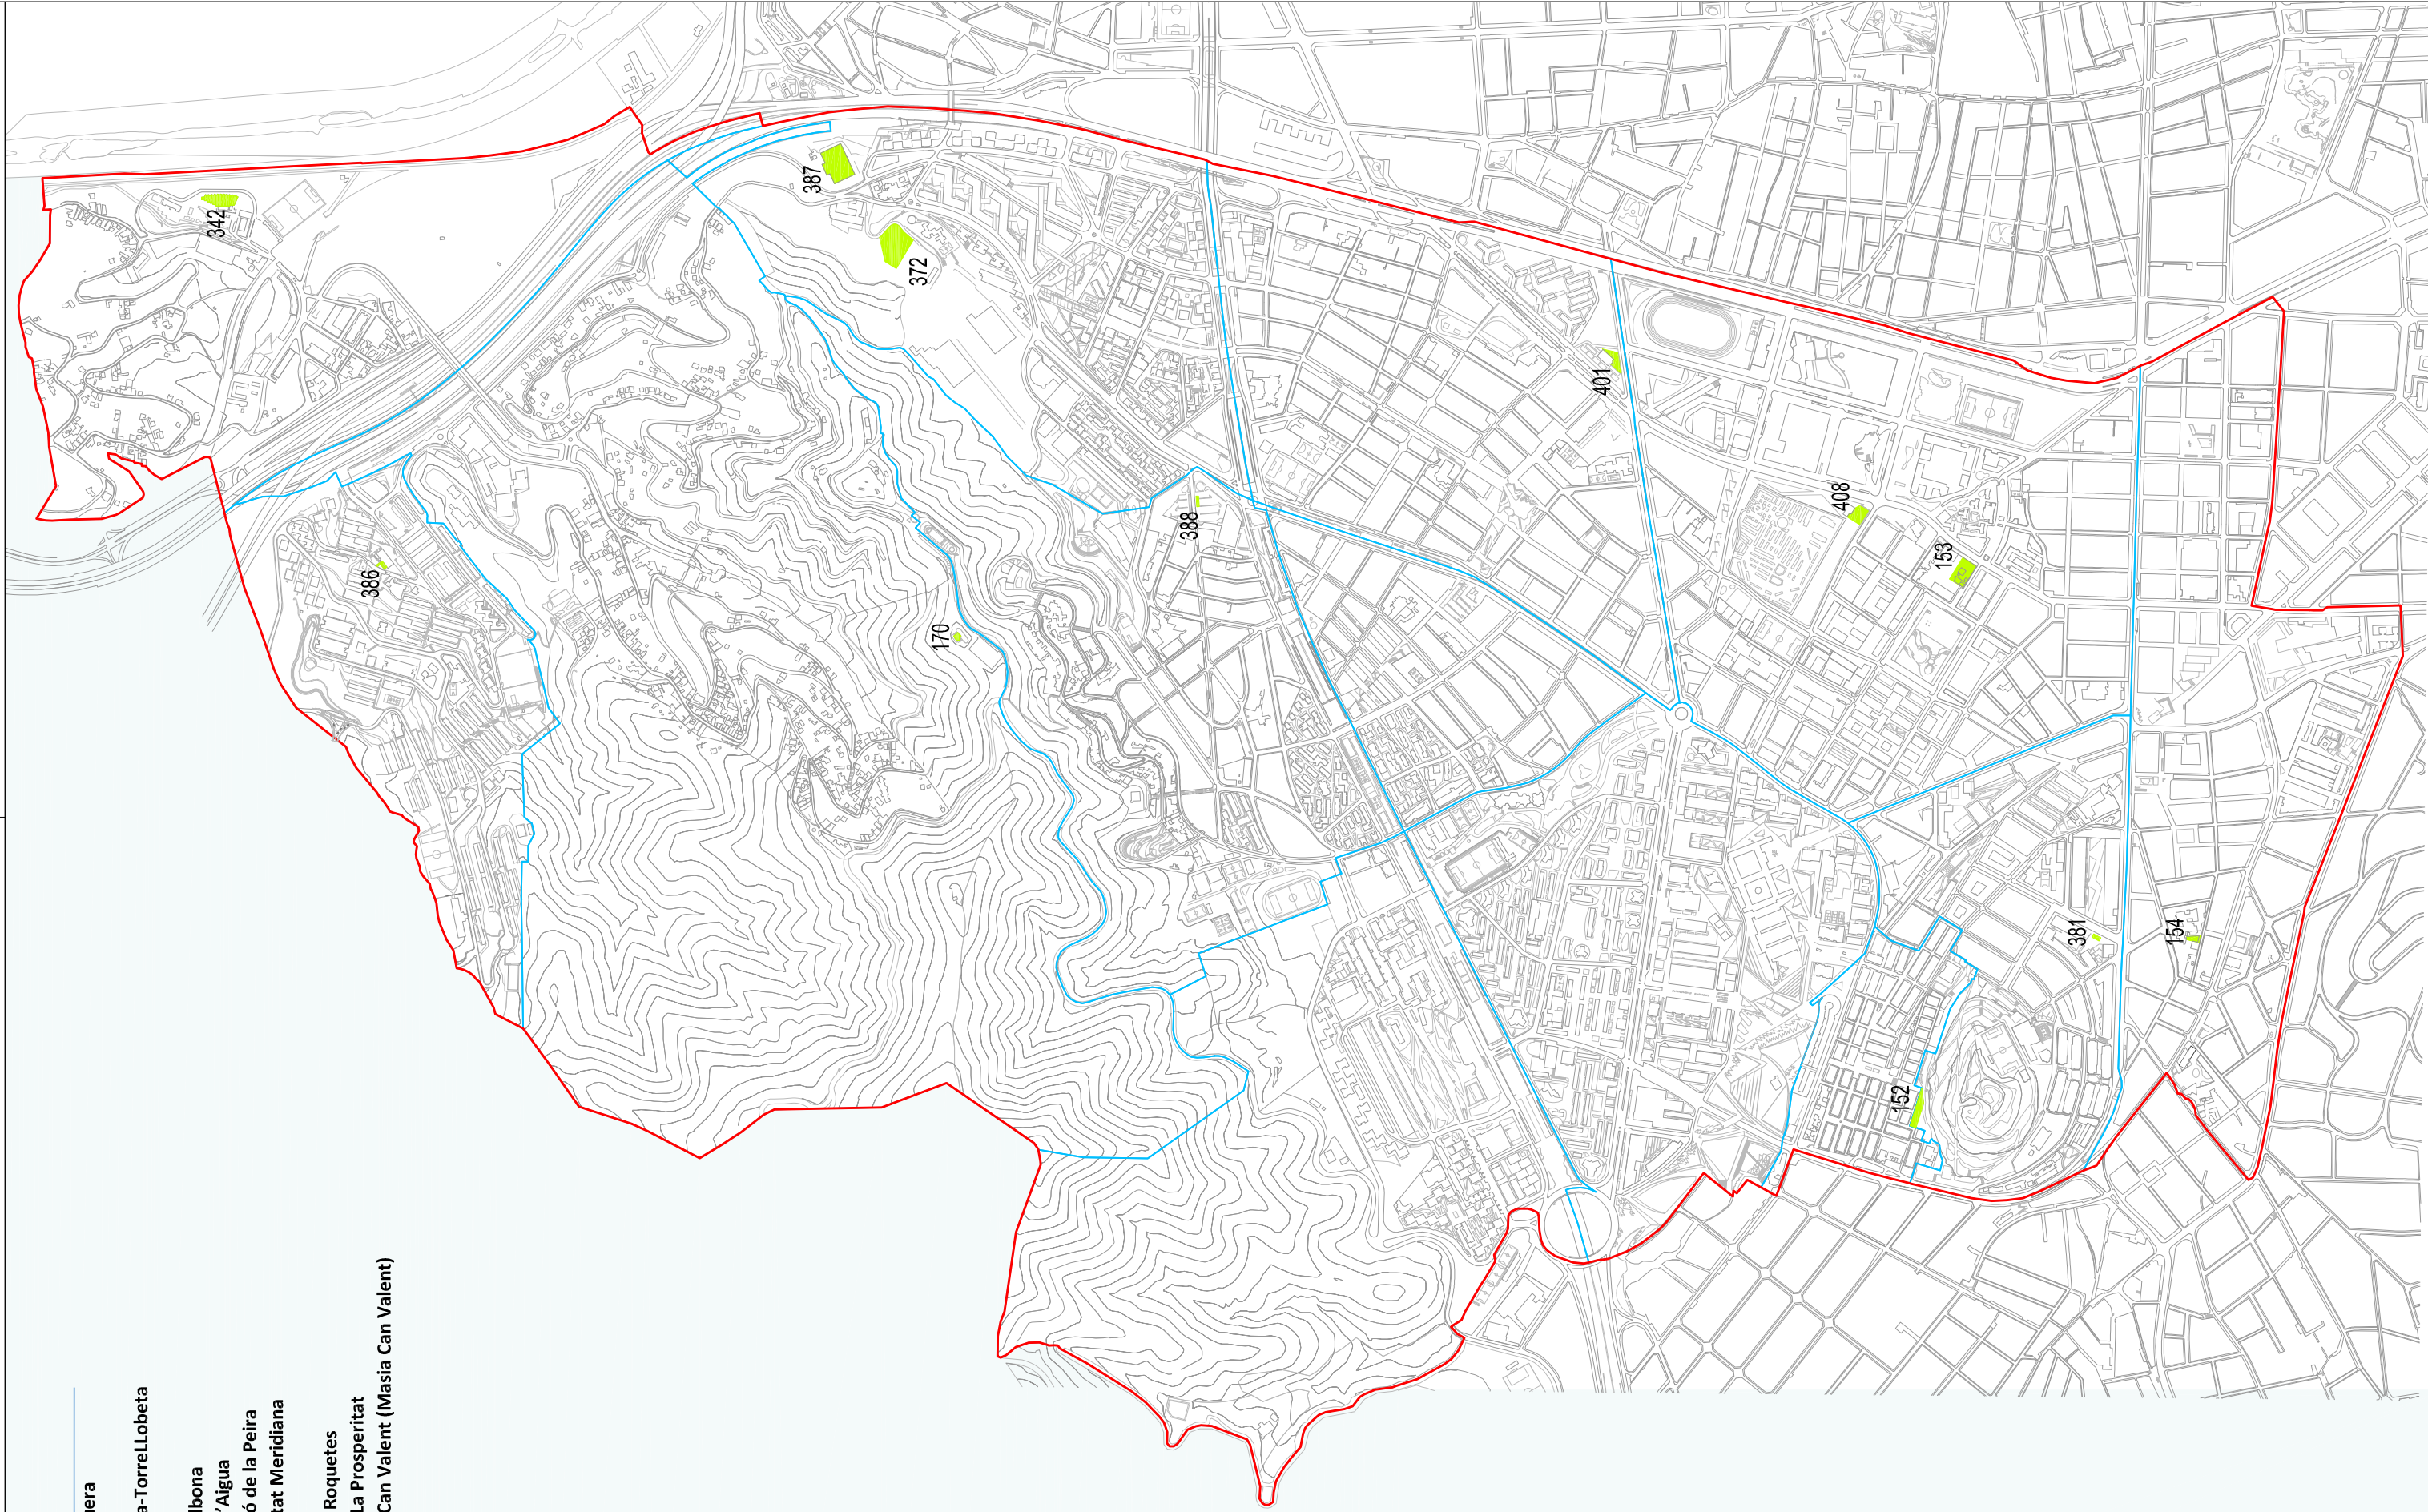

ID EQUIPAMENT

- 152 Horts Urbans Can Peguera
- 153 Porta 'm a l'Hort
- 154 Horts Urbans Vilapicina-TorreLlobeta
- 170 Castell Torre Baró
- 342 Punt Verd de Zona Vallbona
- 372 Horts Urbans Casa de l'Aigua
- 381 Punt Verd de Barri Turó de la Peira
- 386 Punt Verd de Barri Ciutat Meridiana
- 387 Casa de l'Aigua
- 388 Punt Verd de Barri Les Roquetes
- 401 Hort Urbà Comunitari La Prosperitat
- 408 Hort Urbà Comunitari Can Valent (Masia Can Valent)