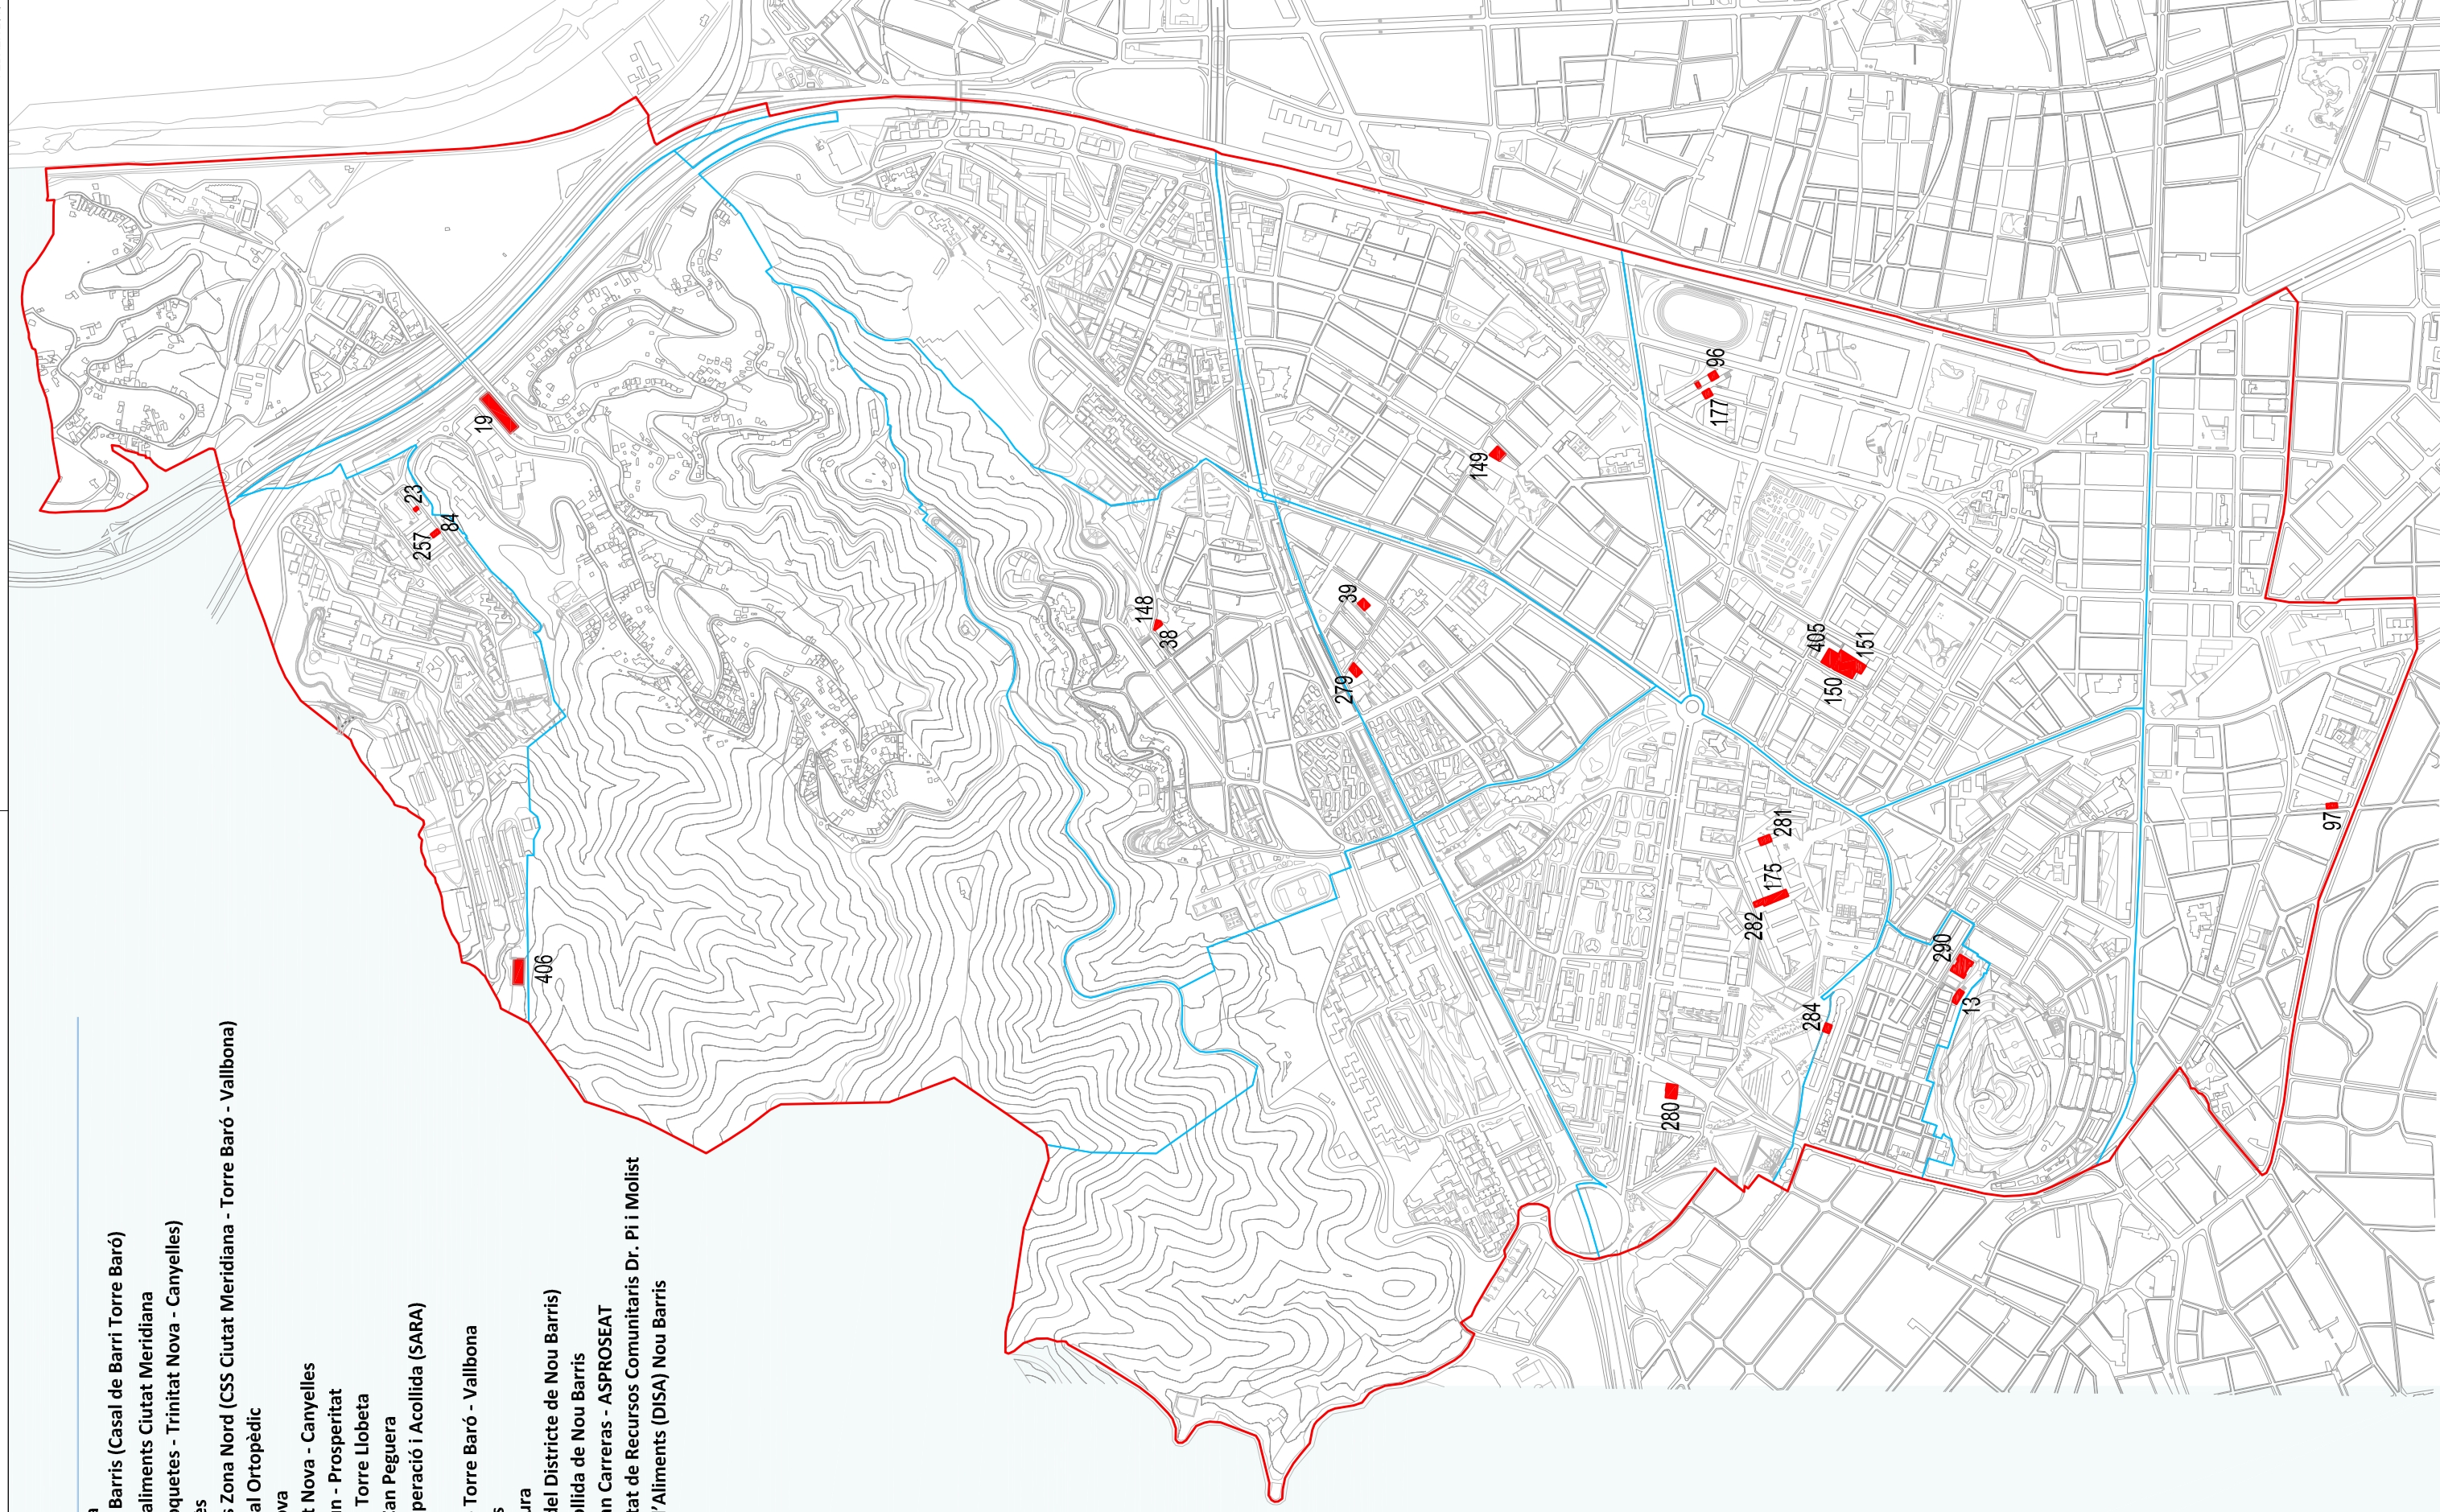

ID EQUIPAMENT

- 13 Associació Ca n'Ensenya
- 19 Antena CDIAP-EIPI Nou Barris (Casal de Barri Torre Baró)
- 23 Centre de distribució d'aliments Ciutat Meridiana
- 38 EAIA Nou Barris (CSS Roquetes - Trinitat Nova - Canyelles)
- 39 Centre Obert Muntanyès
- 84 Antena PIAD Nou Barris Zona Nord (CSS Ciutat Meridiana - Torre Baró - Vallbona)
- 96 Banc Solidari de Material Ortopèdic
- 97 Llar Residència Barcanova
- 148 CSS Roquetes - Trinitat Nova - Canyelles
- 149 CSS Guineueta - Verdun - Prosperitat
- 150 CSS Porta - Vilapicina i Torre Llobeta
- 151 CSS Turó de la Peira- Can Peguera
- 175 Servei d'Atenció, Recuperació i Acollida (SARA)
- 177 Centre Paidós Porta
- 257 CSS Ciutat Meridiana - Torre Baró - Vallbona
- 279 CDIAP - EIPI Nou Barris
- 280 Llar Residència Valldaura
- 281 PIAD Nou Barris (Seu del Districte de Nou Barris)
- 282 Centre de Primera Acollida de Nou Barris
- 284 Centre Ocupacional Can Carreras - ASPROSEAT
- 290 Llar - Residència / Unitat de Recursos Comunitaris Dr. Pi i Mollist
- 405 Distribució Solidària d'Aliments (DISA) Nou Barris
- 406 Centre Obert Ubuntú

ID EQUIPAMENT

- 1 Casal Infantil Turó
- 2 Casal Infantil Vilapicina i Torre Llobeta
- 161 Casal Infantil Canyelles
- 183 Casal Infantil Vallbona
- 186 Casal Infantil Ciutat Meridiana
- 188 Casal Infantil Trinitat Nova
- 192 Ludoteca La Guineu
- 193 Casal Infantil Roquetes
- 214 Ludoteca Sòller
- 241 Espai Infantil Can Peguera-Tronada
- 404 Espai Familiar El Torrent

ID EQUIPAMENT

- 171 Ateneu de Fabricació Ciutat Meridiana
- 298 Oficina de Treball del SOC Barcelona - Guineueta
- 299 Parc Tecnològic Barcelona Nord
- 344 Mercat de Ciutat Meridiana
- 371 Mercat de la Trinitat
- 373 Mercat de Montserrat
- 374 Mercat de Canyelles
- 375 Mercat de la Guineueta
- 382 Mercat de la Mercè
- 407 Nou Barris Activa. Espai per la Promoció Econòmica i l'Ocupació