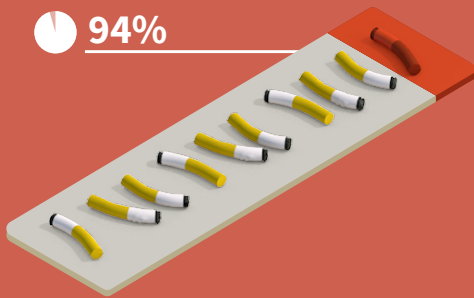

¿Qué dice la ley de control del tabaquismo sobre los parques infantiles?

La ley prohíbe fumar en parques infantiles, entendiendo éstos como espacios al aire libre acotados, que contengan equipamiento para el juego de los menores

94%

Después de la ley se han encontrado colillas en un 94% de los parques infantiles

62%

Se ha detectado nicotina ambiental en el aire en un 62% de los parques infantiles

100%

En un 100% de los parques hay señalización de prohibido fumar